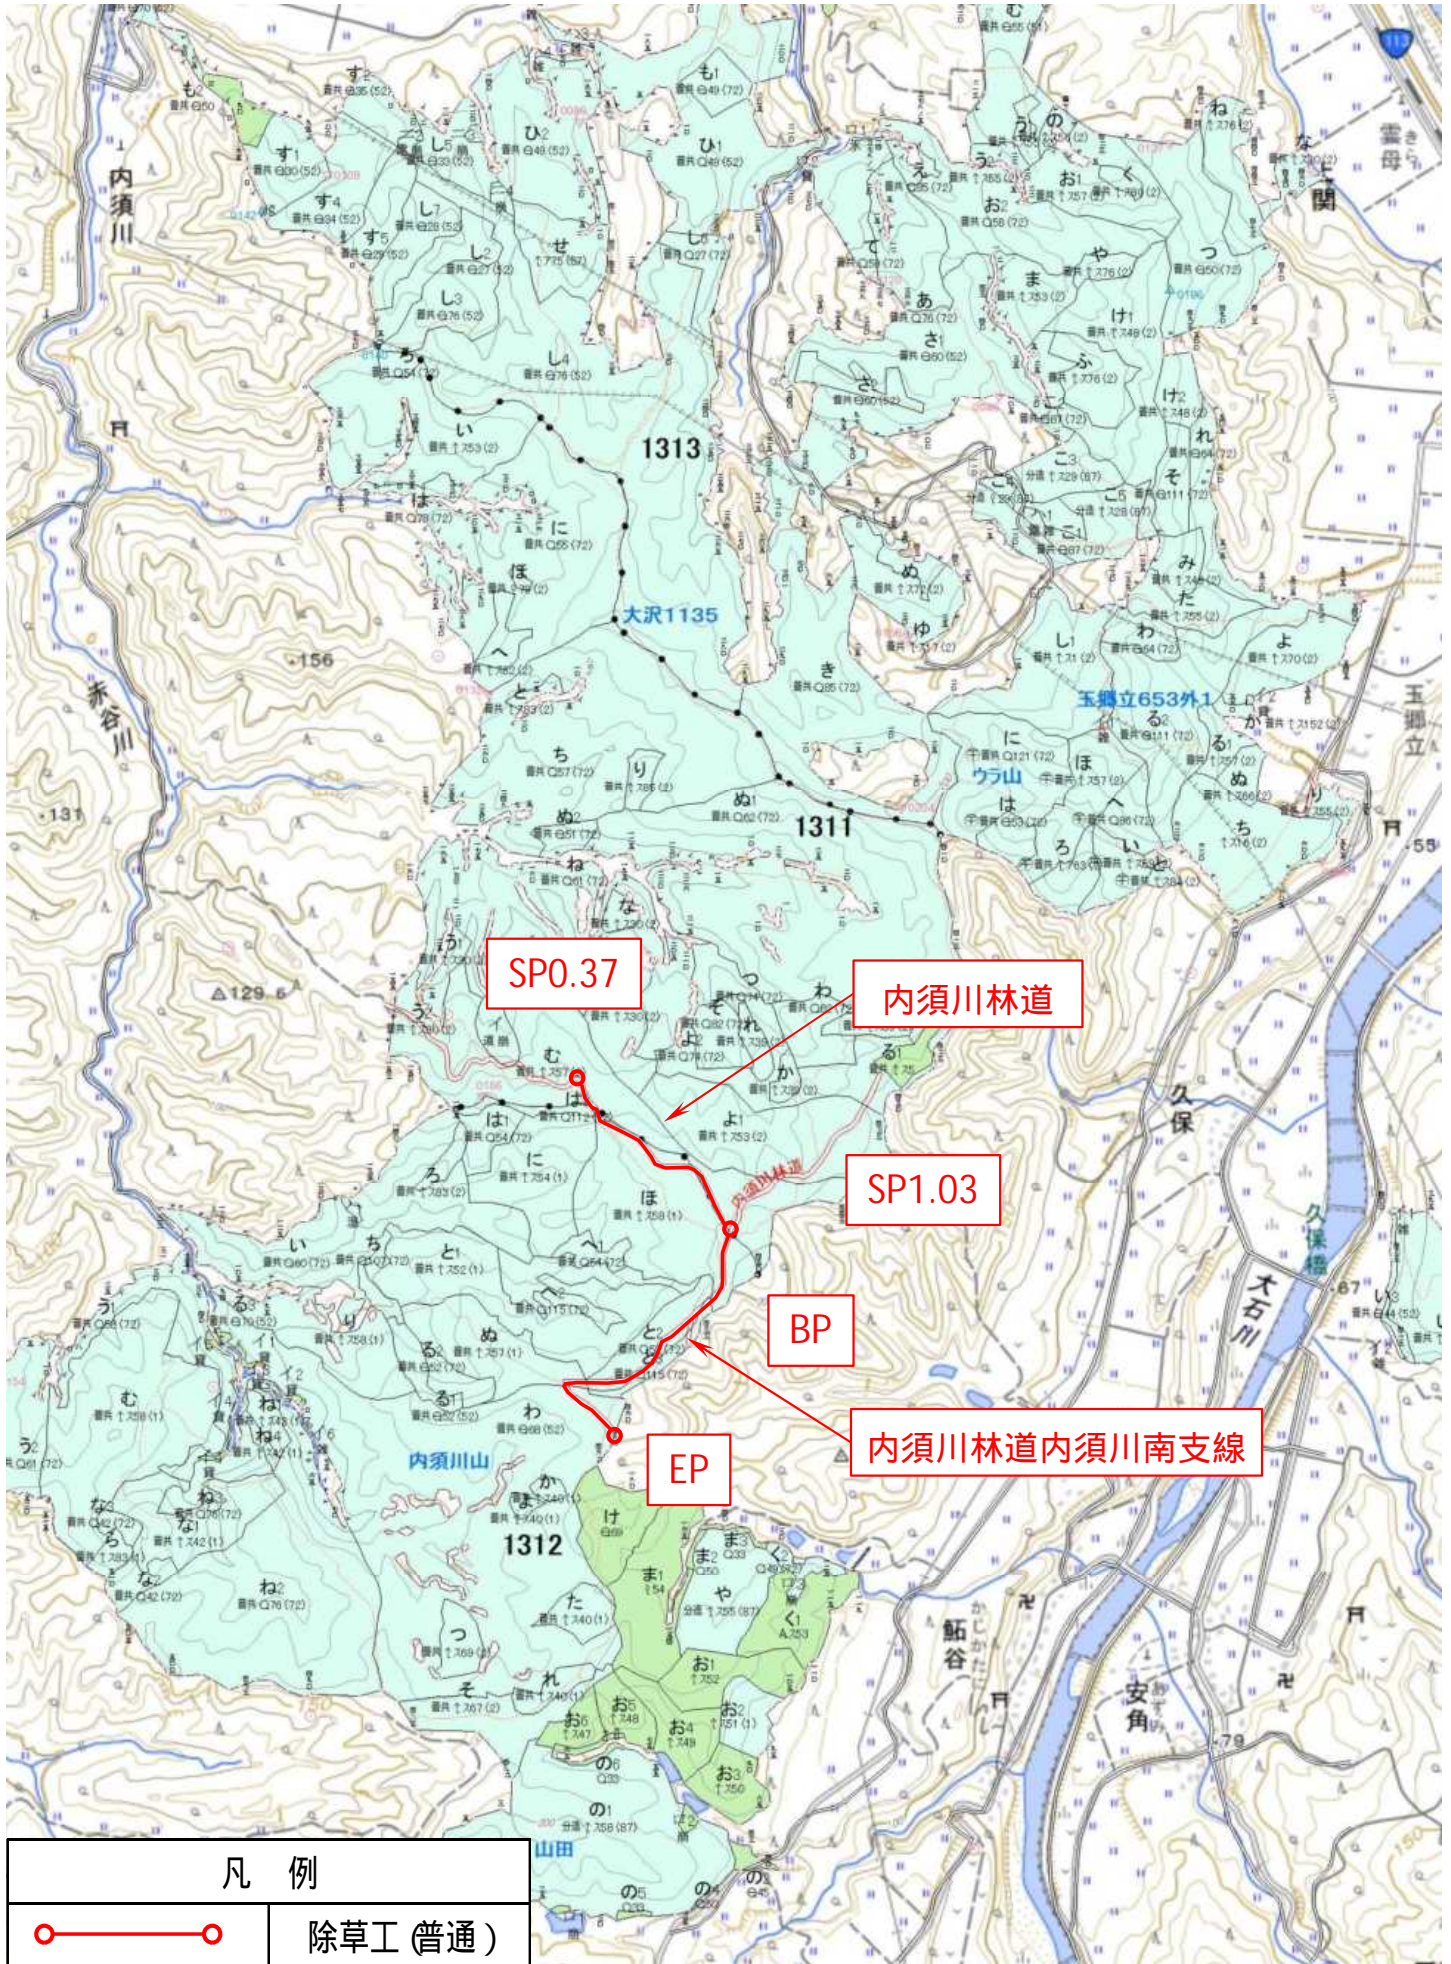

天蓋林道外 10 維持修繕業務

位 置 図

下越森林管理署村上支署

表紙共 8 枚

位置図 (1:20000)

村上・女川森林事務所

位置図 (1 : 20000)

村上・女川森林事務所

位置図 (1 : 20000)

塩野町森林事務所

位置図 (1 : 20000)

館腰森林事務所

凡例	
	除草工 (普通)

位置図 (1 : 20000)

館腰森林事務所

凡例

除草工 (普通)

位置図 (1:20000)

関谷森林事務所

凡例	
	除草工 (普通)

位置図 (1 : 20000)

関谷森林事務所

小綱木林道

SP1.40