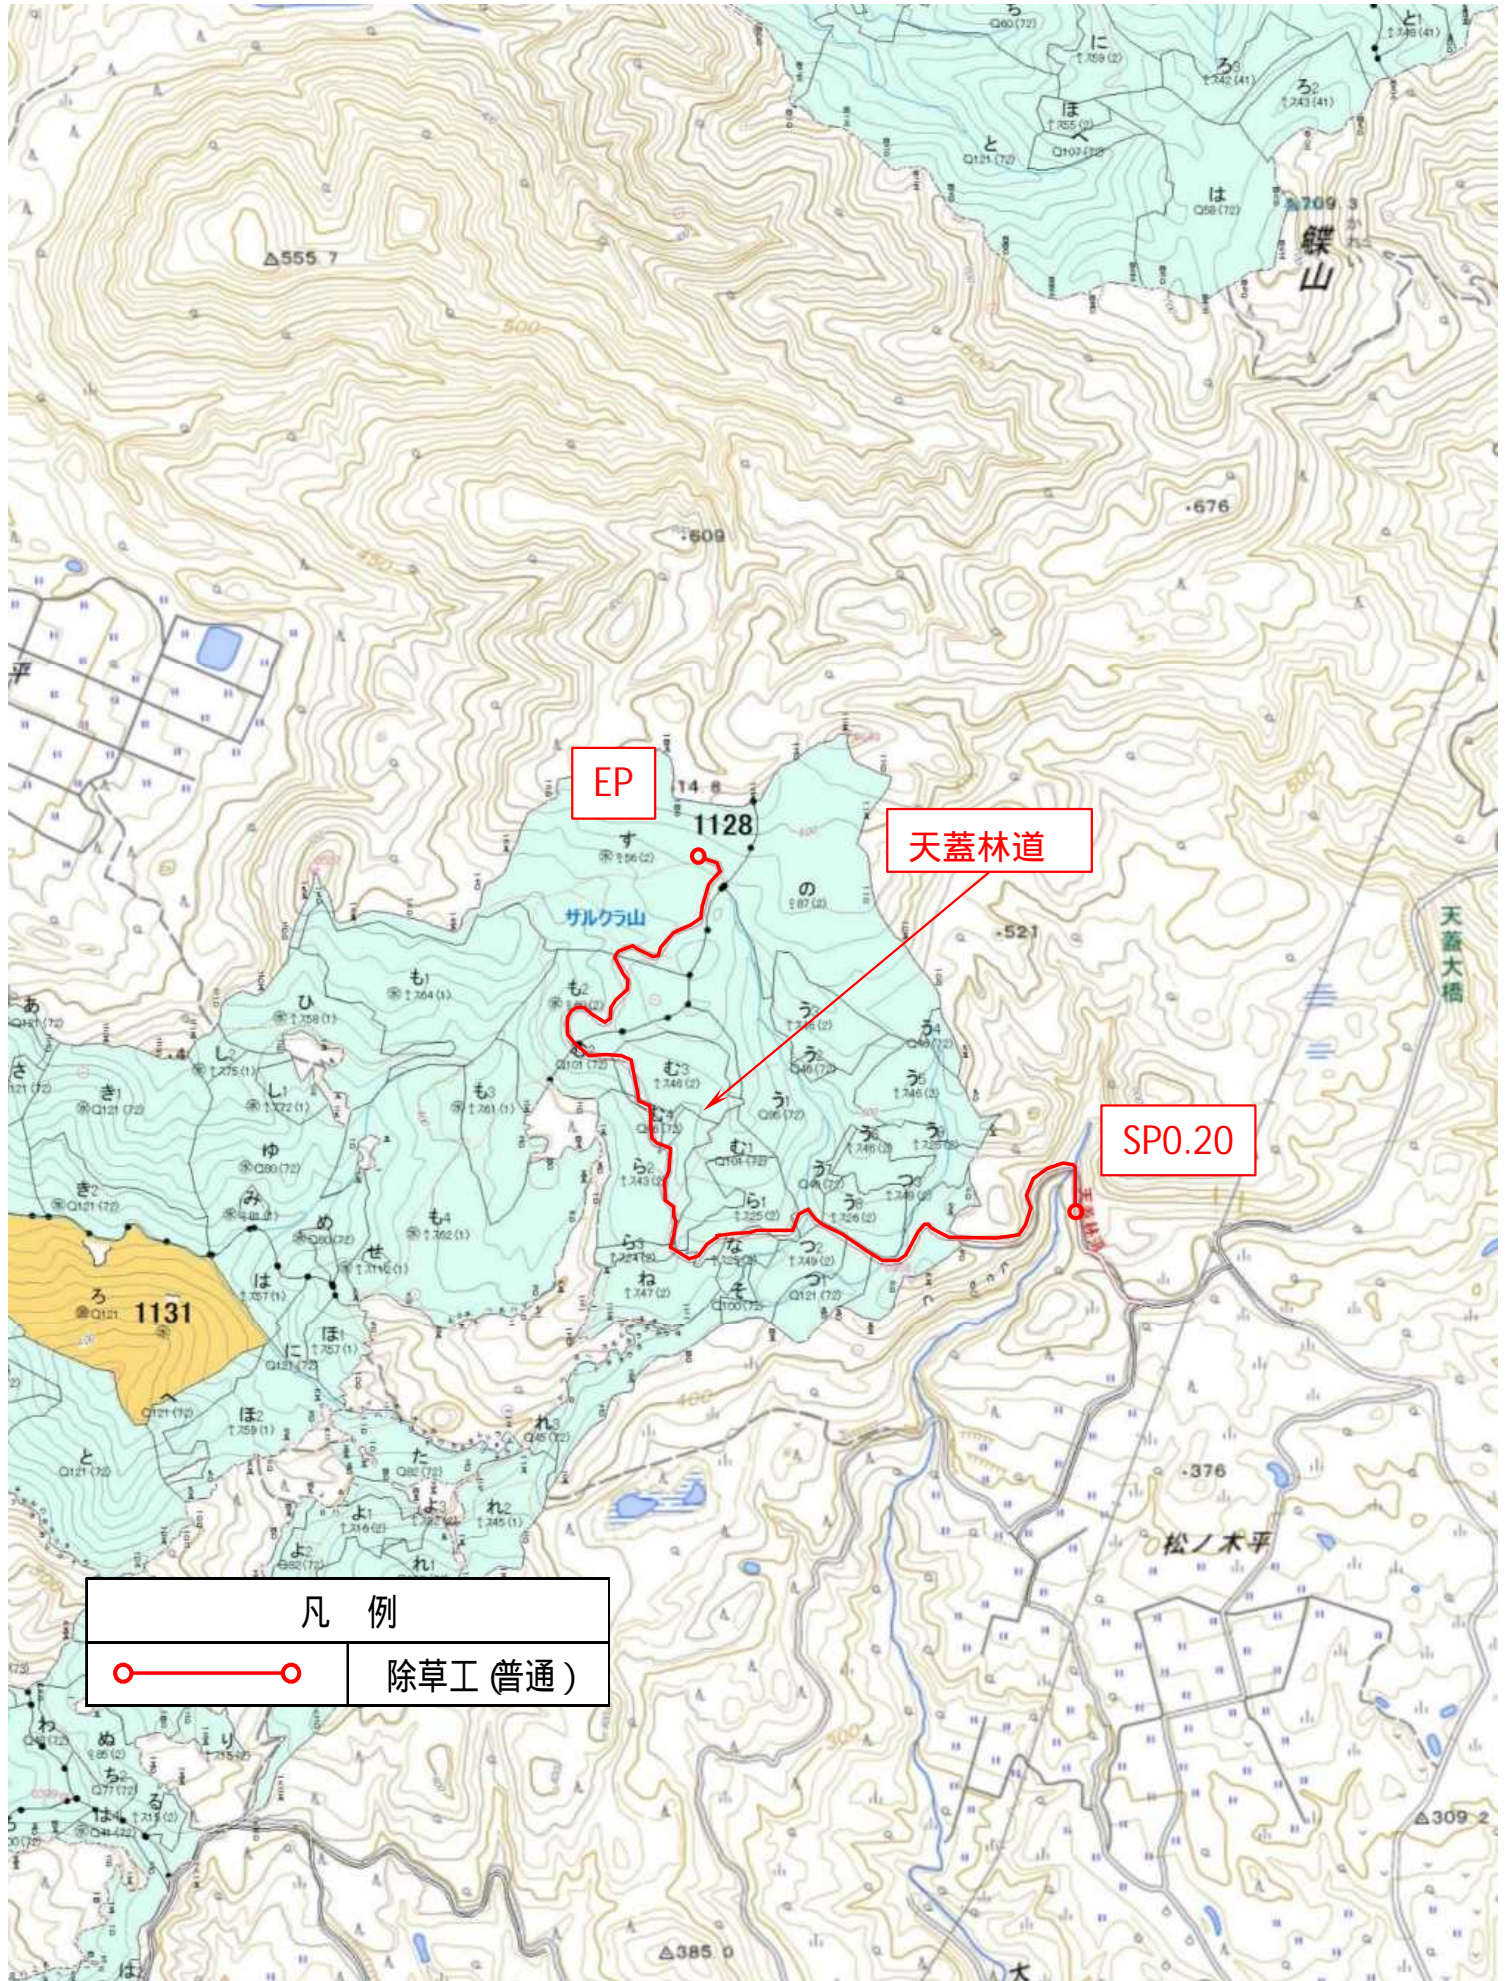

天蓋林道外 10 維持修繕業務

位 置 図

下越森林管理署村上支署

表紙共 8 枚

位置図 (1:20000)

村上・女川森林事務所

位置図 (1 : 20000)

村上・女川森林事務所

位置図 (1 : 20000)

塩野町森林事務所

位置図 (1 : 20000)

館腰森林事務所

凡例	
	除草工 (普通)

位置図 (1 : 20000)

館腰森林事務所

凡例

除草工 (普通)

位置図 (1:20000)

関谷森林事務所

凡例	
	除草工 (普通)

位置図 (1 : 20000)

関谷森林事務所

小綱木林道

SP1.40

SP2.41

凡例

除草工 (普通)