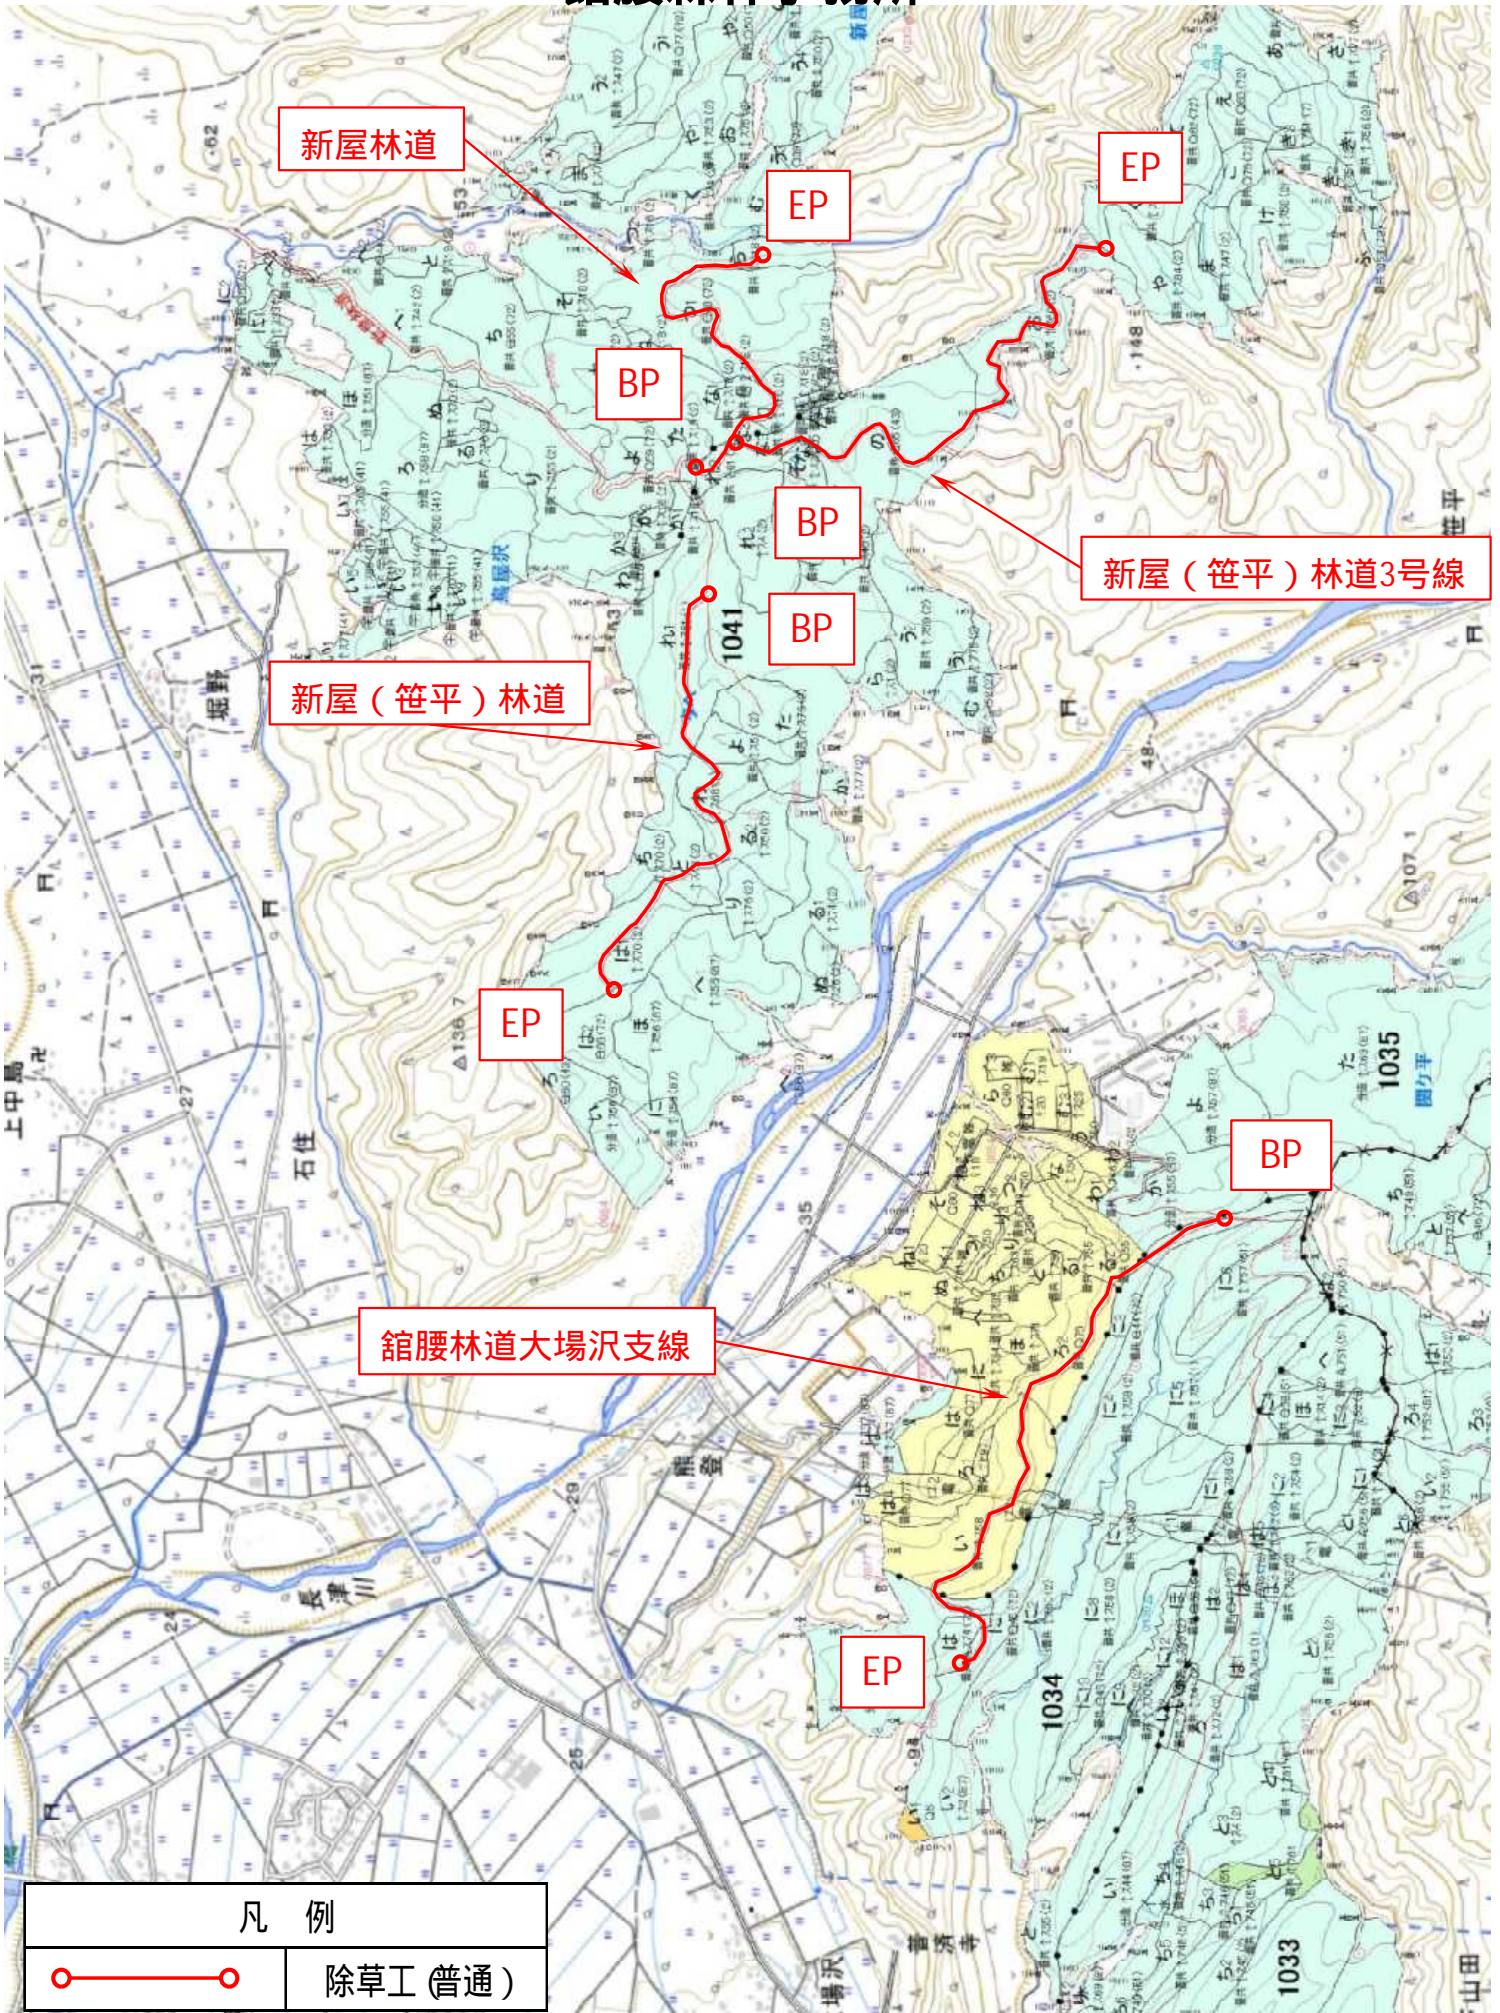

天蓋林道外 10 維持修繕業務

位 置 図

下越森林管理署村上支署

表紙共 8 枚

位置図 (1:20000)

村上・女川森林事務所

位置図 (1 : 20000)

村上・女川森林事務所

位置図 (1 : 20000)

塩野町森林事務所

位置図 (1 : 20000)

館腰森林事務所

凡例	
	除草工 (普通)

位置図 (1 : 20000)

館腰森林事務所

凡例

除草工 (普通)

位置図 (1:20000)

関谷森林事務所

凡例	
	除草工 (普通)

位置図 (1 : 20000)

関谷森林事務所

小綱木林道

SP1.40