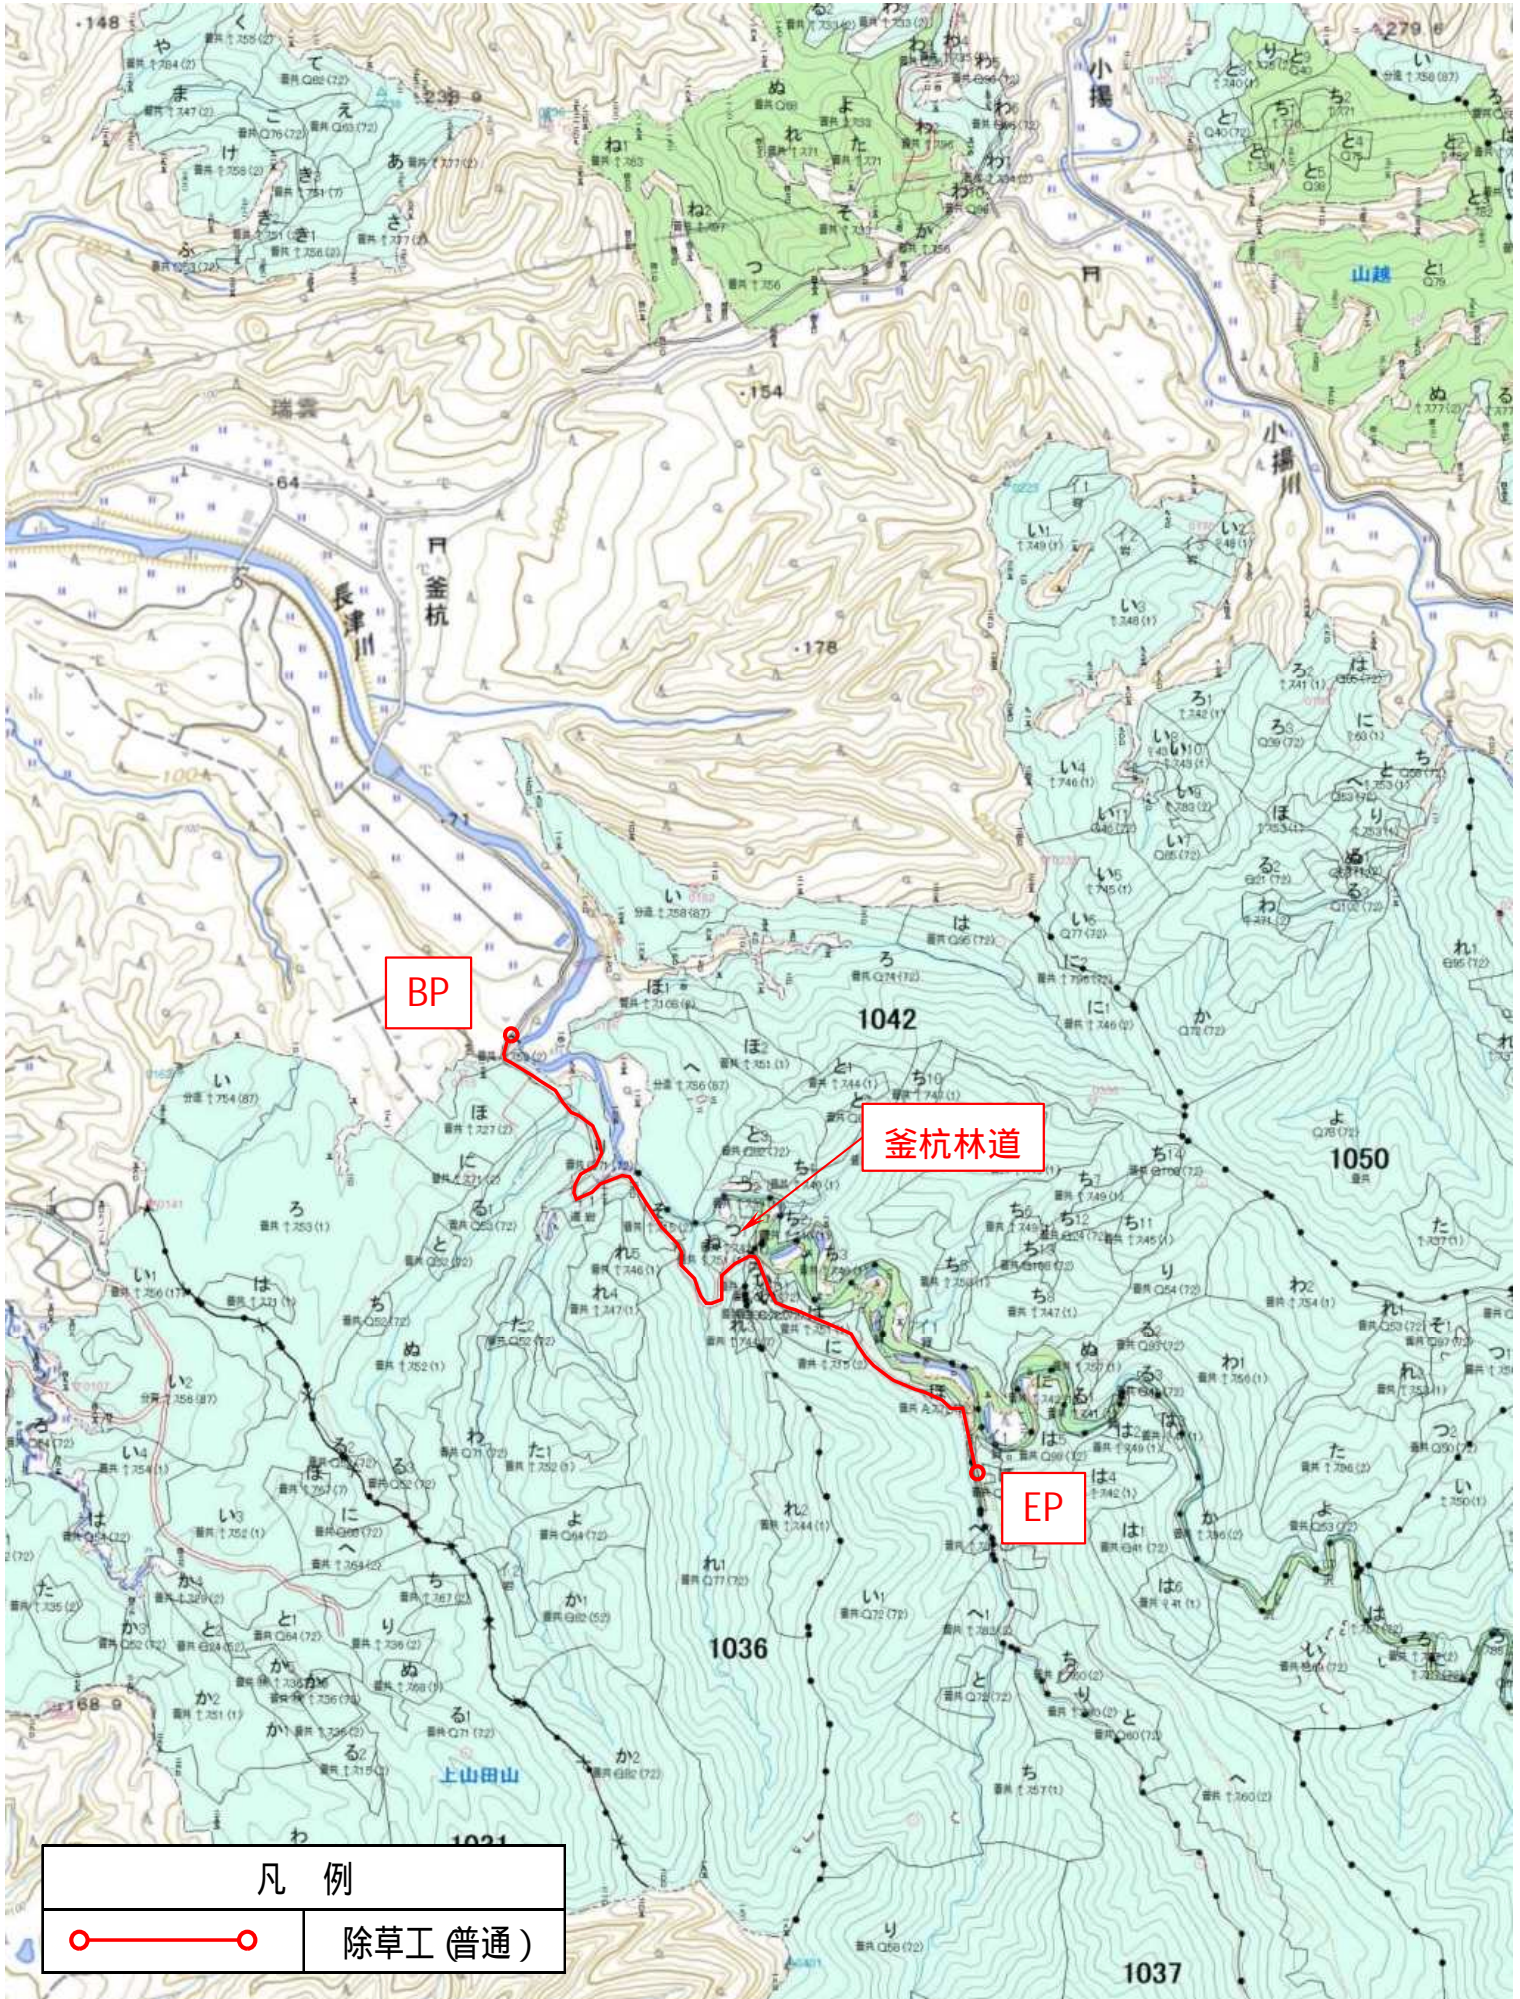

天蓋林道外 10 維持修繕業務

位 置 図

下越森林管理署村上支署

表紙共 8 枚

位置図 (1:20000)

村上・女川森林事務所

位置図 (1 : 20000)

村上・女川森林事務所

位置図 (1 : 20000)

塩野町森林事務所

位置図 (1 : 20000)

館腰森林事務所

凡例	
	除草工 (普通)

位置図 (1 : 20000)

館腰森林事務所

凡例

除草工 (普通)

位置図 (1:20000)

関谷森林事務所

凡例	
	除草工 (普通)

位置図 (1 : 20000)

関谷森林事務所

小綱木林道

SP1.40