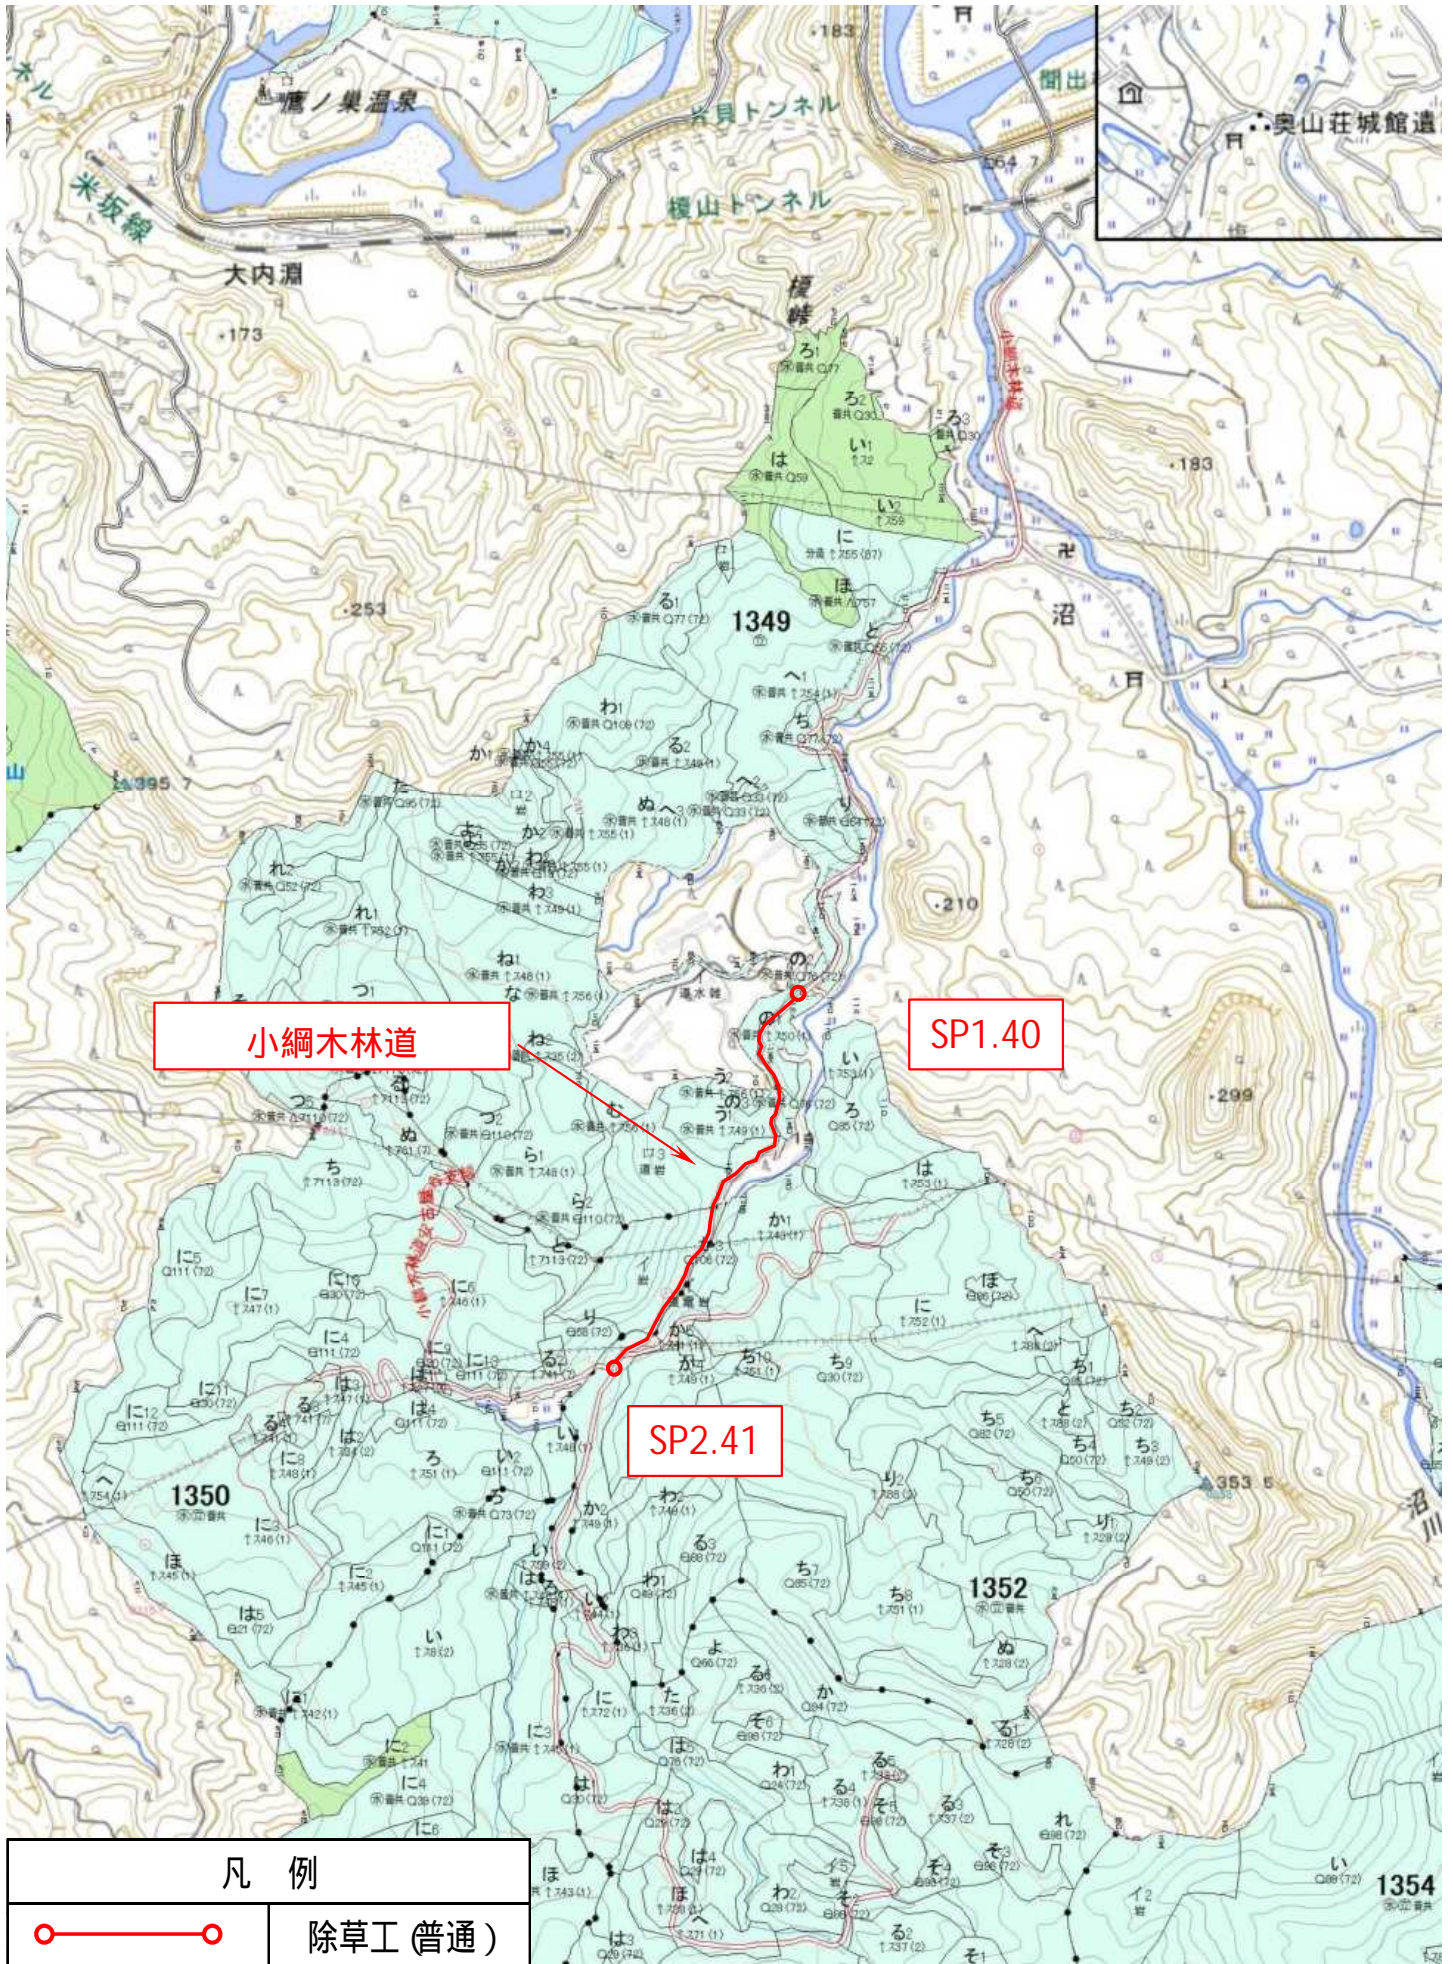

天蓋林道外 10 維持修繕業務

位 置 図

下越森林管理署村上支署

表紙共 8 枚

位置図 (1:20000)

村上・女川森林事務所

位置図 (1 : 20000)

村上・女川森林事務所

位置図 (1 : 20000)

塩野町森林事務所

位置図 (1 : 20000)

館腰森林事務所

凡例	
	除草工 (普通)

位置図 (1 : 20000)

館腰森林事務所

凡例

除草工 (普通)

位置図 (1:20000)

関谷森林事務所

凡例	
	除草工 (普通)

位置図 (1 : 20000)

関谷森林事務所

小綱木林道

SP1.40