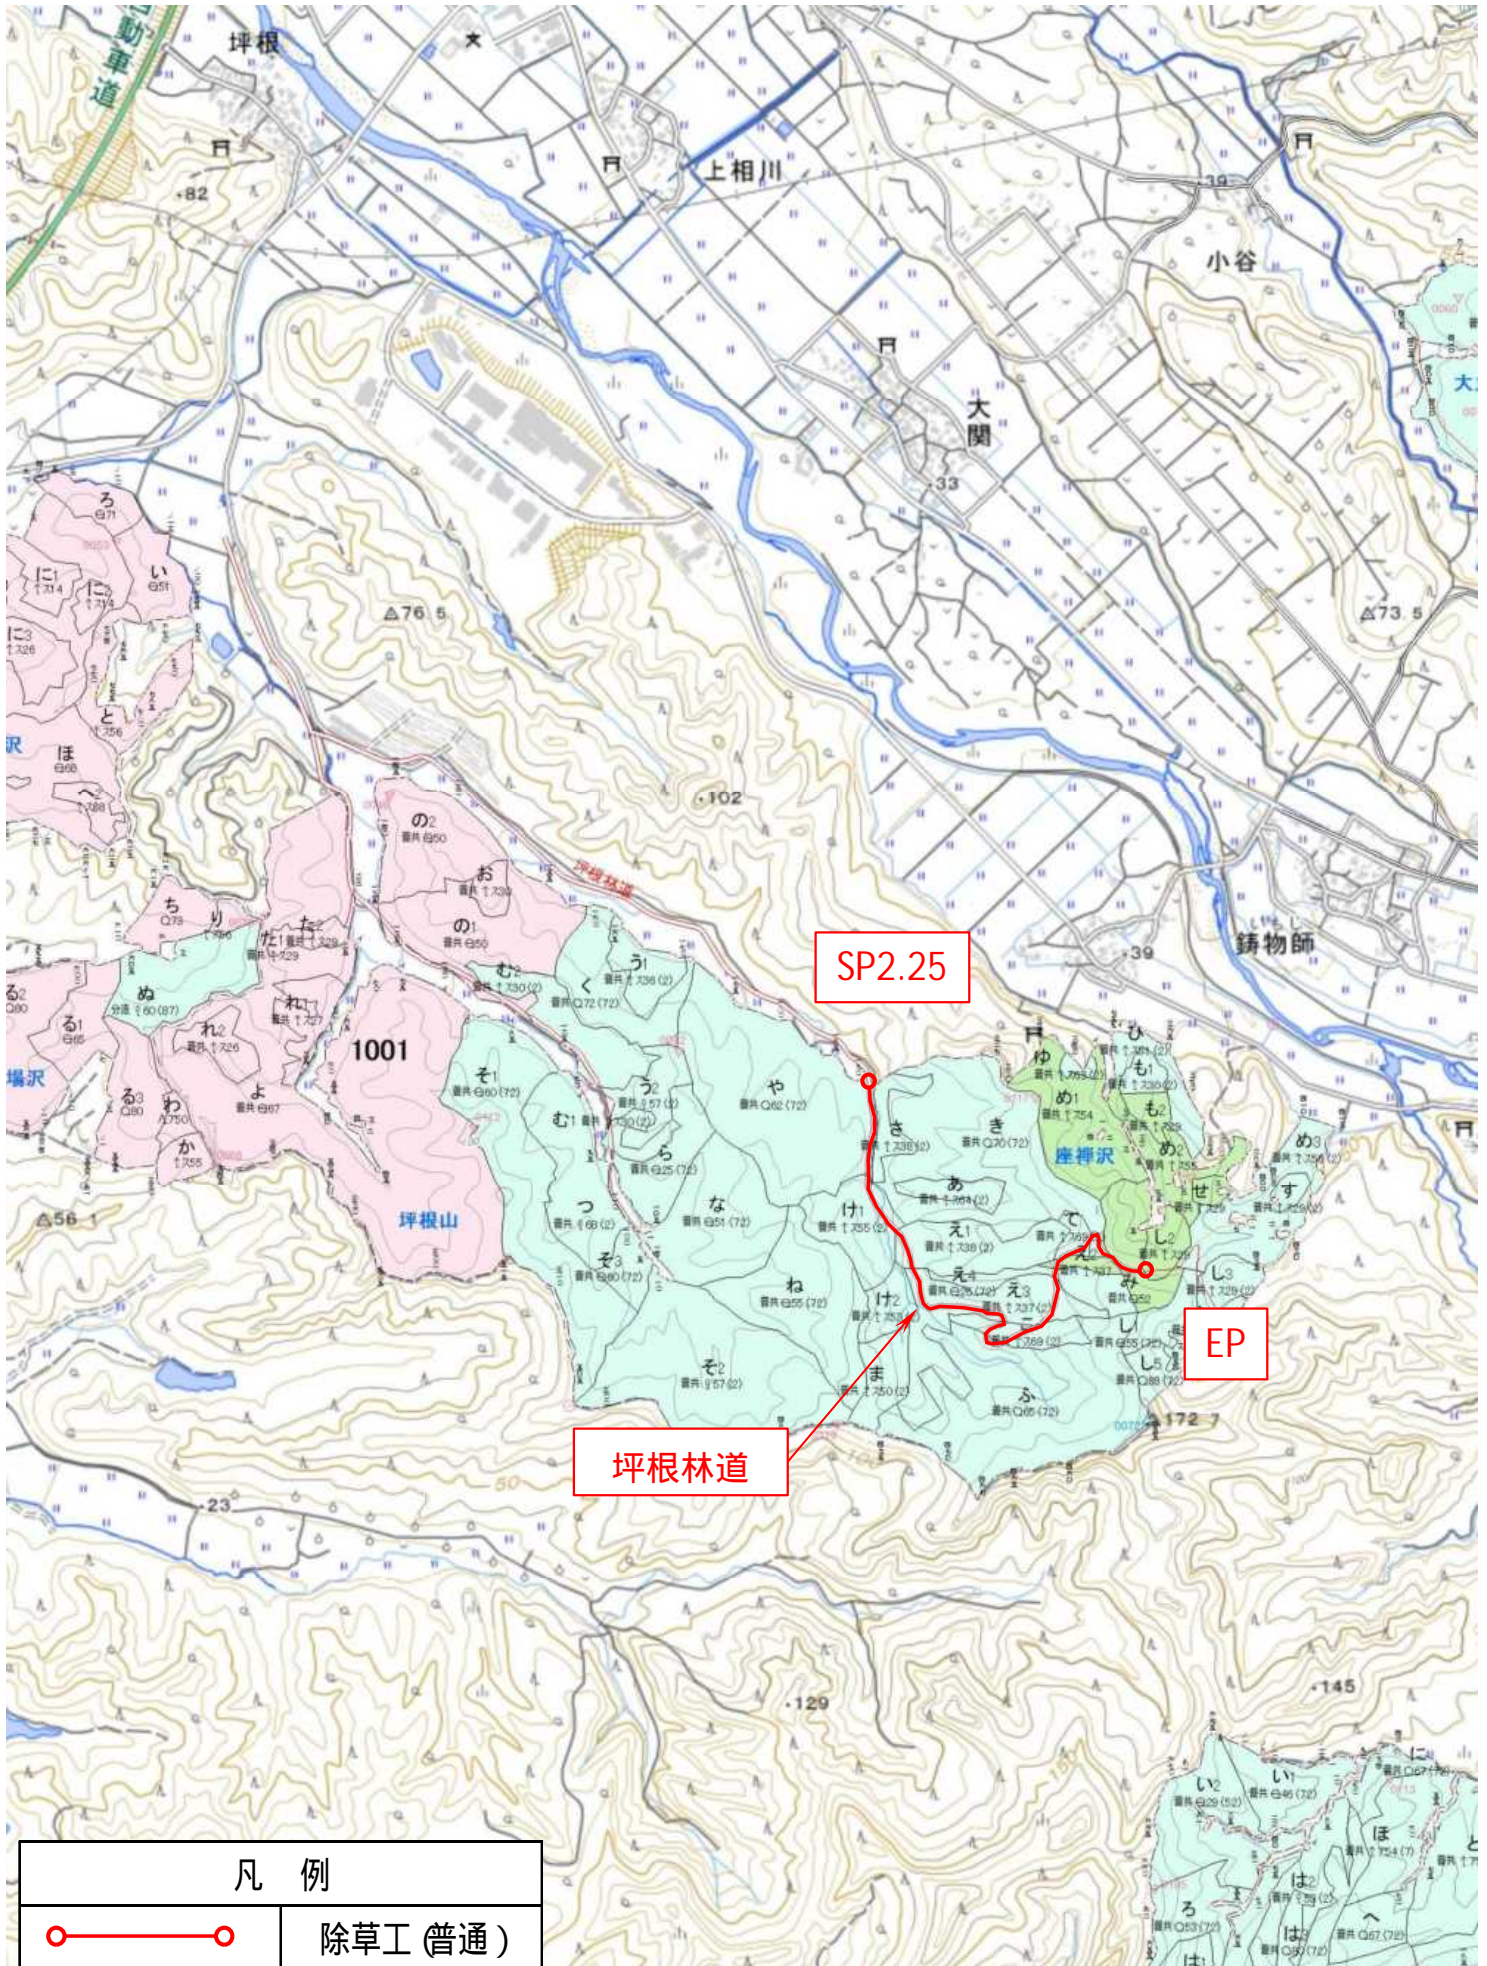

天蓋林道外 10 維持修繕業務

位 置 図

下越森林管理署村上支署

表紙共 8 枚

位置図 (1:20000)

村上・女川森林事務所

位置図 (1 : 20000)

村上・女川森林事務所

位置図 (1 : 20000)

塩野町森林事務所

位置図 (1 : 20000)

館腰森林事務所

凡例	
	除草工 (普通)

位置図 (1 : 20000)

館腰森林事務所

凡例

除草工 (普通)

位置図 (1:20000)

関谷森林事務所

凡例	
	除草工 (普通)

位置図 (1 : 20000)

関谷森林事務所

小綱木林道

SP1.40

SP2.41

凡例

除草工 (普通)