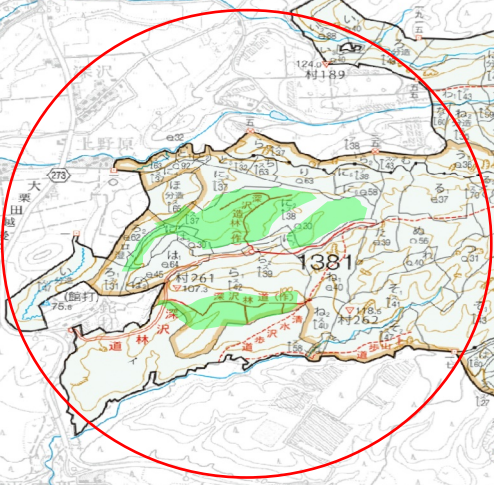

村上村  
市上

1414

1413

村上村  
市上村  
市上村

越後下関(停)線  
大栗田

●女川森林事務所

1381

1382