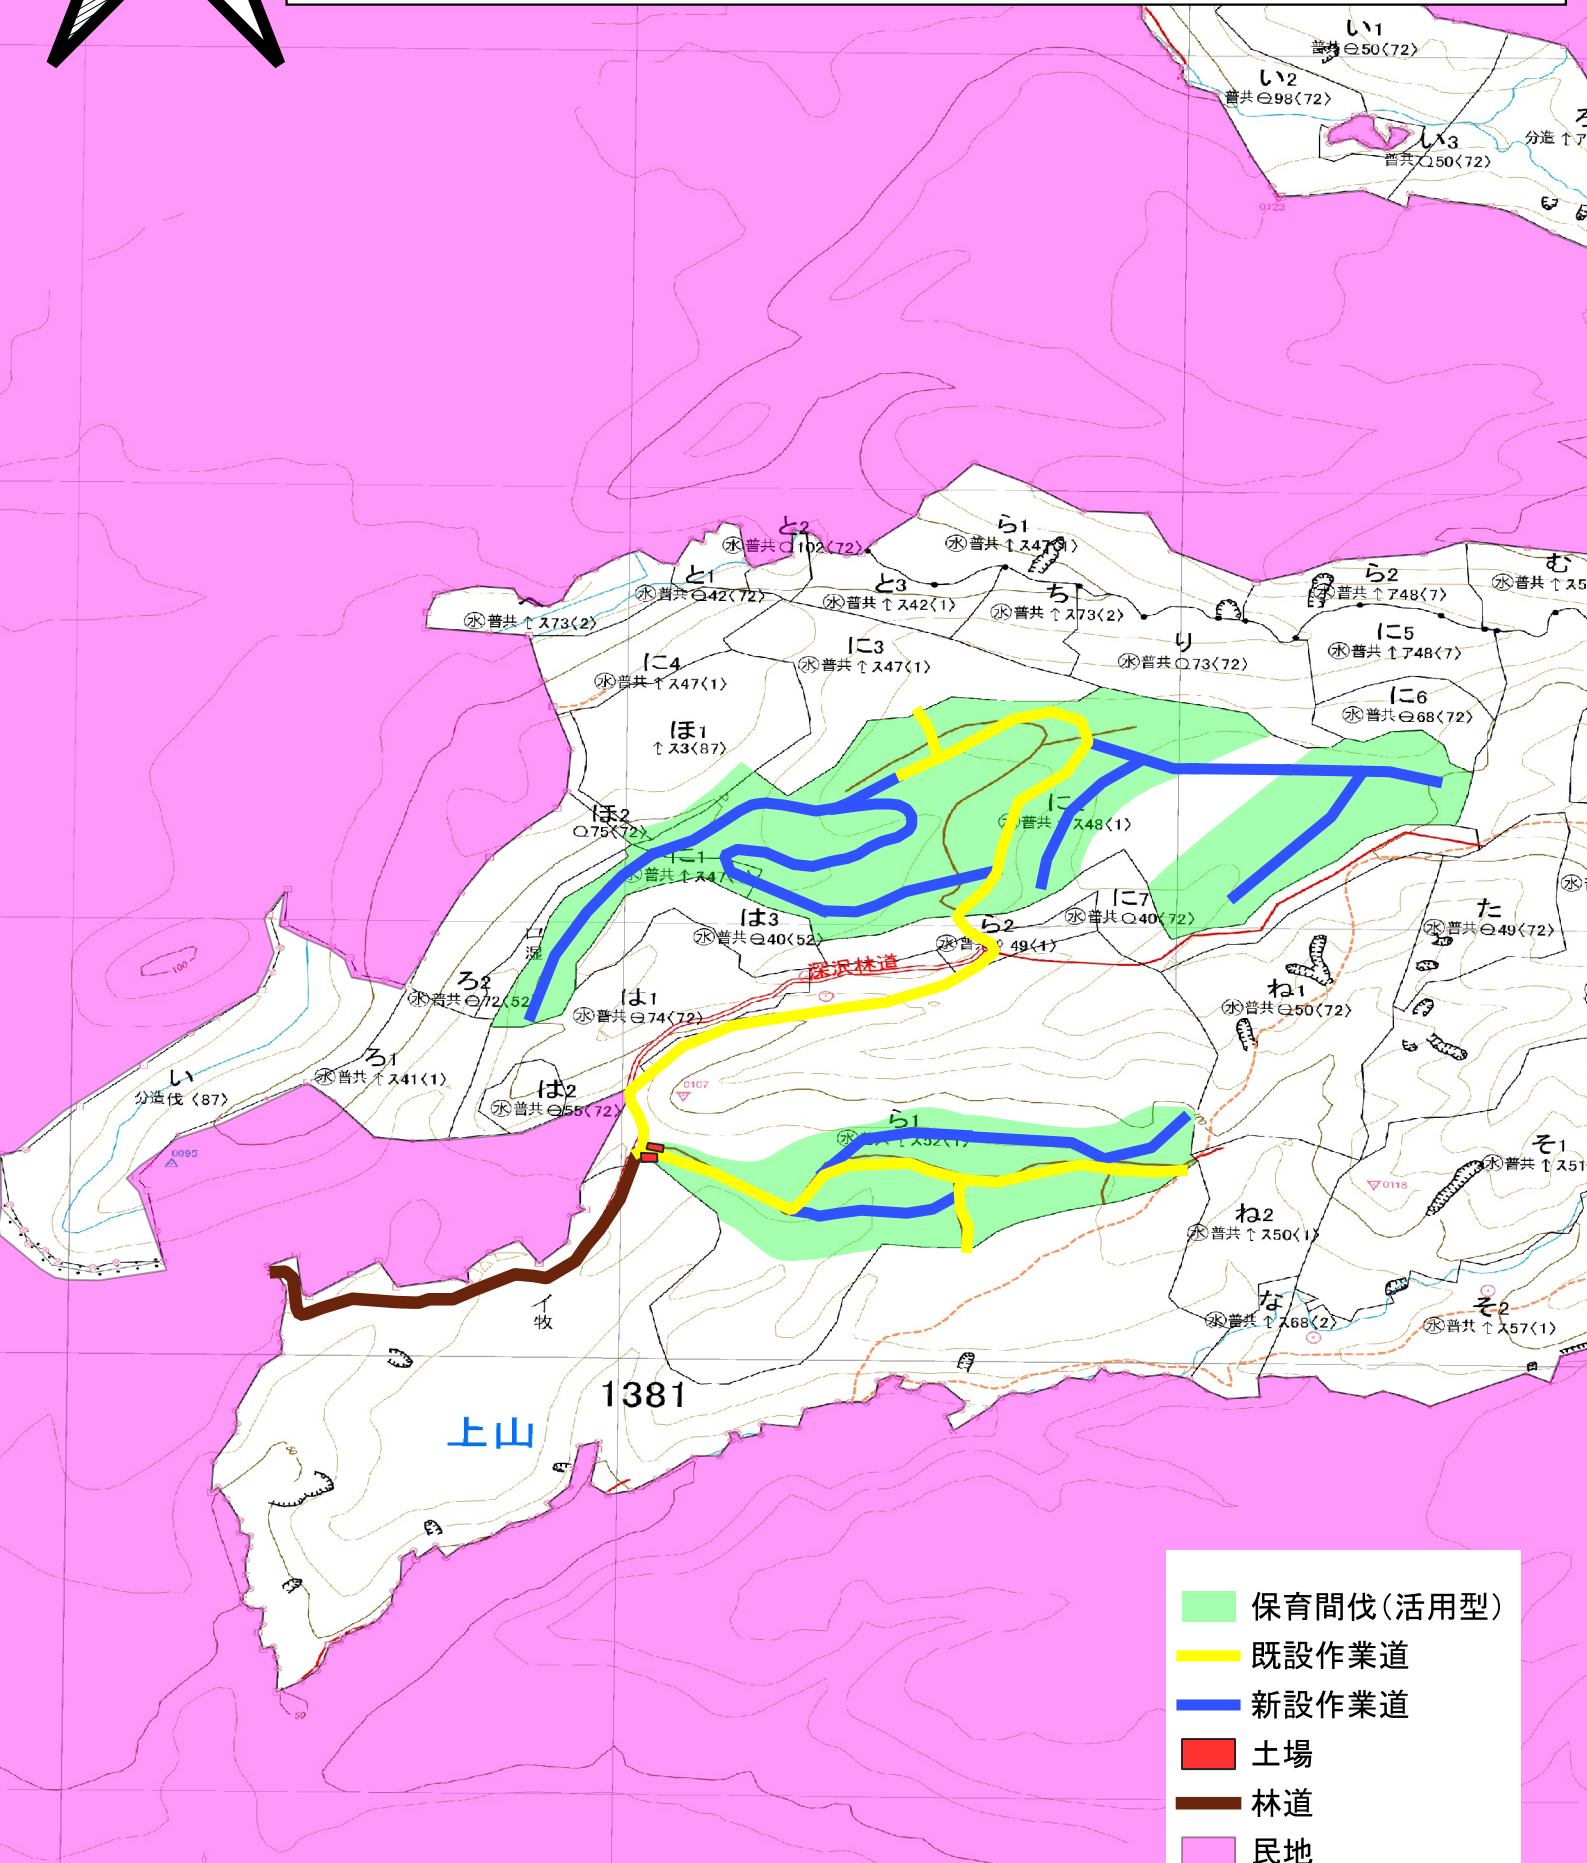

村上村  
市上

1414

1413

村上村  
市上村  
市上村

越後下関(停)線  
大栗田

●女川森林事務所

1381

1382

1389

1390

小見前新田

岩船郡  
関川村

関谷森林事務所

1/20,000

# 令和8年度上山地区森林環境保全整備事業 (保育間伐活用型)

- 保育間伐(活用型)
- 既設作業道
- 新設作業道
- 土場
- 林道
- 民地

1/5,000