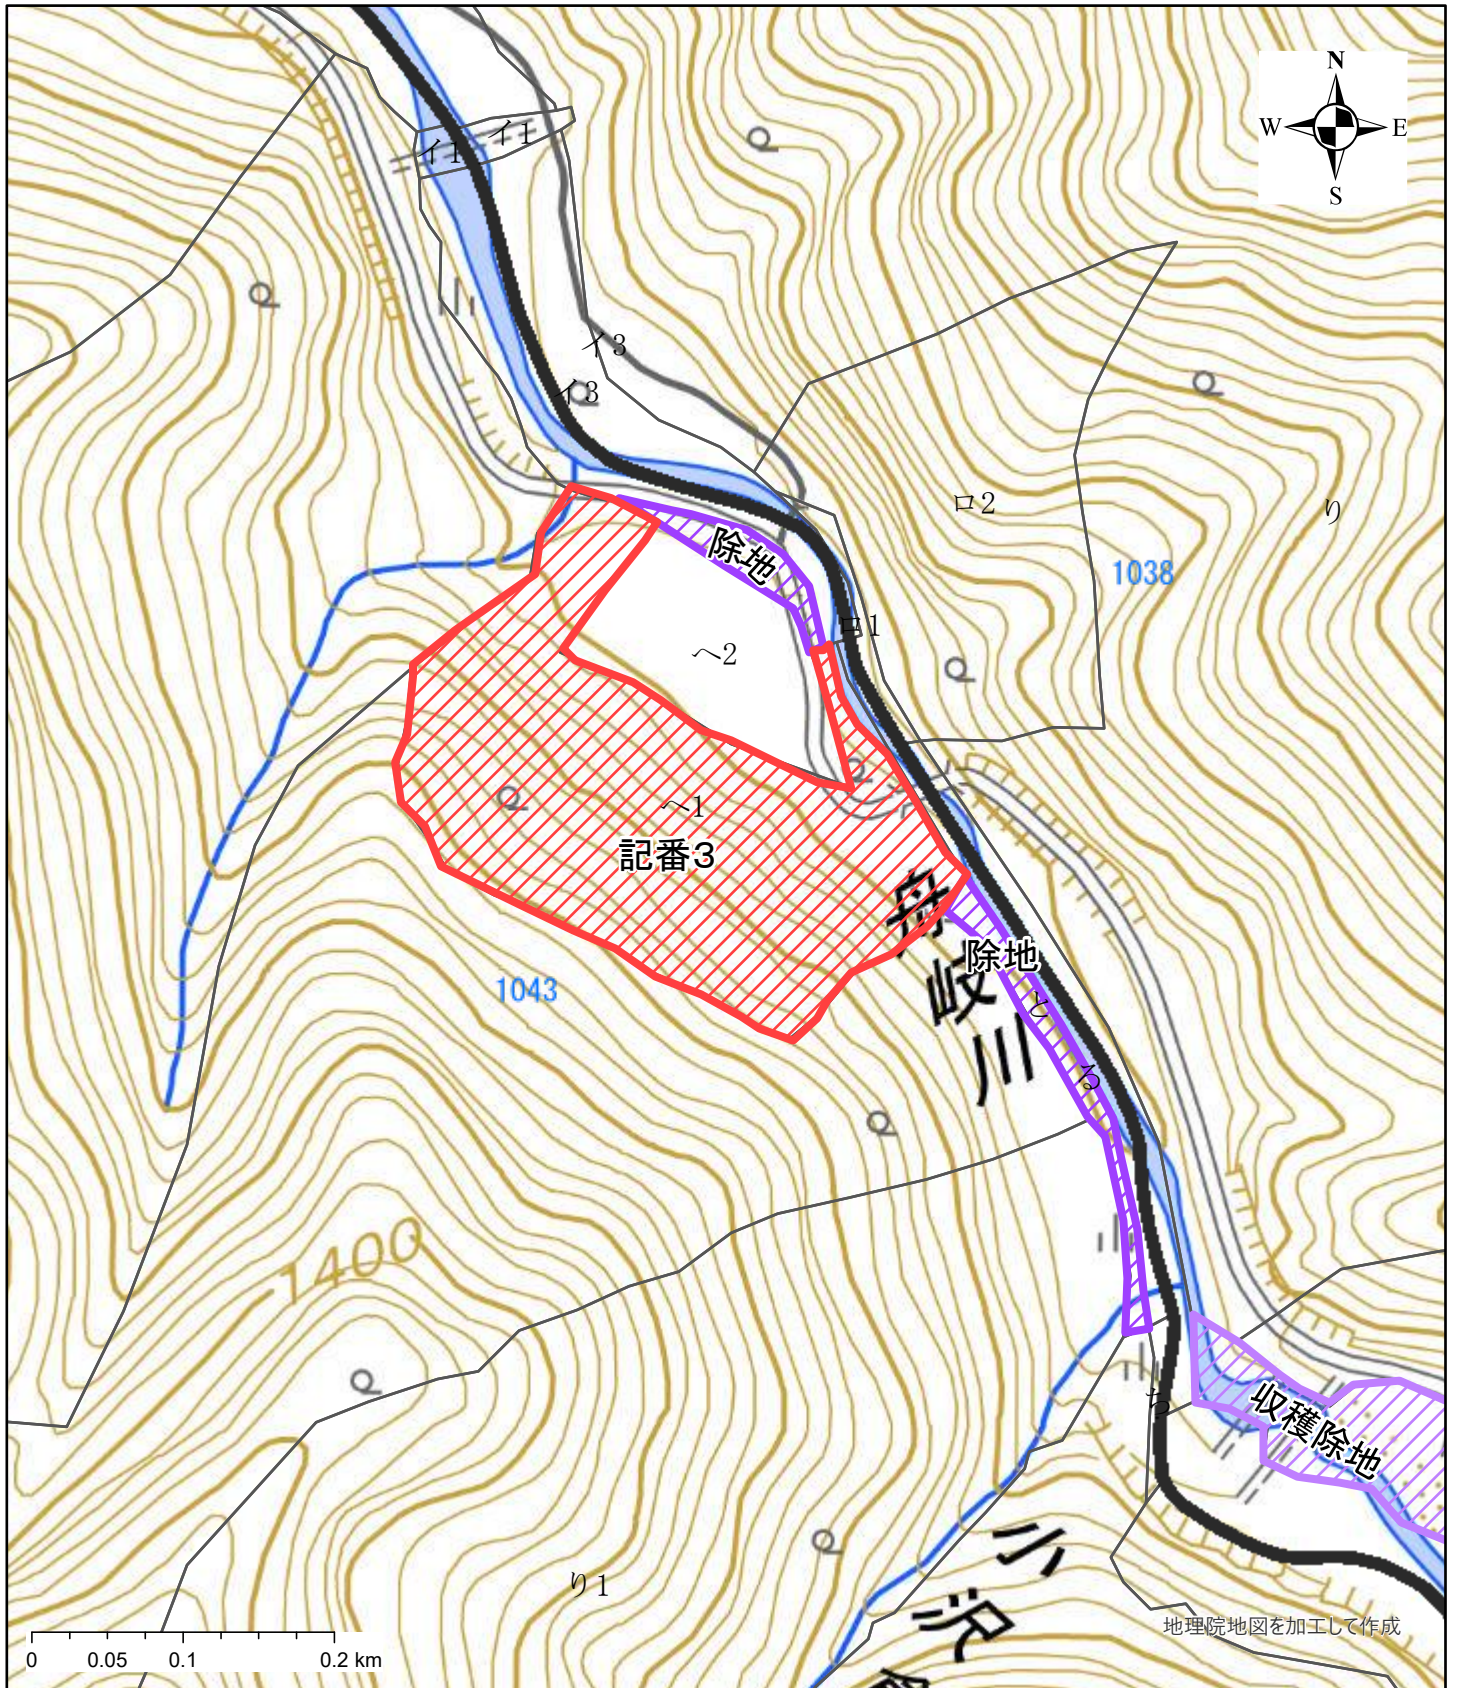

令和 8 年 度

会津森林管理署南会津支署収穫調査業務委託(第 1 回)

(設計図)

施 工 地 福島県 南会津郡 檜枝岐村
尾瀬岳国有林 1038林班よ 1 小班外 3

添 付 図 面

図面番号	図 面 名	枚数
	表 紙	1 葉
1	位 置 図	1 葉
2	区 域 図	2 葉
	計	4 葉

会津森林管理署 南会津支署

令和8年度会津森林管理署南会津支署収穫調査業務委託 位置図
 福島県南会津郡檜枝岐村尾瀬岳国有林1038林班よ1小班外

1:5,000