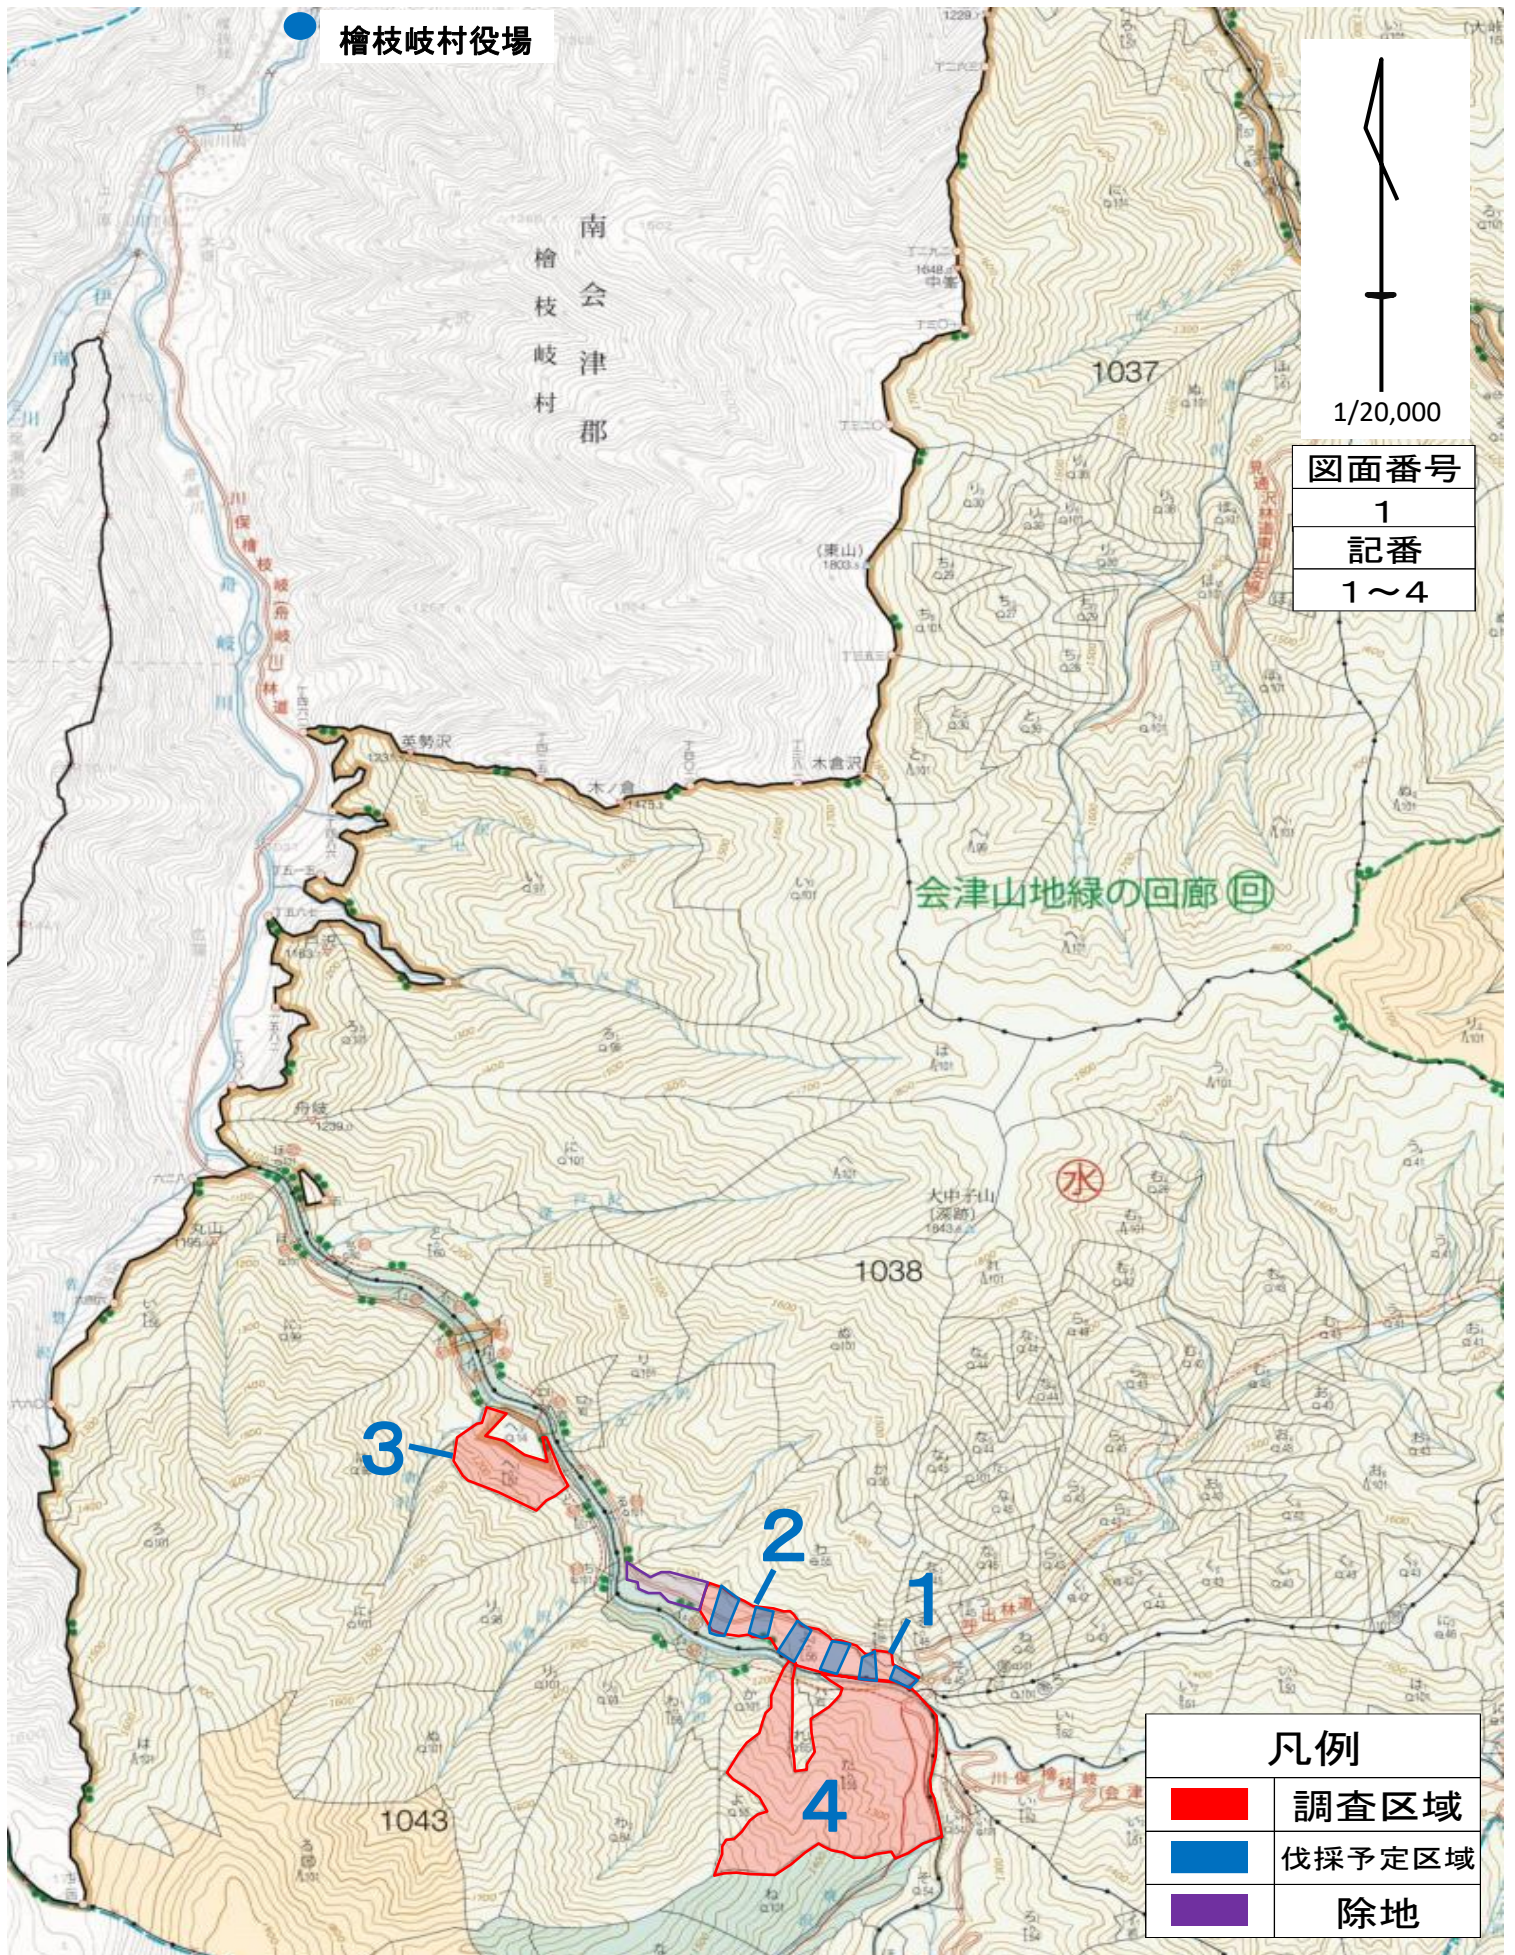

令和 8 年 度

会津森林管理署南会津支署収穫調査業務委託(第 1 回)

(設計図)

施 工 地 福島県 南会津郡 檜枝岐村
尾瀬岳国有林 1038林班よ 1 小班外 3

添 付 図 面

図面番号	図 面 名	枚数
	表 紙	1 葉
1	位 置 図	1 葉
2	区 域 図	2 葉
	計	4 葉

会津森林管理署 南会津支署

令和8年度会津森林管理署南会津支署収穫調査業務委託 位置図
 福島県南会津郡檜枝岐村尾瀬岳国有林1038林班よ1小班外

1:5,000