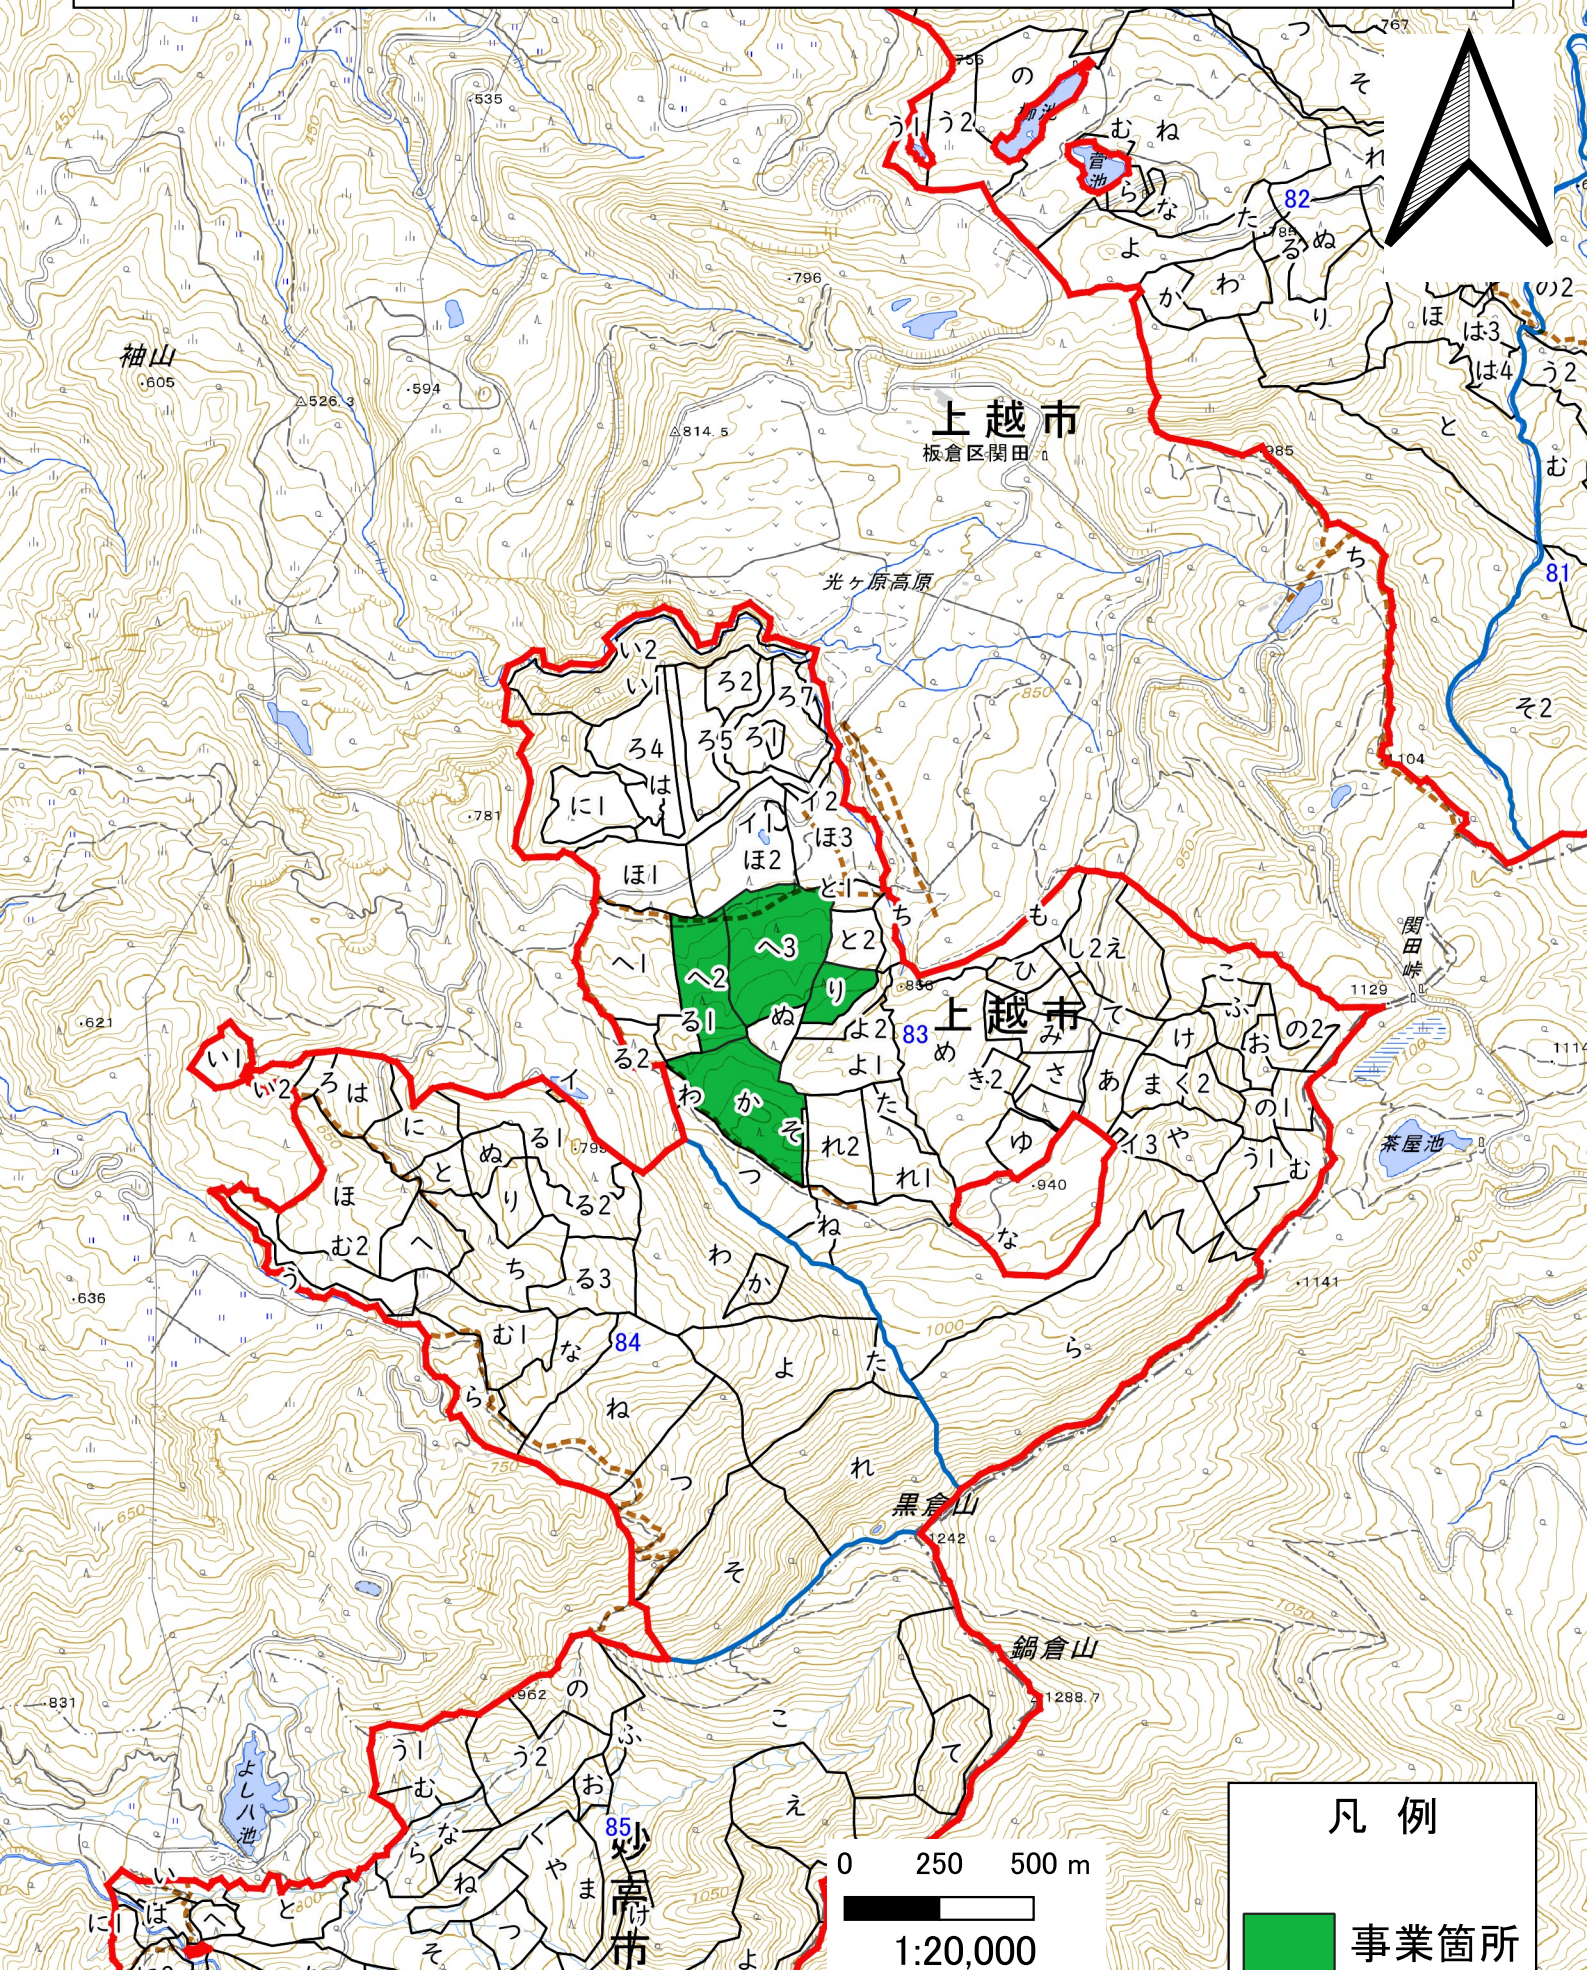

令和8年度関川下流地区  
保安林総合改良整備事業  
(本数調整伐)

事業実施箇所位置図

上越森林管理署

令和8年度関川下流地区保安林総合改良整備事業(本数調整伐) 位置図  
 所在:新潟県上越市板倉区筒方字三角山・クラガリ国有林 83へ2林小班ほか

本図は、国土地理院電子地形図(タイル)を加工し、作成しています。

令和8年度関川下流地区保安林総合改良整備事業(本数調整伐) 位置図  
所在:新潟県上越市板倉区筒方字三角山・クラガリ国有林 83へ2林小班ほか

本図は、国土地理院電子地形図(タイル)を加工し、作成しています。