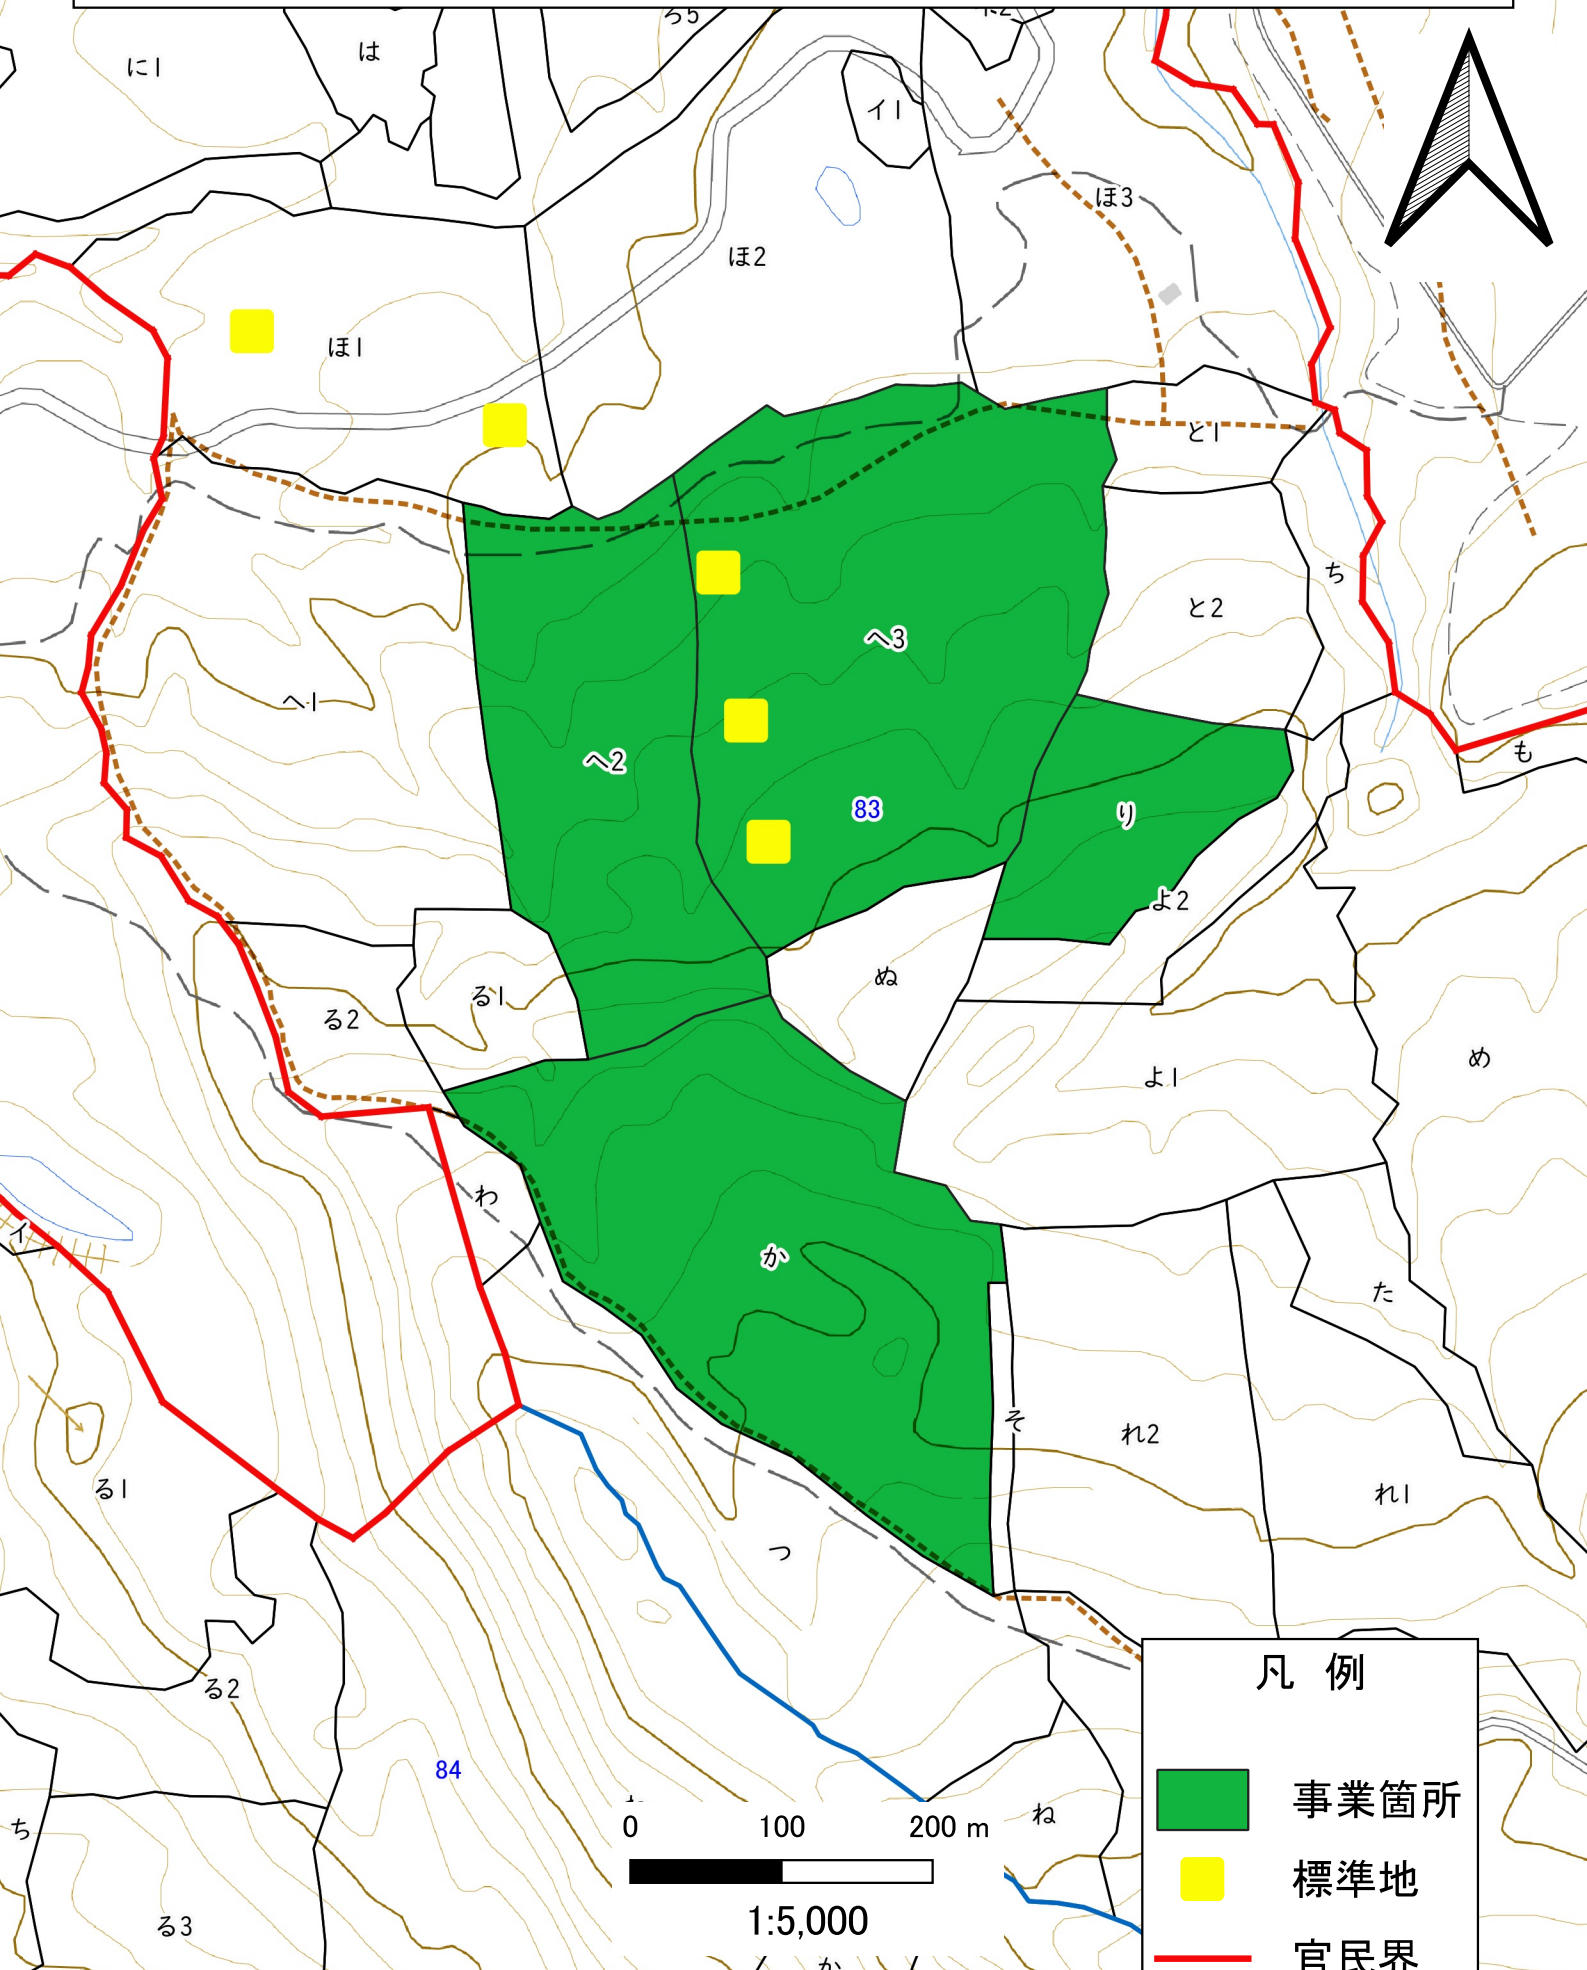

令和8年度関川下流地区  
保安林総合改良整備事業  
(本数調整伐)

事業実施箇所位置図

上越森林管理署

令和8年度関川下流地区保安林総合改良整備事業(本数調整伐) 位置図  
 所在:新潟県上越市板倉区筒方字三角山・クラガリ国有林 83へ2林小班ほか

本図は、国土地理院電子地形図(タイル)を加工し、作成しています。

令和8年度関川下流地区保安林総合改良整備事業(本数調整伐) 位置図  
所在:新潟県上越市板倉区筒方字三角山・クラガリ国有林 83へ2林小班ほか

本図は、国土地理院電子地形図(タイル)を加工し、作成しています。