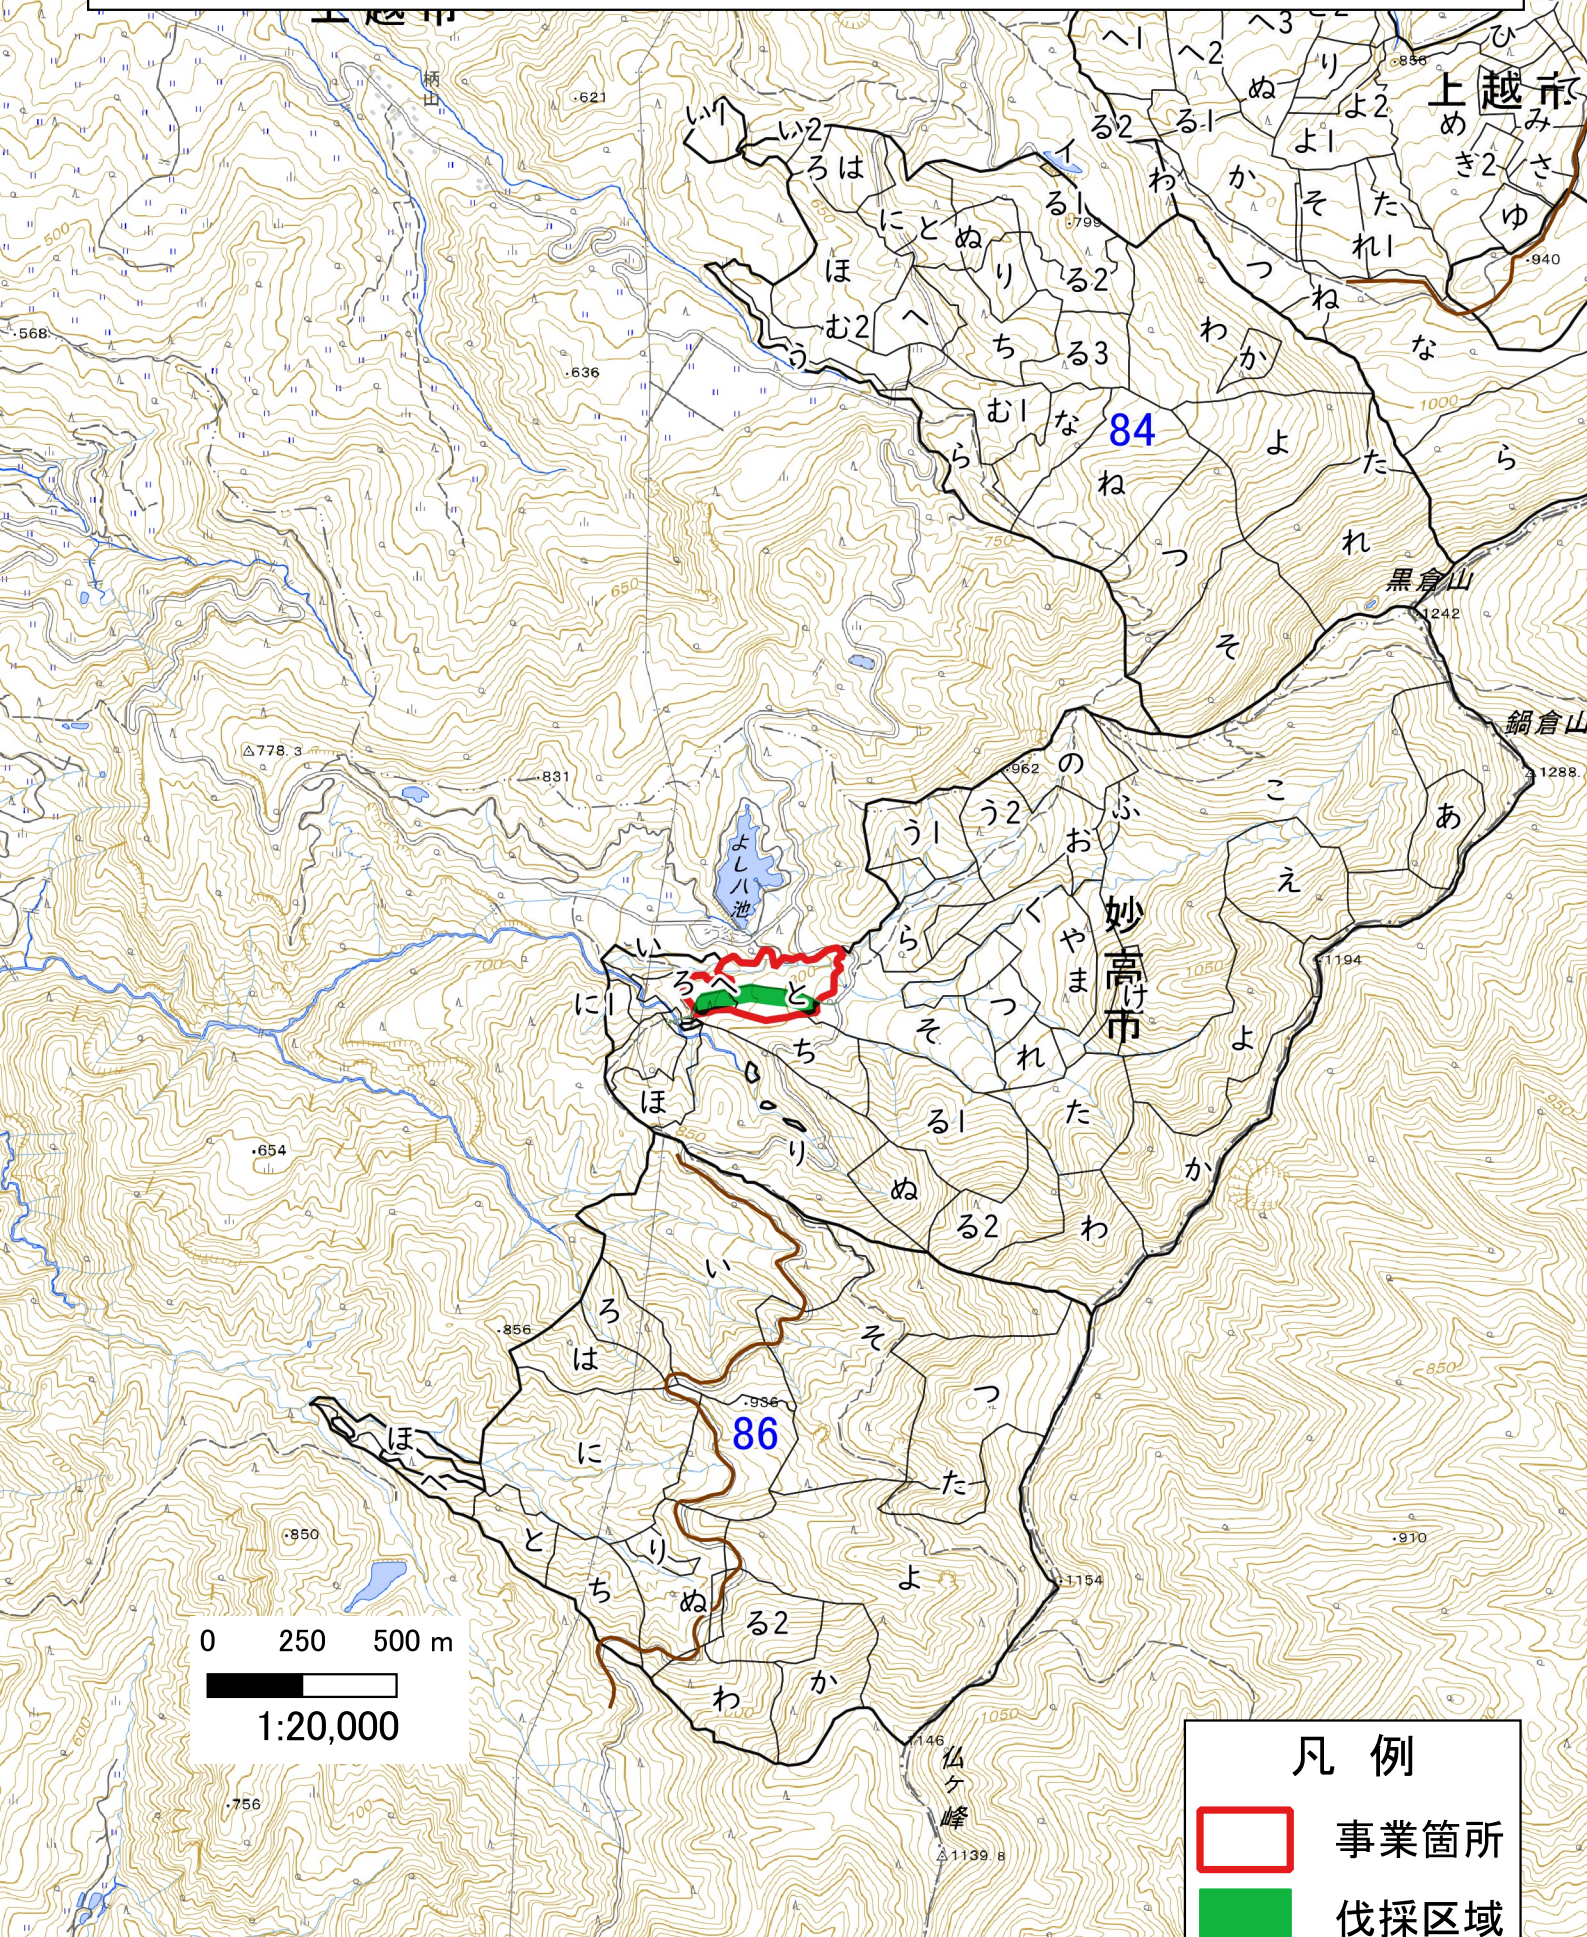

令和8年度 高田地区森林環境保全整備事業
(誘導伐)

事業実施箇所位置図

上越森林管理署

令和8年度 高田地区森林環境保全整備事業(誘導伐) 位置図
所在:新潟県妙高市大字上小沢字黒倉山国有林 85ハ、と林小班

0 250 500 m
1:20,000

- 凡例
- 事業箇所
 - 伐採区域

本図は、国土地理院電子地形図(タイル)を加工し、作成しています。

令和8年度 高田地区森林環境保全整備事業(誘導伐) 位置図
所在:新潟県妙高市大字上小沢字黒倉山国有林 85へ、と林小班

凡 例	
	作業道(新設)
	作業道(既設)
	土場
	事業箇所
	伐採区域

0 100 200 m
1:5,000

本図は、国土地理院電子地形図(タイル)を加工し、作成しています。