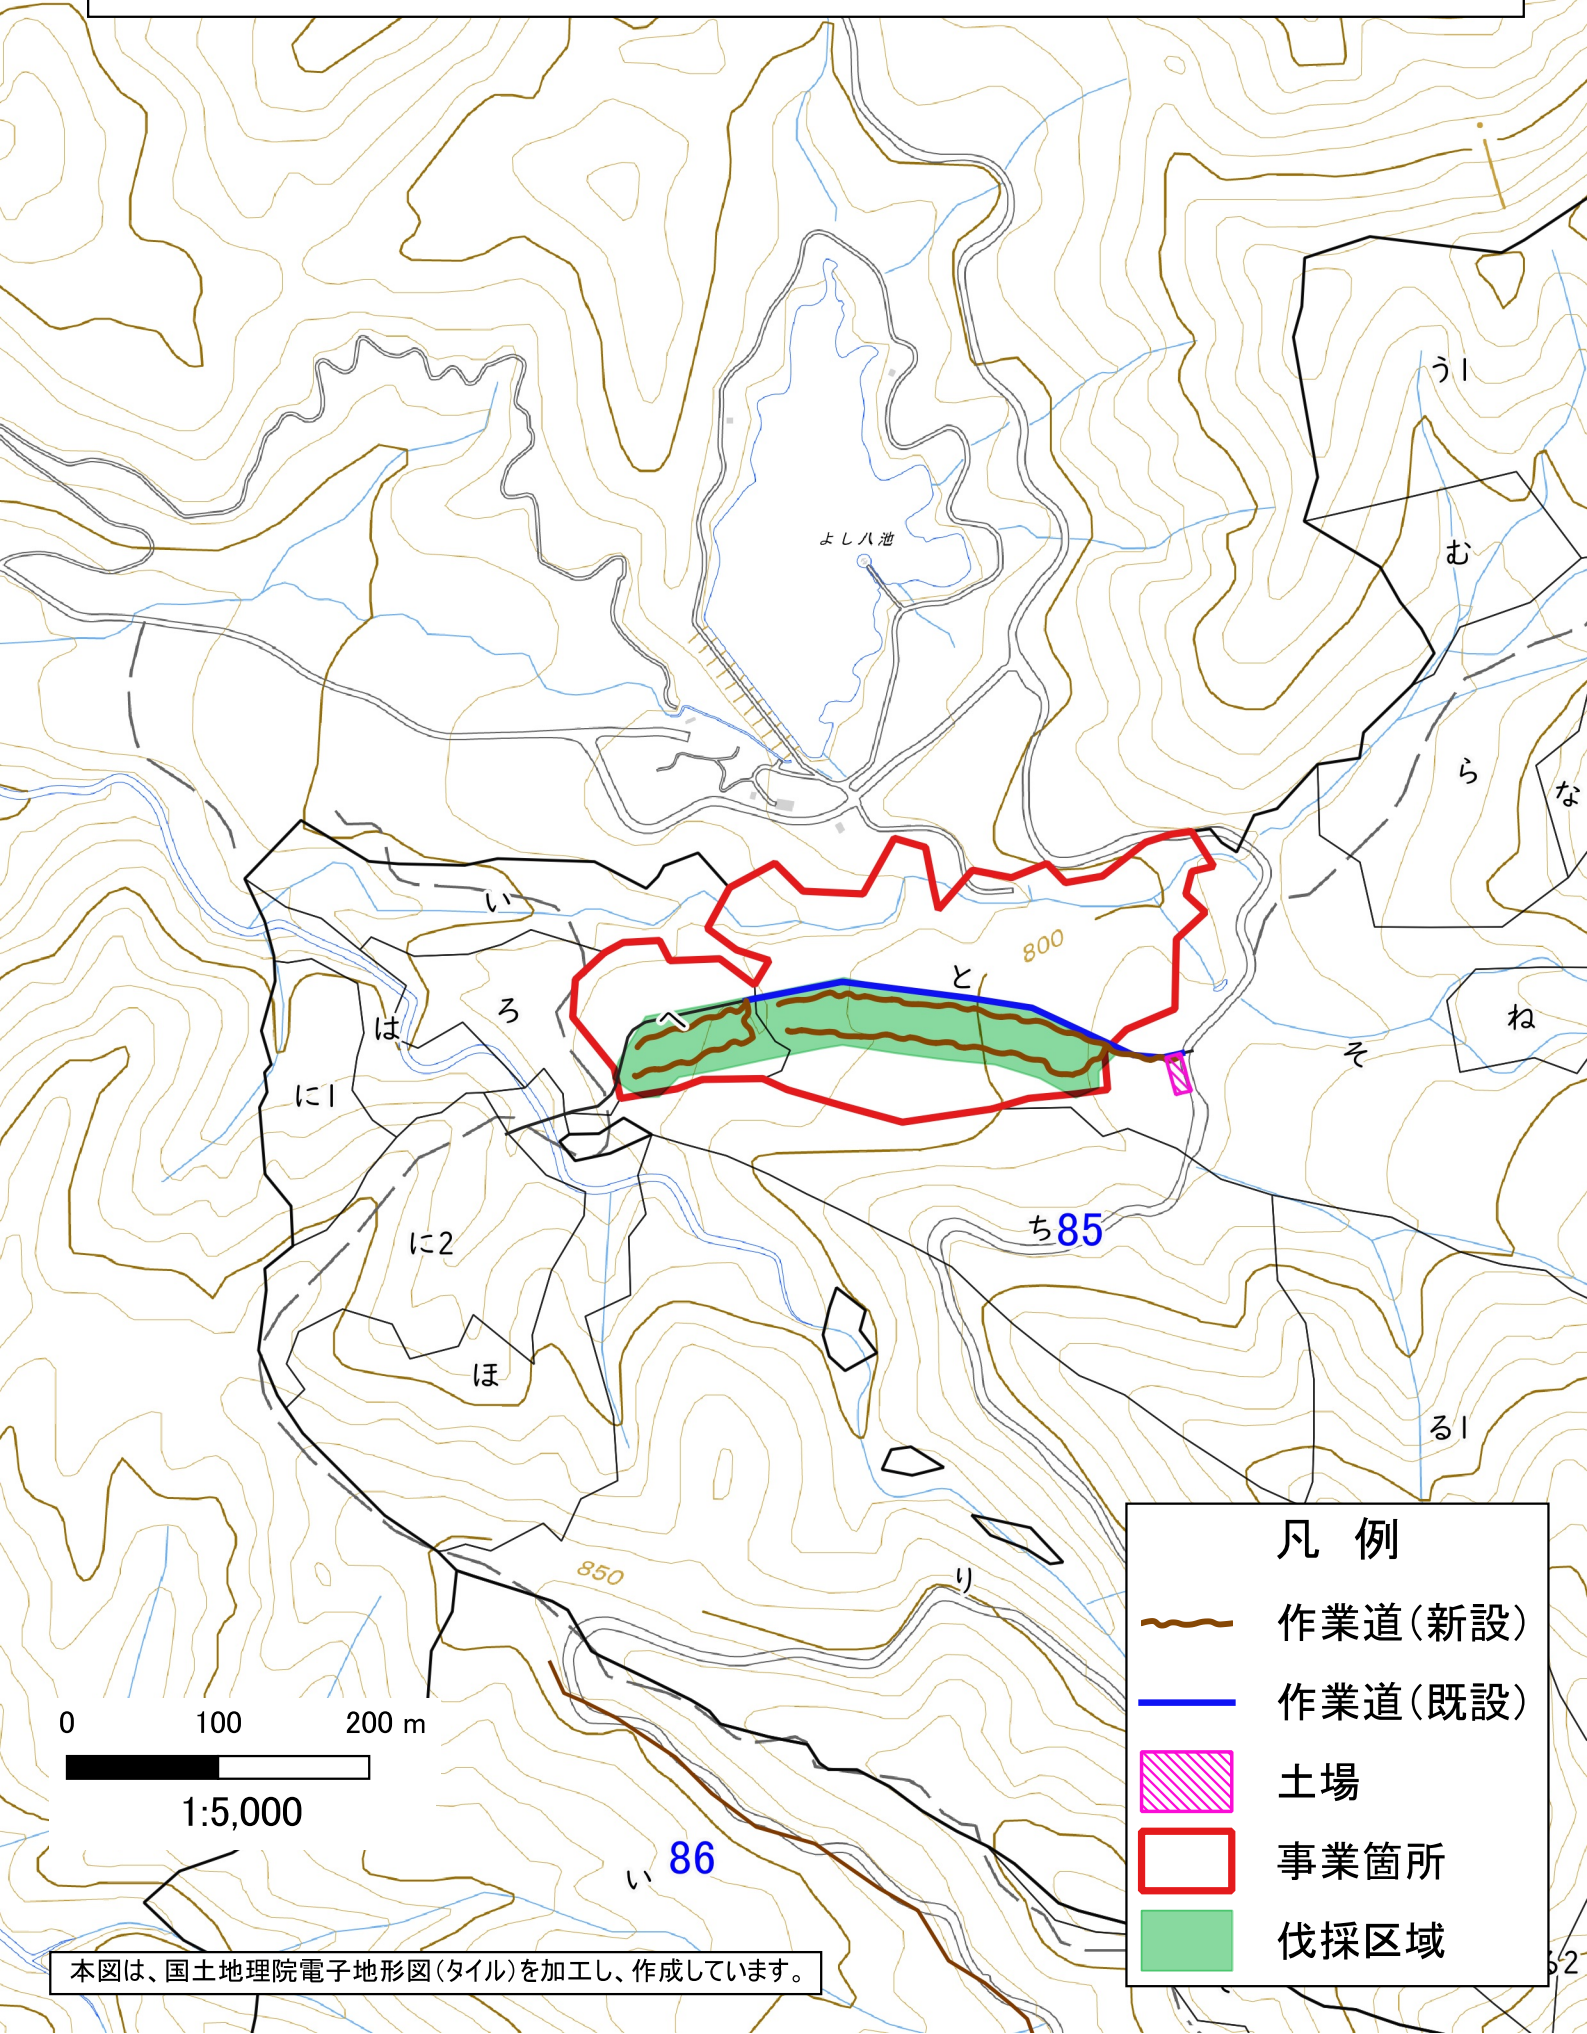

令和8年度 高田地区森林環境保全整備事業
(誘導伐)

事業実施箇所位置図

上越森林管理署

令和8年度 高田地区森林環境保全整備事業(誘導伐) 位置図
所在:新潟県妙高市大字上小沢字黒倉山国有林 85ハ、と林小班

0 250 500 m
1:20,000

- 凡例
- 事業箇所
 - 伐採区域

本図は、国土地理院電子地形図(タイル)を加工し、作成しています。

令和8年度 高田地区森林環境保全整備事業(誘導伐) 位置図
所在:新潟県妙高市大字上小沢字黒倉山国有林 85へ、と林小班

凡 例	
	作業道(新設)
	作業道(既設)
	土場
	事業箇所
	伐採区域

0 100 200 m
1:5,000

本図は、国土地理院電子地形図(タイル)を加工し、作成しています。