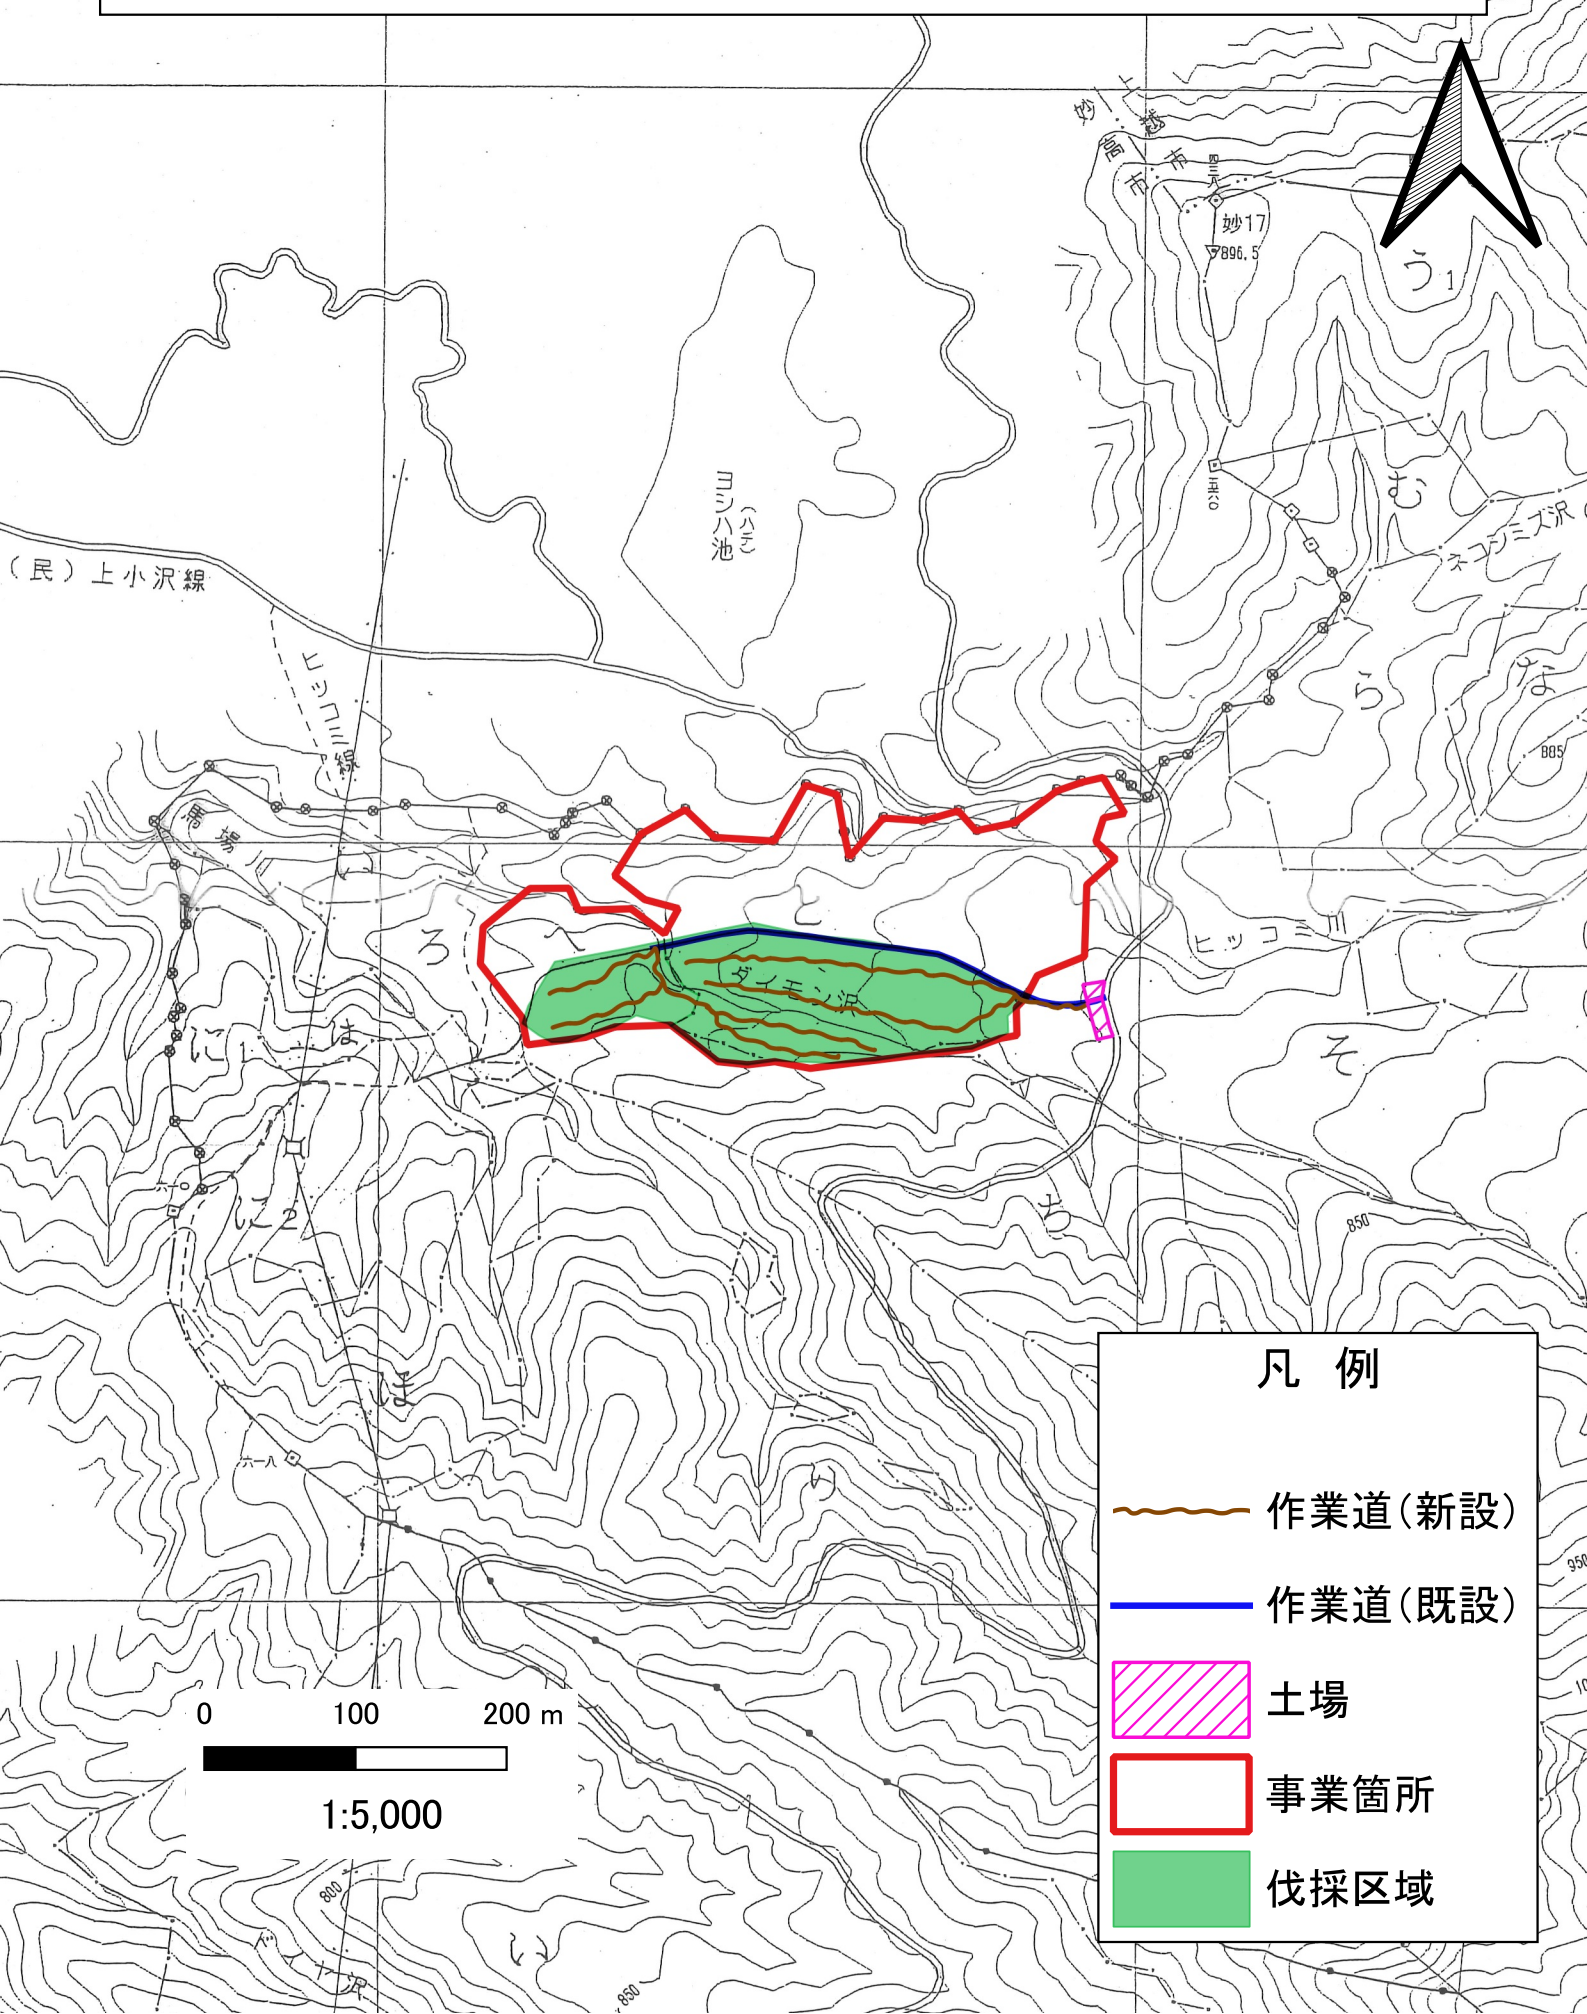

令和8年度 高田地区森林環境保全整備事業
(誘導伐)

事業実施箇所位置図

上越森林管理署

令和8年度高田地区森林環境保全整備事業(誘導伐) 位置図

所在:新潟県妙高市大字上小沢字黒倉山国有林 85へ、と林小班

凡例

-  事業箇所
-  伐採区域

0 500 1,000 m

1:20,000

令和8年度高田地区森林環境保全整備事業(誘導伐) 位置図
所在:新潟県妙高市大字上小沢字黒倉山国有林 85ハ、と林小班

凡例

- 作業道(新設)
- 作業道(既設)
- 土場
- 事業箇所
- 伐採区域