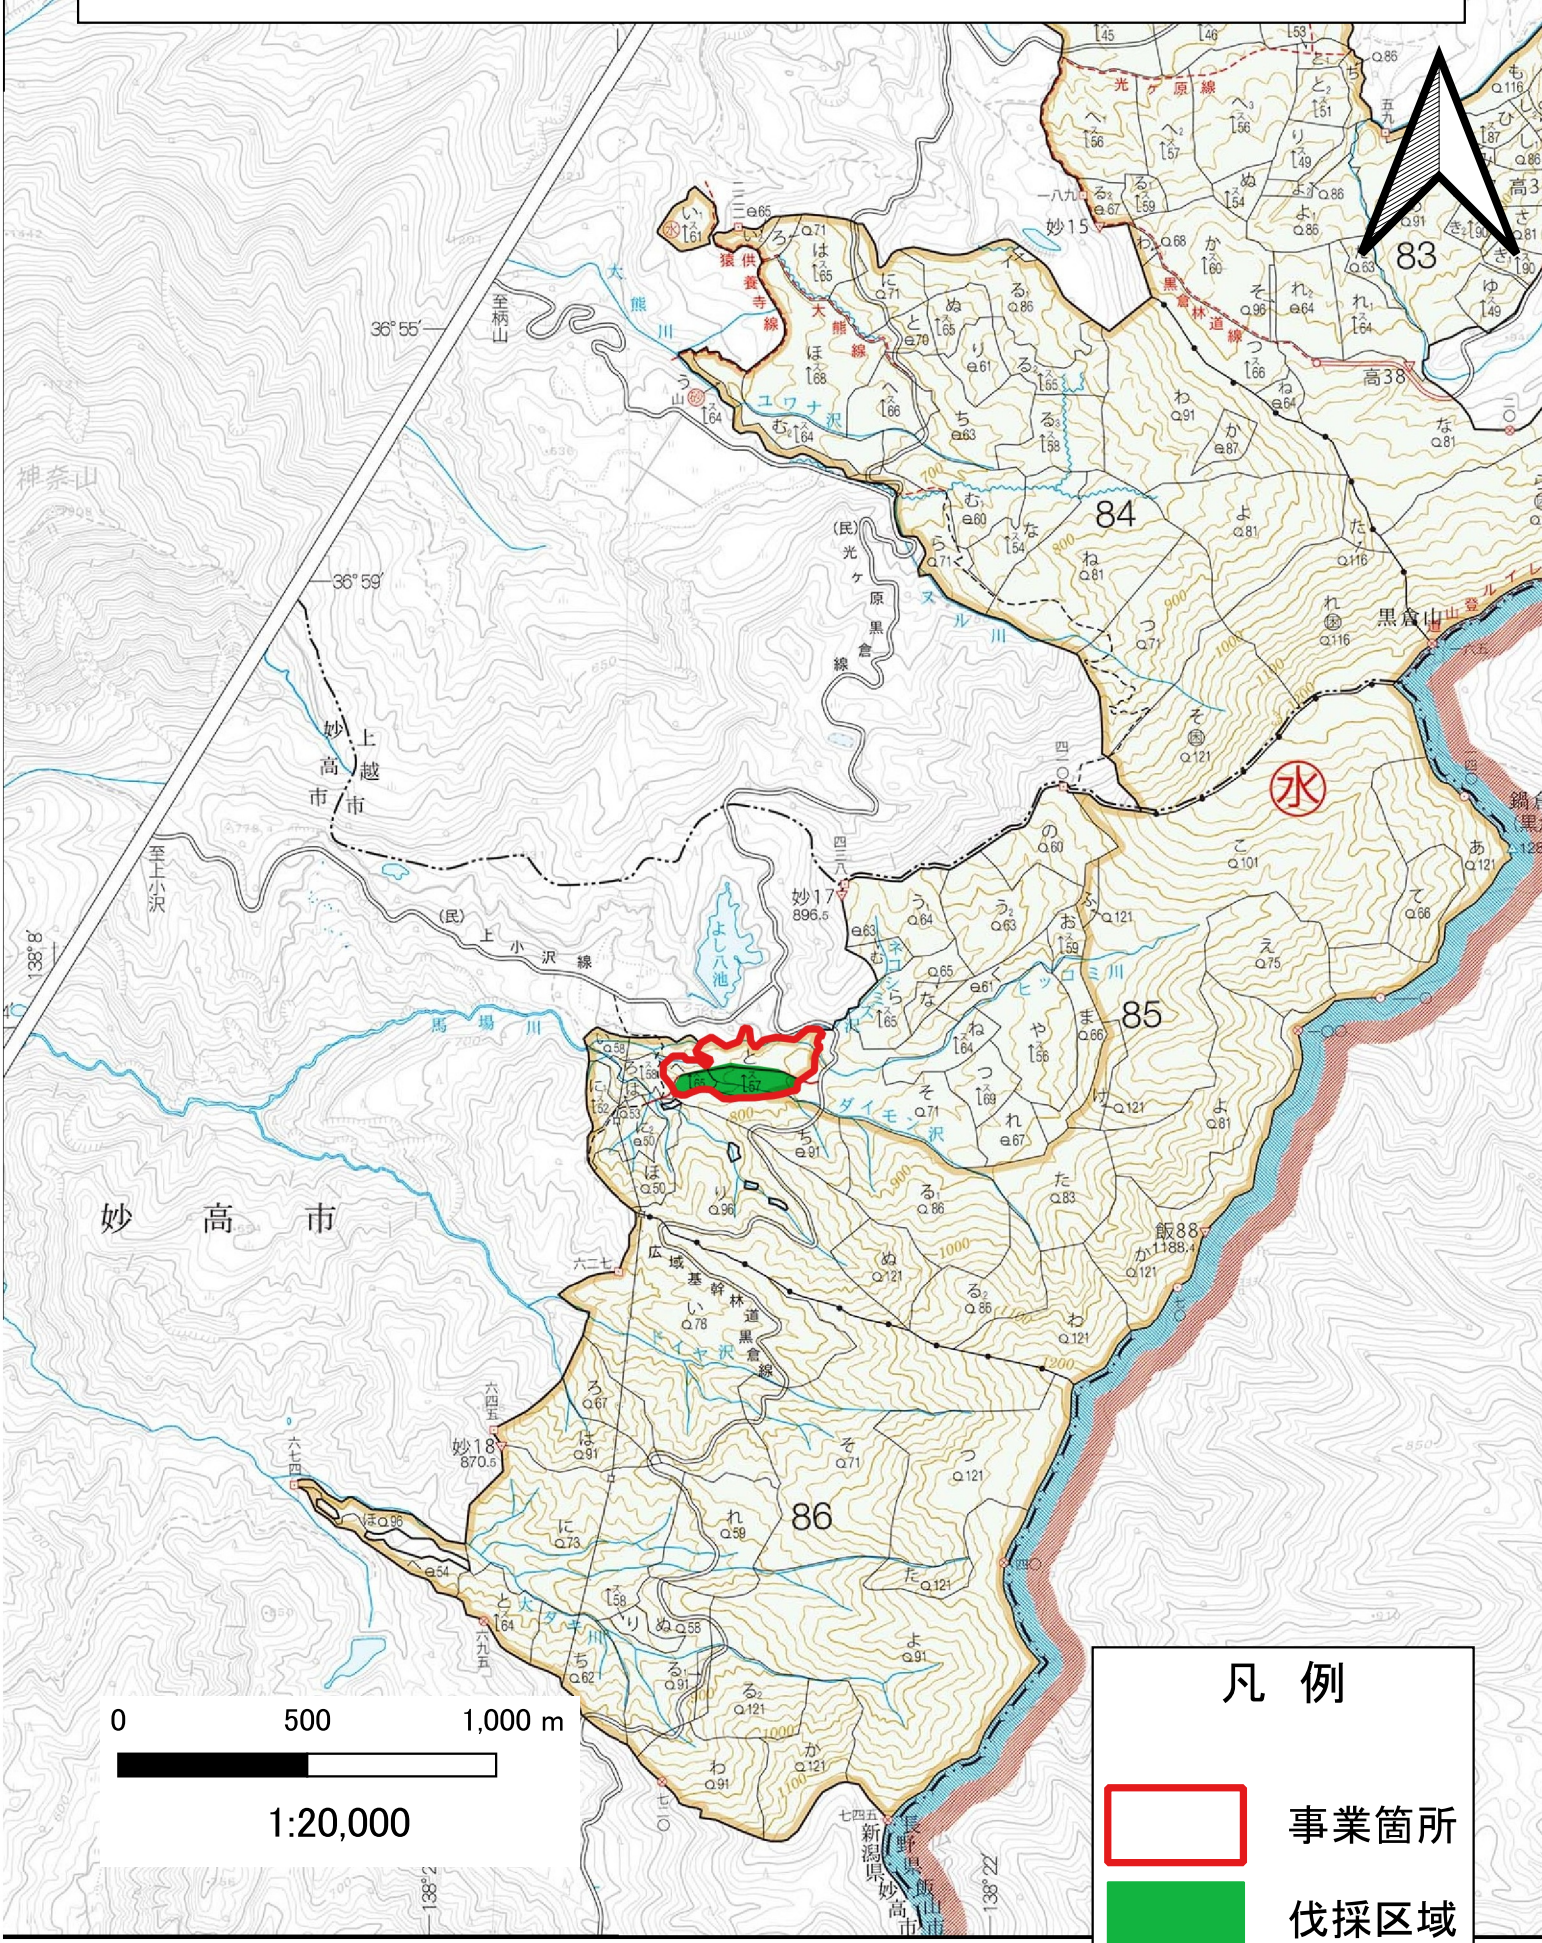

令和8年度 高田地区森林環境保全整備事業
(誘導伐)

事業実施箇所位置図

上越森林管理署

令和8年度高田地区森林環境保全整備事業(誘導伐) 位置図

所在:新潟県妙高市大字上小沢字黒倉山国有林 85へ、と林小班

凡例

-  事業箇所
-  伐採区域

0 500 1,000 m

1:20,000

令和8年度高田地区森林環境保全整備事業(誘導伐) 位置図
所在:新潟県妙高市大字上小沢字黒倉山国有林 85ハ、と林小班

凡例

- 作業道(新設)
- 作業道(既設)
- 土場
- 事業箇所
- 伐採区域