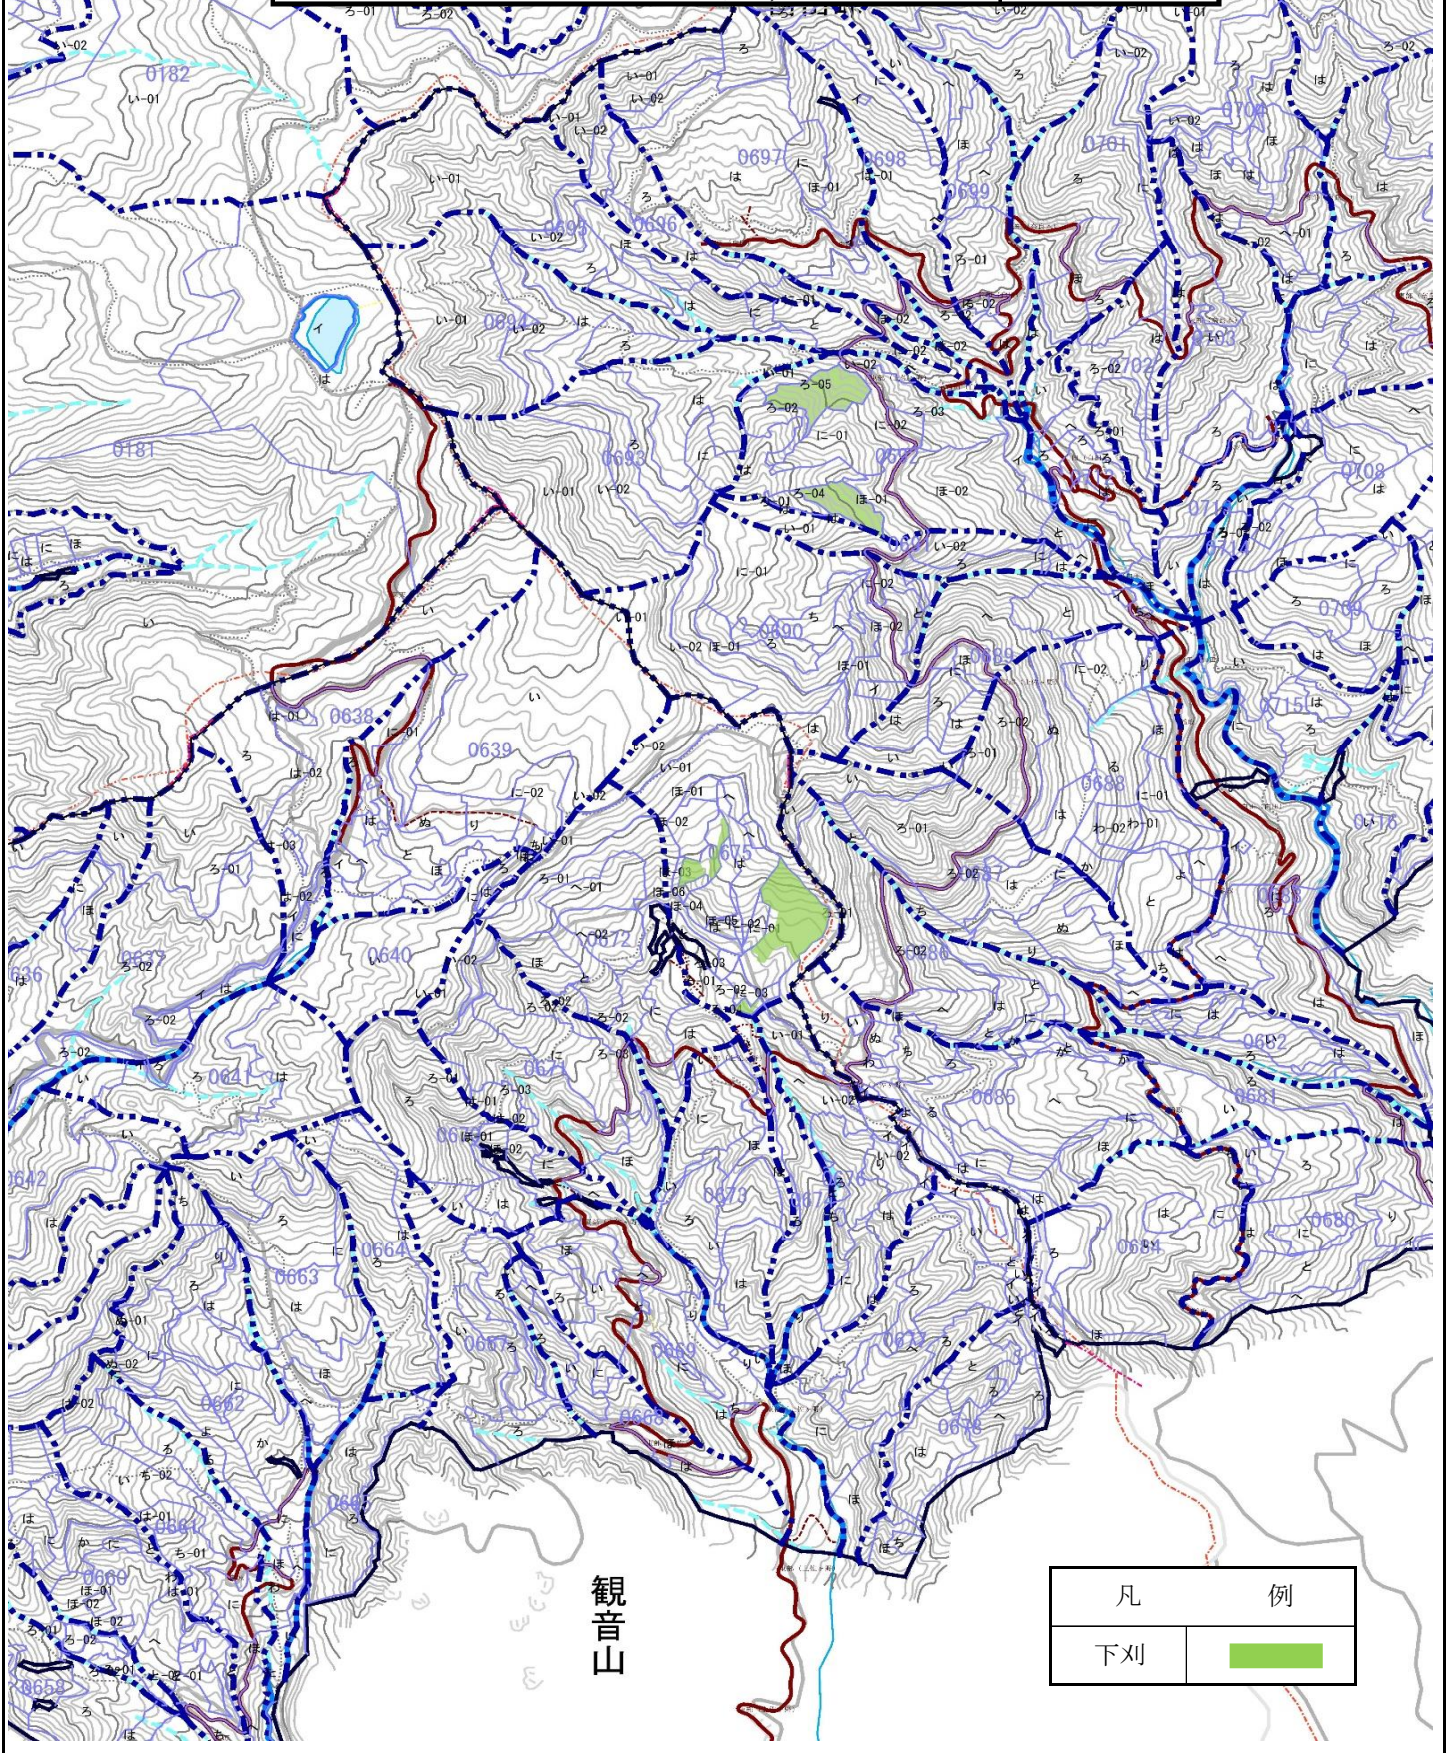

令和6年度 河津・松崎地区造林(地拵外)請負事業
位置図

場所: 静岡県賀茂郡河津町
梨本国有林622ろ1林小班外

縮尺: 1/20,000

観音山

凡	例
下刈	

令和6年度 河津・松崎地区造林(地拵外)請負事業
位置図

場所:静岡県賀茂郡河津町
梨本国有林622乙1林小班外

縮尺: 1/20,000

凡	例
下刈	