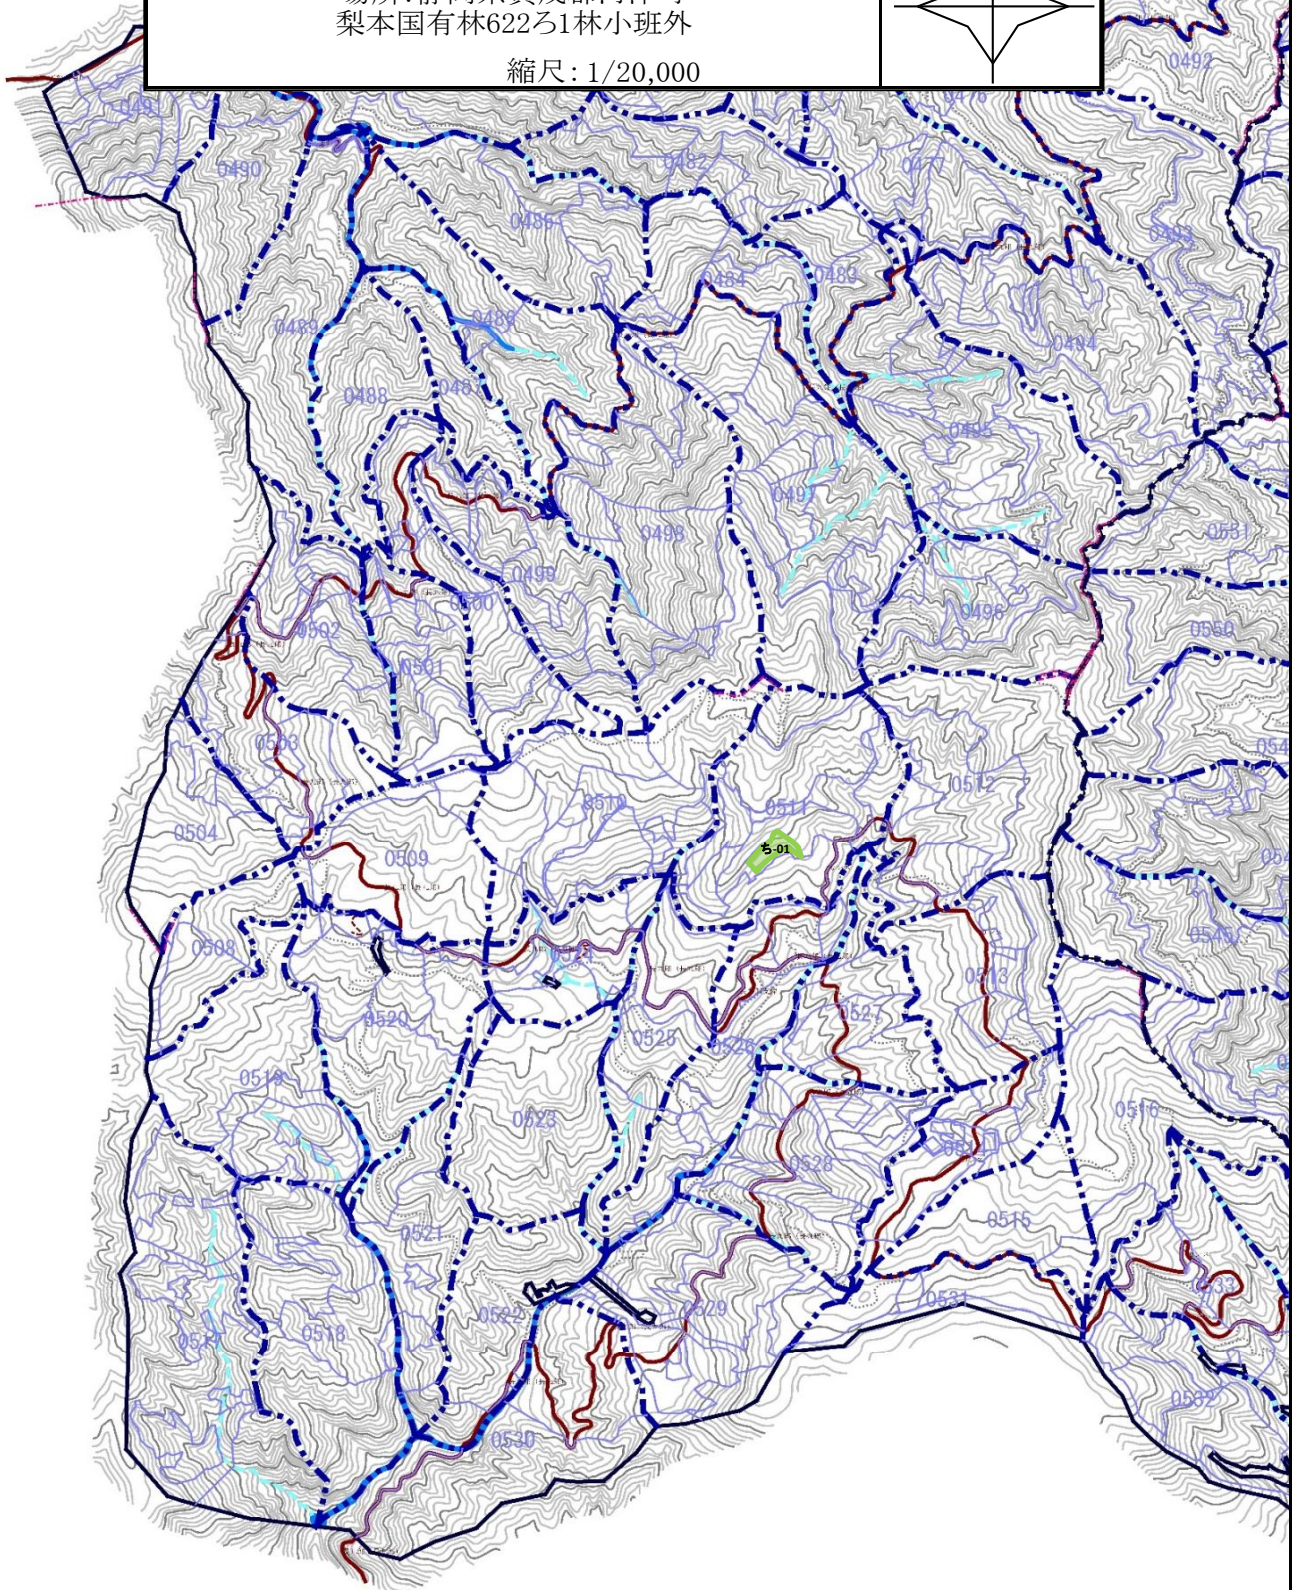

令和6年度 河津・松崎地区造林(地拵外)請負事業
位置図

場所: 静岡県賀茂郡河津町
梨本国有林622ろ1林小班外

縮尺: 1/20,000

観音山

凡	例
下刈	

令和6年度 河津・松崎地区造林(地拵外)請負事業
位置図

場所:静岡県賀茂郡河津町
梨本国有林622乙1林小班外

縮尺: 1/20,000

凡	例
下刈	