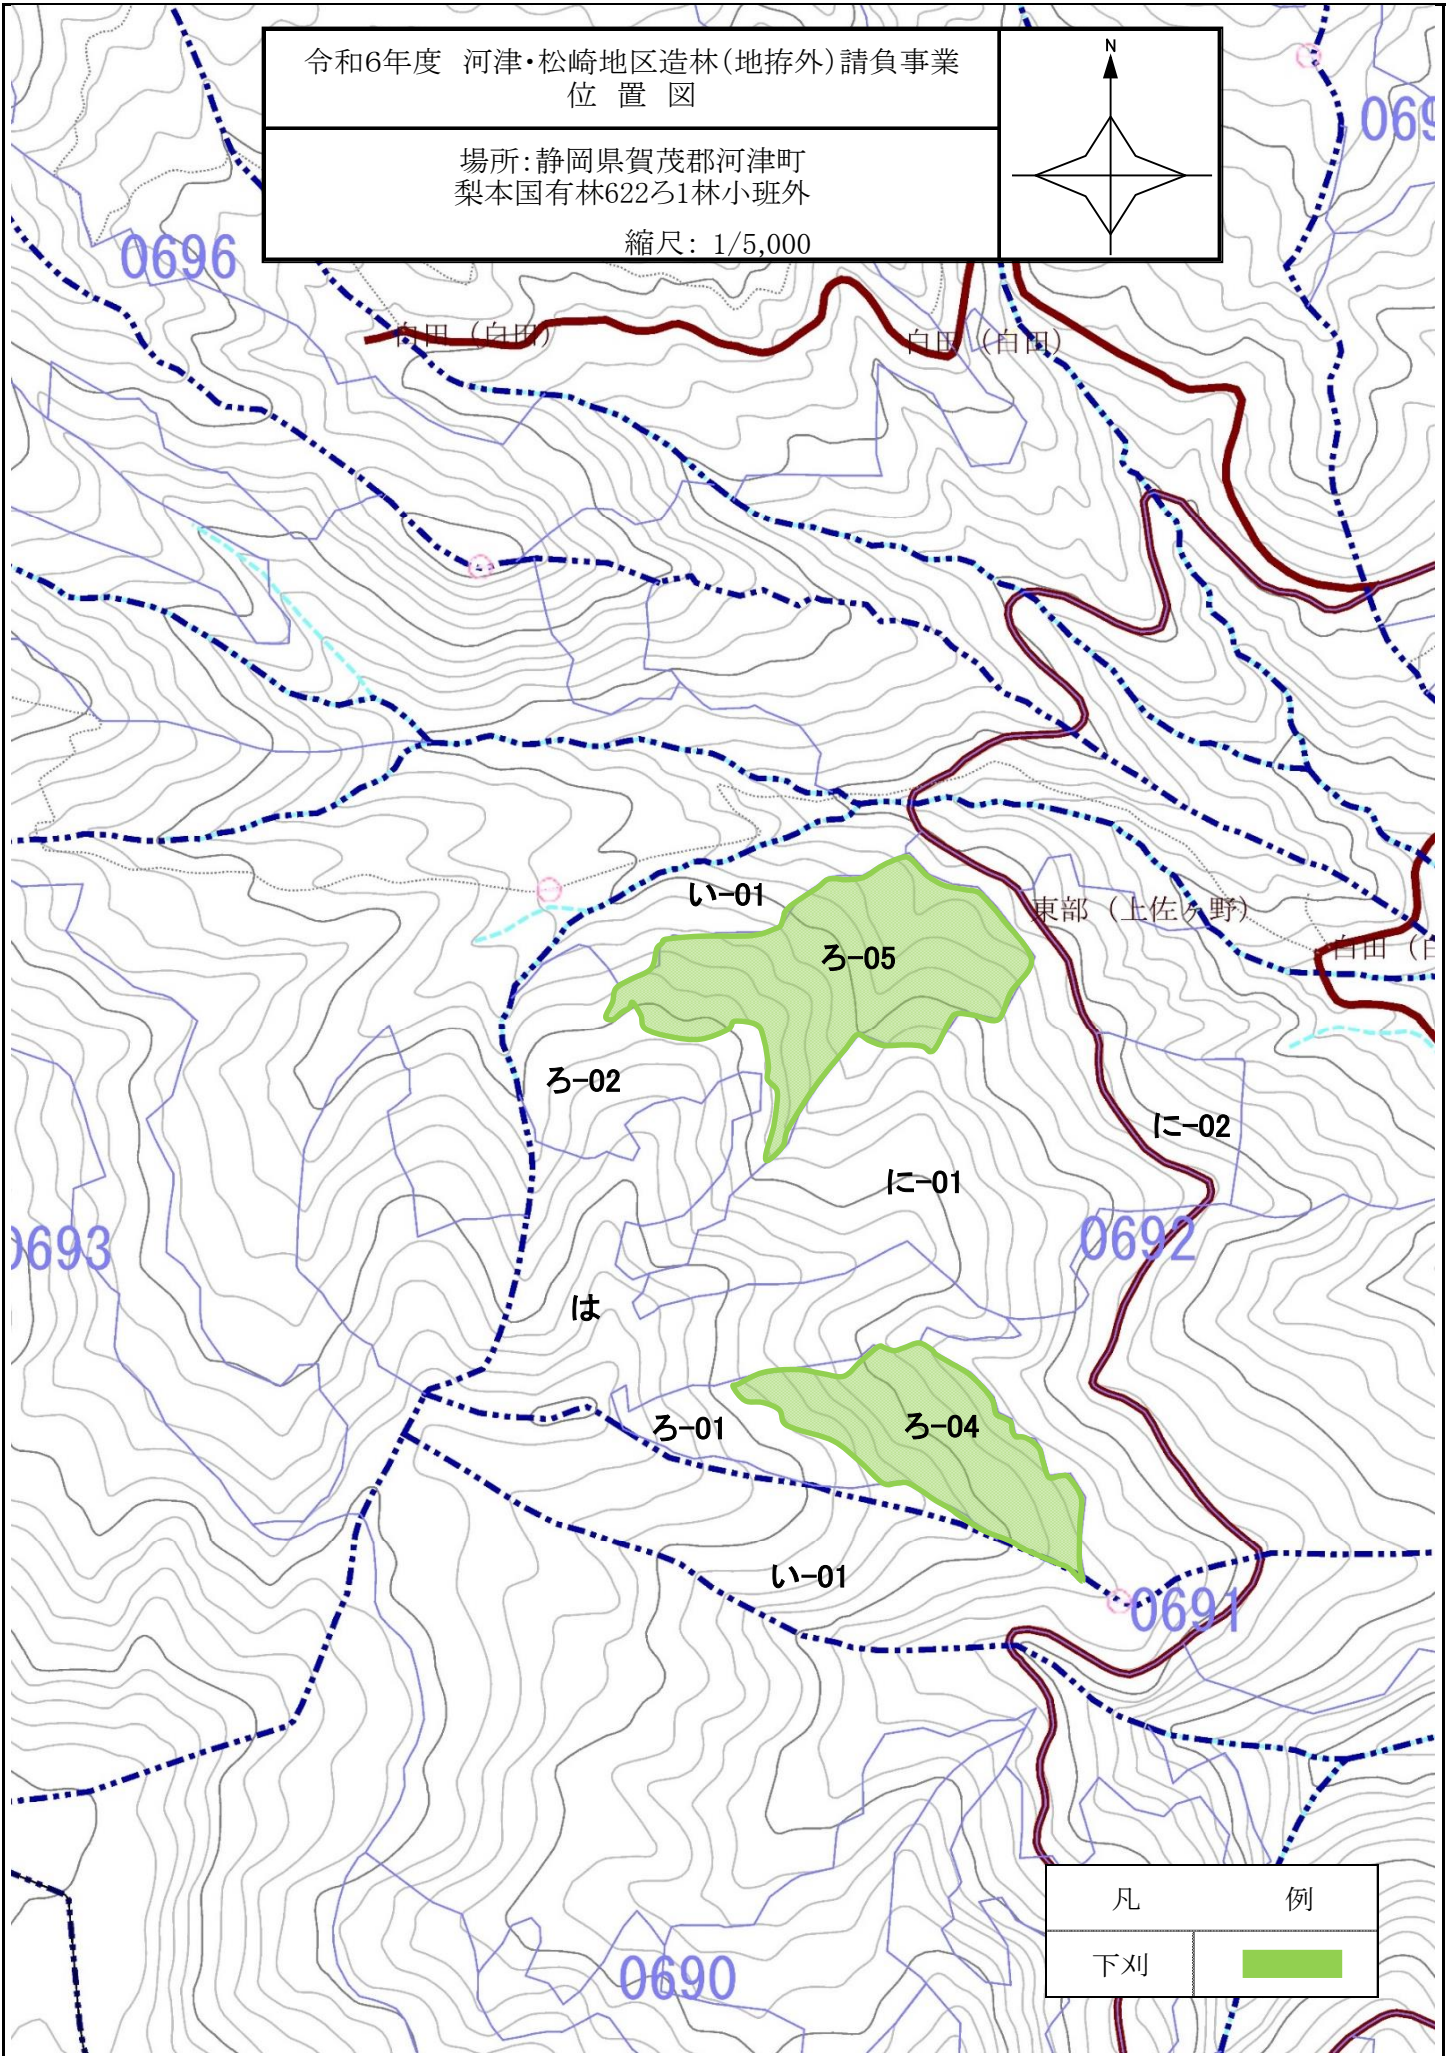

令和6年度 河津・松崎地区造林(地拵外)請負事業  
位置図

場所: 静岡県賀茂郡河津町  
梨本国有林622ろ1林小班外

縮尺: 1/5,000

令和6年度 河津・松崎地区造林(地拵外)請負事業  
位置図

場所:静岡県賀茂郡河津町  
梨本国有林622ろ1林小班外

縮尺: 1/5,000

凡	例
下刈	

令和6年度 河津・松崎地区造林(地拵外)請負事業  
位置図

場所:静岡県賀茂郡河津町  
梨本国有林622ろ1林小班外

縮尺: 1/5,000