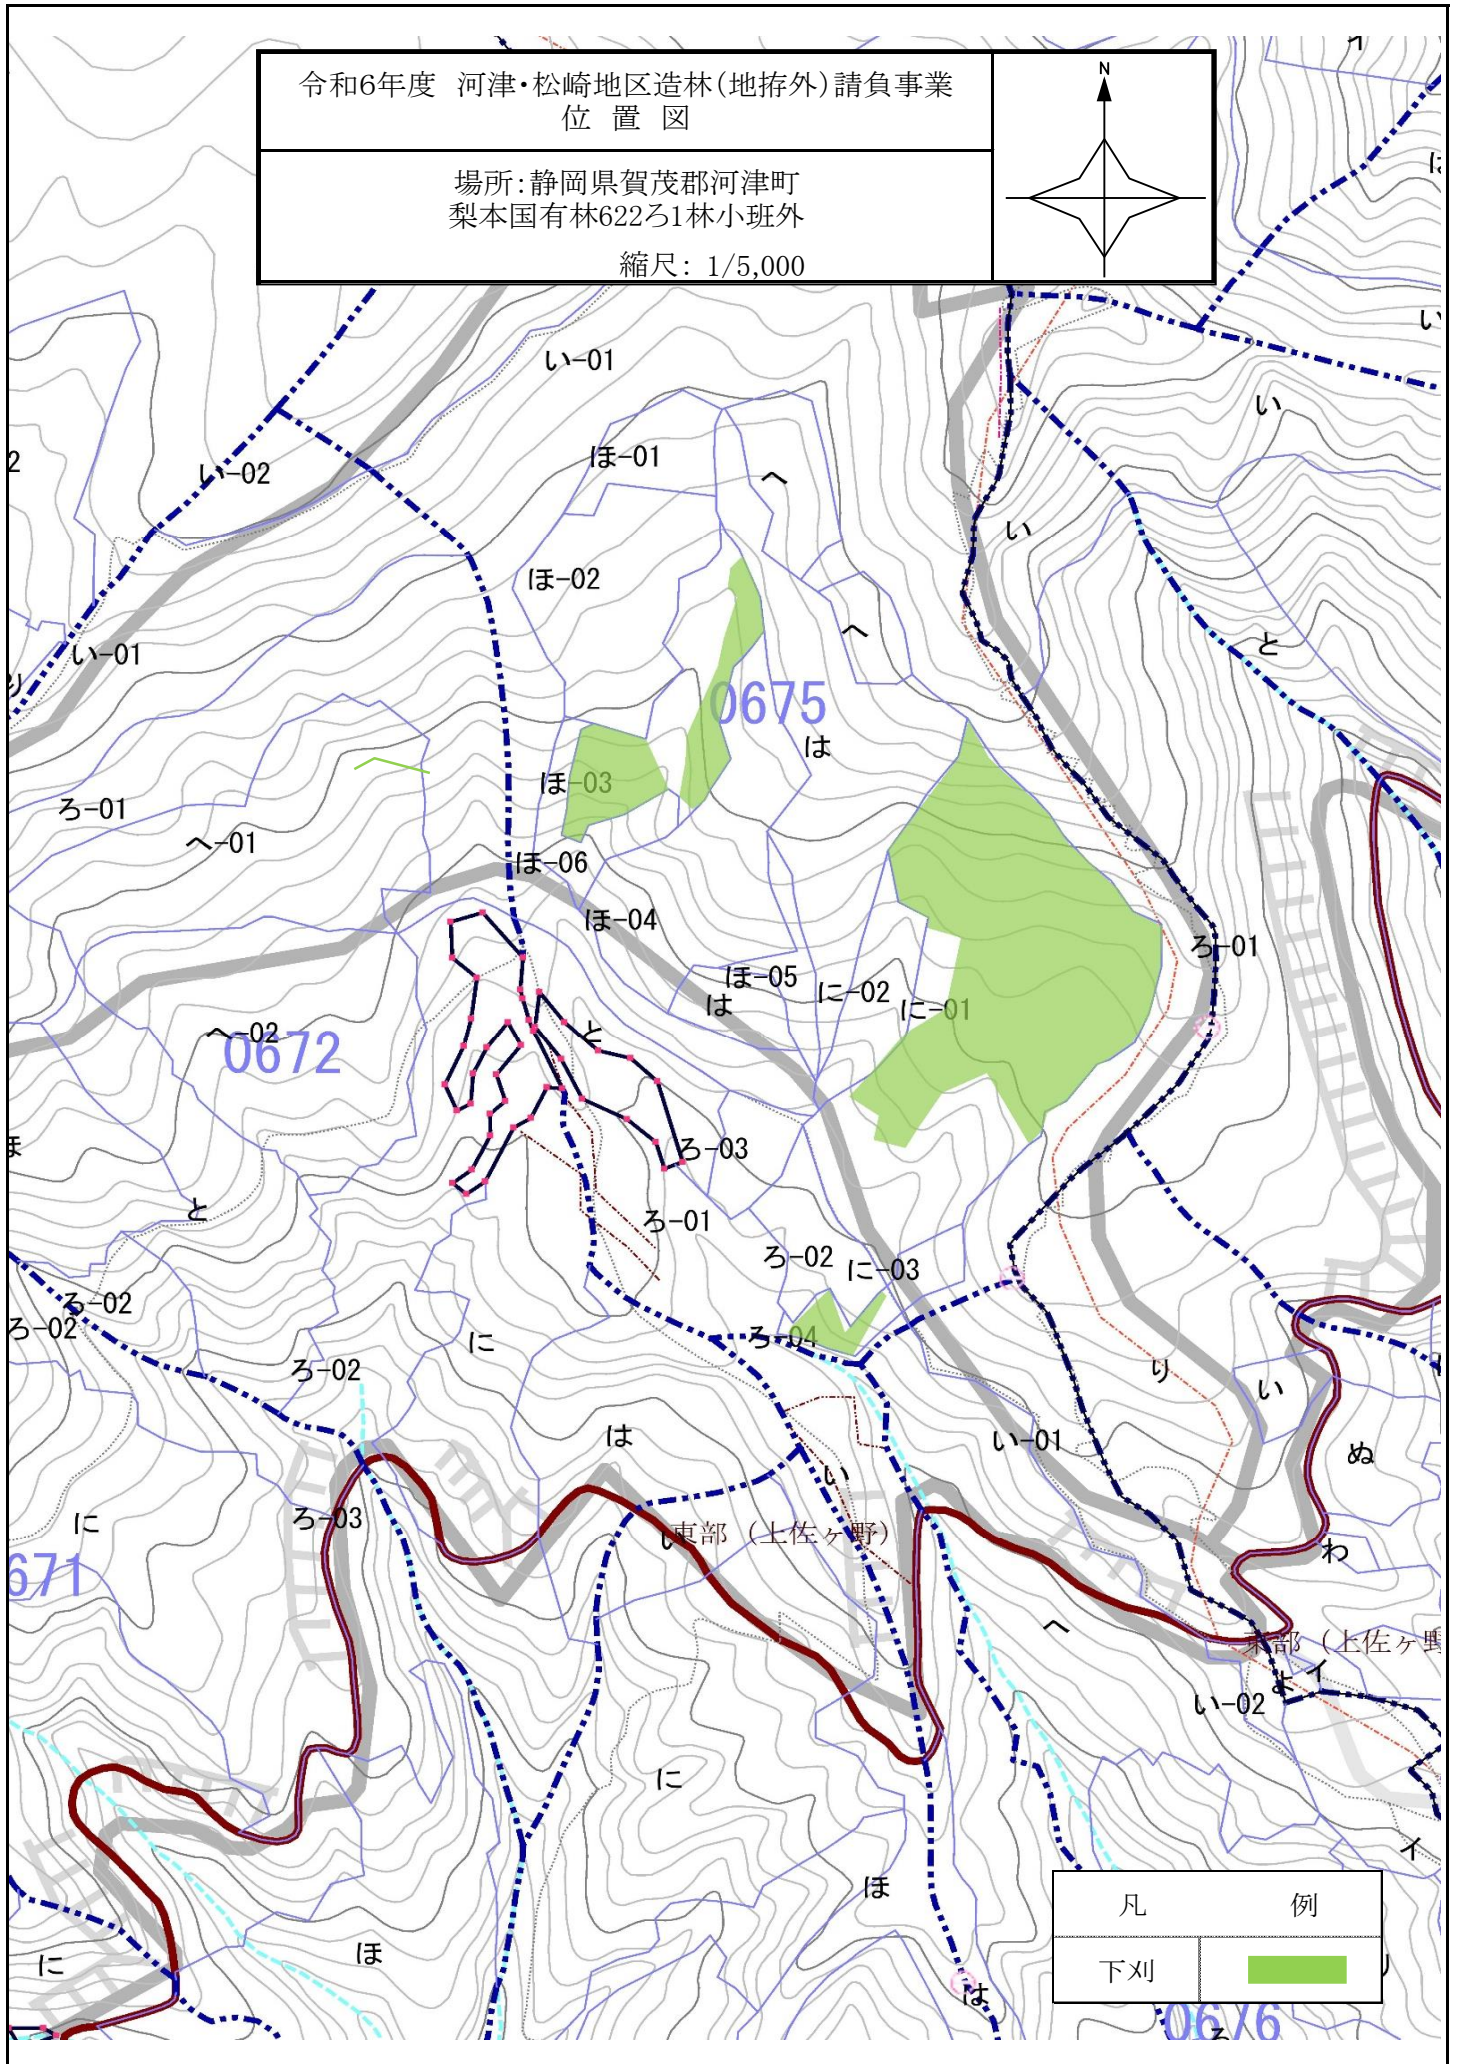

令和6年度 河津・松崎地区造林(地拵外)請負事業  
位置図

場所: 静岡県賀茂郡河津町  
梨本国有林622ろ1林小班外

縮尺: 1/5,000

令和6年度 河津・松崎地区造林(地拵外)請負事業  
位置図

場所:静岡県賀茂郡河津町  
梨本国有林622ろ1林小班外

縮尺: 1/5,000

凡	例
下刈	

令和6年度 河津・松崎地区造林(地拵外)請負事業  
位置図

場所:静岡県賀茂郡河津町  
梨本国有林622ろ1林小班外

縮尺: 1/5,000