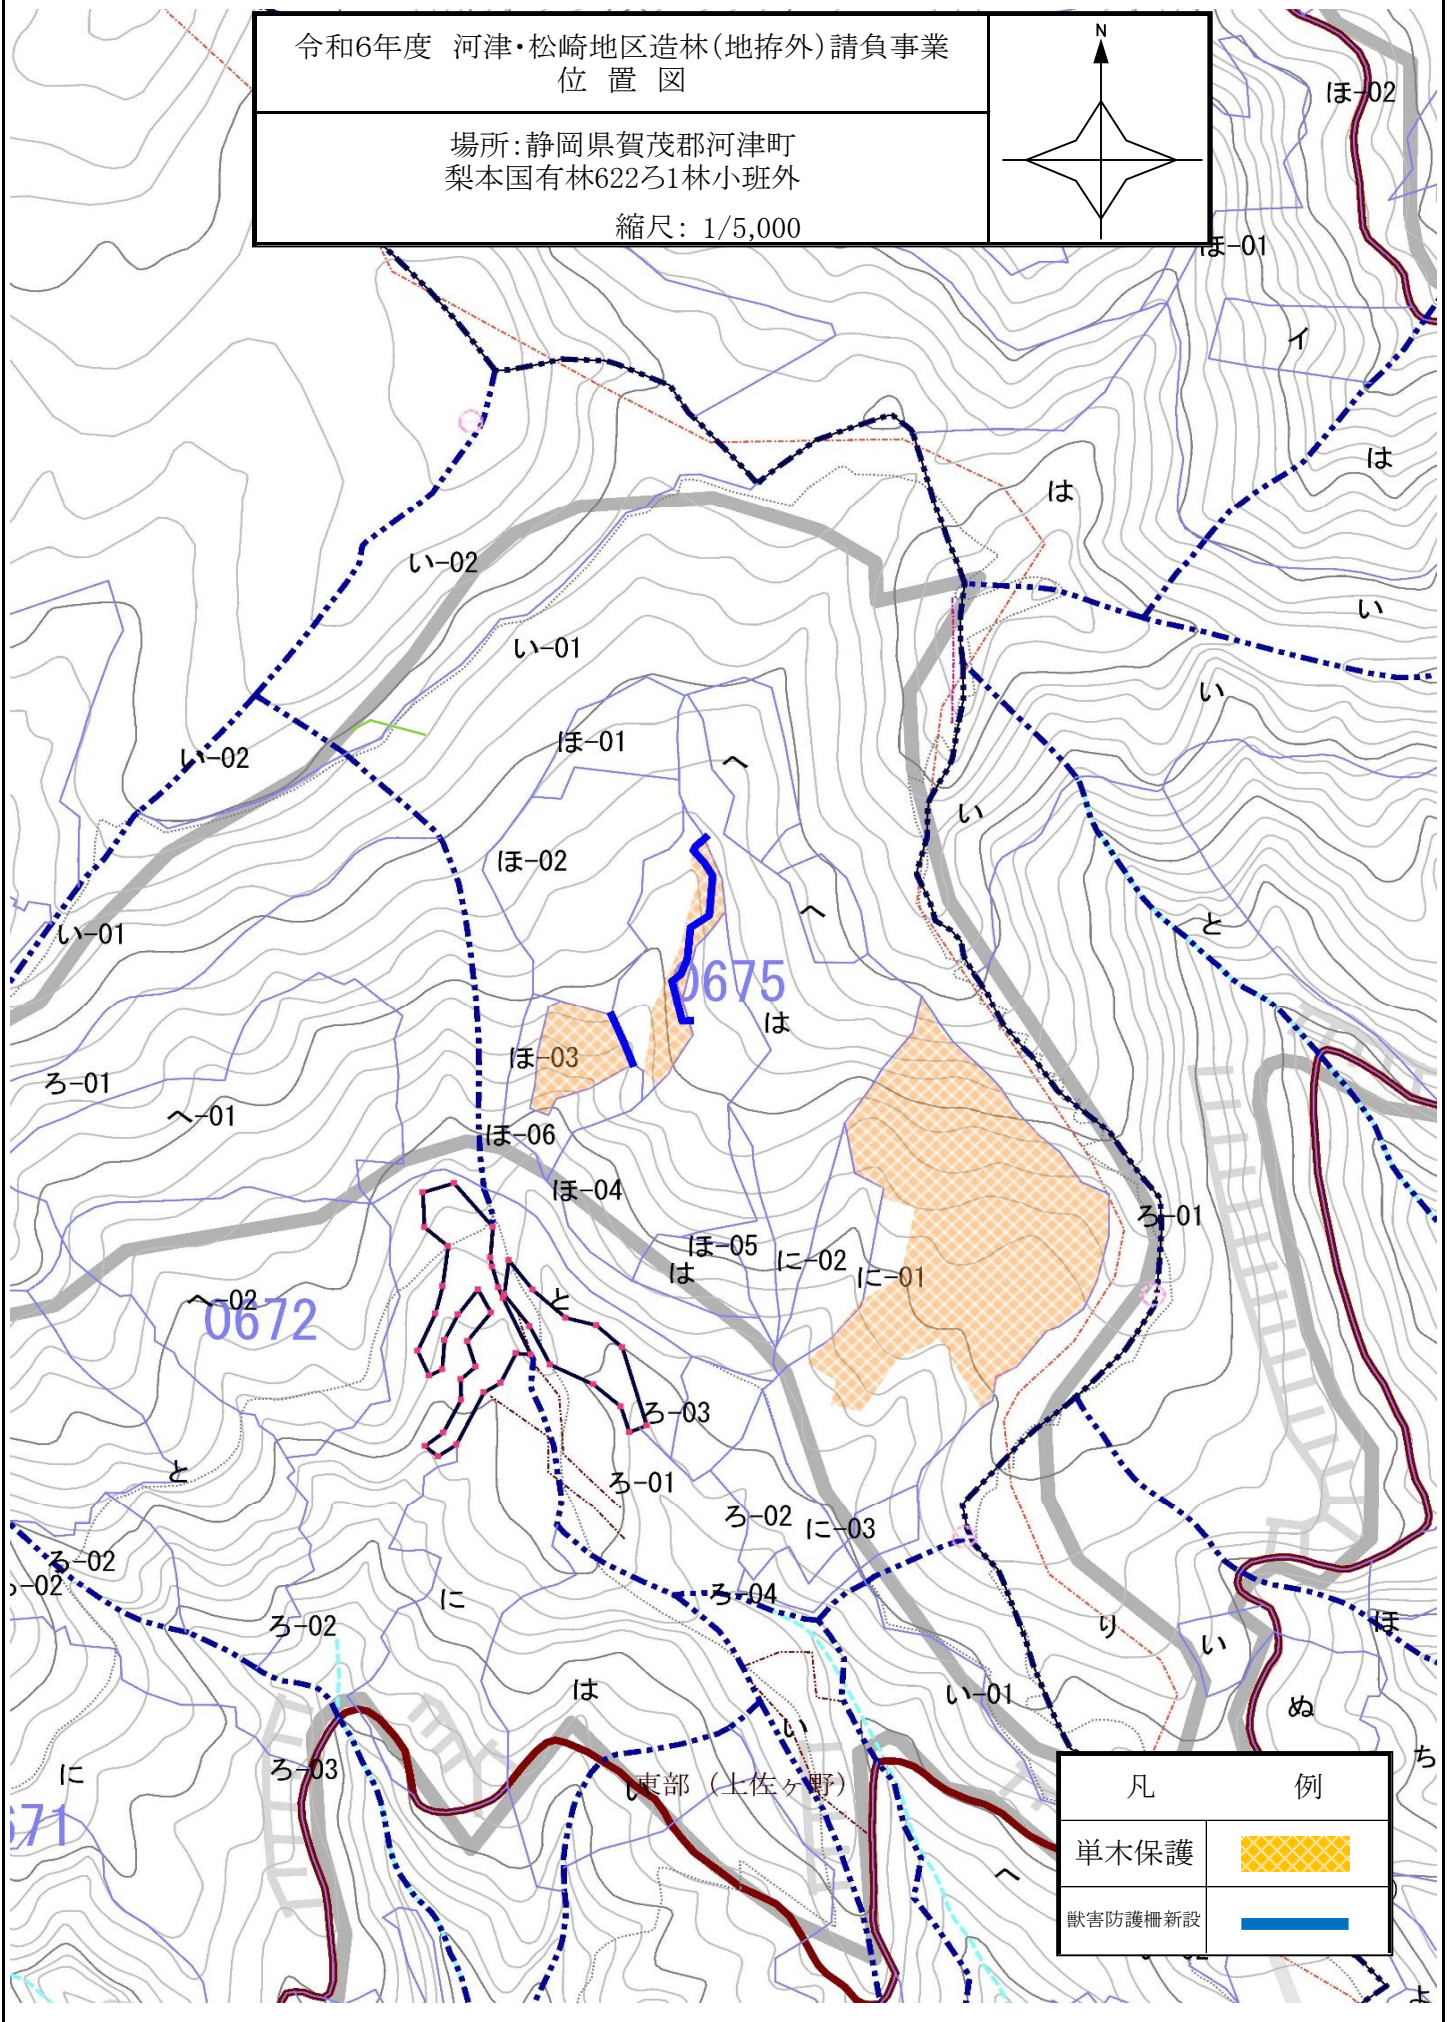

令和6年度 河津・松崎地区造林(地拵外)請負事業
位置図

場所: 静岡県賀茂郡河津町
梨本国有林622ろ1林小班外

縮尺: 1/5,000

凡	例
植付 (スギ)	
獣害防護柵設置 (新設)	

令和6年度 河津・松崎地区造林(地拵外)請負事業
位置図

場所: 静岡県賀茂郡河津町
梨本国有林622ろ1林小班外

縮尺: 1/5,000

凡	例
単木保護	
獣害防護柵新設	

令和6年度 河津・松崎地区造林(地拵外)請負事業
位置図

場所: 静岡県賀茂郡河津町
梨本国有林622ろ1林小班外

縮尺: 1/5,000

凡	例
単木保護	
獣害防護柵新設	