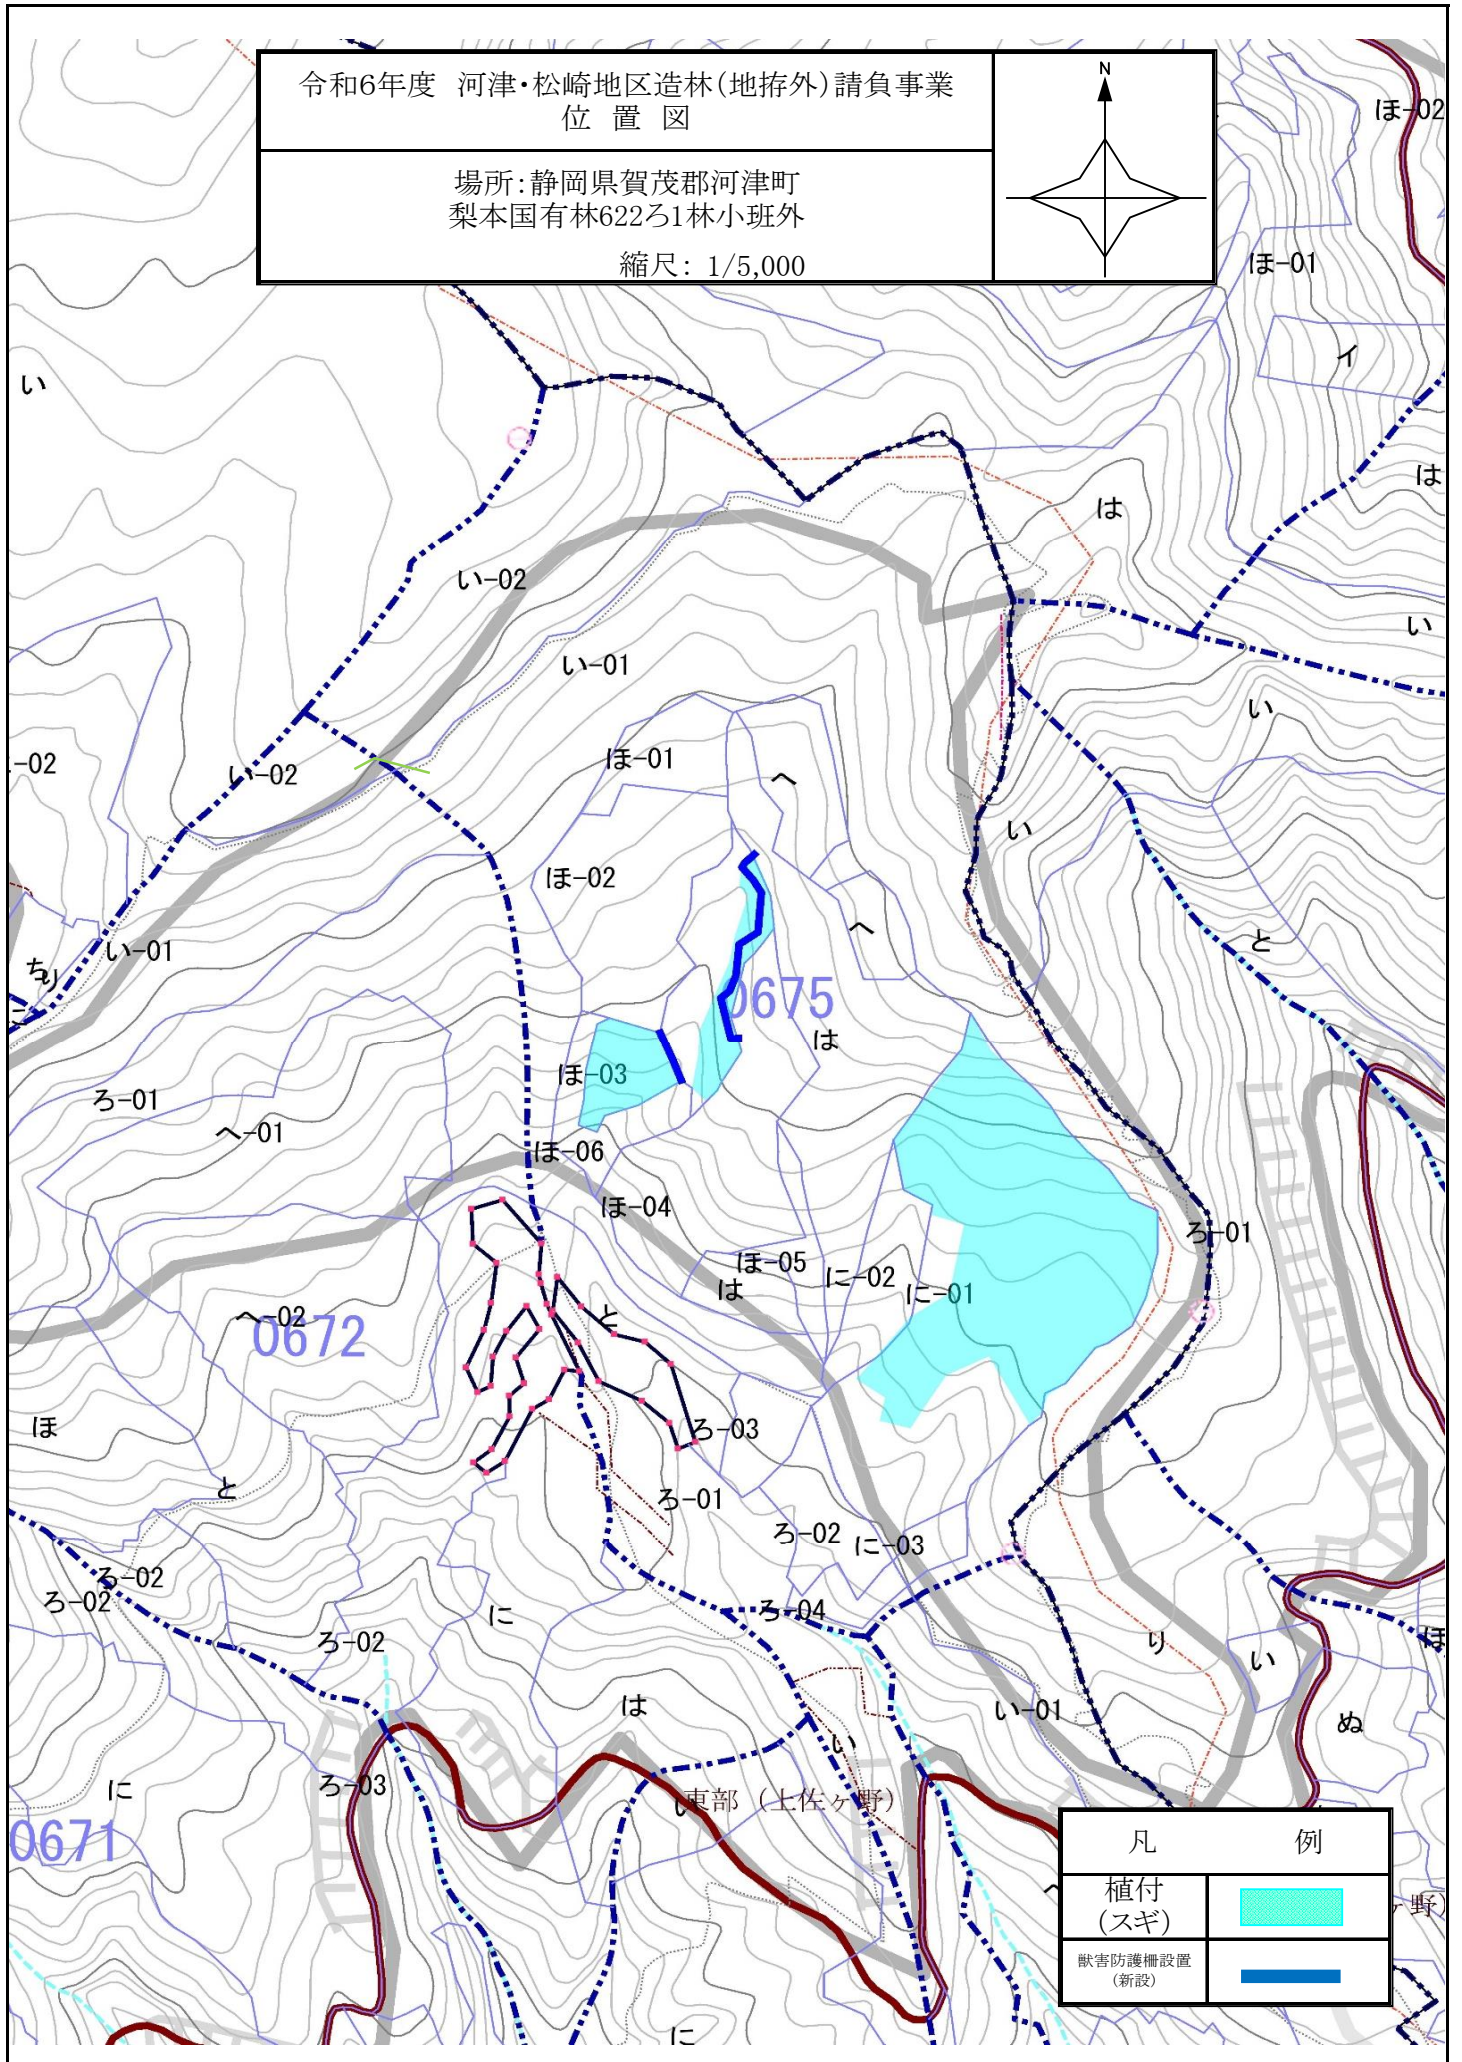

令和6年度 河津・松崎地区造林(地拵外)請負事業
位置図

場所: 静岡県賀茂郡河津町
梨本国有林622ろ1林小班外

縮尺: 1/5,000

凡	例
植付 (スギ)	
獣害防護柵設置 (新設)	

令和6年度 河津・松崎地区造林(地拵外)請負事業
位置図

場所: 静岡県賀茂郡河津町
梨本国有林622ろ1林小班外

縮尺: 1/5,000

凡	例
単木保護	
獣害防護柵新設	

令和6年度 河津・松崎地区造林(地拵外)請負事業
位置図

場所: 静岡県賀茂郡河津町
梨本国有林622ろ1林小班外

縮尺: 1/5,000

凡	例
単木保護	
獣害防護柵新設	