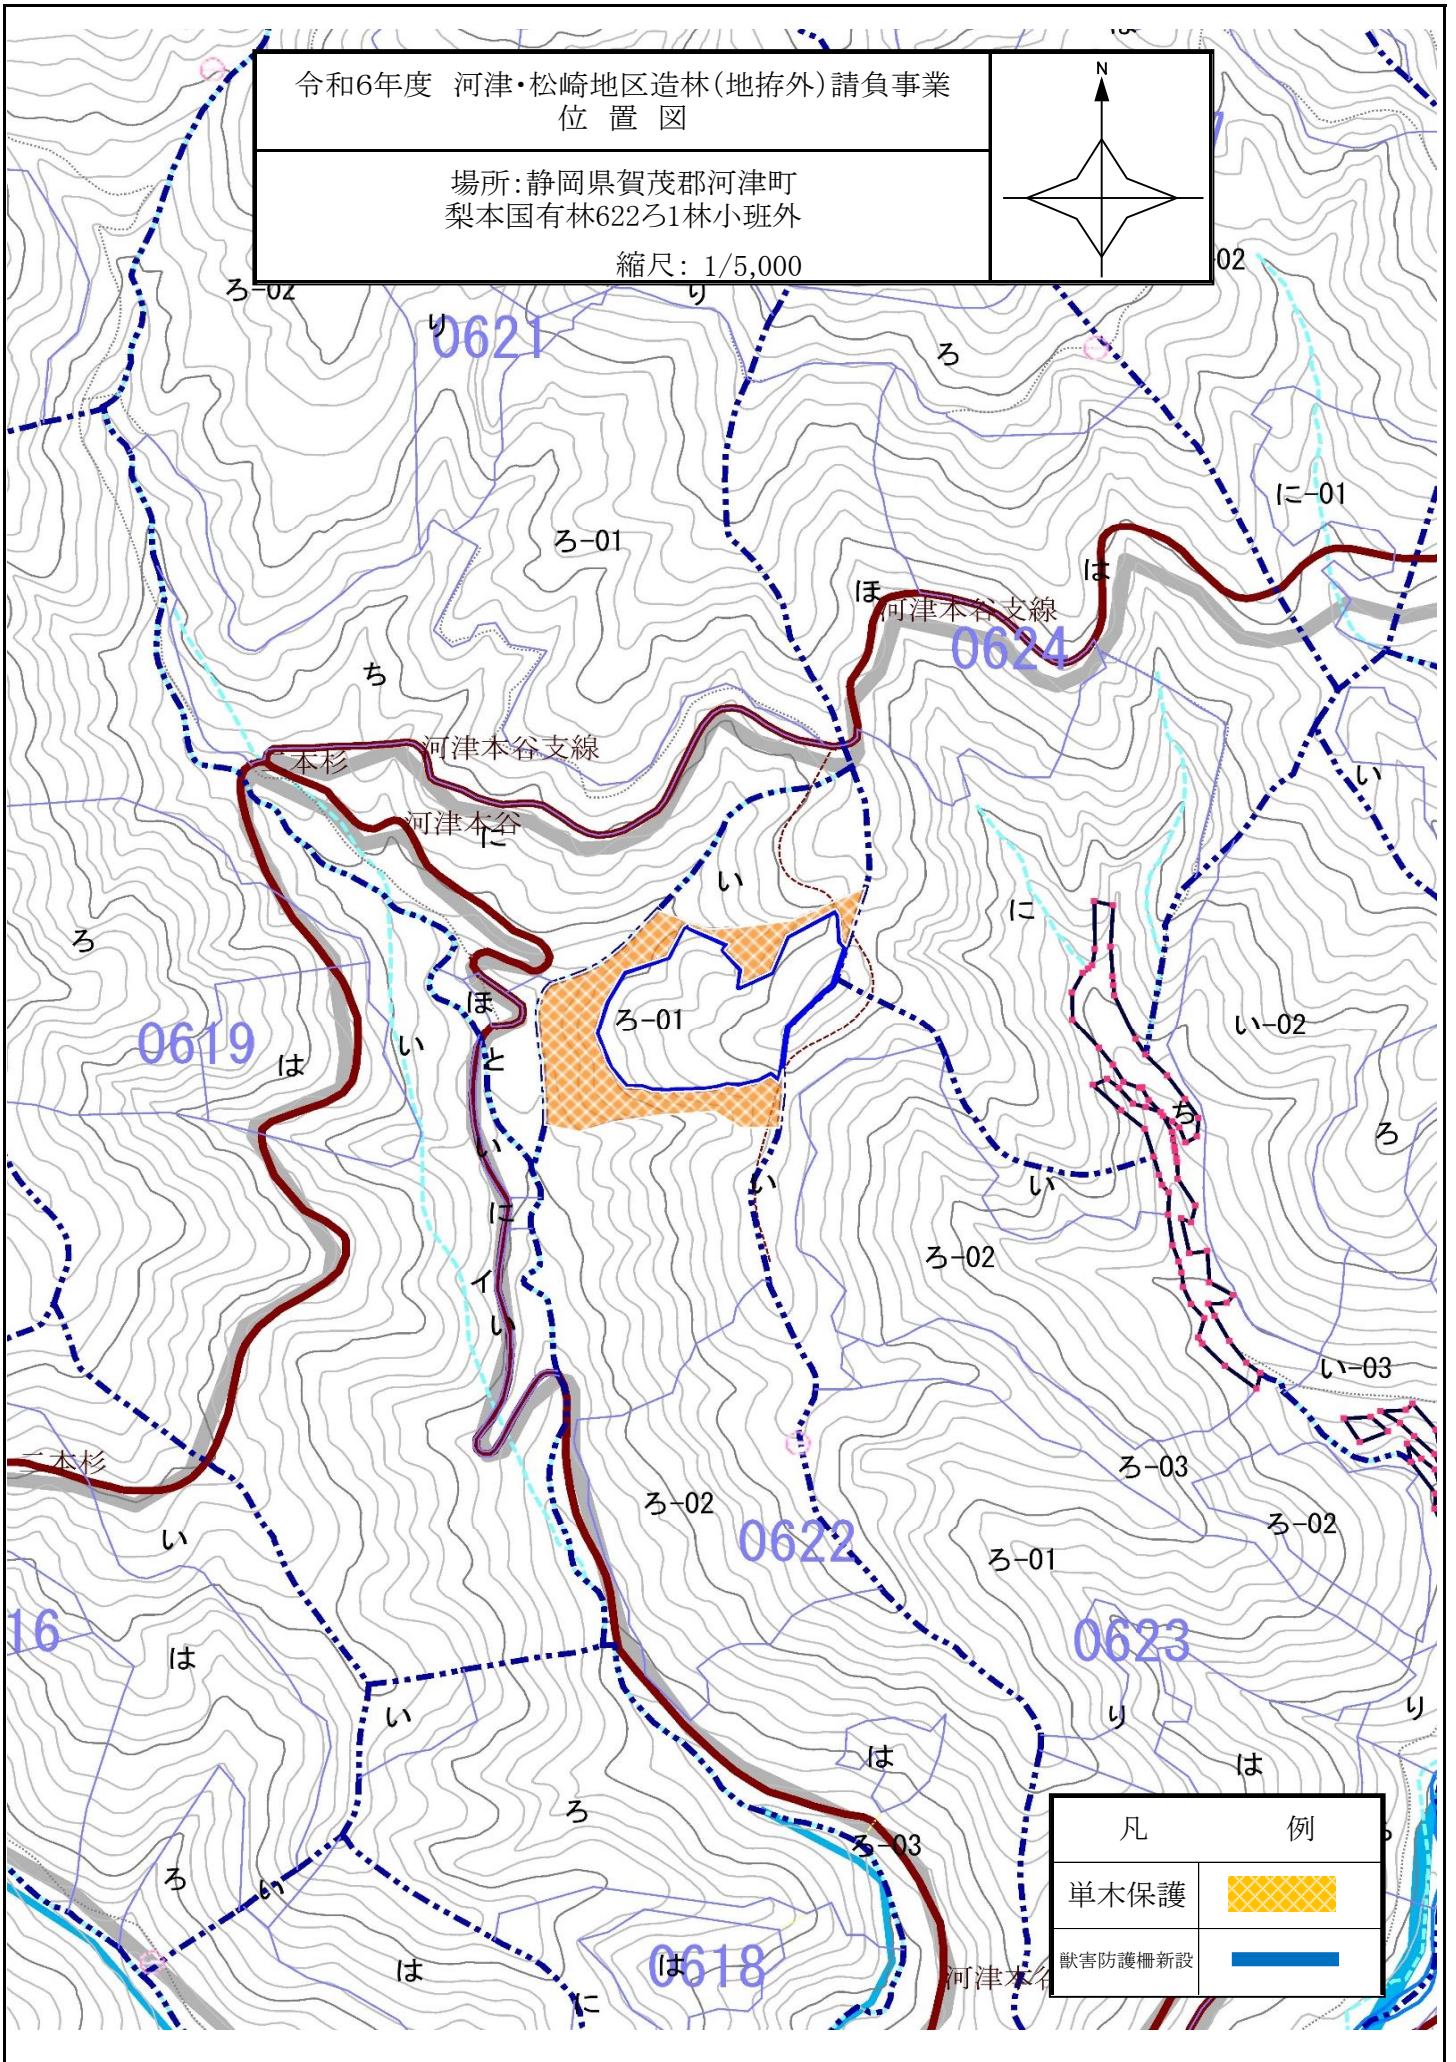

令和6年度 河津・松崎地区造林(地拵外)請負事業
位置図

場所: 静岡県賀茂郡河津町
梨本国有林622ろ1林小班外

縮尺: 1/5,000

凡	例
植付 (スギ)	
獣害防護柵設置 (新設)	

令和6年度 河津・松崎地区造林(地拵外)請負事業
位置図

場所: 静岡県賀茂郡河津町
梨本国有林622ろ1林小班外

縮尺: 1/5,000

凡	例
単木保護	
獣害防護柵新設	

令和6年度 河津・松崎地区造林(地拵外)請負事業
位置図

場所: 静岡県賀茂郡河津町
梨本国有林622ろ1林小班外

縮尺: 1/5,000

凡	例
単木保護	
獣害防護柵新設	