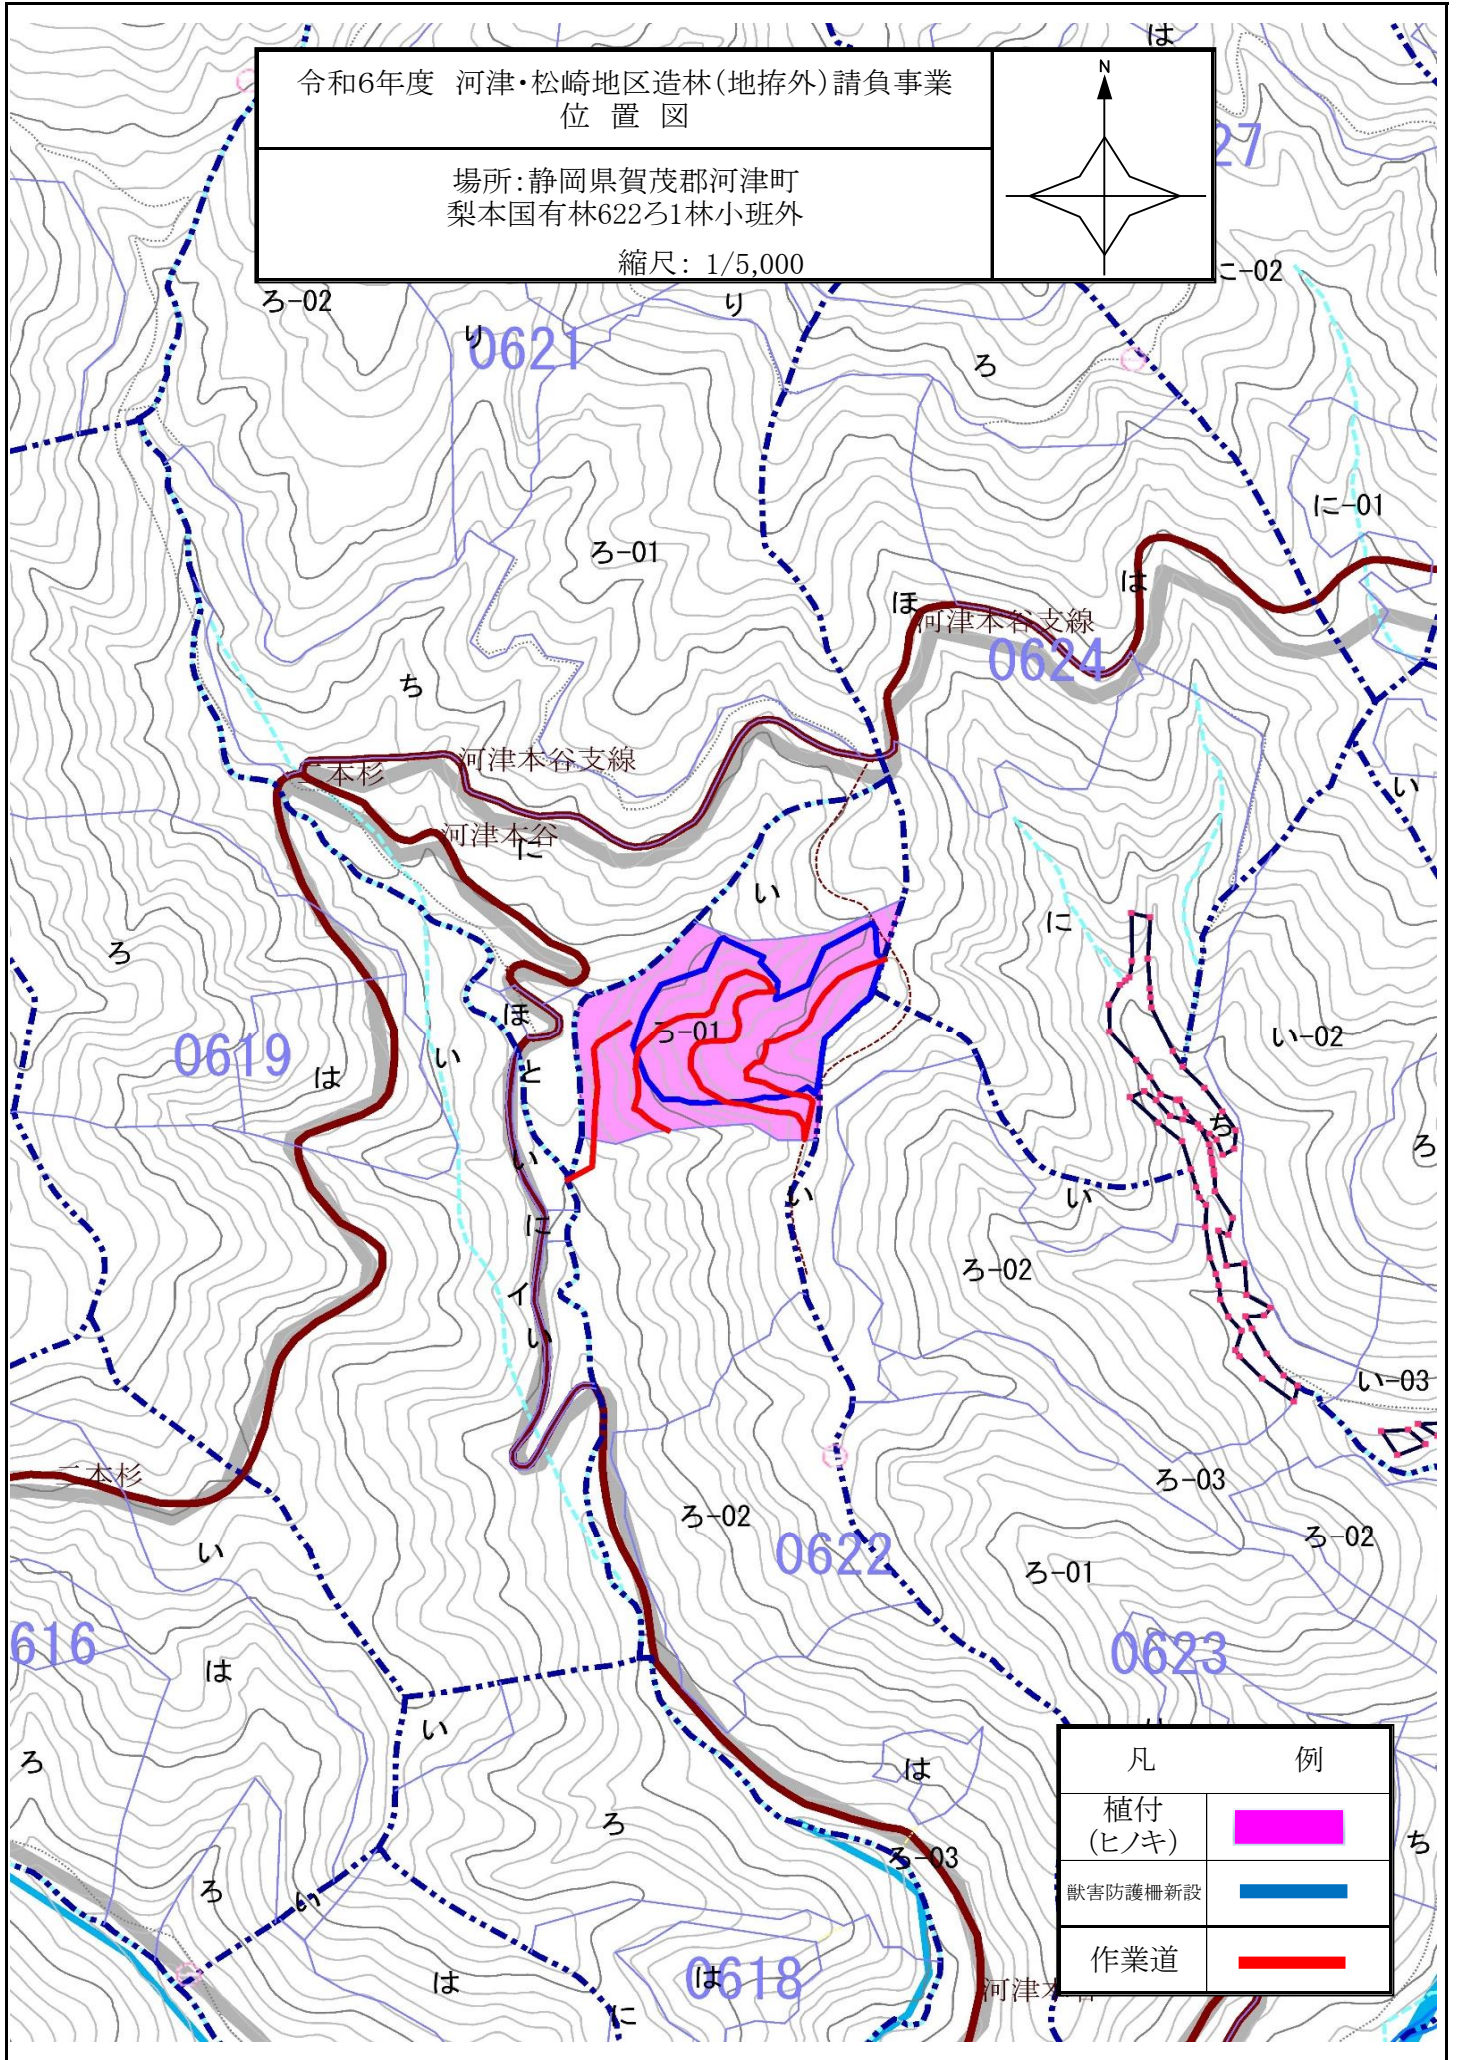

令和6年度 河津・松崎地区造林(地拵外)請負事業
位置図

場所: 静岡県賀茂郡河津町
梨本国有林622ろ1林小班外

縮尺: 1/5,000

凡	例
地拵	
獣害防護柵新設	
出入口	

令和6年度 河津・松崎地区造林(地拵外)請負事業
位置図

場所: 静岡県賀茂郡河津町
梨本国有林622ろ1林小班外

縮尺: 1/5,000

凡	例
地拵	
獣害防護柵設置 (新設)	
獣害防護柵設置 (補修)	
出入口	

令和6年度 河津・松崎地区造林(地拵外)請負事業
位置図

場所: 静岡県賀茂郡河津町
梨本国有林622ろ1林小班外

縮尺: 1/5,000

凡	例
植付 (ヒノキ)	
獣害防護柵新設	
作業道	