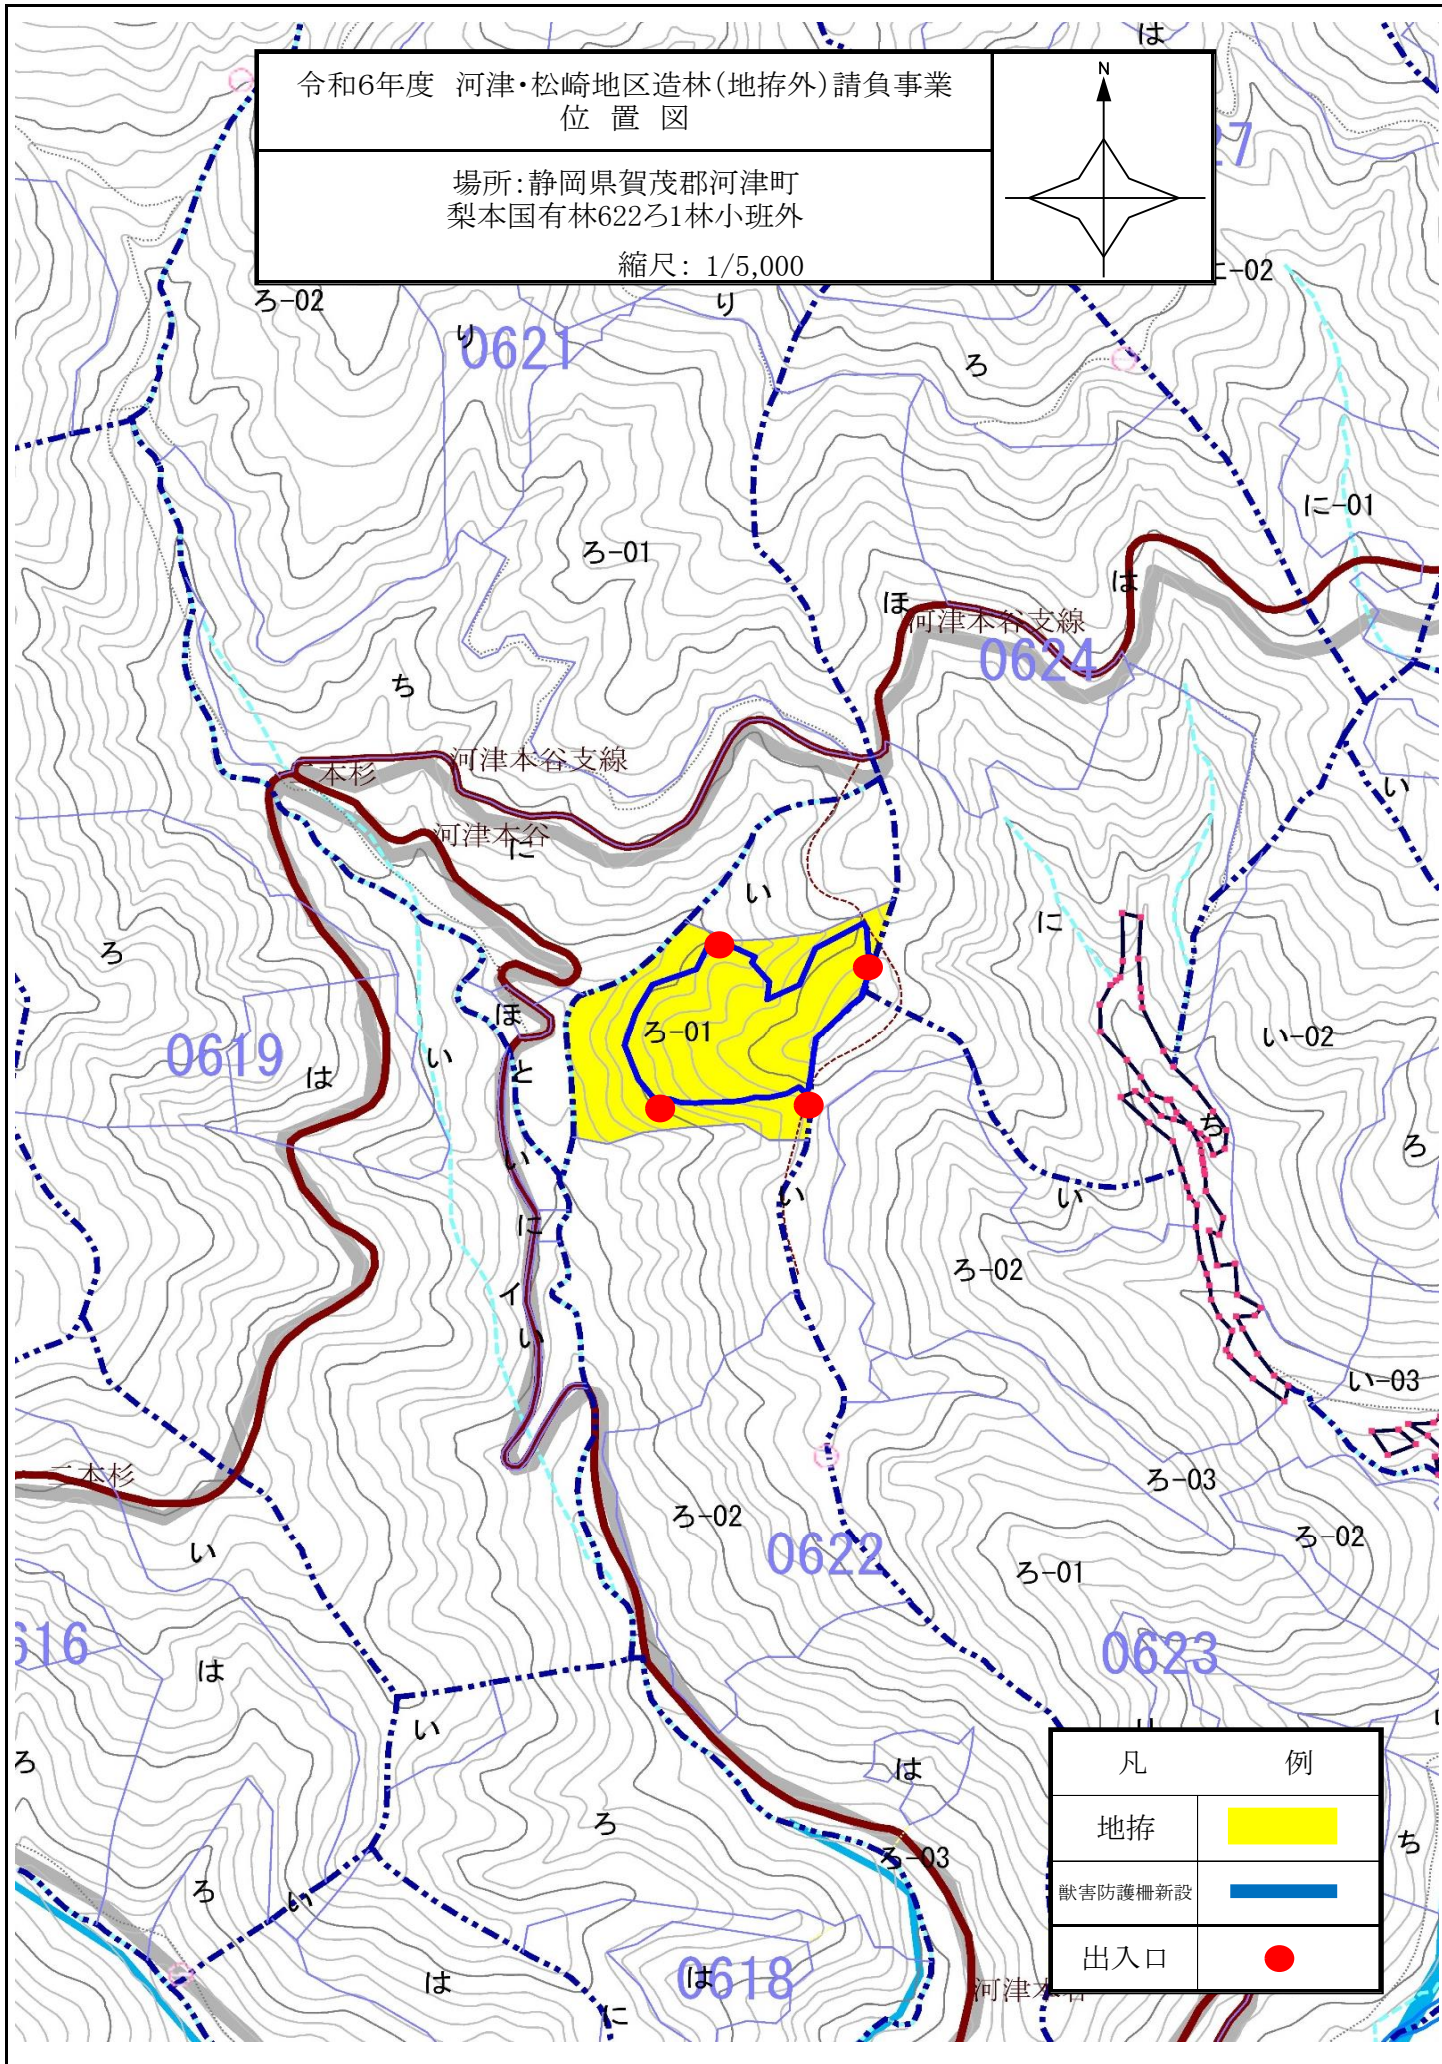

令和6年度 河津・松崎地区造林(地拵外)請負事業
位置図

場所: 静岡県賀茂郡河津町
梨本国有林622ろ1林小班外

縮尺: 1/5,000

凡	例
地拵	
獣害防護柵新設	
出入口	

令和6年度 河津・松崎地区造林(地拵外)請負事業
位置図

場所: 静岡県賀茂郡河津町
梨本国有林622ろ1林小班外

縮尺: 1/5,000

凡	例
地拵	
獣害防護柵設置 (新設)	
獣害防護柵設置 (補修)	
出入口	

令和6年度 河津・松崎地区造林(地拵外)請負事業
位置図

場所: 静岡県賀茂郡河津町
梨本国有林622ろ1林小班外

縮尺: 1/5,000

凡	例
植付 (ヒノキ)	
獣害防護柵新設	
作業道	