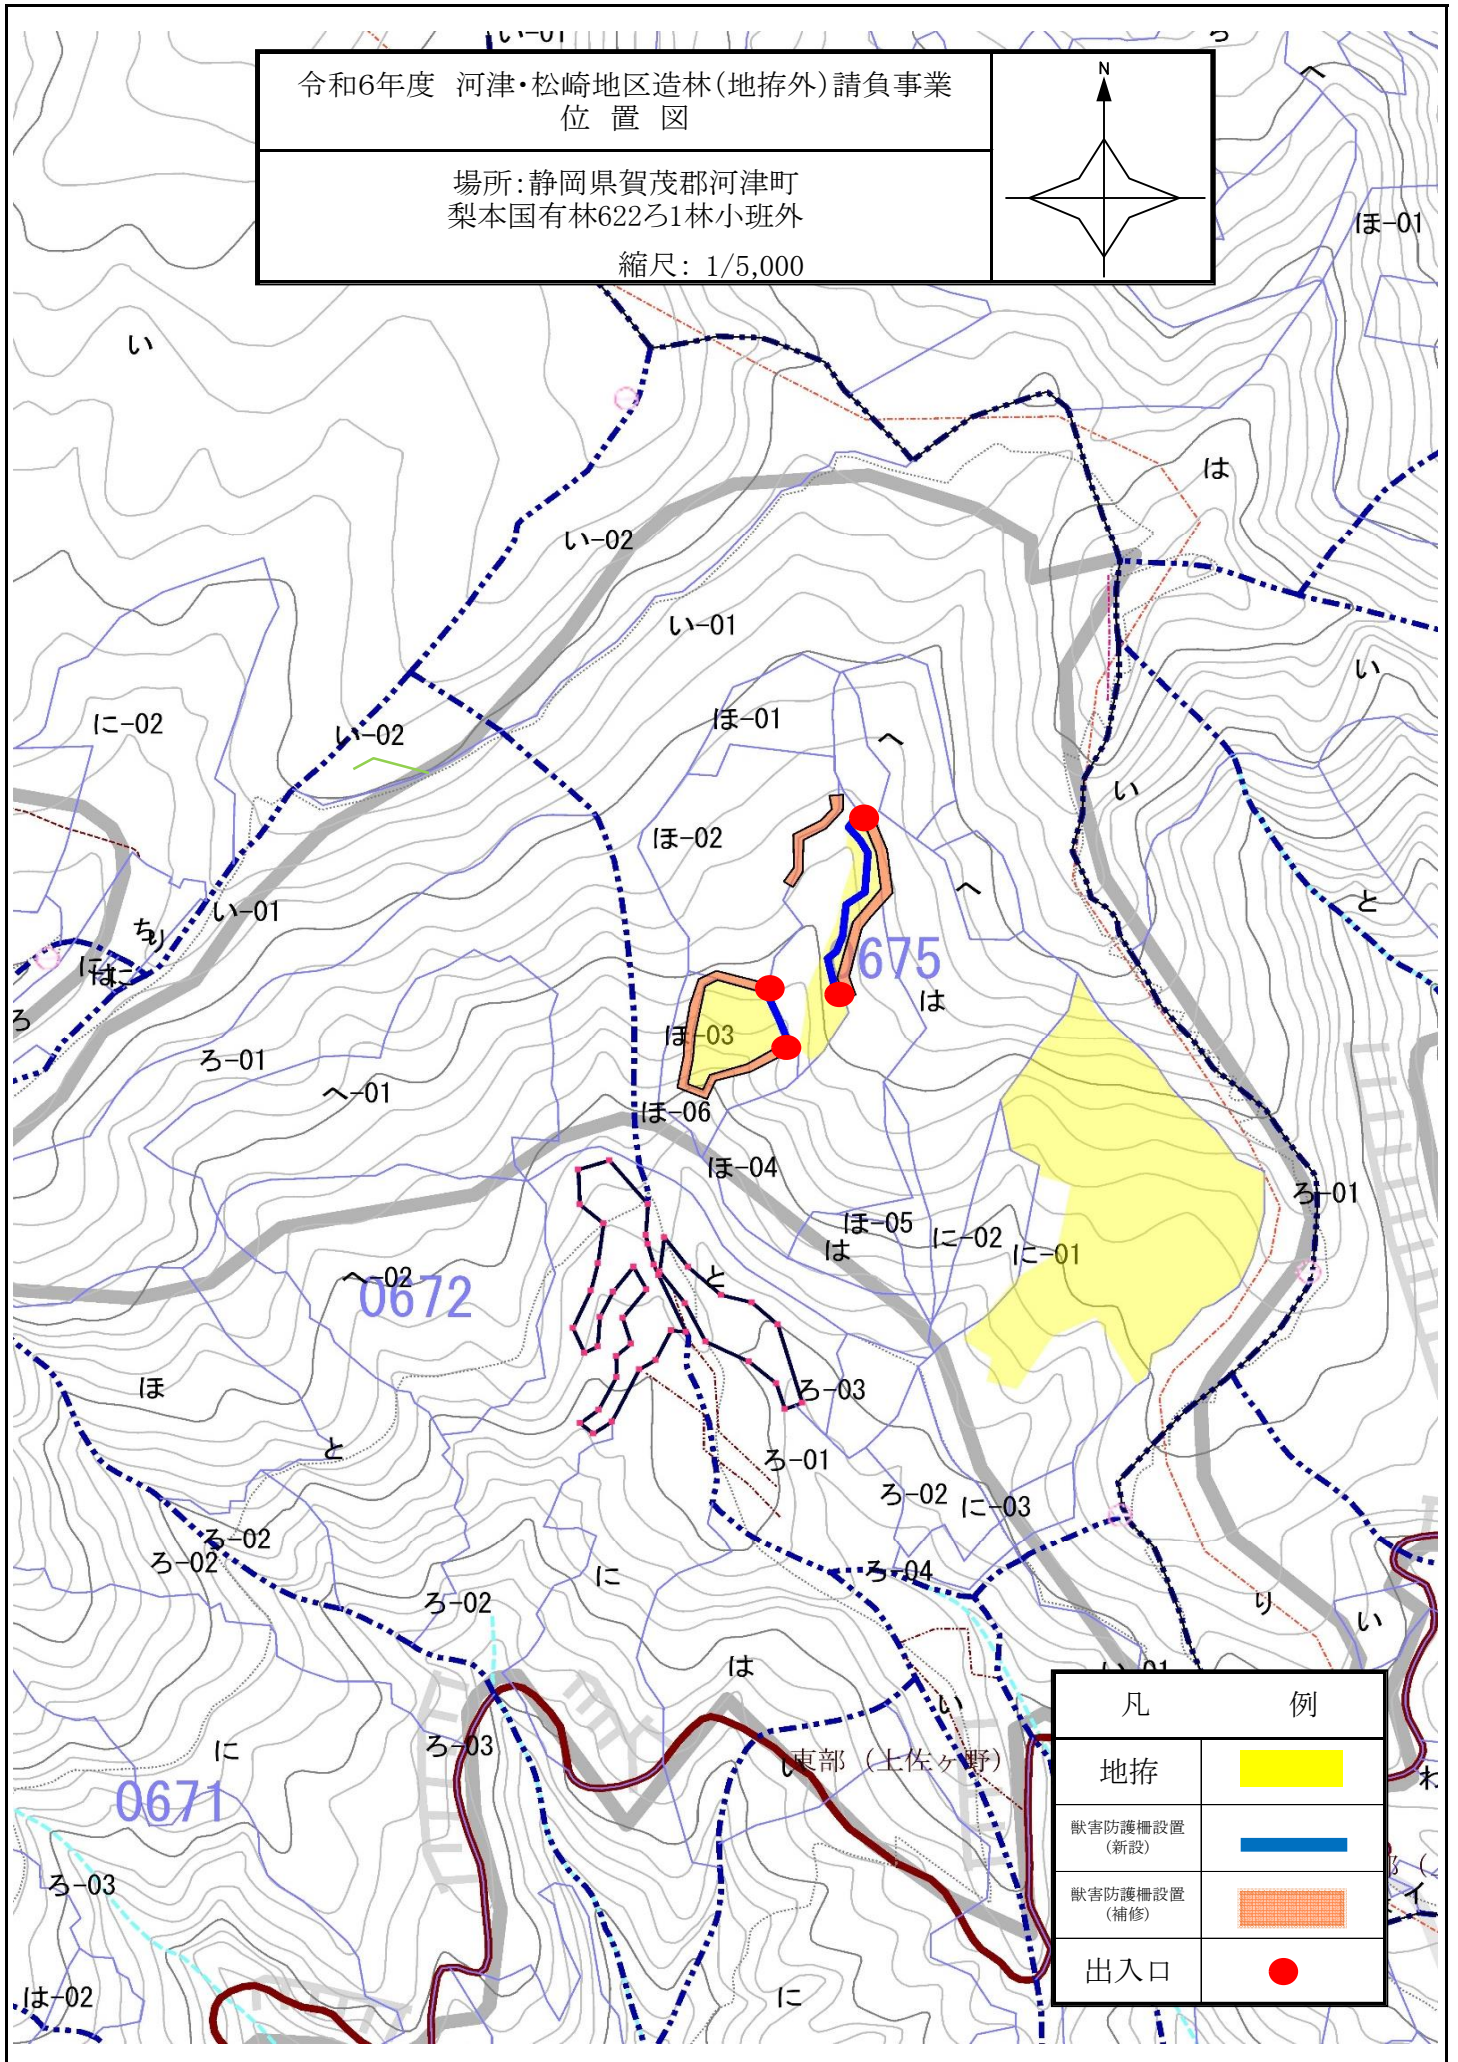

令和6年度 河津・松崎地区造林(地拵外)請負事業
位置図

場所: 静岡県賀茂郡河津町
梨本国有林622ろ1林小班外

縮尺: 1/5,000

凡	例
地拵	
獣害防護柵新設	
出入口	

令和6年度 河津・松崎地区造林(地拵外)請負事業
位置図

場所: 静岡県賀茂郡河津町
梨本国有林622ろ1林小班外

縮尺: 1/5,000

凡	例
地拵	
獣害防護柵設置 (新設)	
獣害防護柵設置 (補修)	
出入口	

令和6年度 河津・松崎地区造林(地拵外)請負事業
位置図

場所: 静岡県賀茂郡河津町
梨本国有林622ろ1林小班外

縮尺: 1/5,000

凡	例
植付 (ヒノキ)	
獣害防護柵新設	
作業道	