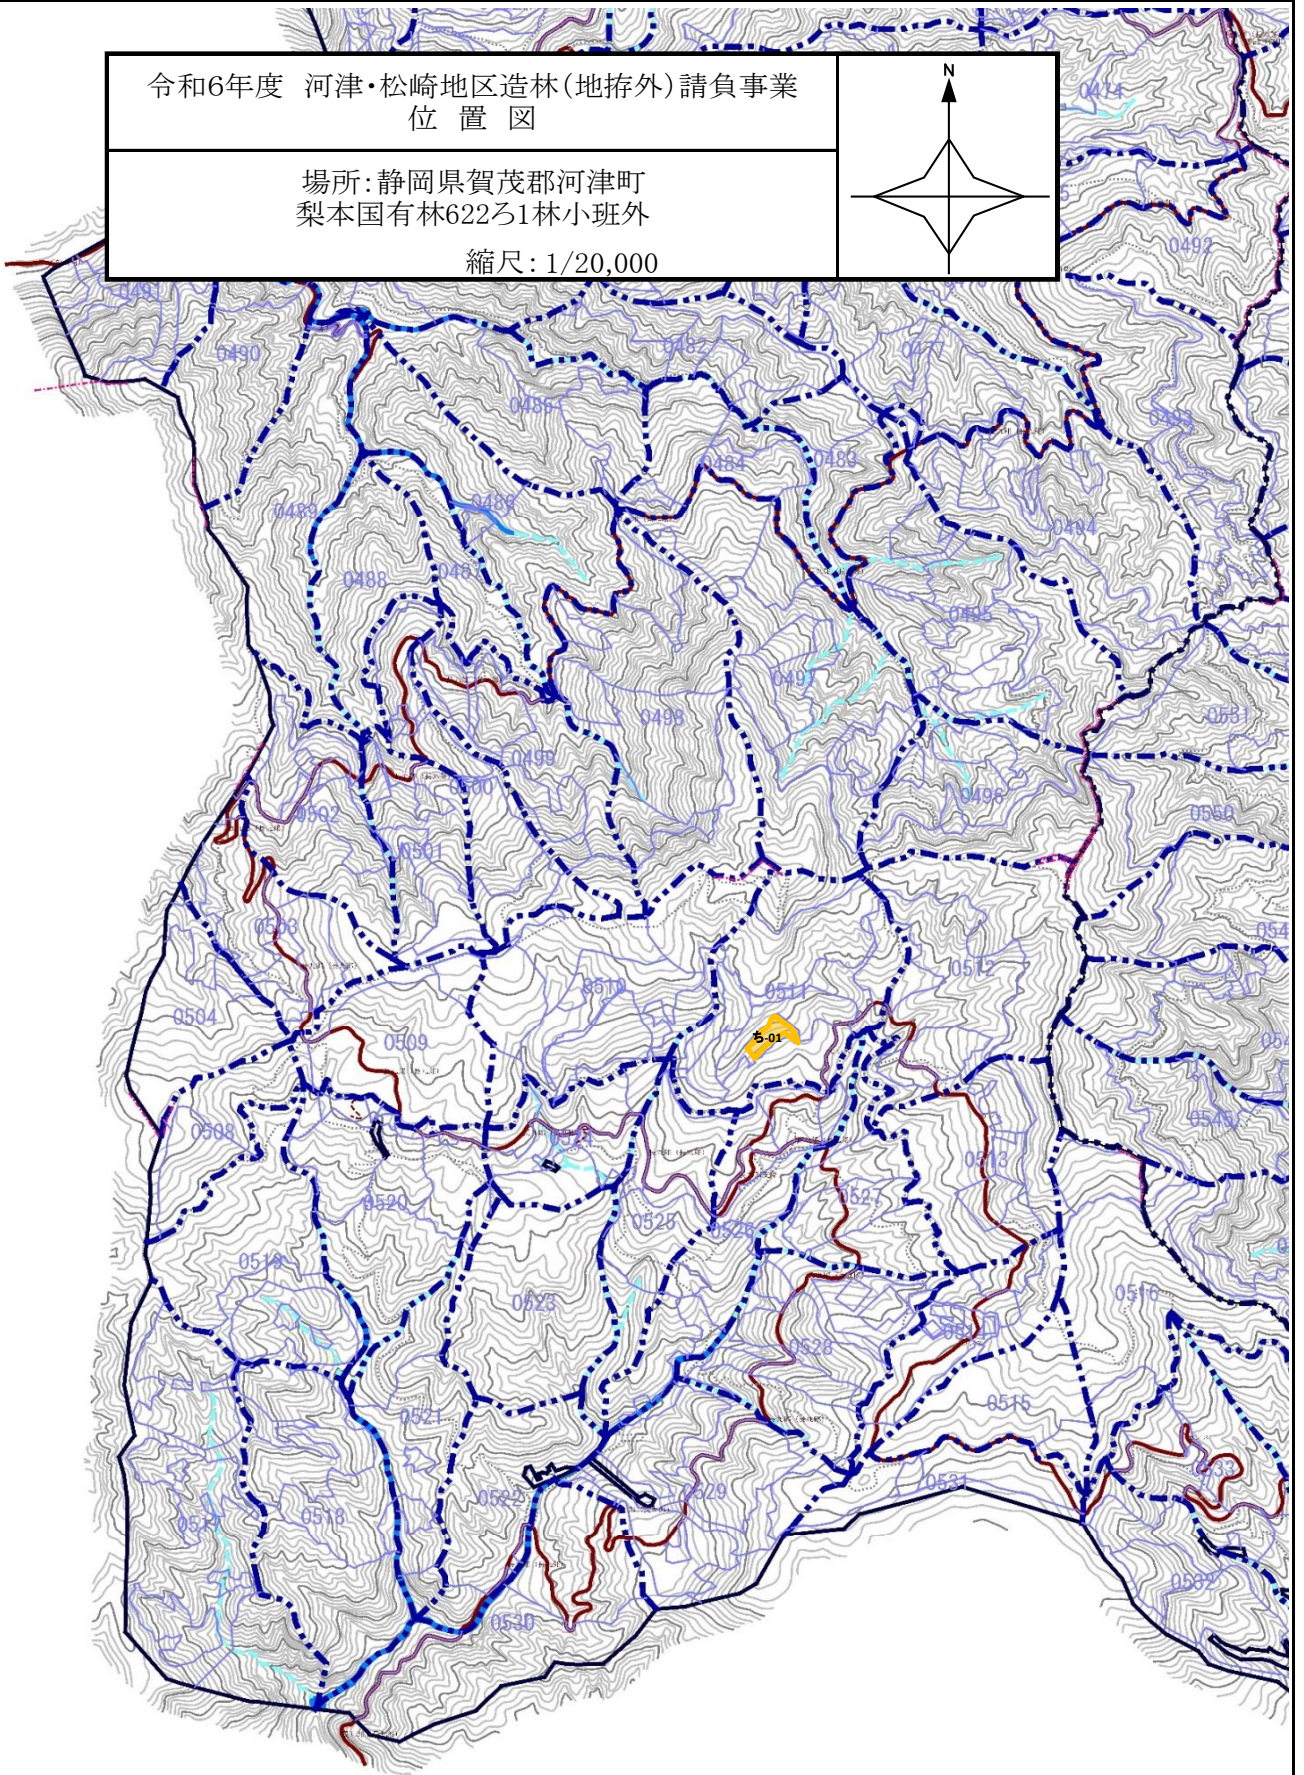

令和6年度 河津・松崎地区造林(地拵外)請負事業  
位置図

場所: 静岡県賀茂郡河津町  
梨本国有林622乙1林小班外

縮尺: 1/20,000

凡	例
忌避剤散布	

令和6年度 河津・松崎地区造林(地拵外)請負事業  
位置図

場所: 静岡県賀茂郡河津町  
梨本国有林622乙1林小班外

縮尺: 1/20,000

凡	例
忌避剤散布	