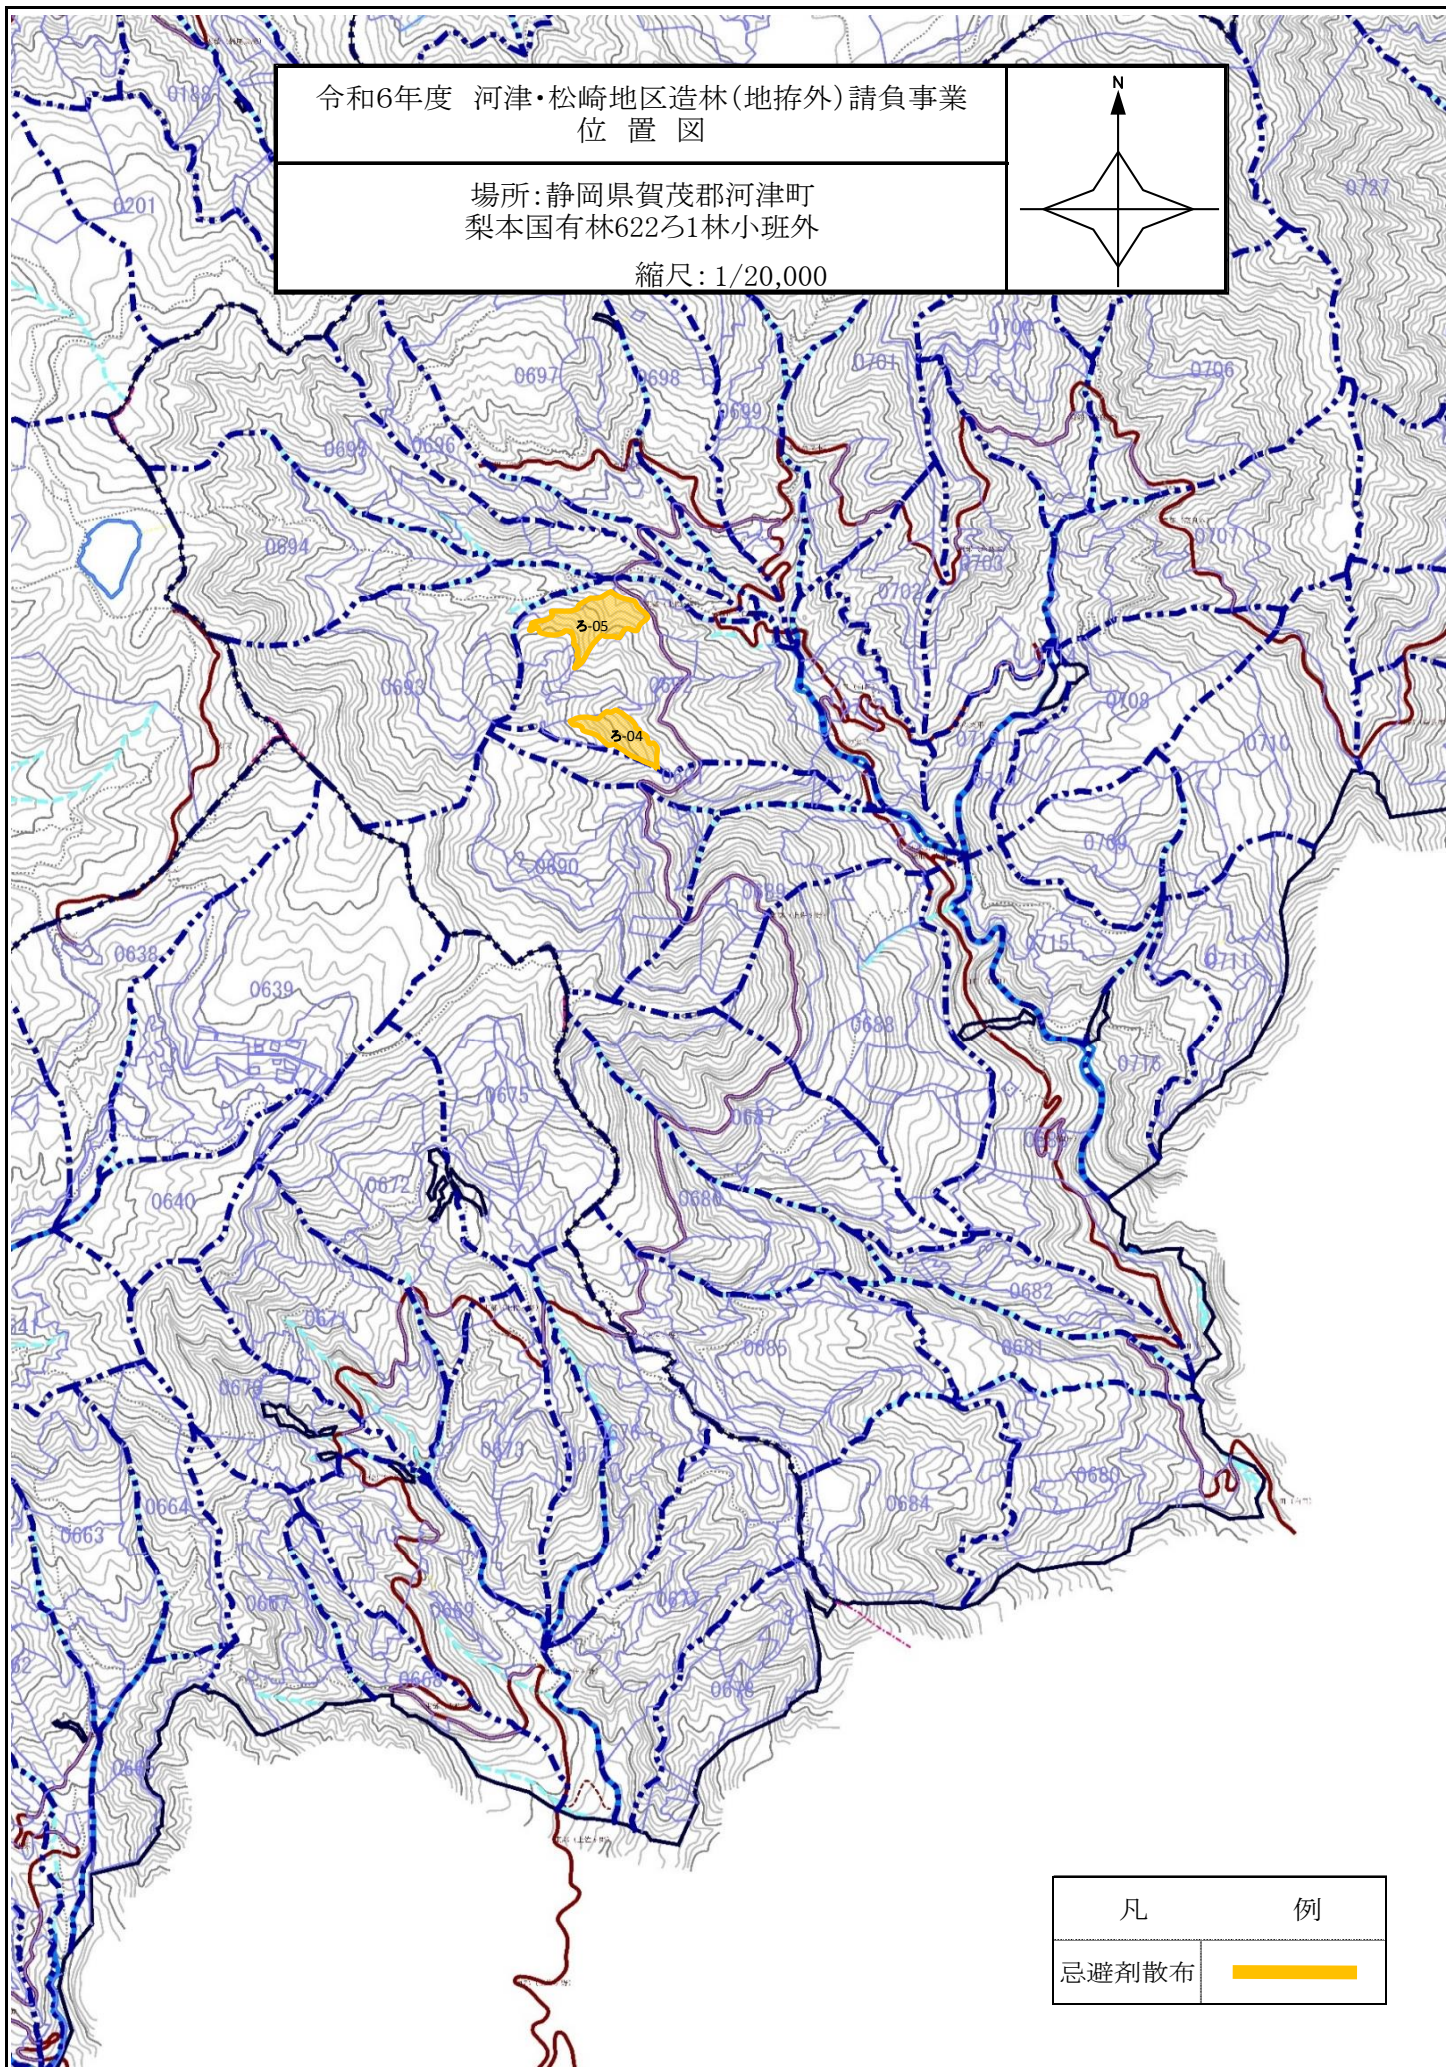

令和6年度 河津・松崎地区造林(地拵外)請負事業  
位置図

場所: 静岡県賀茂郡河津町  
梨本国有林622乙1林小班外

縮尺: 1/20,000

凡	例
忌避剤散布	

令和6年度 河津・松崎地区造林(地拵外)請負事業  
位置図

場所: 静岡県賀茂郡河津町  
梨本国有林622乙1林小班外

縮尺: 1/20,000

凡	例
忌避剤散布	