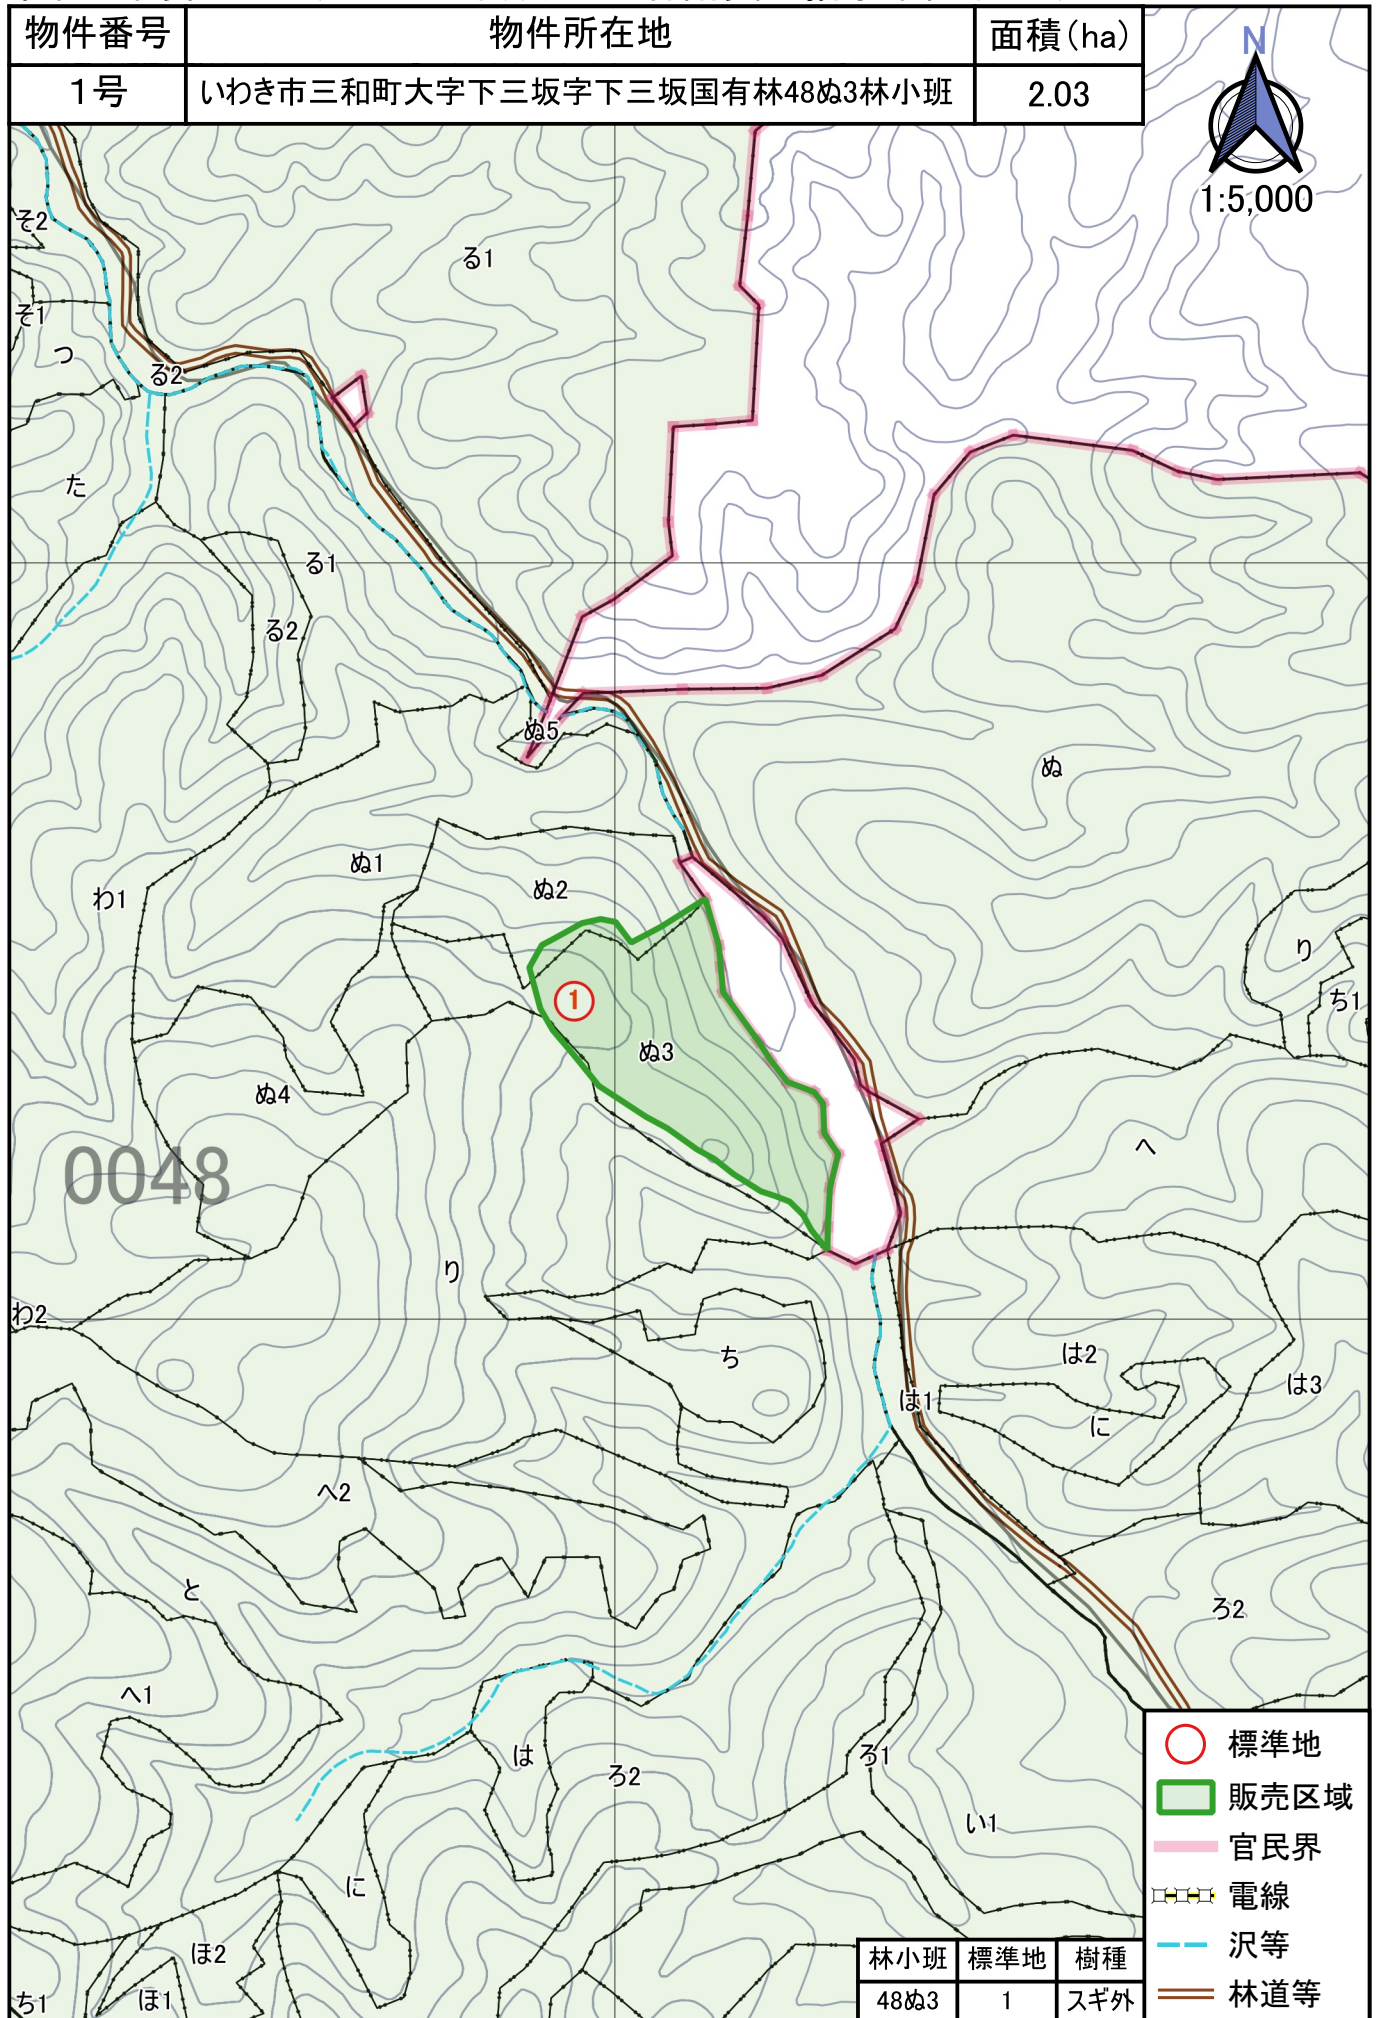

令和8年度 下三坂地区立木販売・造林一括請負事業(国庫債務)

福島県いわき市三和町大字下三坂字下三坂国有林48㍓3林小班

位置図 4 枚

磐城森林管理署

令和8年度 下三坂地区立木販売・造林請負一括事業箇所位置図

物件番号	物件所在地	面積 (ha)
1号	いわき市三和町大字下三坂字下三坂国有林48ぬ3林小班	2.03

出典：地理院タイル(国有林野情報を追記して掲載)

令和8年度 下三坂地区立木販売・造林請負一括事業箇所区域図

令和8年度 下三坂地区立木販売・造林請負一括事業(国庫債務)
 福島県 いわき市 三和町 大字 下三坂 字 下三坂国有林 48ぬ3 林小班

林小班	作業種
48ぬ3	地拵・植付

1:20,000

凡 例
 事業個所

令和8年度 下三坂地区立木販売・造林請負一括事業(国庫債務)
 福島県 いわき市 三和町 大字 下三坂 字 下三坂国有林 48ぬ3 林小班

林小班	作業種	作業方法 樹種	契約面積 (区域面積)	備考
48ぬ3	地拵	全刈	1.86ha (2.03ha)	除地：作業道
48ぬ3	植付	スギ	2.03ha (2.03ha)	特定苗木 4,100本

凡 例

- 作業道
- 道路等
- 事業個所
- 民有地

1:5,000