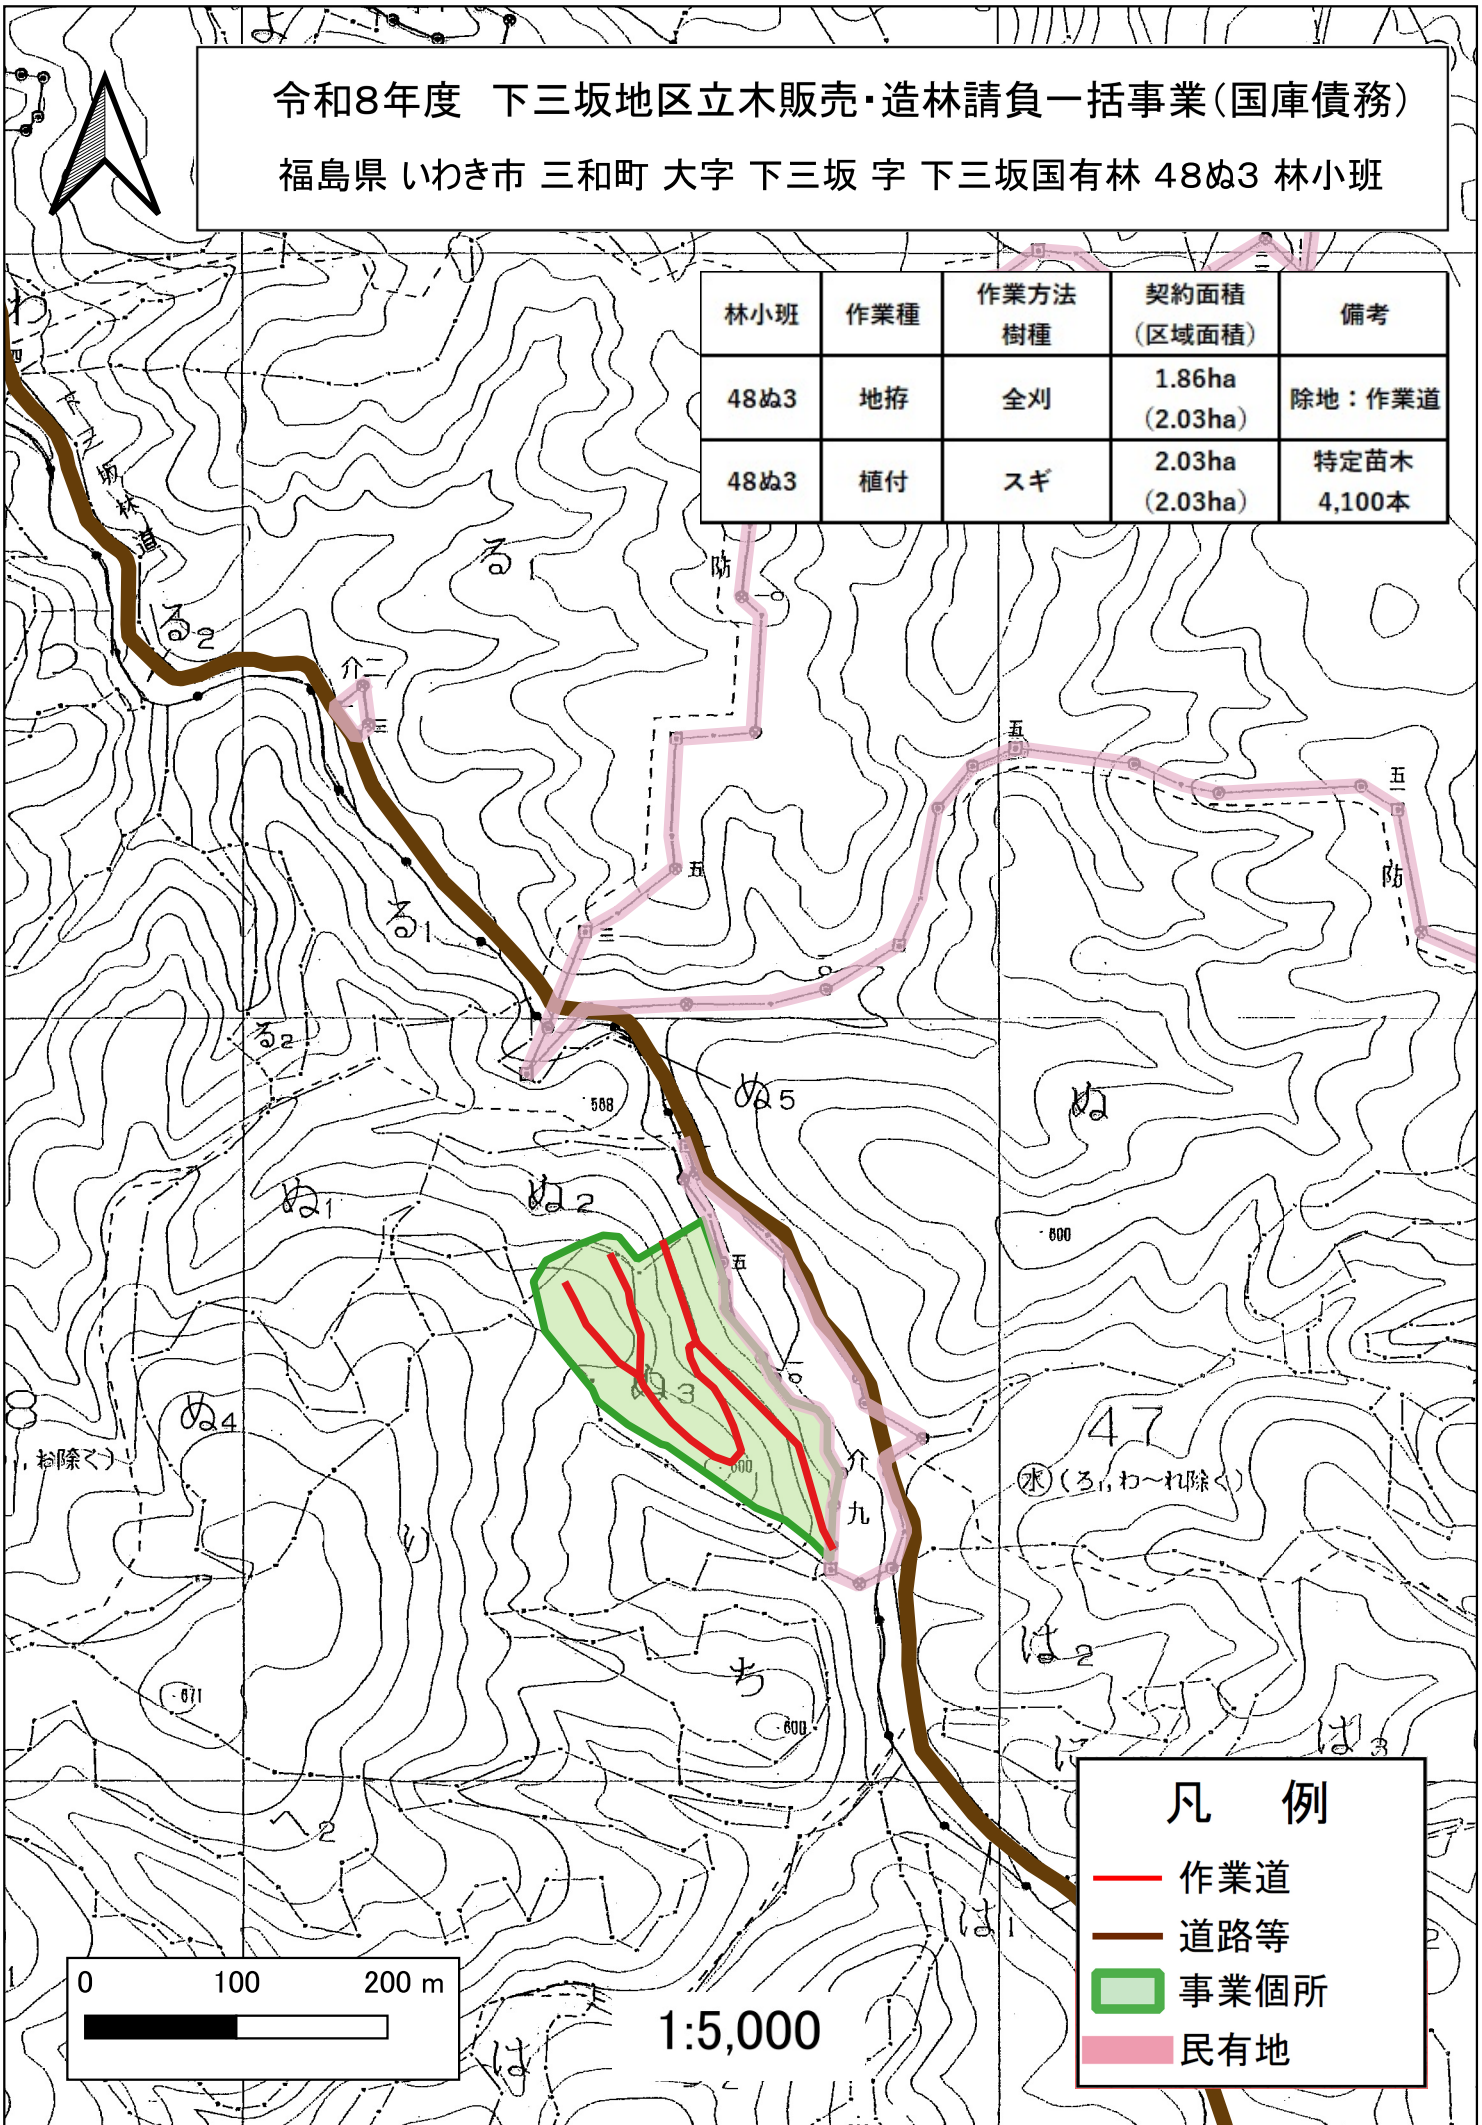

令和8年度 下三坂地区立木販売・造林請負一括事業(国庫債務)
 福島県 いわき市 三和町 大字 下三坂 字 下三坂国有林 48ぬ3 林小班

林小班	作業種
48ぬ3	地拵・植付

1:20,000

凡 例
 事業個所

令和8年度 下三坂地区立木販売・造林請負一括事業(国庫債務)
 福島県 いわき市 三和町 大字 下三坂 字 下三坂国有林 48ぬ3 林小班

林小班	作業種	作業方法 樹種	契約面積 (区域面積)	備考
48ぬ3	地拵	全刈	1.86ha (2.03ha)	除地：作業道
48ぬ3	植付	スギ	2.03ha (2.03ha)	特定苗木 4,100本