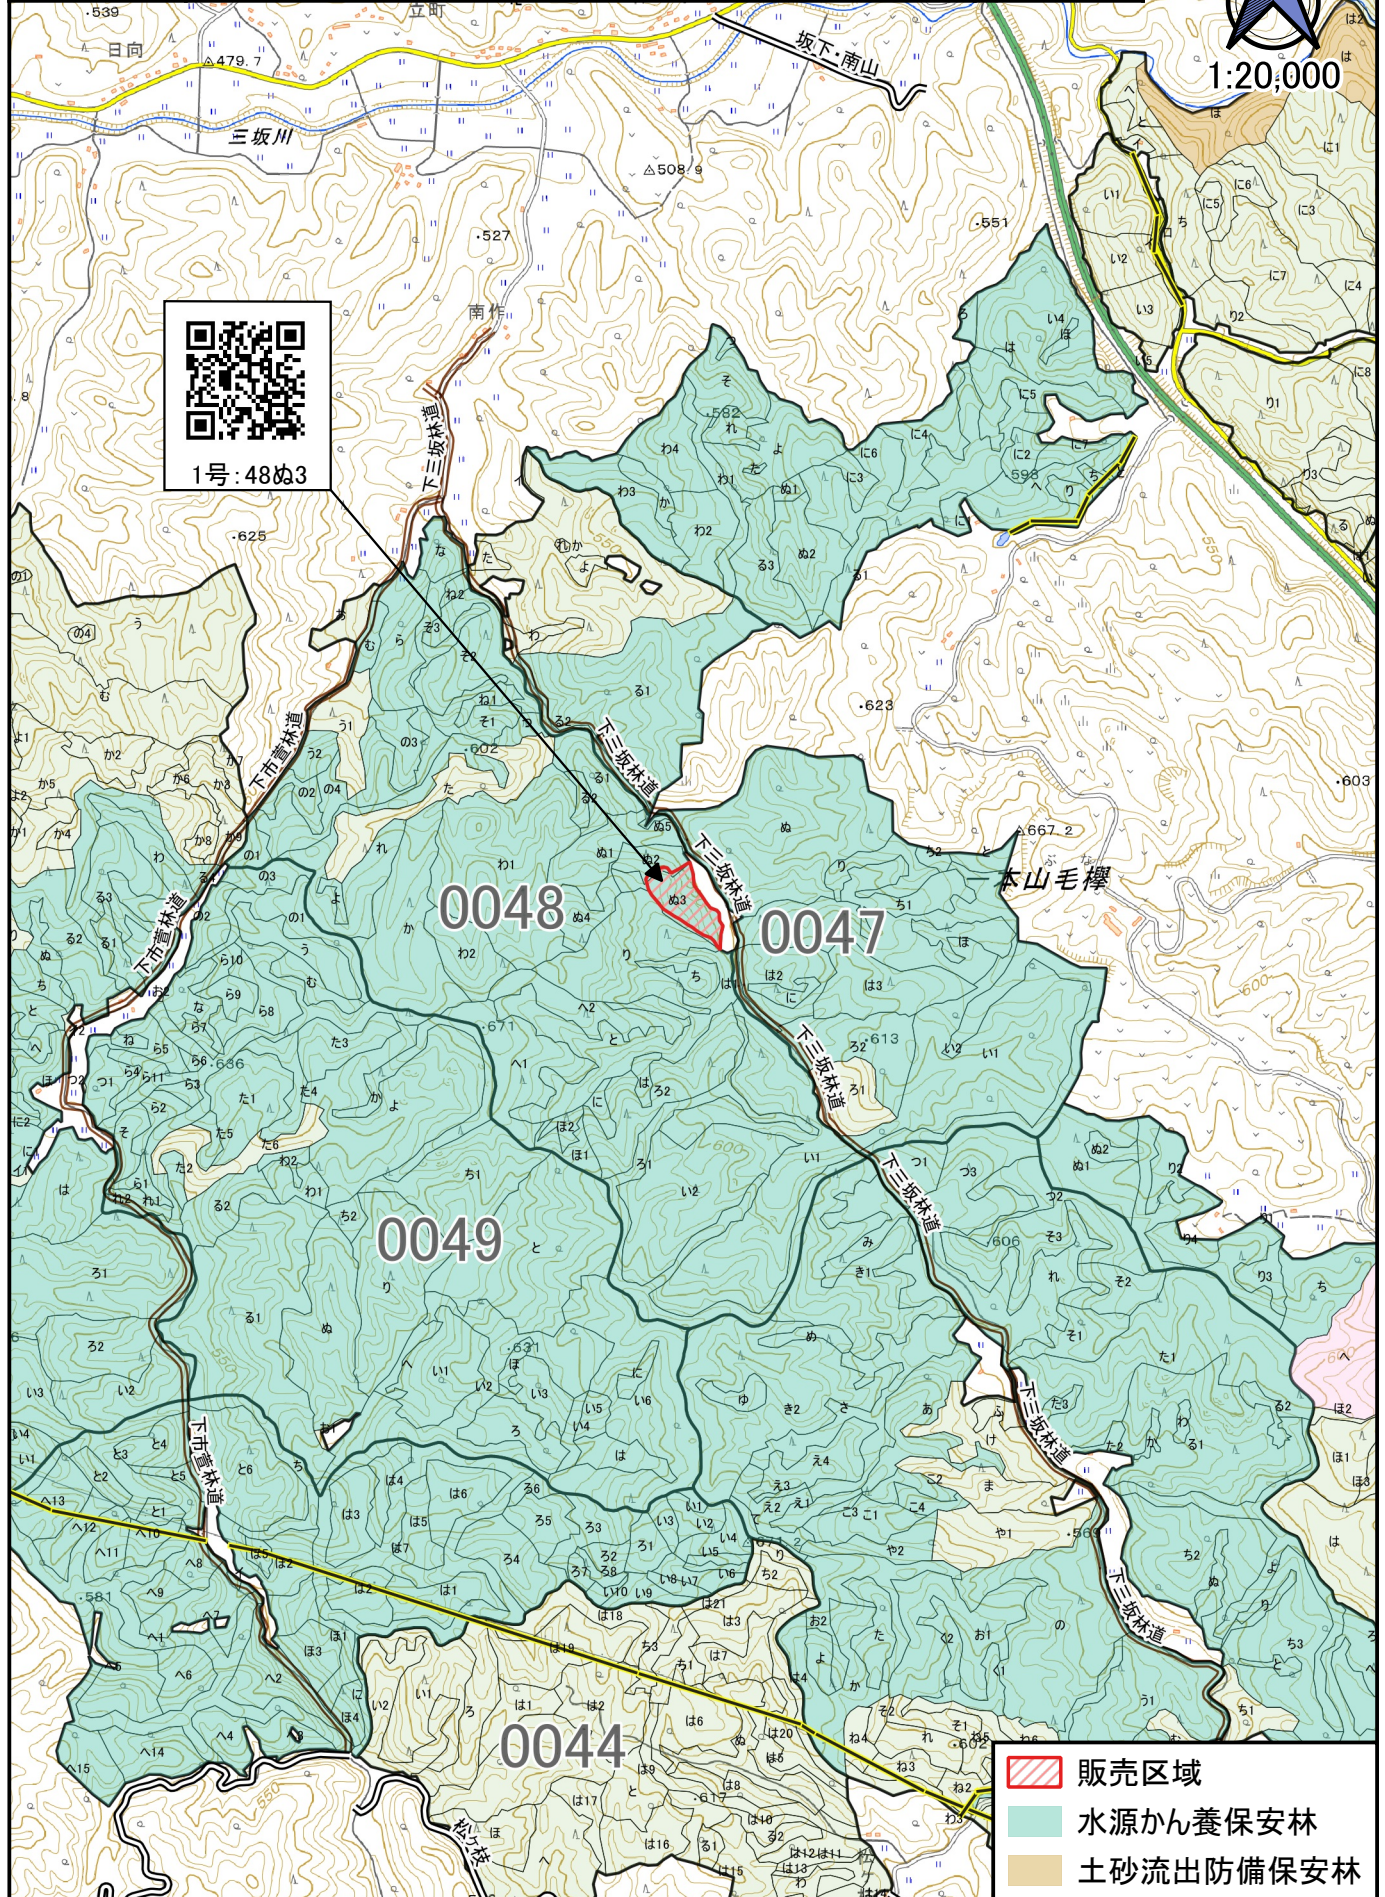

令和8年度 下三坂地区立木販売・造林一括請負事業(国庫債務)

福島県いわき市三和町大字下三坂字下三坂国有林48㍓3林小班

位置図 4 枚

磐城森林管理署

令和8年度 下三坂地区立木販売・造林請負一括事業箇所位置図

物件番号	物件所在地	面積 (ha)
1号	いわき市三和町大字下三坂字下三坂国有林48ぬ3林小班	2.03

出典：地理院タイル(国有林野情報を追記して掲載)

令和8年度 下三坂地区立木販売・造林請負一括事業箇所区域図

令和8年度 下三坂地区立木販売・造林請負一括事業(国庫債務)
 福島県 いわき市 三和町 大字 下三坂 字 下三坂国有林 48ぬ3 林小班

林小班	作業種
48ぬ3	地拵・植付

1:20,000

凡 例
 事業個所

令和8年度 下三坂地区立木販売・造林請負一括事業(国庫債務)
 福島県 いわき市 三和町 大字 下三坂 字 下三坂国有林 48ぬ3 林小班

林小班	作業種	作業方法 樹種	契約面積 (区域面積)	備考
48ぬ3	地拵	全刈	1.86ha (2.03ha)	除地：作業道
48ぬ3	植付	スギ	2.03ha (2.03ha)	特定苗木 4,100本

凡 例

- 作業道
- 道路等
- 事業個所
- 民有地

1:5,000