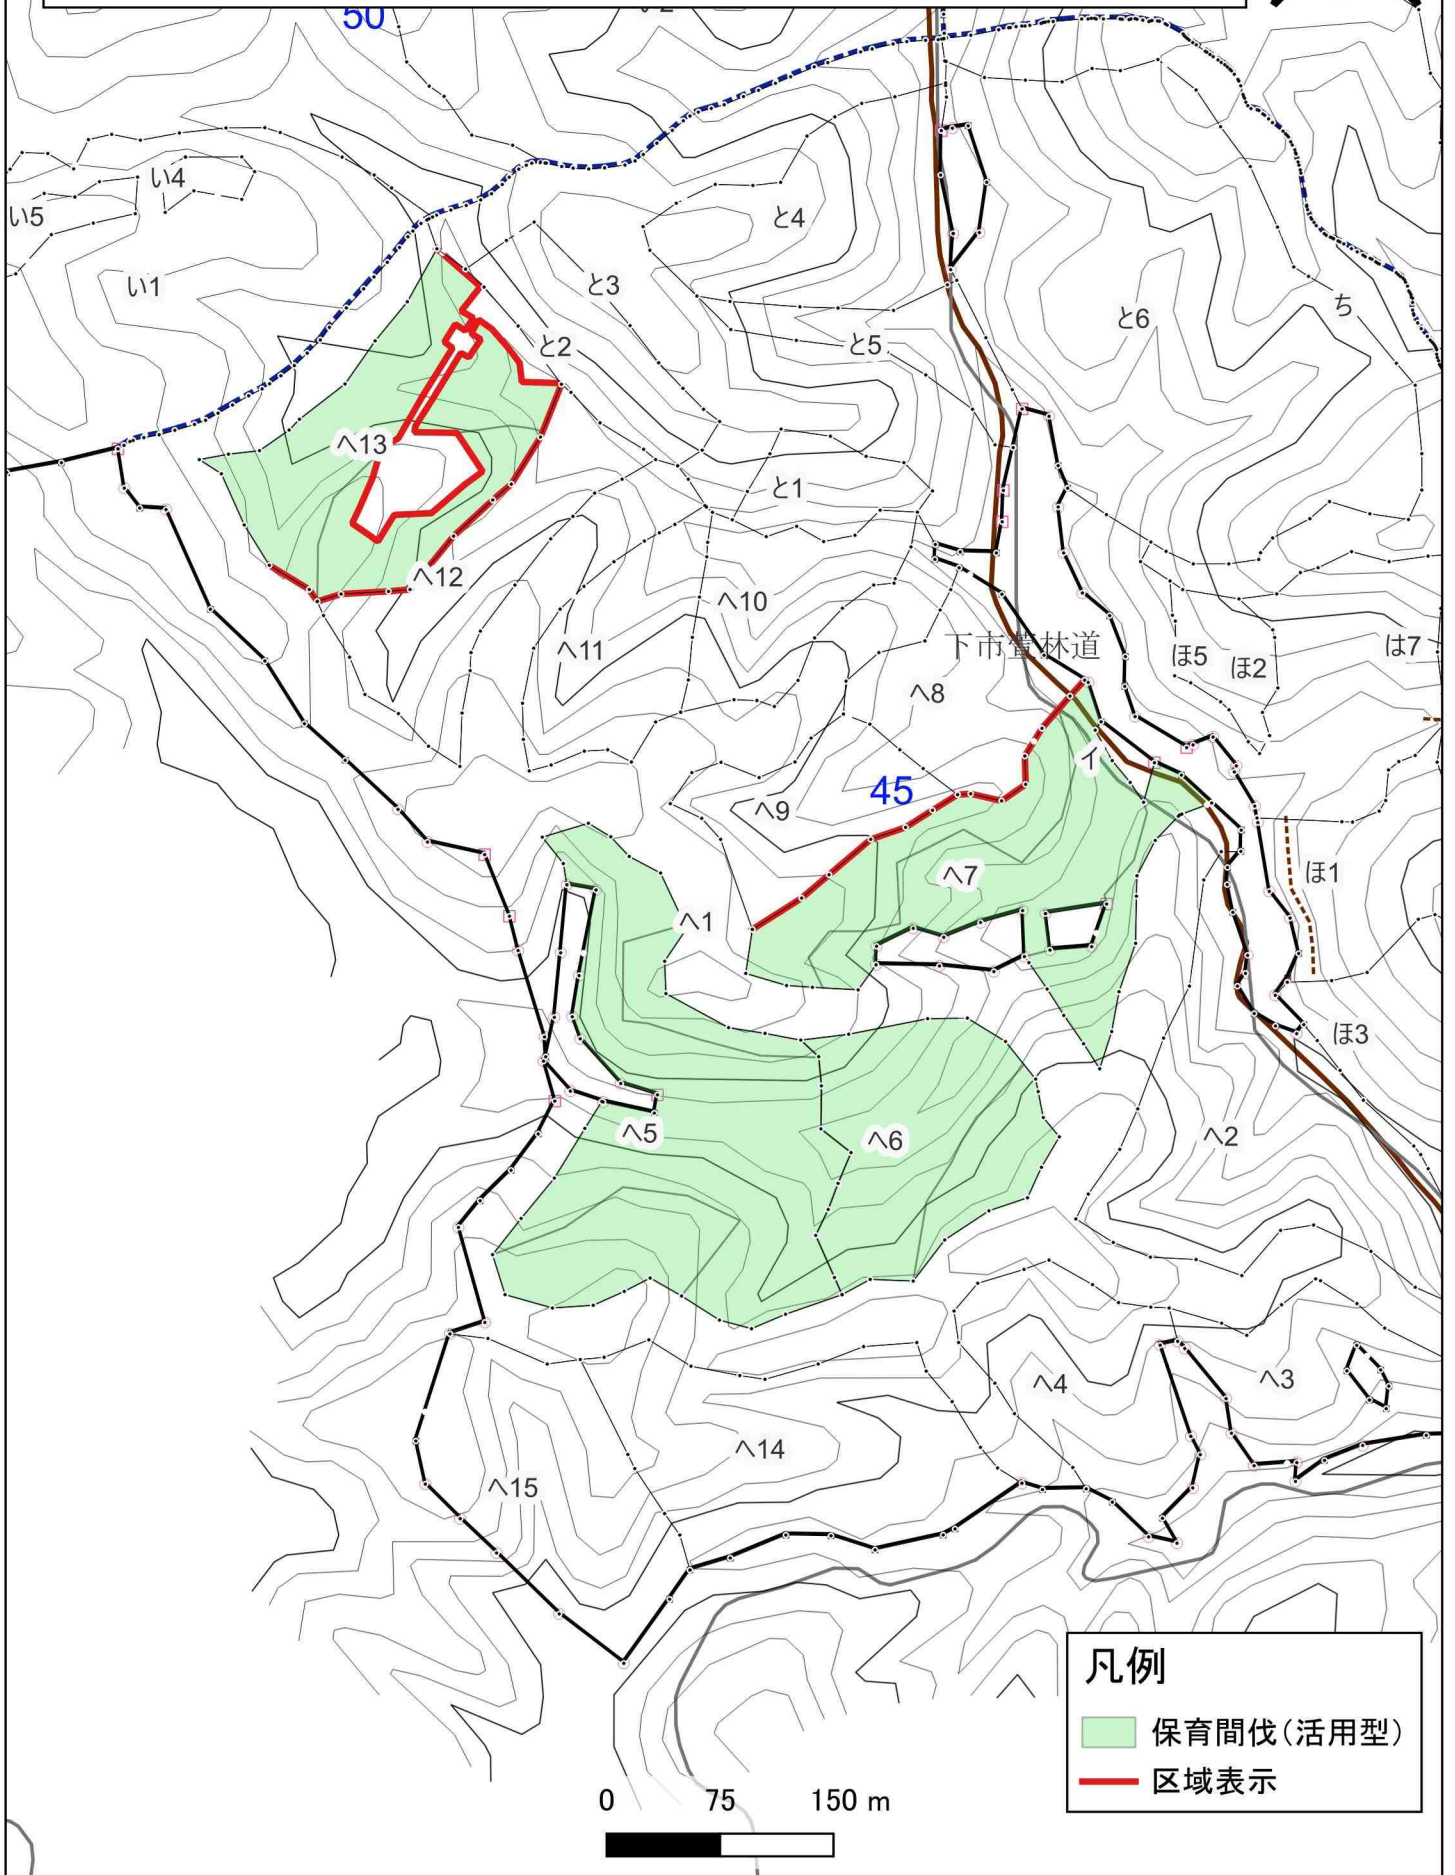

# 令和8年度三坂・遠野地区収穫調査業務委託(製品資材)

場所: 福島県いわき市遠野町上根本字上根本国有林442林班く小班外

- 凡例**
- 保育間伐(活用型)
  - 保護伐
  - 複層伐

背景に地理院タイルを使用

# 令和8年度三坂・遠野地区収穫調査業務委託(製品資材)

場所: 福島県いわき市三和町下市萱字北ノ入国有林45林班へ5小班外

**凡例**

- 保育間伐(活用型)
- 区域表示

# 令和8年度三坂・遠野地区収穫調査業務委託(製品資材)

場所: 福島県いわき市三和町下市萱字北ノ入国有林45林班へ5小班外

**凡例**

- 保護伐
- 複層伐
- 区域表示

# 令和8年度三坂・遠野地区収穫調査業務委託(製品資材)

場所: 福島県いわき市遠野町深山田字小石平国有林443林班ほ1小班外