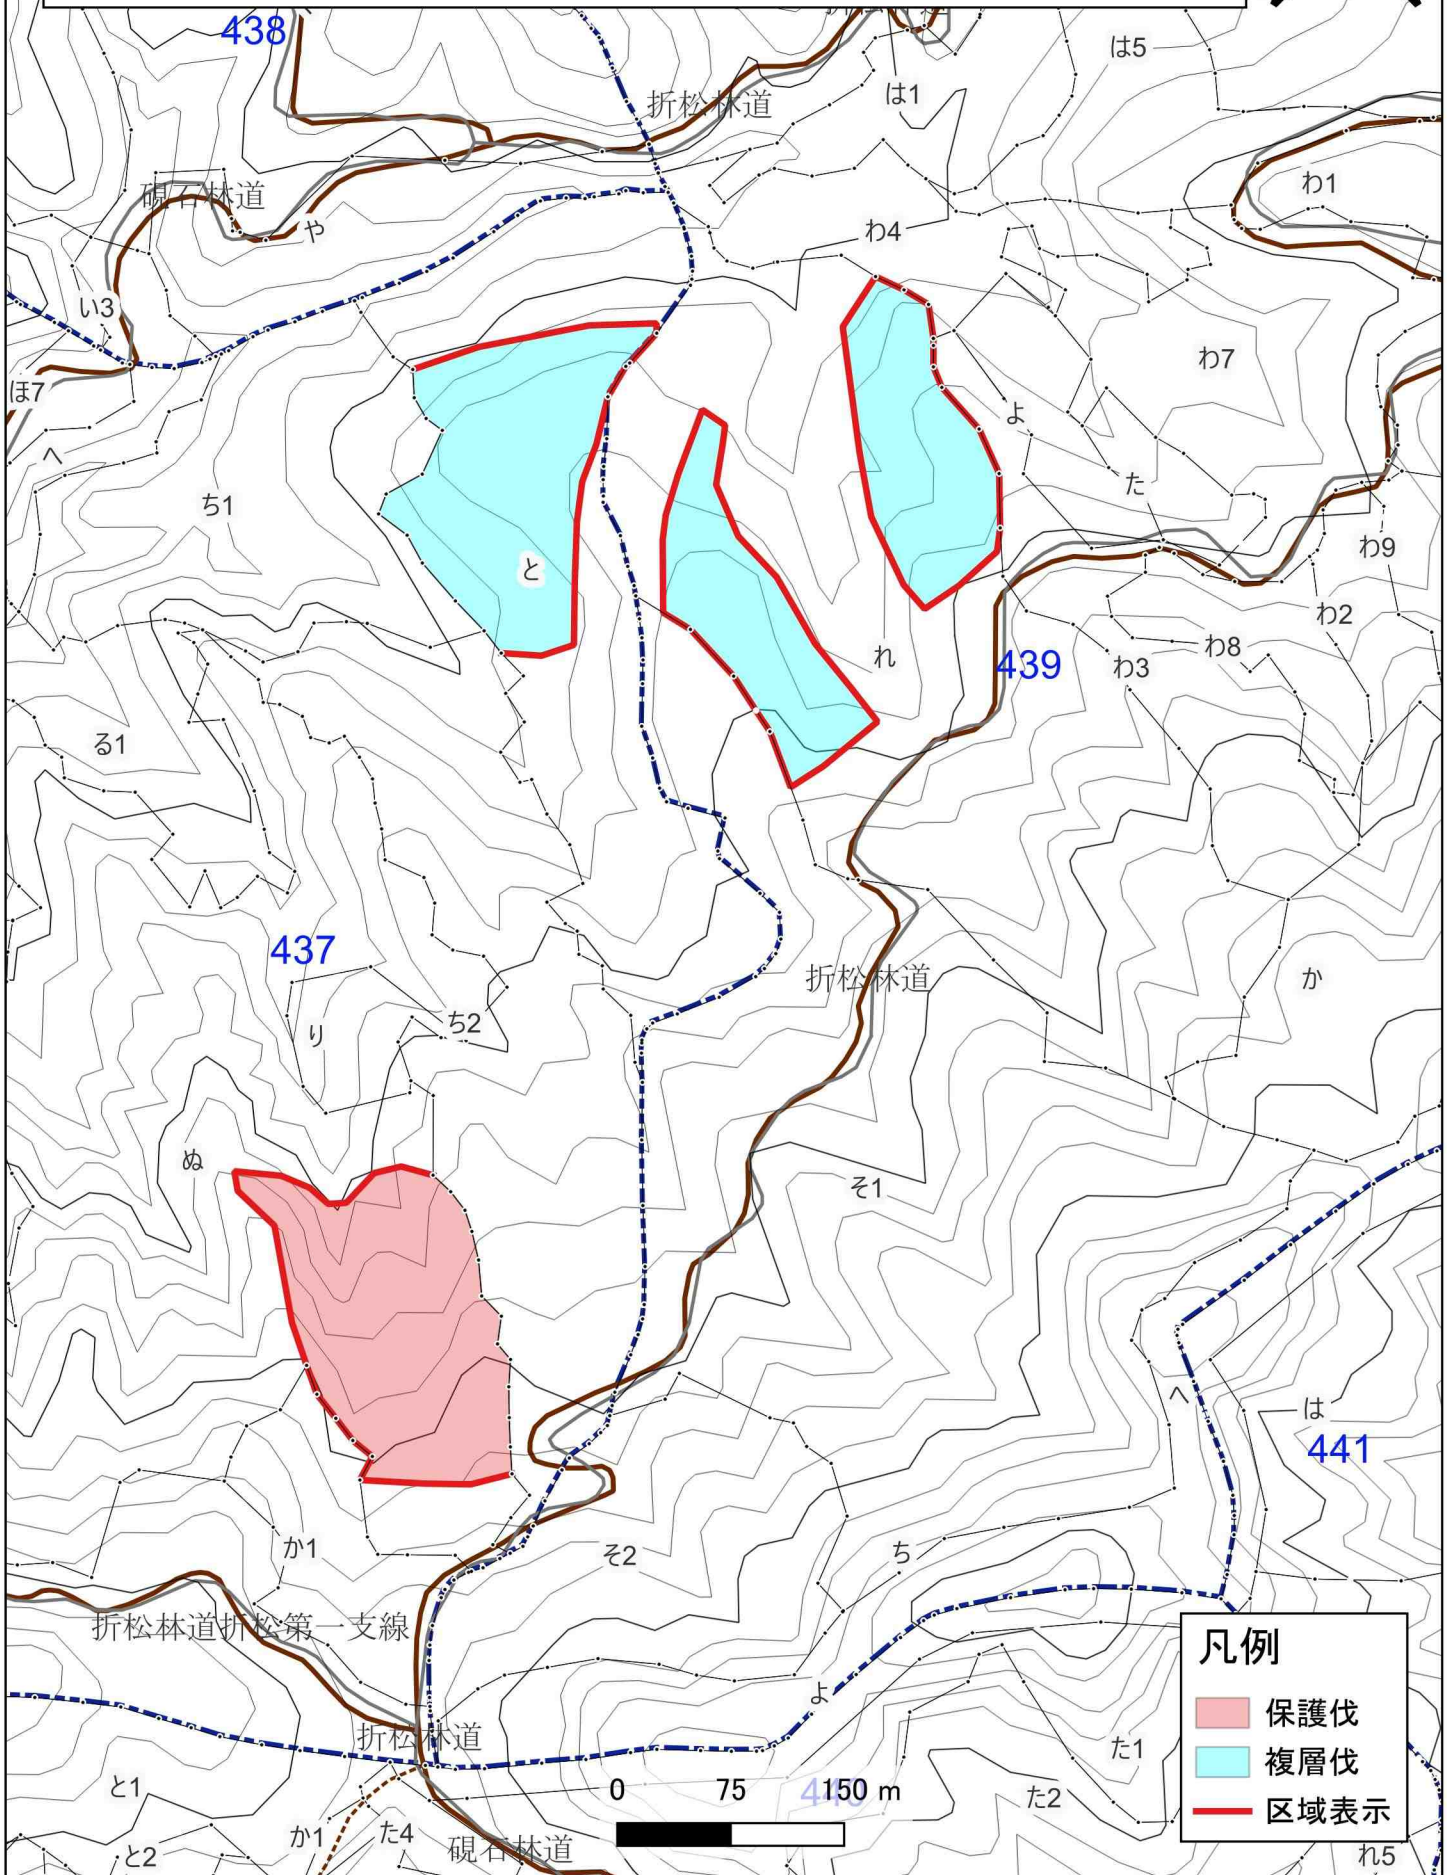

# 令和8年度三坂・遠野地区収穫調査業務委託(製品資材)

場所: 福島県いわき市遠野町上根本字上根本国有林442林班く小班外

- 凡例**
- 保育間伐(活用型)
  - 保護伐
  - 複層伐

背景に地理院タイルを使用

# 令和8年度三坂・遠野地区収穫調査業務委託(製品資材)

場所: 福島県いわき市三和町下市萱字北ノ入国有林45林班へ5小班外

**凡例**

- 保育間伐(活用型)
- 区域表示

# 令和8年度三坂・遠野地区収穫調査業務委託(製品資材)

場所: 福島県いわき市三和町下市萱字北ノ入国有林45林班へ5小班外

**凡例**

- 保護伐
- 複層伐
- 区域表示

# 令和8年度三坂・遠野地区収穫調査業務委託(製品資材)

場所: 福島県いわき市遠野町深山田字小石平国有林443林班ほ1小班外