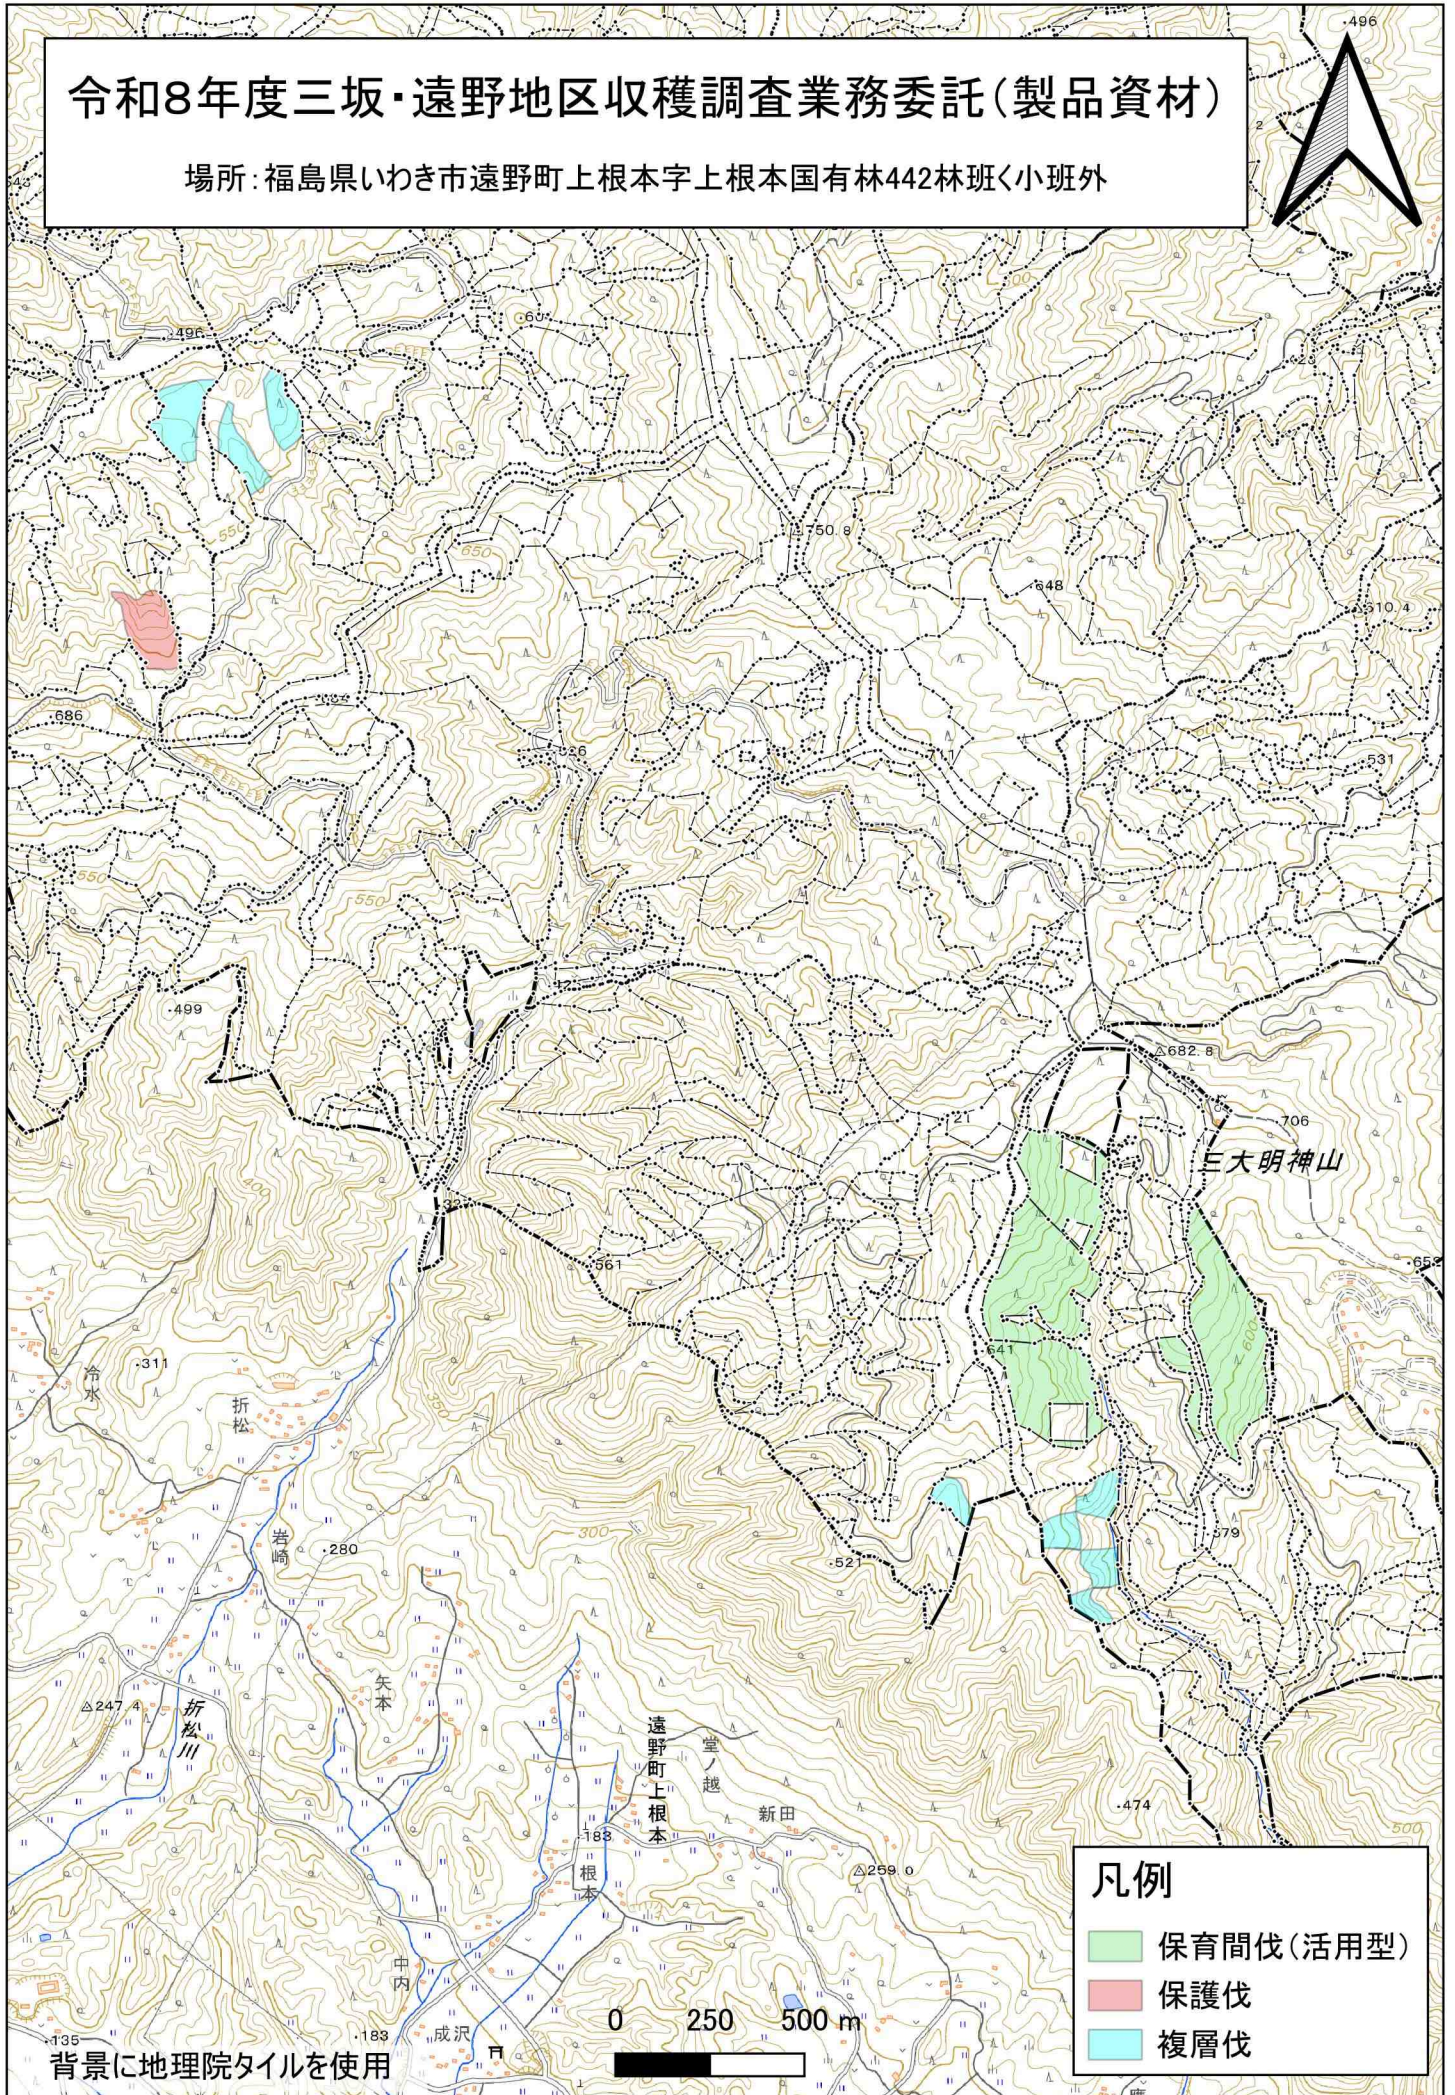

令和8年度三坂・遠野地区収穫調査業務委託(製品資材)

場所: 福島県いわき市遠野町上根本字上根本国有林442林班く小班外

1. **凡例**
2. 保育間伐(活用型)
   - 保護伐
   - 複層伐

背景に地理院タイルを使用