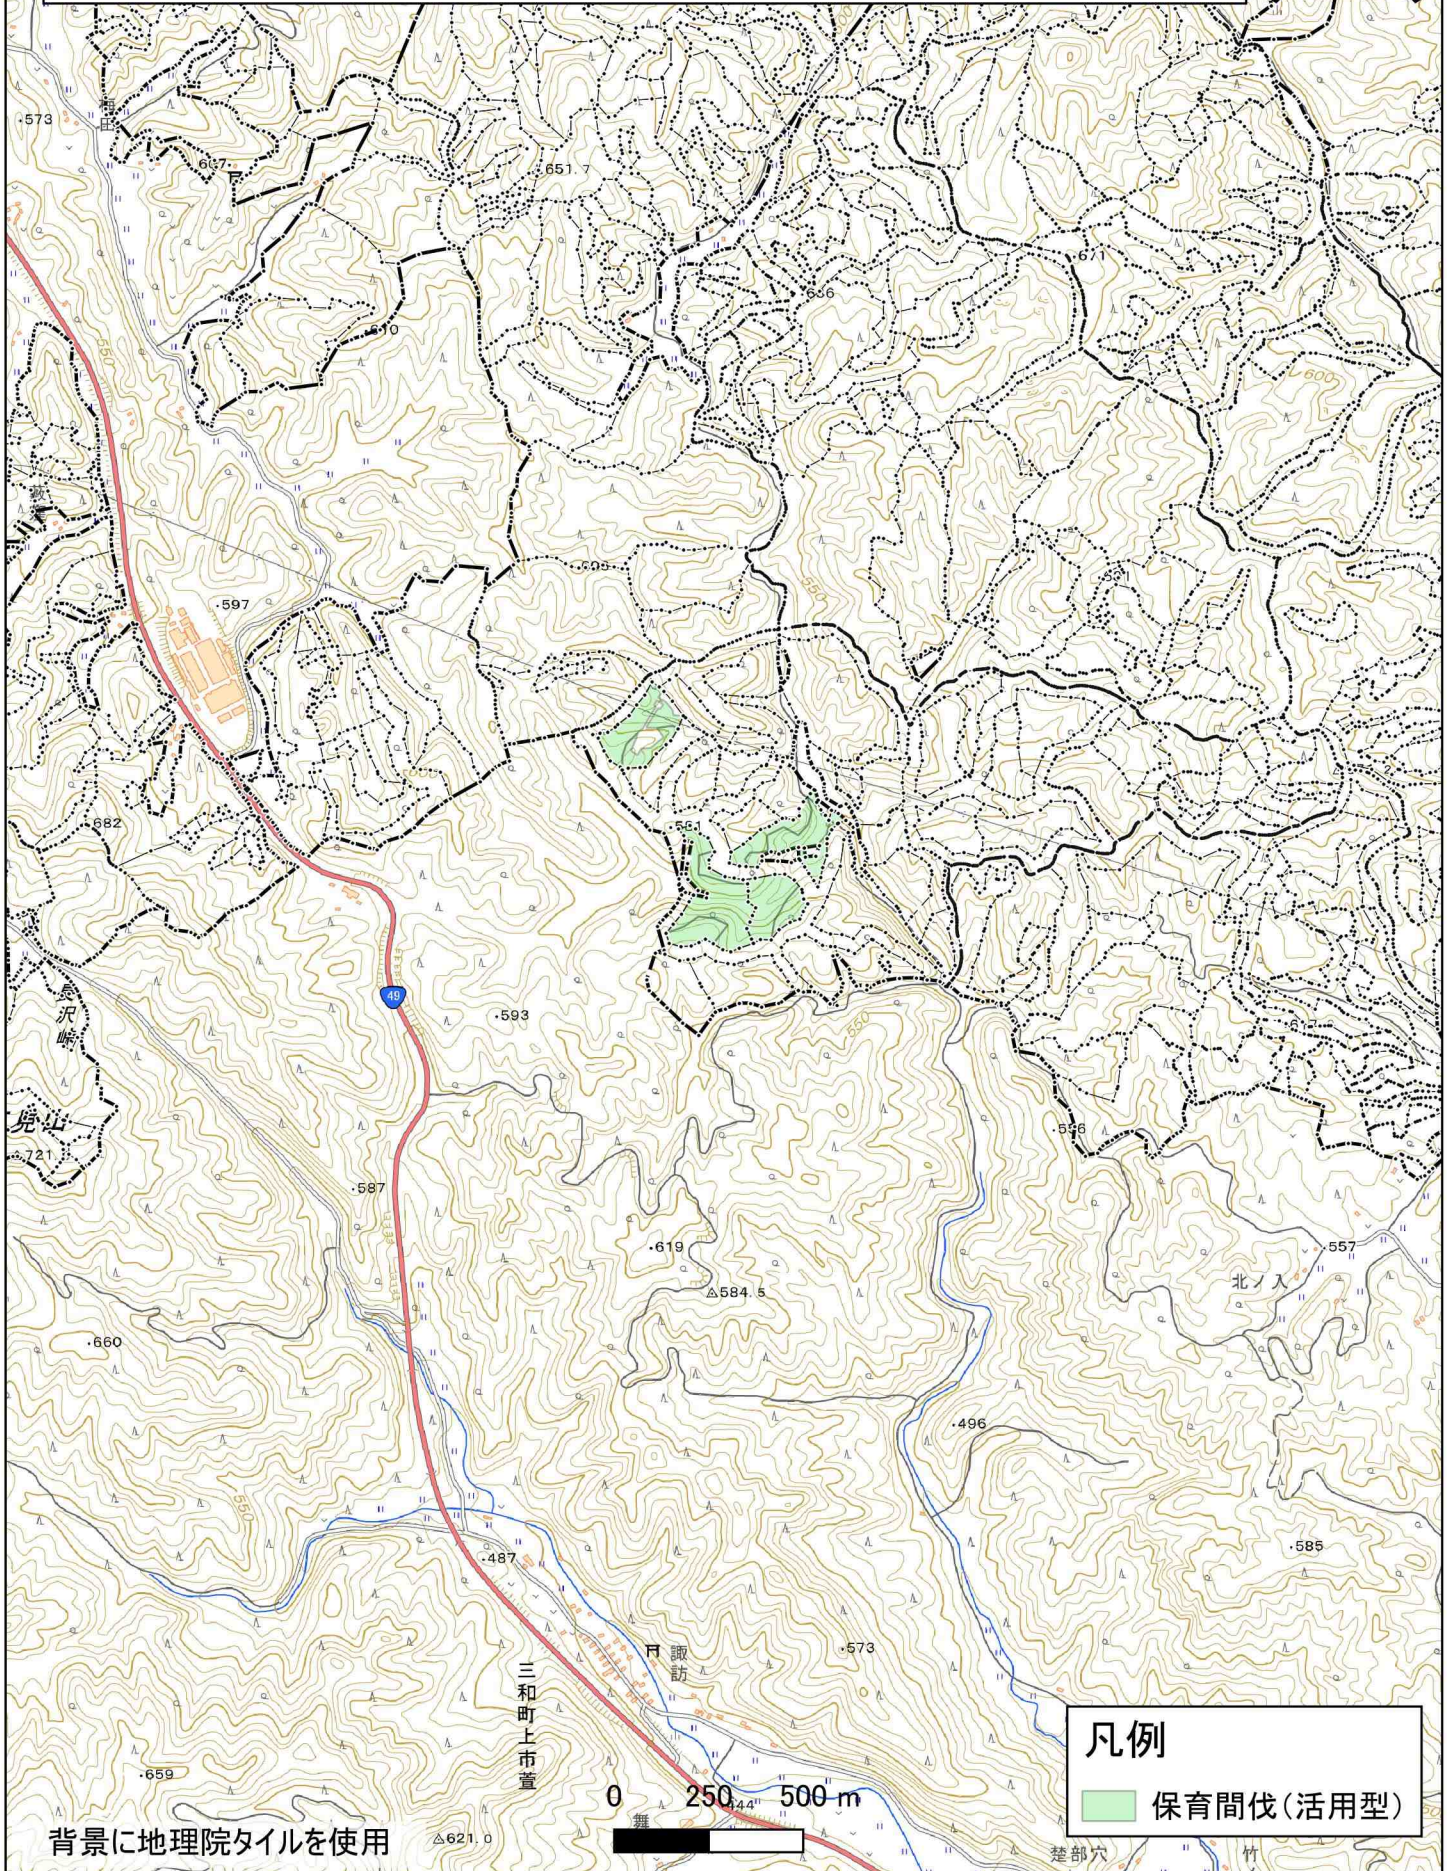

# 令和8年度三坂・遠野地区収穫調査業務委託(製品資材)

場所: 福島県いわき市三和町下市萱字北ノ入国有林45林班へ5小班外

背景に地理院タイルを使用

凡例

保育間伐(活用型)

# 令和8年度三坂・遠野地区収穫調査業務委託(製品資材)

場所: 福島県いわき市遠野町上根本字上根本国有林442林班く小班外

- 凡例**
- 保育間伐(活用型)
  - 保護伐
  - 複層伐

背景に地理院タイルを使用

# 令和8年度三坂・遠野地区収穫調査業務委託(製品資材)

場所: 福島県いわき市三和町下市萱字北ノ入国有林45林班へ5小班外

**凡例**

- 保育間伐(活用型)
- 区域表示

# 令和8年度三坂・遠野地区収穫調査業務委託(製品資材)

場所: 福島県いわき市三和町下市萱字北ノ入国有林45林班へ5小班外

**凡例**

- 保護伐
- 複層伐
- 区域表示