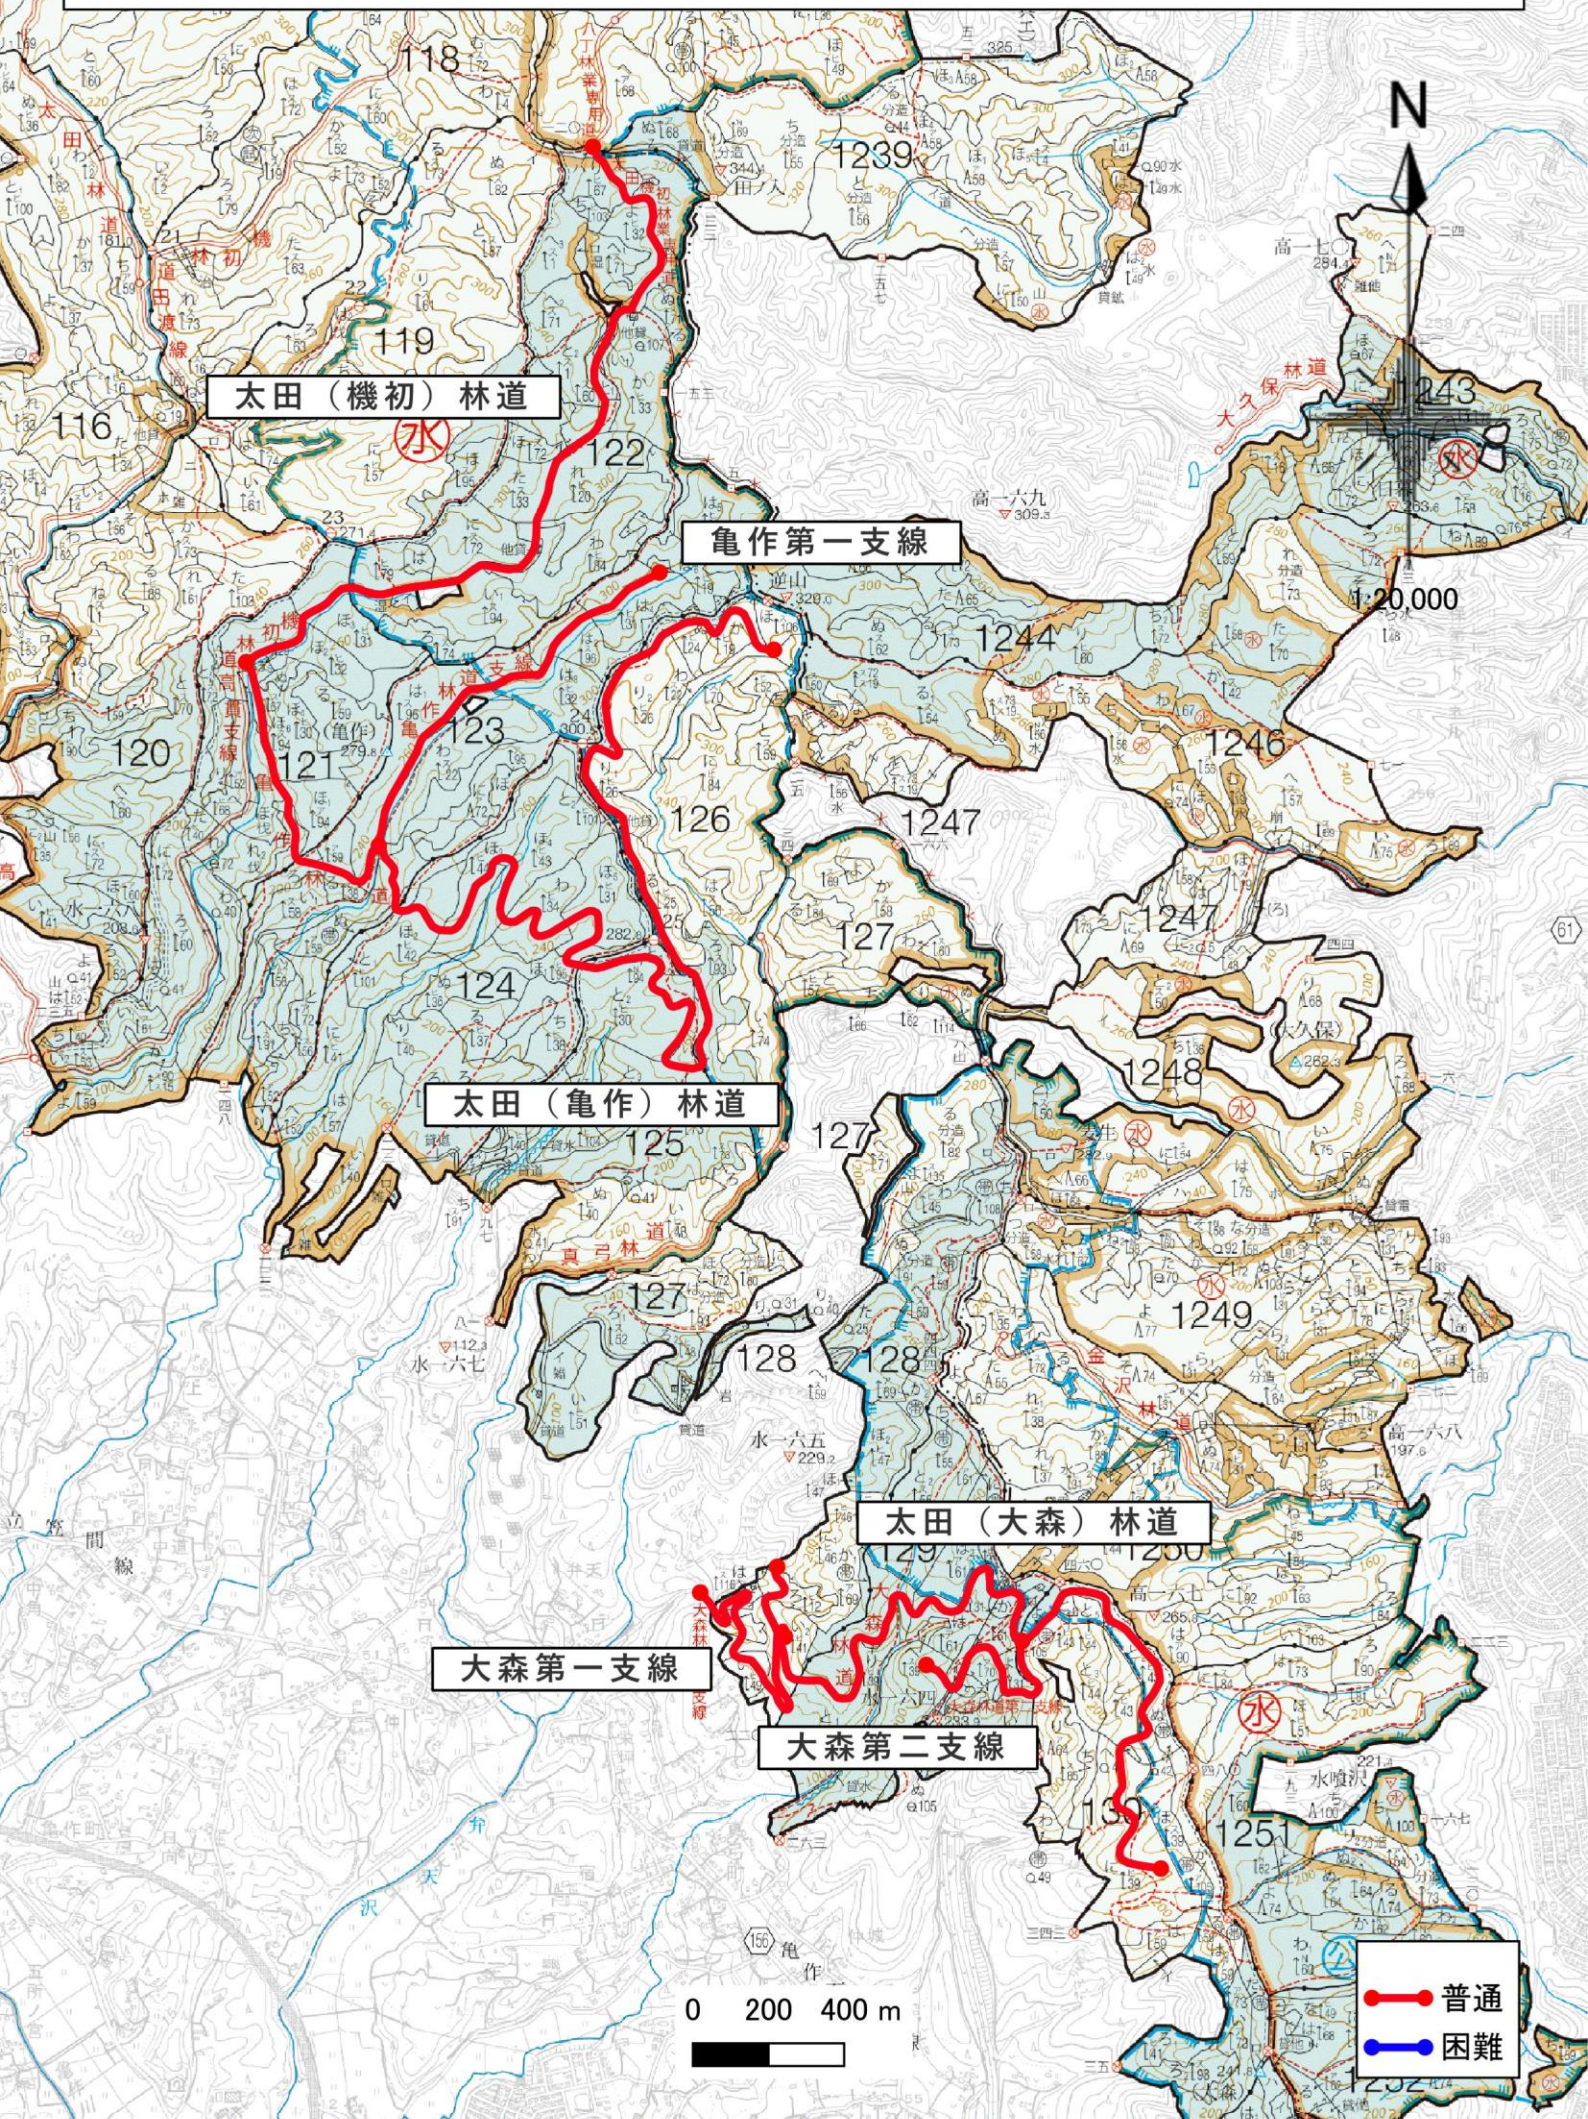

令和8年度

町屋林道外19維持修繕業務

除草工対象林道位置図

令和8年度 町屋林道外19維持修繕業務 位置図

令和8年度 町屋林道外19維持修繕業務 位置図

栃木県
那須郡
那珂川町

1:20,000

美和（鷺の子山）林道

鷺の子山林道

鴨内林道

0 200 400 m

- 普通
- 困難

令和8年度 町屋林道外19維持修繕業務 位置図