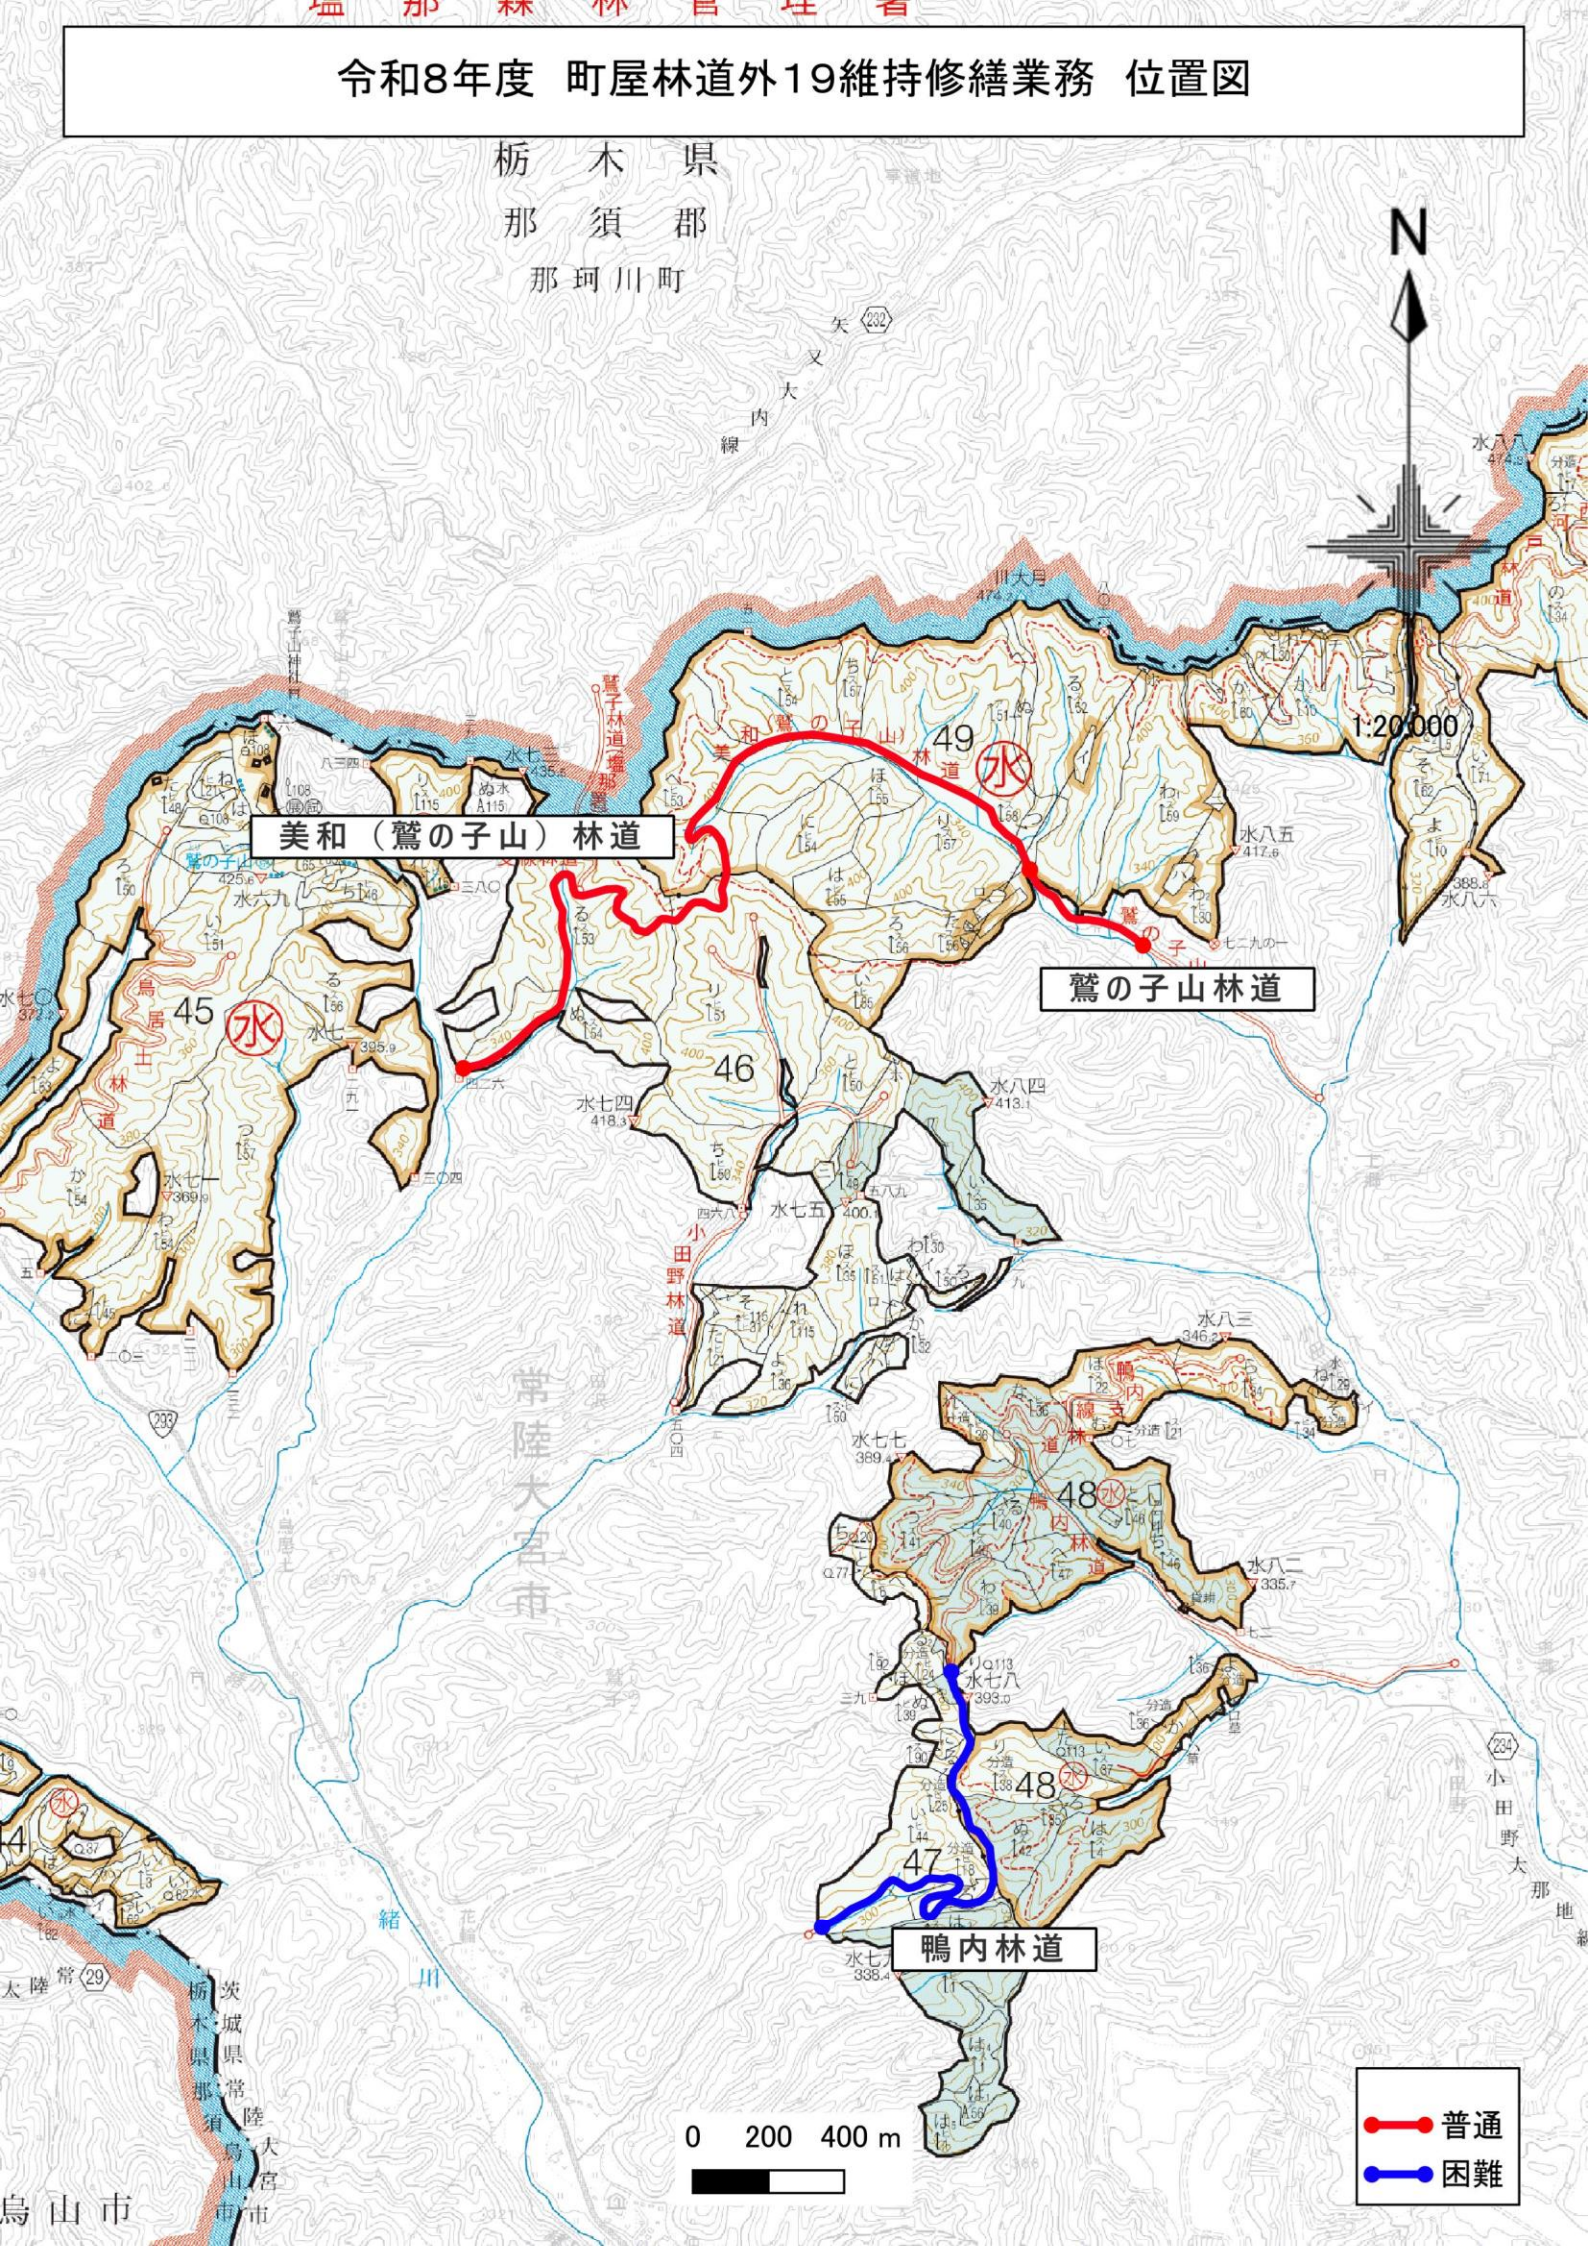

令和8年度

町屋林道外19維持修繕業務

除草工対象林道位置図

令和8年度 町屋林道外19維持修繕業務 位置図

令和8年度 町屋林道外19維持修繕業務 位置図

栃木県
那須郡
那珂川町

1:20,000

美和（鷺の子山）林道

鷺の子山林道

鴨内林道

0 200 400 m

- 普通
- 困難

令和8年度 町屋林道外19維持修繕業務 位置図