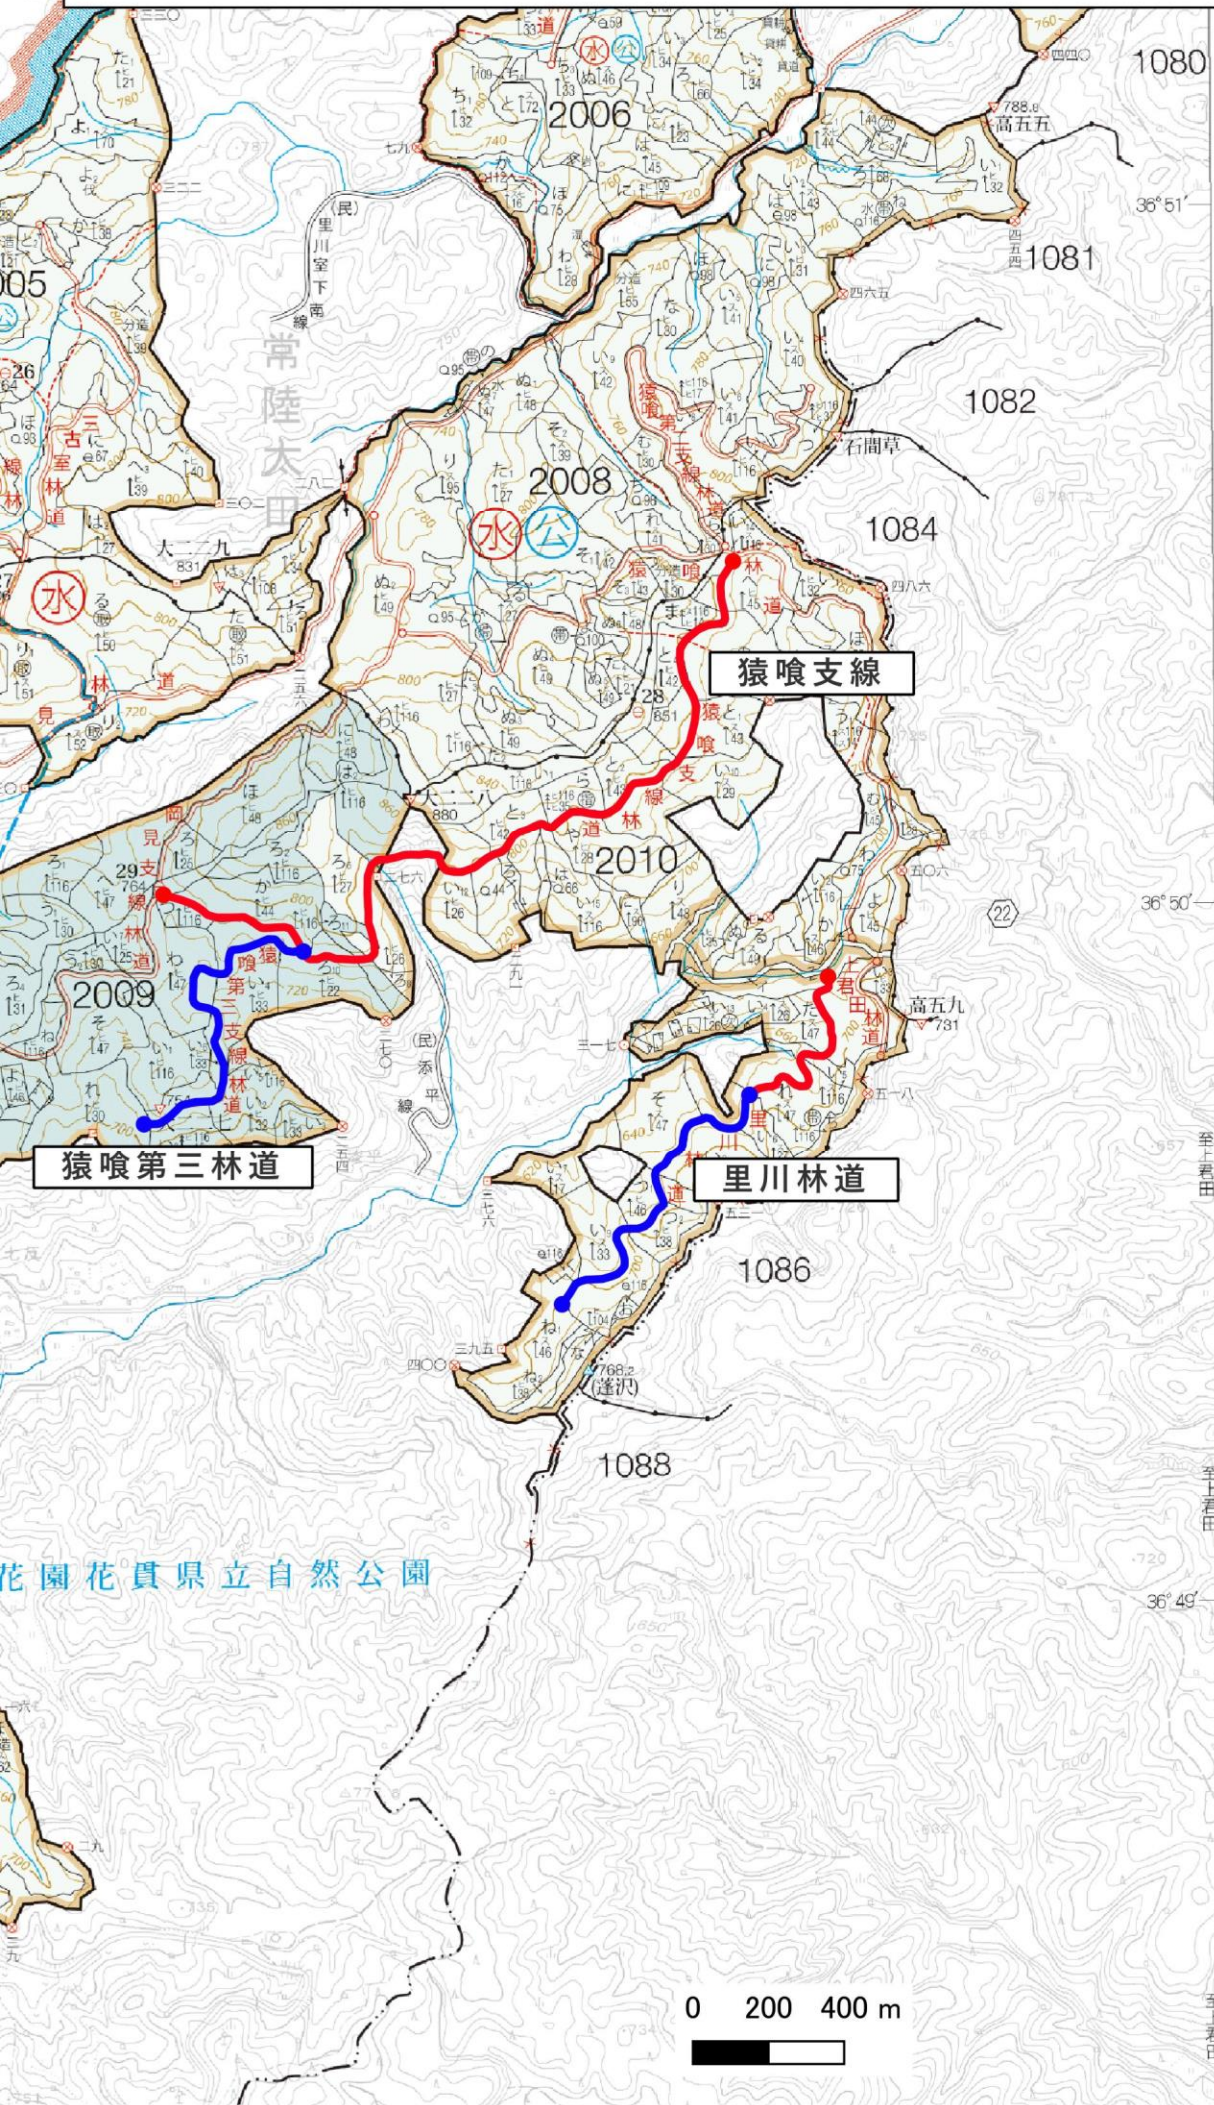

● 普通
● 困難

0 200 400 m

大宮市

令和8年度 入山林道外20・大倉沢保安林管理道維持修繕業務 位置図

天下野 2059~2063・2067~2072・2074・2075 大子 2073・2086・2087・2112・2113

N

天下野

1:20,000

- 普通
- 困難

令和8年度 入山林道外20・大倉沢保安林管理道維持修繕業務 位置図

令和8年度 入山林道外20・大倉沢保安林管理道維持修繕業務 位置図

令和8年度 入山林道外20・大倉沢保安林管理道維持修繕業務 位置図

- 普通
- 困難

令和8年度 入山林道外20・大倉沢保安林管理道維持修繕業務 位置図

N

1:20,000

棚倉森林管理署
奥久慈森林計画区

福島県
東白川郡
矢祭町

熊穴林道

三ッ目林道

0 200 400 m

● 普通
● 困難

(2019)

(2020)

令和8年度 入山林道外20・大倉沢保安林管理道維持修繕業務 位置図

花園花貫県立自然公園

1:20,000

上
君
田
市
萩

高野地支線

- 普通
- 困難

0 200 400 m

上
君
田
市