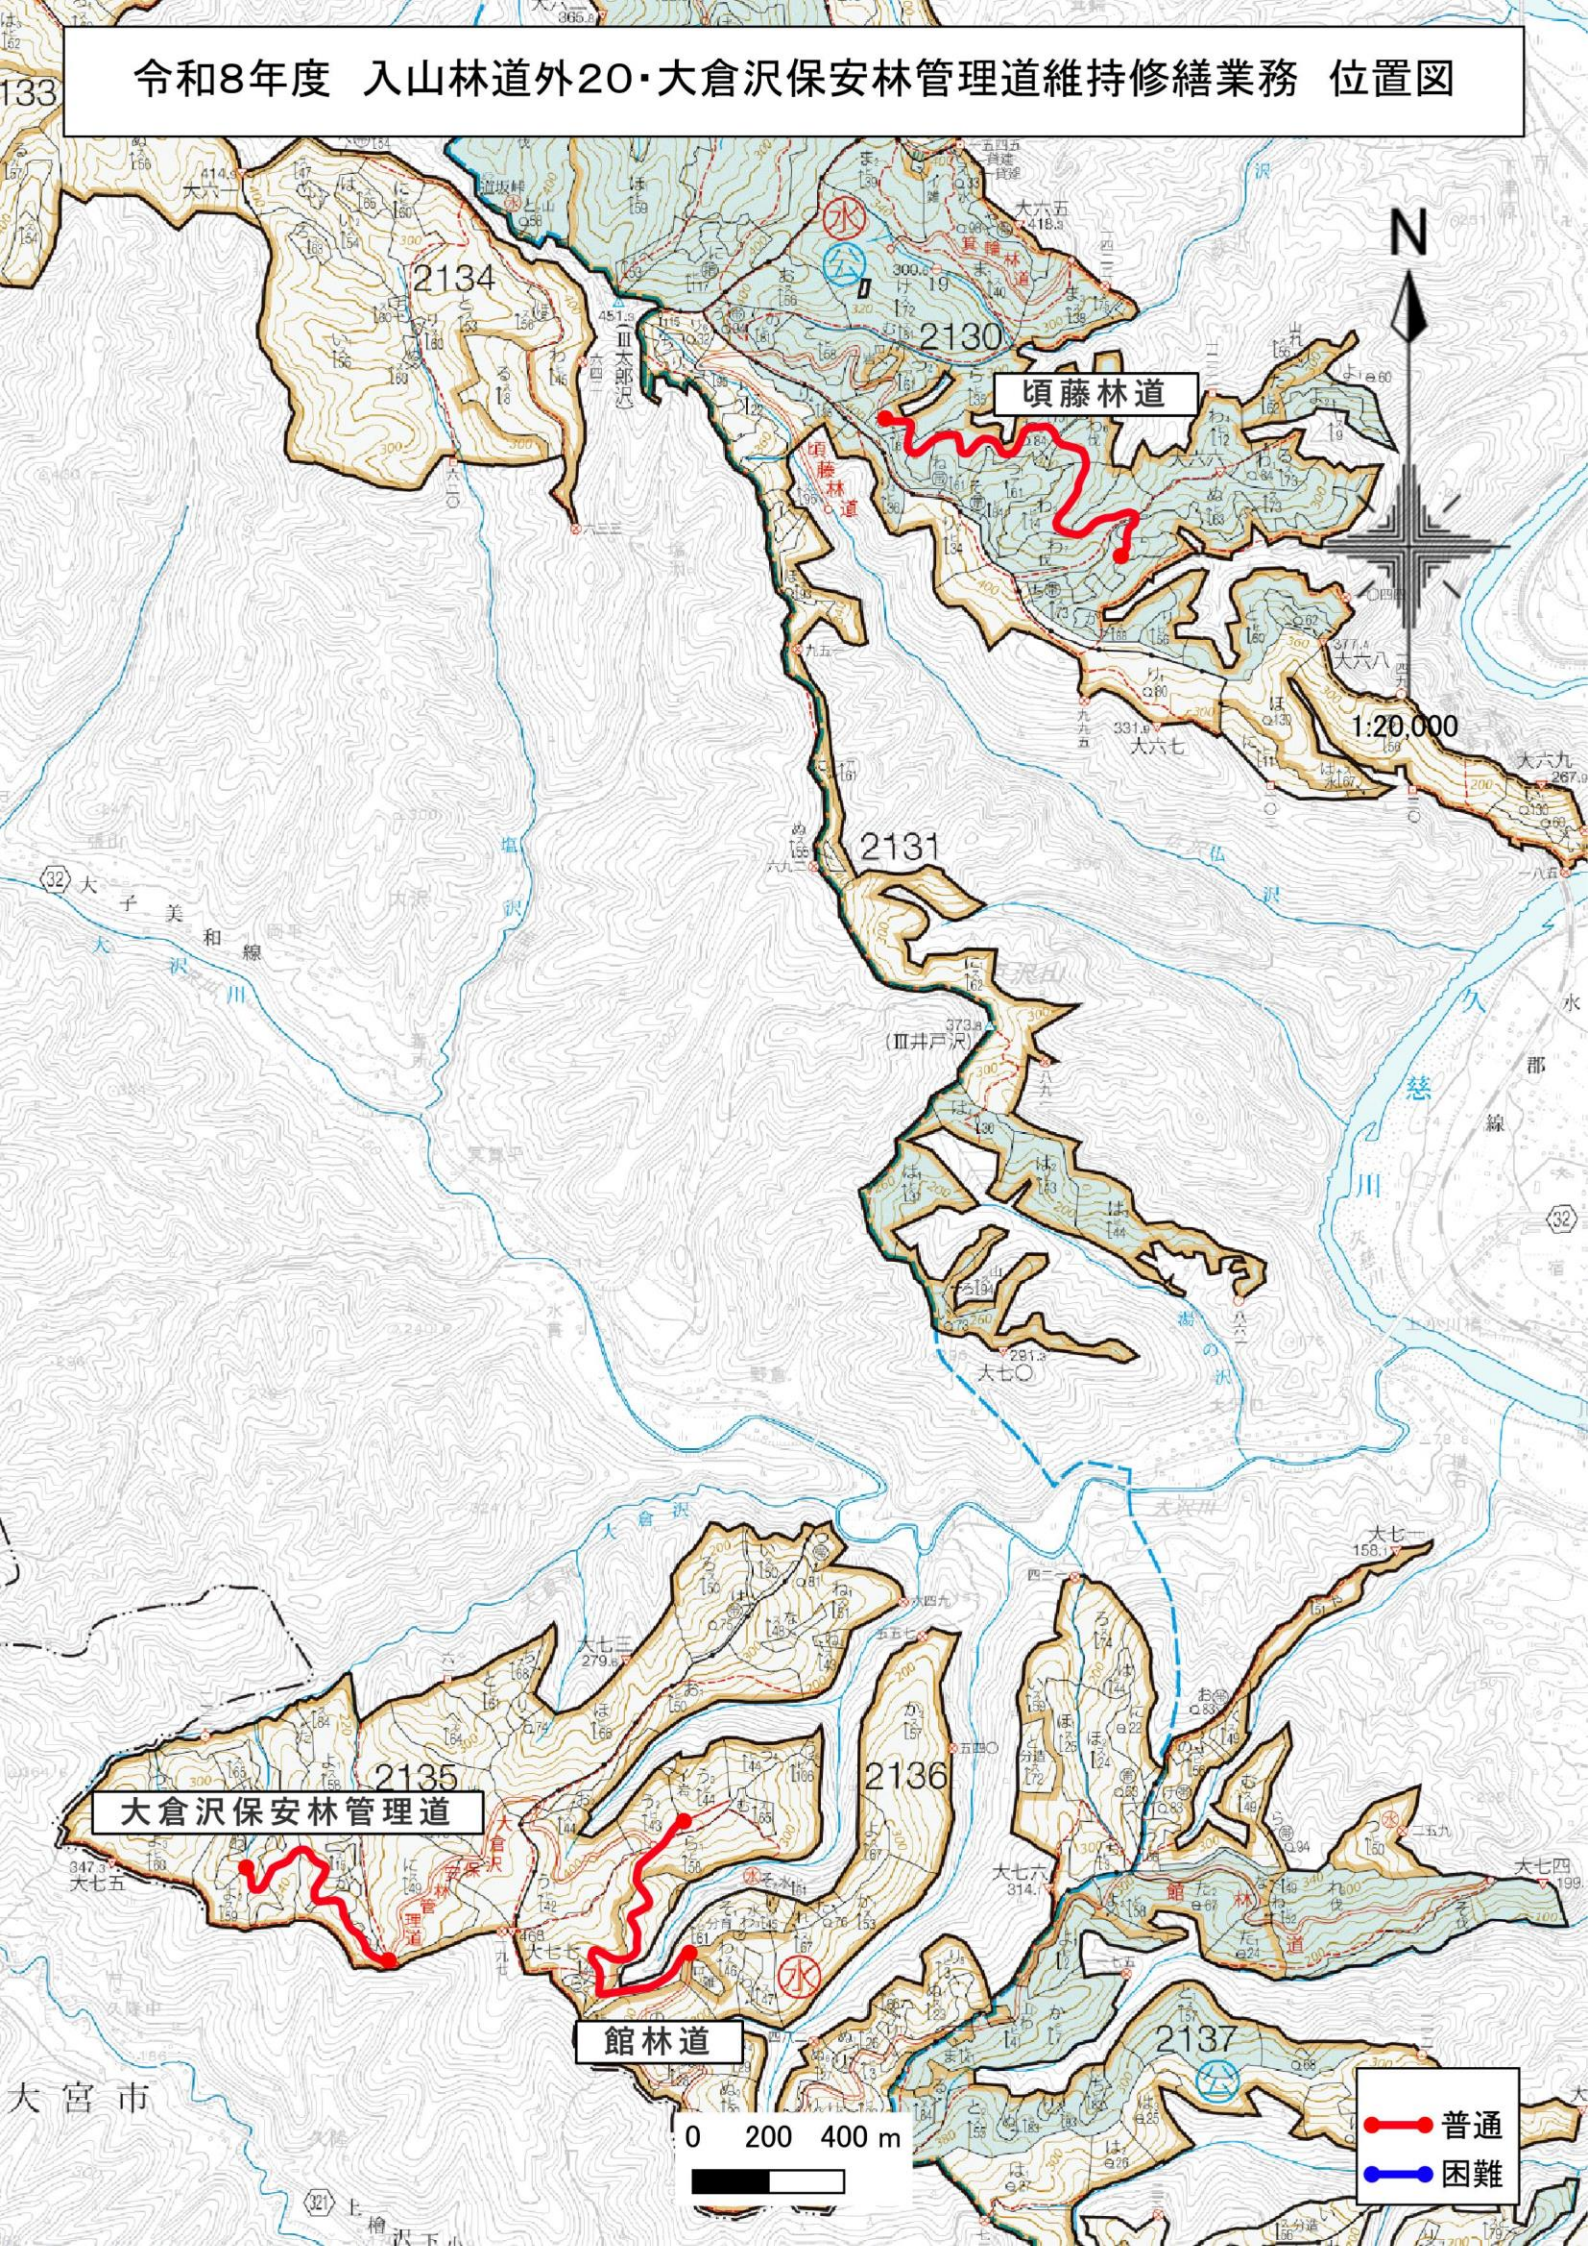

令和8年度

入山林道外20・大倉沢保安林管理道維持修繕業務

除草工対象林道位置図

令和8年度 入山林道外20・大倉沢保安林管理道維持修繕業務 位置図

令和8年度 入山林道外20・大倉沢保安林管理道維持修繕業務 位置図

頃藤林道

大倉沢保安林管理道

館林道

● 普通
● 困難

0 200 400 m

大宮市

令和8年度 入山林道外20・大倉沢保安林管理道維持修繕業務 位置図

天下野 2059~2063・2067~2072・2074・2075 大子 2073・2086・2087・2112・2113

N

天下野

1:20,000

- 普通
- 困難

令和8年度 入山林道外20・大倉沢保安林管理道維持修繕業務 位置図

令和8年度 入山林道外20・大倉沢保安林管理道維持修繕業務 位置図

令和8年度 入山林道外20・大倉沢保安林管理道維持修繕業務 位置図

- 普通
- 困難

令和8年度 入山林道外20・大倉沢保安林管理道維持修繕業務 位置図

N

1:20,000

棚倉森林管理署
奥久慈森林計画区

福島県
東白川郡
矢祭町

熊穴林道

三ッ目林道

0 200 400 m

● 普通
● 困難

(2019)

(2020)