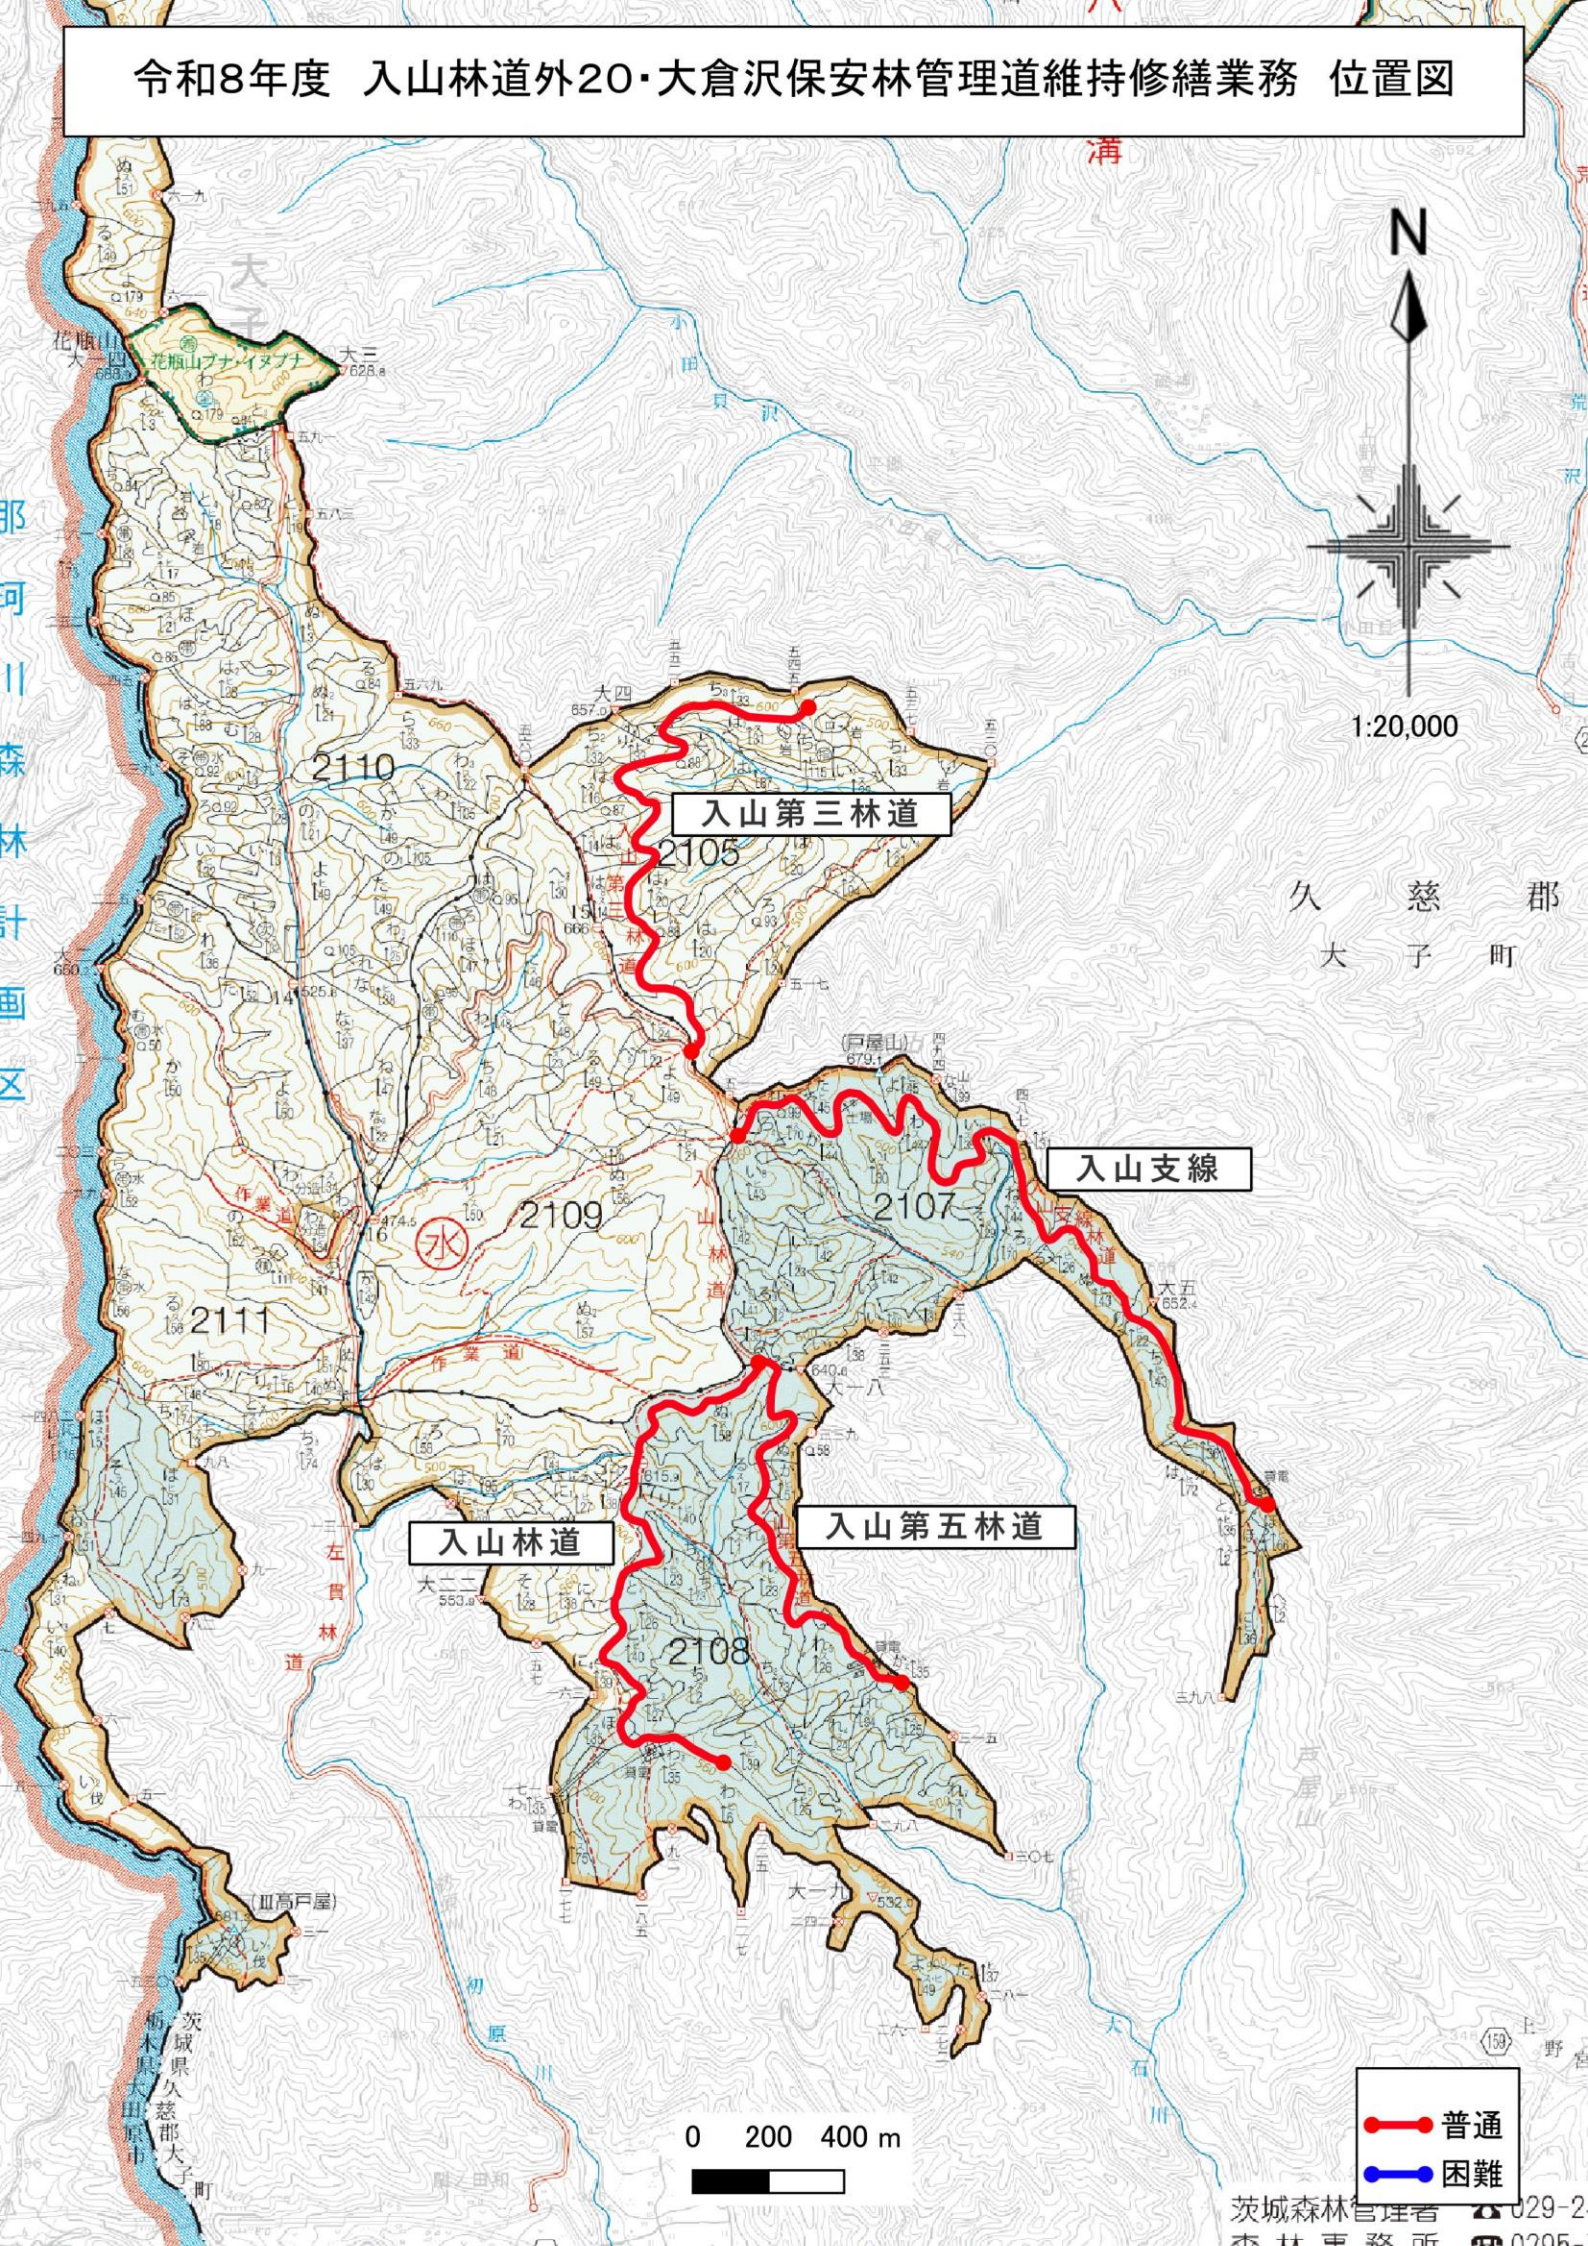

令和8年度

入山林道外20・大倉沢保安林管理道維持修繕業務

除草工対象林道位置図

令和8年度 入山林道外20・大倉沢保安林管理道維持修繕業務 位置図

令和8年度 入山林道外20・大倉沢保安林管理道維持修繕業務 位置図

頃藤林道

大倉沢保安林管理道

館林道

● 普通
● 困難

0 200 400 m

大宮市

令和8年度 入山林道外20・大倉沢保安林管理道維持修繕業務 位置図

天下野 2059~2063・2067~2072・2074・2075 大子 2073・2086・2087・2112・2113

N

天下野

1:20,000

棚倉森林管理署
奥久慈森林計画区

福島県
東白川郡
矢祭町

熊穴林道

三ッ目林道

0 200 400 m

● 普通
● 困難

(2019)

(2020)

令和8年度 入山林道外20・大倉沢保安林管理道維持修繕業務 位置図

花園花貫県立自然公園

1:20,000

上
君
田
市
萩

高野地支線

- 普通
- 困難

0 200 400 m

上
君
田
市