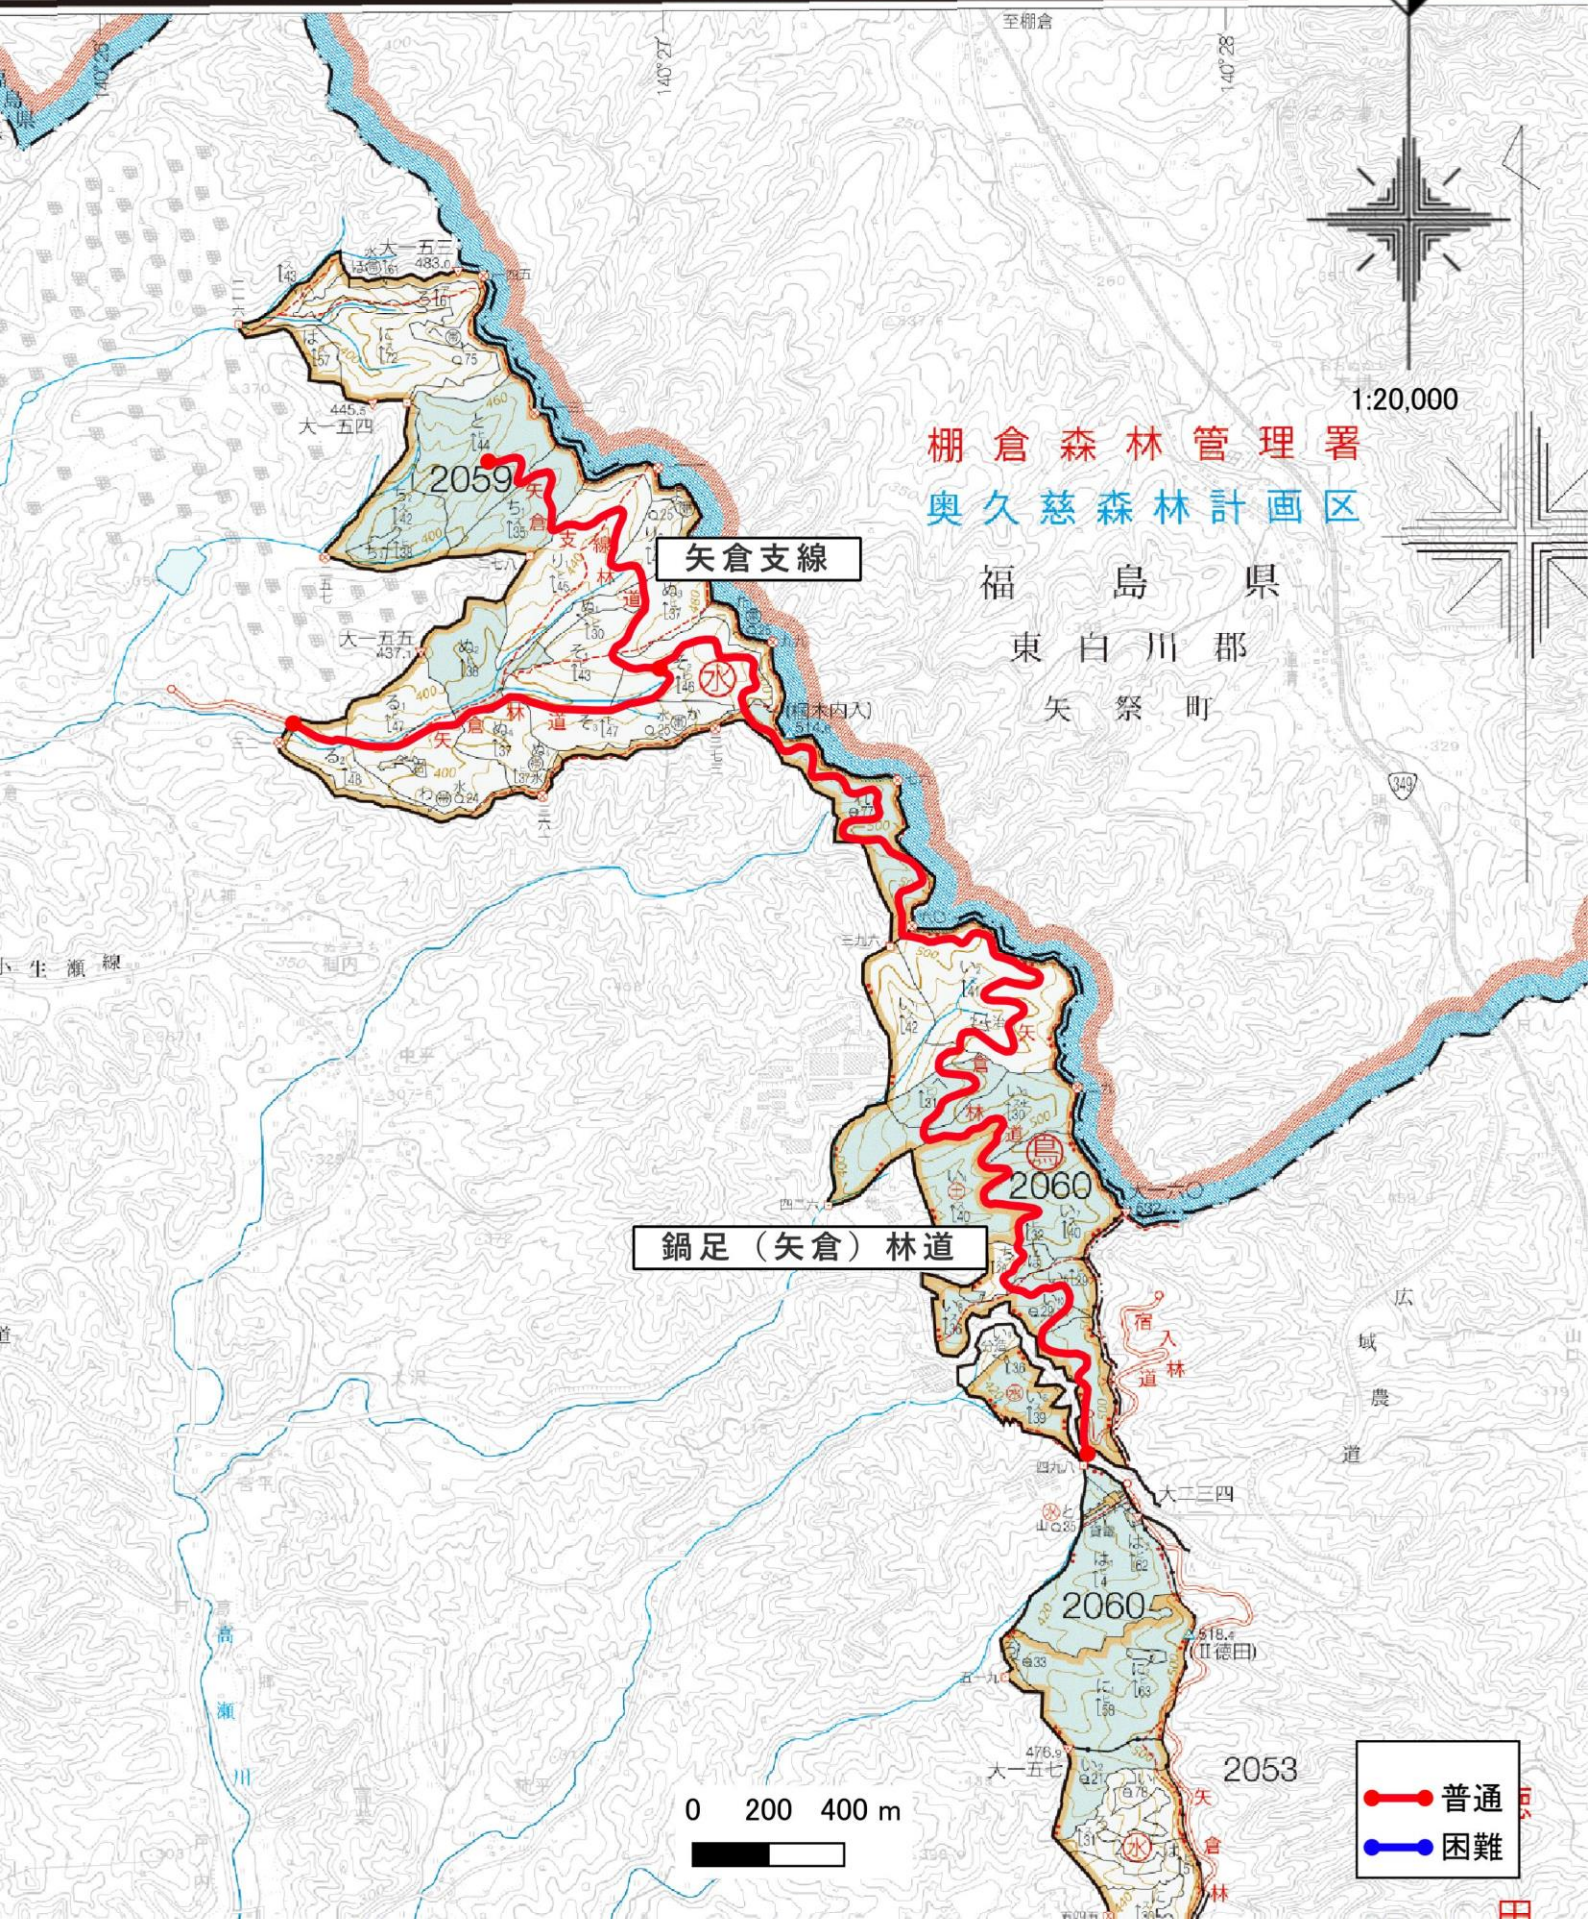

● 普通
● 困難

0 200 400 m

大宮市

令和8年度 入山林道外20・大倉沢保安林管理道維持修繕業務 位置図

天下野 2059~2063・2067~2072・2074・2075 大子 2073・2086・2087・2112・2113

N

天下野

1:20,000

棚倉森林管理署

奥久慈森林計画区

福島県

東白川郡

矢祭町

矢倉支線

鍋足(矢倉)林道

0 200 400 m

- 普通
- 困難

令和8年度 入山林道外20・大倉沢保安林管理道維持修繕業務 位置図

令和8年度 入山林道外20・大倉沢保安林管理道維持修繕業務 位置図

令和8年度 入山林道外20・大倉沢保安林管理道維持修繕業務 位置図

- 普通
- 困難

令和8年度 入山林道外20・大倉沢保安林管理道維持修繕業務 位置図

N

1:20,000

棚倉森林管理署
奥久慈森林計画区

福島県
東白川郡
矢祭町

熊穴林道

三ッ目林道

0 200 400 m

● 普通
● 困難

(2019)

(2020)