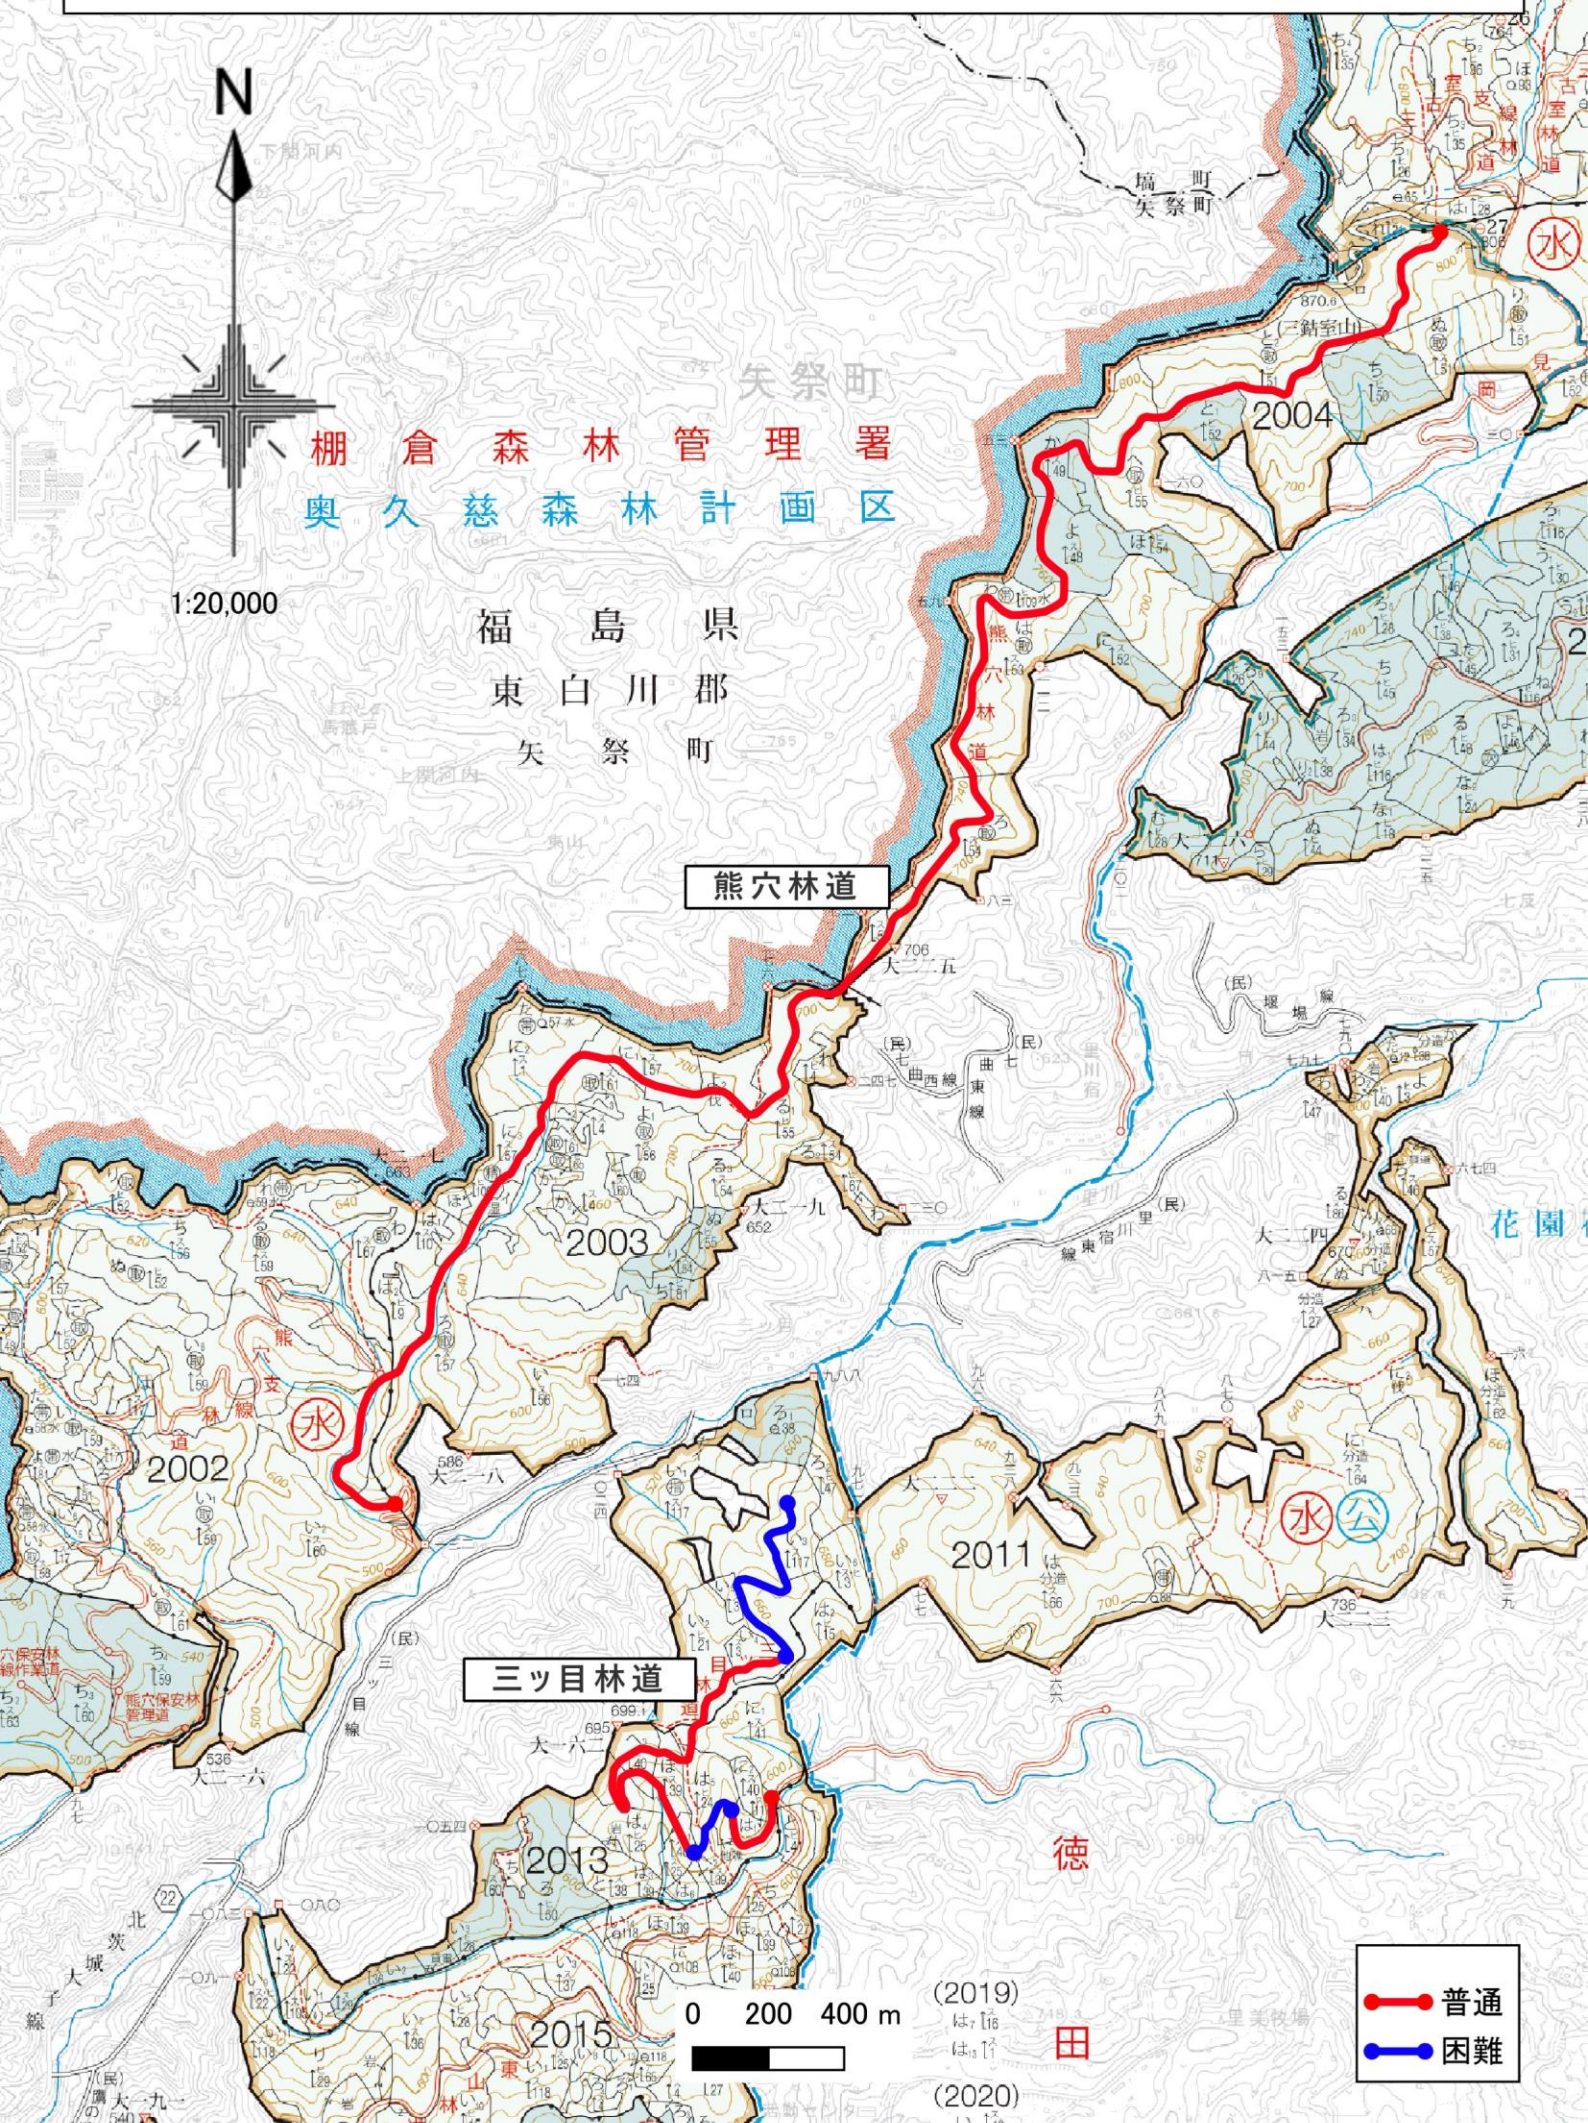

令和8年度

入山林道外20・大倉沢保安林管理道維持修繕業務

除草工対象林道位置図

令和8年度 入山林道外20・大倉沢保安林管理道維持修繕業務 位置図

令和8年度 入山林道外20・大倉沢保安林管理道維持修繕業務 位置図

頃藤林道

大倉沢保安林管理道

館林道

- 普通
- 困難

令和8年度 入山林道外20・大倉沢保安林管理道維持修繕業務 位置図

令和8年度 入山林道外20・大倉沢保安林管理道維持修繕業務 位置図

令和8年度 入山林道外20・大倉沢保安林管理道維持修繕業務 位置図

- 普通
- 困難

令和8年度 入山林道外20・大倉沢保安林管理道維持修繕業務 位置図

N

1:20,000

棚倉森林管理署
奥久慈森林計画区

福島県
東白川郡
矢祭町

熊穴林道

三ッ目林道

0 200 400 m

● 普通
● 困難

(2019)

(2020)

令和8年度 入山林道外20・大倉沢保安林管理道維持修繕業務 位置図

花園花貫県立自然公園

1:20,000

上
君
田
市
萩

高野地支線

- 普通
- 困難

0 200 400 m

上
君
田
市