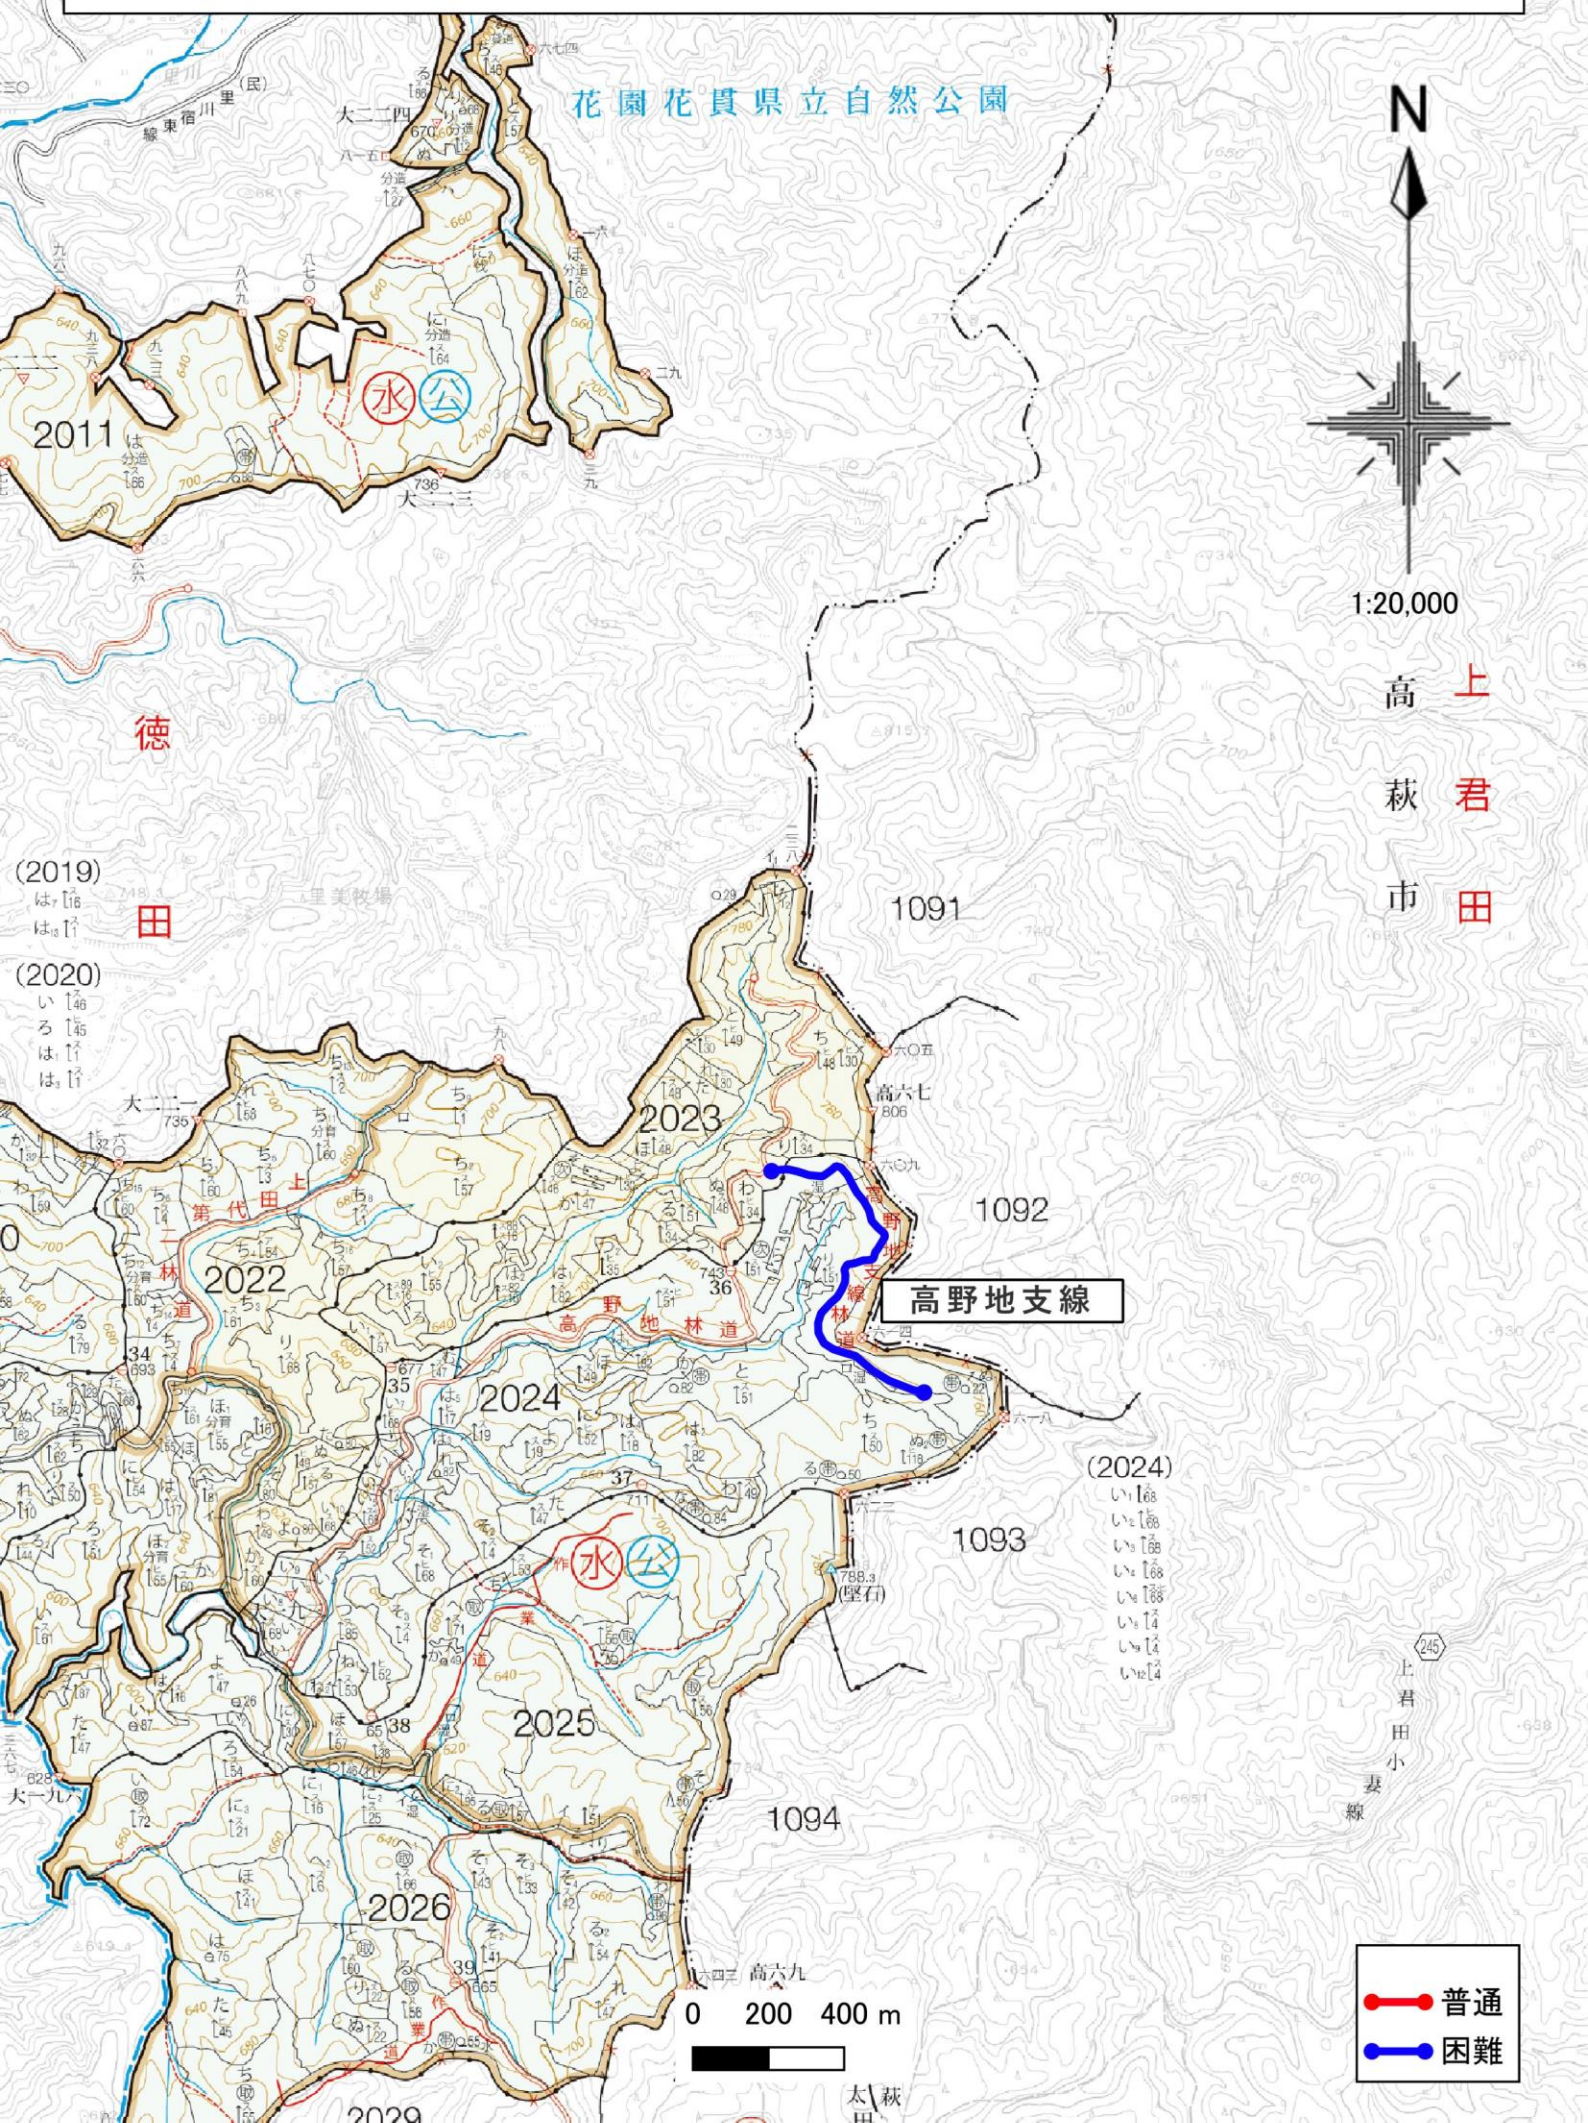

令和8年度

入山林道外20・大倉沢保安林管理道維持修繕業務

除草工対象林道位置図

令和8年度 入山林道外20・大倉沢保安林管理道維持修繕業務 位置図

令和8年度 入山林道外20・大倉沢保安林管理道維持修繕業務 位置図

頃藤林道

大倉沢保安林管理道

館林道

● 普通
● 困難

0 200 400 m

大宮市

令和8年度 入山林道外20・大倉沢保安林管理道維持修繕業務 位置図

天下野 2059~2063・2067~2072・2074・2075 大子 2073・2086・2087・2112・2113

N

天下野

1:20,000

棚倉森林管理署
奥久慈森林計画区

福島県
東白川郡
矢祭町

熊穴林道

三ッ目林道

0 200 400 m

● 普通
● 困難

(2019)

(2020)

令和8年度 入山林道外20・大倉沢保安林管理道維持修繕業務 位置図

花園花貫県立自然公園

1:20,000

上
君
田
市
萩

高野地支線

- 普通
- 困難

0 200 400 m

上
君
田
市