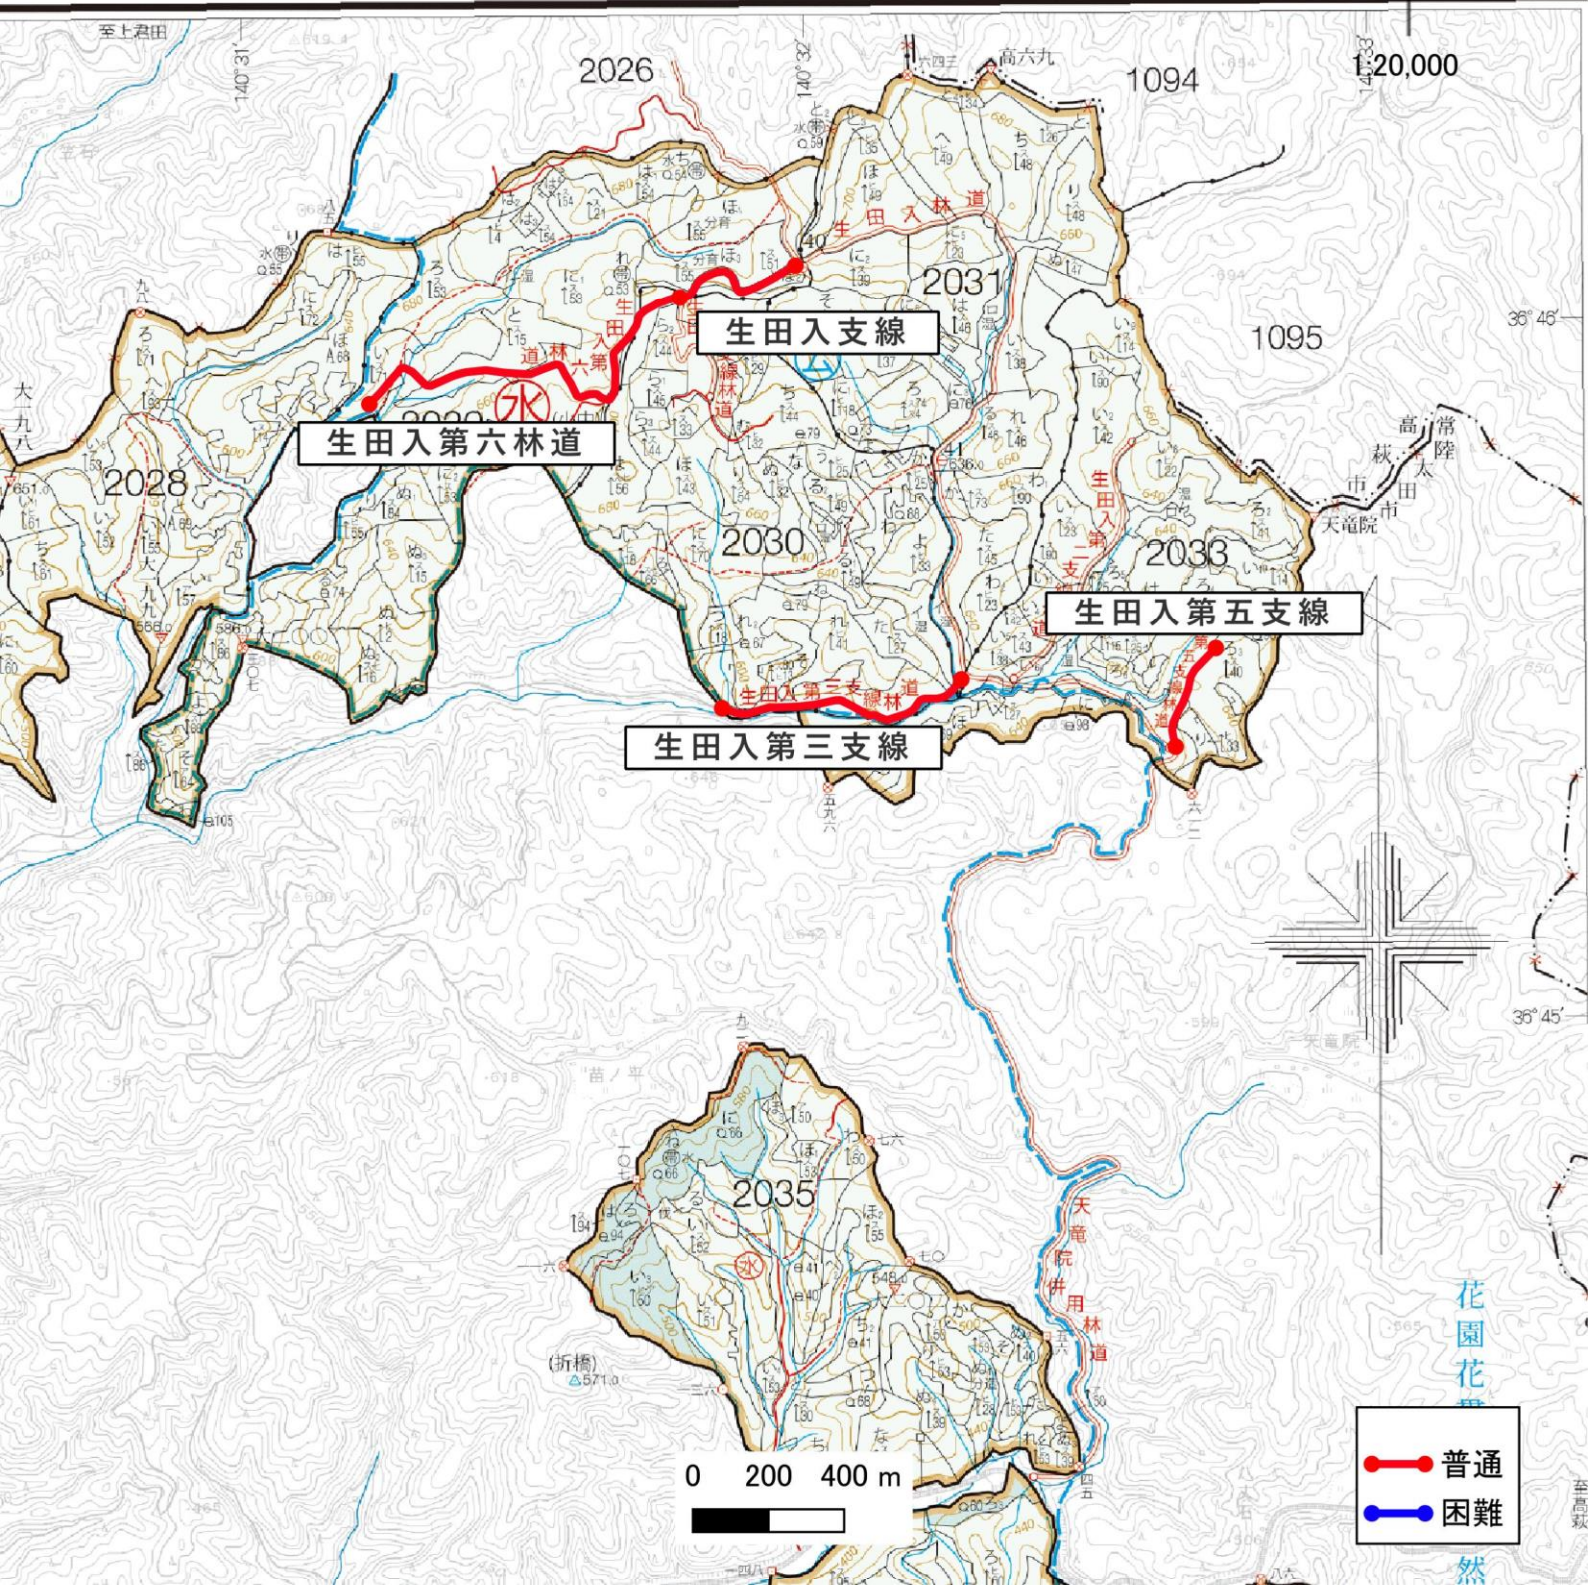

● 普通
● 困難

0 200 400 m

大宮市

令和8年度 入山林道外20・大倉沢保安林管理道維持修繕業務 位置図

天下野 2059~2063・2067~2072・2074・2075 大子 2073・2086・2087・2112・2113

N

天下野

1:20,000

棚倉森林管理署

奥久慈森林計画区

福島県

東白川郡

矢祭町

矢倉支線

鍋足(矢倉)林道

0 200 400 m

- 普通
- 困難

令和8年度 入山林道外20・大倉沢保安林管理道維持修繕業務 位置図

令和8年度 入山林道外20・大倉沢保安林管理道維持修繕業務 位置図

令和8年度 入山林道外20・大倉沢保安林管理道維持修繕業務 位置図

- 普通
- 困難

令和8年度 入山林道外20・大倉沢保安林管理道維持修繕業務 位置図

N

1:20,000

棚倉森林管理署
奥久慈森林計画区

福島県
東白川郡
矢祭町

熊穴林道

三ッ目林道

0 200 400 m

● 普通
● 困難

(2019)

(2020)