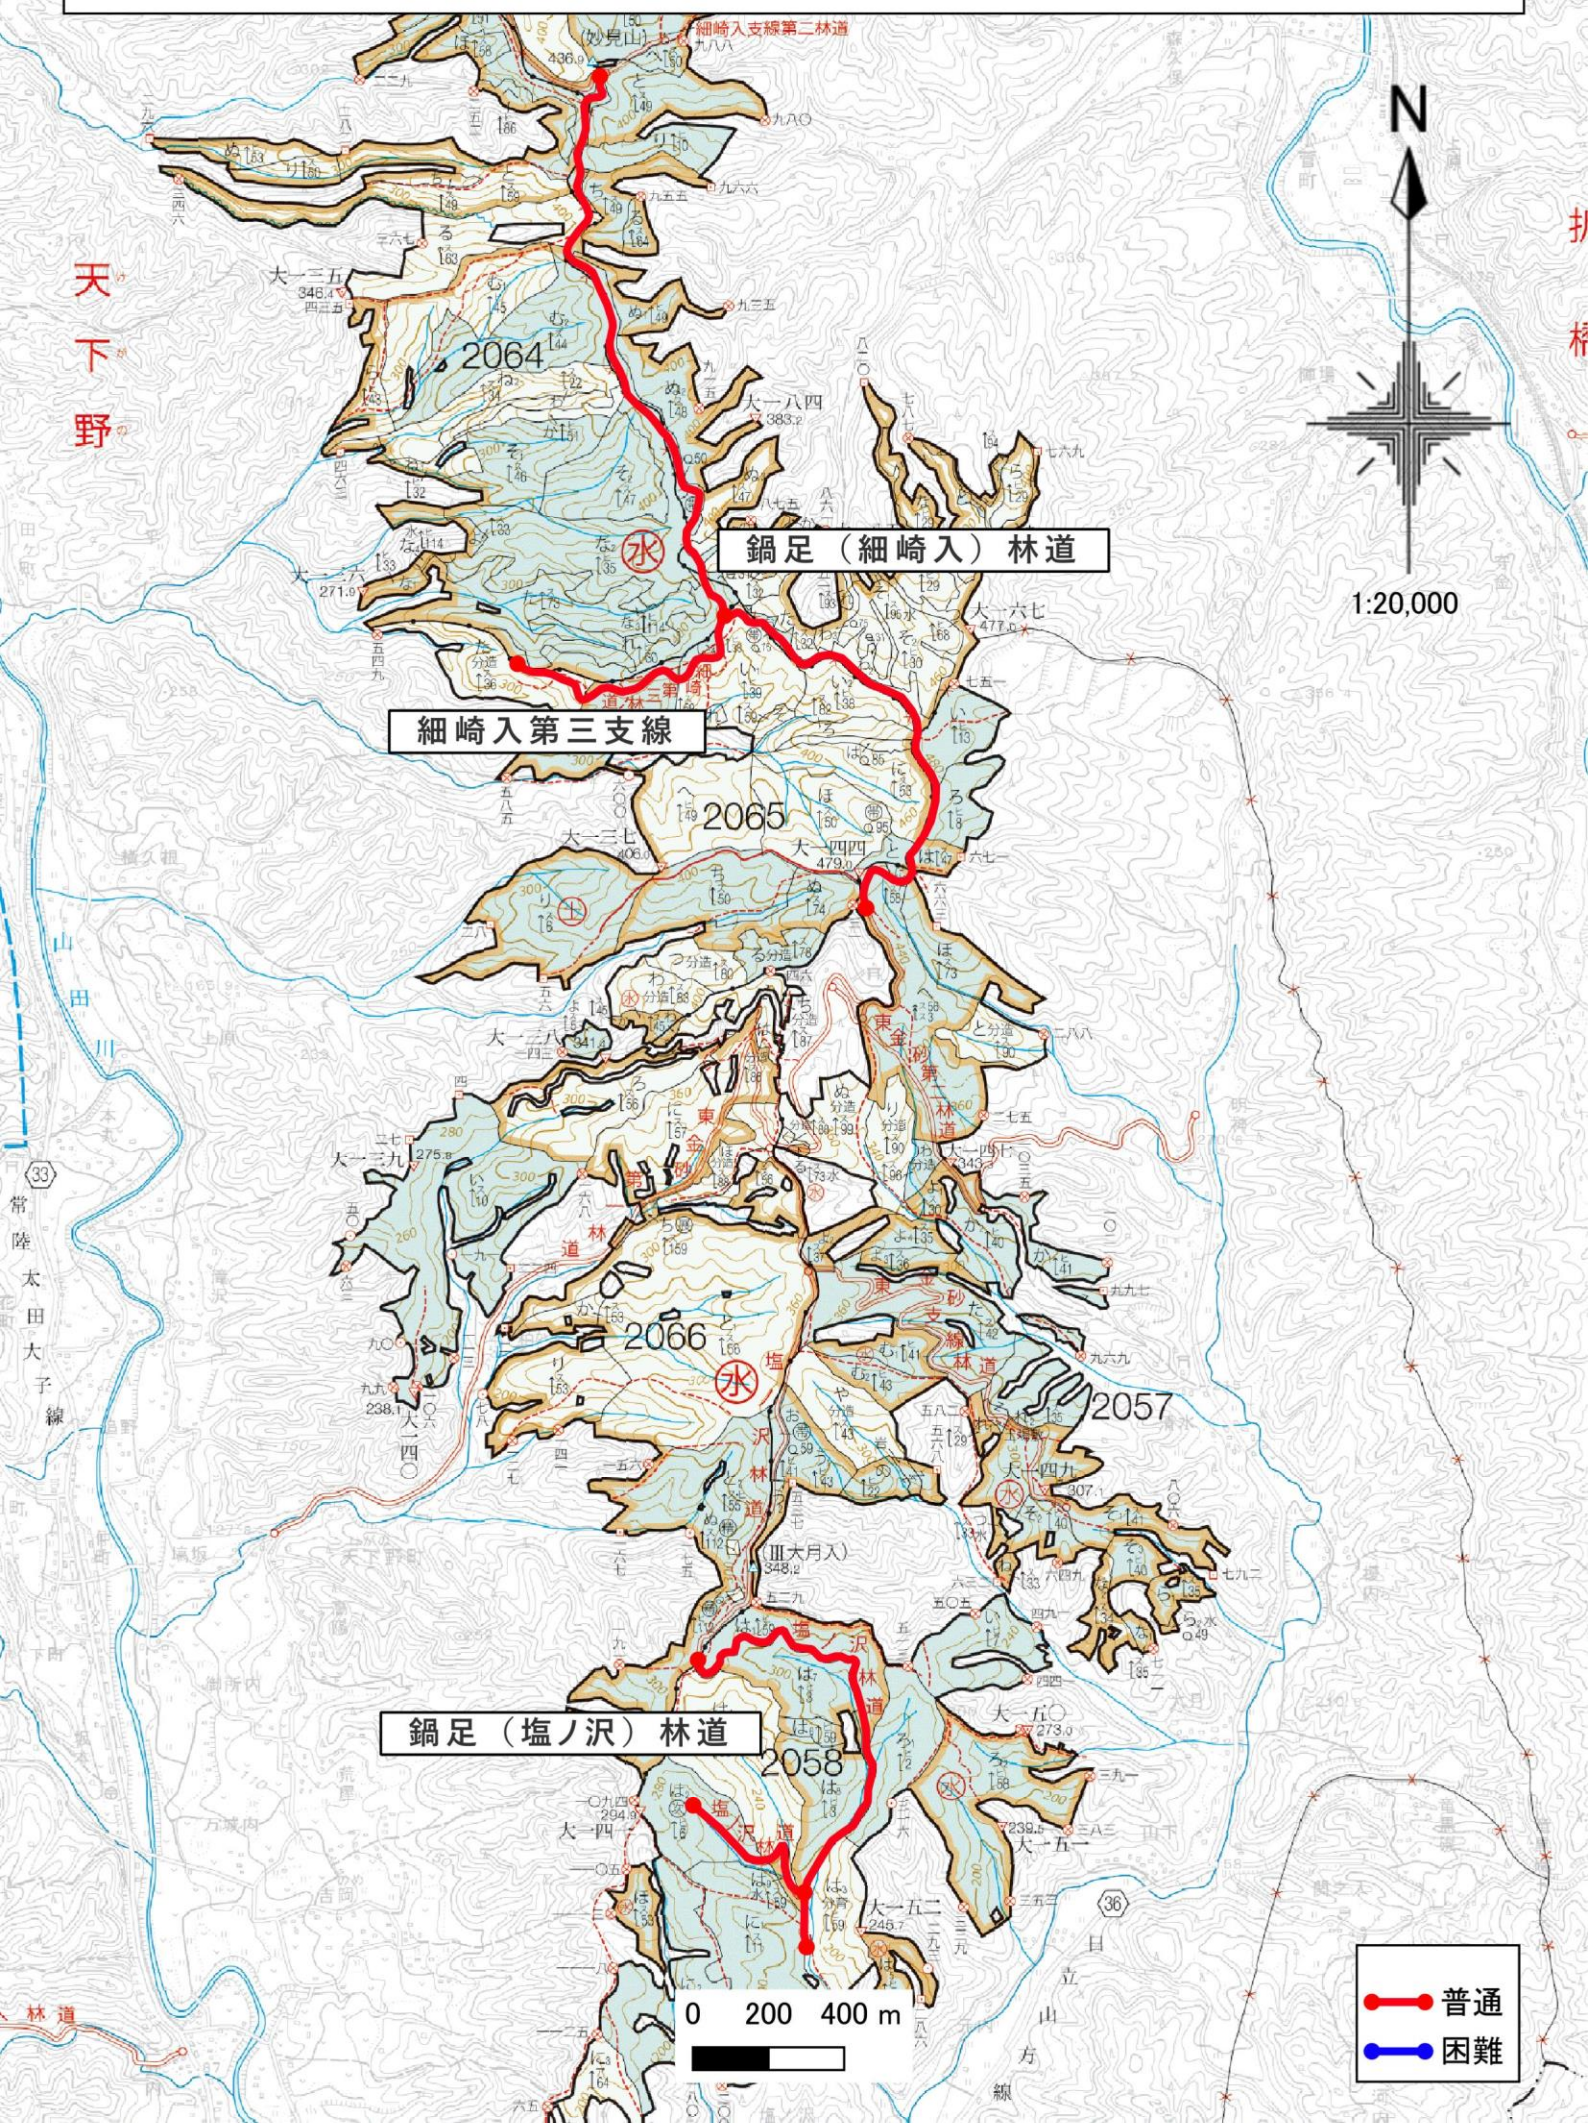

令和8年度

入山林道外20・大倉沢保安林管理道維持修繕業務

除草工対象林道位置図

令和8年度 入山林道外20・大倉沢保安林管理道維持修繕業務 位置図

令和8年度 入山林道外20・大倉沢保安林管理道維持修繕業務 位置図

頃藤林道

大倉沢保安林管理道

館林道

● 普通
● 困難

0 200 400 m

大宮市

令和8年度 入山林道外20・大倉沢保安林管理道維持修繕業務 位置図

天下野 2059~2063・2067~2072・2074・2075 大子 2073・2086・2087・2112・2113

N

天下野

1:20,000

- 普通
- 困難

令和8年度 入山林道外20・大倉沢保安林管理道維持修繕業務 位置図

令和8年度 入山林道外20・大倉沢保安林管理道維持修繕業務 位置図

令和8年度 入山林道外20・大倉沢保安林管理道維持修繕業務 位置図

- 普通
- 困難

令和8年度 入山林道外20・大倉沢保安林管理道維持修繕業務 位置図

N

1:20,000

棚倉森林管理署
奥久慈森林計画区

福島県
東白川郡
矢祭町

熊穴林道

三ッ目林道

0 200 400 m

● 普通
● 困難

(2019)

(2020)