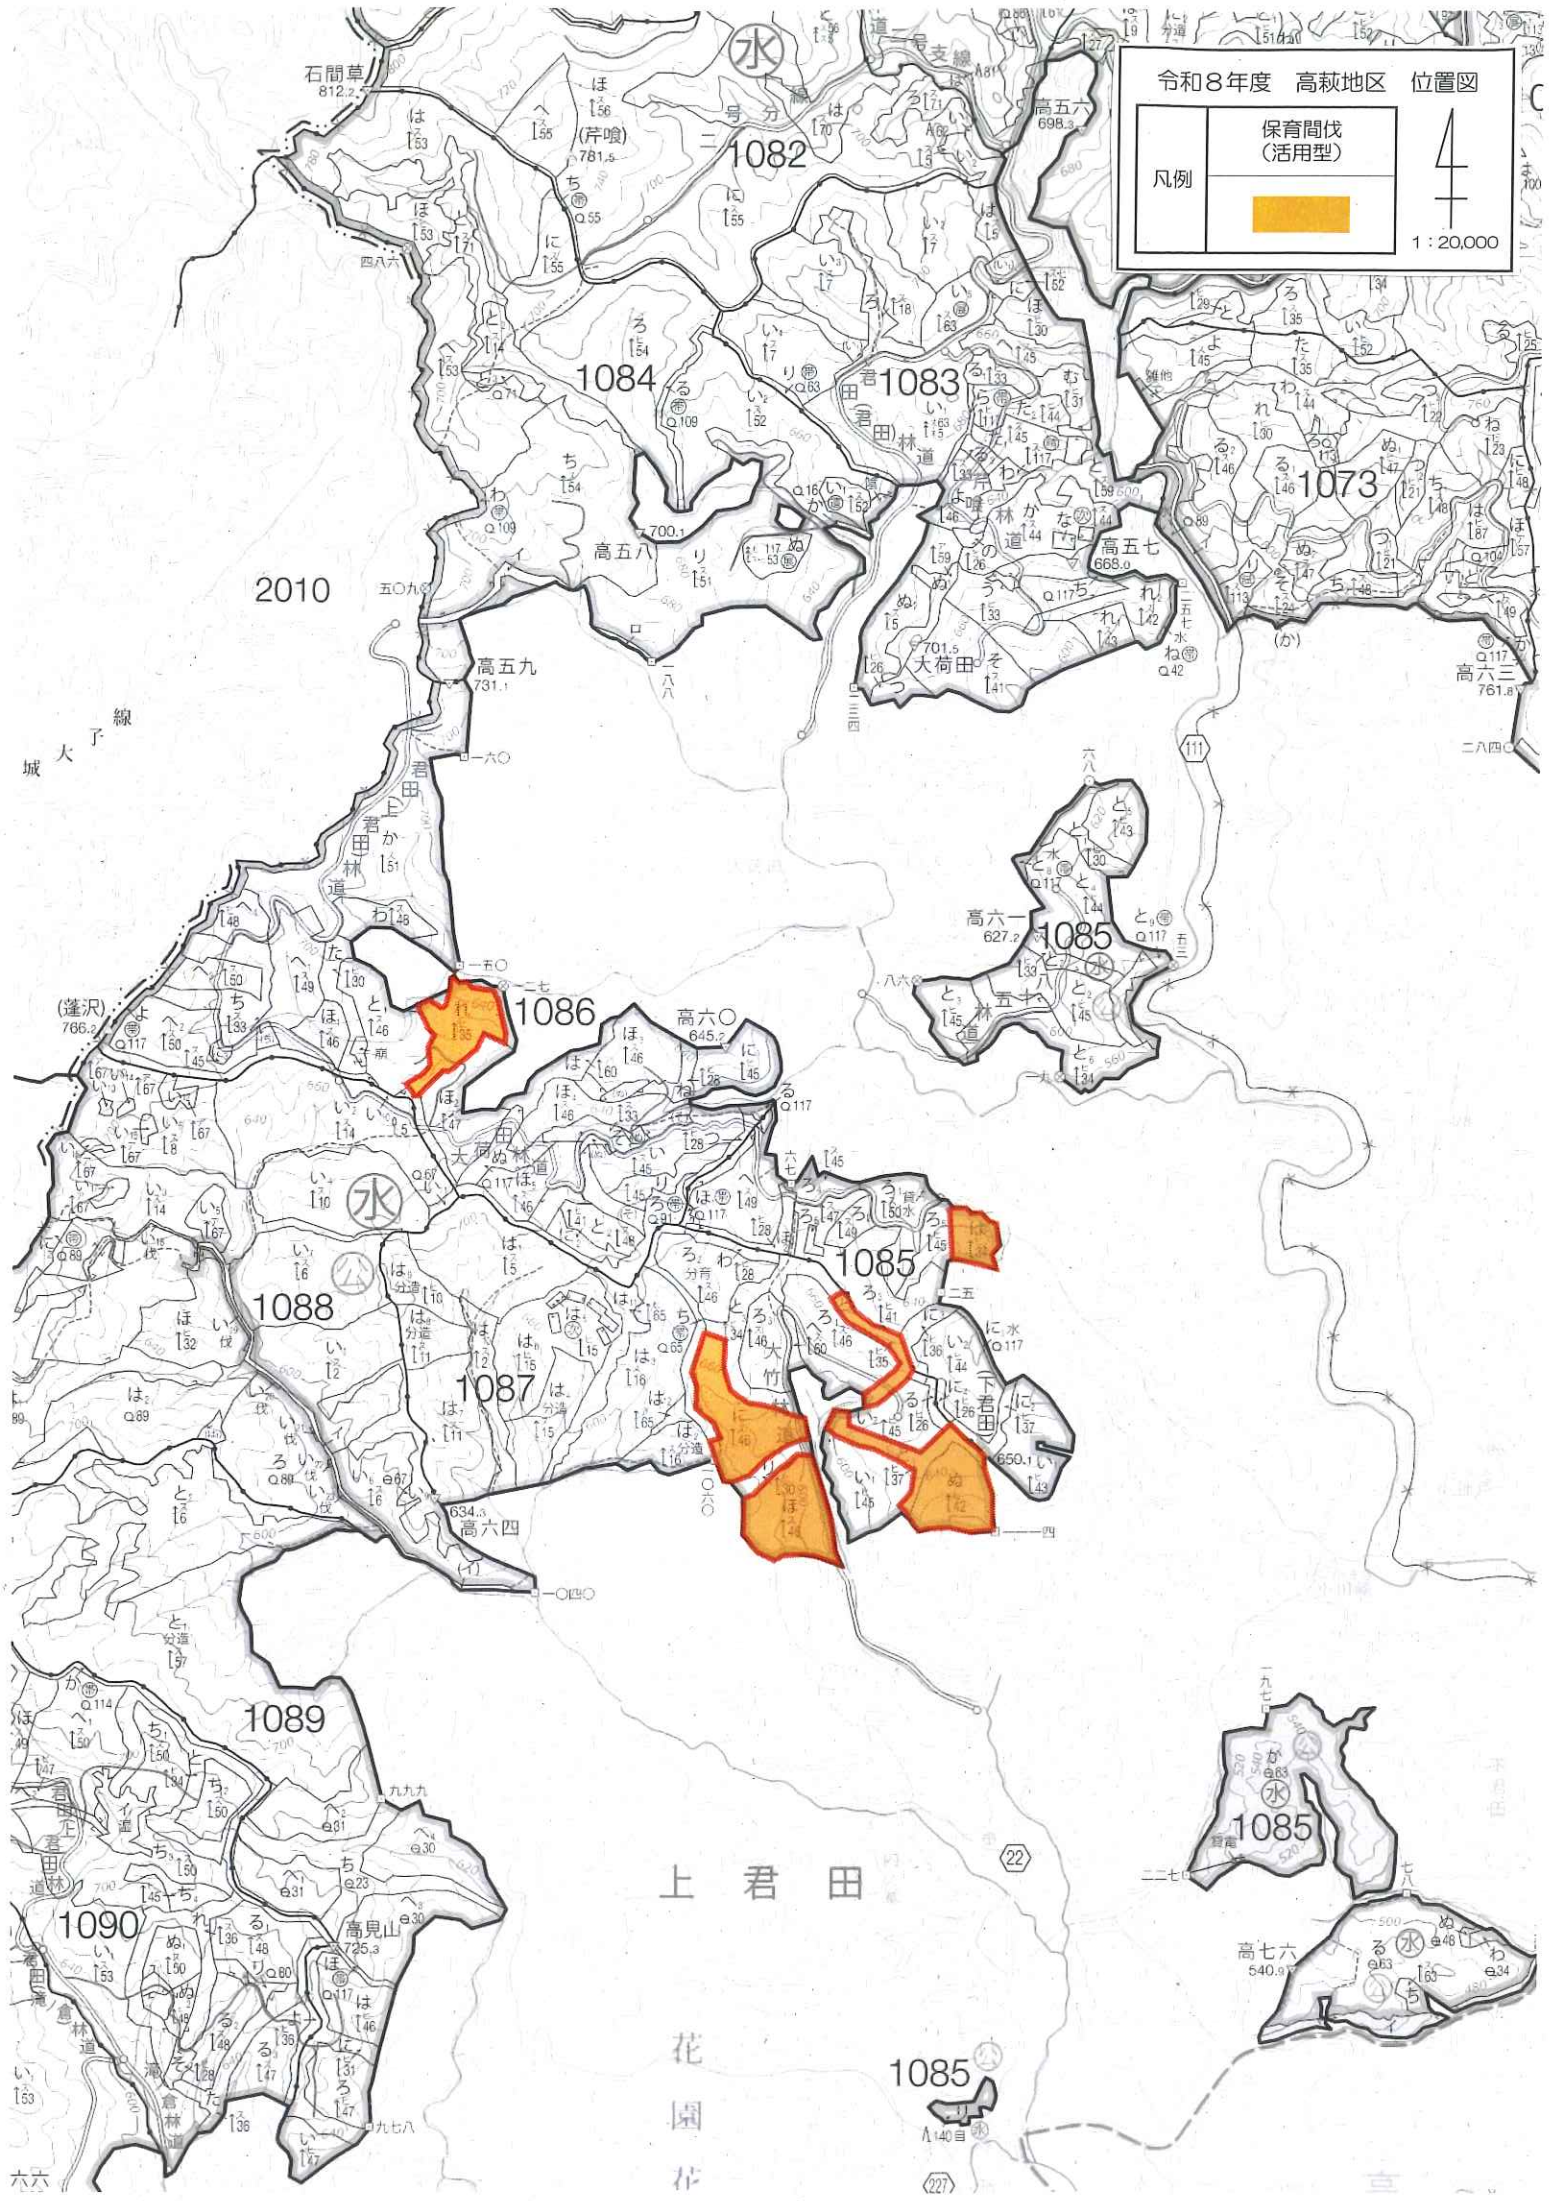

令和8年度 高萩地区 位置図

凡例	保育間伐 (活用型)	 1 : 20,000
		

北茨城

北茨城大子線

高萩市

廣域農道

小山ダム

十里上

高二〇

高一〇

高〇

令和8年度 高萩地区 位置図

凡例	保育間伐 (活用型)	 1 : 20,000
		

1073

1071

1070

1107

令和8年度 高萩地区 位置図

茨城県北茨城市
福島県東白川郡楢町

令和8年度 高萩地区 位置図

凡例	保育間伐 (活用型)

2010
線
城大子

上君田

花園花

1085
A140目
(227)

平成8年度 高萩地区 位置図

凡例	保育間伐 (活用型)	保護伐 (地持)	