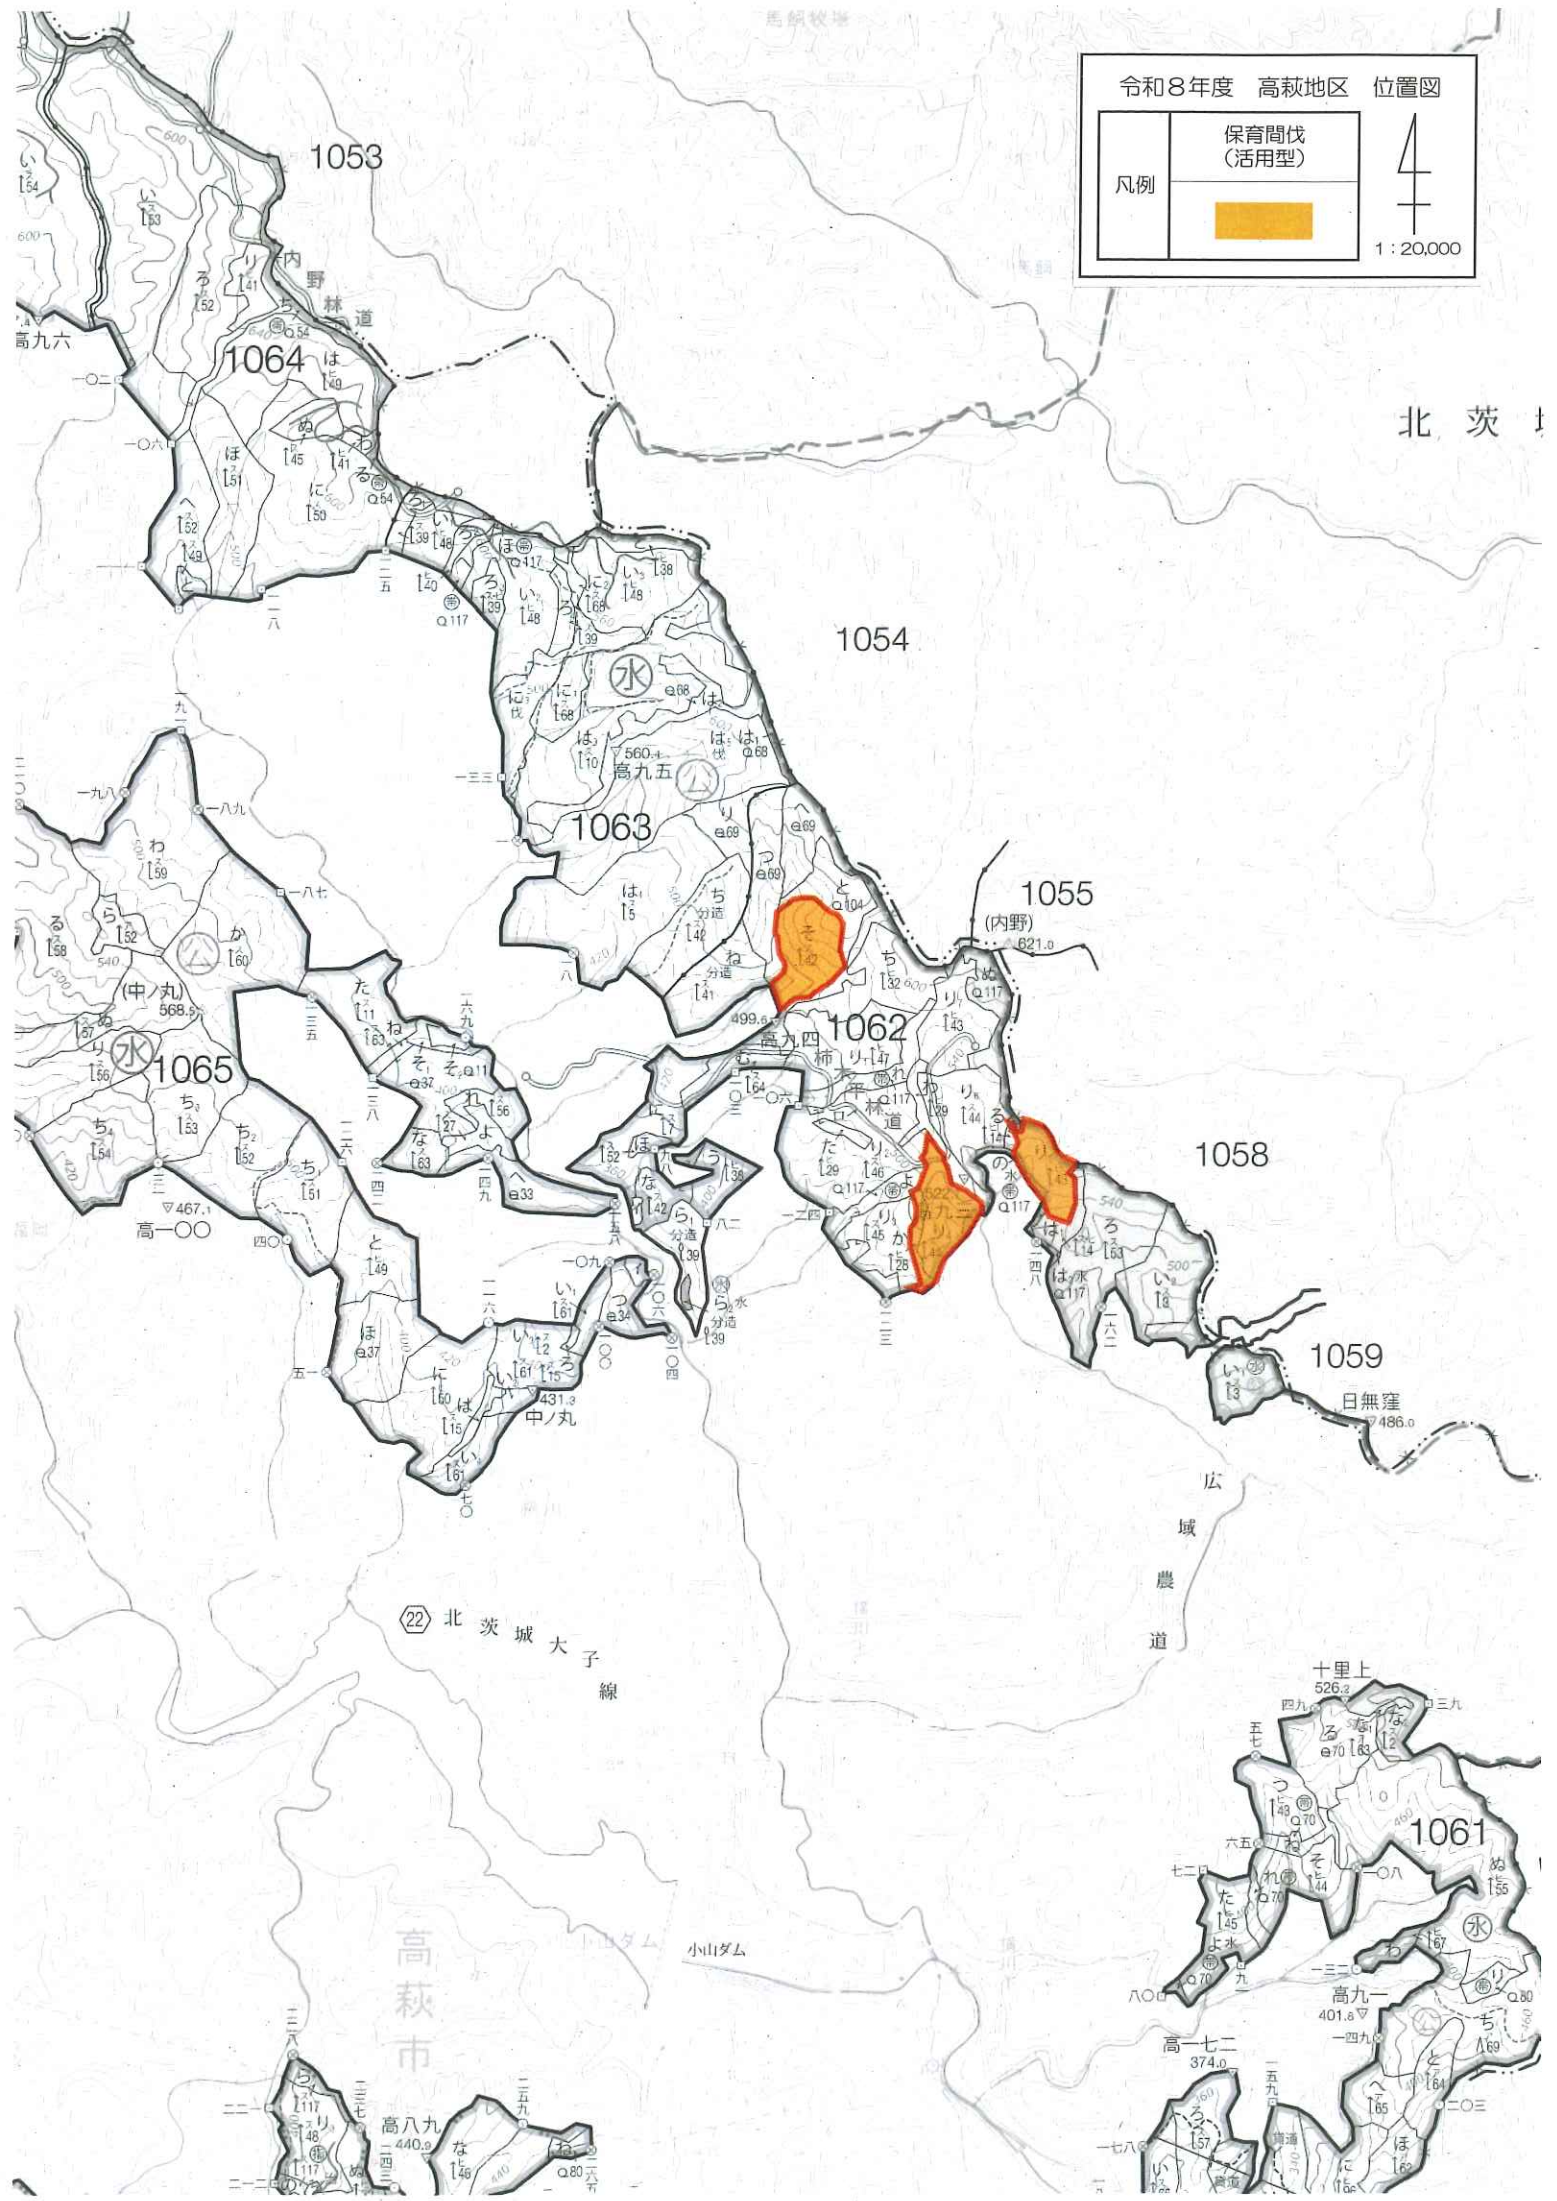

令和8年度 高萩地区 位置図

凡例	保育間伐 (活用型)	 1 : 20,000
		

北茨城

北茨城大子線

高萩市

廣域農道

小山ダム

十里上

高二〇

高一〇

高〇

令和8年度 高萩地区 位置図

凡例	保育間伐 (活用型)	 1 : 20,000
		

1073

1071

1070

1069

1068

1085

中戸川

鍋割山
▽ 507.5

高萩市

高萩市

1105

1107

令和8年度 高萩地区 位置図

茨城県北茨城市
福島県東白川郡楢町

令和8年度 高萩地区 位置図

凡例	保育間伐 (活用型)

2010
線
城大子

上君田

花園花