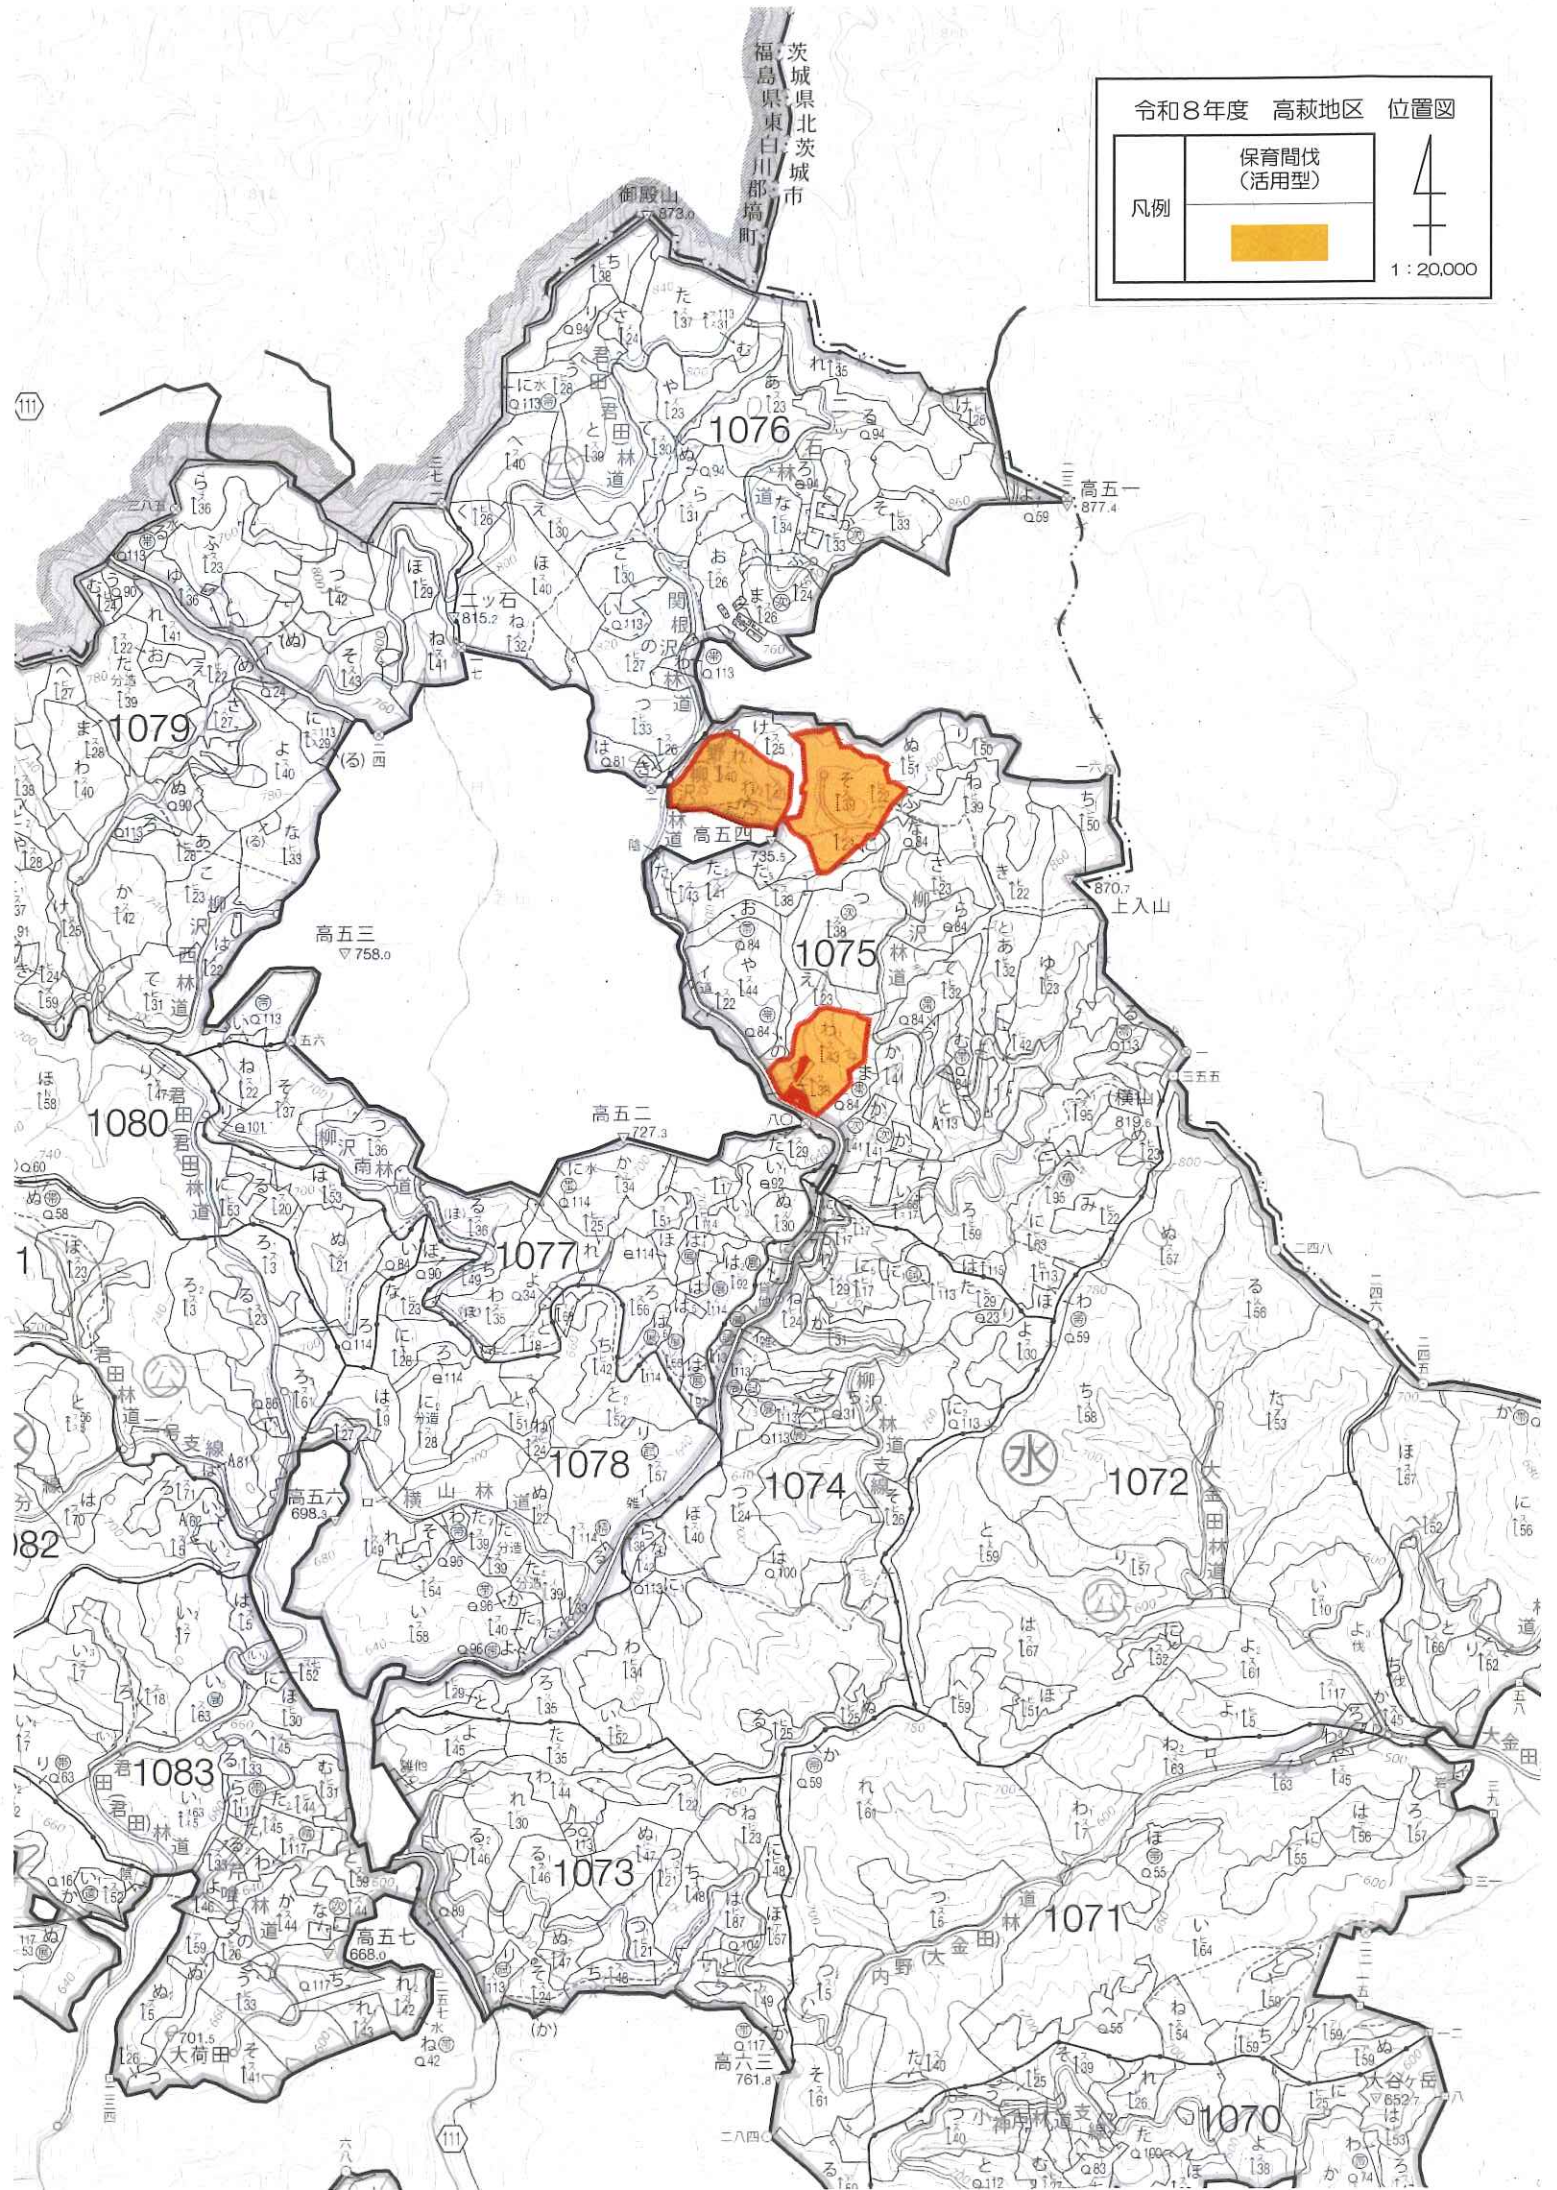

令和8年度 高萩地区 位置図

凡例	保育間伐 (活用型)	 1 : 20,000
		

北茨城

北茨城大子線

高萩市

廣域農道

小山ダム

十里上

高二〇

高一〇

高〇

令和8年度 高萩地区 位置図

凡例	保育間伐 (活用型)	 1 : 20,000
		

1073

1071

1070

1069

1068

1085

中戸川

鍋割山
▽ 507.5

高萩市

高萩市

1105

1107

令和8年度 高萩地区 位置図

茨城県北茨城市
福島県東白川郡楢町

令和8年度 高萩地区 位置図

凡例	保育間伐 (活用型)

2010
線
城大子

上君田

花園花