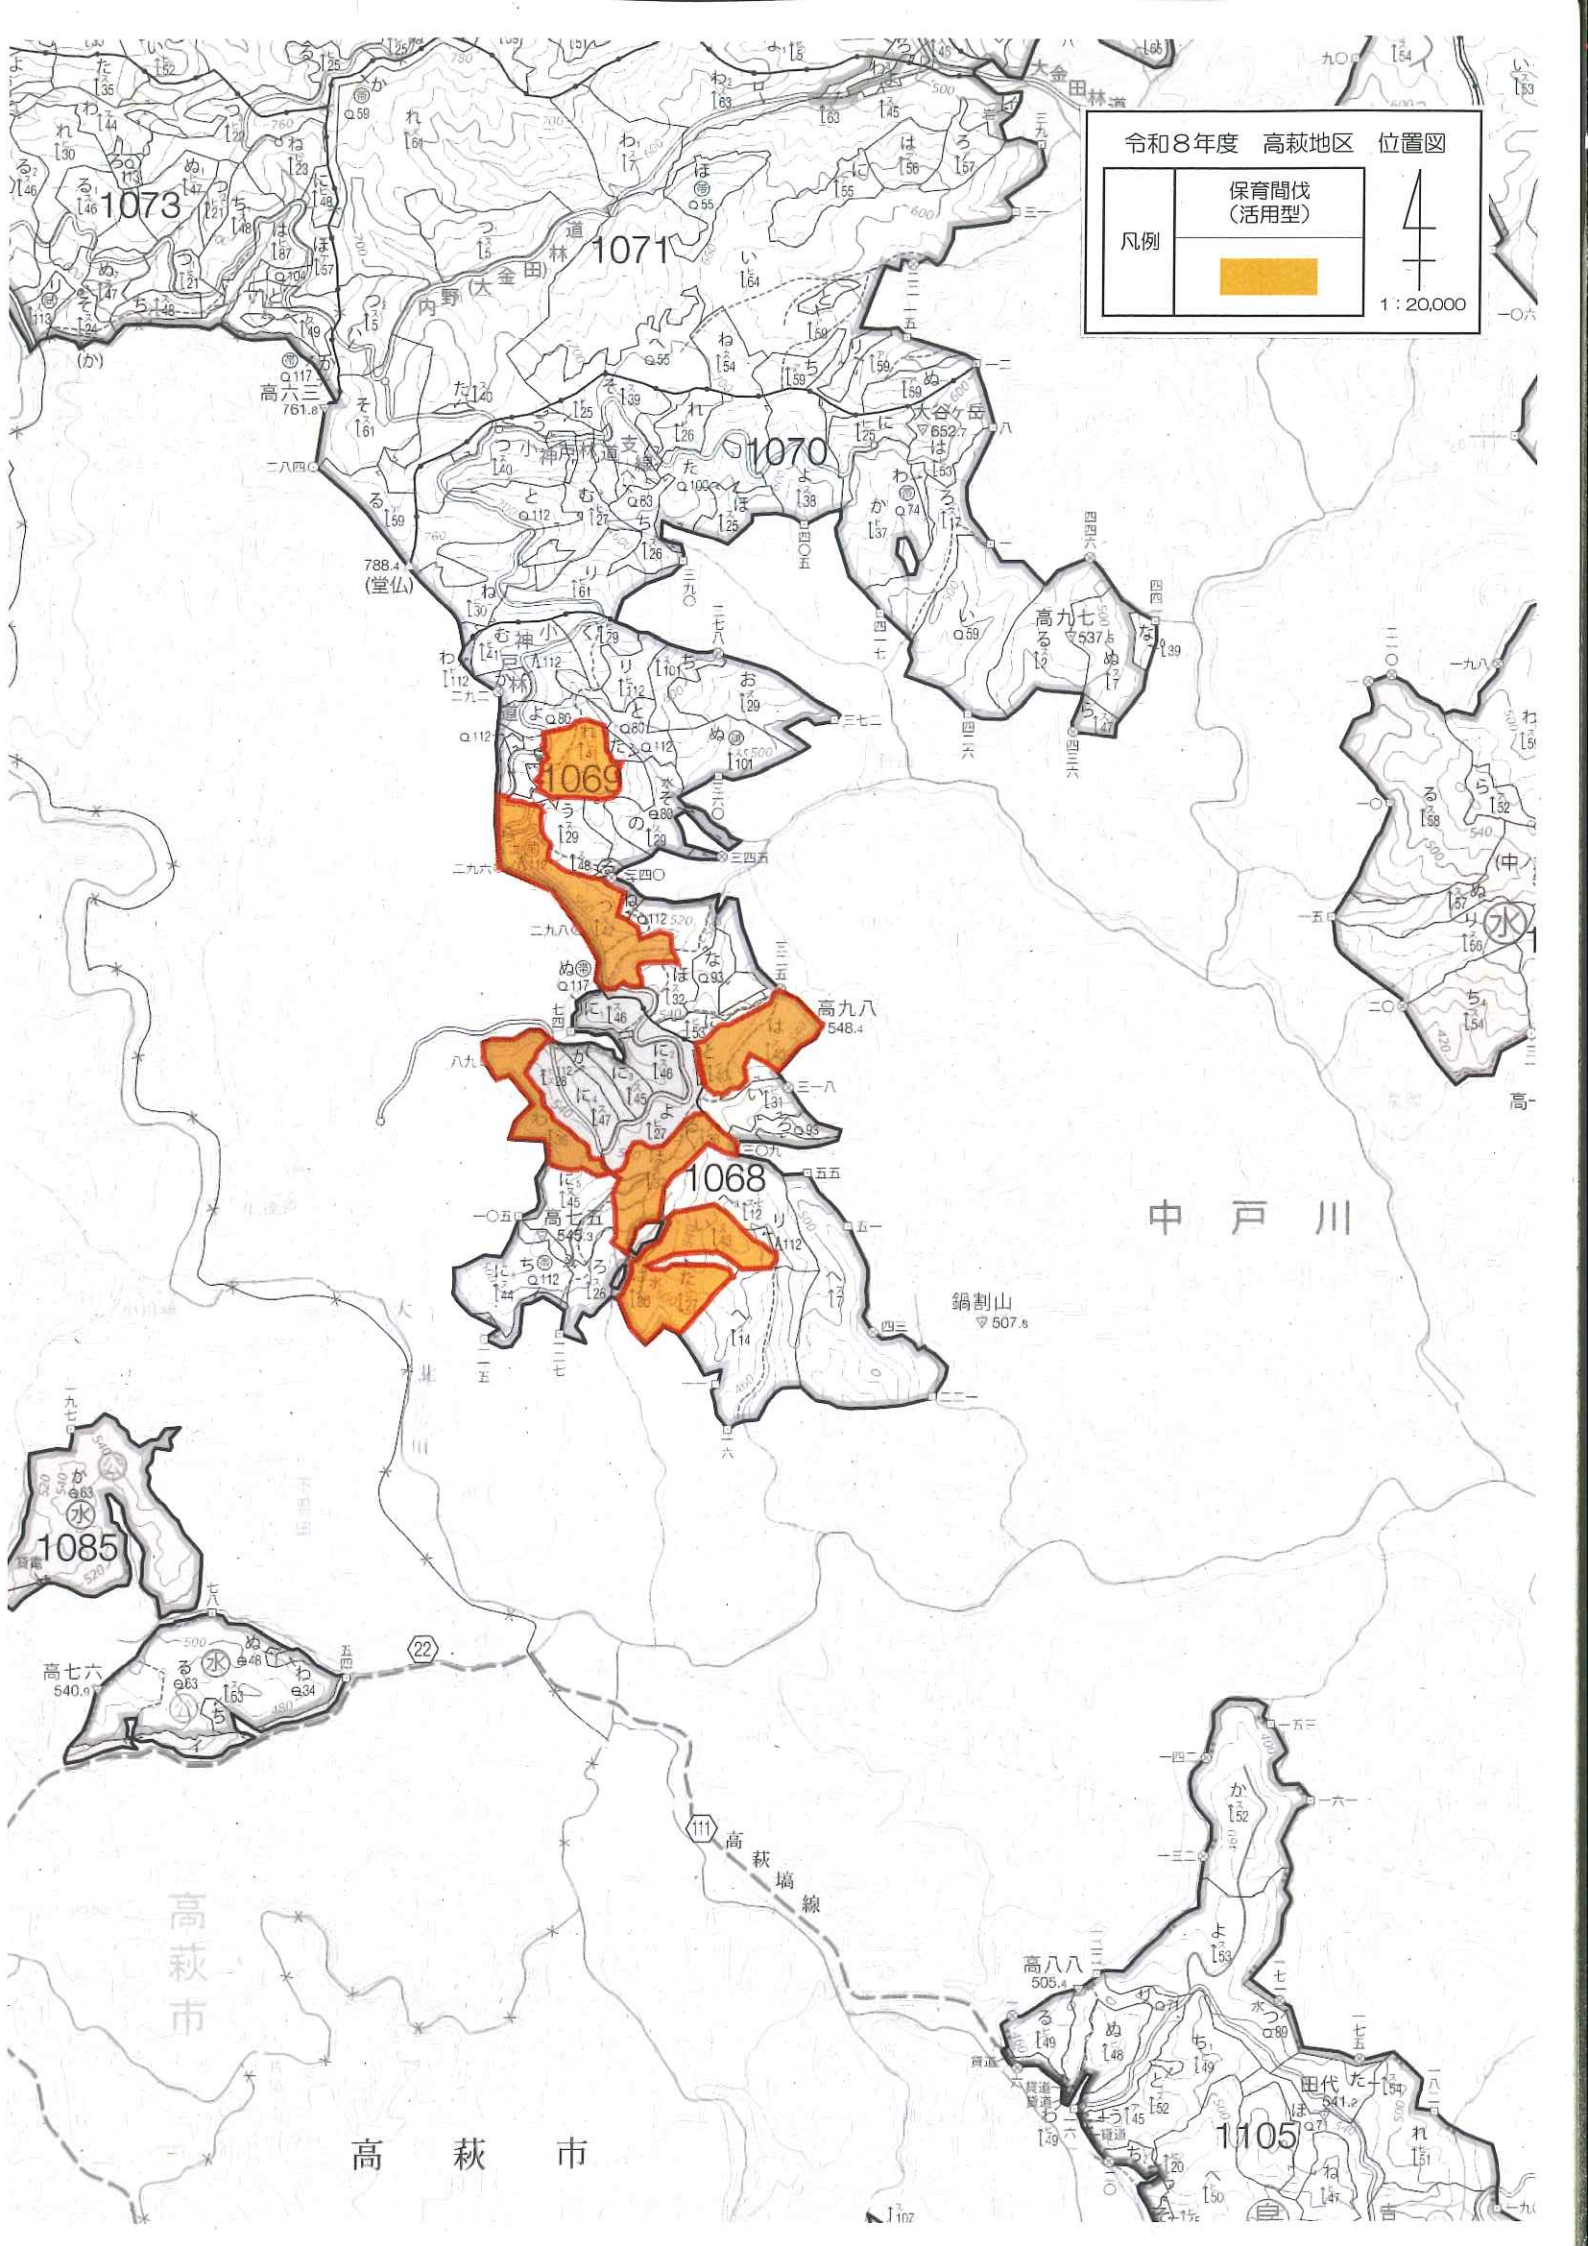

令和8年度 高萩地区 位置図

凡例	保育間伐 (活用型)	 1 : 20,000
		

北茨城

北茨城大子線

高萩市

廣域農道

小山ダム

十里上

高九一

高八七二

高八〇

高七二

高六〇

高五〇

高四〇

高三〇

高二〇

高一〇

高〇

令和8年度 高萩地区 位置図

凡例	保育間伐 (活用型)	 1 : 20,000
		

1073

1071

1070

1107

令和8年度 高萩地区 位置図

茨城県北茨城市
福島県東白川郡楢町

令和8年度 高萩地区 位置図

凡例	保育間伐 (活用型)

2010
線
城大子

上君田

花園花