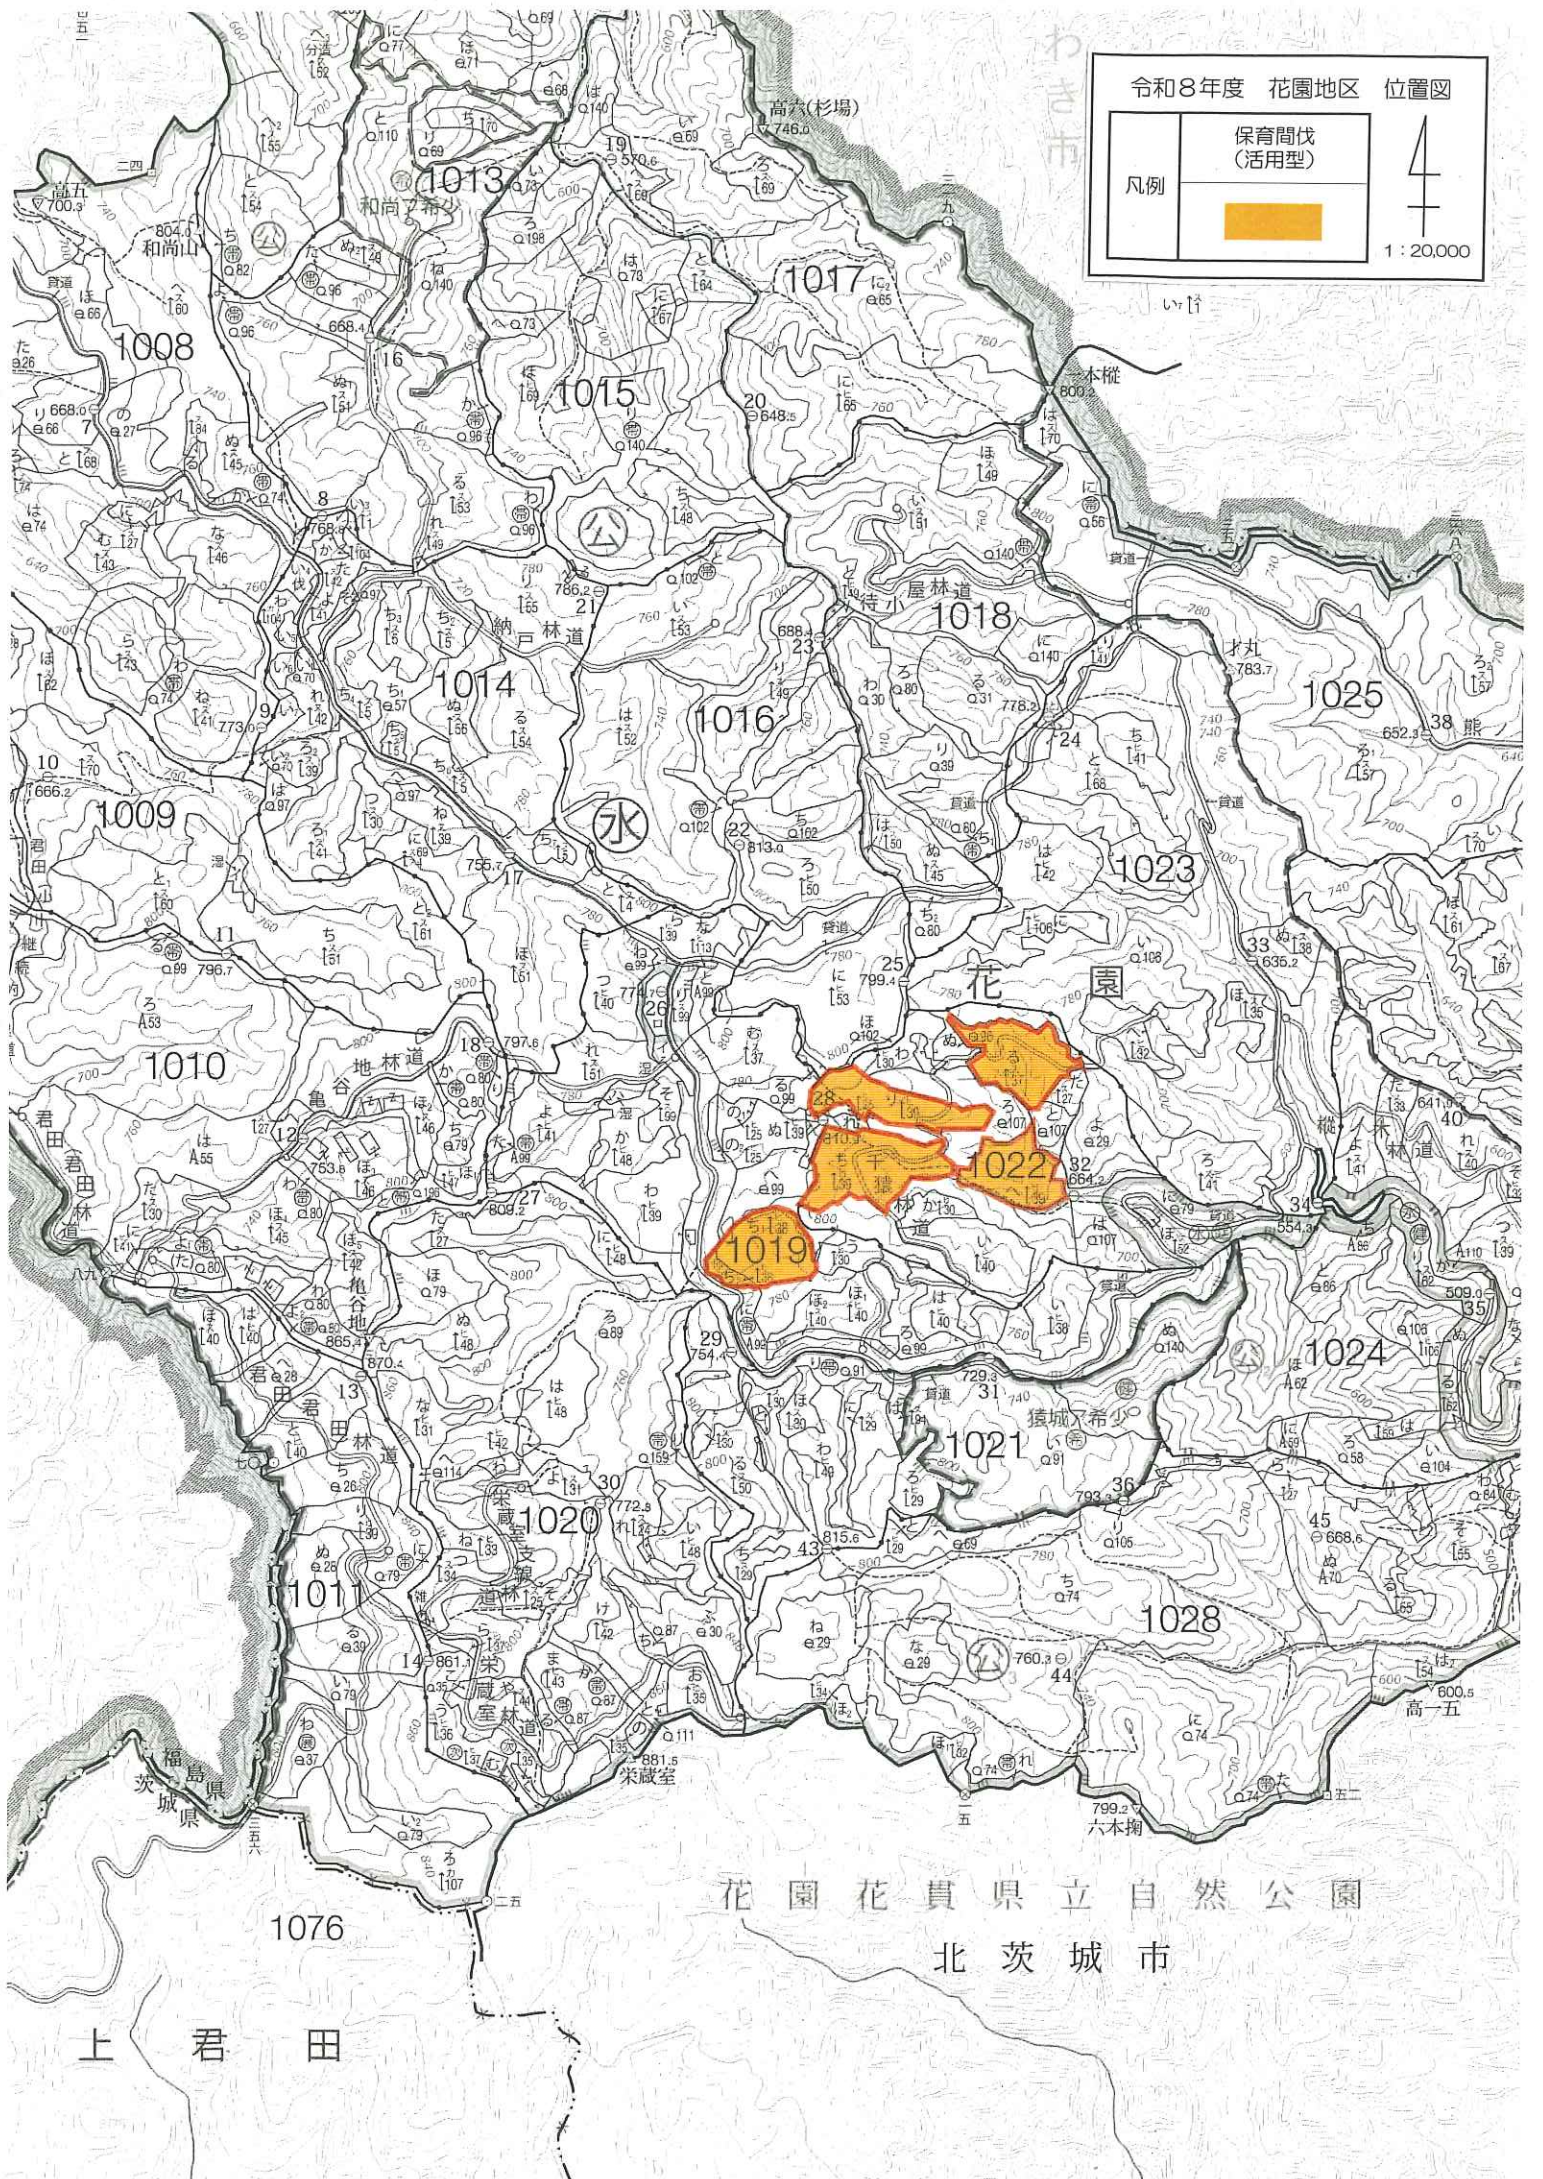

令和8年度 花園地区 位置図

花園花貫県立自然公園
北茨城市

上君田