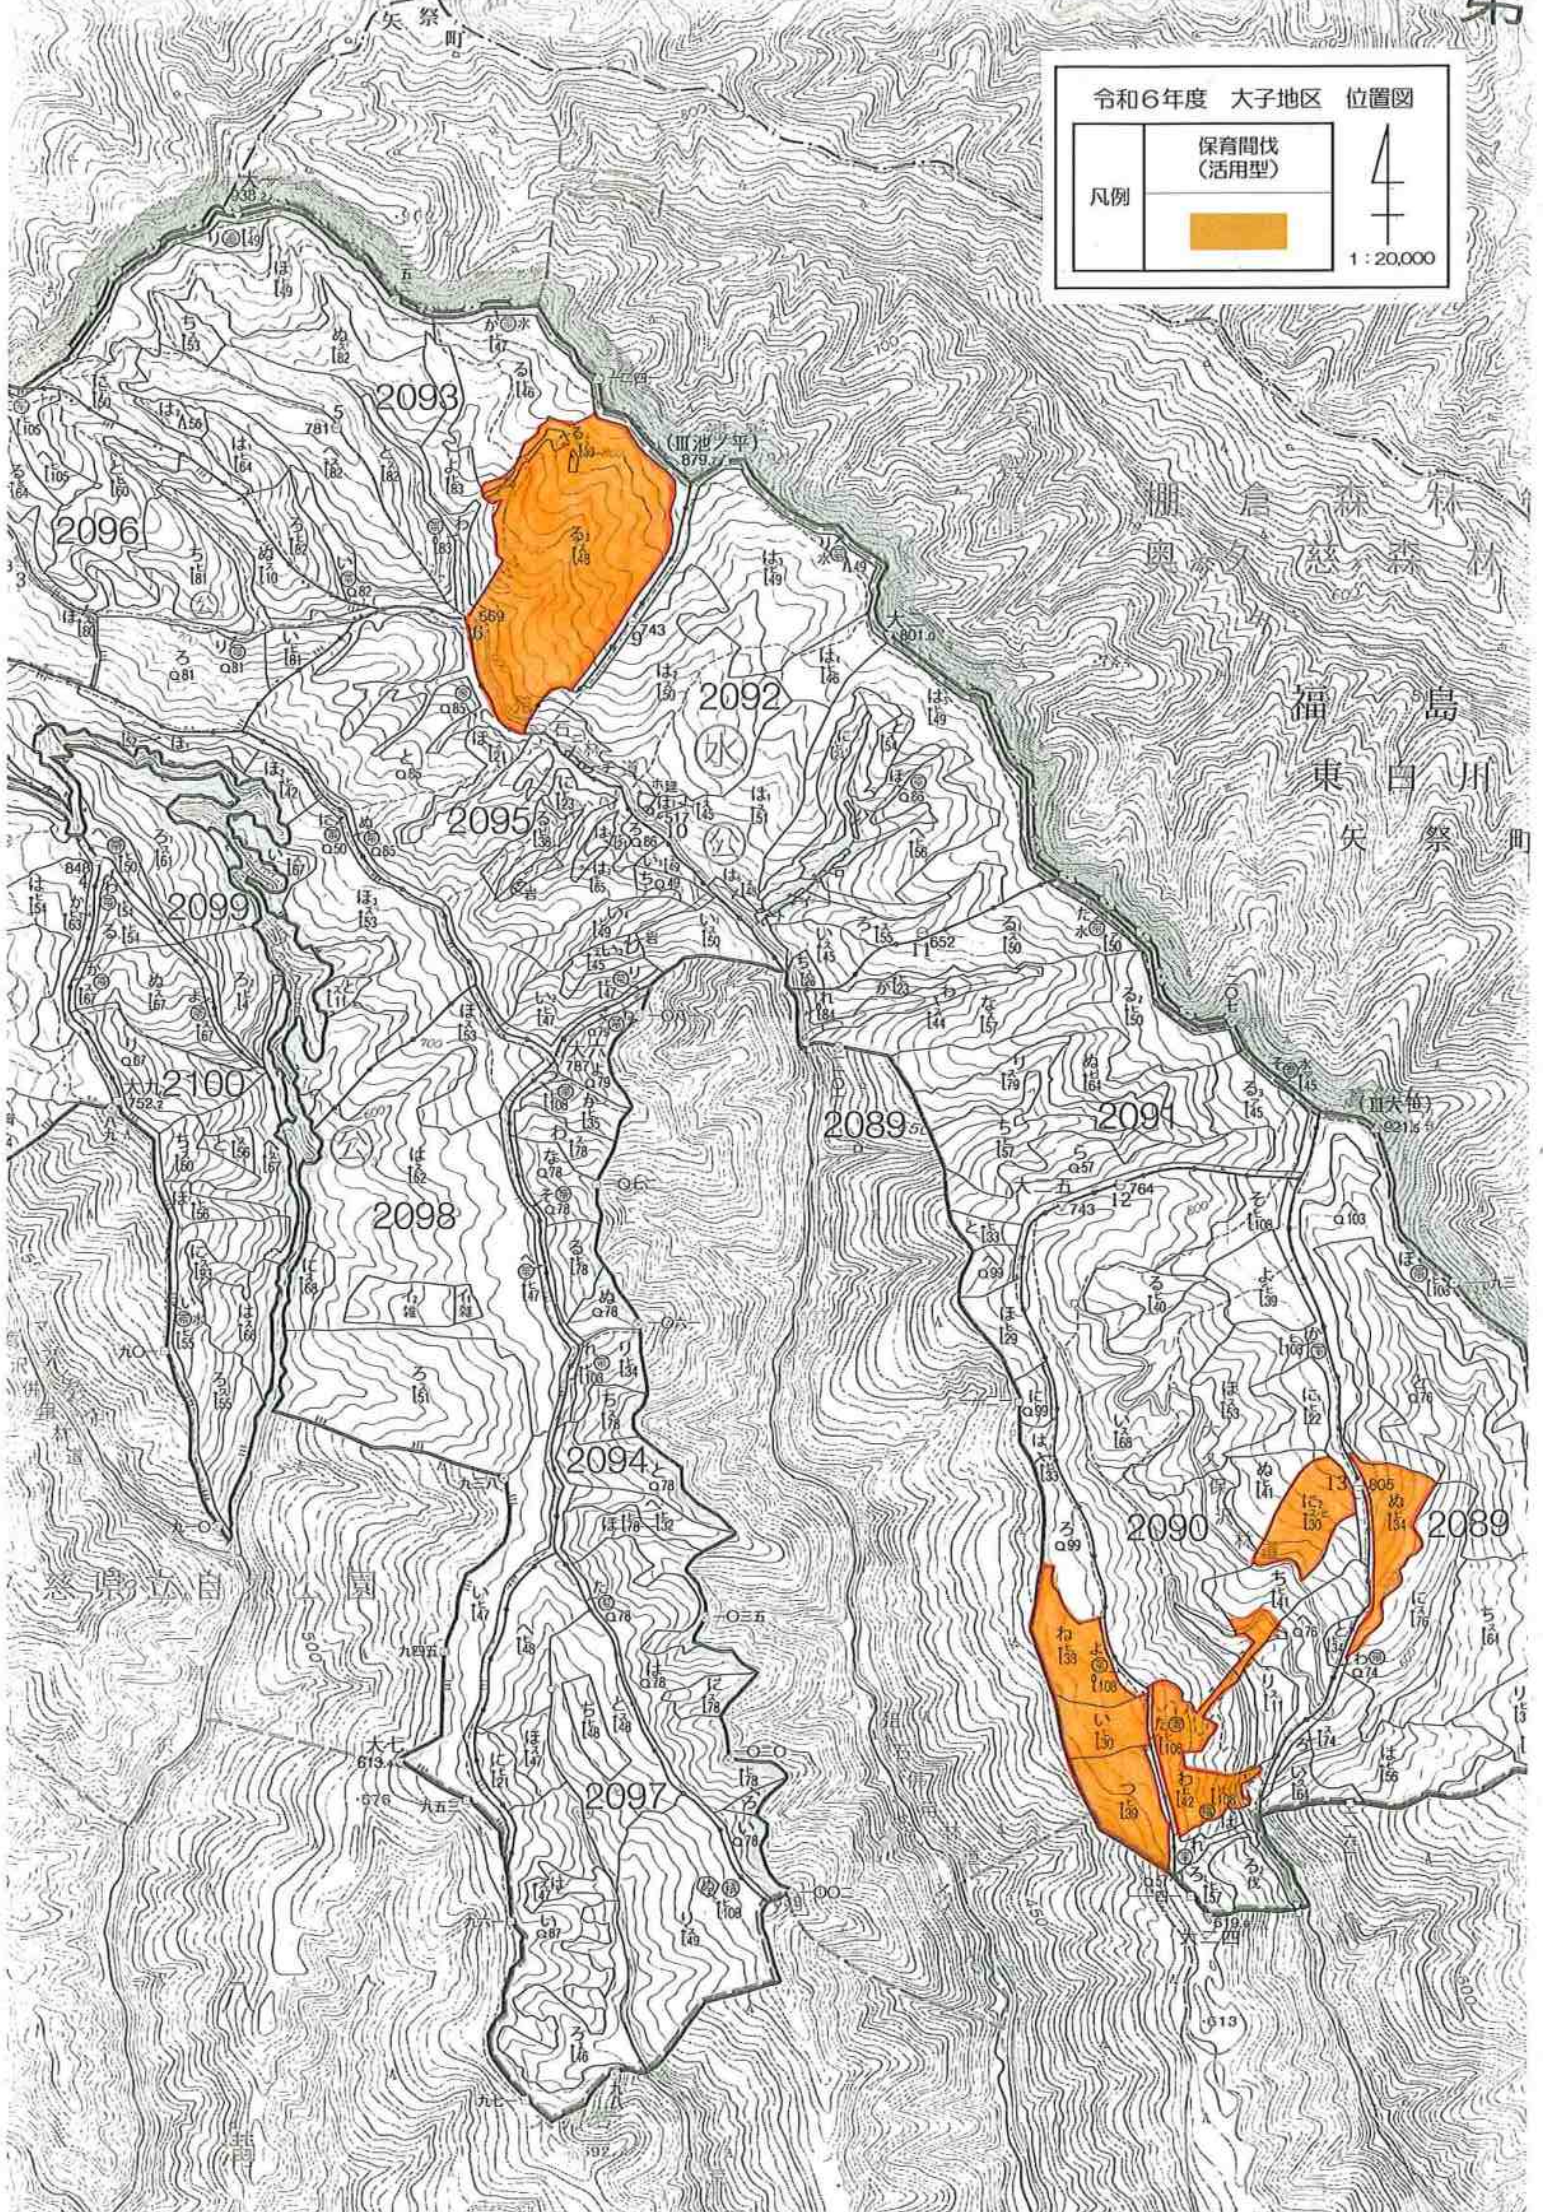

令和6年度 大子地区 位置図

凡例	保育間伐 (活用型)	4 1 : 20,000
		

令和6年度 大子地区 位置図

凡例	保育間伐 (活用型)
	