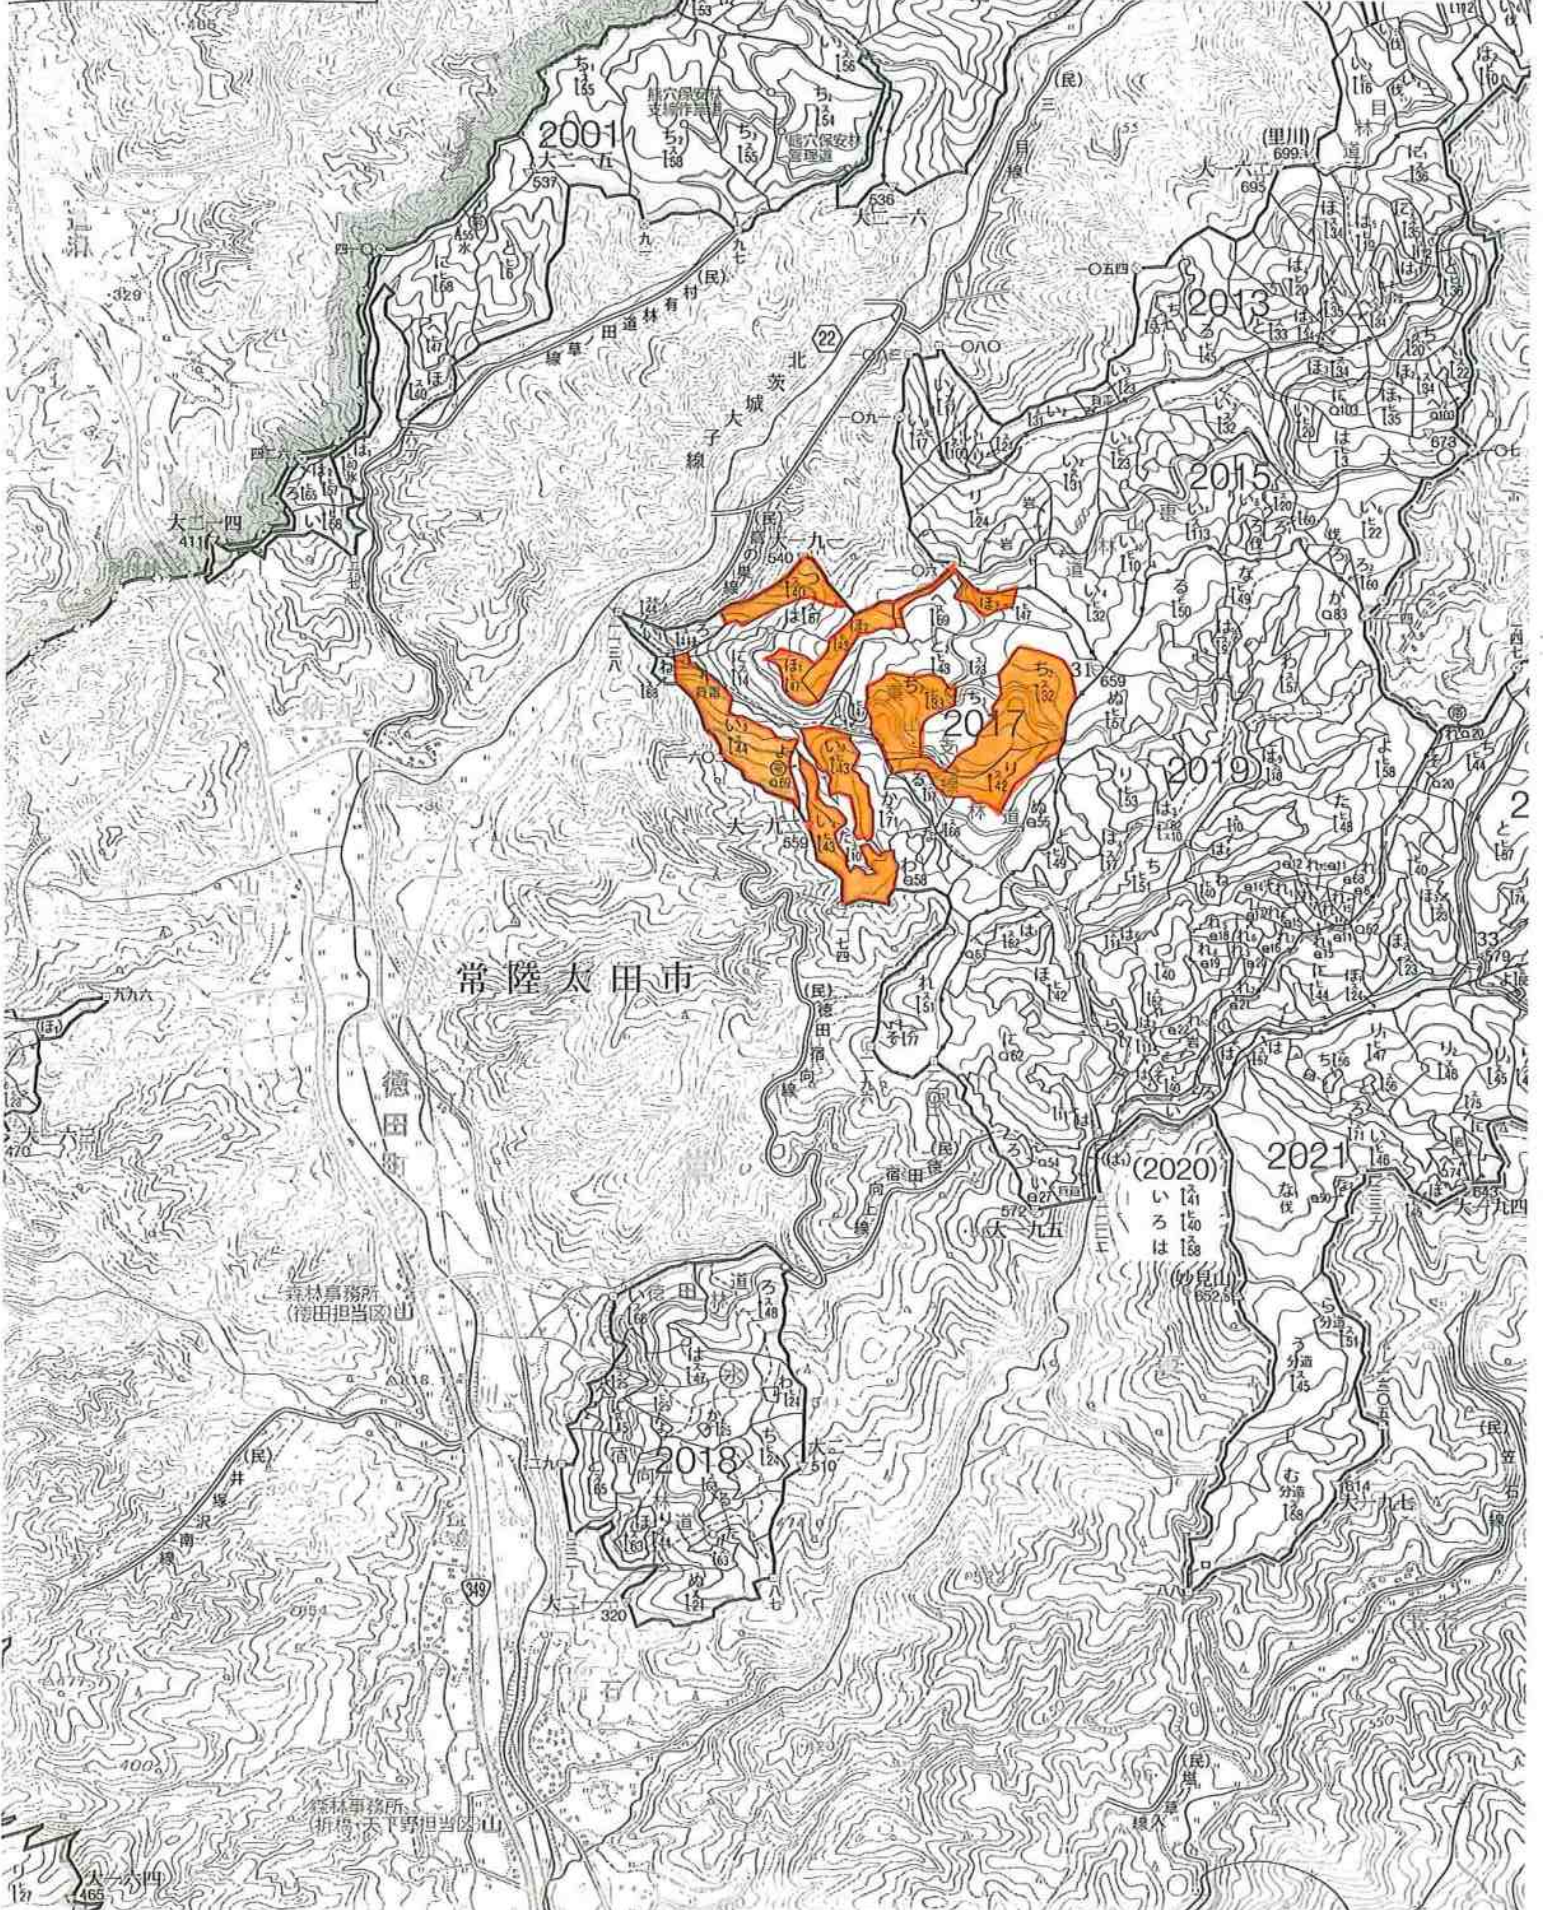

令和6年度 常陸太田地区 位置図

凡例	保育間伐 (活用型)	4 +
		

カ	天	アカマツ以外の針葉樹
ハ	然	広葉樹
ク	林	針葉樹
コ	林	広葉樹
未	更新	未了林分は林種記号の左側に未を付す。
ナ	竹	林
イ	カタカナの小地名のものは質地	

八満山……………山岳名
(八満山)……………三角点名

令和6年度 常陸太田地区 位置図

凡例	保育間伐 (活用型)	4 1 : 20,000

凡例	保育間伐 (活用型)
	

1 : 20,000