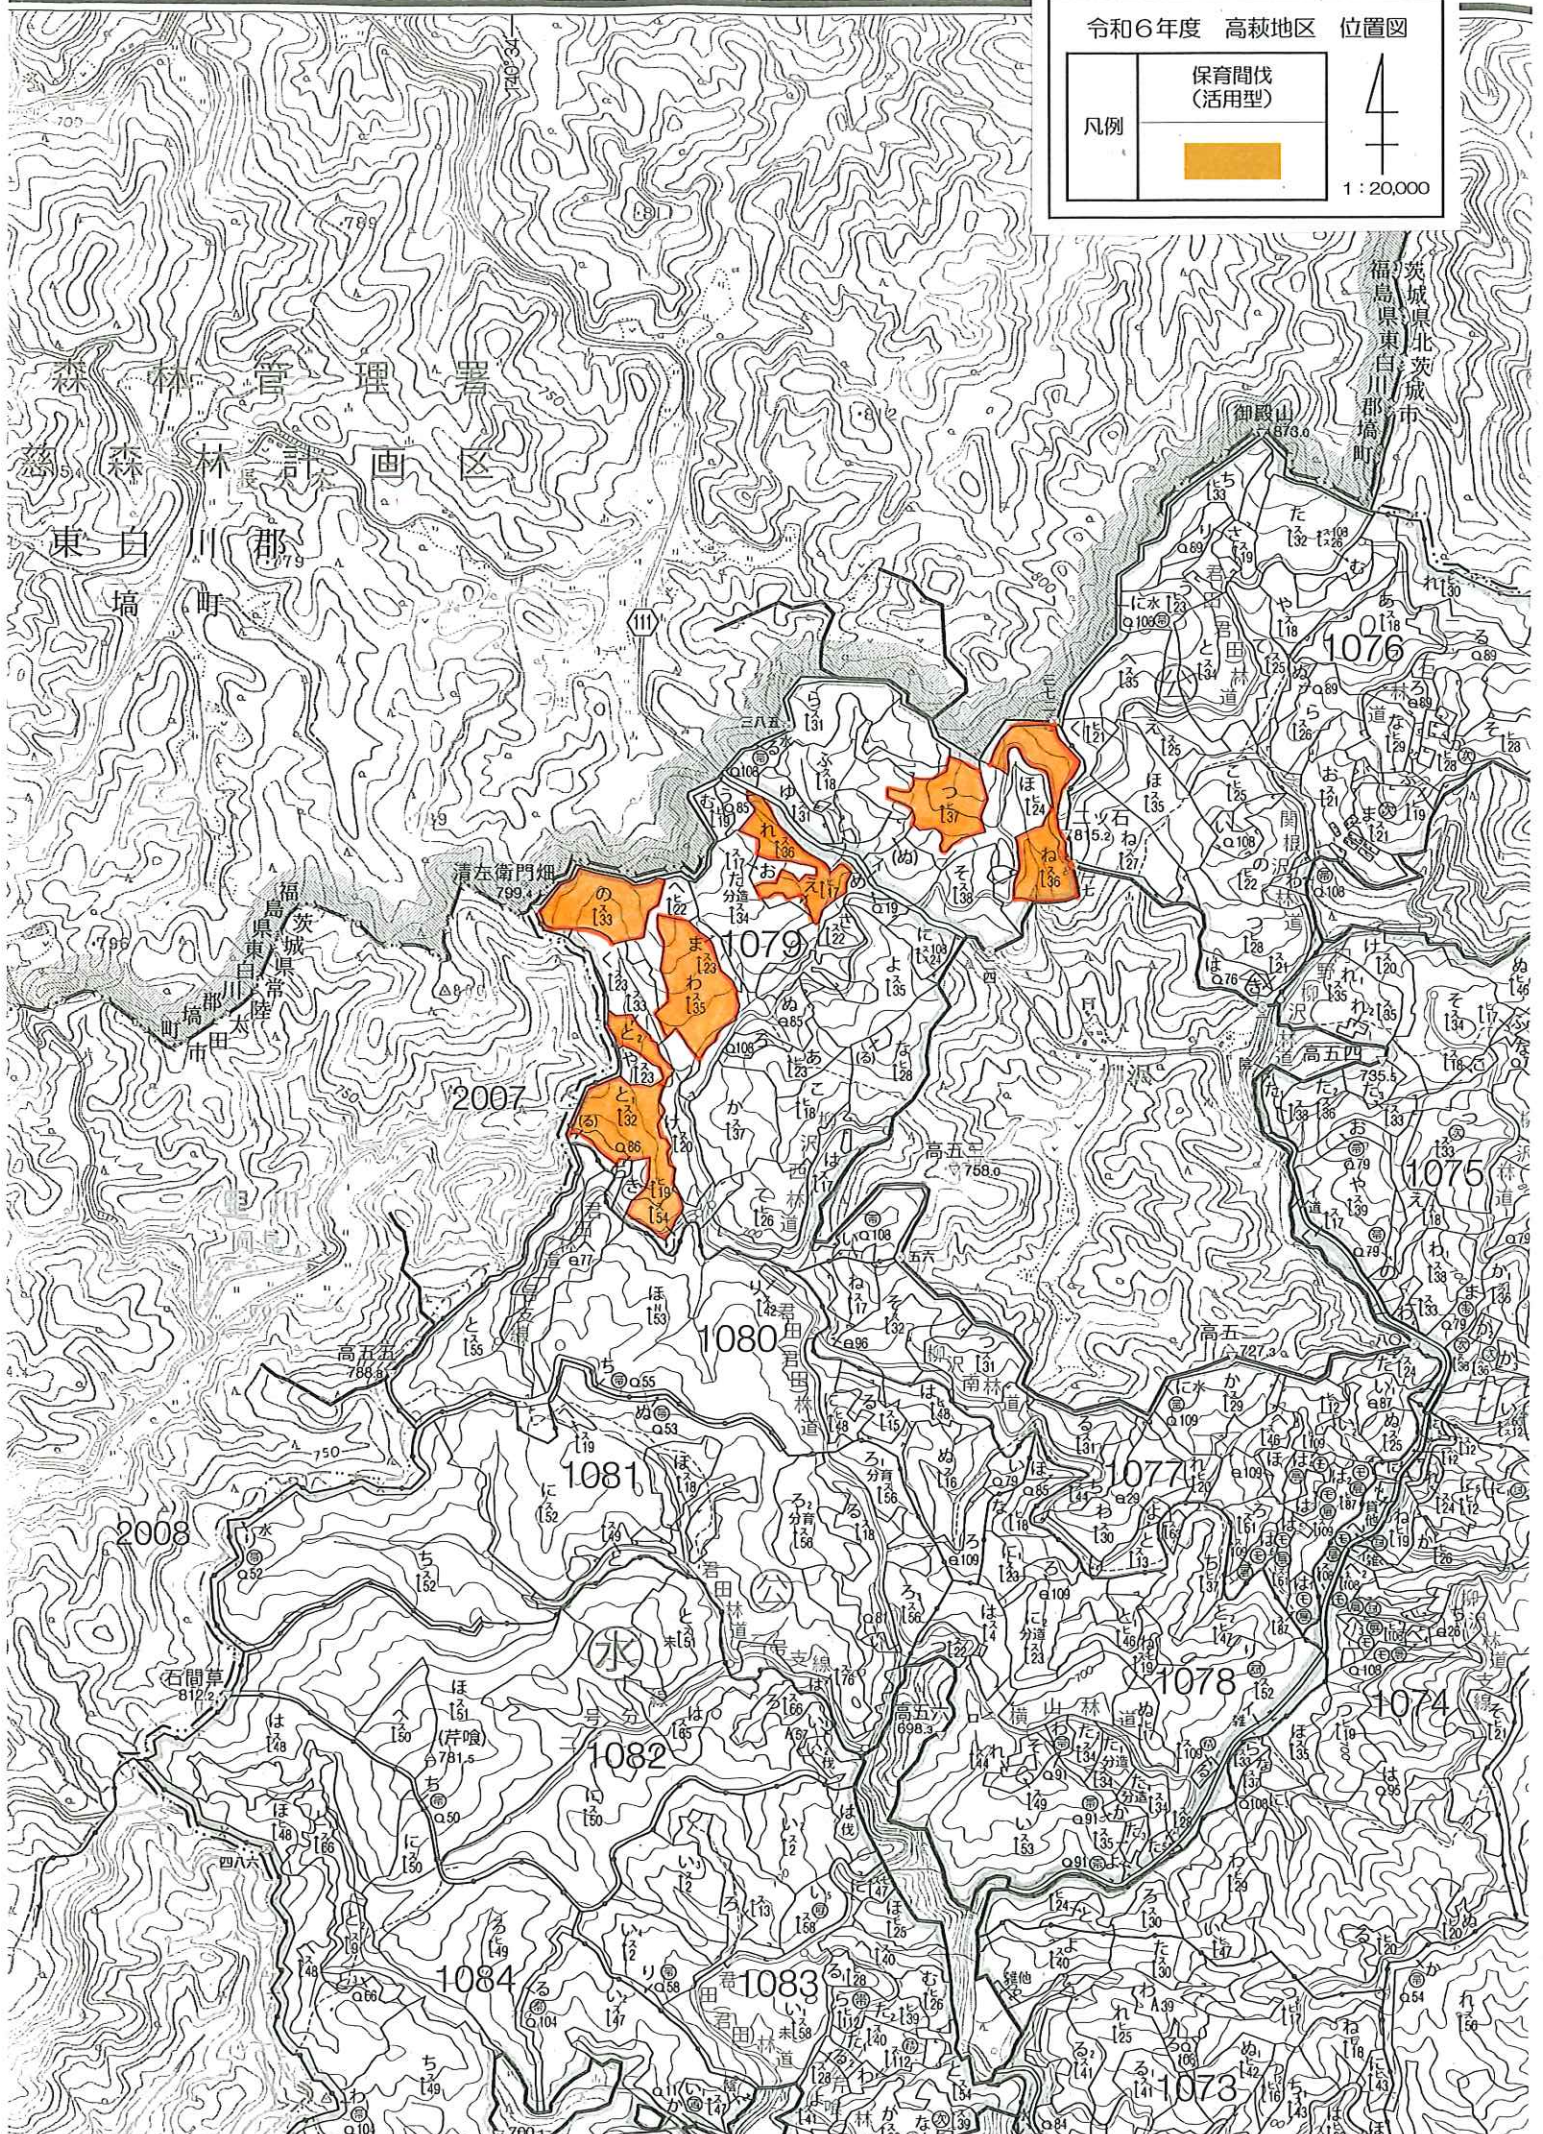

令和6年度 高萩地区 位置図

凡例	保育間伐 (活用型)
	

令和6年度 高萩地区 位置図

凡例	保育間伐 (活用型)
	