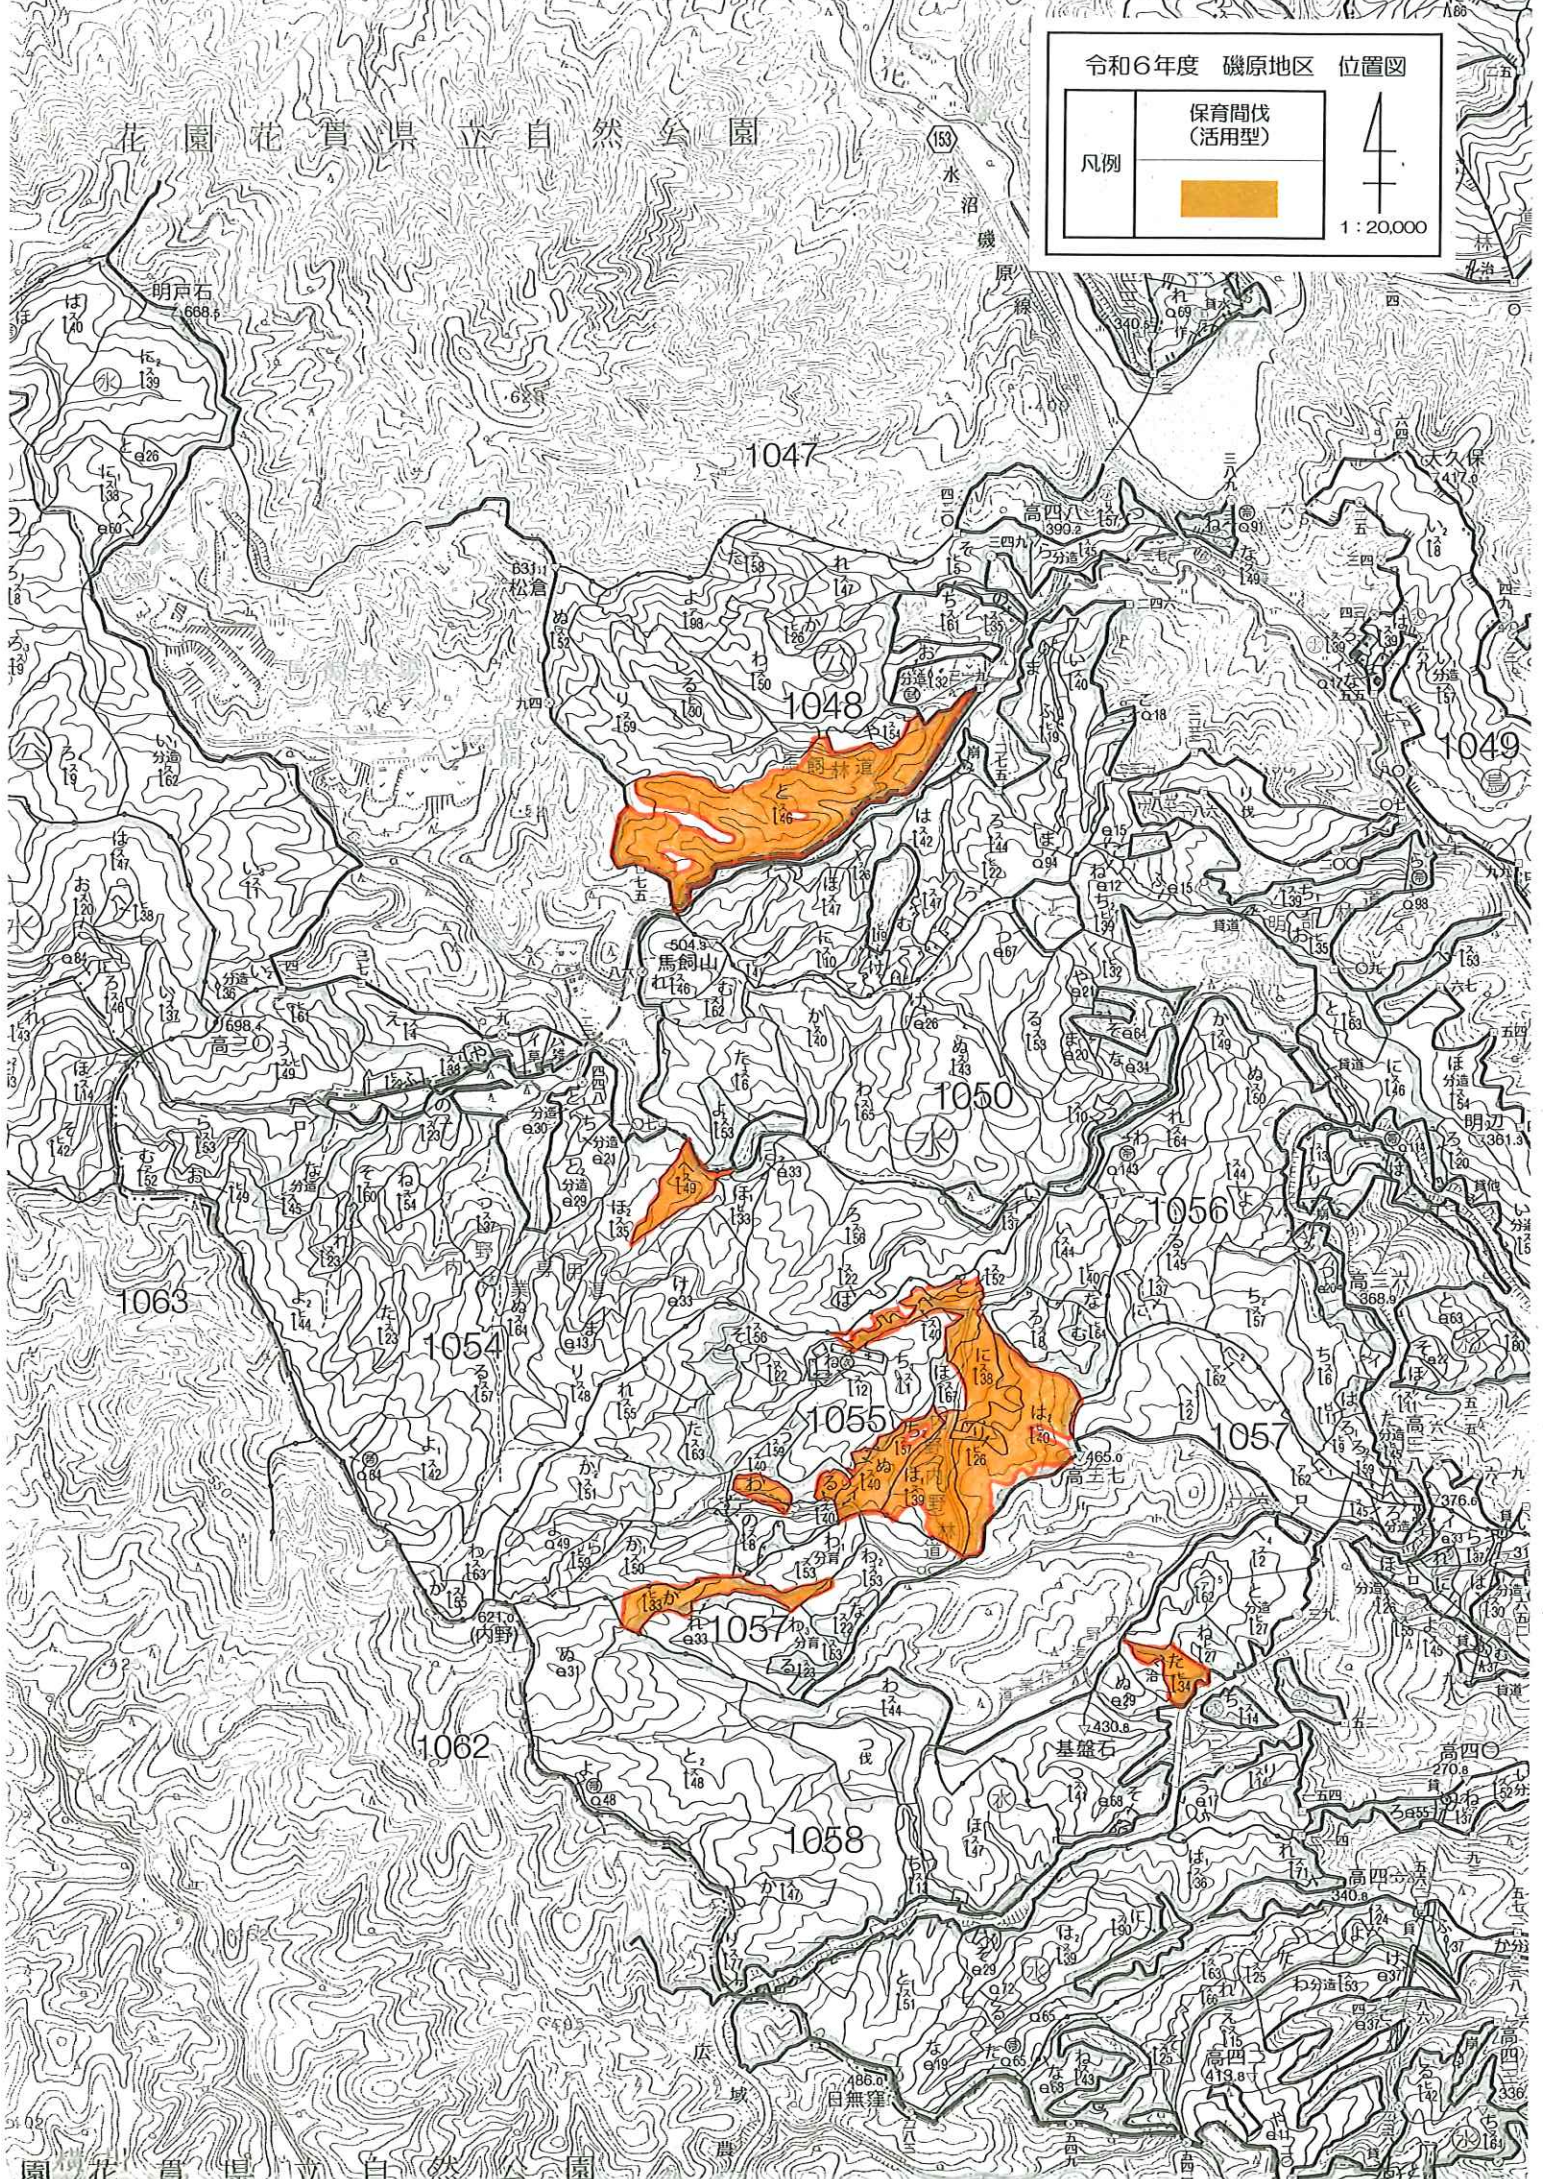

令和6年度 磯原地区 位置図

凡例

保育間伐  
(活用型)

1 : 20,000

花園花賞県立自然公園

花園花賞県立自然公園