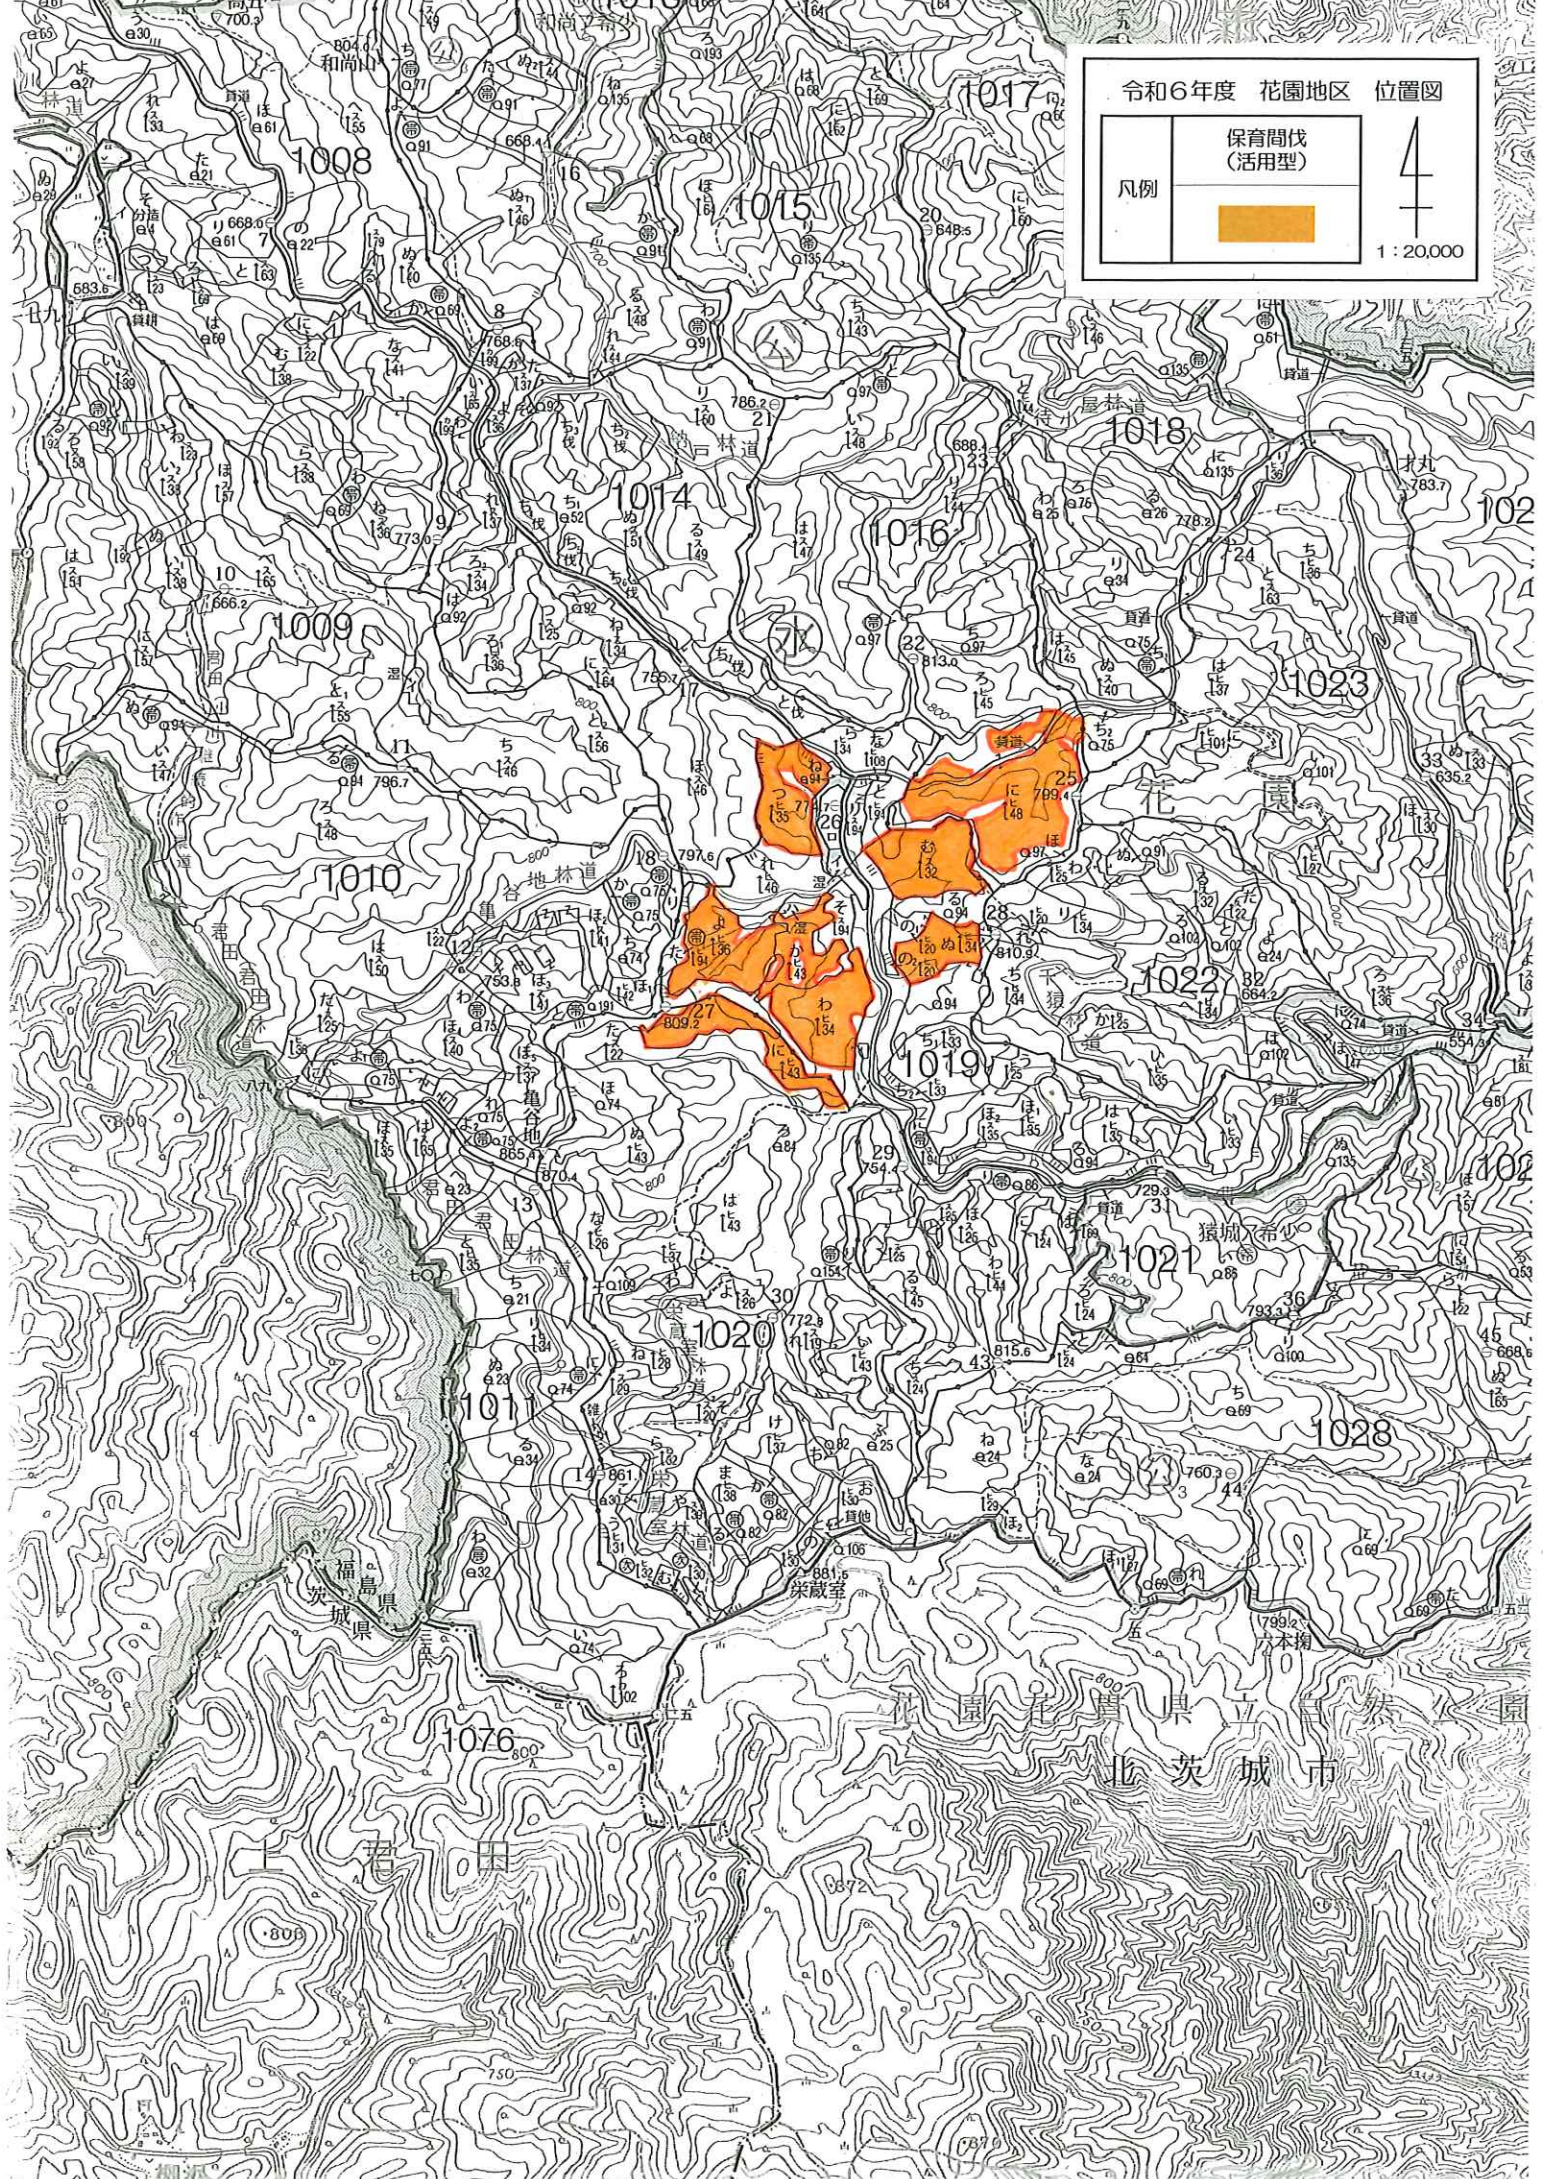

令和6年度 花園地区 位置図

凡例	保育間伐 (活用型)
	

福井県 北茨城市 花園町