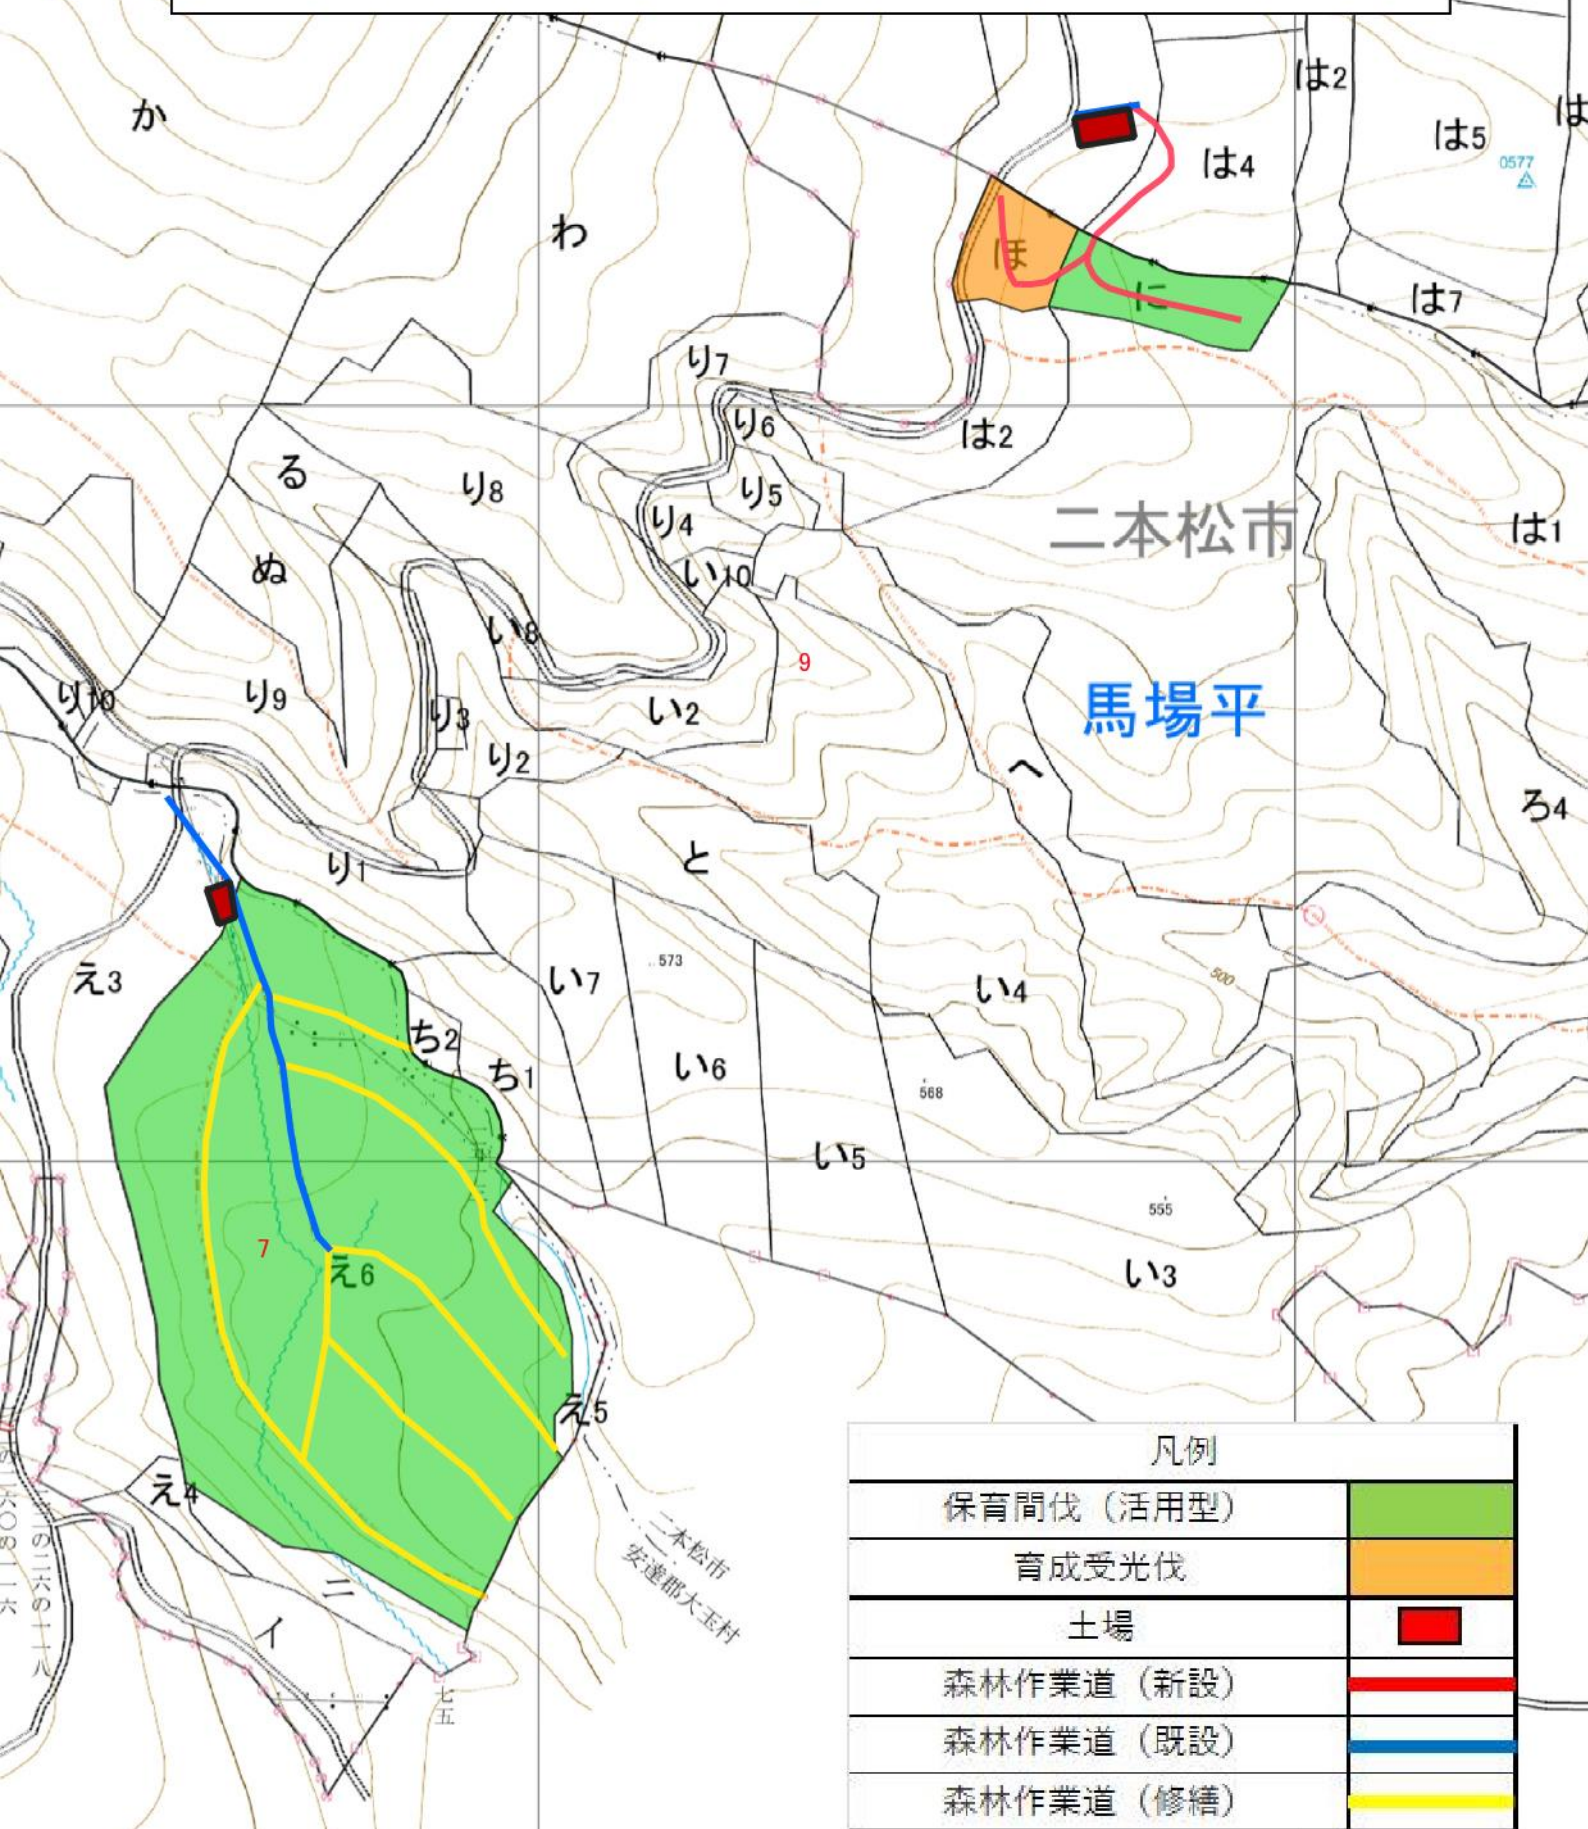

令和8年度玉ノ井地区森林環境保全整備事業 (保育間伐活用型外)

凡例

保育間伐 (活用型)

育成受光伐

令和8年度玉ノ井地区森林環境保全整備事業 (保育間伐活用型外)

凡例

保育間伐 (活用型)	
育成受光伐	
土場	
森林作業道 (新設)	
森林作業道 (既設)	
森林作業道 (修繕)	

令和8年度玉ノ井地区森林環境保全整備事業
(保育間伐活用型外)

凡例	
保育間伐 (活用型)	
育成受光伐	
土場	
森林作業道 (新設)	
森林作業道 (既設)	
森林作業道 (修繕)	

令和8年度玉ノ井地区森林環境保全整備事業 (保育間伐活用型外)

二本松市

凡例	
保育間伐 (活用型)	
育成受光伐	
土場	
森林作業道 (新設)	
森林作業道 (既設)	
森林作業道 (修繕)	