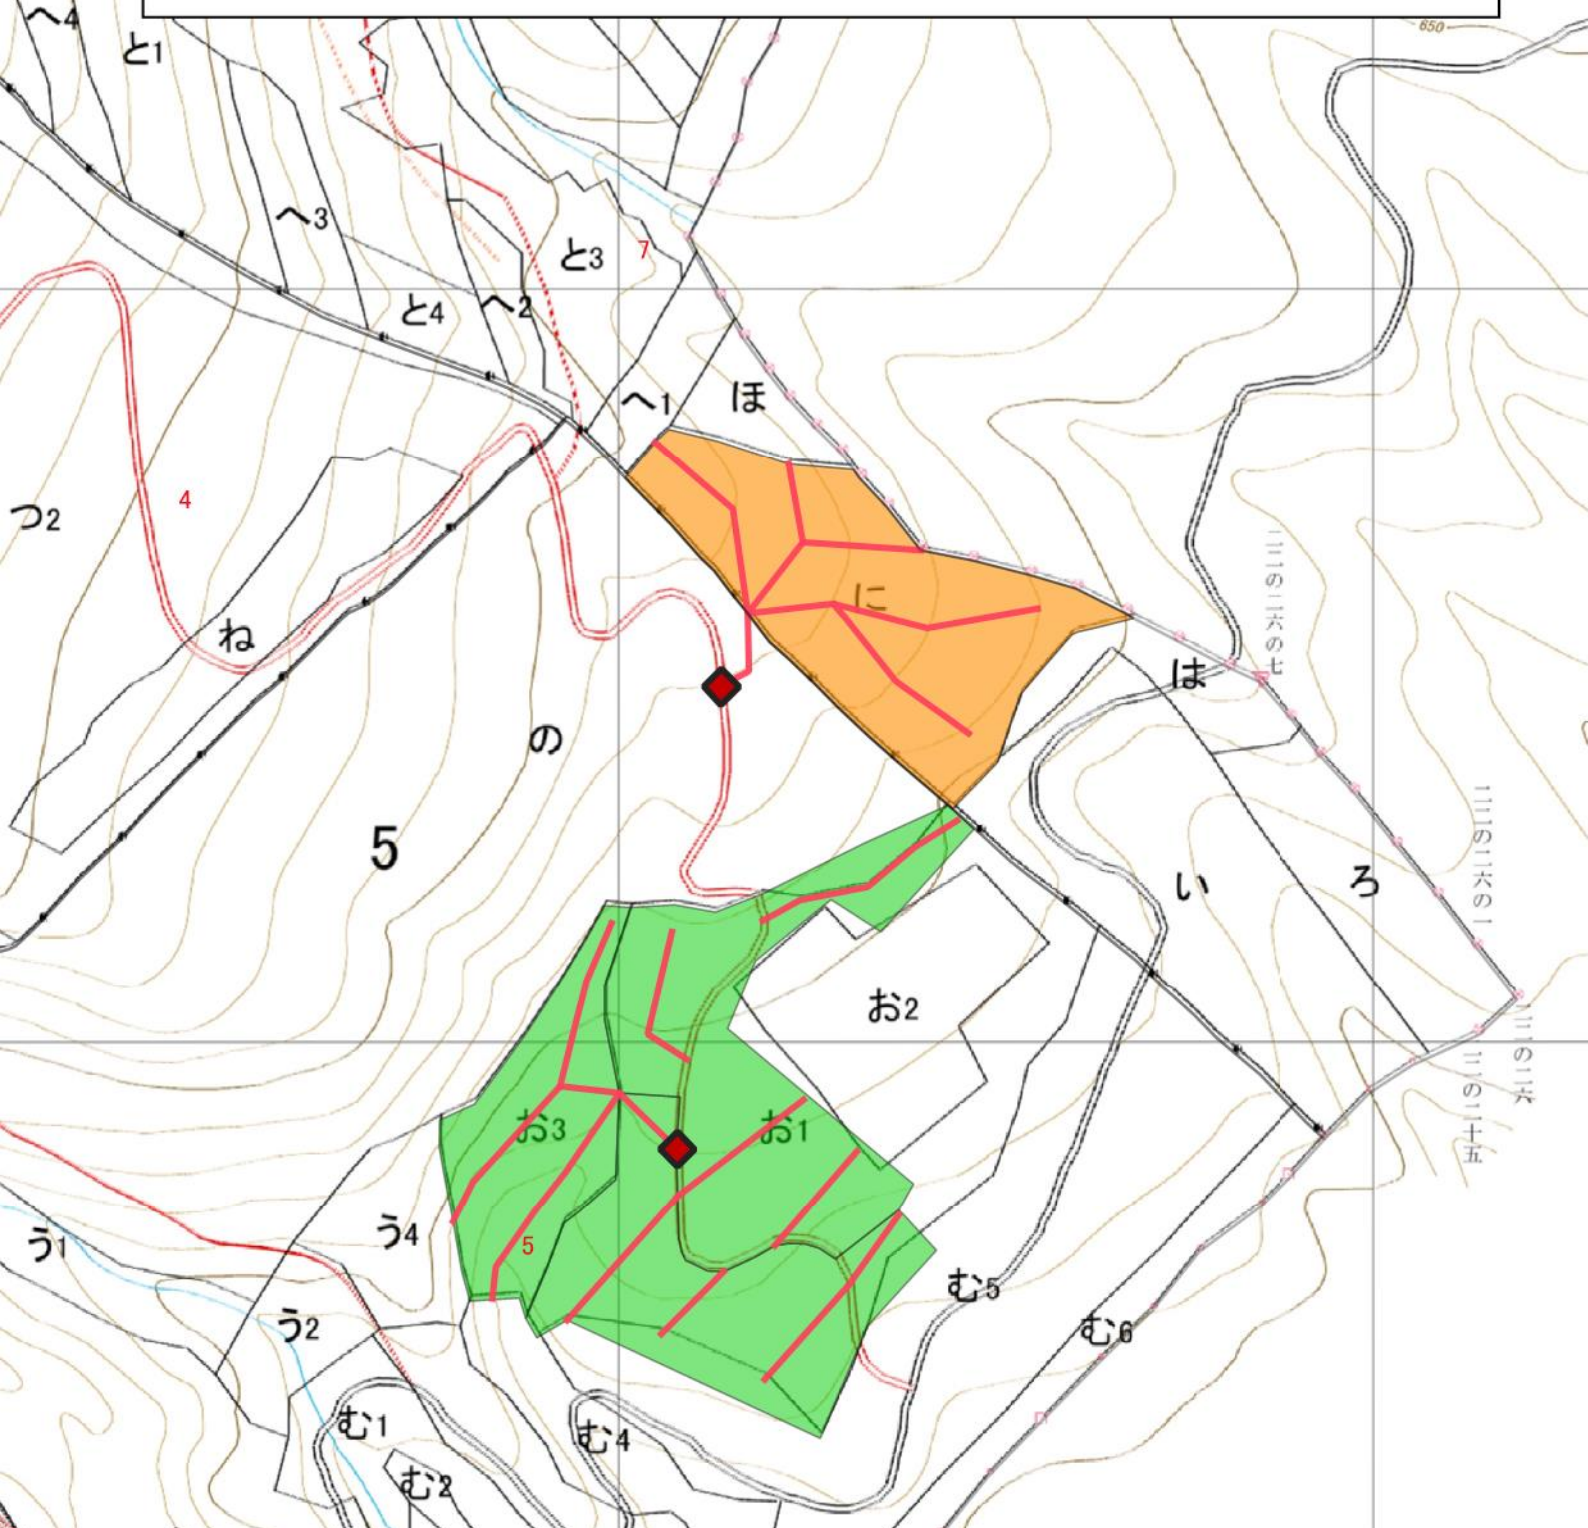

令和8年度玉ノ井地区森林環境保全整備事業 (保育間伐活用型外)

凡例

保育間伐 (活用型)

育成受光伐

令和8年度玉ノ井地区森林環境保全整備事業 (保育間伐活用型外)

凡例

保育間伐 (活用型)	
育成受光伐	
土場	
森林作業道 (新設)	
森林作業道 (既設)	
森林作業道 (修繕)	

令和8年度玉ノ井地区森林環境保全整備事業
(保育間伐活用型外)

凡例	
保育間伐 (活用型)	
育成受光伐	
土場	
森林作業道 (新設)	
森林作業道 (既設)	
森林作業道 (修繕)	

令和8年度玉ノ井地区森林環境保全整備事業 (保育間伐活用型外)

二本松市

凡例	
保育間伐 (活用型)	
育成受光伐	
土場	
森林作業道 (新設)	
森林作業道 (既設)	
森林作業道 (修繕)	