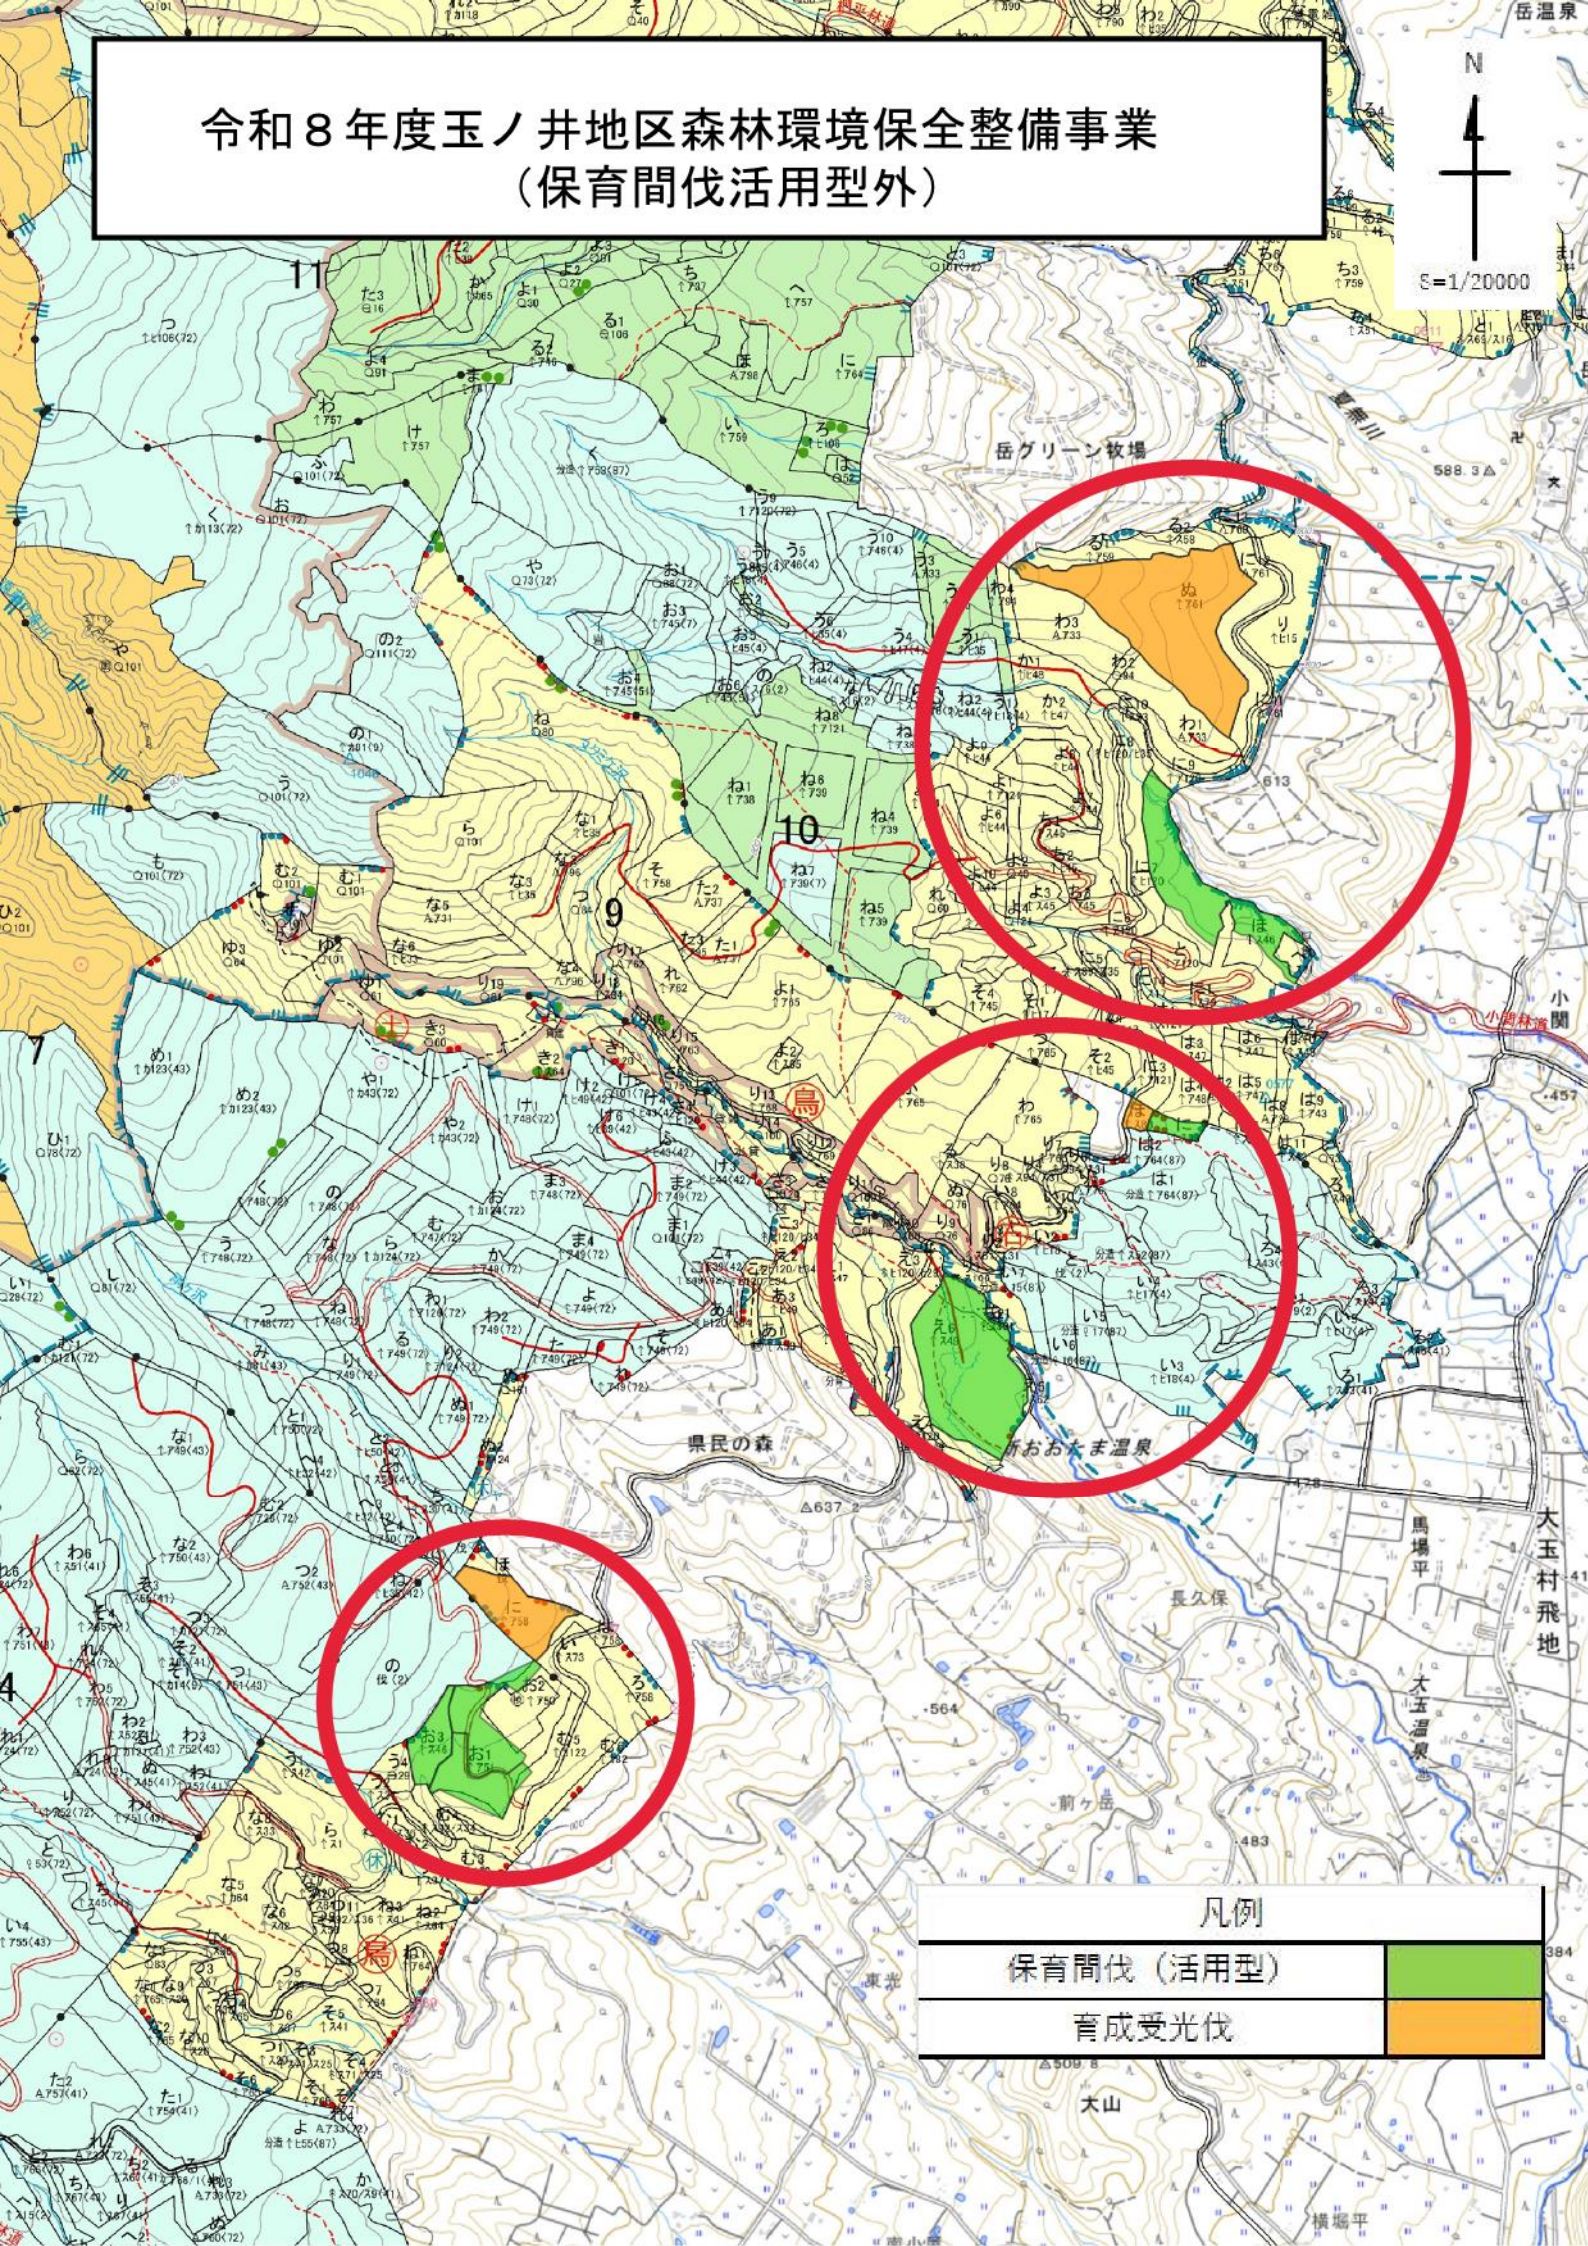

令和8年度玉ノ井地区森林環境保全整備事業 (保育間伐活用型外)

凡例

保育間伐 (活用型)

育成受光伐

令和8年度玉ノ井地区森林環境保全整備事業 (保育間伐活用型外)

凡例

保育間伐 (活用型)	
育成受光伐	
土場	
森林作業道 (新設)	
森林作業道 (既設)	
森林作業道 (修繕)	

令和8年度玉ノ井地区森林環境保全整備事業
(保育間伐活用型外)

凡例	
保育間伐 (活用型)	
育成受光伐	
土場	
森林作業道 (新設)	
森林作業道 (既設)	
森林作業道 (修繕)	

令和8年度玉ノ井地区森林環境保全整備事業 (保育間伐活用型外)

二本松市

凡例	
保育間伐 (活用型)	
育成受光伐	
土場	
森林作業道 (新設)	
森林作業道 (既設)	
森林作業道 (修繕)	