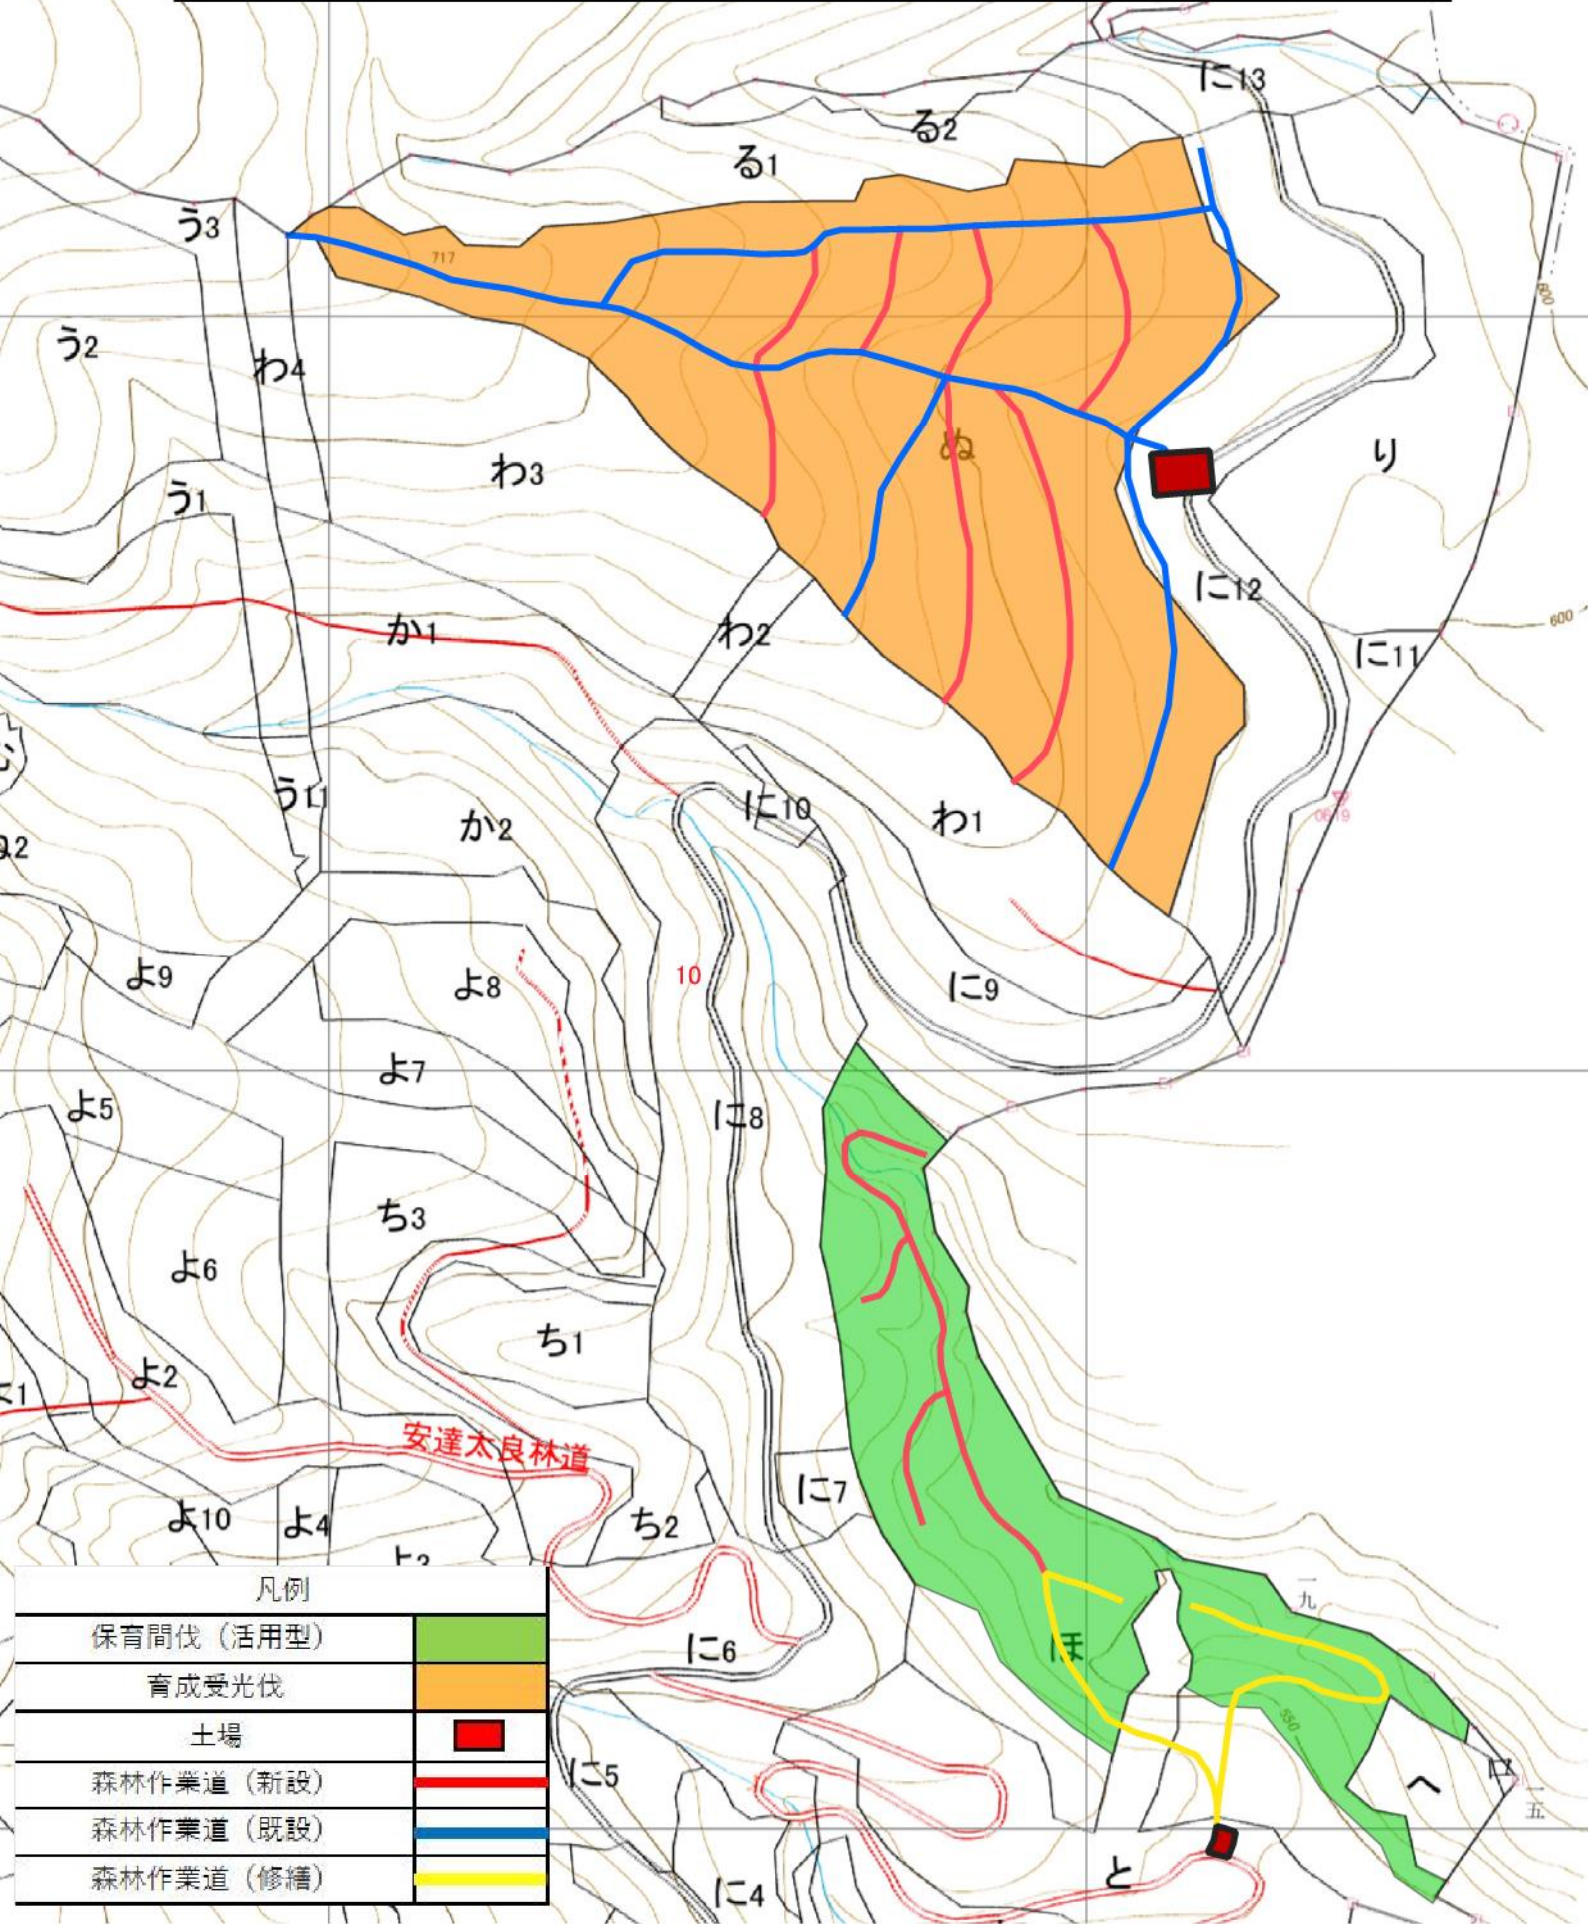

令和8年度玉ノ井地区森林環境保全整備事業 (保育間伐活用型外)

凡例

保育間伐 (活用型)

育成受光伐

令和8年度玉ノ井地区森林環境保全整備事業 (保育間伐活用型外)

凡例

保育間伐 (活用型)	
育成受光伐	
土場	
森林作業道 (新設)	
森林作業道 (既設)	
森林作業道 (修繕)	

令和8年度玉ノ井地区森林環境保全整備事業
(保育間伐活用型外)

凡例	
保育間伐 (活用型)	
育成受光伐	
土場	
森林作業道 (新設)	
森林作業道 (既設)	
森林作業道 (修繕)	

令和8年度玉ノ井地区森林環境保全整備事業 (保育間伐活用型外)

二本松市

凡例	
保育間伐 (活用型)	
育成受光伐	
土場	
森林作業道 (新設)	
森林作業道 (既設)	
森林作業道 (修繕)	