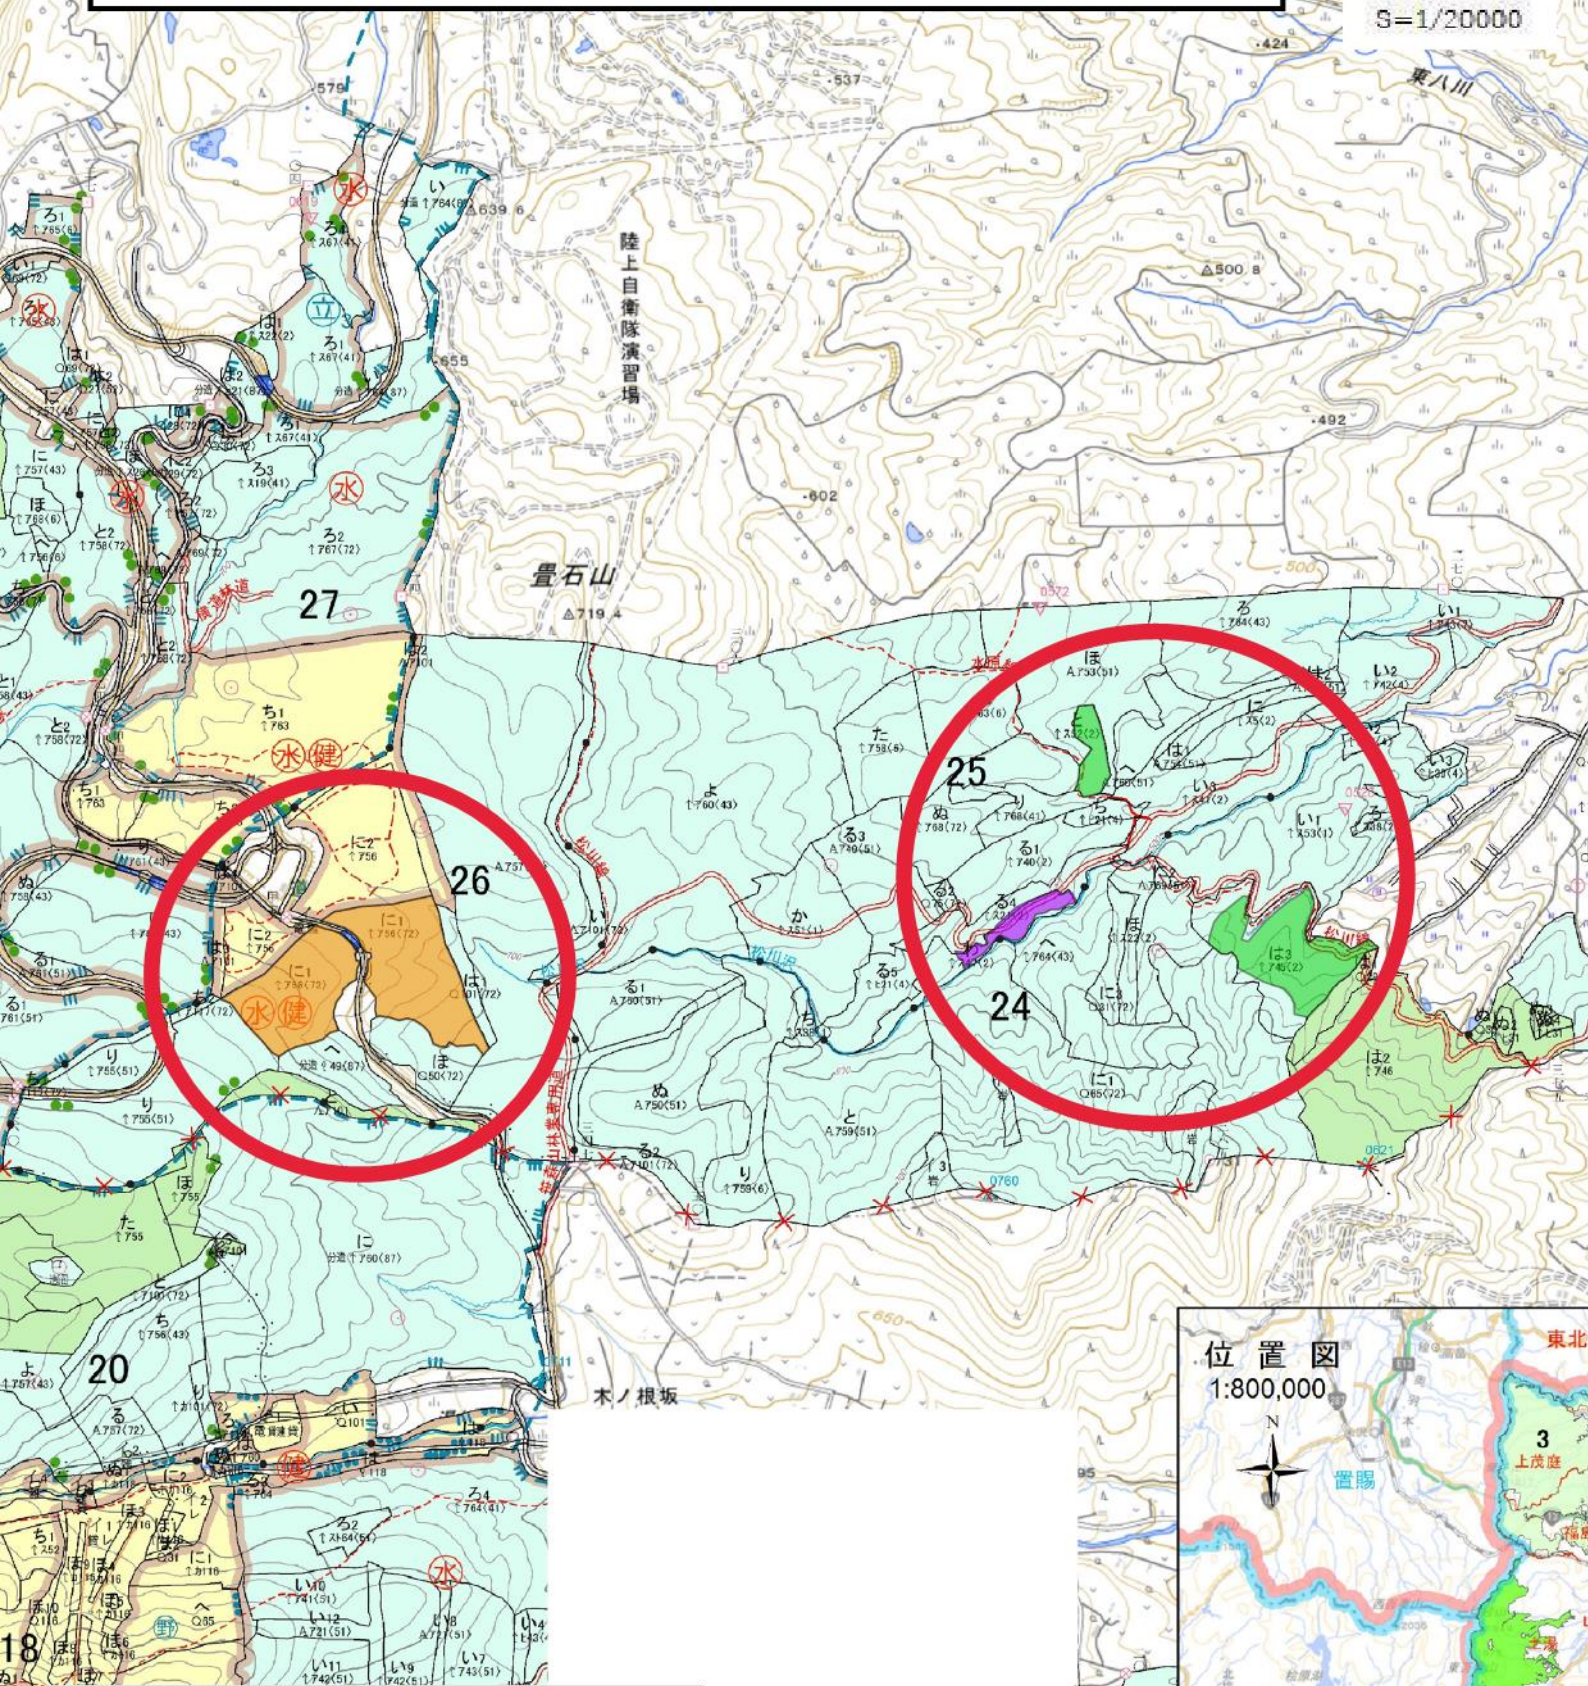

令和8年度中茂庭・土湯地区森林環境保全整備事業 (保育間伐活用型) 【一貫作業】

増沢

大作山

水割

飯坂町

凡例

保育間伐 (活用型)	
------------	--

令和8年度中茂庭・土湯地区森林環境保全整備事業 (保育間伐活用型) 【一貫作業】

N
↑
S=1/20000

凡例

保育間伐 (活用型)	
保護伐、地拵	
育成受光伐	

令和8年度中茂庭・土湯地区森林環境保全整備事業
 (保育間伐活用型) 【一貫作業】

凡例

保育間伐 (活用型)	
土場	
森林作業道 (新設)	
森林作業道 (既設)	
森林作業道 (修繕)	
林道	

令和8年度中茂庭・土湯地区森林環境保全整備事業
 (保育間伐活用型外) 【一貫作業】

凡例	
育成受光伐	
土場	
森林作業道 (新設)	
森林作業道 (既設)	
森林作業道 (修繕)	
林道	

茶黄塚山

玉ノ井