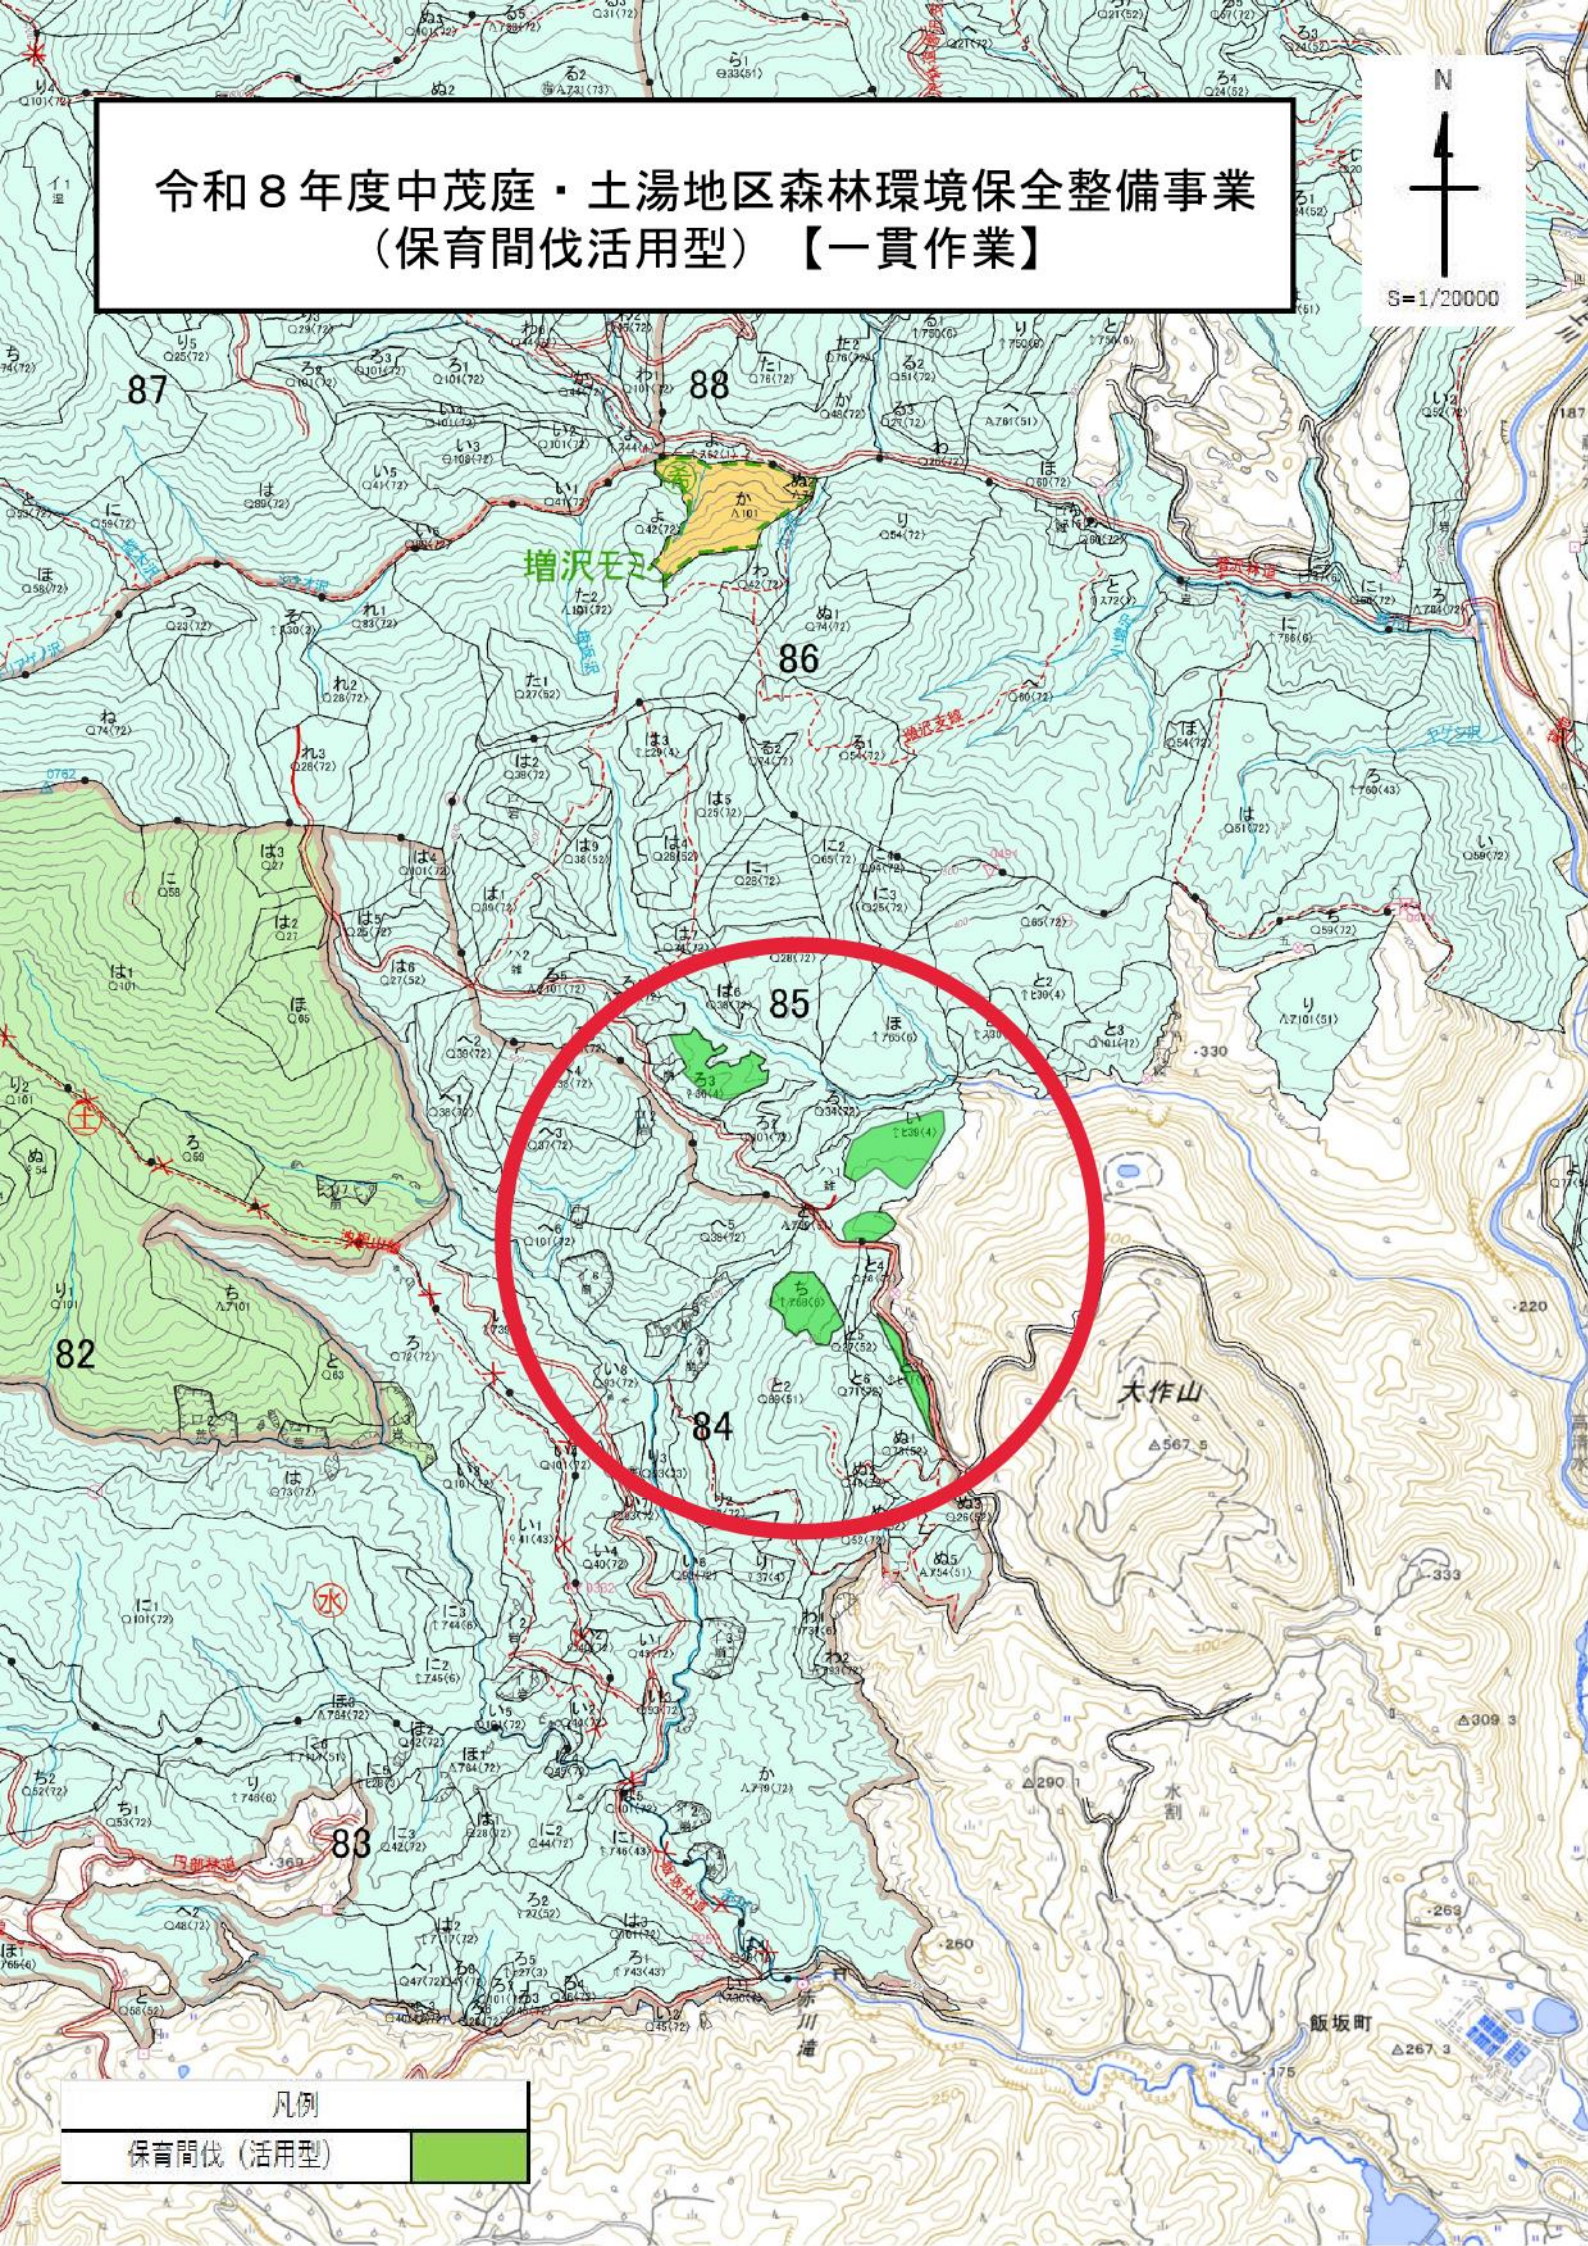

令和8年度中茂庭・土湯地区森林環境保全整備事業 (保育間伐活用型) 【一貫作業】

増沢

大作山

水割

飯坂町

凡例

保育間伐 (活用型)	
------------	--

令和8年度中茂庭・土湯地区森林環境保全整備事業 (保育間伐活用型) 【一貫作業】

N
↑
S=1/20000

凡例

保育間伐 (活用型)	
保護伐、地拵	
育成受光伐	

令和8年度中茂庭・土湯地区森林環境保全整備事業
 (保育間伐活用型) 【一貫作業】

凡例

保育間伐 (活用型)	
土場	
森林作業道 (新設)	
森林作業道 (既設)	
森林作業道 (修繕)	
林道	

令和8年度中茂庭・土湯地区森林環境保全整備事業
 (保育間伐活用型外) 【一貫作業】

凡例	
育成受光伐	
土場	
森林作業道 (新設)	
森林作業道 (既設)	
森林作業道 (修繕)	
林道	

茶黄塚山

玉ノ井