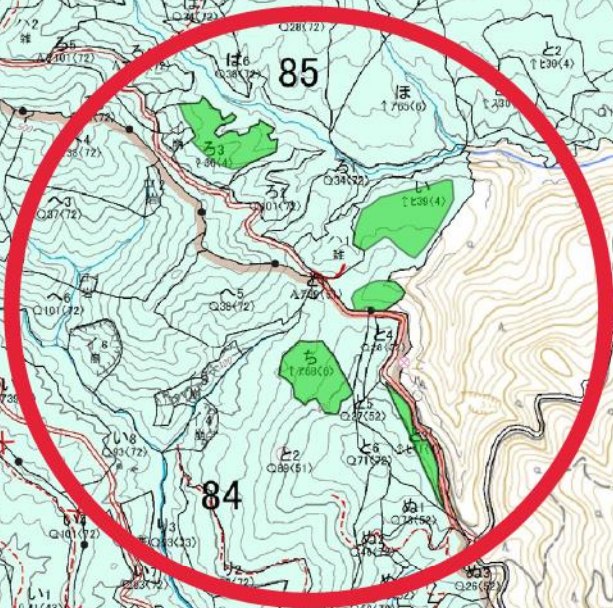

令和8年度中茂庭・土湯地区森林環境保全整備事業 (保育間伐活用型) 【一貫作業】

増沢

大作山

水割

飯坂町

凡例

保育間伐 (活用型)	
------------	--

令和8年度中茂庭・土湯地区森林環境保全整備事業 (保育間伐活用型) 【一貫作業】

N
↑
S=1/20000

凡例

保育間伐 (活用型)	
保護伐、地拵	
育成受光伐	

令和8年度中茂庭・土湯地区森林環境保全整備事業
 (保育間伐活用型) 【一貫作業】

凡例

保育間伐 (活用型)	
土場	
森林作業道 (新設)	
森林作業道 (既設)	
森林作業道 (修繕)	
林道	

令和8年度中茂庭・土湯地区森林環境保全整備事業
 (保育間伐活用型外) 【一貫作業】

凡例	
育成受光伐	
土場	
森林作業道 (新設)	
森林作業道 (既設)	
森林作業道 (修繕)	
林道	