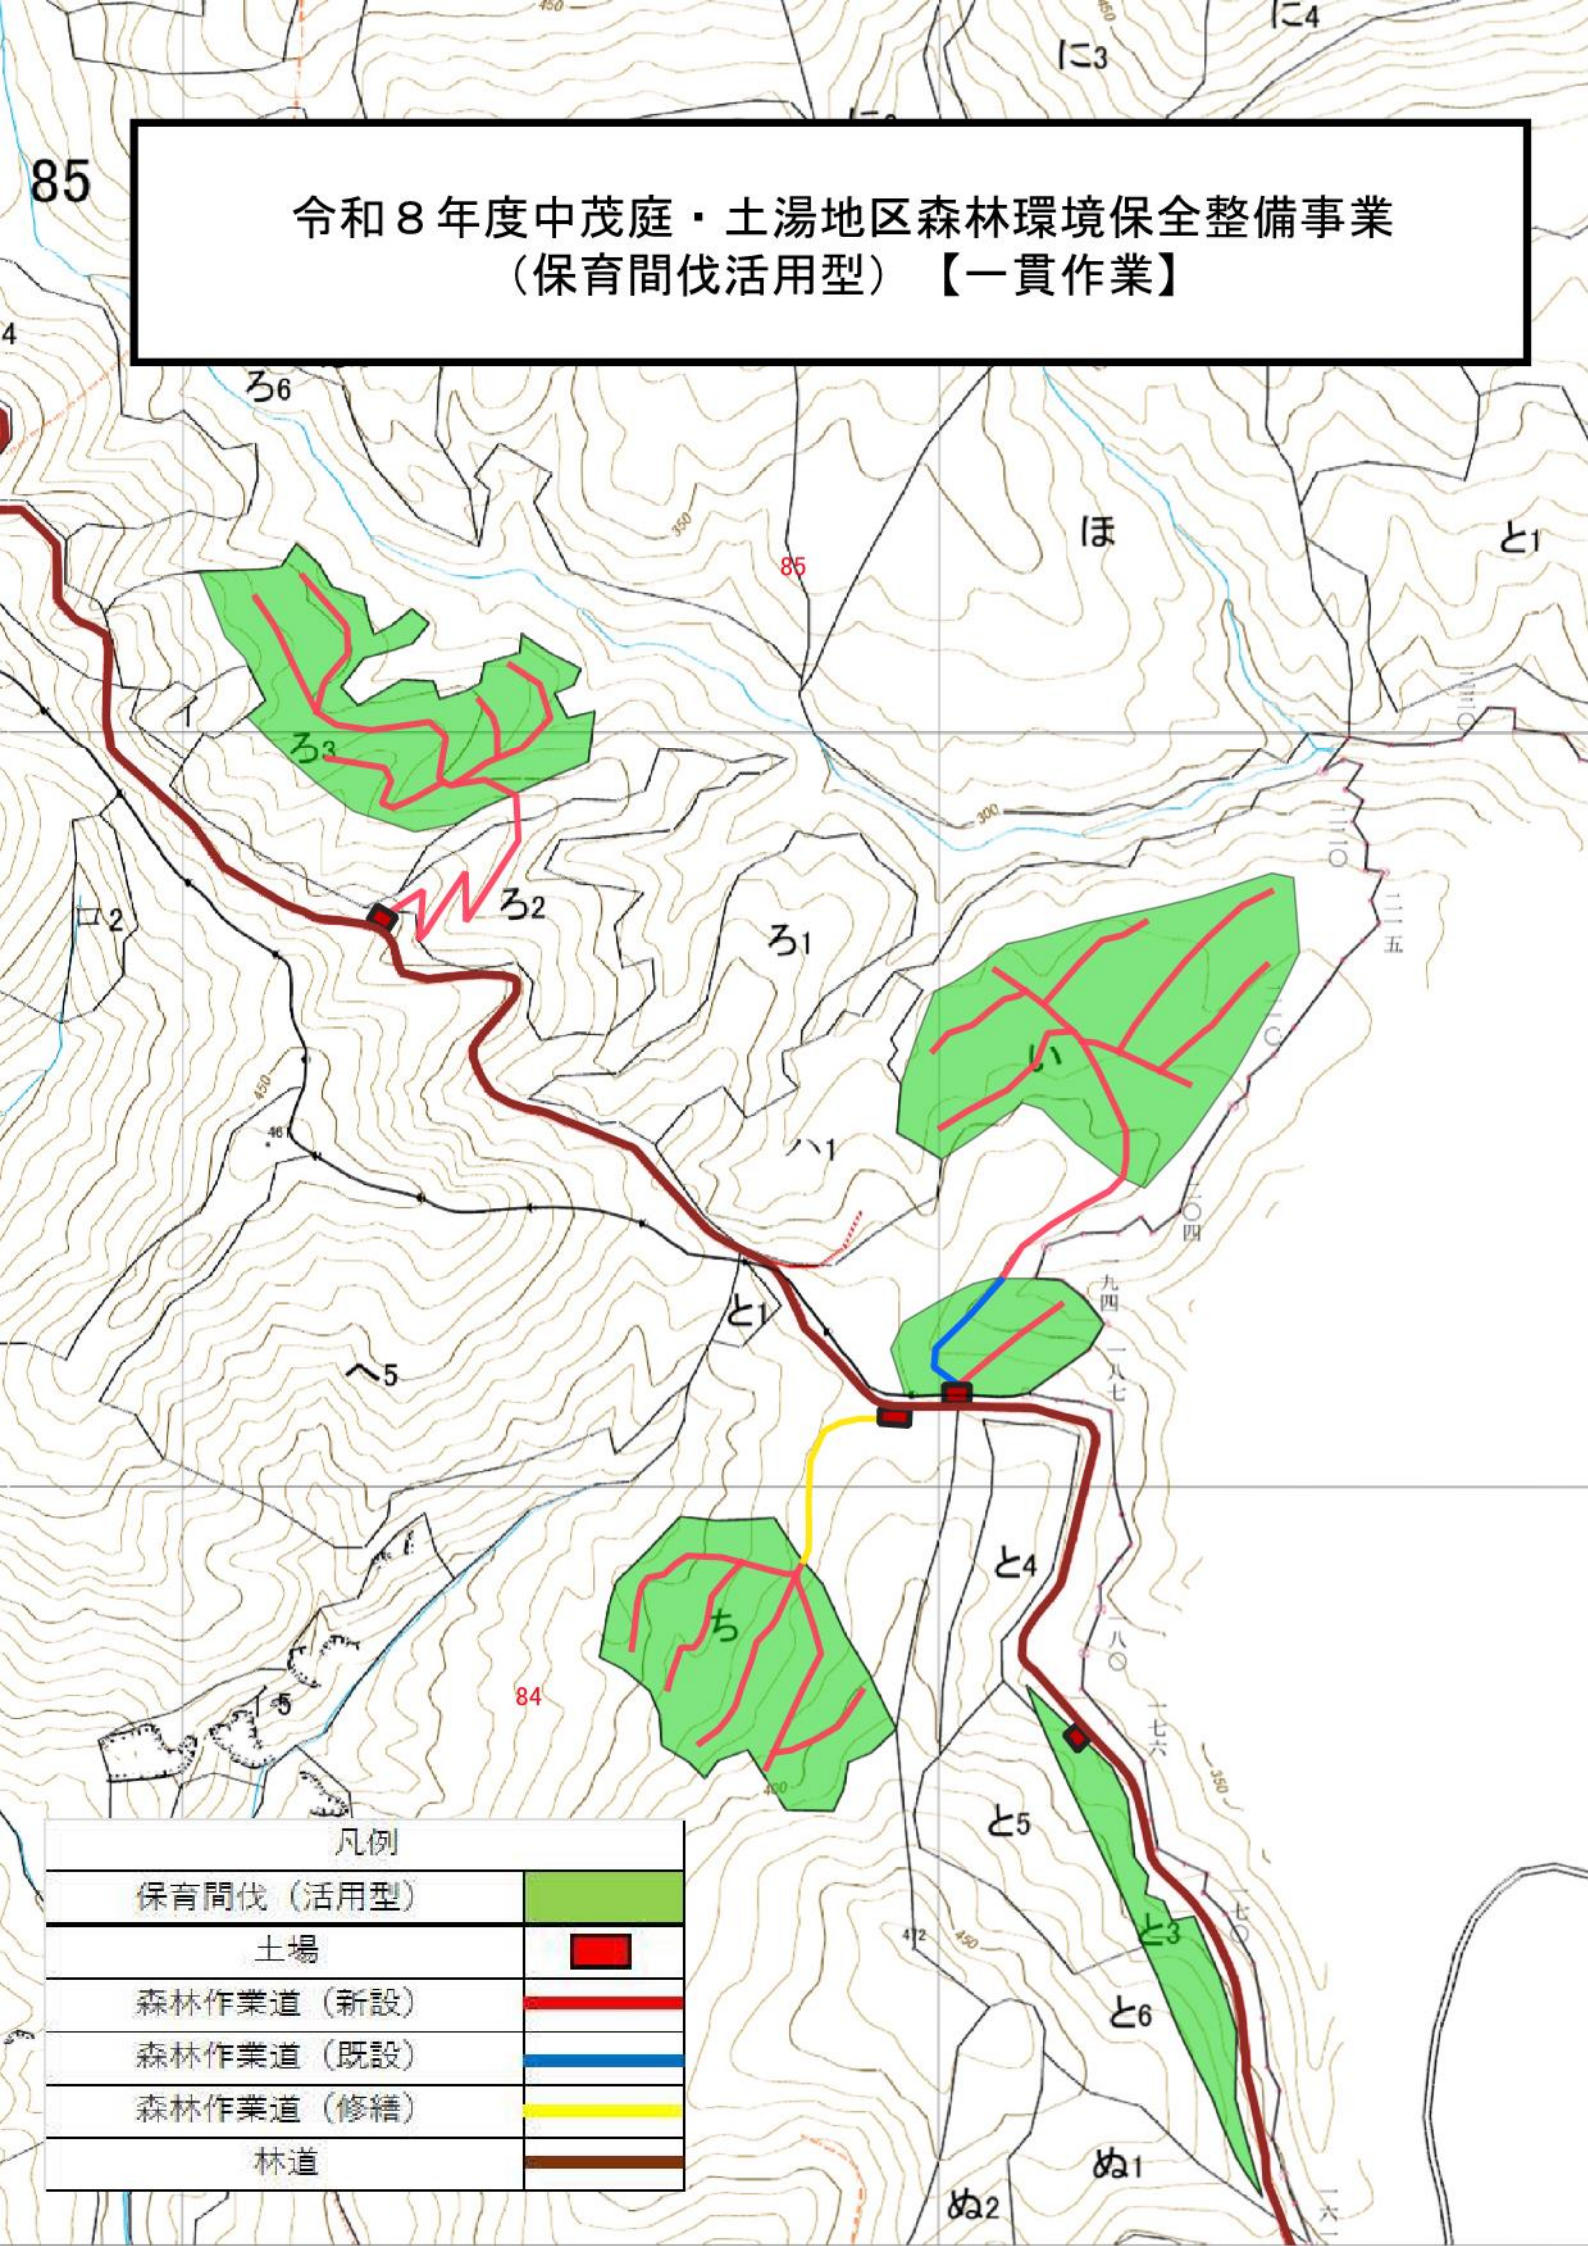

令和8年度中茂庭・土湯地区森林環境保全整備事業 (保育間伐活用型) 【一貫作業】

増沢

大作山

水割

飯坂町

凡例

保育間伐 (活用型)	
------------	--

令和8年度中茂庭・土湯地区森林環境保全整備事業 (保育間伐活用型) 【一貫作業】

N
↑
S=1/20000

凡例

保育間伐 (活用型)	
保護伐、地拵	
育成受光伐	

令和8年度中茂庭・土湯地区森林環境保全整備事業
 (保育間伐活用型) 【一貫作業】

凡例

保育間伐 (活用型)	
土場	
森林作業道 (新設)	
森林作業道 (既設)	
森林作業道 (修繕)	
林道	

令和8年度中茂庭・土湯地区森林環境保全整備事業
 (保育間伐活用型外) 【一貫作業】

凡例	
育成受光伐	
土場	
森林作業道 (新設)	
森林作業道 (既設)	
森林作業道 (修繕)	
林道	

茶黄塚山

玉ノ井