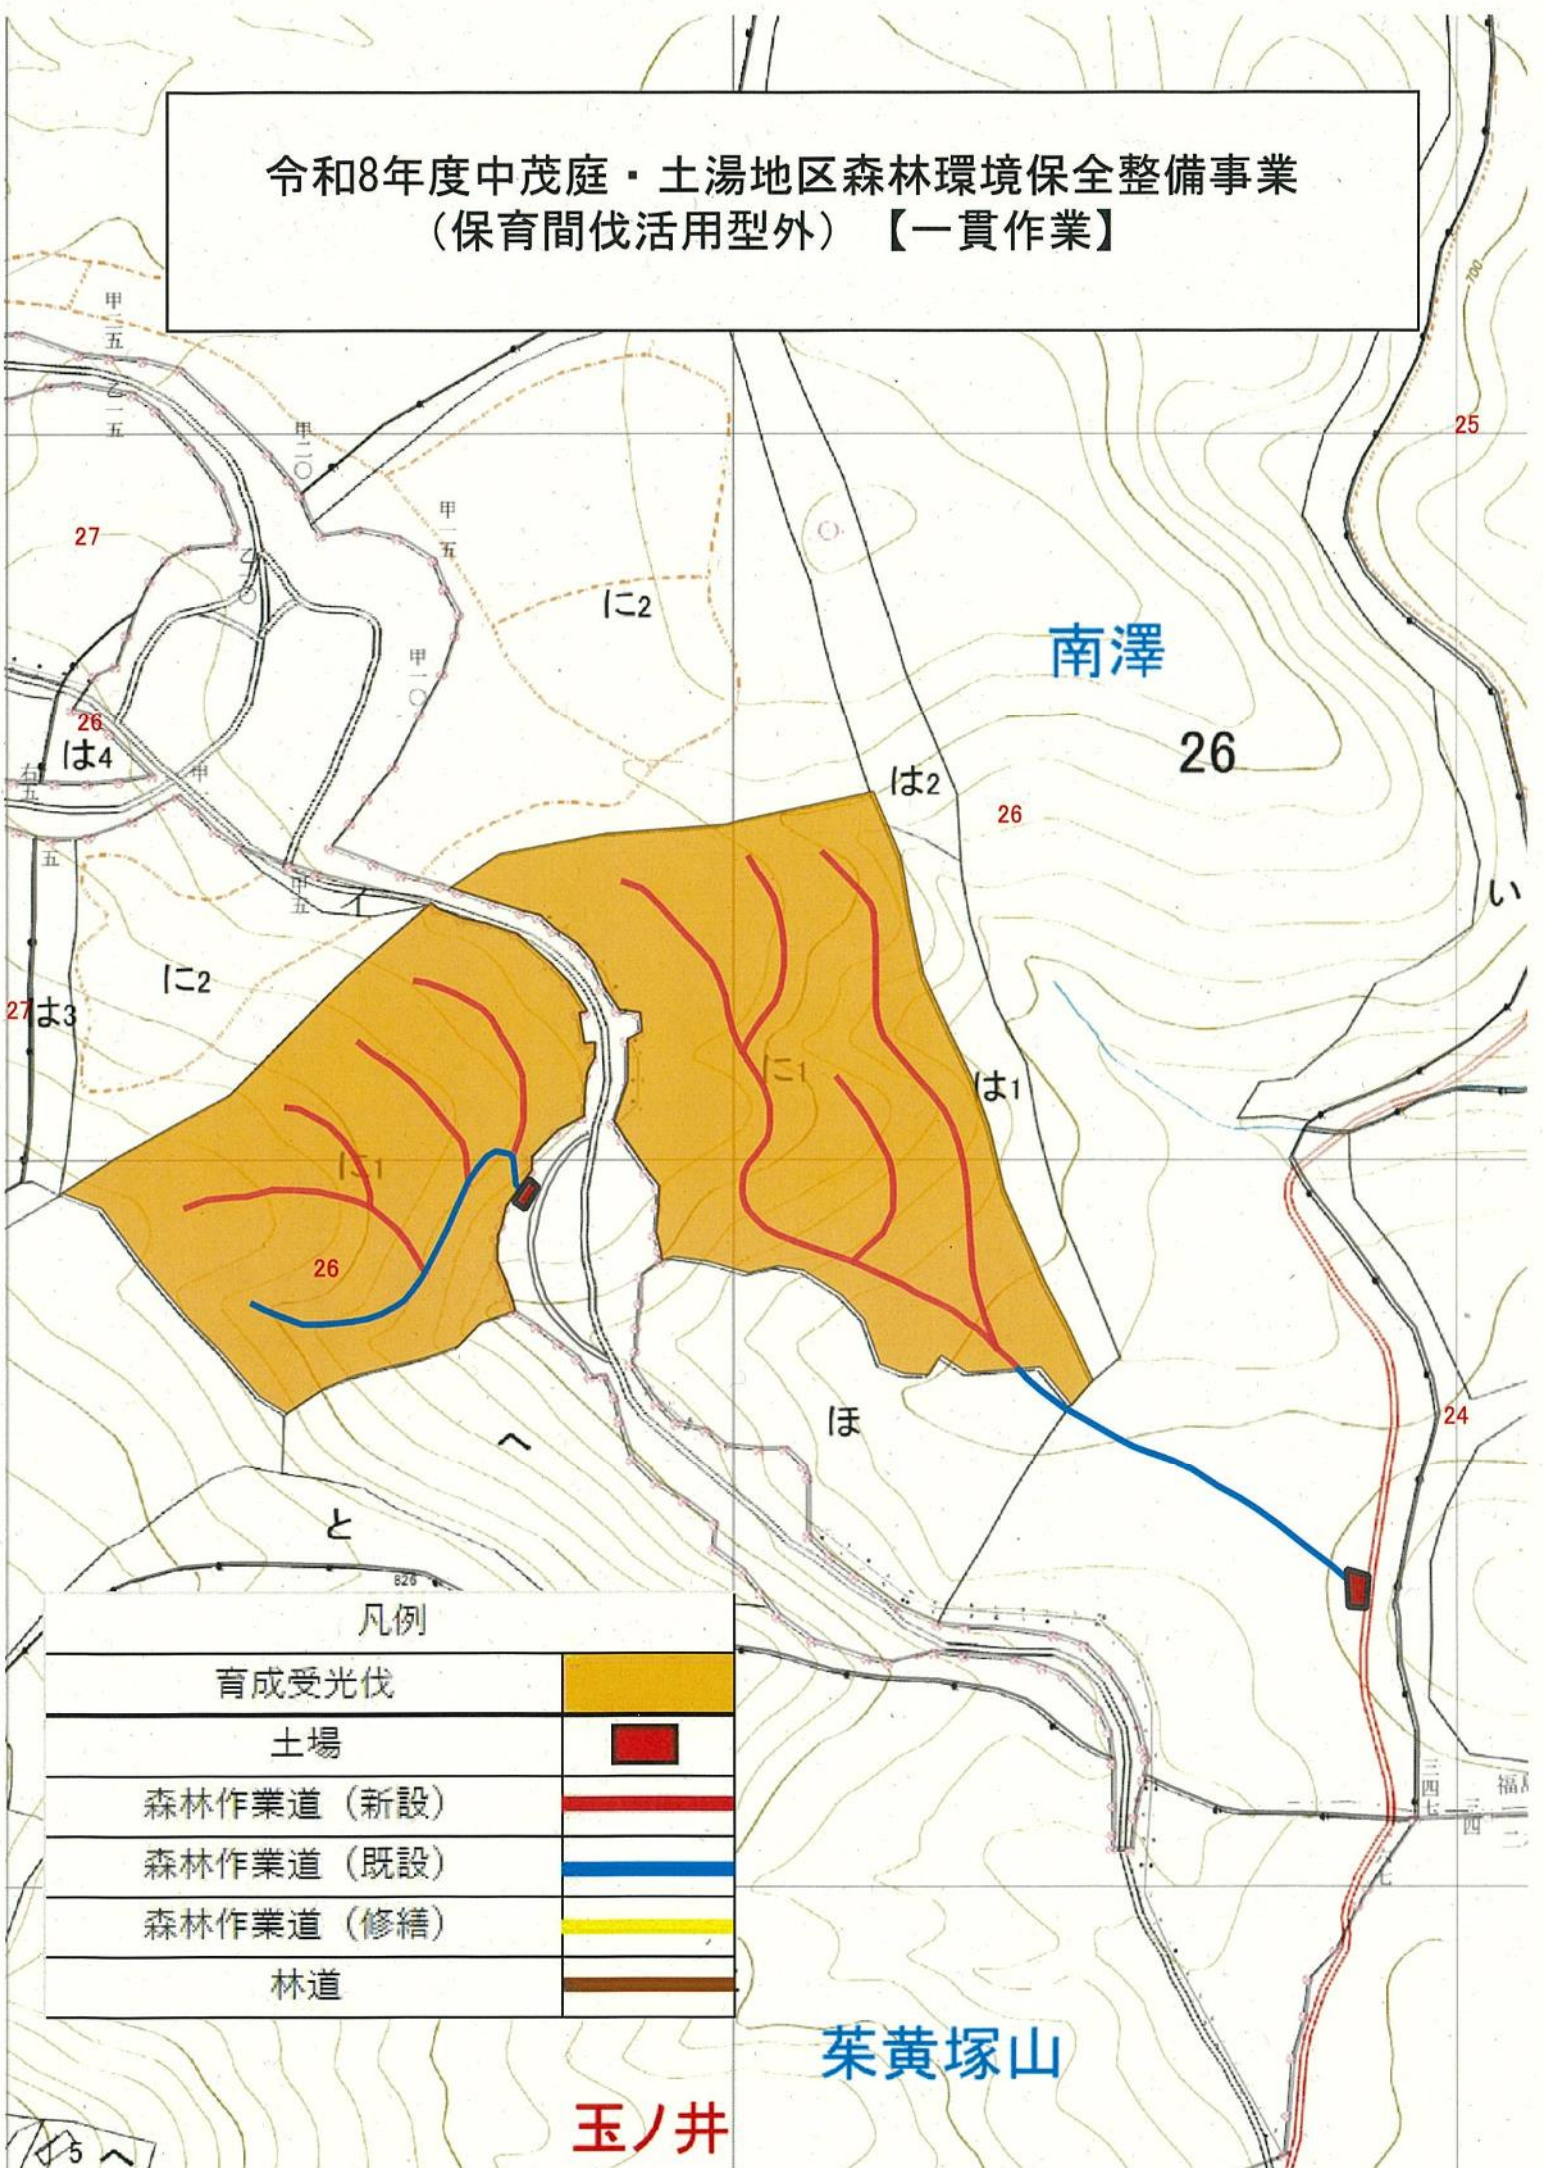

令和8年度中茂庭・土湯地区森林環境保全整備事業 (保育間伐活用型) 【一貫作業】

増沢

大作山

水割

飯坂町

凡例

保育間伐 (活用型)	
------------	--

令和8年度中茂庭・土湯地区森林環境保全整備事業 (保育間伐活用型) 【一貫作業】

N
↑
S=1/20000

凡例

保育間伐 (活用型)	
保護伐、地拵	
育成受光伐	

令和8年度中茂庭・土湯地区森林環境保全整備事業
 (保育間伐活用型) 【一貫作業】

凡例

保育間伐 (活用型)	
土場	
森林作業道 (新設)	
森林作業道 (既設)	
森林作業道 (修繕)	
林道	

令和8年度中茂庭・土湯地区森林環境保全整備事業
 (保育間伐活用型外) 【一貫作業】

凡例	
育成受光伐	
土場	
森林作業道 (新設)	
森林作業道 (既設)	
森林作業道 (修繕)	
林道	

茶黄塚山

玉ノ井