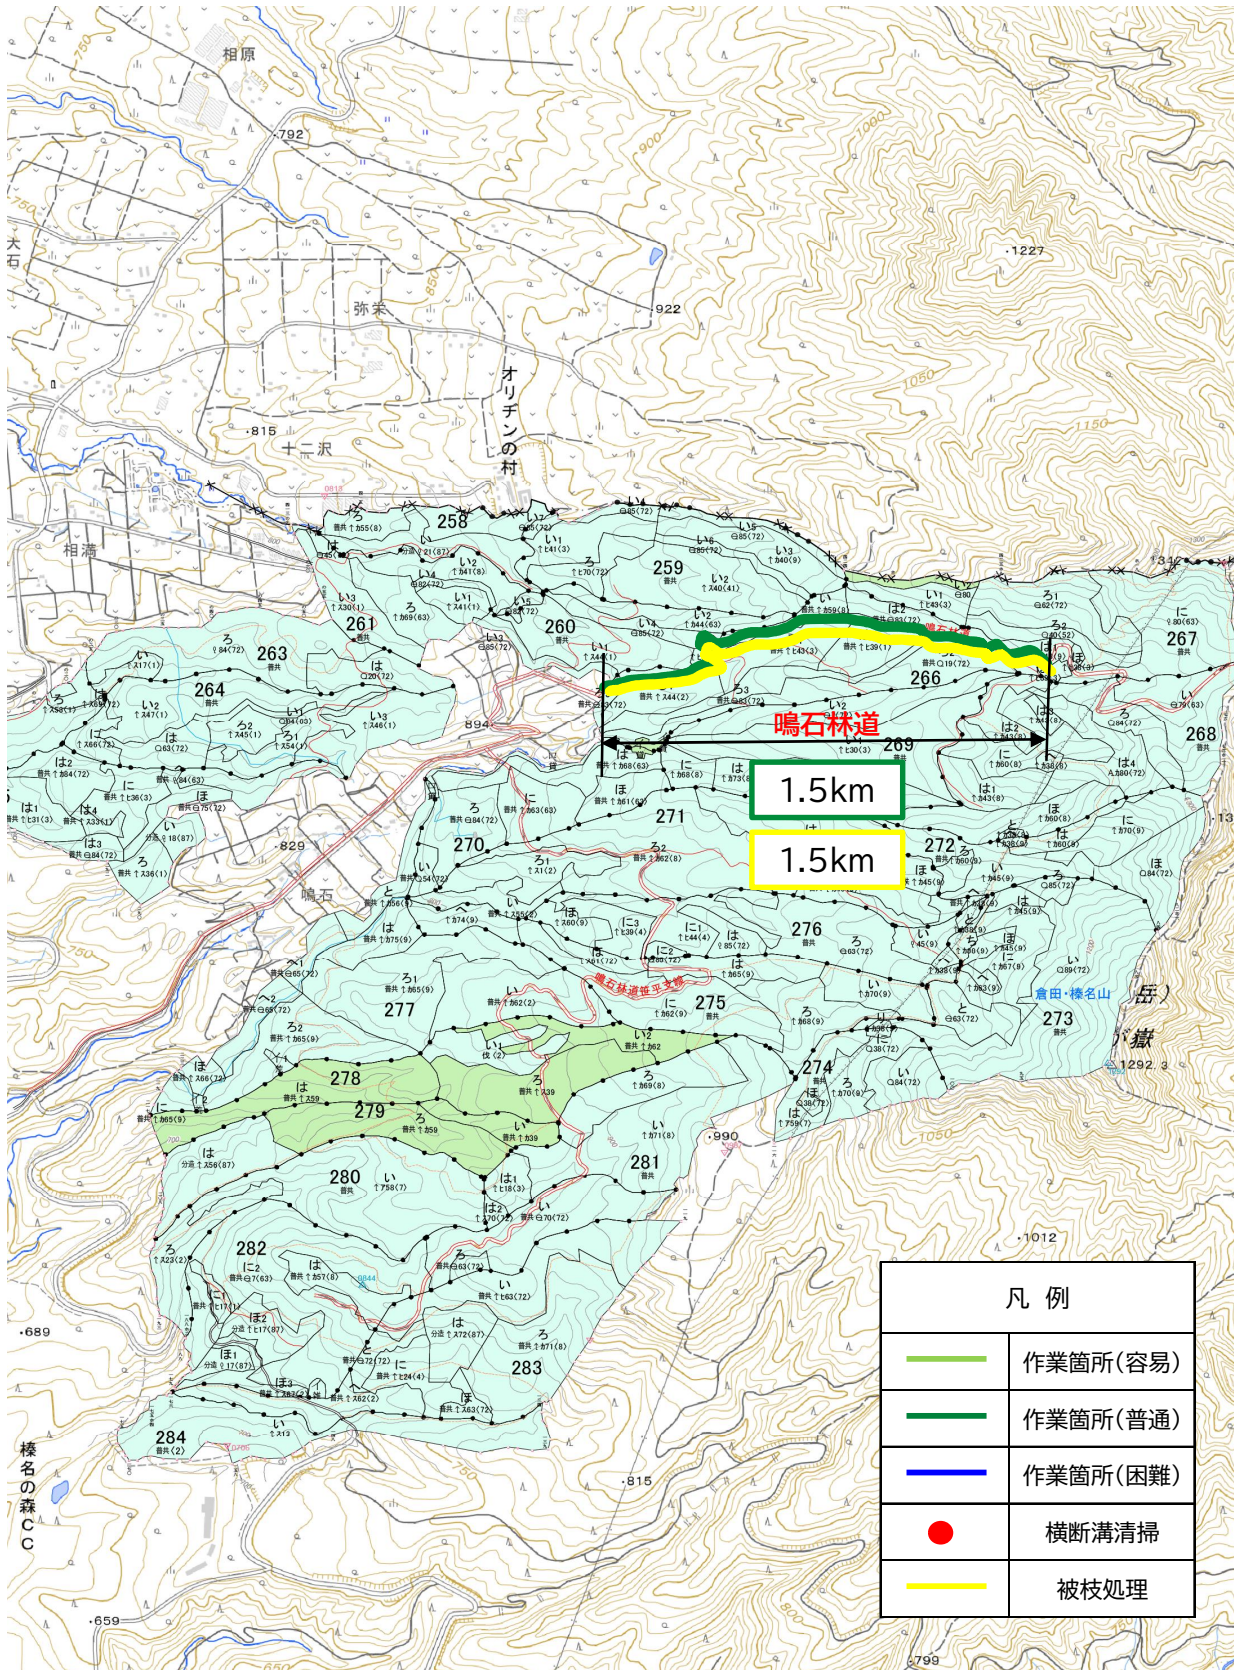

令和8年度

白倉林道外5
維持修繕業務

位置図

群馬森林管理署

白倉林道外5維持修繕業務【堂ノ入林道、白倉林道】

白倉林道外5維持修繕業務【五十嵐沢林業専用道】

白倉林道外5維持修繕業務【東地蔵峠林道】

白倉林道外5維持修繕業務【鳴石林道】

凡例	
	作業箇所(容易)
	作業箇所(普通)
	作業箇所(困難)
	横断溝清掃
	被枝処理

白倉林道外5維持修繕業務【本丸三つ丸林道大平支線】