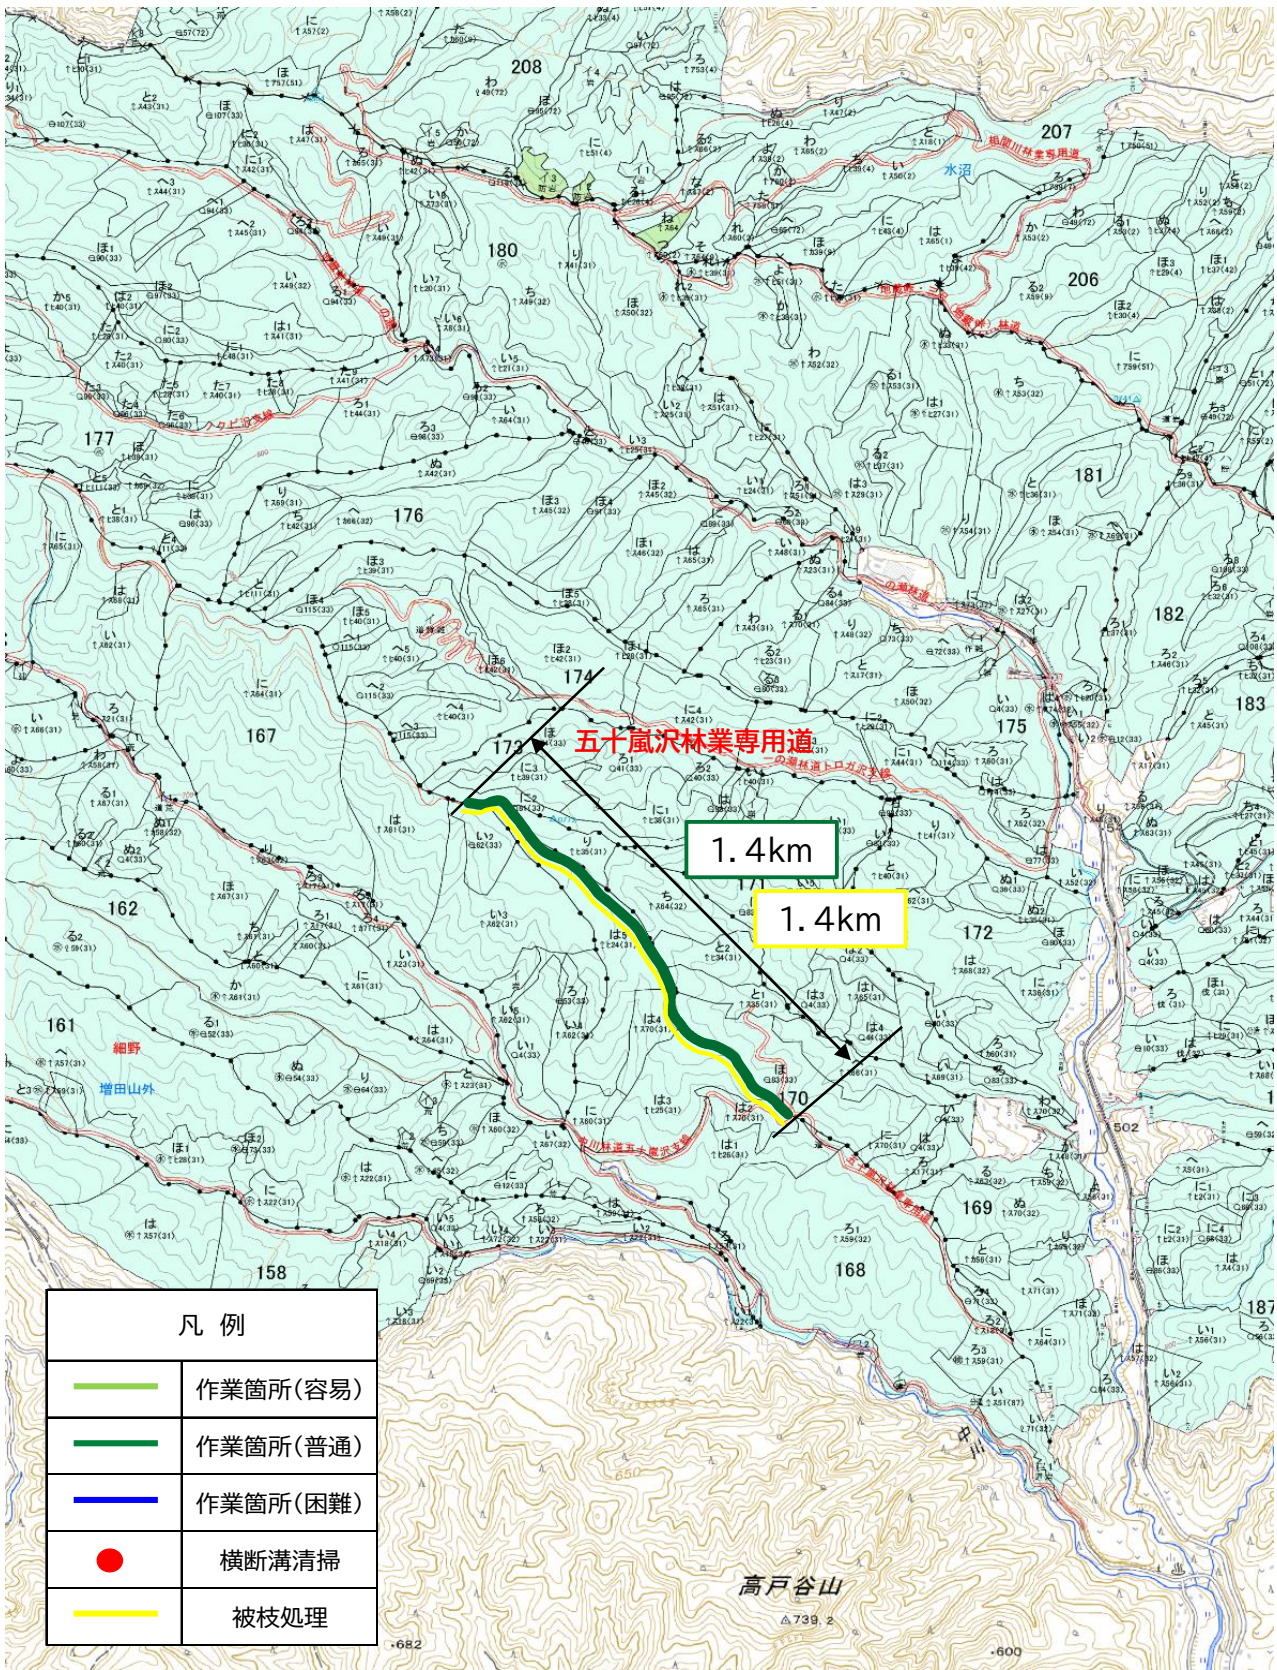

令和8年度

白倉林道外5
維持修繕業務

位置図

群馬森林管理署

白倉林道外5維持修繕業務【堂ノ入林道、白倉林道】

白倉林道外5維持修繕業務【五十嵐沢林業専用道】

白倉林道外5維持修繕業務【東地蔵峠林道】

白倉林道外5維持修繕業務【鳴石林道】

凡例	
	作業箇所(容易)
	作業箇所(普通)
	作業箇所(困難)
	横断溝清掃
	被枝処理

白倉林道外5維持修繕業務【本丸三つ丸林道大平支線】