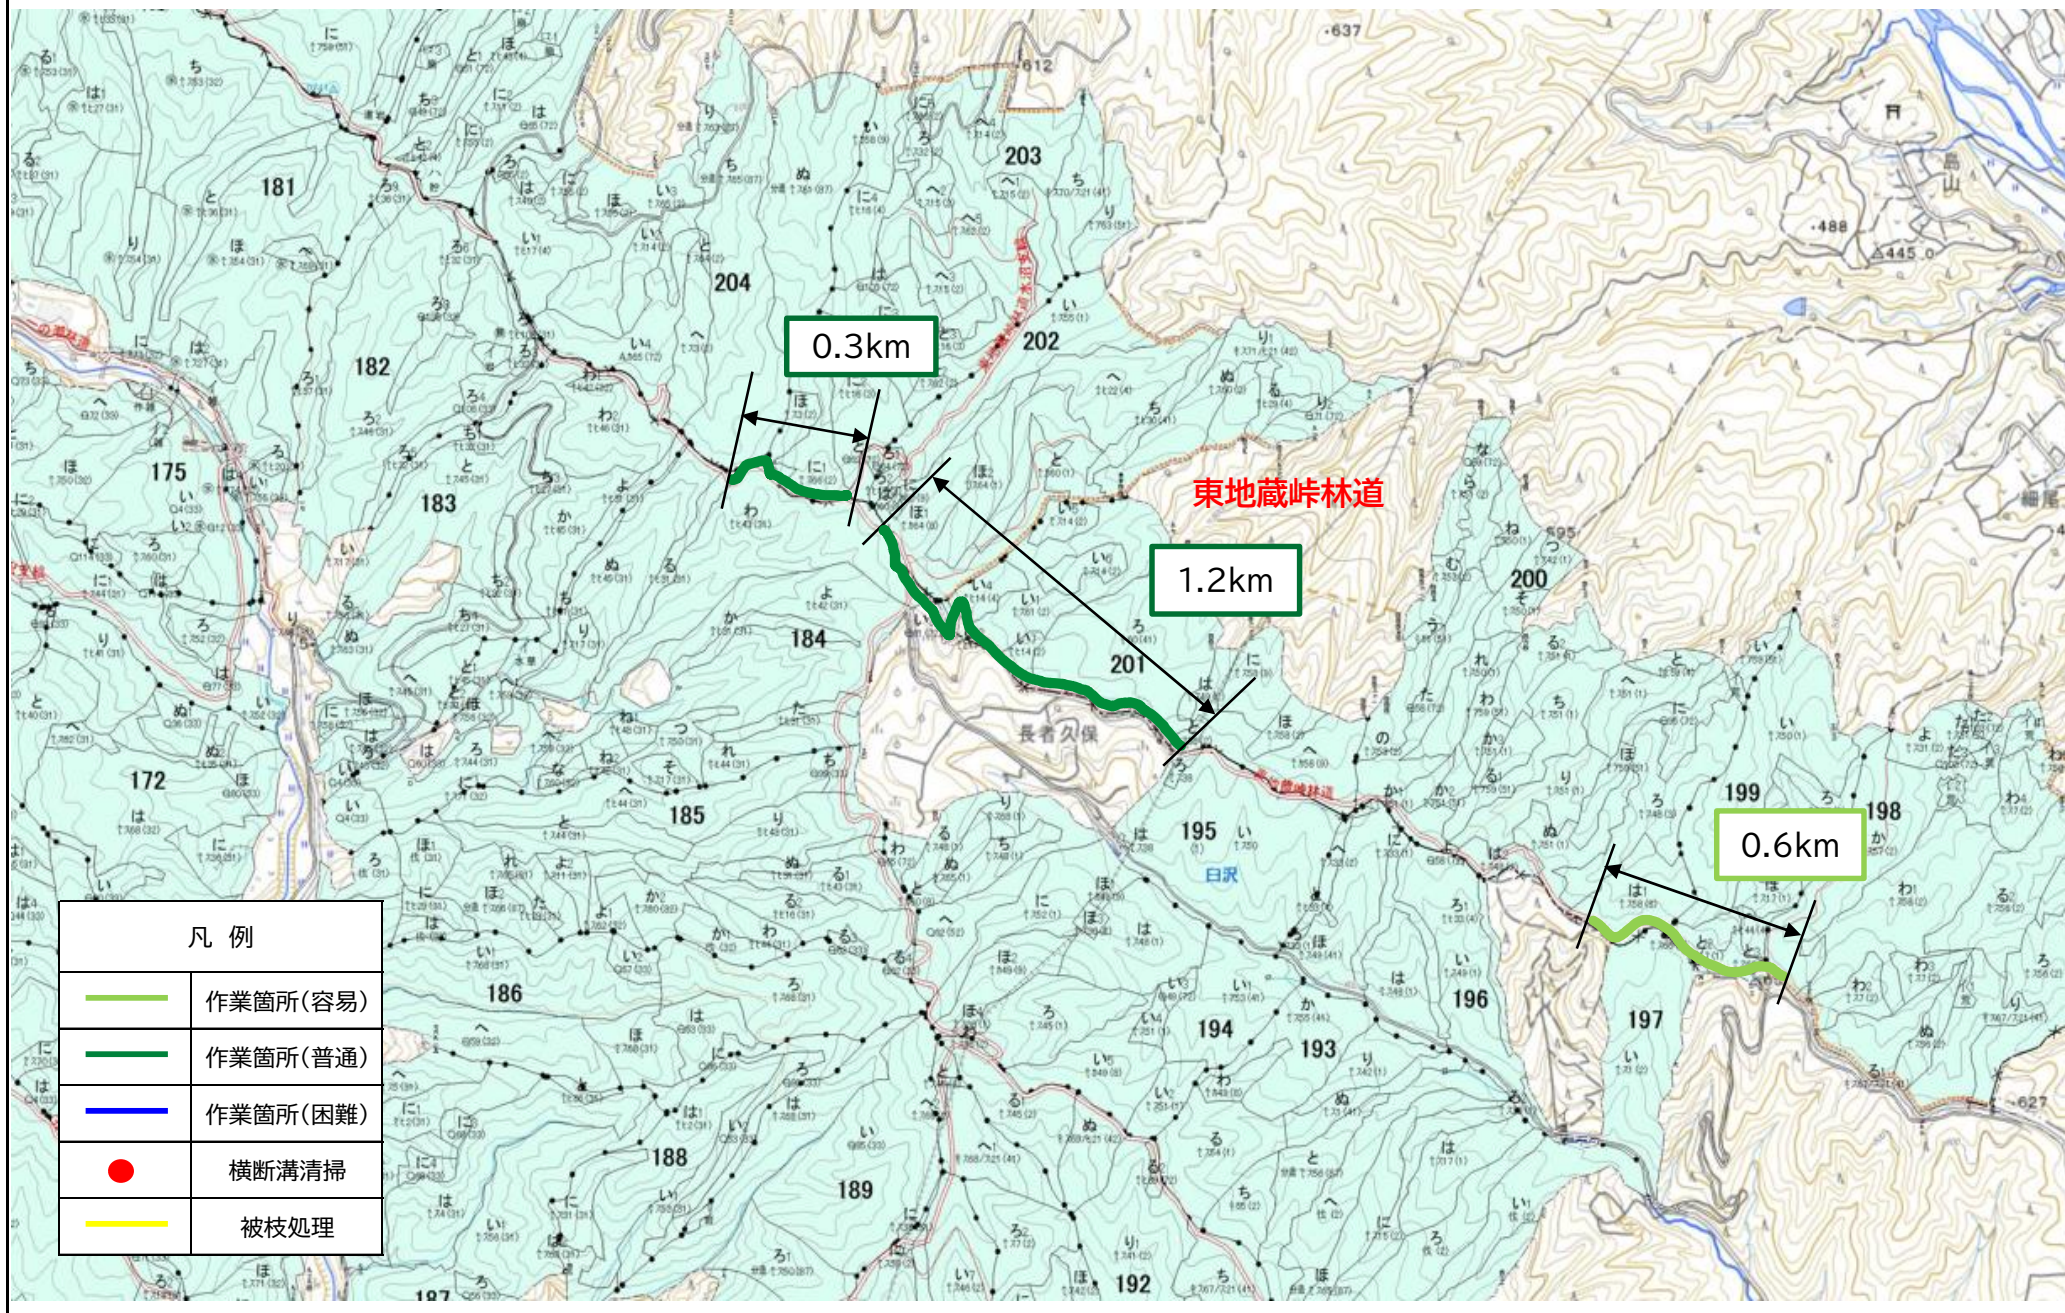

令和8年度

白倉林道外5
維持修繕業務

位置図

群馬森林管理署

白倉林道外5維持修繕業務【堂ノ入林道、白倉林道】

白倉林道外5維持修繕業務【五十嵐沢林業専用道】

白倉林道外5維持修繕業務【東地蔵峠林道】

白倉林道外5維持修繕業務【鳴石林道】

凡例	
	作業箇所(容易)
	作業箇所(普通)
	作業箇所(困難)
	横断溝清掃
	被枝処理

白倉林道外5維持修繕業務【本丸三つ丸林道大平支線】