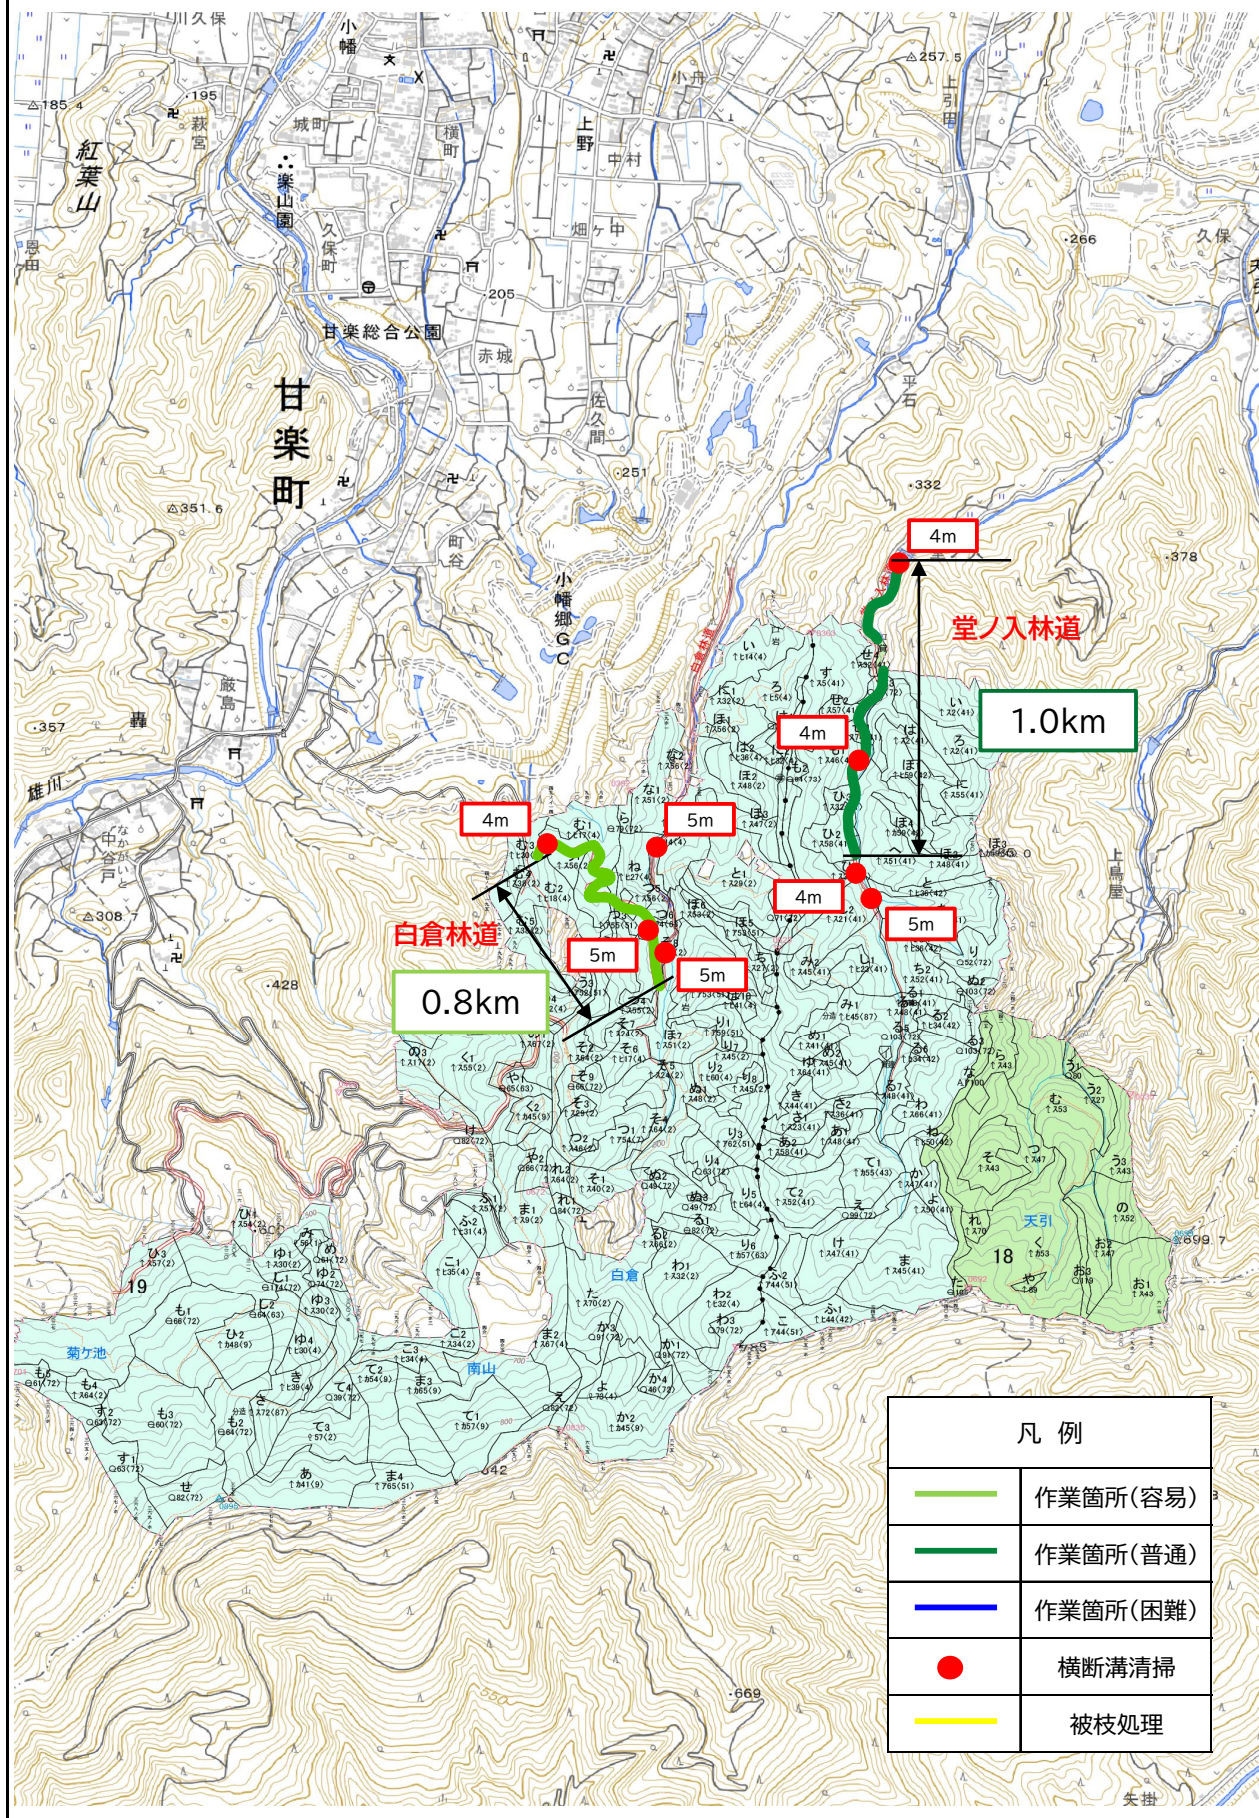

令和8年度

白倉林道外5
維持修繕業務

位置図

群馬森林管理署

白倉林道外5維持修繕業務【堂ノ入林道、白倉林道】

白倉林道外5維持修繕業務【五十嵐沢林業専用道】

白倉林道外5維持修繕業務【東地蔵峠林道】

白倉林道外5維持修繕業務【鳴石林道】

凡例	
	作業箇所(容易)
	作業箇所(普通)
	作業箇所(困難)
	横断溝清掃
	被枝処理

白倉林道外5維持修繕業務【本丸三つ丸林道大平支線】