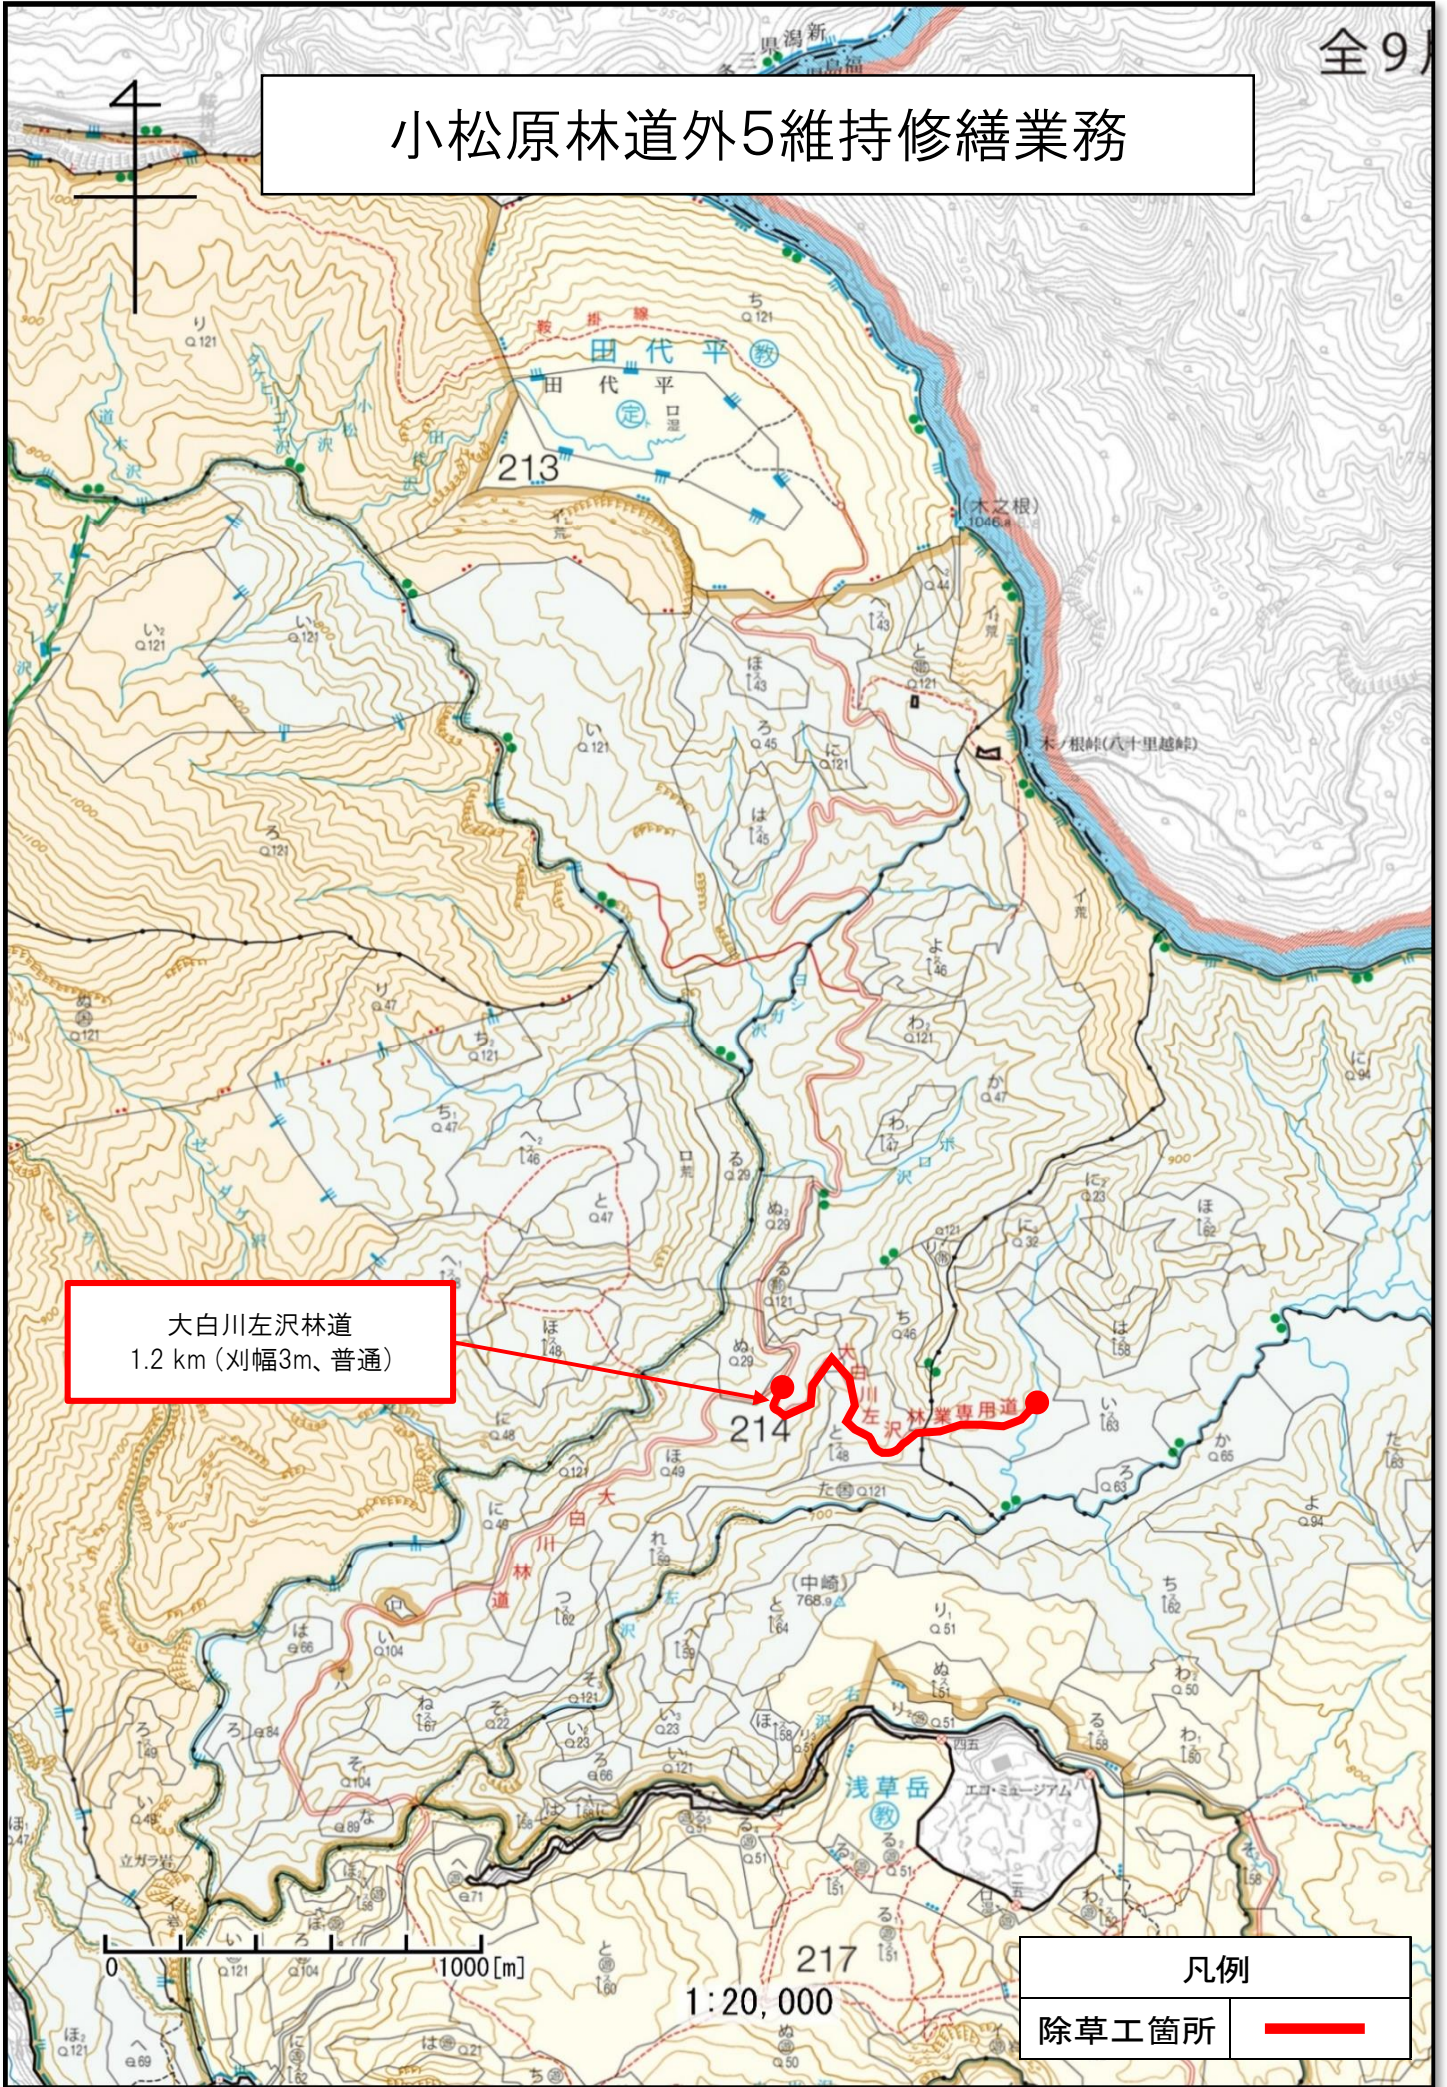

小松原林道外5維持修繕業務

奥添地林道
1.9 km (刈幅2m、普通)

凡例

除草工箇所

小松原林道外5維持修繕業務

苗場ふれあいの郷林道
3.4 km (刈幅2m、容易)

凡例
除草工箇所 ————

小松原林道外5維持修繕業務

北ノ又林道
1.9 km (刈幅2m、普通)

凡例
除草工箇所 

1000 (m)

小松原林道外5維持修繕業務

大白川左沢林道
1.2 km (刈幅3m、普通)

凡例	
除草工箇所	