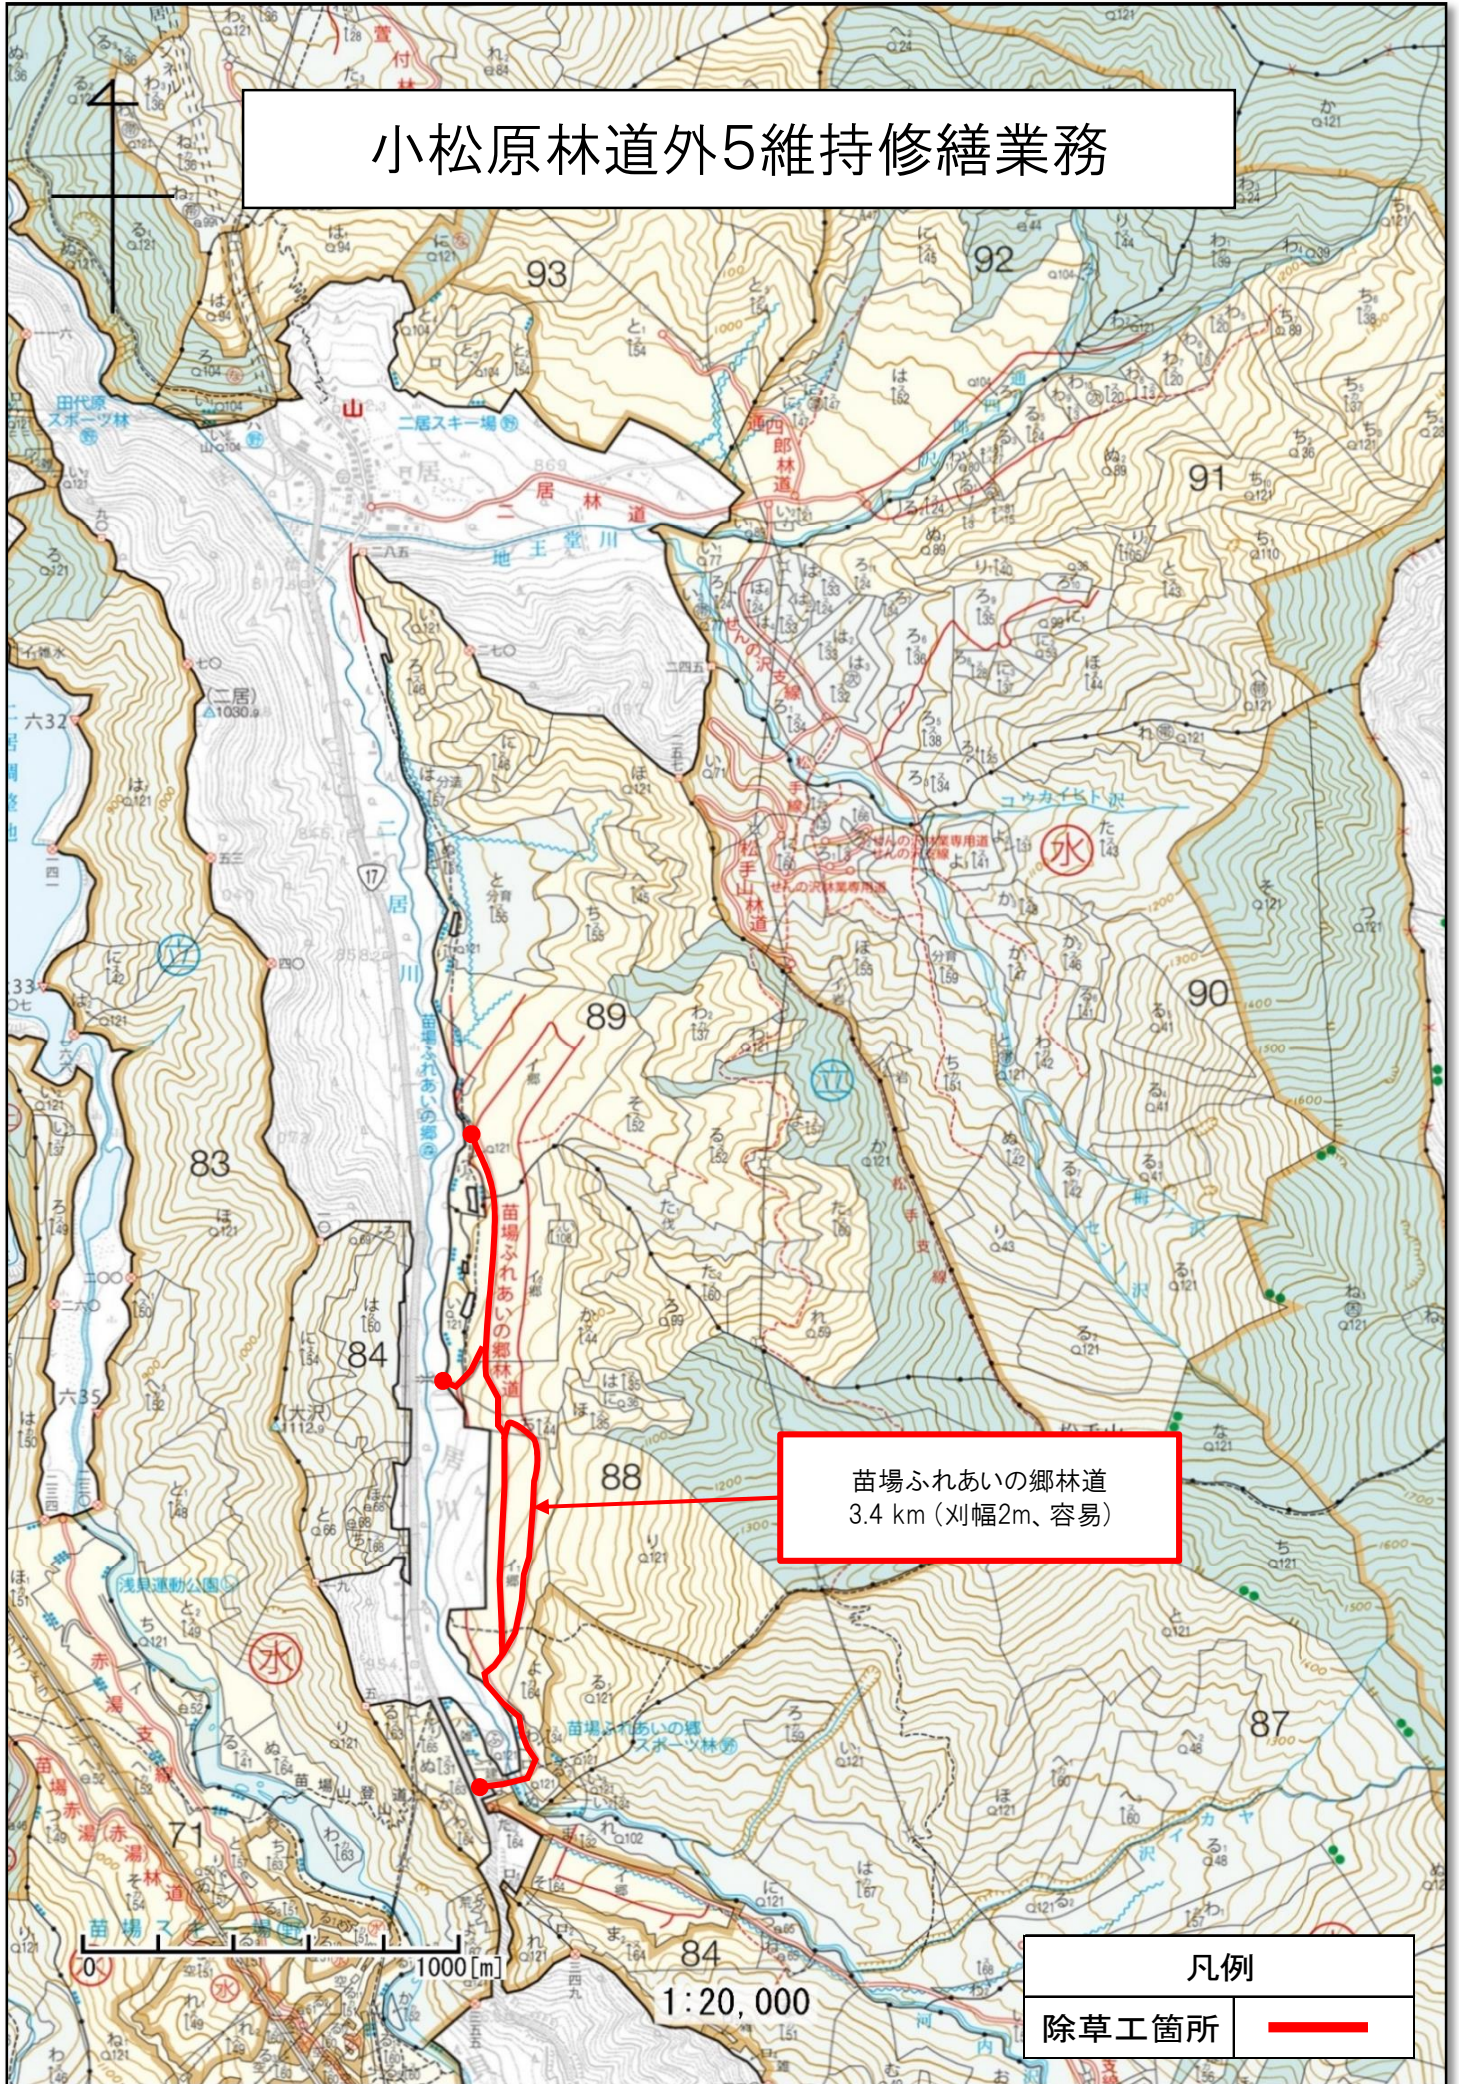

小松原林道外5維持修繕業務

奥添地林道
1.9 km (刈幅2m、普通)

凡例

除草工箇所

小松原林道外5維持修繕業務

苗場ふれあいの郷林道
3.4 km (刈幅2m、容易)

凡例
除草工箇所 ————

小松原林道外5維持修繕業務

北ノ又林道
1.9 km (刈幅2m、普通)

凡例
除草工箇所 

1000 (m)

小松原林道外5維持修繕業務

大白川左沢林道
1.2 km (刈幅3m、普通)

凡例	
除草工箇所	