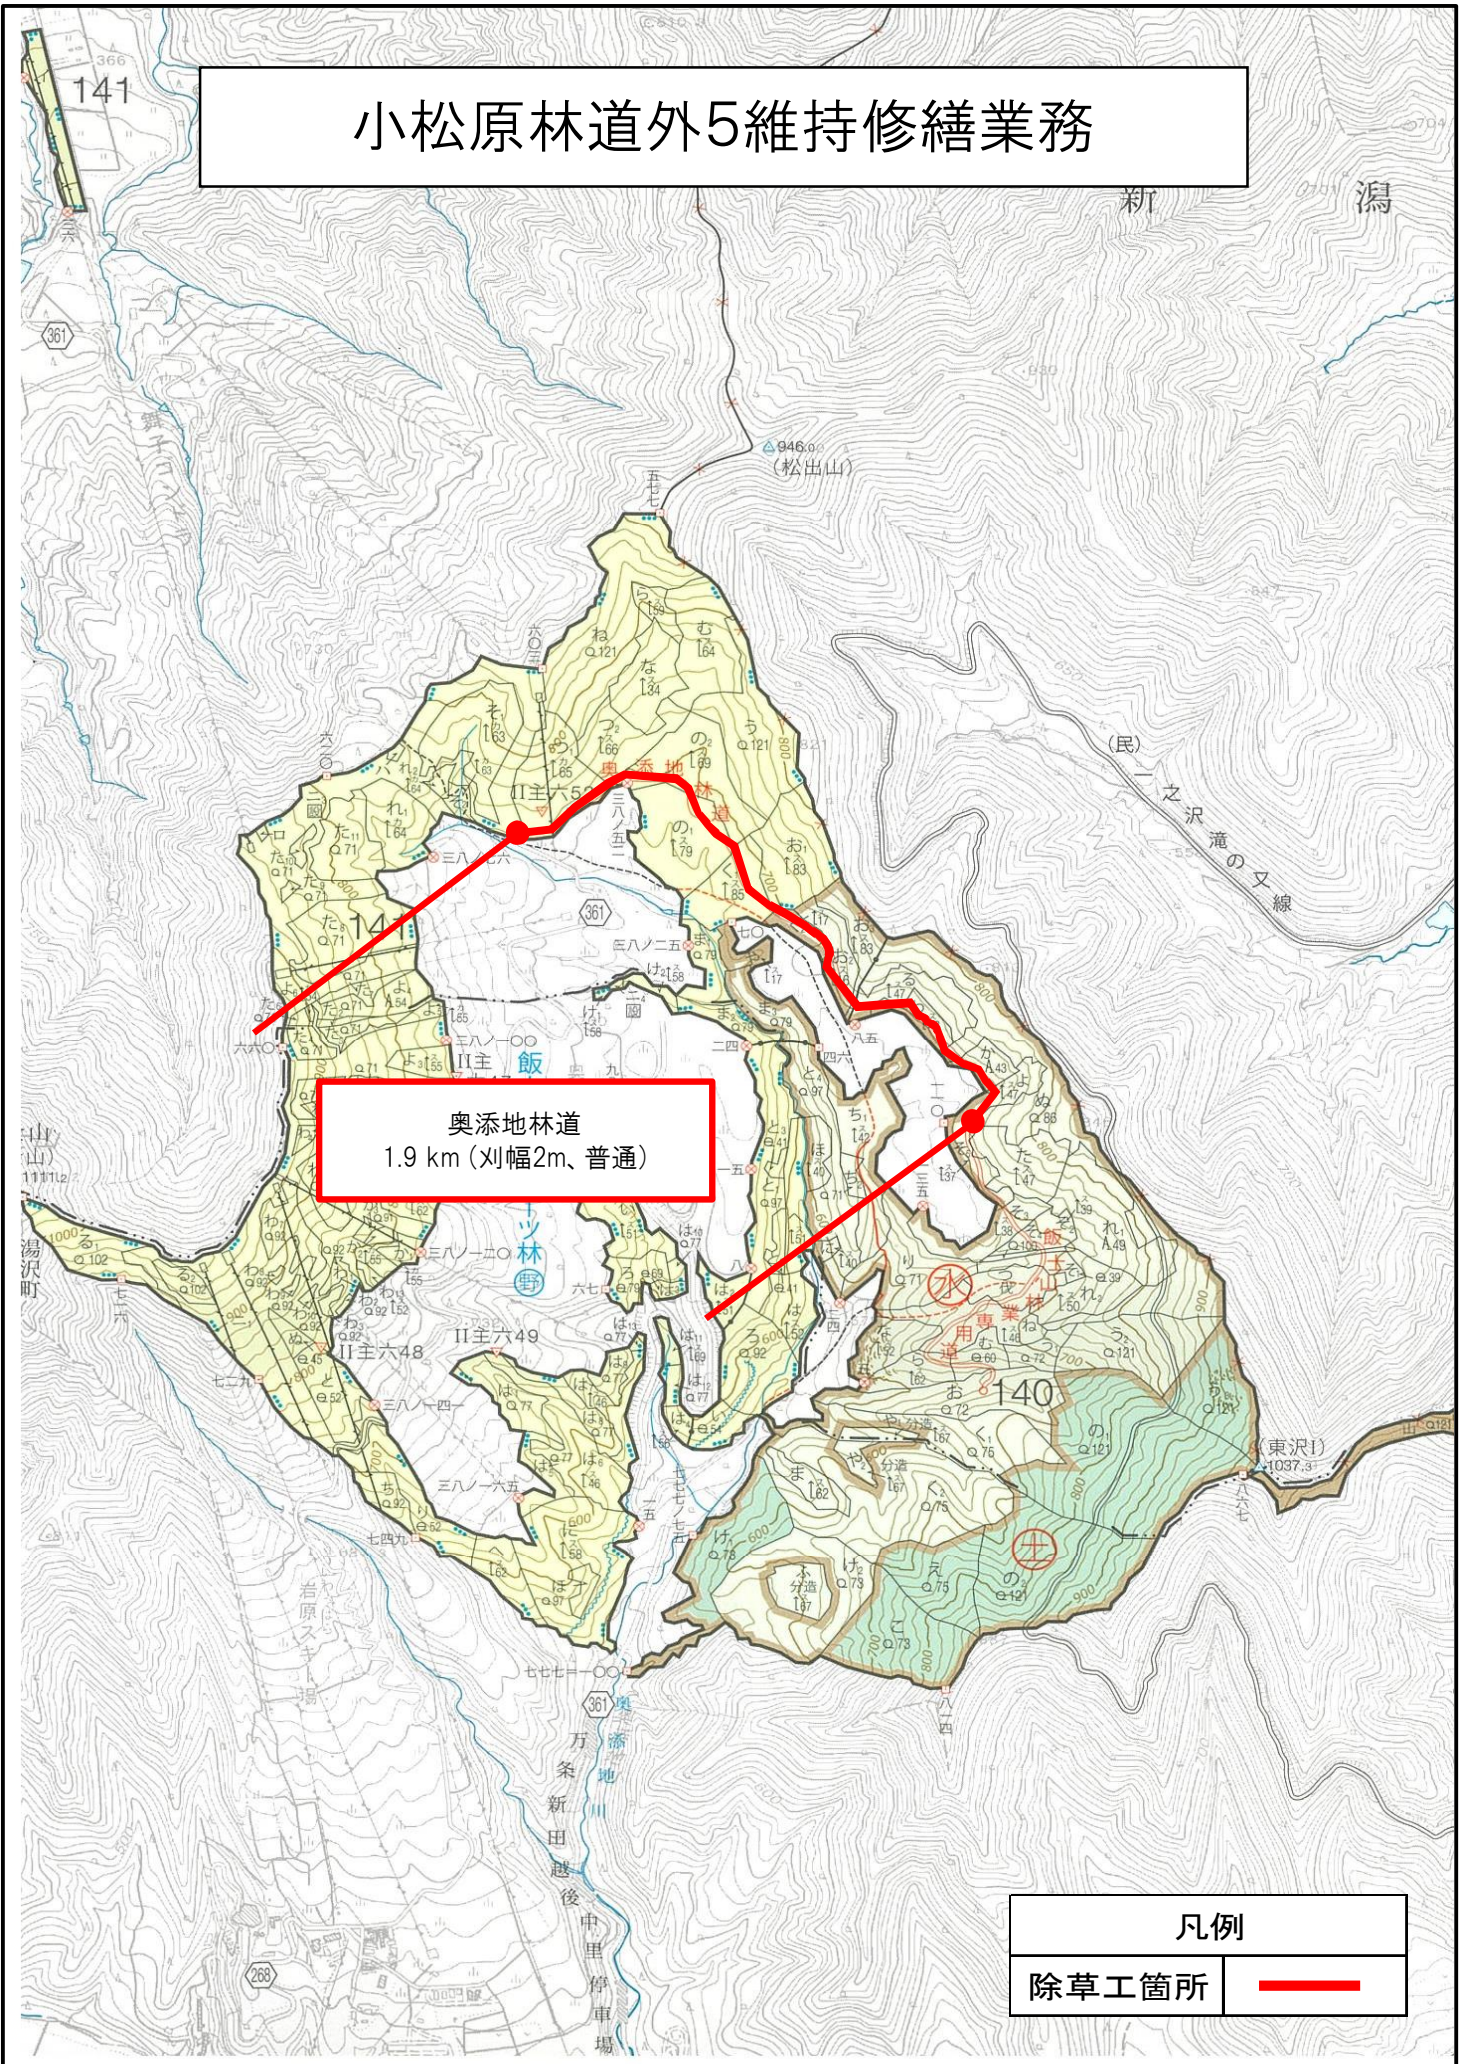

小松原林道外5維持修繕業務

奥添地林道
1.9 km (刈幅2m、普通)

凡例

除草工箇所

小松原林道外5維持修繕業務

苗場ふれあいの郷林道
3.4 km (刈幅2m、容易)

凡例
除草工箇所 ————

小松原林道外5維持修繕業務

北ノ又林道
1.9 km (刈幅2m、普通)

凡例
除草工箇所 

1000 (m)

小松原林道外5維持修繕業務

大白川左沢林道
1.2 km (刈幅3m、普通)

凡例	
除草工箇所	