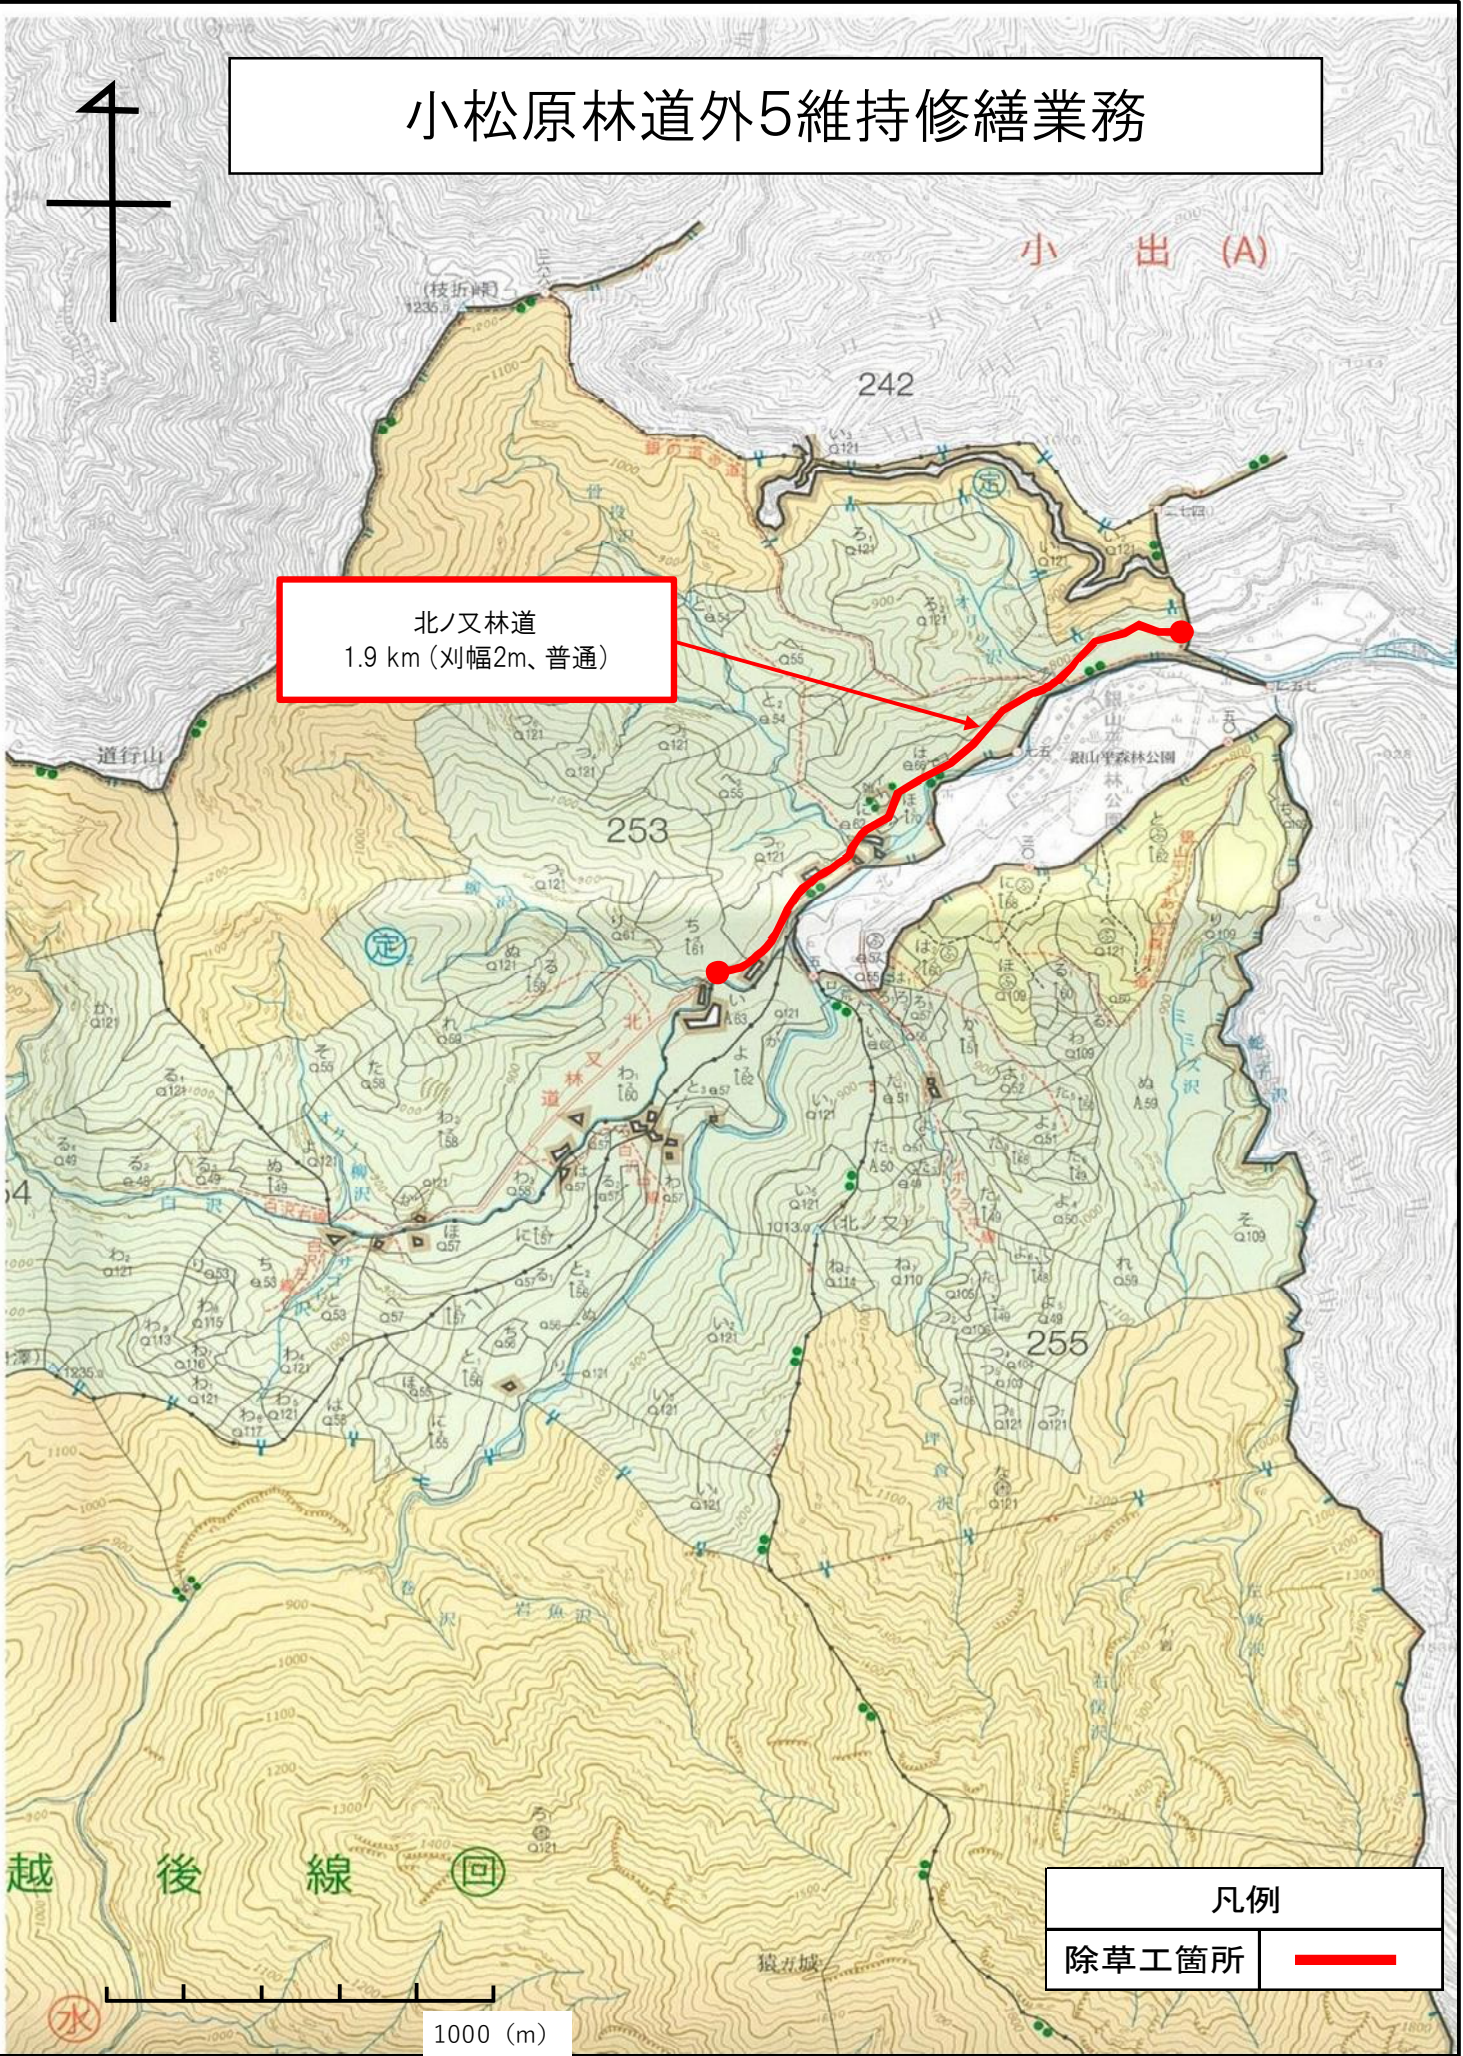

小松原林道外5維持修繕業務

奥添地林道
1.9 km (刈幅2m、普通)

凡例

除草工箇所

小松原林道外5維持修繕業務

苗場ふれあいの郷林道
3.4 km (刈幅2m、容易)

凡例
除草工箇所 ————

小松原林道外5維持修繕業務

北ノ又林道
1.9 km (刈幅2m、普通)

凡例
除草工箇所 

1000 (m)

小松原林道外5維持修繕業務

大白川左沢林道
1.2 km (刈幅3m、普通)

凡例	
除草工箇所	