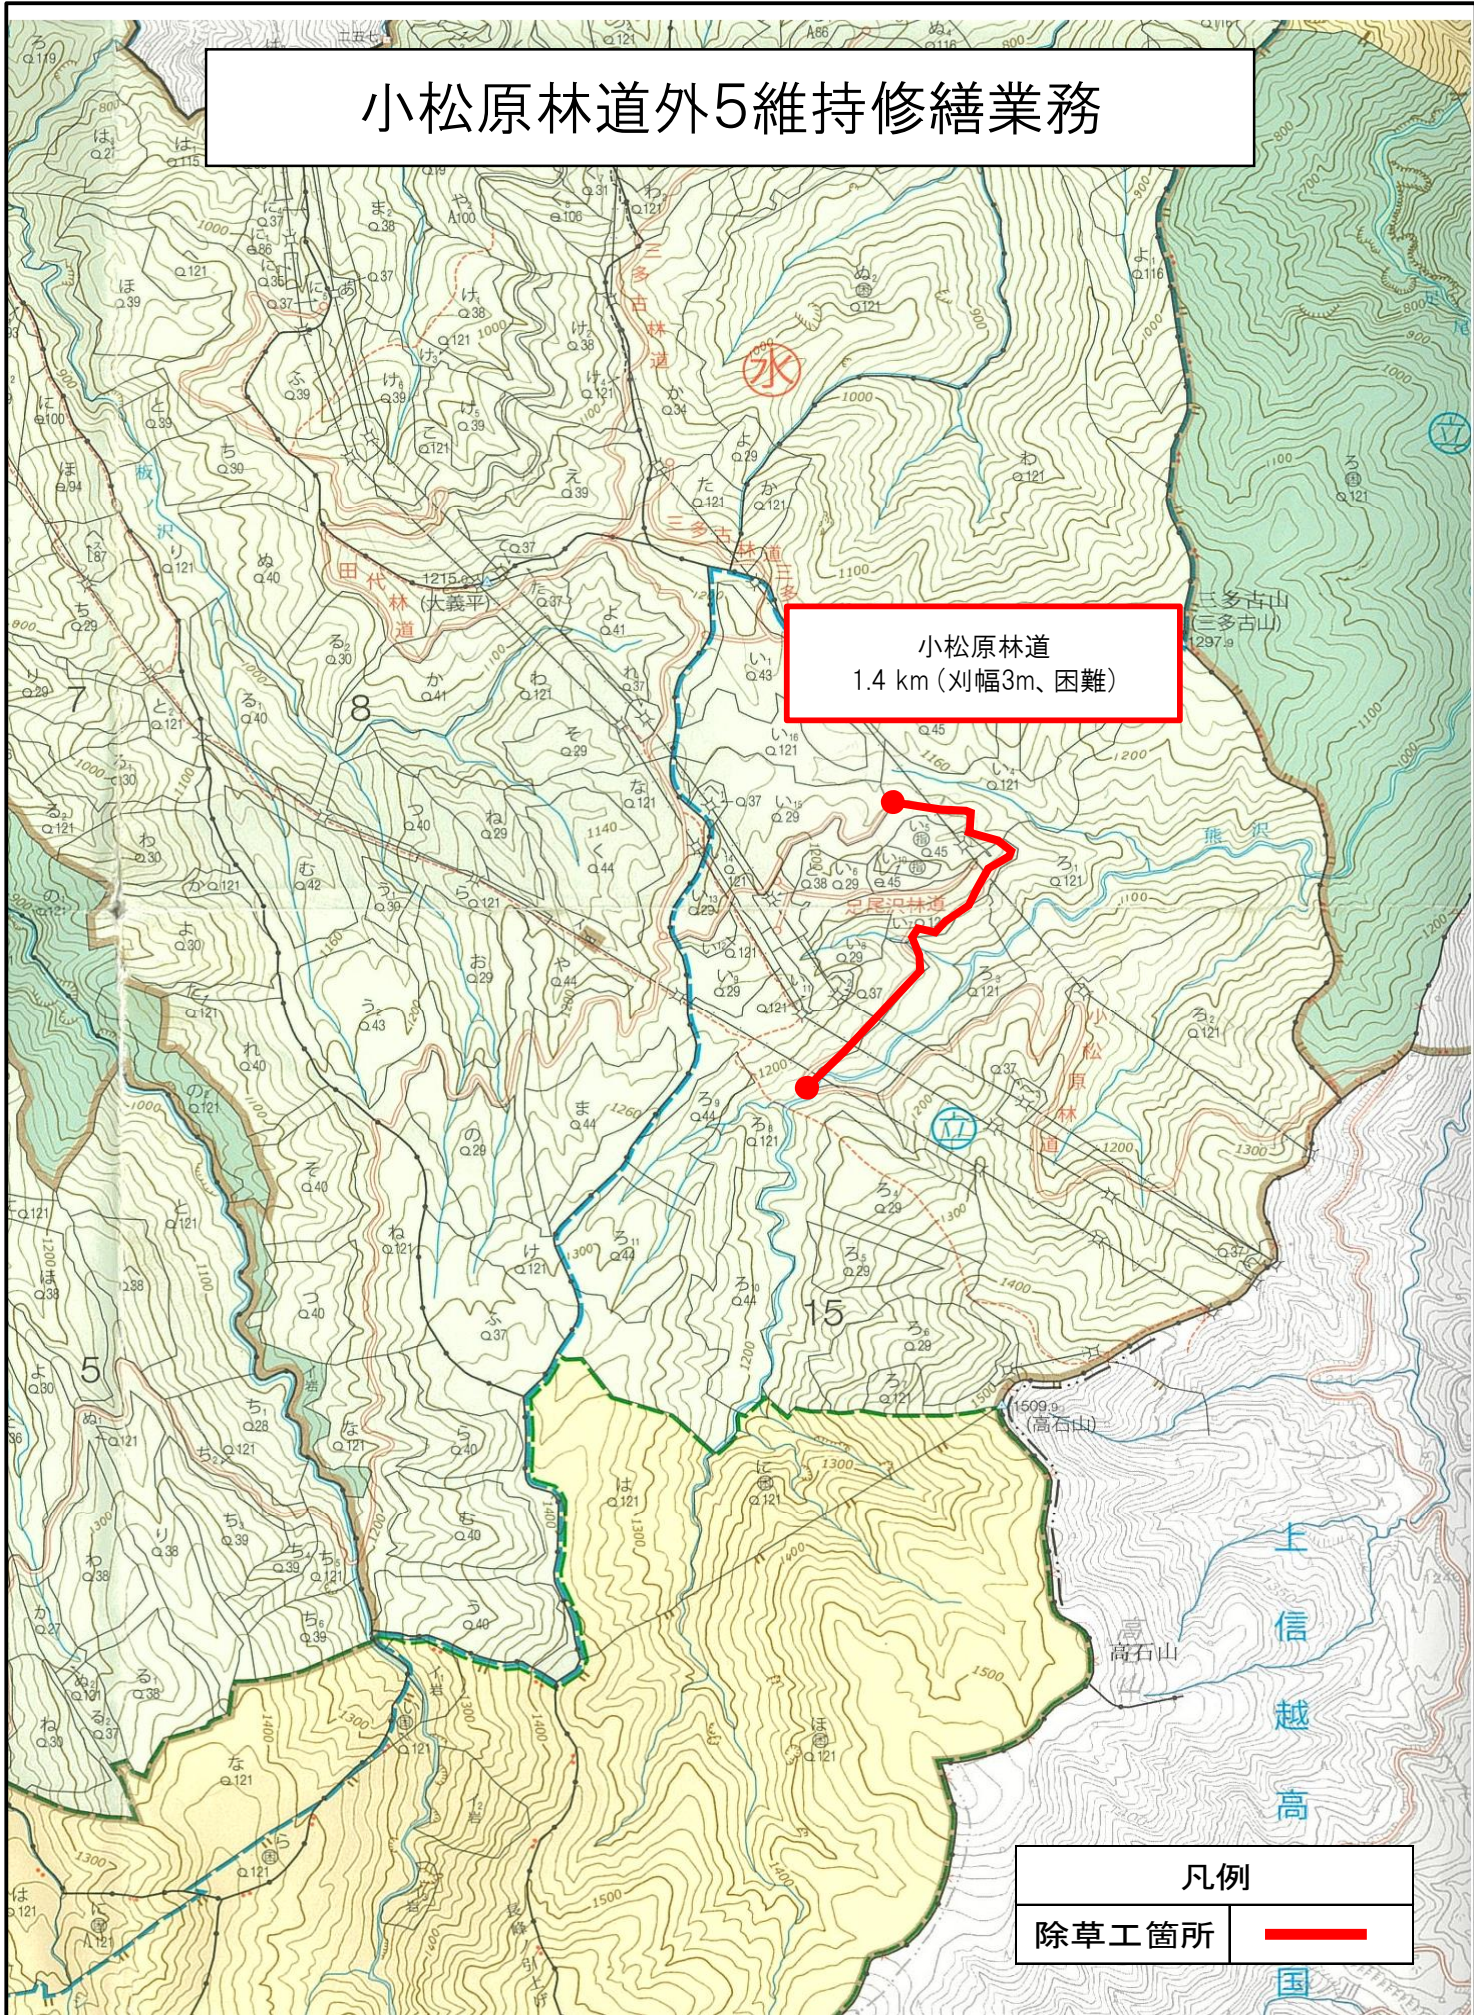

令和 8 年 度

業 務 名 : 小 松 原 林 道 外 5 維 持 修 繕 業 務

業 務 場 所 : 新 潟 県 十 日 町 市 大 字 小 松 原 字 小 松 原 国 有 林 1 5 ㍽ 8 林 小 班 外

図 面 目 録

図 面 目 録		
番 号	図 面 名	葉 数
1	位 置 図	6
計		

# 小松原林道外5維持修繕業務

小松原林道  
1.4 km (刈幅3m、困難)

凡例

除草工箇所

# 小松原林道外5維持修繕業務

官行造林地  
15

小松原小赤沢林道  
1.4 km (刈幅2m、普通)