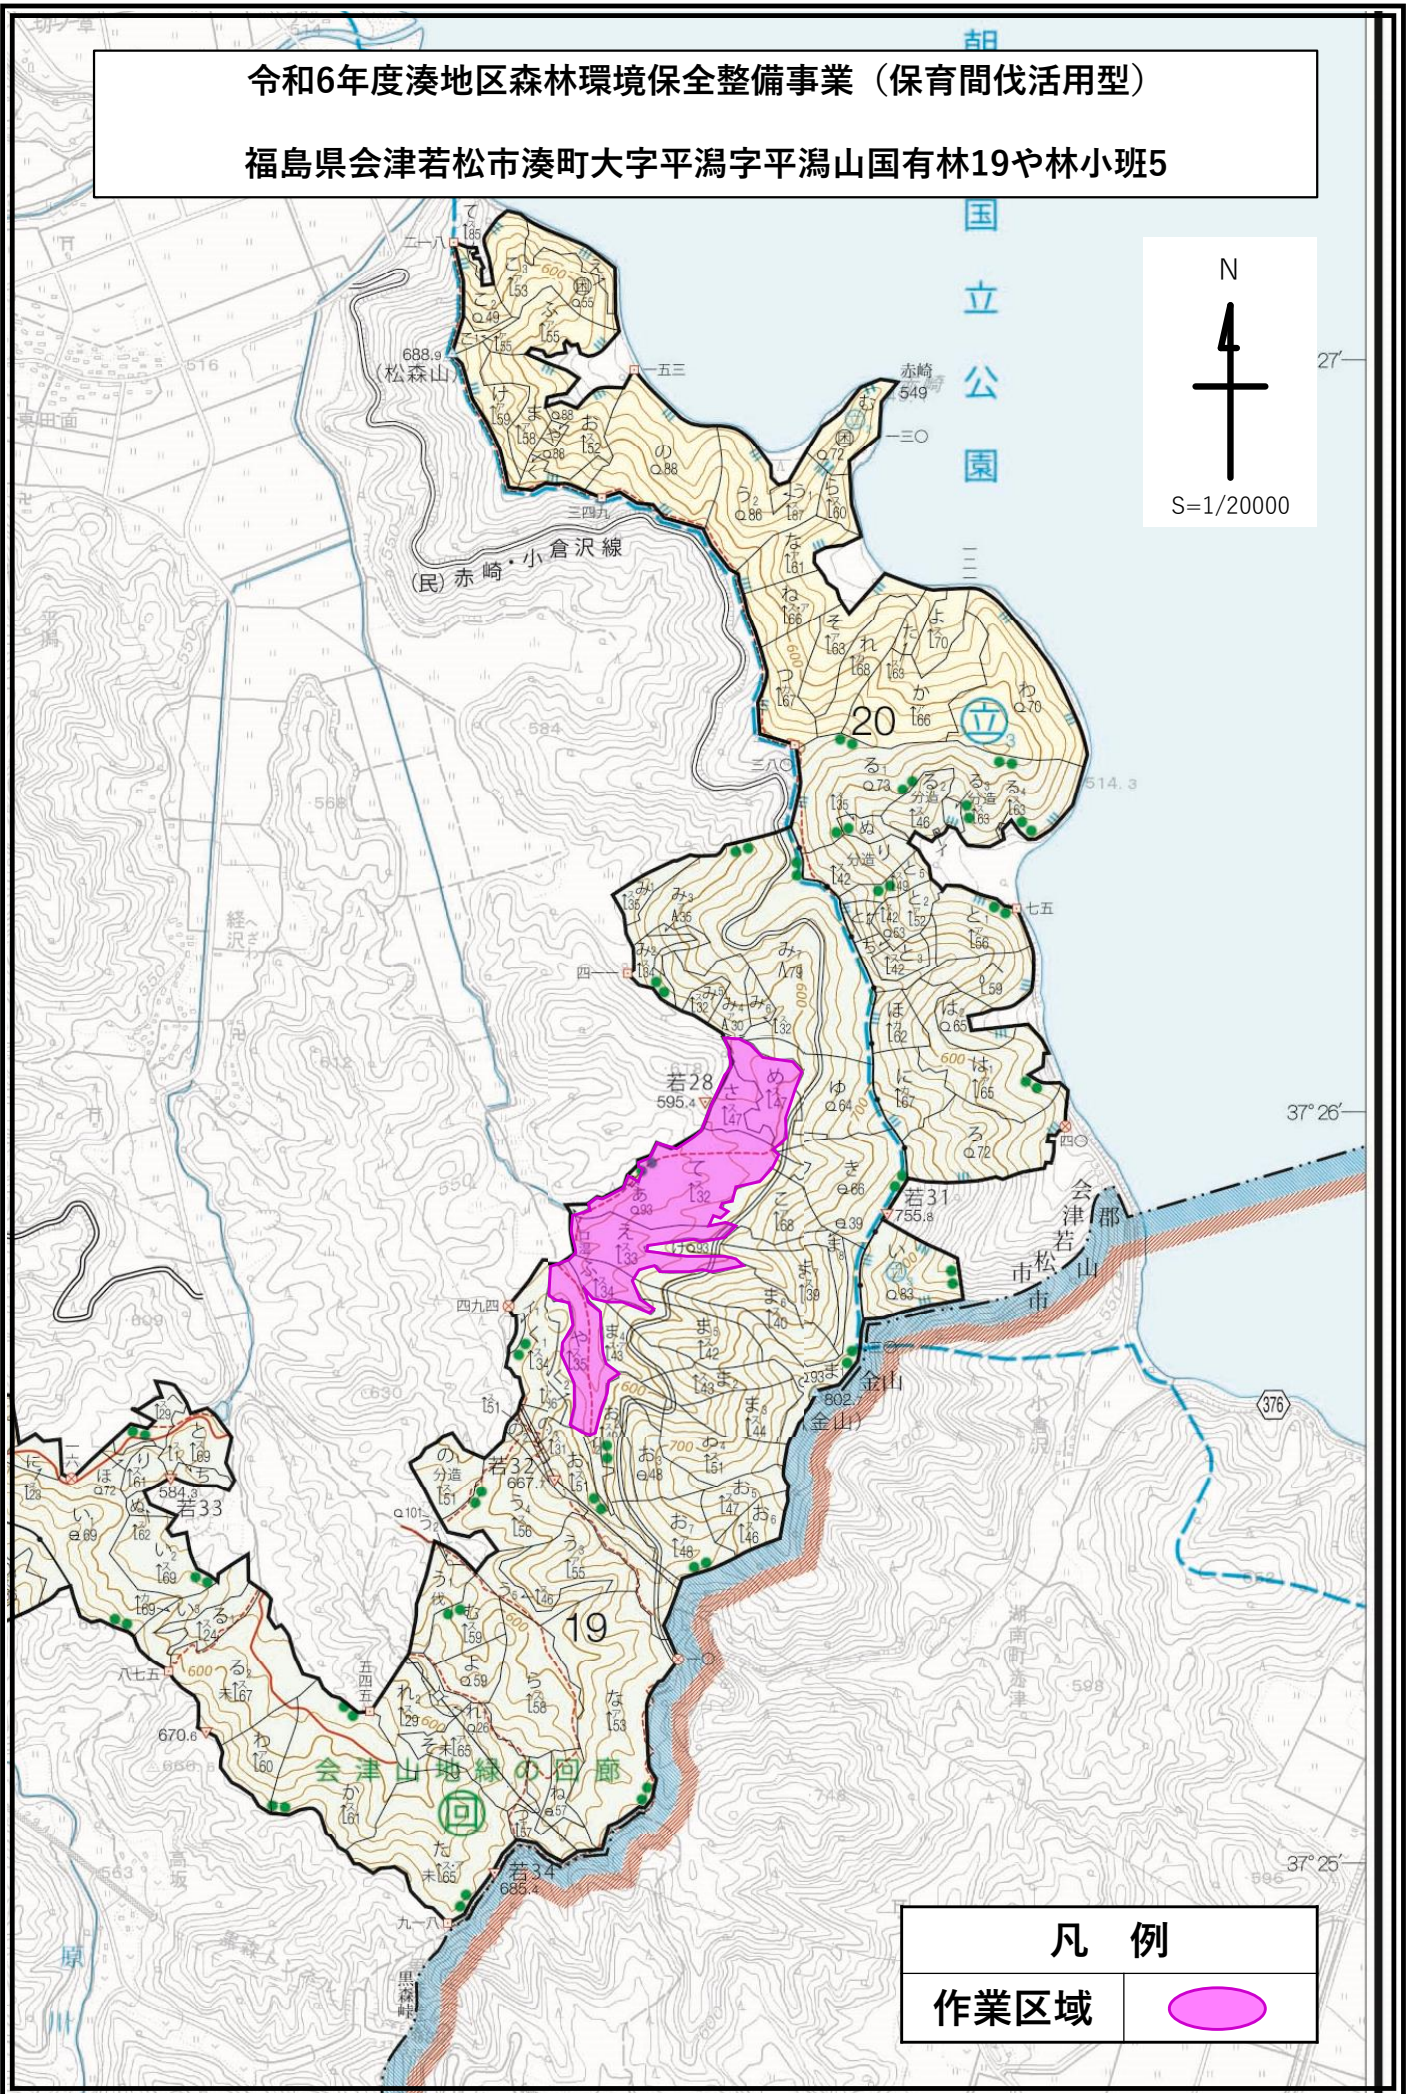

# 令和6年度

事業名	令和6年度湊地区森林環境保全整備事業(保育間伐活用型)
事業場所	福島県会津若松市湊町大字平潟字平潟山国有林19や林小班外5
請負予定量	面積 18.57 ha 伐倒数量 5,238.64 m <sup>3</sup> 素材生産 3,820 m <sup>3</sup>

## 会 津 森 林 管 理 署

図 面 目 録	
図 面 名	枚 数
位置図(1/20,000)	1
位置図(1/5,000)	1

(表紙共 3枚)

令和6年度湊地区森林環境保全整備事業（保育間伐活用型）

福島県会津若松市湊町大字平潟字平潟山国有林19や林小班5

凡例	
作業区域	

令和6年度湊地区森林環境保全整備事業（保育間伐活用型）  
 福島県会津若松市湊町大字平潟字平潟山国有林19や林小班5

凡 例		
作業区域		
土 場		
森林 作業道	既 設	
	新 設	
林 道		
官民界		

林小班	人天 主間別	伐採方法	面積 ha	樹種	立木材積 m <sup>3</sup>	完了地点
						山元 (強清水) m <sup>3</sup>
19や	人・間	間伐(列状)	3.30	スギ	951.87	690
19ふ	人・間	間伐(列状)	1.51	スギ	435.55	320
19え	人・間	間伐(列状)	3.25	スギ	937.40	680
19て	人・間	間伐(列状)	6.66	スギ	1920.95	1400
19さ	人・間	間伐(列状)	1.63	スギ	420.37	310
19め	人・間	間伐(列状)	2.22	スギ	572.50	420
合計			18.57		5238.64	3820