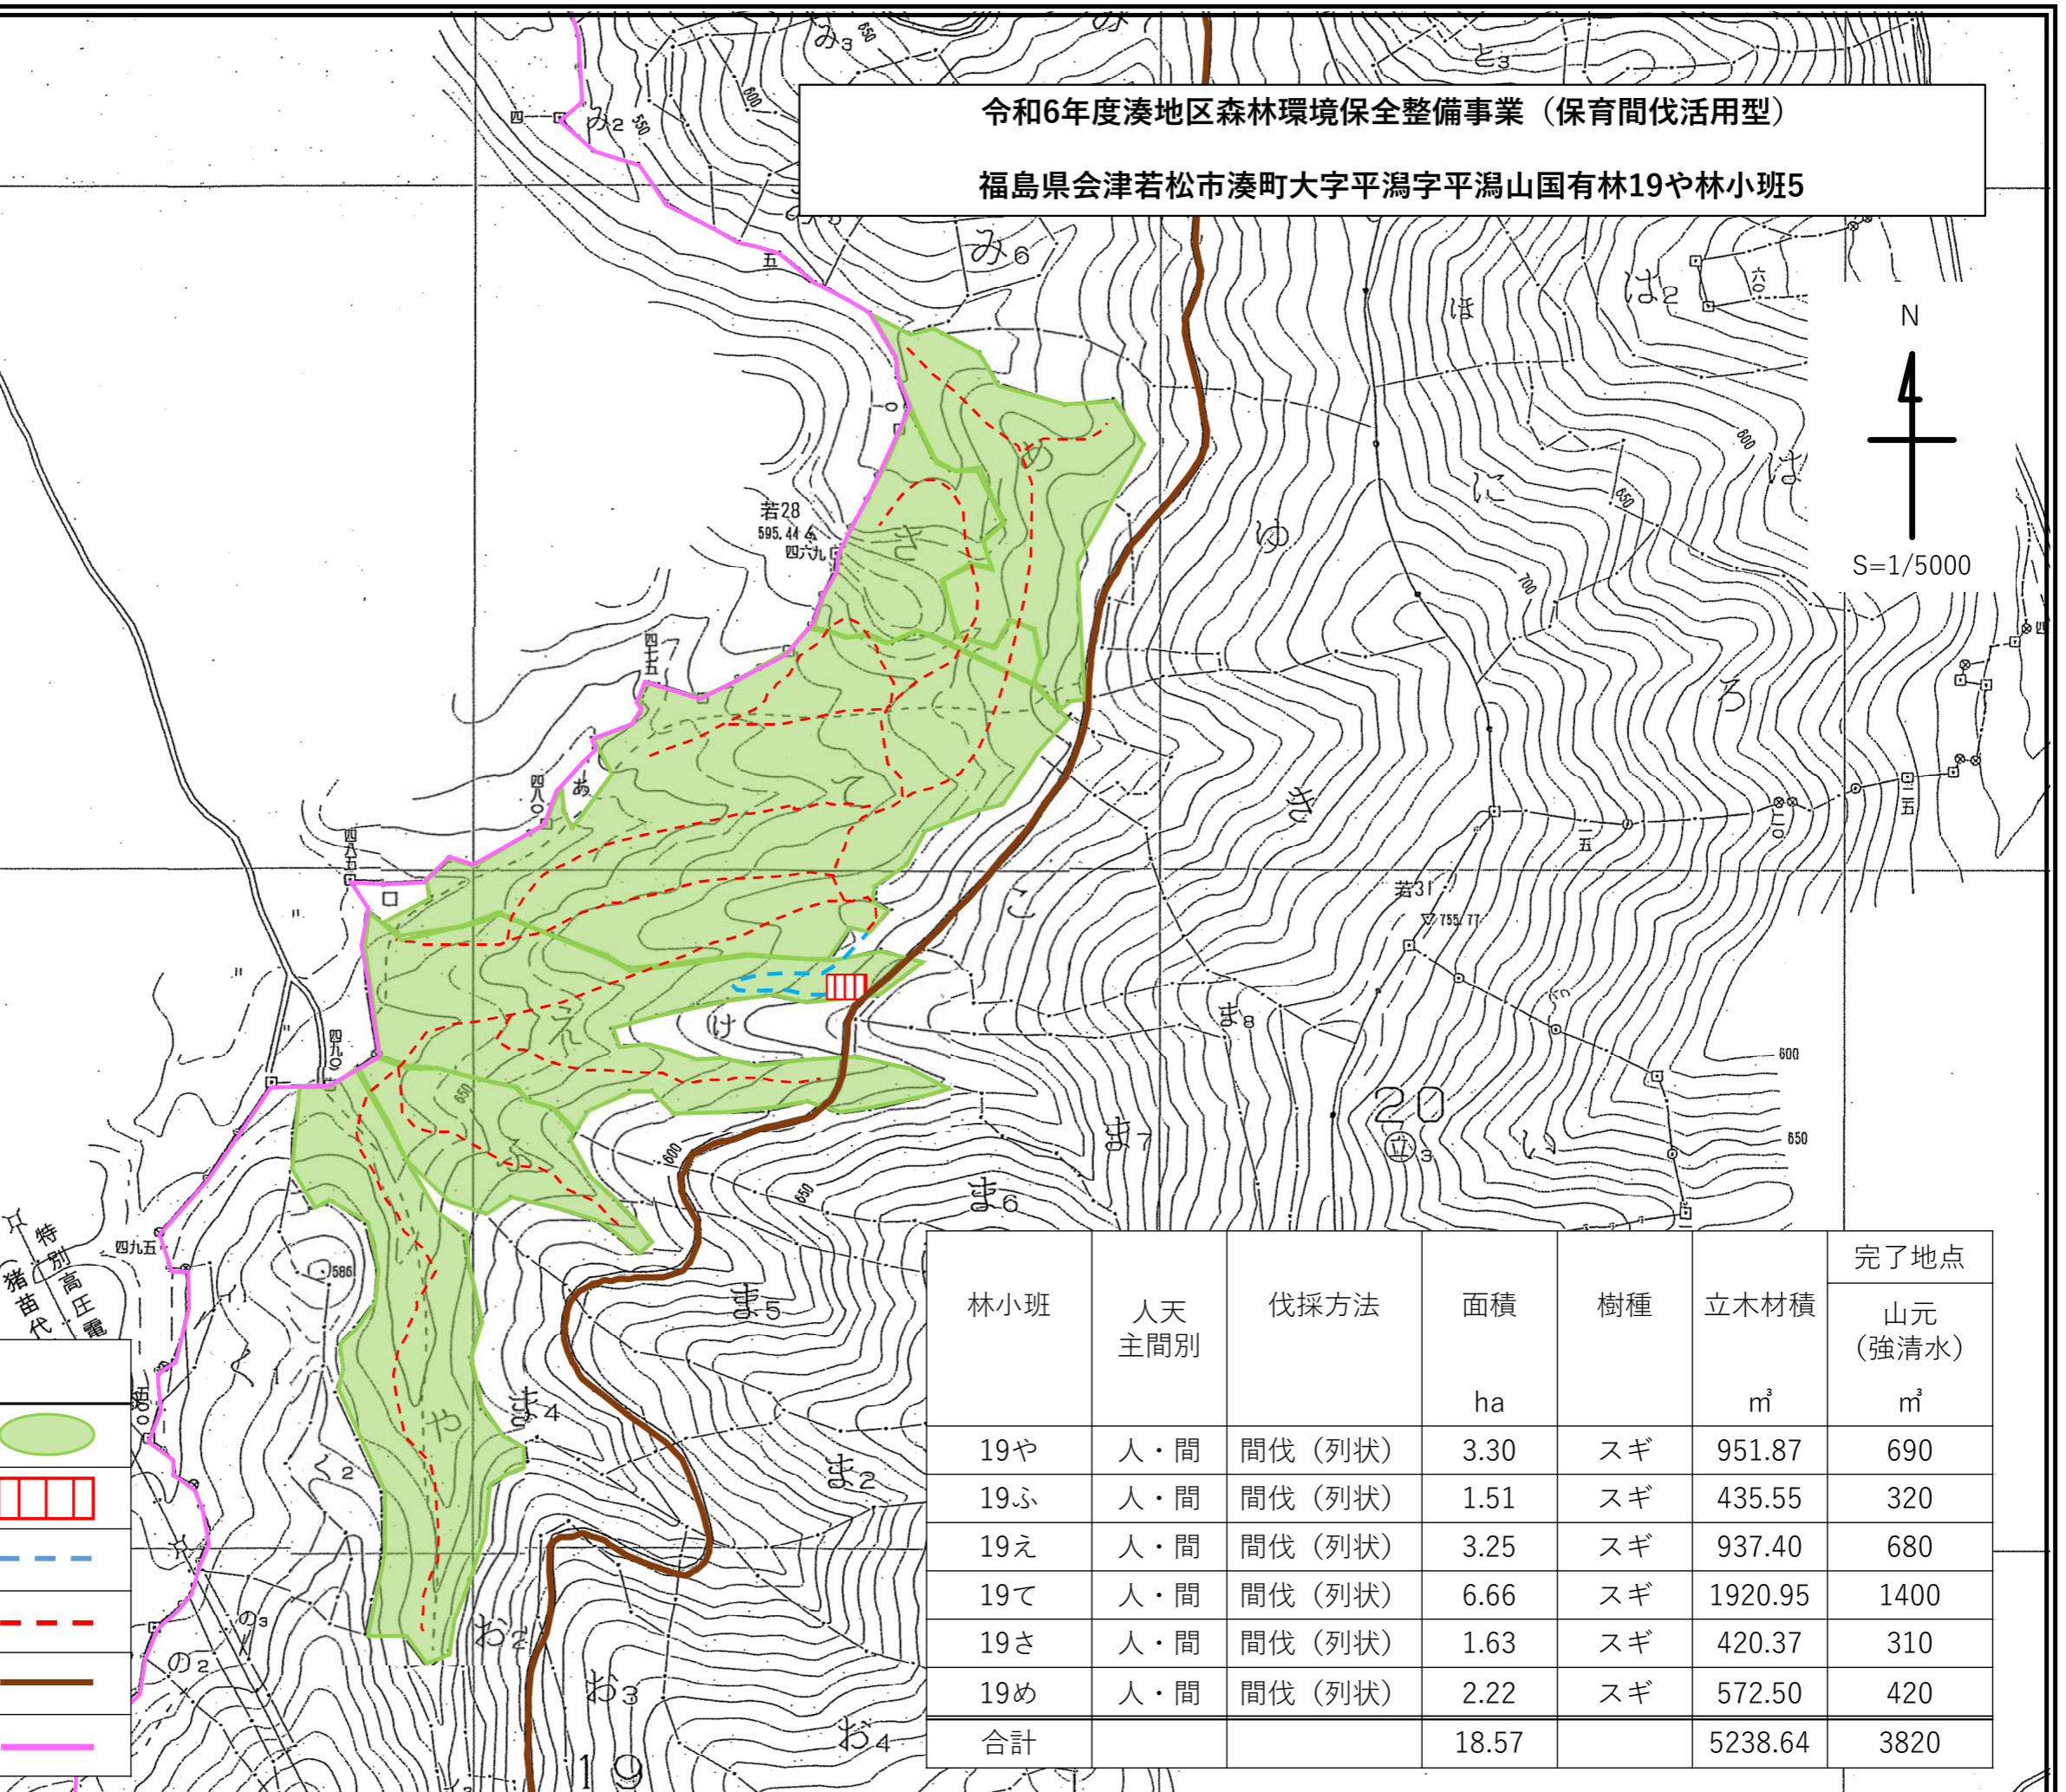

# 令和6年度

事業名	令和6年度湊地区森林環境保全整備事業(保育間伐活用型)
事業場所	福島県会津若松市湊町大字平潟字平潟山国有林19や林小班外5
請負予定量	面積 18.57 ha 伐倒数量 5,238.64 m <sup>3</sup> 素材生産 3,820 m <sup>3</sup>

## 会 津 森 林 管 理 署

図 面 目 録	
図 面 名	枚 数
位置図(1/20,000)	1
位置図(1/5,000)	1

(表紙共 3枚)

令和6年度湊地区森林環境保全整備事業（保育間伐活用型）

福島県会津若松市湊町大字平潟字平潟山国有林19や林小班5

凡例	
作業区域	

令和6年度湊地区森林環境保全整備事業（保育間伐活用型）  
 福島県会津若松市湊町大字平潟字平潟山国有林19や林小班5

凡 例		
作業区域		
土 場		
森林 作業道	既 設	
	新 設	
林 道		
官民界		

林小班	人天 主間別	伐採方法	面積 ha	樹種	立木材積 m <sup>3</sup>	完了地点
						山元 (強清水) m <sup>3</sup>
19や	人・間	間伐(列状)	3.30	スギ	951.87	690
19ふ	人・間	間伐(列状)	1.51	スギ	435.55	320
19え	人・間	間伐(列状)	3.25	スギ	937.40	680
19て	人・間	間伐(列状)	6.66	スギ	1920.95	1400
19さ	人・間	間伐(列状)	1.63	スギ	420.37	310
19め	人・間	間伐(列状)	2.22	スギ	572.50	420
合計			18.57		5238.64	3820