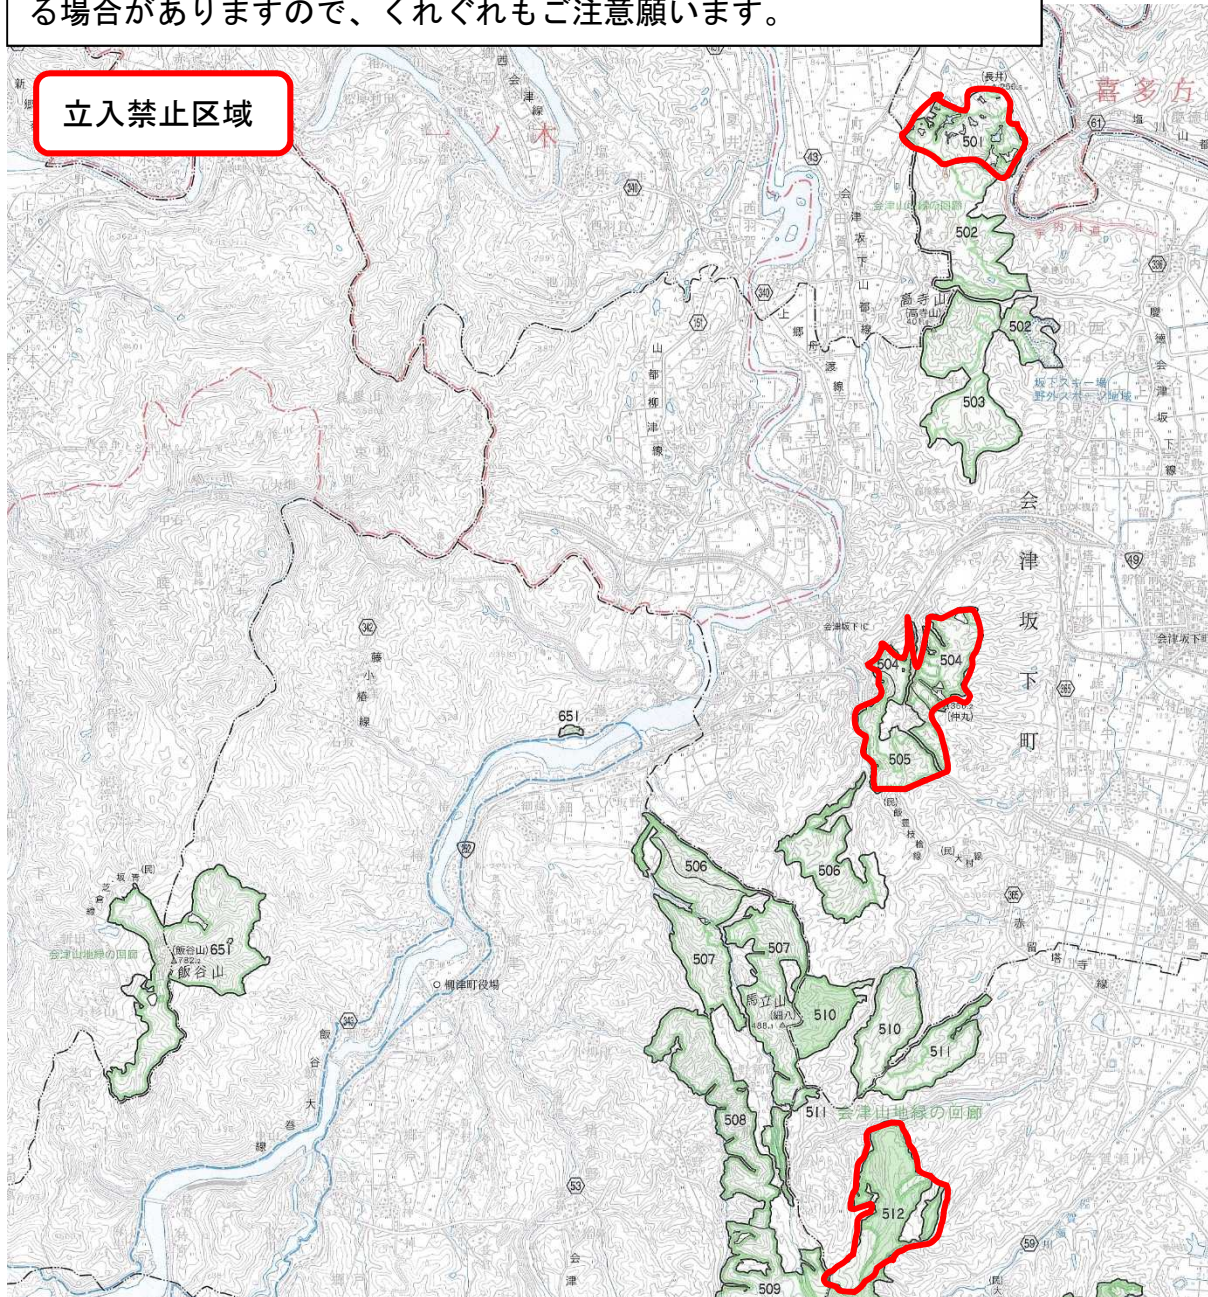

令和5年度会津森林管理署（猟期）立入禁止区域図

図面番号 16

○会津坂下町、会津美里町の国有林（会津森林管理署 坂下森林事務所管内）

※図示した区域以外でも、森林管理署職員等が巡視や調査を行っている場合がありますので、くれぐれもご注意願います。

お問い合わせ先

会津森林管理署

TEL（代） 0242-27-3270

FAX 0242-27-3272