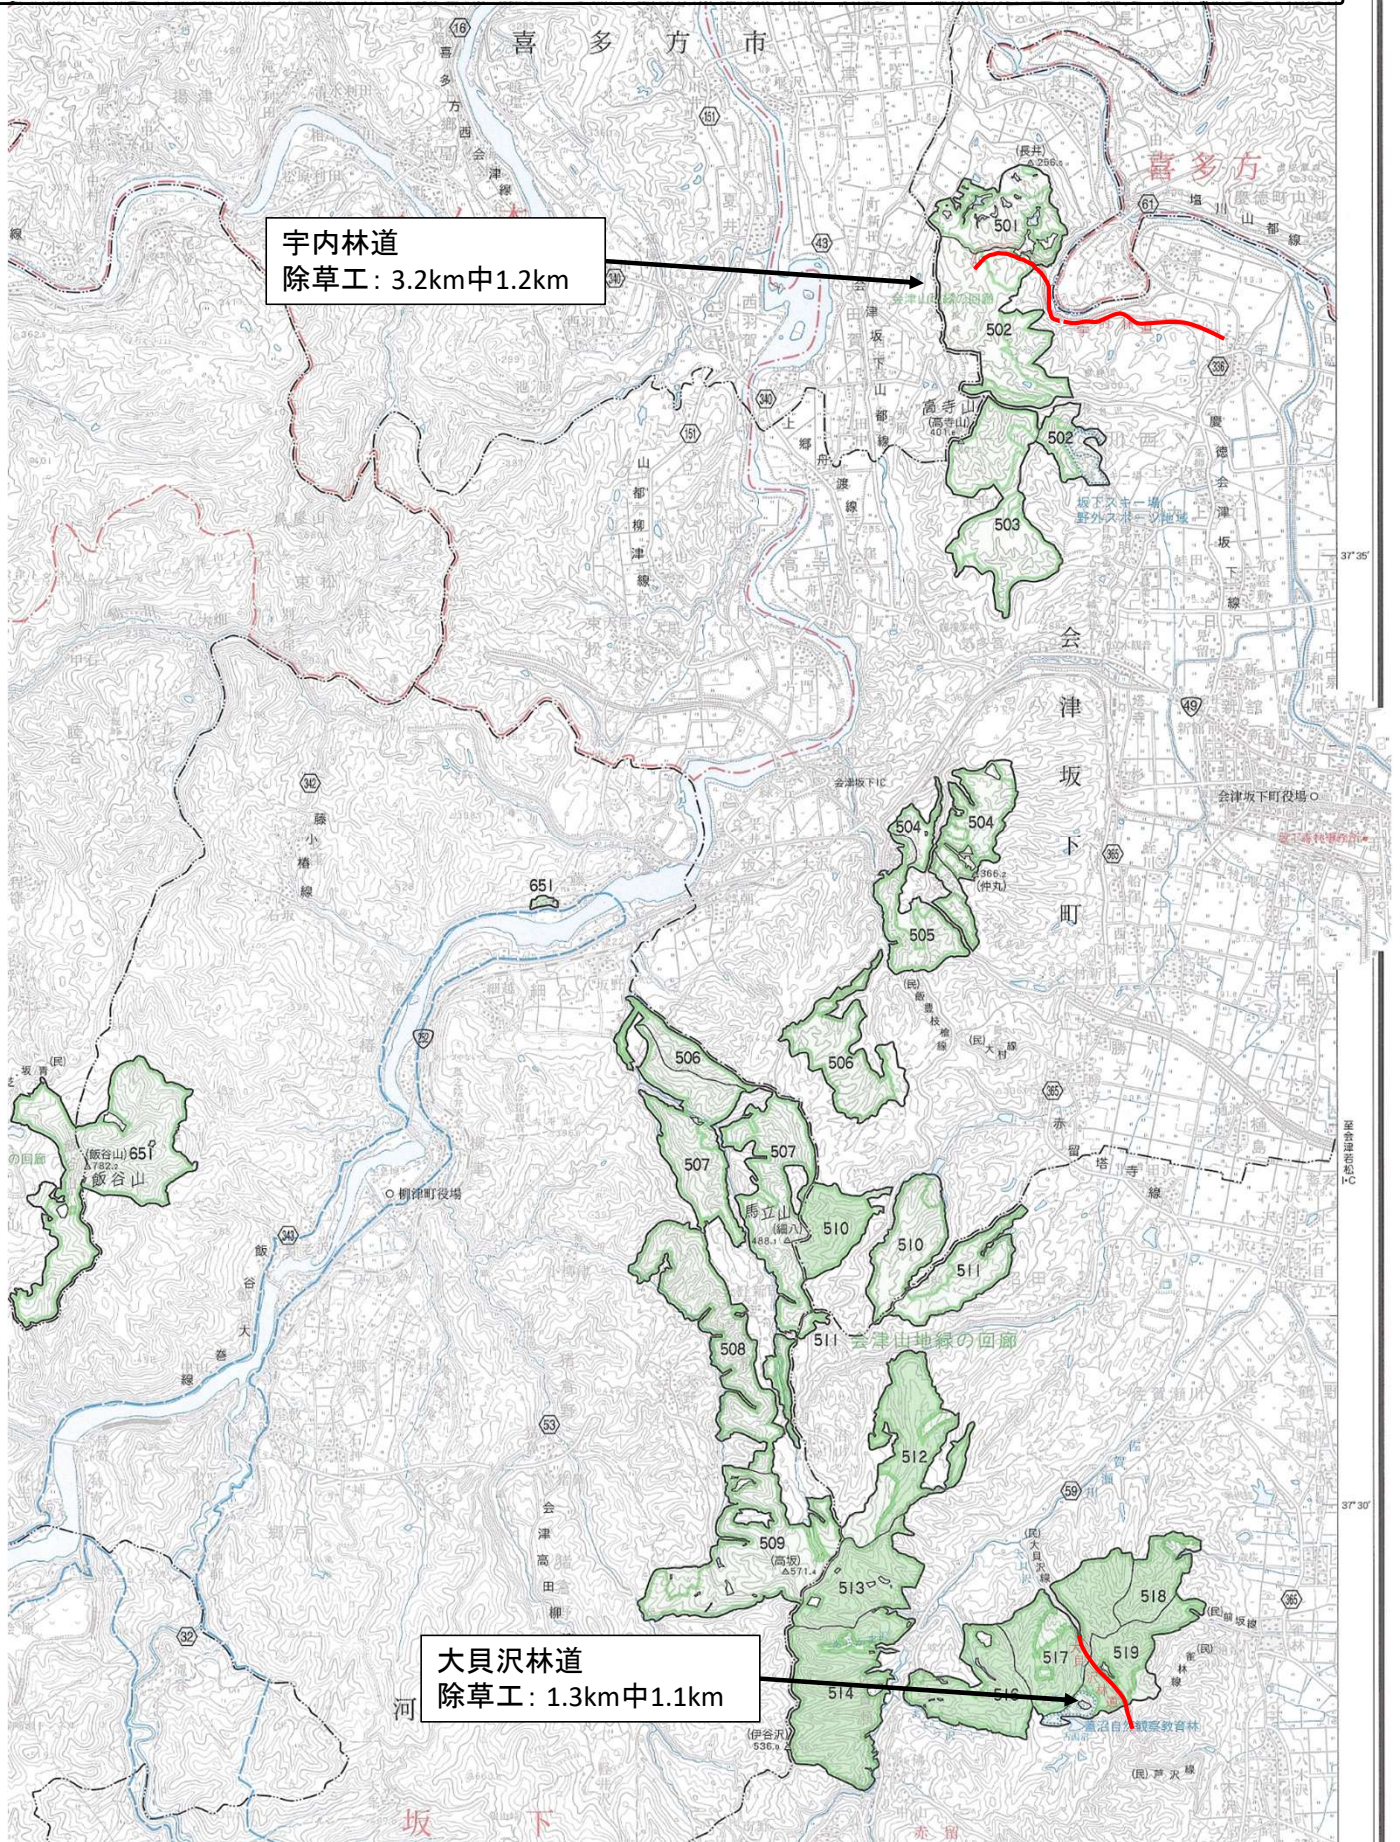

令和8年度

宇内林道外9維持修繕業務

実行箇所位置図

会津森林管理署

宇内林道外9維持修繕業務

森林事務所	林道名	住所
坂下	宇内林道	福島県会津坂下町大字長井字松曾根
坂下	大貝沢林道	福島県会津美里町会津高田町大字吉田字明神岳
坂下	二岐林道	福島県柳津町大字黒沢字居利矢麻
坂下	居利矢麻林道	福島県柳津町大字黒沢字居利矢麻
坂下	琵琶首林道	福島県柳津町大字琵琶首字束松山
坂下	琵琶首林道琵琶首支線	福島県柳津町大字琵琶首字束松山
昭和	桑袋沢林道	福島県昭和村大字佐倉字大佛
昭和	袴沢林道	福島県昭和村大字野尻字美女峠
昭和	布沢(中向)林道	福島県昭和村大字下中津川字一の澤
昭和	大窪林道	福島県昭和村大字大芦字御前岳

# 宇内林道外9維持修繕業務