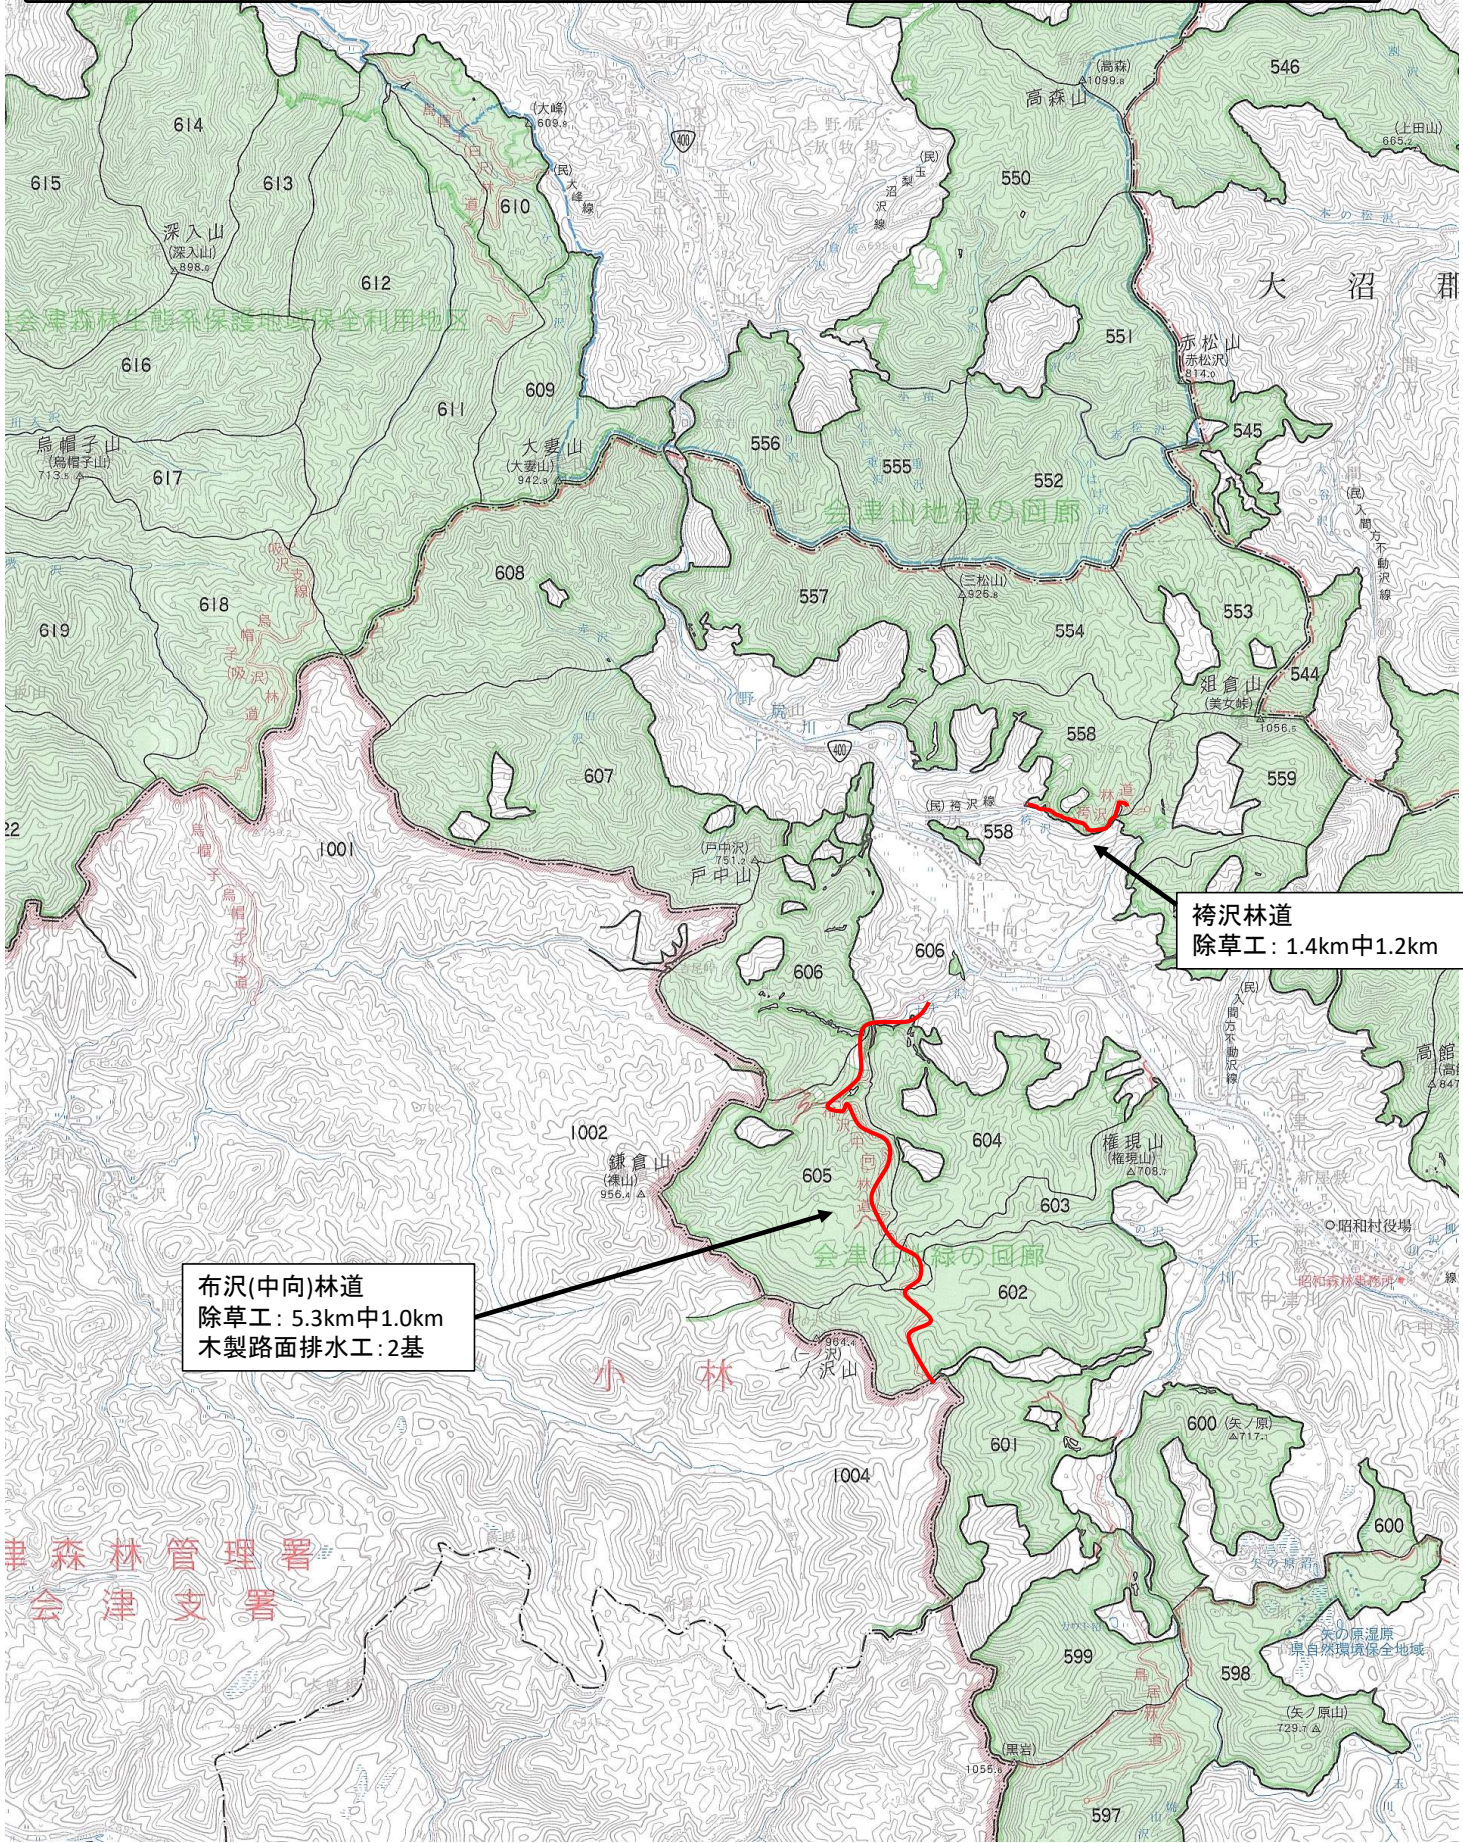

令和8年度

宇内林道外9維持修繕業務

実行箇所位置図

会津森林管理署

宇内林道外9維持修繕業務

森林事務所	林道名	住所
坂下	宇内林道	福島県会津坂下町大字長井字松曾根
坂下	大貝沢林道	福島県会津美里町会津高田町大字吉田字明神岳
坂下	二岐林道	福島県柳津町大字黒沢字居利矢麻
坂下	居利矢麻林道	福島県柳津町大字黒沢字居利矢麻
坂下	琵琶首林道	福島県柳津町大字琵琶首字束松山
坂下	琵琶首林道琵琶首支線	福島県柳津町大字琵琶首字束松山
昭和	桑袋沢林道	福島県昭和村大字佐倉字大佛
昭和	袴沢林道	福島県昭和村大字野尻字美女峠
昭和	布沢(中向)林道	福島県昭和村大字下中津川字一の澤
昭和	大窪林道	福島県昭和村大字大芦字御前岳

# 宇内林道外9維持修繕業務