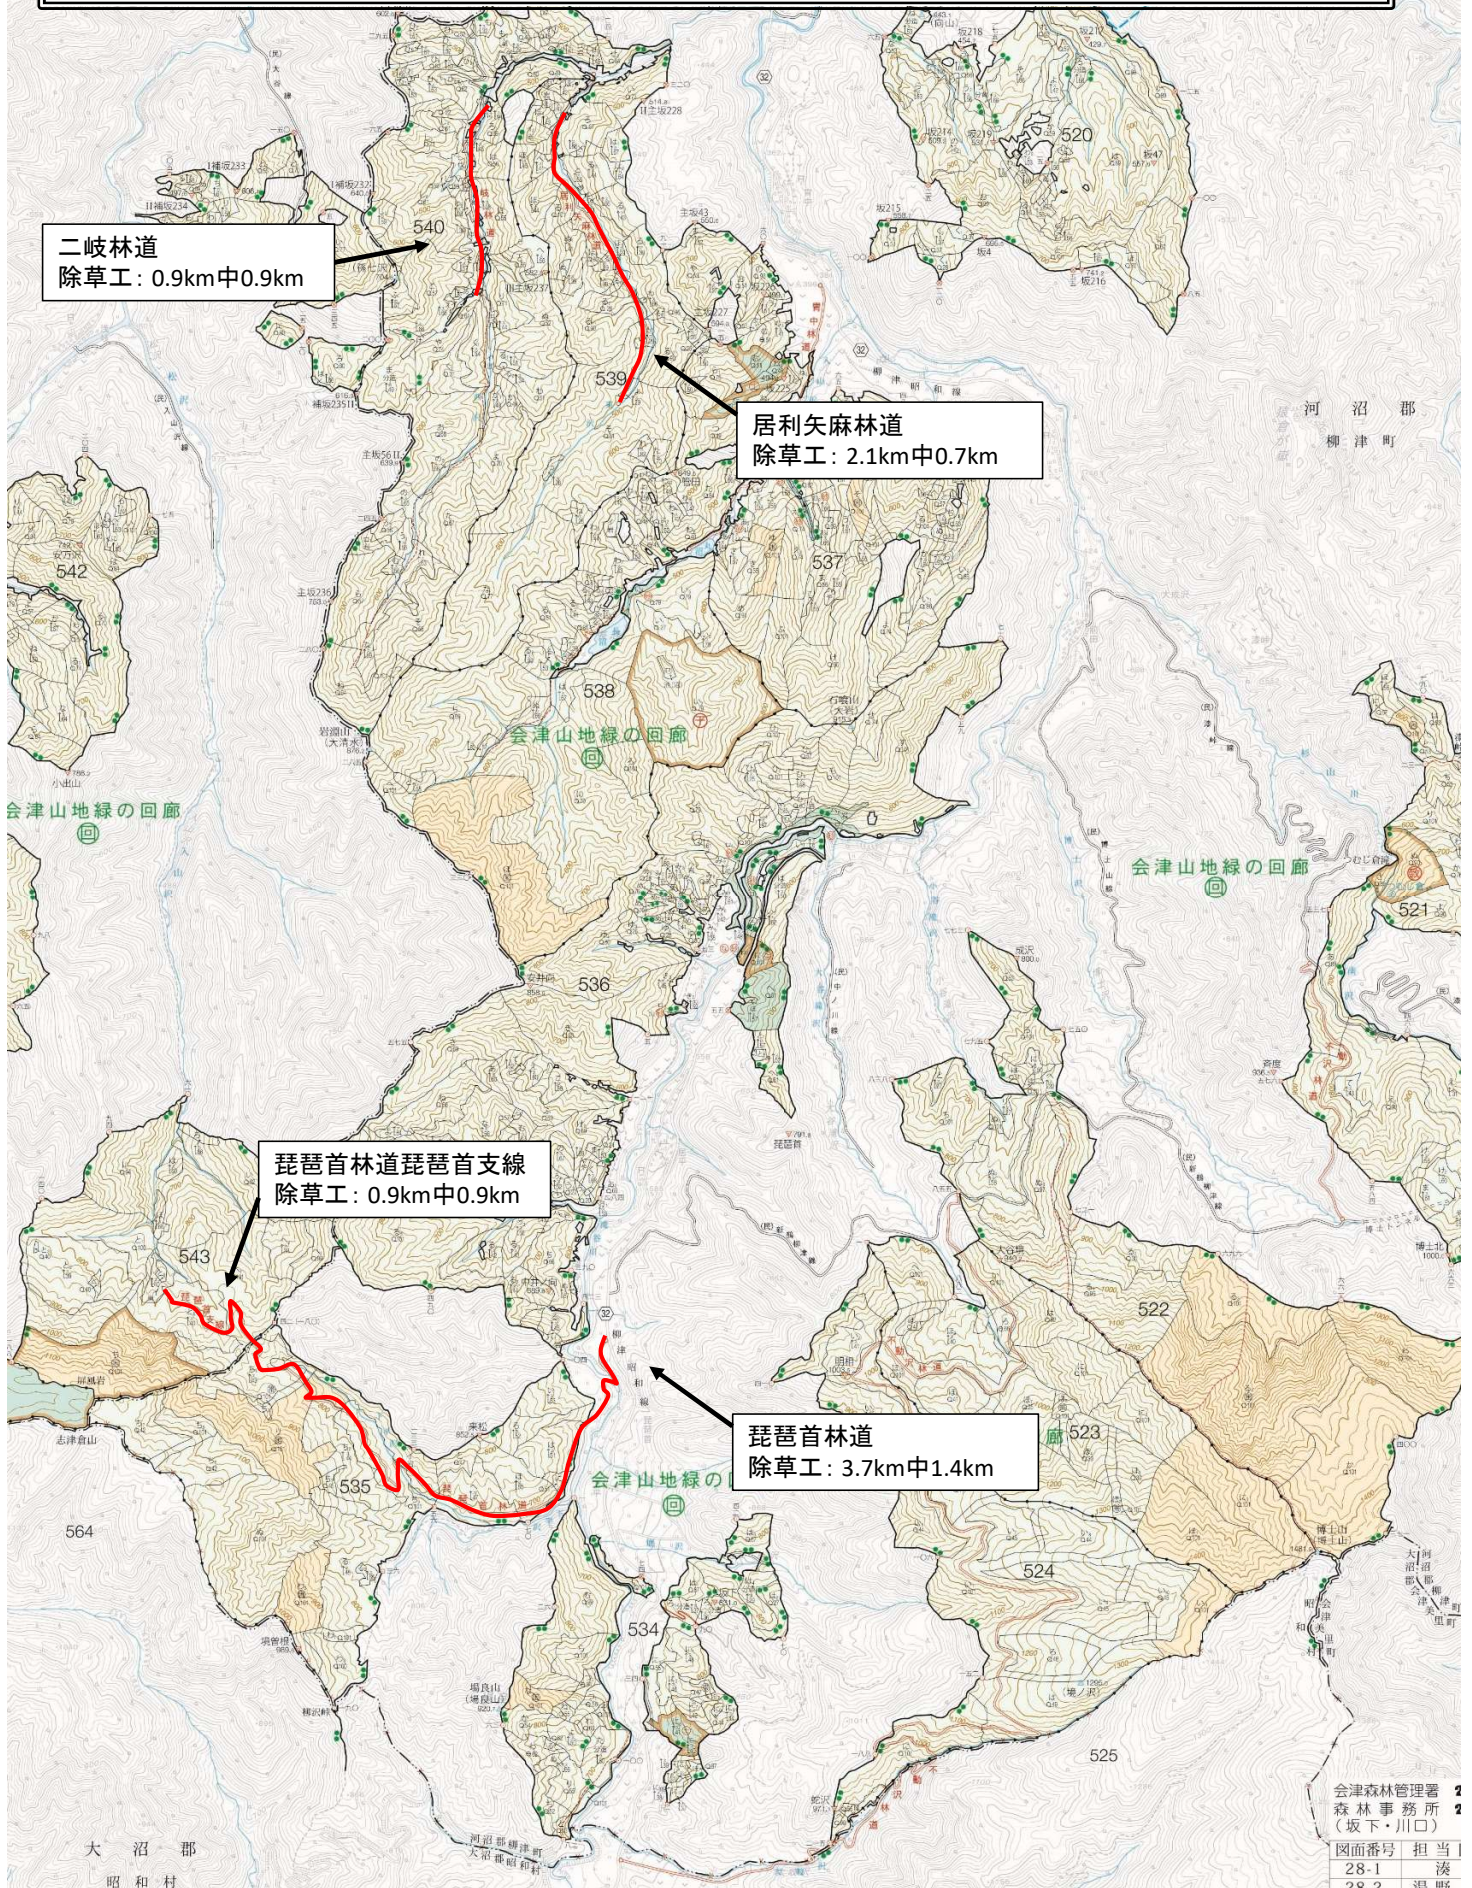

令和8年度

宇内林道外9維持修繕業務

実行箇所位置図

会津森林管理署

宇内林道外9維持修繕業務

森林事務所	林道名	住所
坂下	宇内林道	福島県会津坂下町大字長井字松曾根
坂下	大貝沢林道	福島県会津美里町会津高田町大字吉田字明神岳
坂下	二岐林道	福島県柳津町大字黒沢字居利矢麻
坂下	居利矢麻林道	福島県柳津町大字黒沢字居利矢麻
坂下	琵琶首林道	福島県柳津町大字琵琶首字束松山
坂下	琵琶首林道琵琶首支線	福島県柳津町大字琵琶首字束松山
昭和	桑袋沢林道	福島県昭和村大字佐倉字大佛
昭和	袴沢林道	福島県昭和村大字野尻字美女峠
昭和	布沢(中向)林道	福島県昭和村大字下中津川字一の澤
昭和	大窪林道	福島県昭和村大字大芦字御前岳

# 宇内林道外9維持修繕業務