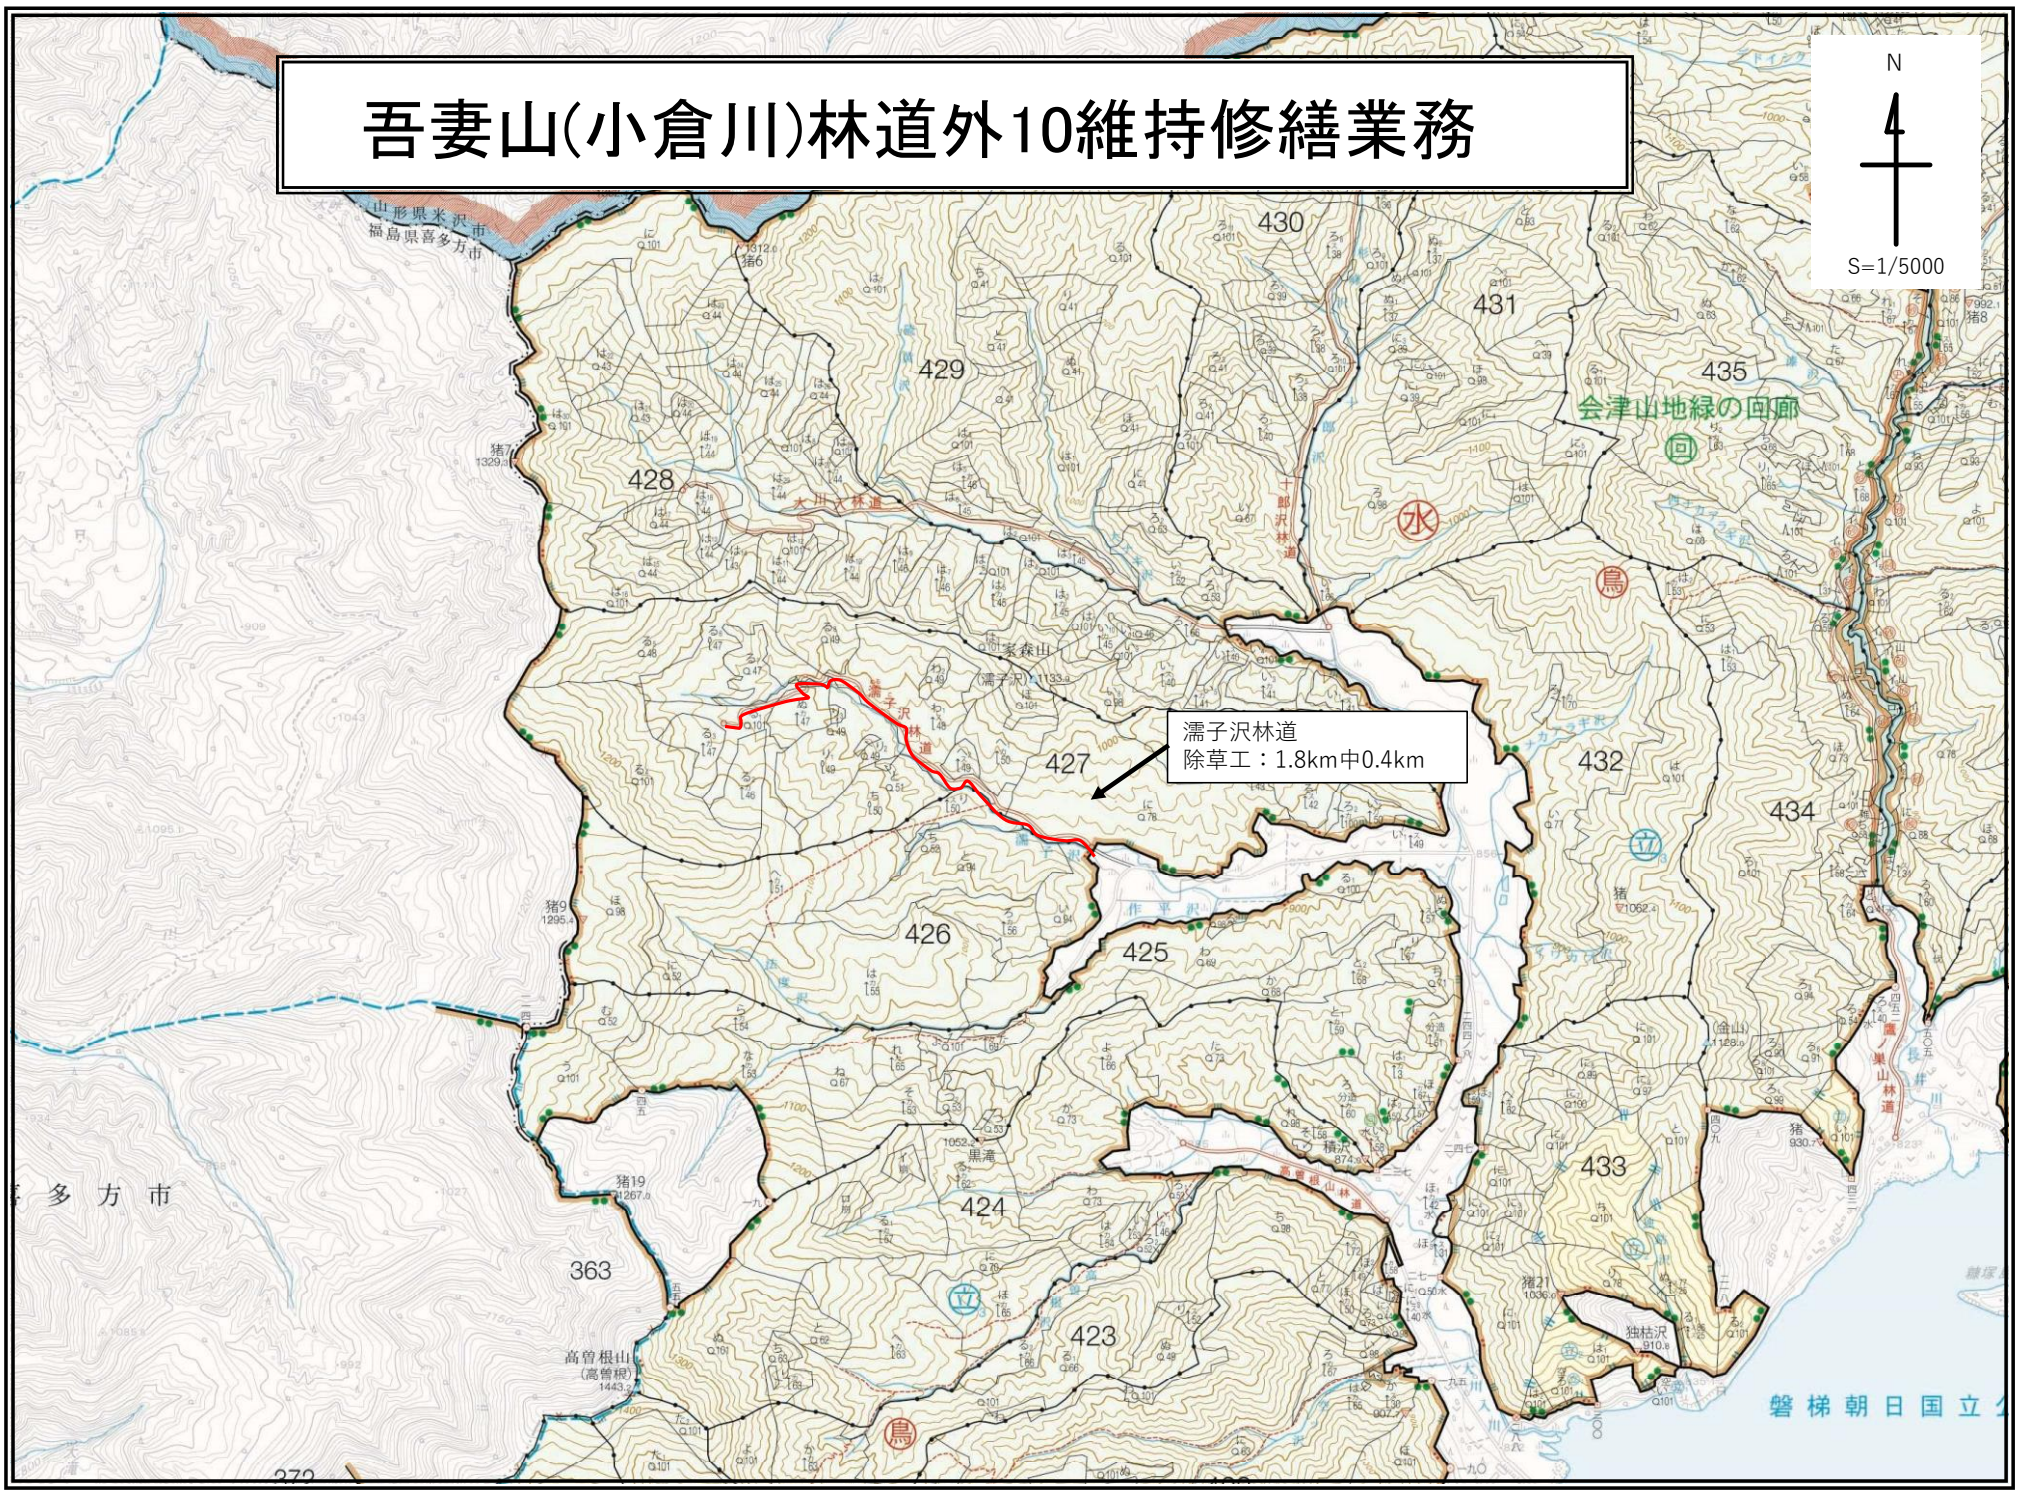

吾妻山(小倉川)林道外10維持修繕業務

吾妻山(小倉川)林道
除草工: 6.0km中1.0km

吾妻山林道(櫛沢支線)
除草工: 7.9km中1.1km

第二布森山林道
除草工: 0.8km中0.8km

吾妻山(小倉川)林道外10維持修繕業務

栃木県

S=1/20000

耶麻郡
北塩原村

檜原

大塩林道
除草工：3.2km中0.8km

吾妻山(小倉川)林道外10維持修繕業務

喜多方

会津山地緑の回廊

小塩川林道
除草工：2.6km中0.6km

上川前林道)
除草工：2.2km中0.4km

吾妻山(小倉川)林道外10維持修繕業務

濡子沢林道
除草工：1.8km中0.4km

吾妻山(小倉川)林道外10維持修繕業務

吉見山林道
除草工：2.9km中0.8km

吾妻山(小倉川)林道外10維持修繕業務

雄国林道
除草工 : 2.0km中1.0km
木製路面排水工 : 2基

赤枝林道
除草工 : 2.6km中1.1km
木製路面排水工 : 4基

1:20,000

耶麻郡 磐梯町