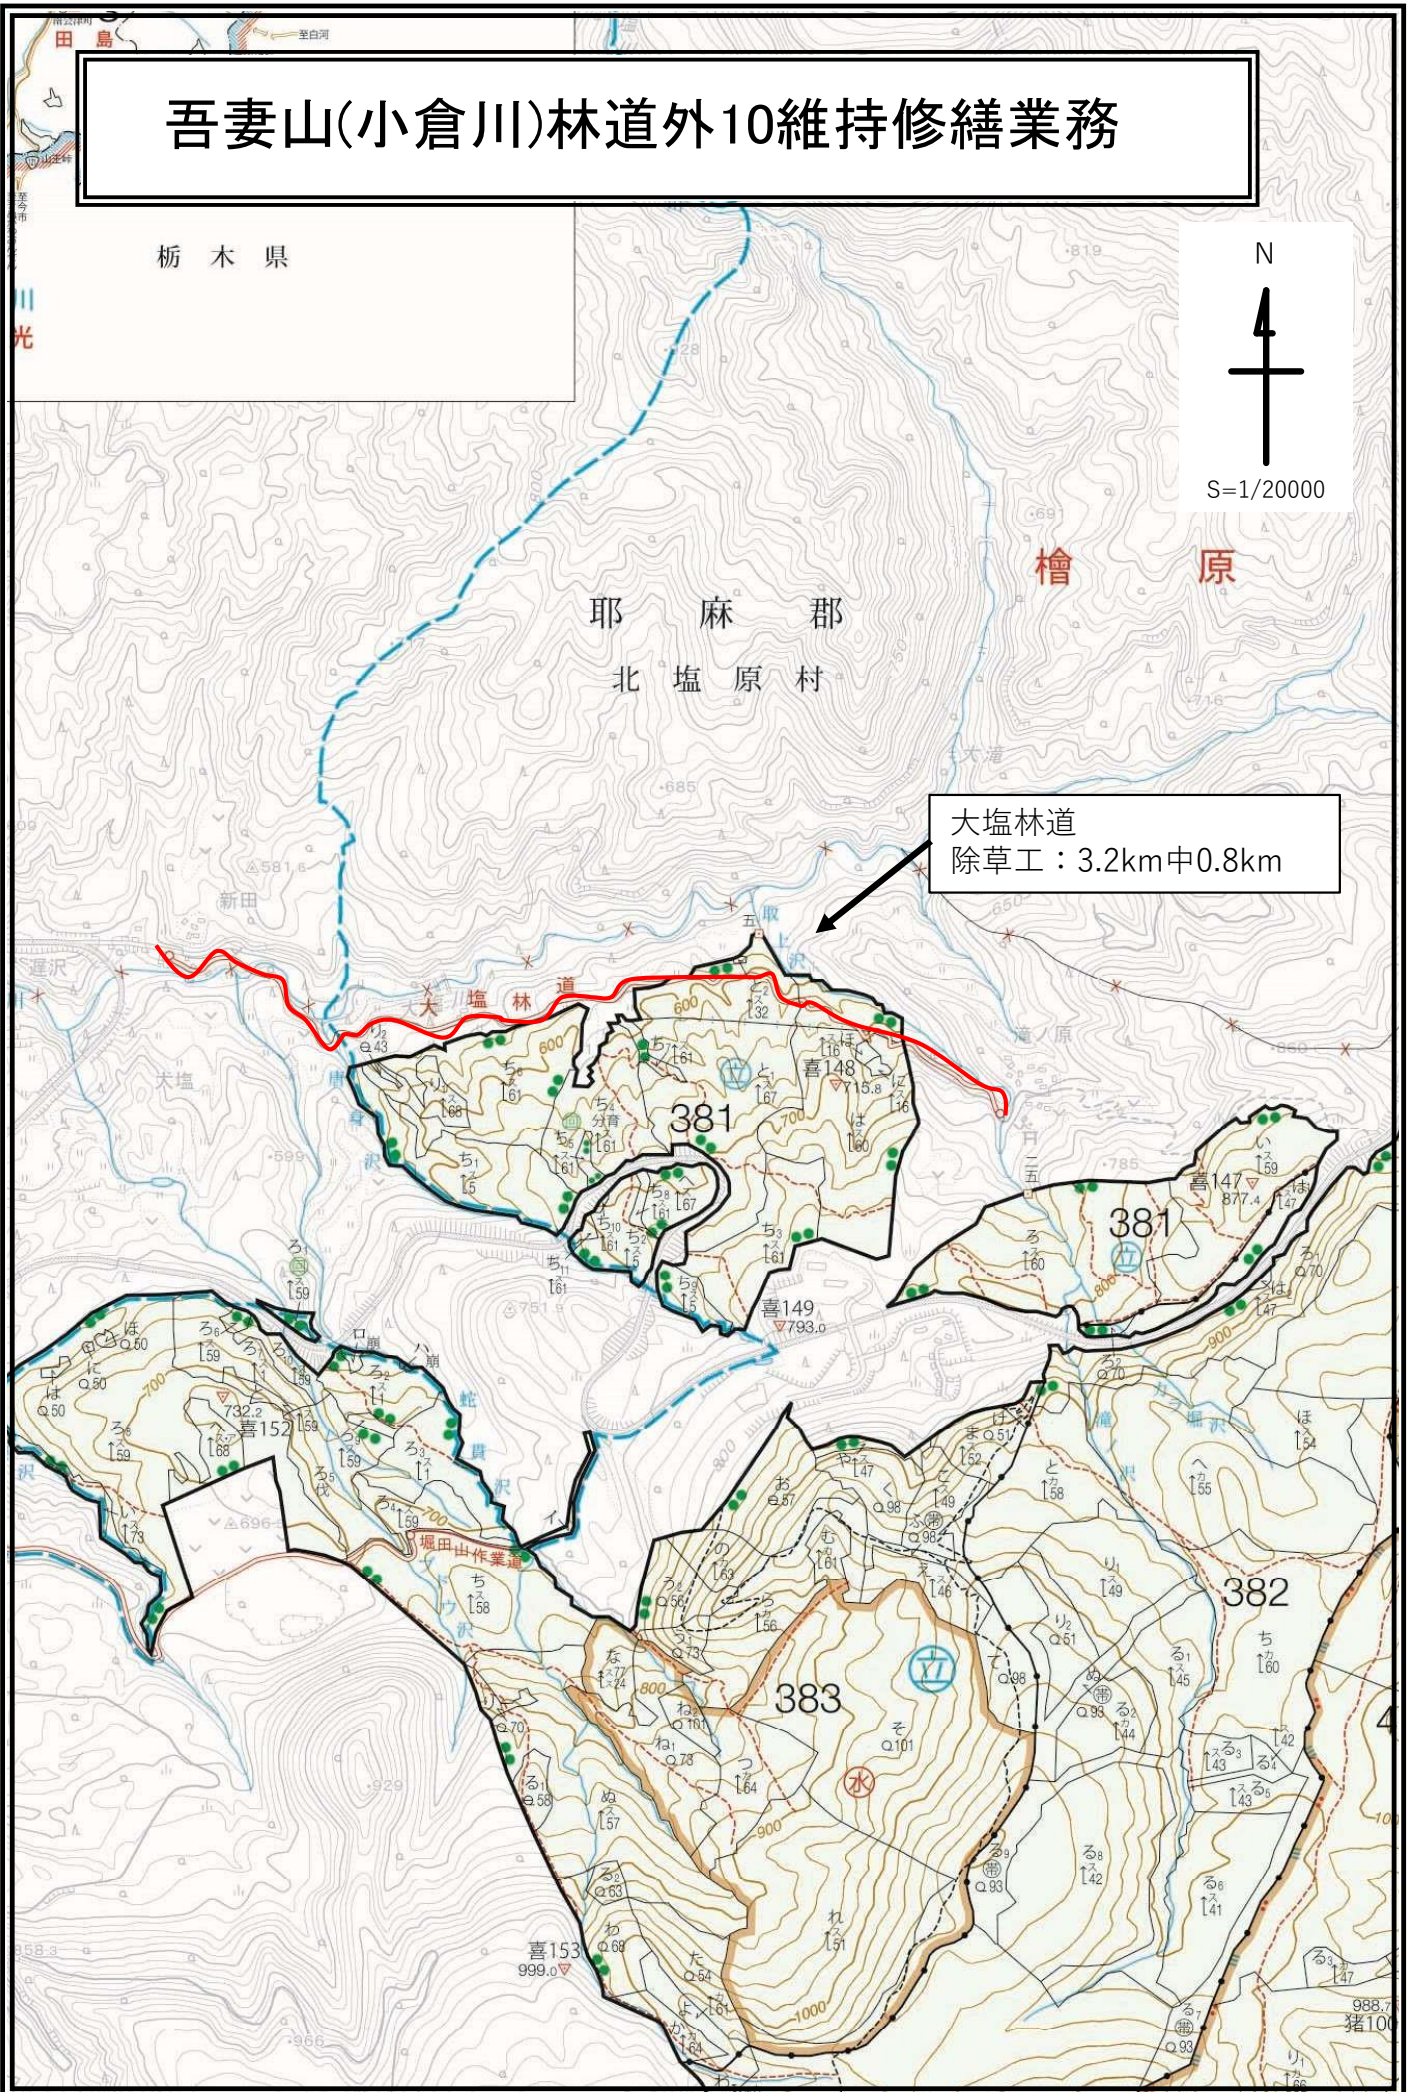

吾妻山(小倉川)林道外10維持修繕業務

吾妻山(小倉川)林道
除草工: 6.0km中1.0km

吾妻山林道(櫛沢支線)
除草工: 7.9km中1.1km

第二布森山林道
除草工: 0.8km中0.8km

吾妻山(小倉川)林道外10維持修繕業務

栃木県

S=1/20000

耶麻郡
北塩原村

檜原

大塩林道
除草工：3.2km中0.8km

吾妻山(小倉川)林道外10維持修繕業務

喜多方

会津山地緑の回廊

小塩川林道
除草工：2.6km中0.6km

上川前林道)
除草工：2.2km中0.4km

吾妻山(小倉川)林道外10維持修繕業務

濡子沢林道
除草工：1.8km中0.4km

吾妻山(小倉川)林道外10維持修繕業務

吉見山林道
除草工：2.9km中0.8km

吾妻山(小倉川)林道外10維持修繕業務

雄国林道
除草工 : 2.0km中1.0km
木製路面排水工 : 2基

赤枝林道
除草工 : 2.6km中1.1km
木製路面排水工 : 4基

1:20,000

耶麻郡 磐梯町

吾妻山(小倉川)林道外10維持修繕業務