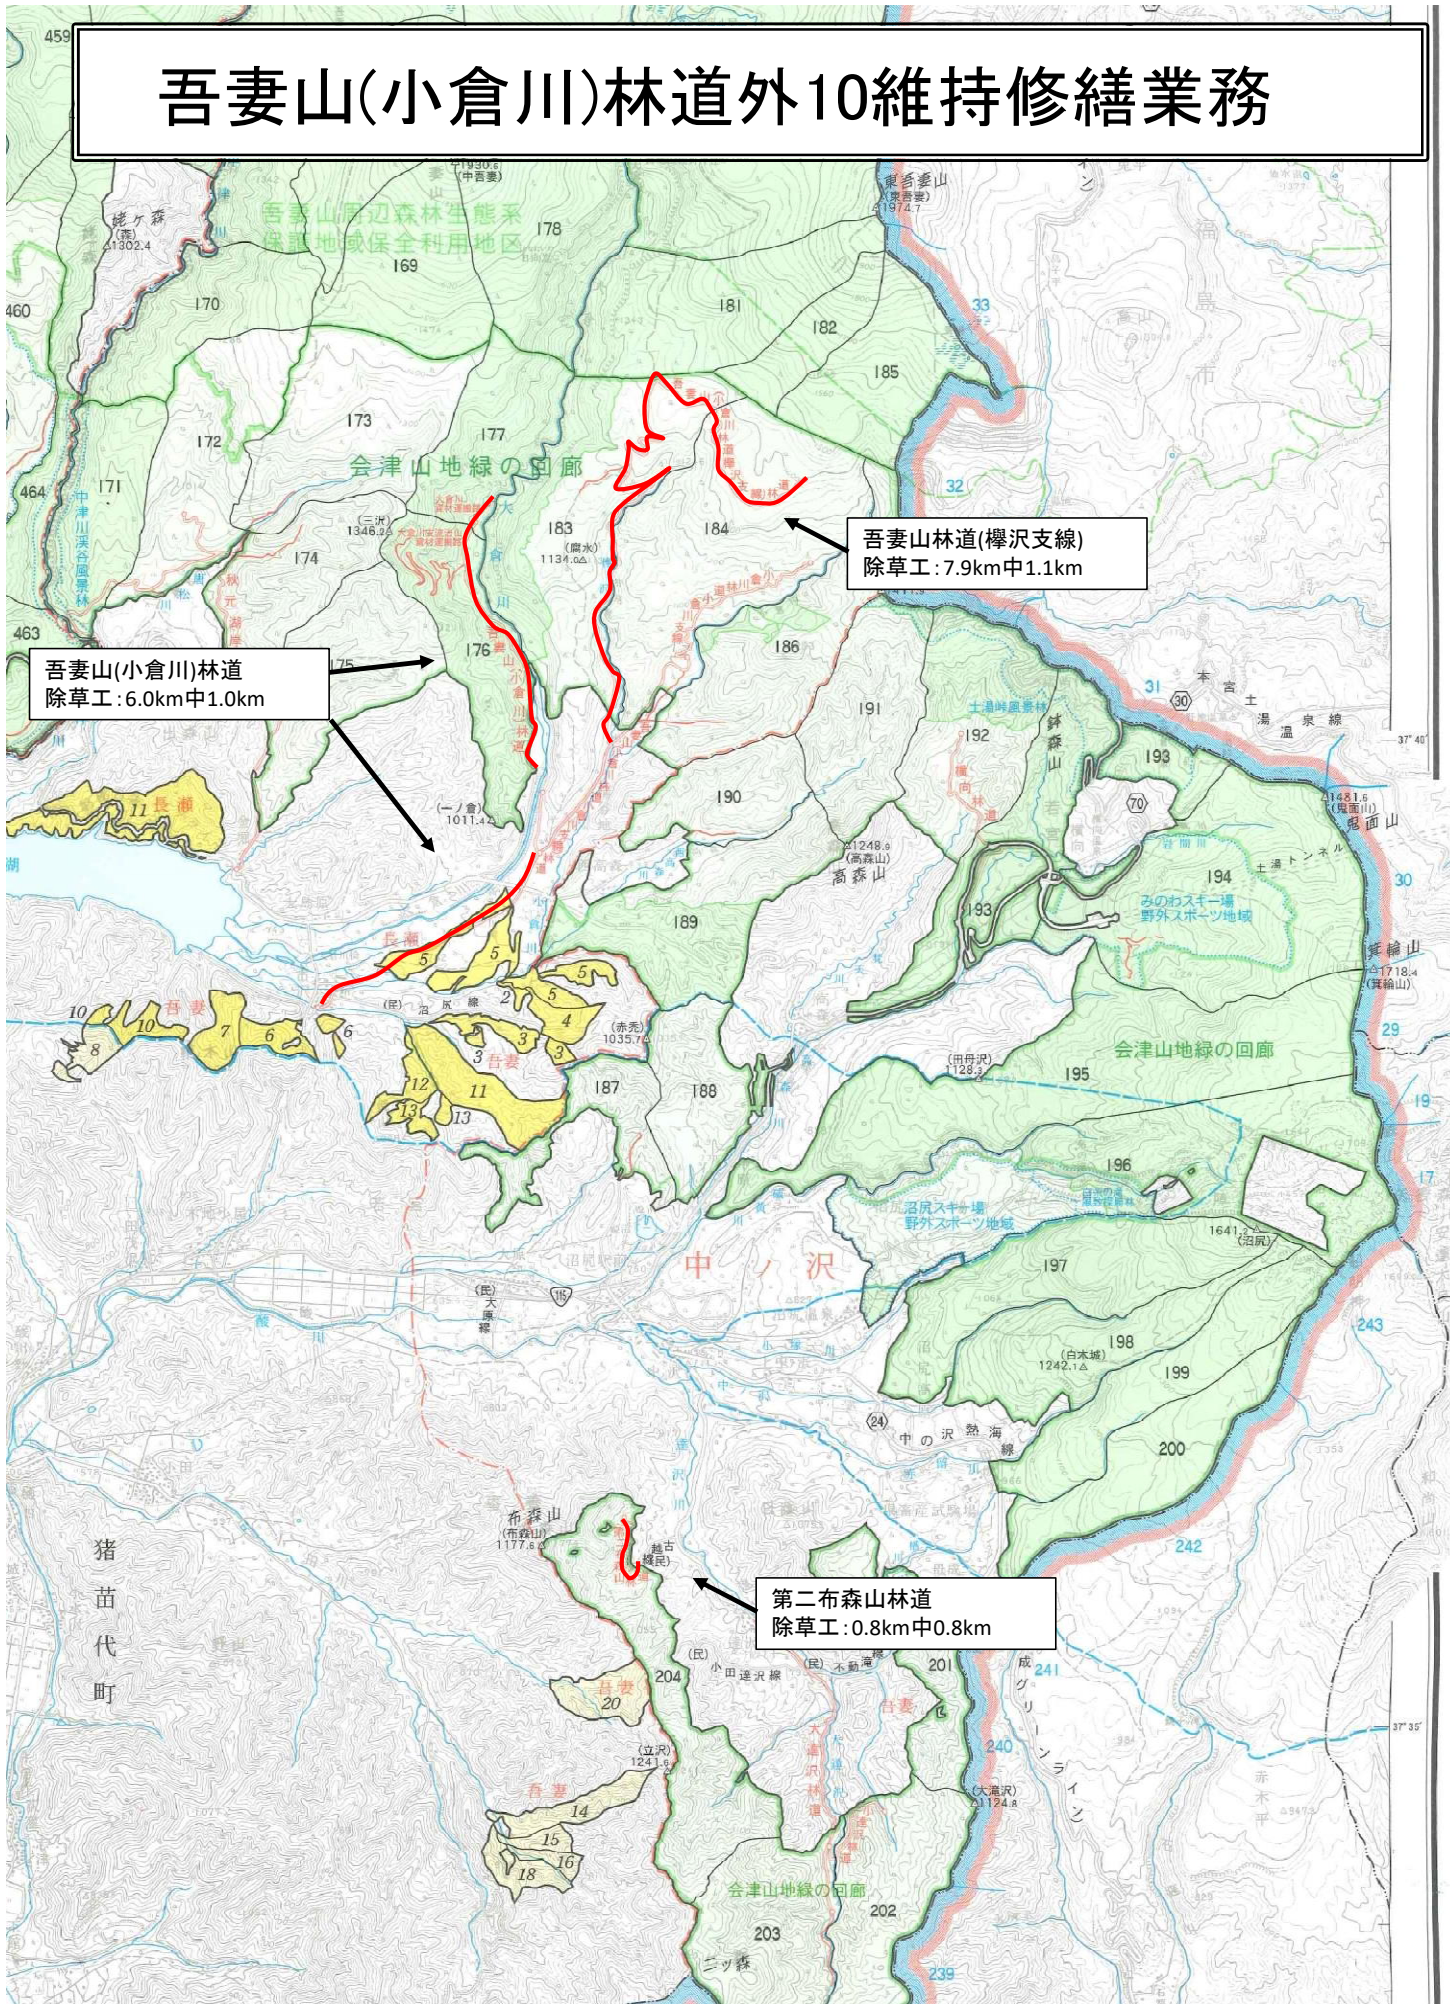

令和8年度

吾妻山(小倉川)林道外10維持修繕業務

実行箇所位置図

会津森林管理署

吾妻山(小倉川)林道外10維持修繕業務

森林事務所	林道名	住所
猪苗代	吾妻山(小倉川) 林道	福島県耶麻郡猪苗代町大字若宮字吾妻山
猪苗代	吾妻山林道(櫛沢支線)	福島県耶麻郡猪苗代町大字若宮字吾妻山
中ノ沢	第二布森山林道	福島県耶麻郡猪苗代町大字蚕養字大達沢
小野川	大塩林道	福島県耶麻郡北塩原村大字桧原字西吾妻山
檜原	上川前林道	福島県耶麻郡北塩原村大字大塩字三ノ森
檜原	小塩川林道	福島県耶麻郡北塩原村大字桧原字西吾妻山
檜原	濡子沢林道	福島県耶麻郡北塩原村大字桧原字西吾妻山
喜多方	吉見山林道	福島県喜多方市上三宮町吉川字吉見山
喜多方	雄国林道	福島県喜多方市熊倉町都字亀ヶ澤
喜多方	赤枝林道	福島県耶麻郡磐梯町大字赤枝字道長山
喜多方	鳥屋森山(五枚沢) 林道	福島県喜多方市熱塩加納町宮川字仙翁山

吾妻山(小倉川)林道外10維持修繕業務

吾妻山(小倉川)林道
除草工: 6.0km中1.0km

吾妻山林道(櫛沢支線)
除草工: 7.9km中1.1km

第二布森山林道
除草工: 0.8km中0.8km

吾妻山(小倉川)林道外10維持修繕業務

栃木県

S=1/20000

耶麻郡
北塩原村

檜原

大塩林道
除草工：3.2km中0.8km

吾妻山(小倉川)林道外10維持修繕業務

喜多方

会津山地緑の回廊

小塩川林道
除草工：2.6km中0.6km

上川前林道)
除草工：2.2km中0.4km

吾妻山(小倉川)林道外10維持修繕業務

濡子沢林道
除草工：1.8km中0.4km

吾妻山(小倉川)林道外10維持修繕業務

吉見山林道
除草工：2.9km中0.8km

吾妻山(小倉川)林道外10維持修繕業務

雄国林道
除草工 : 2.0km中1.0km
木製路面排水工 : 2基

赤枝林道
除草工 : 2.6km中1.1km
木製路面排水工 : 4基

1:20,000

耶麻郡 磐梯町