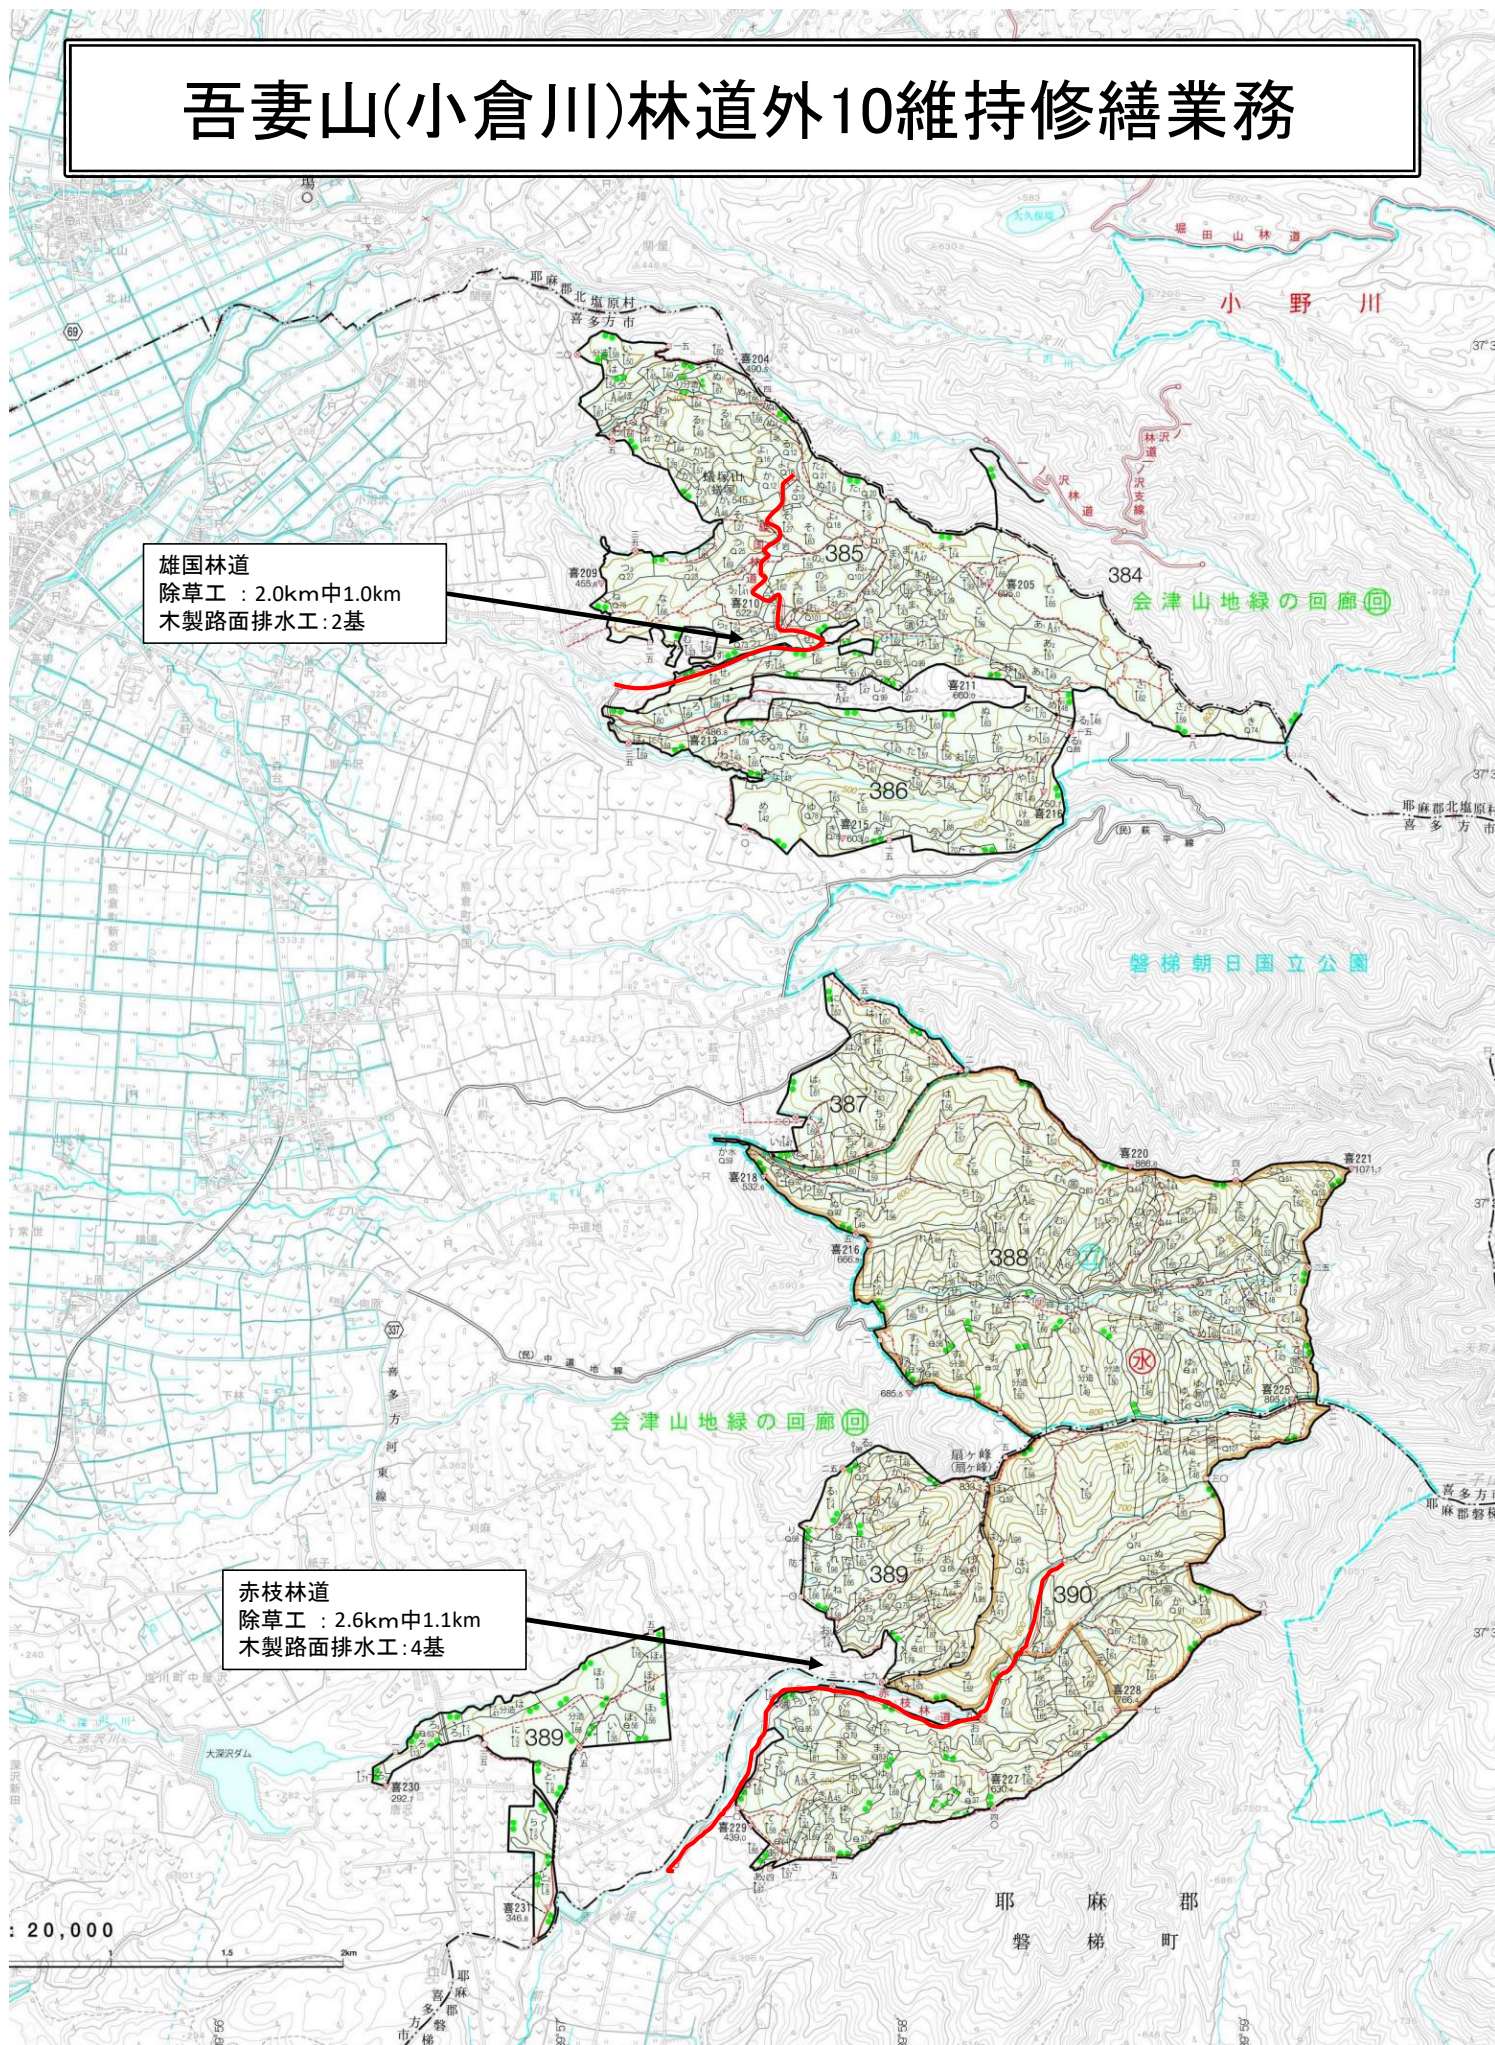

吾妻山(小倉川)林道外10維持修繕業務

吾妻山(小倉川)林道
除草工: 6.0km中1.0km

吾妻山林道(櫛沢支線)
除草工: 7.9km中1.1km

第二布森山林道
除草工: 0.8km中0.8km

吾妻山(小倉川)林道外10維持修繕業務

栃木県

S=1/20000

耶麻郡
北塩原村

檜原

大塩林道
除草工：3.2km中0.8km

吾妻山(小倉川)林道外10維持修繕業務

喜多方

会津山地緑の回廊

小塩川林道
除草工：2.6km中0.6km

上川前林道)
除草工：2.2km中0.4km

吾妻山(小倉川)林道外10維持修繕業務

濡子沢林道
除草工：1.8km中0.4km

吾妻山(小倉川)林道外10維持修繕業務

吉見山林道
除草工：2.9km中0.8km

吾妻山(小倉川)林道外10維持修繕業務

雄国林道
除草工 : 2.0km中1.0km
木製路面排水工 : 2基

赤枝林道
除草工 : 2.6km中1.1km
木製路面排水工 : 4基

1:20,000

耶麻郡 磐梯町

吾妻山(小倉川)林道外10維持修繕業務