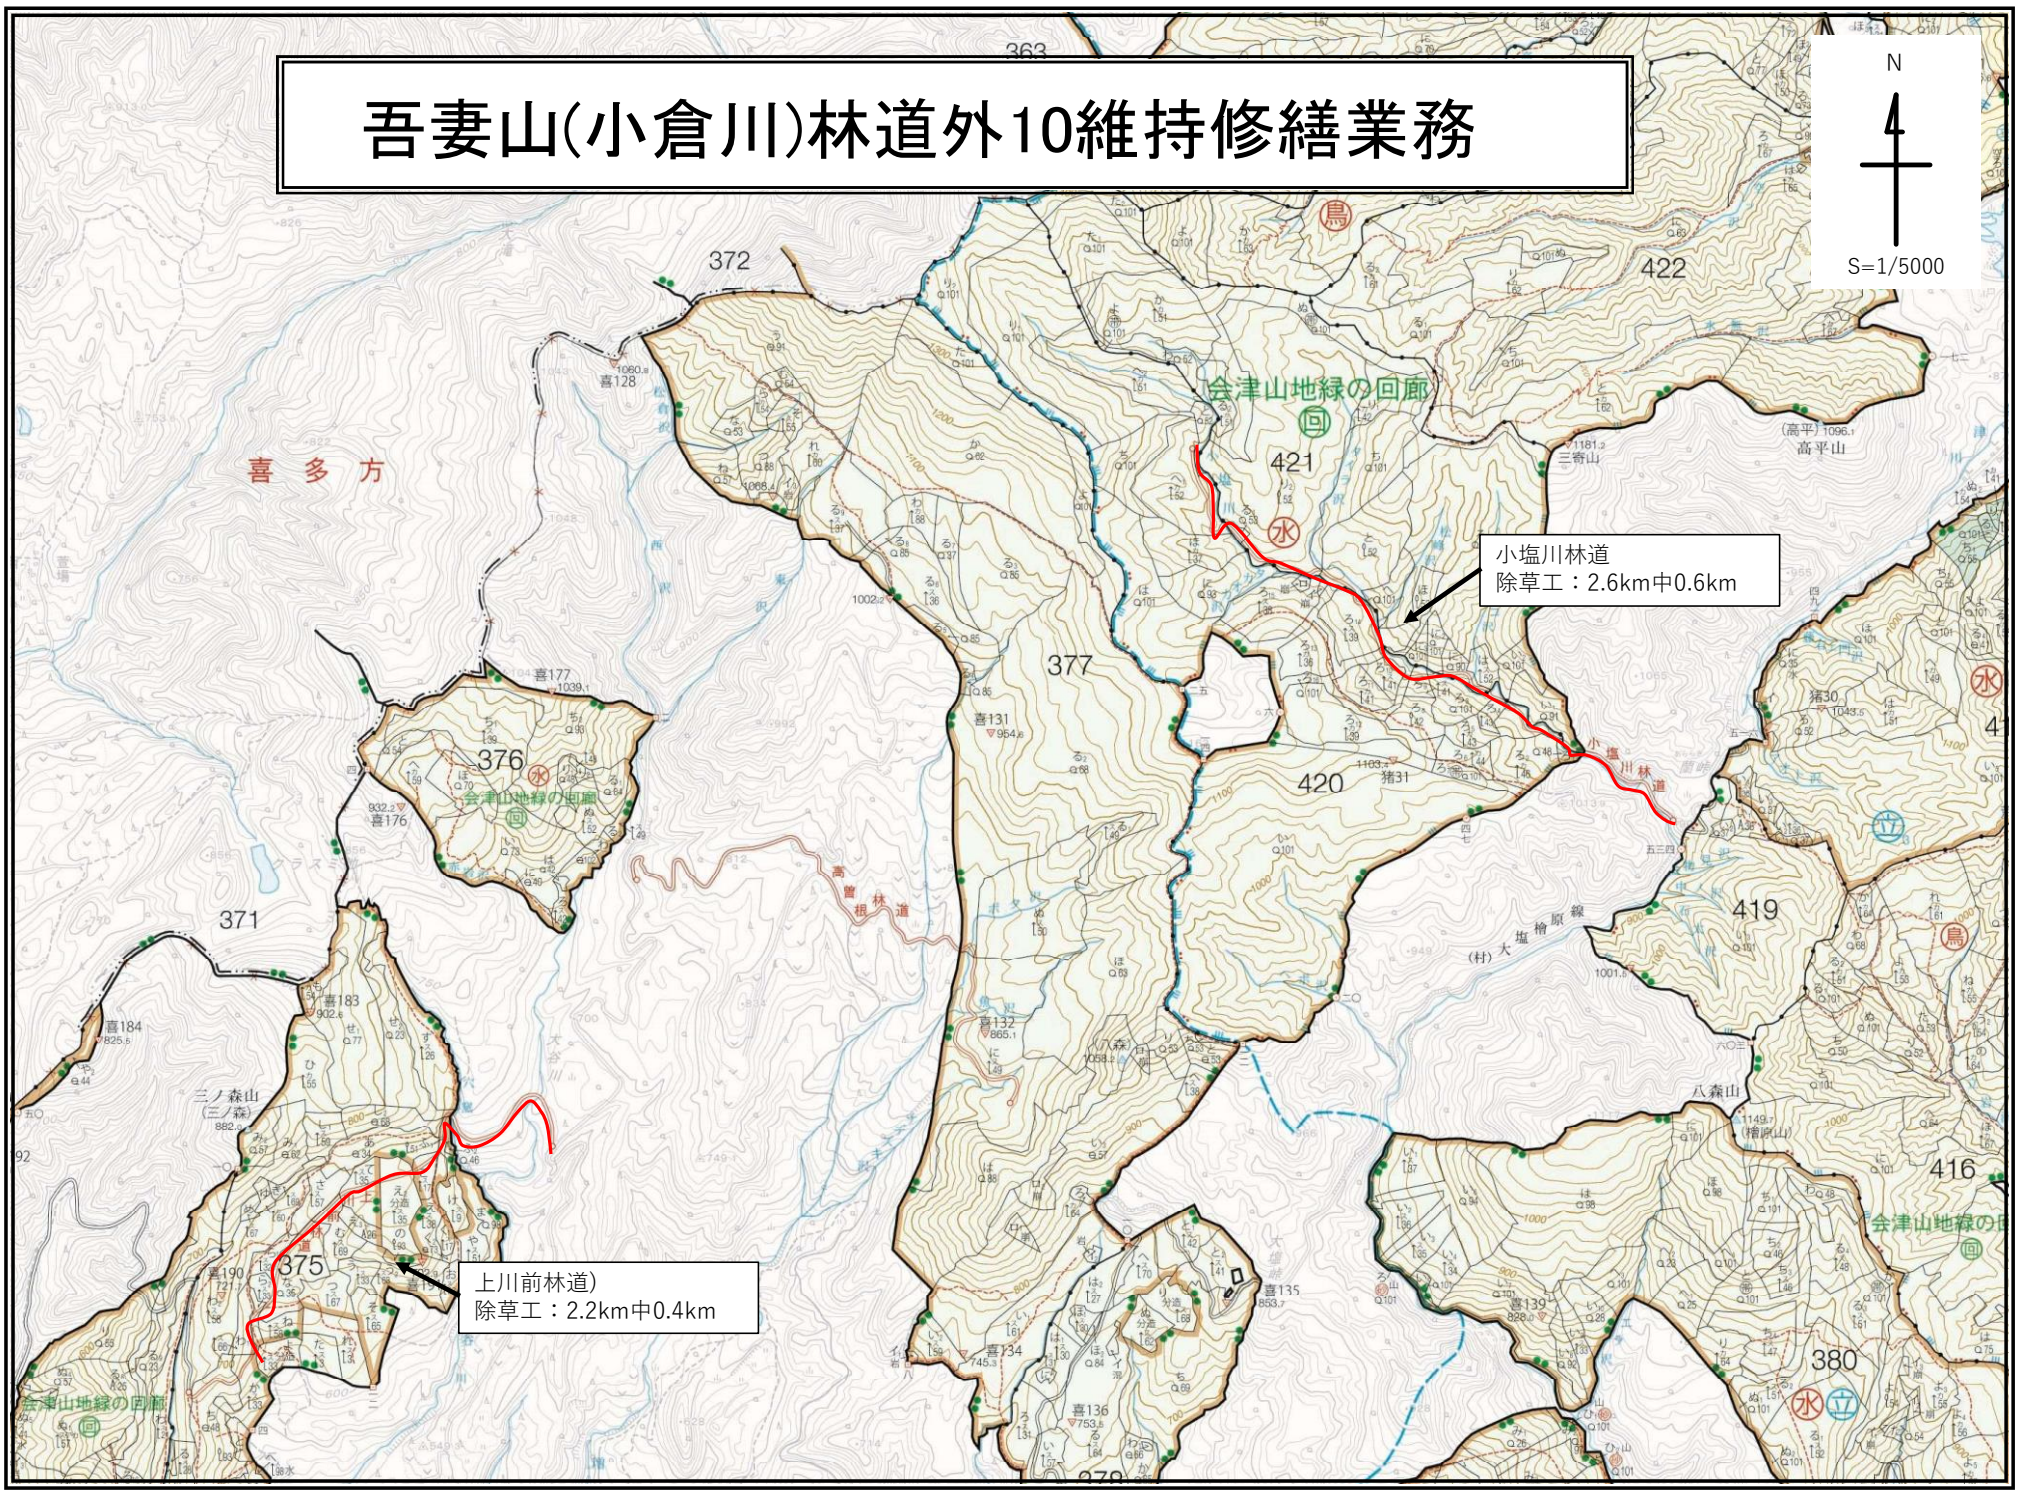

吾妻山(小倉川)林道外10維持修繕業務

吾妻山(小倉川)林道
除草工: 6.0km中1.0km

吾妻山林道(櫛沢支線)
除草工: 7.9km中1.1km

第二布森山林道
除草工: 0.8km中0.8km

吾妻山(小倉川)林道外10維持修繕業務

栃木県

S=1/20000

耶麻郡
北塩原村

檜原

大塩林道
除草工：3.2km中0.8km

吾妻山(小倉川)林道外10維持修繕業務

喜多方

会津山地緑の回廊

小塩川林道
除草工：2.6km中0.6km

上川前林道)
除草工：2.2km中0.4km

吾妻山(小倉川)林道外10維持修繕業務

濡子沢林道
除草工：1.8km中0.4km

吾妻山(小倉川)林道外10維持修繕業務

吉見山林道
除草工：2.9km中0.8km

吾妻山(小倉川)林道外10維持修繕業務

雄国林道
除草工 : 2.0km中1.0km
木製路面排水工 : 2基

赤枝林道
除草工 : 2.6km中1.1km
木製路面排水工 : 4基

1:20,000

耶麻郡 磐梯町

吾妻山(小倉川)林道外10維持修繕業務