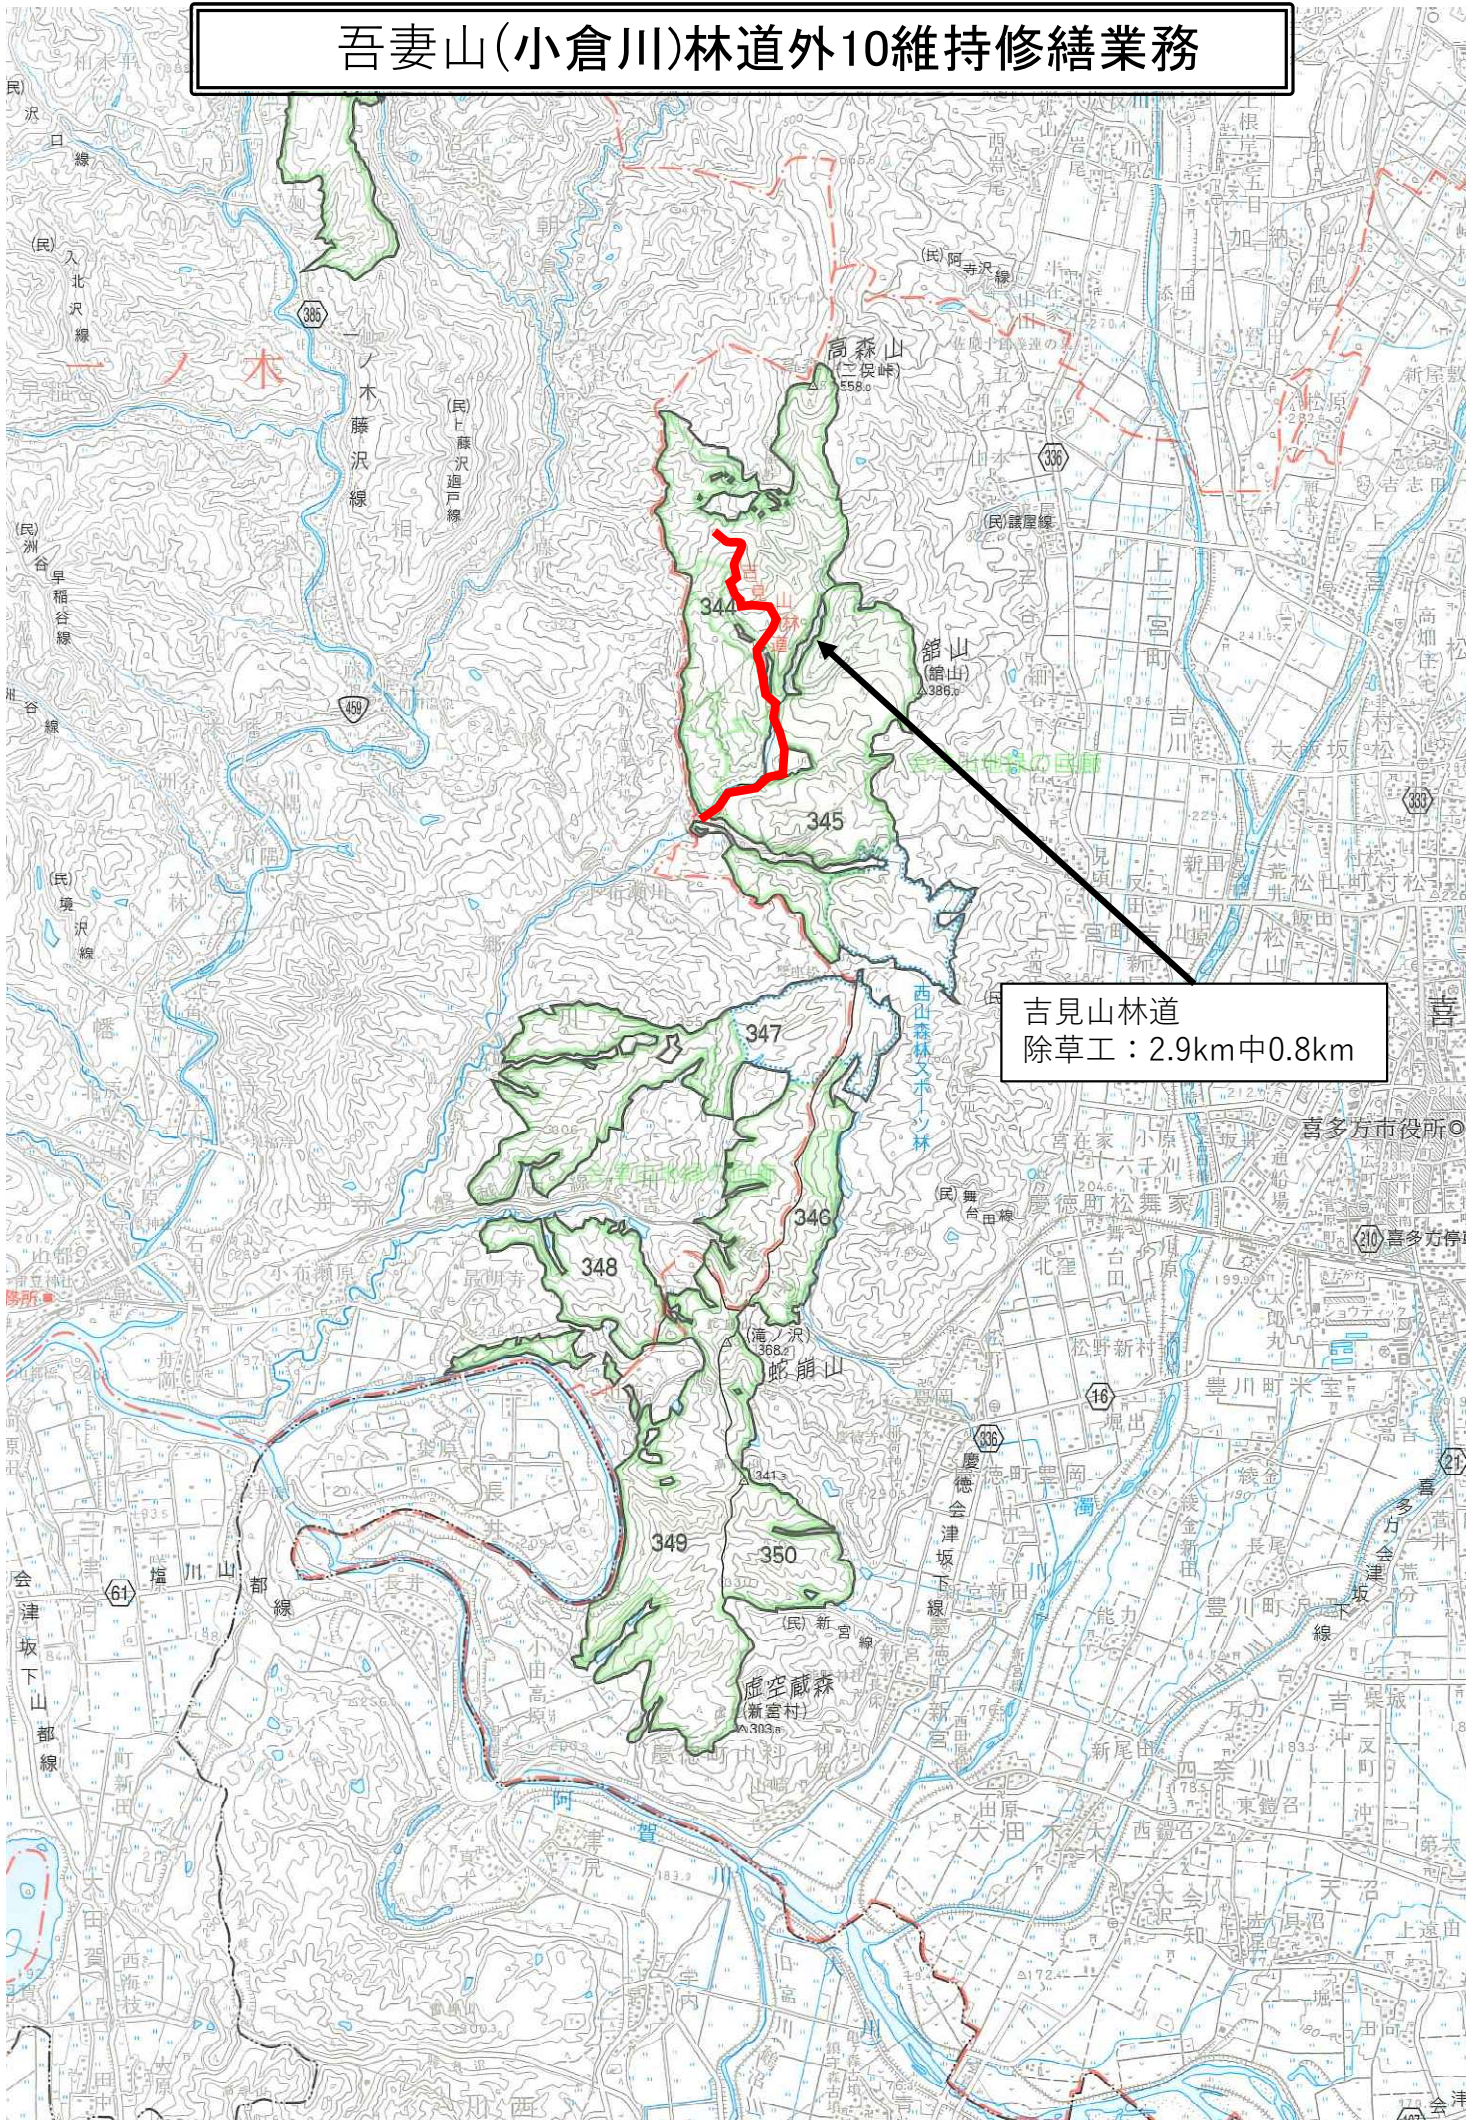

吾妻山(小倉川)林道外10維持修繕業務

吾妻山(小倉川)林道
除草工: 6.0km中1.0km

吾妻山林道(櫛沢支線)
除草工: 7.9km中1.1km

第二布森山林道
除草工: 0.8km中0.8km

吾妻山(小倉川)林道外10維持修繕業務

栃木県

S=1/20000

耶麻郡
北塩原村

檜原

大塩林道
除草工：3.2km中0.8km

吾妻山(小倉川)林道外10維持修繕業務

喜多方

会津山地緑の回廊

小塩川林道
除草工：2.6km中0.6km

上川前林道)
除草工：2.2km中0.4km

吾妻山(小倉川)林道外10維持修繕業務

濡子沢林道
除草工：1.8km中0.4km

吾妻山(小倉川)林道外10維持修繕業務

吉見山林道
除草工：2.9km中0.8km

吾妻山(小倉川)林道外10維持修繕業務

雄国林道
除草工 : 2.0km中1.0km
木製路面排水工 : 2基

赤枝林道
除草工 : 2.6km中1.1km
木製路面排水工 : 4基

1:20,000

耶麻郡 磐梯町

吾妻山(小倉川)林道外10維持修繕業務