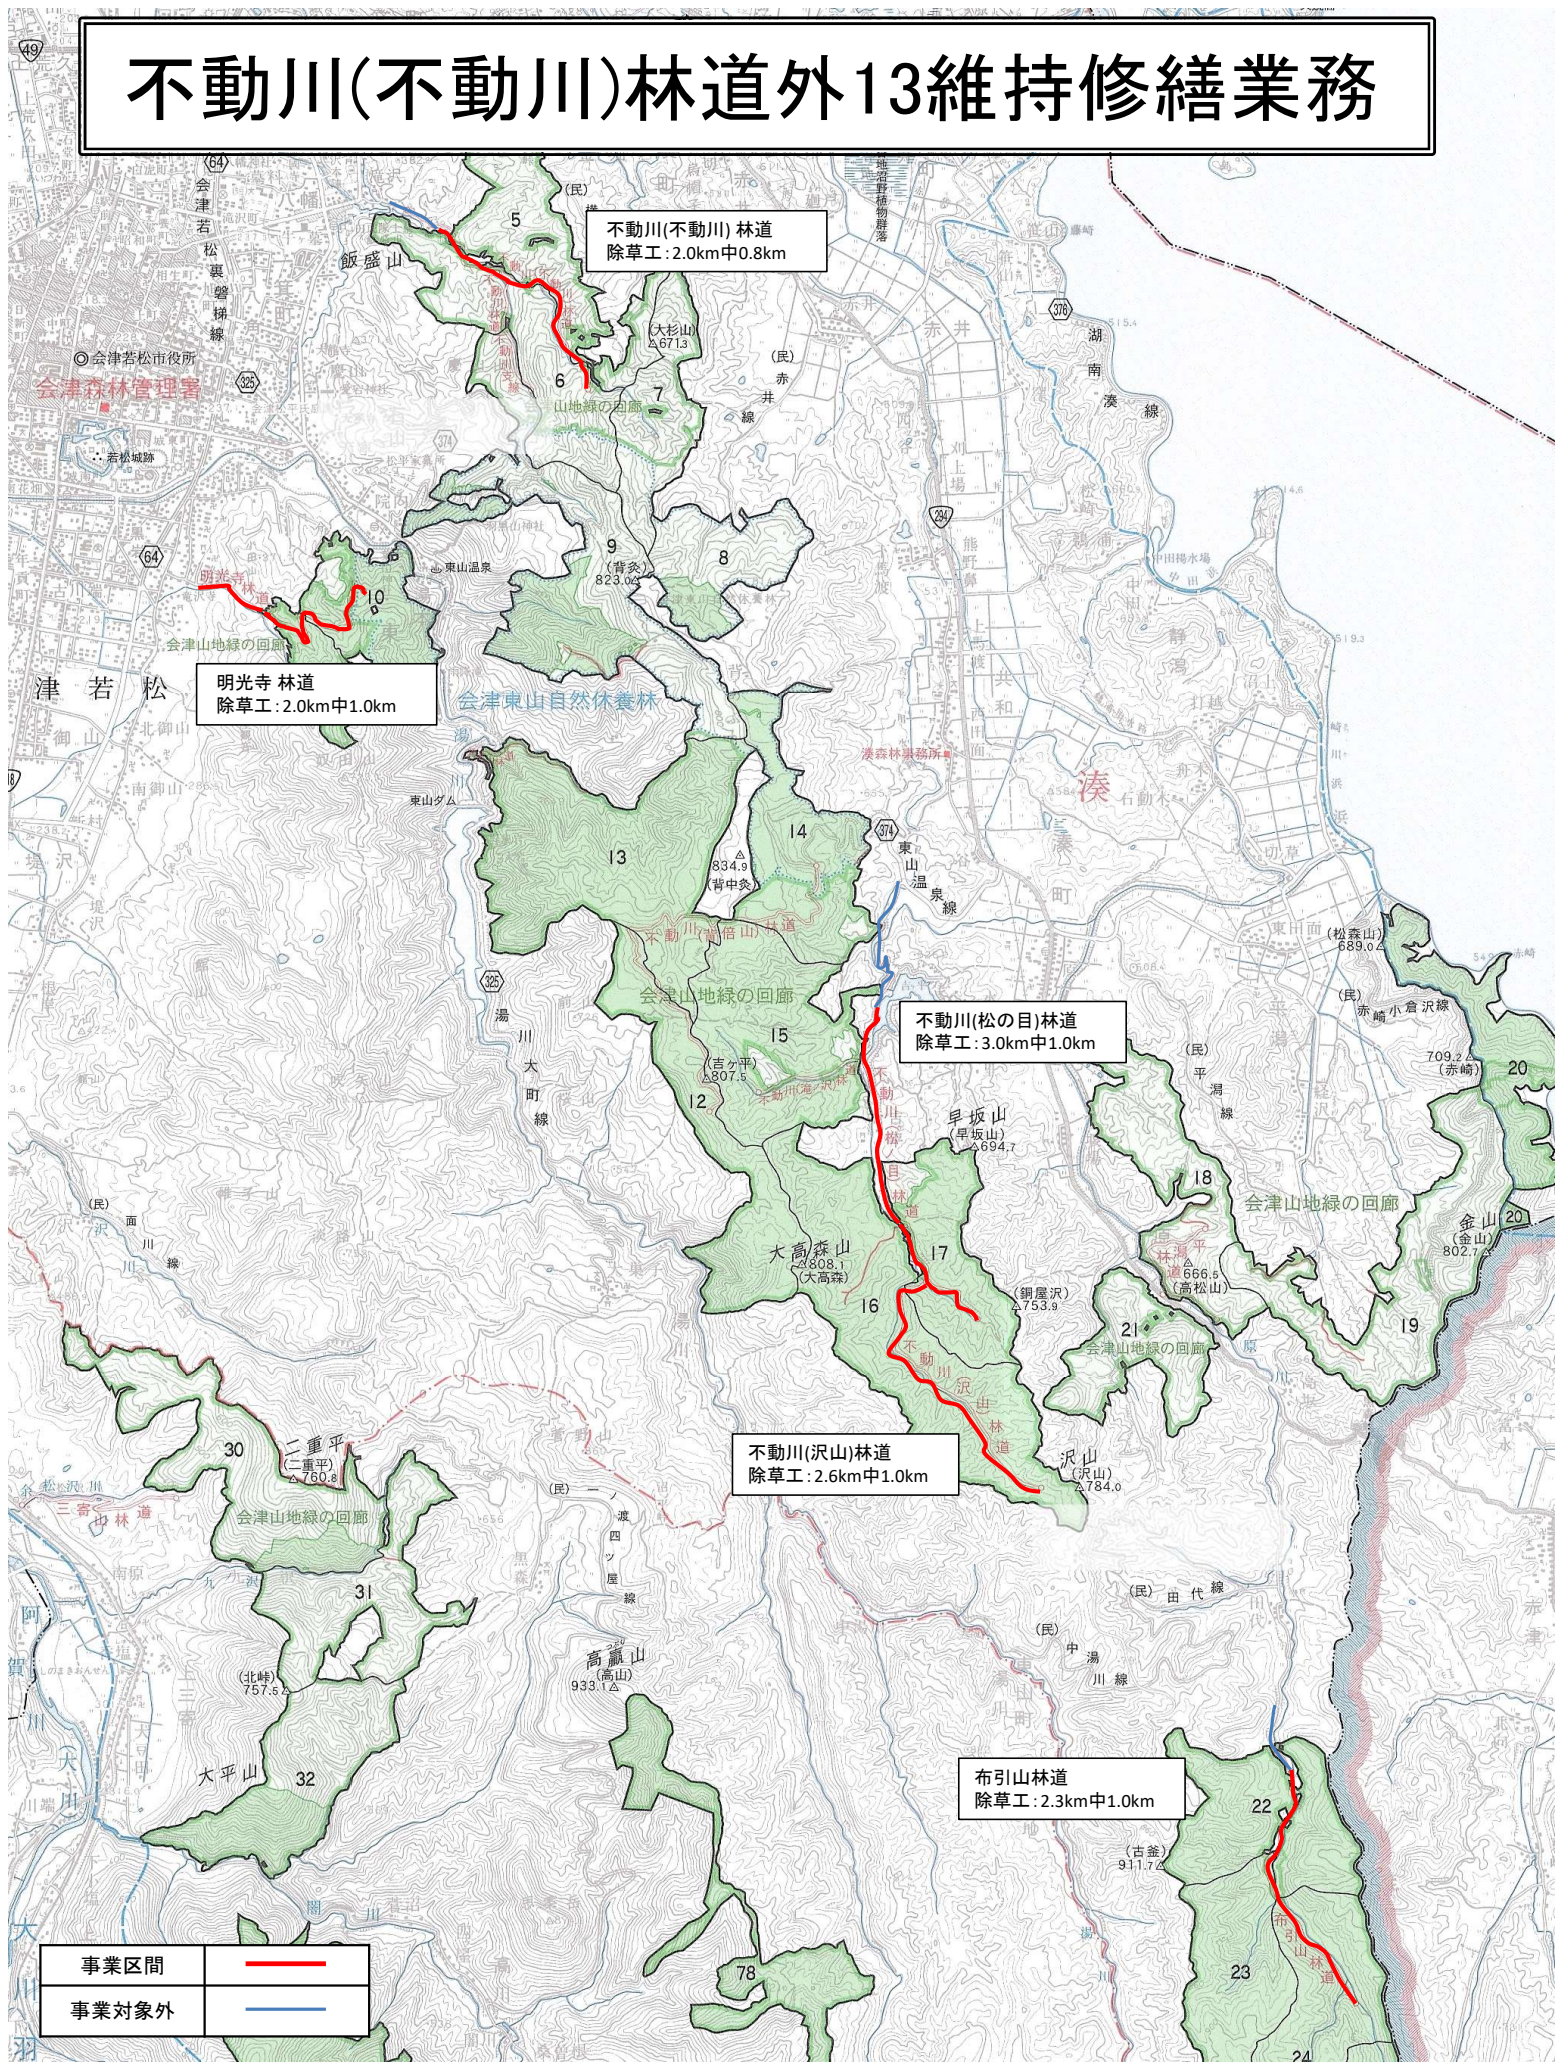

令和8年度

不動川(不動川)林道外13維持修繕業務

実行箇所位置図

会津森林管理署

不動川(不動川)林道外13維持修繕業務

森林事務所	林道名	住所
湊	不動川(不動川) 林道	福島県会津若松市一箕町大字八幡字滝沢山
湊	明光寺林道	福島県会津若松市東山町大字石山字向山
湊	不動川(松の目) 林道	福島県会津若松市湊町大字原字中沢山
湊	不動川(沢山) 林道	福島県会津若松市湊町大字原字中沢山
湊	布引山林道	福島県会津若松市湊町大字原字布引山
湯野上	小野川第二林業専用道	福島県大沼郡会津美里町氷玉字小西沢山
田島	横山林道(軽車道)	福島県南会津郡下郷町大字三ツ井字姫山
田島	四ツ沢林道	福島県南会津郡下郷町大字新開字四沢
田島	荒石林道	福島県南会津郡下郷町大字三ツ井字姫山
田島	戸石林道	福島県南会津郡下郷町大字戸赤字宮山
田島	戸赤林道	福島県南会津郡下郷町大字戸赤字宮山
田島	木賊平・土羅入(土羅入) 林道	福島県南会津郡下郷町大字戸赤字宮山
田島	土羅入林道白根沢支線	福島県南会津郡下郷町大字戸赤字宮山
田島	大窪林道下郷支線	福島県南会津郡下郷町大字戸赤字宮山

不動川(不動川)林道外13維持修繕業務

不動川(不動川)林道
除草工: 2.0km中0.8km

明光寺林道
除草工: 2.0km中1.0km

不動川(松の目)林道
除草工: 3.0km中1.0km

不動川(沢山)林道
除草工: 2.6km中1.0km

布引山林道
除草工: 2.3km中1.0km

事業区間	—
事業対象外	—

不動川(不動川)林道外13維持修繕業務

小野川第二林業専用道
除草工:0.5km中0.4km

不動川(不動川)林道外13維持修繕業務