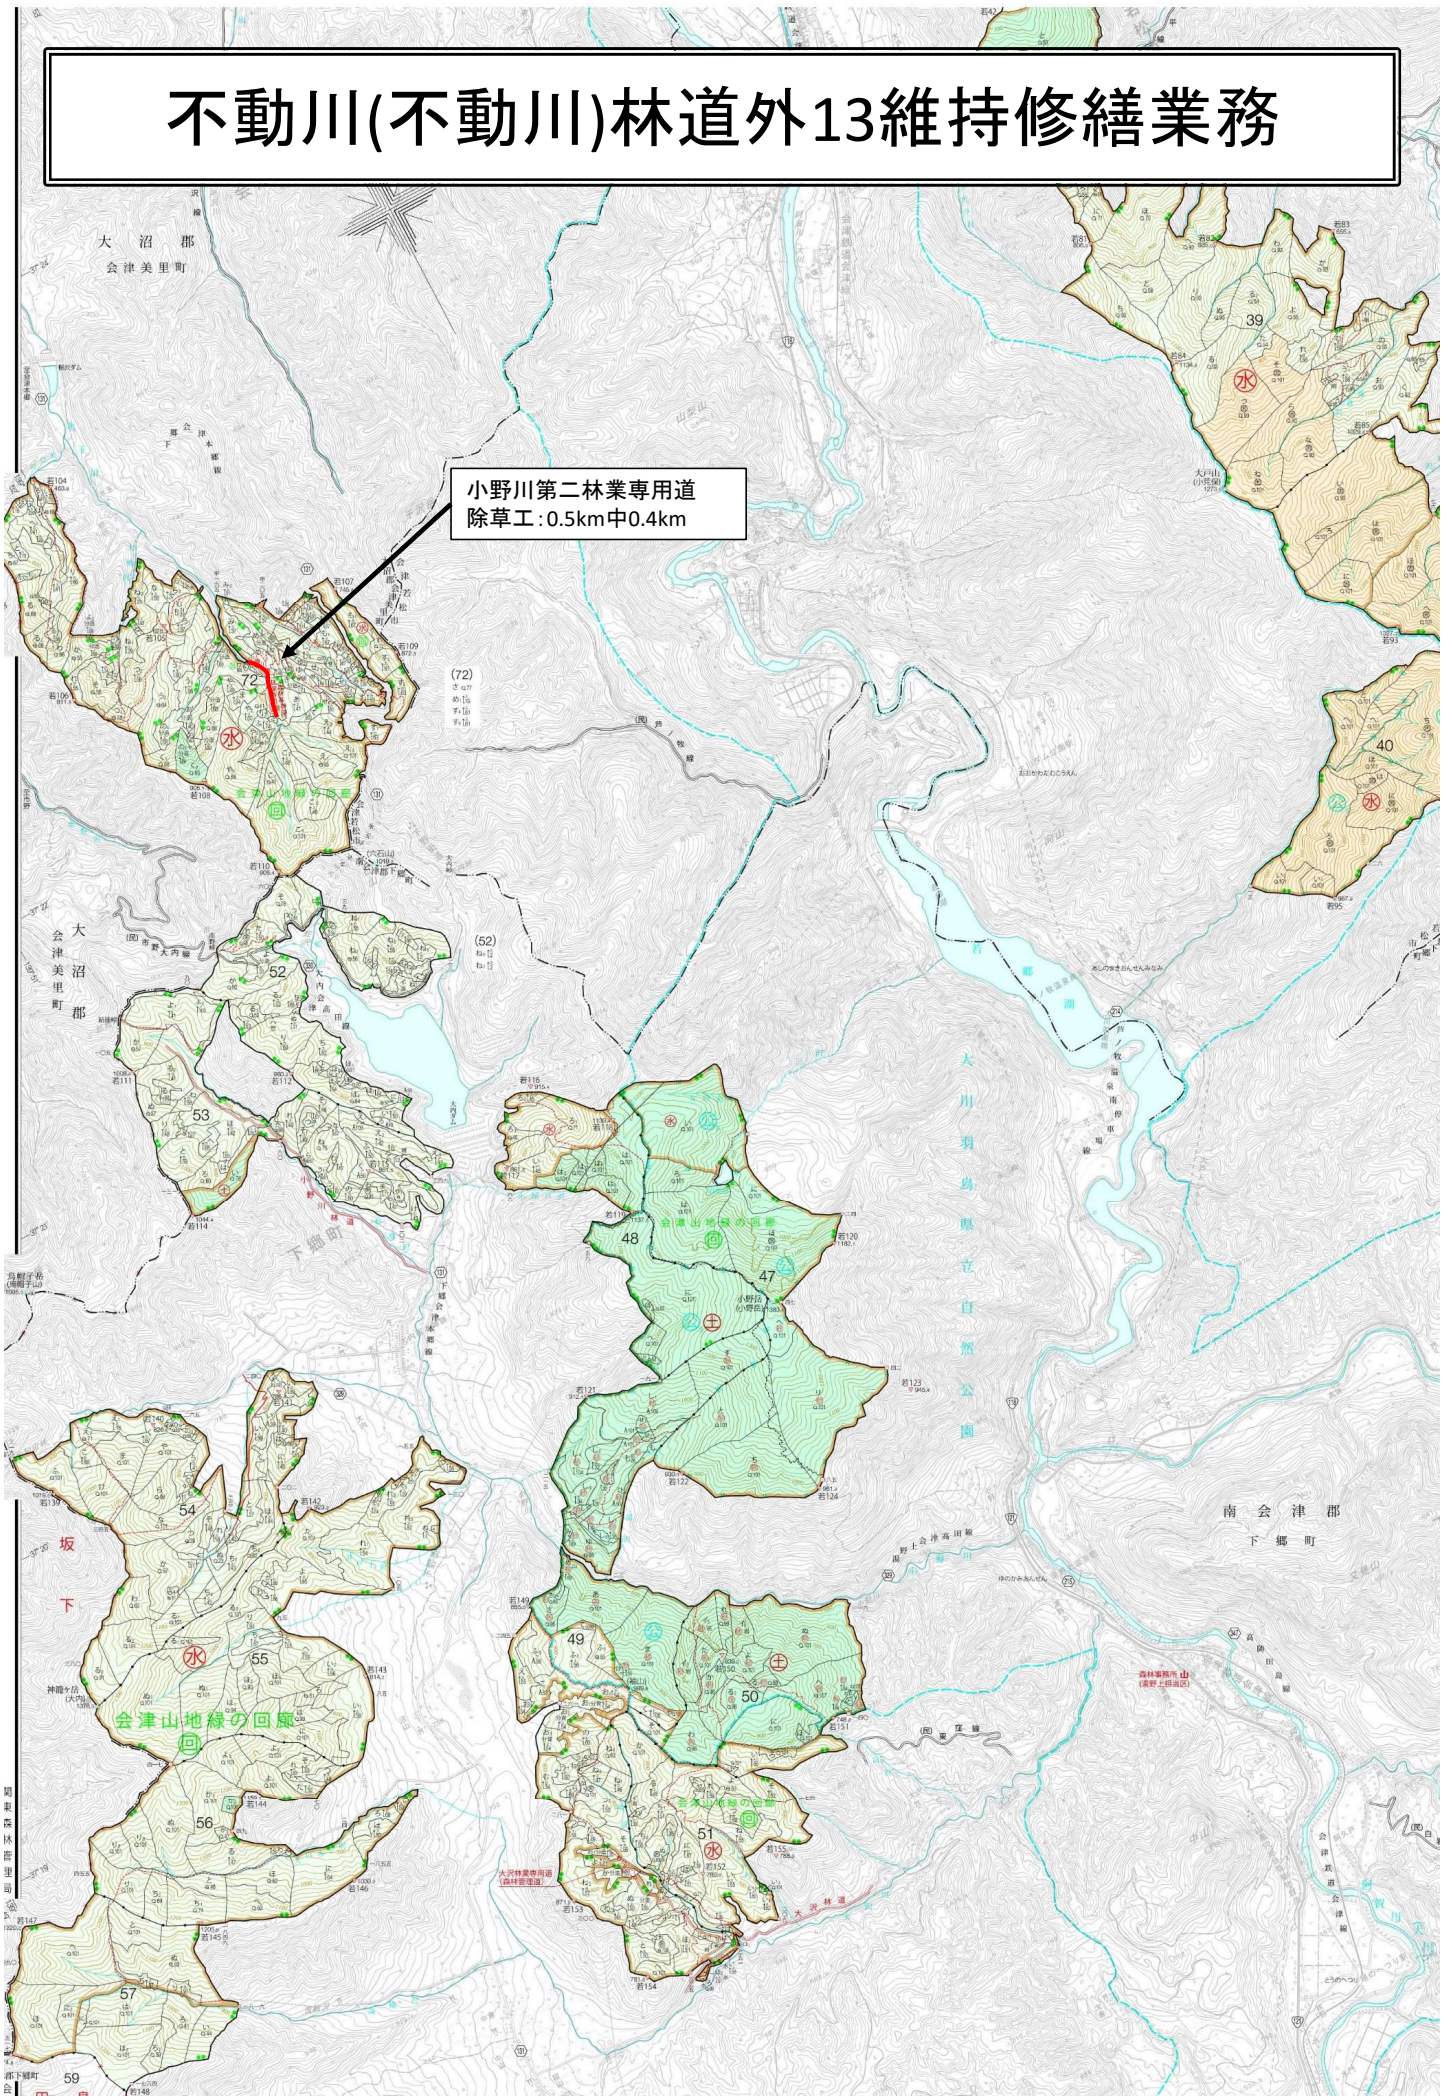

令和8年度

不動川(不動川)林道外13維持修繕業務

実行箇所位置図

会津森林管理署

不動川(不動川)林道外13維持修繕業務

森林事務所	林道名	住所
湊	不動川(不動川) 林道	福島県会津若松市一箕町大字八幡字滝沢山
湊	明光寺林道	福島県会津若松市東山町大字石山字向山
湊	不動川(松の目) 林道	福島県会津若松市湊町大字原字中沢山
湊	不動川(沢山) 林道	福島県会津若松市湊町大字原字中沢山
湊	布引山林道	福島県会津若松市湊町大字原字布引山
湯野上	小野川第二林業専用道	福島県大沼郡会津美里町氷玉字小西沢山
田島	横山林道(軽車道)	福島県南会津郡下郷町大字三ツ井字姫山
田島	四ツ沢林道	福島県南会津郡下郷町大字新開字四沢
田島	荒石林道	福島県南会津郡下郷町大字三ツ井字姫山
田島	戸石林道	福島県南会津郡下郷町大字戸赤字宮山
田島	戸赤林道	福島県南会津郡下郷町大字戸赤字宮山
田島	木賊平・土羅入(土羅入) 林道	福島県南会津郡下郷町大字戸赤字宮山
田島	土羅入林道白根沢支線	福島県南会津郡下郷町大字戸赤字宮山
田島	大窪林道下郷支線	福島県南会津郡下郷町大字戸赤字宮山

不動川(不動川)林道外13維持修繕業務

不動川(不動川)林道
除草工: 2.0km中0.8km

明光寺林道
除草工: 2.0km中1.0km

不動川(松の目)林道
除草工: 3.0km中1.0km

不動川(沢山)林道
除草工: 2.6km中1.0km

布引山林道
除草工: 2.3km中1.0km

事業区間	—
事業対象外	—

不動川(不動川)林道外13維持修繕業務

小野川第二林業専用道
除草工:0.5km中0.4km

不動川(不動川)林道外13維持修繕業務