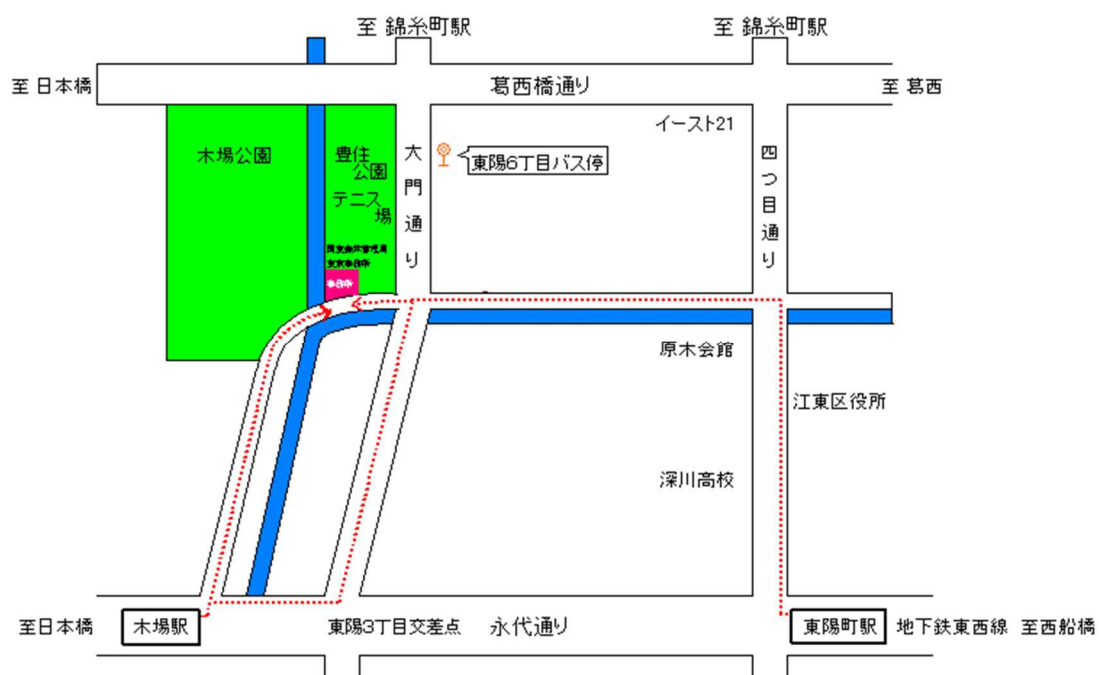

(別紙)

案内図

関東森林管理局 東京事務所

〒135-8375 東京都江東区東陽 6-1-42

TEL 03 (3699) 2512

【交通機関アクセス】

- ・ 地下鉄東西線「木場駅」下車徒歩約8分、または「東陽町駅」下車徒歩約12分
- ・ 総武線「錦糸町駅」南口下車 錦13系統「深川車庫前」「晴海埠頭」「IHI前」「豊洲駅前」行きバス「東陽6丁目」下車徒歩約3分