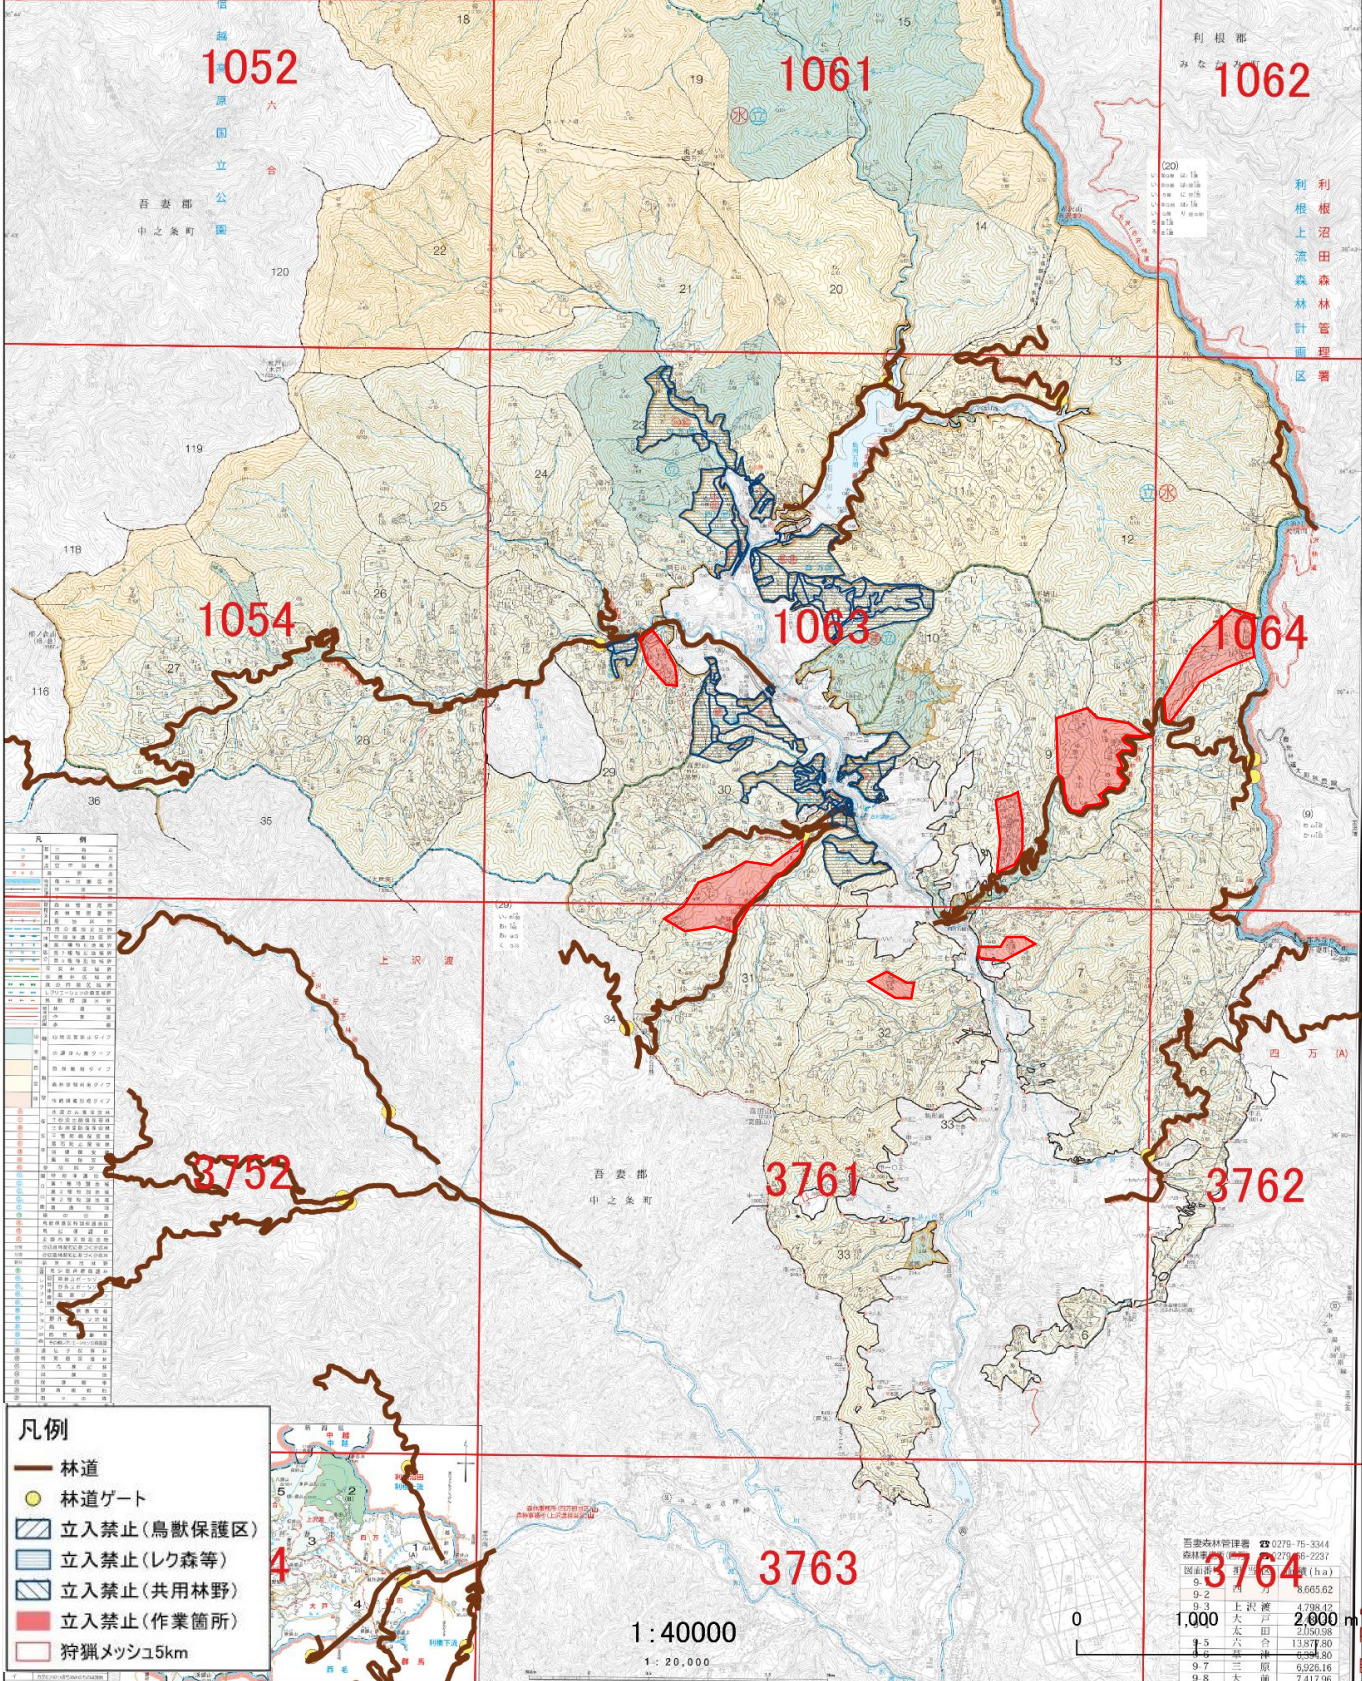

吾妻森林計画区 1154

立入禁止区域図 3

四万B

第5次国有林野施業実施計画図  
平成29年度樹立  
鳥獣捕獲のため国有林に入林される皆様へ  
国有林には、作業箇所等の立入禁止区域を設定しています。立入禁止区域では、立入および発砲を行わないでください。立入禁止区域の外であっても同区域に影響する位置や方向への発砲は行わないでください。  
また、建物・道路・歩道等の施設が設置されていますので、管理者及び利用者等の入林者や当該施設への発砲は絶対にしないようご注意ください。  
令和5年度 吾妻森林管理署

凡例	説明
—	林道
●	林道ゲート
▨	立入禁止(鳥獣保護区)
▨	立入禁止(レウ森等)
▨	立入禁止(共用林野)
▨	立入禁止(作業箇所)
□	狩猟メッシュ5km

吾妻森林管理署	0270-75-3344
森林事務所	0270-2270-2237
区画面積	面積(ha)
9-0	3,665.62
9-2	4,706.47
9-3	2,054.98
9-5	13,877.80
9-6	6,568.30
9-7	6,926.16
9-8	7,417.96