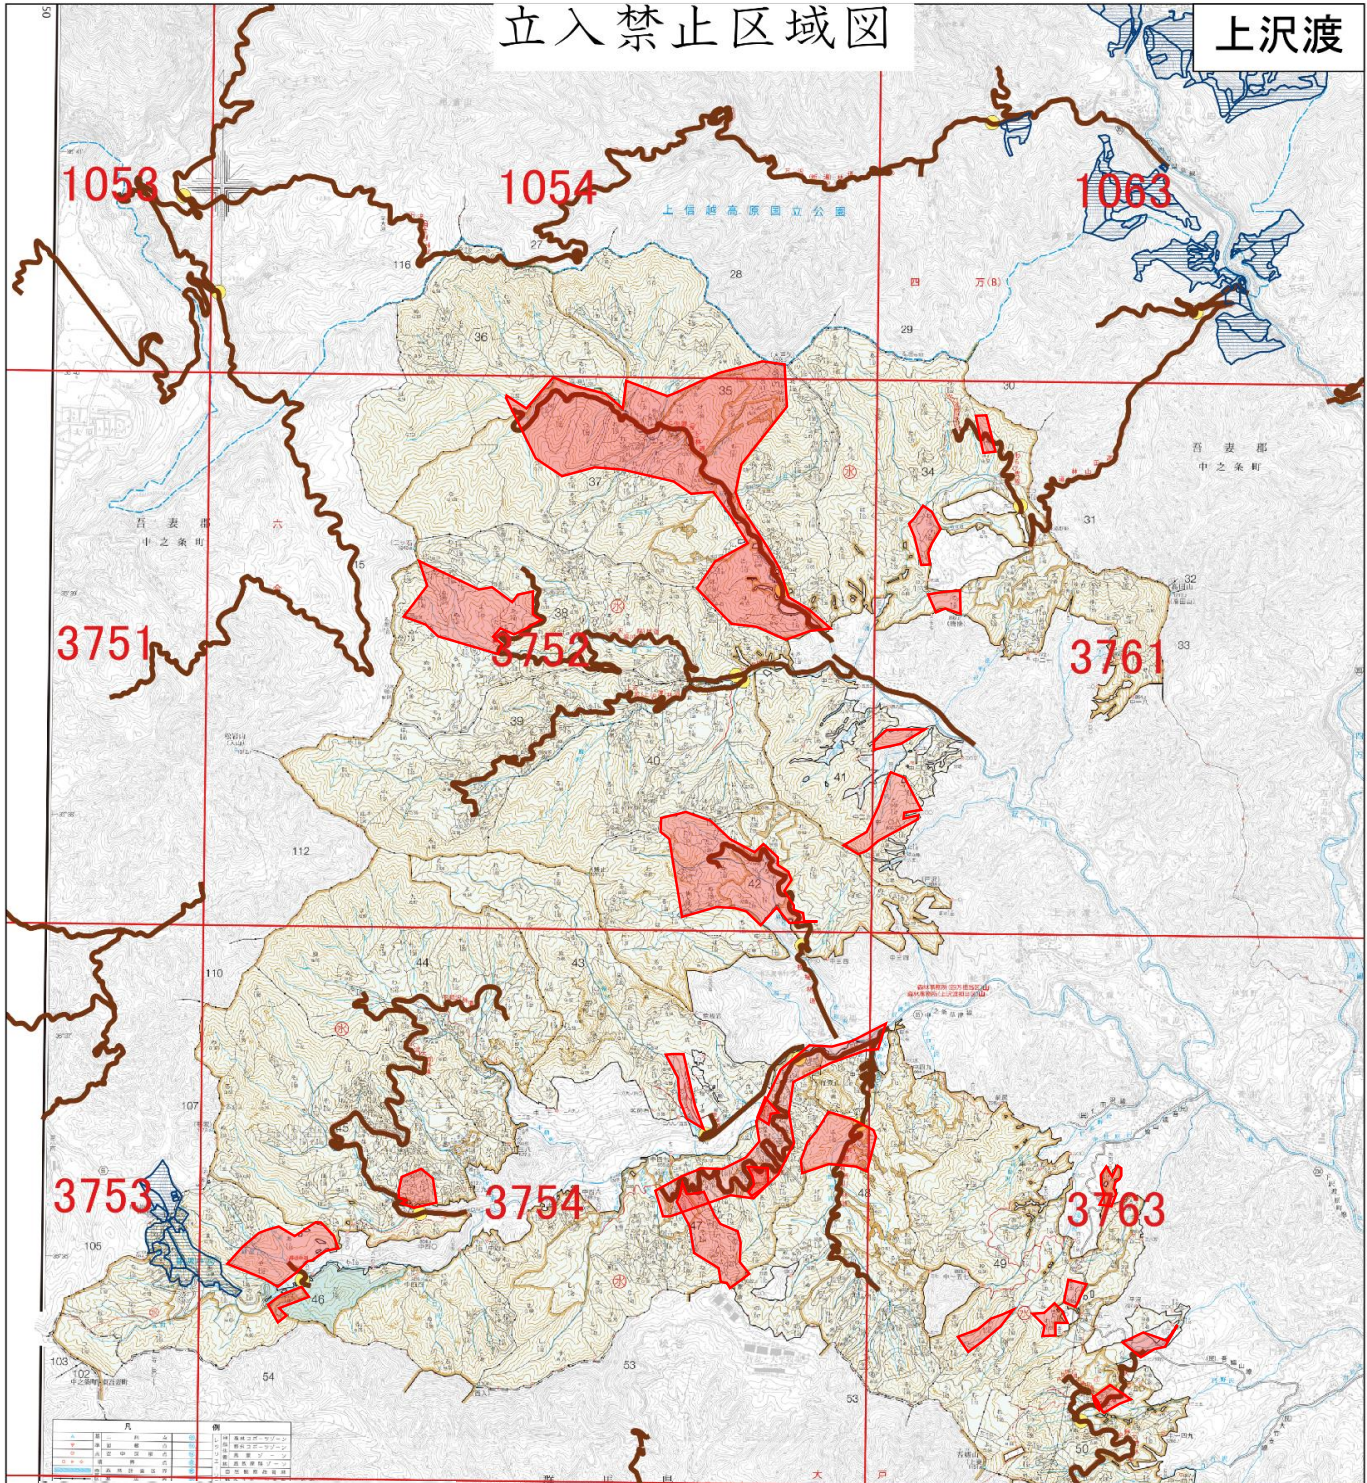

立入禁止区域図

上沢渡

凡例

- 林道
- 林道ゲート
- 立入禁止(鳥獣保護区)
- 立入禁止(レク森等)
- 立入禁止(共用林野)
- 立入禁止(作業箇所)
- 狩猟メッシュ5km

区画番号	班	面積 (h)
9-1	四万	8,665
9-2	上沢渡	4,798
9-3	大戸	5,489
9-4	太田	2,050
9-5	六合	13,877
9-6	草津	6,394
9-7	三原	6,928
9-8	大前	7,417.96
9-9	長野原	2,362.34
計		57,981.31

鳥獣捕獲のため国有林に入林される皆様へ

国有林には、作業箇所等の立入禁止区域を設定しています。立入禁止区域では、立入および発砲を行わないでください。立入禁止区域の外であっても同区域に影響する位置や方向への発砲は行わないでください。
 また、建物・道路・歩道等の施設が設置されていますので、管理者及び利用者等の入林者や当該施設への発砲は絶対にしないでください。

令和5年度 吾妻森林管理署

0: 20,000 1,000 2,000 m

1:40000