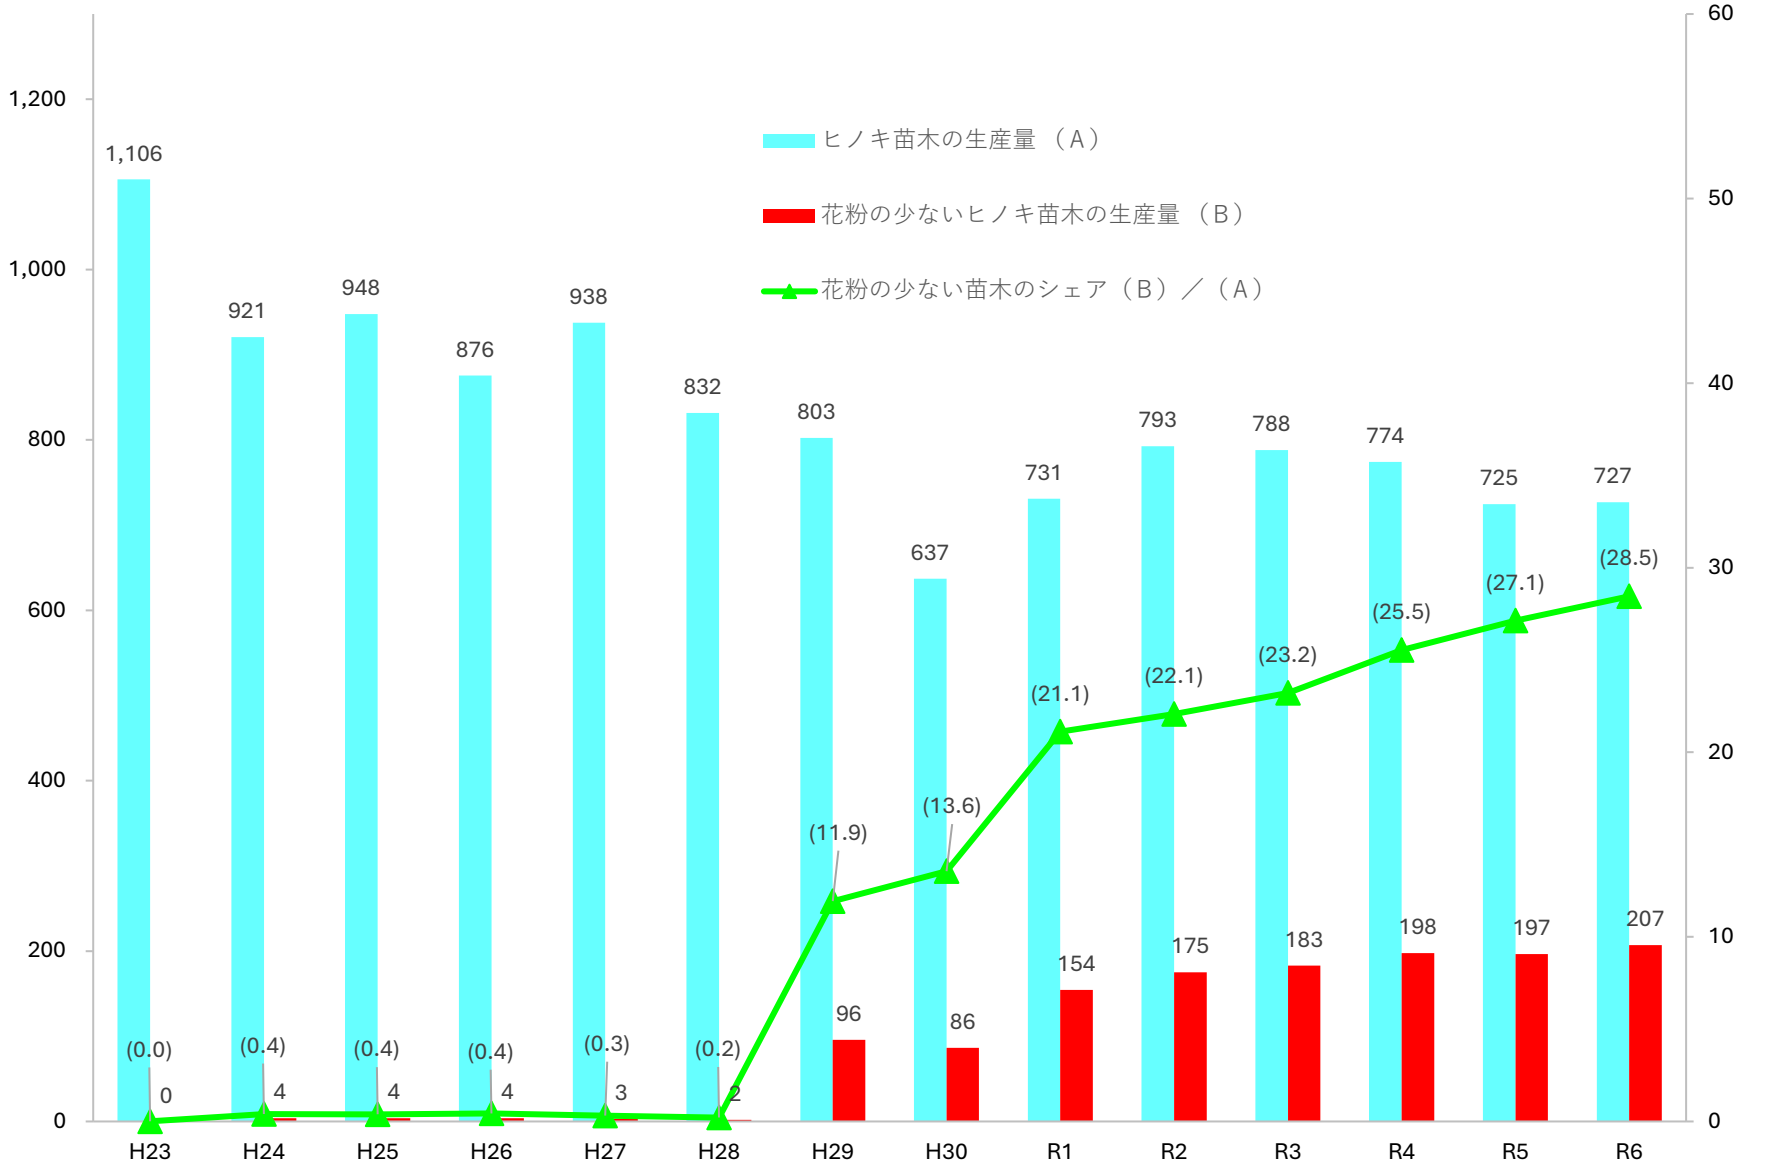

花粉の少ないヒノキ苗木の生産量等の推移

(万本)

(%)

資料：林野庁業務資料

(年度)