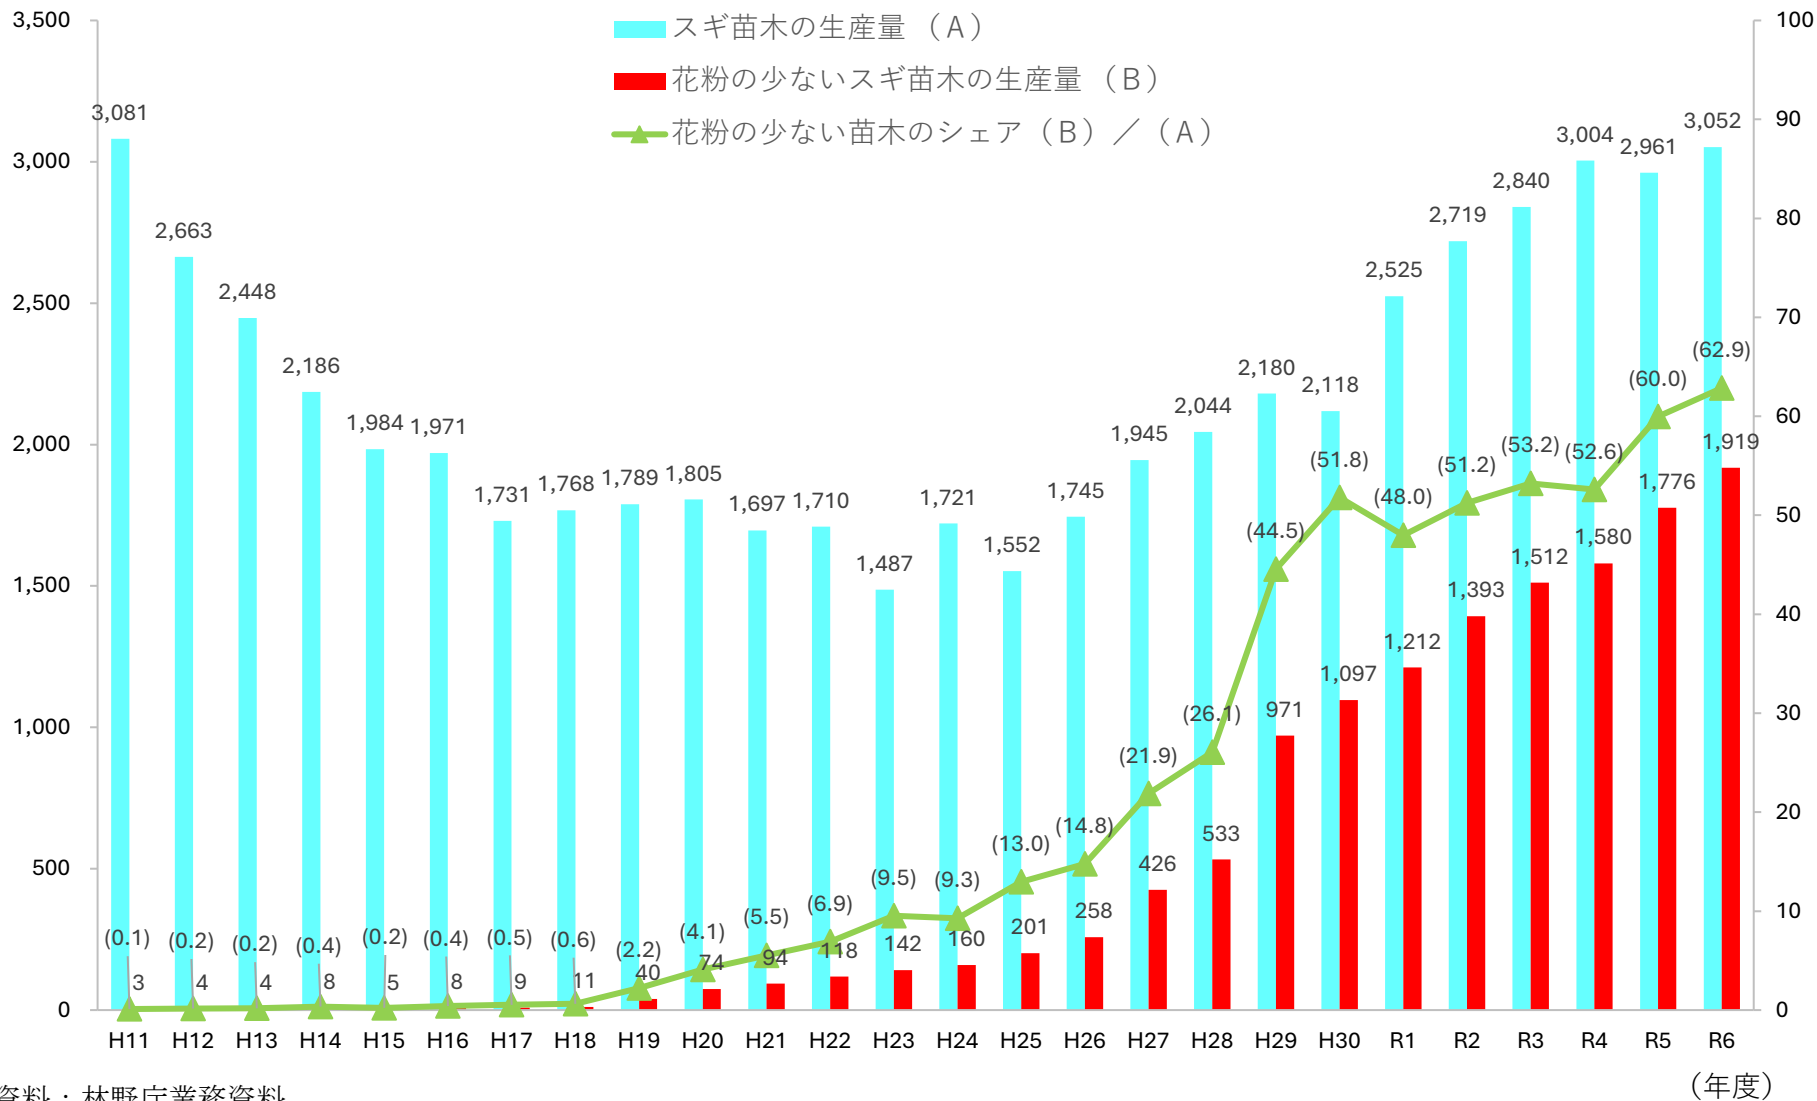

(万本)

花粉の少ないスギ苗木の生産量等の推移

(%)

資料：林野庁業務資料

注：花粉の少ない苗木は無花粉、少花粉、低花粉、特定苗木を指す。

平成29年度までは特定苗木を除いて集計。