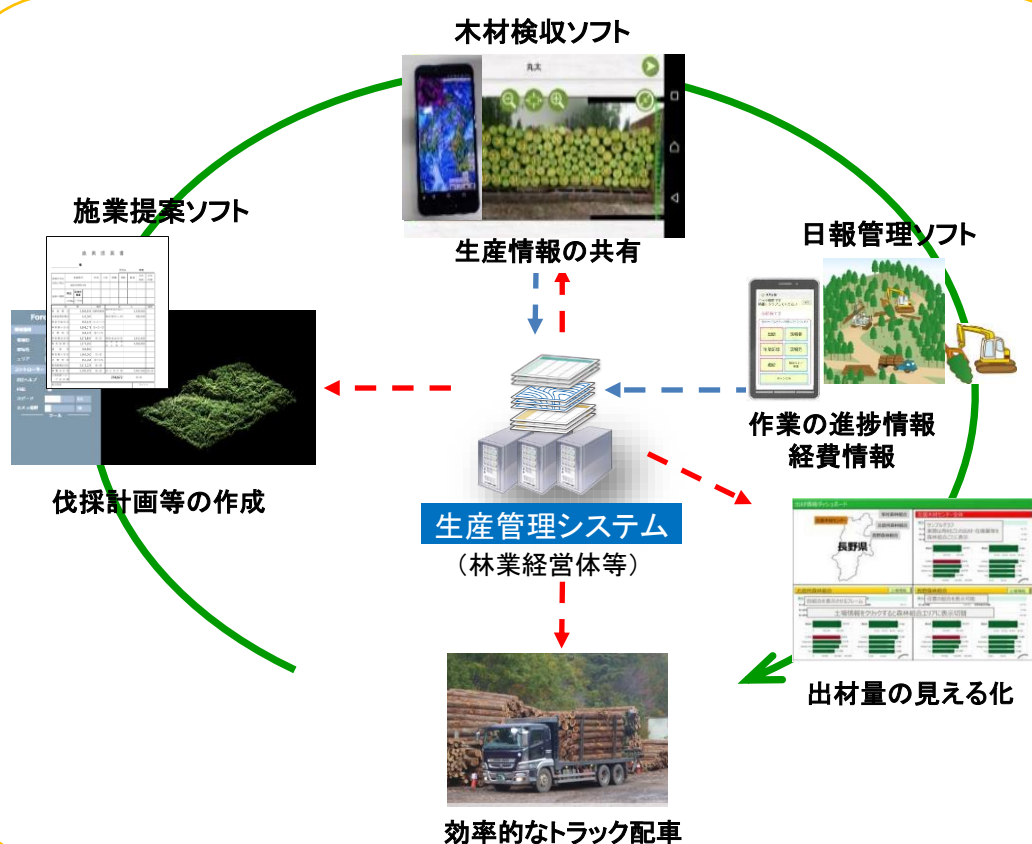

＜対策のポイント＞

○標準化されたスマート林業技術関連ソフト（施業提案ソフト、木材検収ソフト等）等を意欲と能力のある林業経営体に導入することで、施業の集約化・効率化や木材生産情報の共有等が可能となり、より効率的な生産管理を実現させる。

■ 標準仕様書に準拠したソフト等を林業経営体に導入

これまでスマート林業構築推進事業によりスマート林業実践マニュアル等を作成するとともに、ICT生産管理推進対策により、ICT生産管理システム標準仕様書を作成してきたが、それらを通じて技術的に施業提案ソフト、木材検収ソフト等が確立されてきた。今後のスマート林業の普及・展開に向けてこれらのスマート林業技術関連ソフト等を林業経営体等に導入支援する。

標準仕様書に準拠したソフト等の導入により施業の集約化・効率化や木材生産情報の共有等を図り、より効率的な生産管理を実現