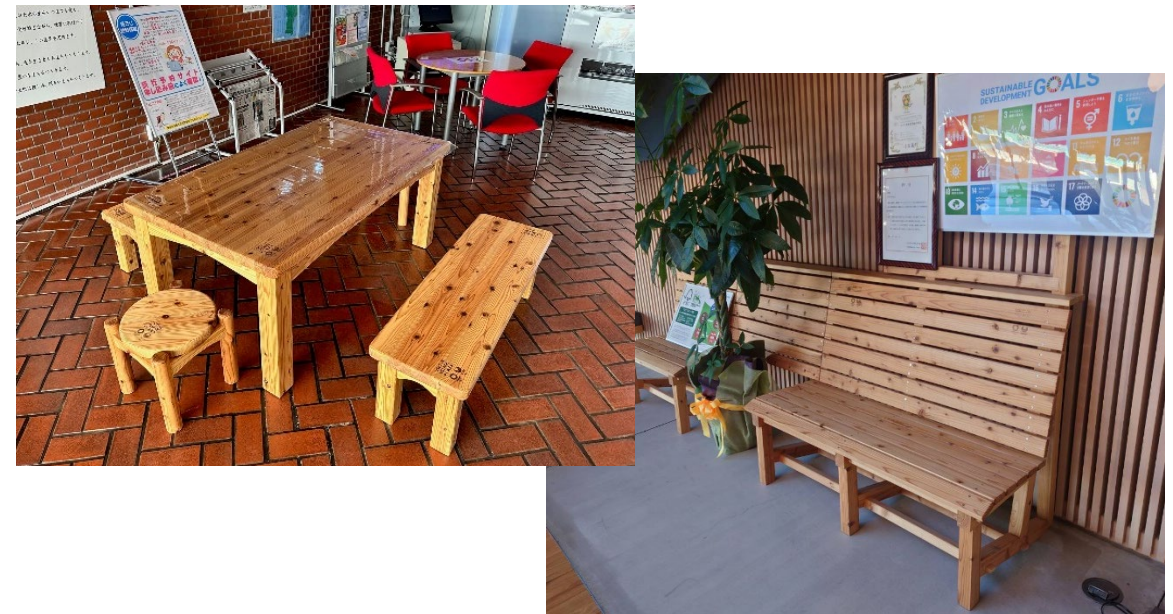

宮城県登米市

- ①テーブル及びイス
- ②掲示板兼木製ベンチ

【概要・アピールポイント】

・「みんな集まれ（テーブルinチェア）」は、テーブル1基、長イス2基、丸イス2基で構成するもので、各総合支所に設置しております。また、JAみやぎ登米本店においては、「よりあいホール」と呼ばれる施設の中央部分に掲示板兼ベンチを設置しており、いずれも木のぬくもりが感じられるものとなっていますので、多くの市民の方に利用していただきたいと考えております。

■ 資材提供のきっかけ

・大会組織委員会が協力自治体を公募したことから、市内全域でFSC森林認証FM認証を受けている本市の森林・林業をPRするため応募したもの。

■ 提供した木材の概要

- ・スギ 20m³

■ 用途

- ①テーブル及びイス（9基）
- ②掲示板兼ベンチ

■ 用途決定までのプロセス

①返還木材の活用方法について、市広報、HP及び民間公募サイトに掲載するなど、広く公募を実施し、市内外から応募のあった17点について、オリンピックレガシーとしてふさわしいものなどの審査基準から第1次審査、最終審査を経て、最優秀賞1点、優秀賞2点を決定し、最優秀賞の「みんな集まれ（テーブルinチェア）」について、製作を決定。

②JAみやぎ登米本店・なかだ支店の新築に伴い、登米市産材の普及拡大の一助とするため、利用の多く見込まれるホールに返還木材を活用した掲示板兼ベンチを設置したいとの依頼を受け木材を無償提供。

■ 完成/使用開始時期

- ①2023年10月
- ②2023年6月

■ 製作・使用したものの設置・建設場所や利用者など

- ①登米市役所各総合支所（ロビー等の待合スペース） 計9箇所
- ②JAみやぎ登米本店・なかだ支店

■ 完成まで・完成後のエピソード

・宮城県内で唯一の木材提供を行った自治体として、各総合支所や市の基幹産業である農業の拠点施設であるJAみやぎ登米本店に設置し、多くの市民の方の目にとまり、実際に利用いただくことで、オリンピックレガシーとしての役割を果たし、登米市産材の普及拡大につながるものと考えています。

問合せ先

産業経済部農林振興課林業振興係
電話：0220-34-2709（直通）