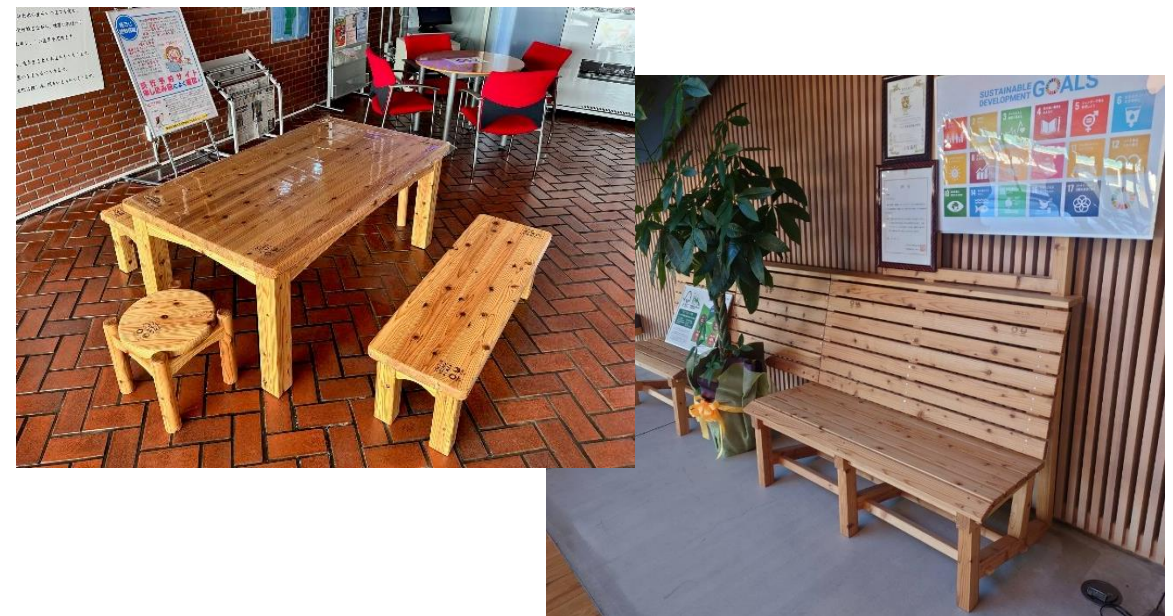

宮城県登米市

- ①テーブル及びイス
- ②掲示板兼木製ベンチ

【概要・アピールポイント】

・「みんな集まれ（テーブルinチェア）」は、テーブル1基、長イス2基、丸イス2基で構成するもので、各総合支所に設置しております。また、JAみやぎ登米本店においては、「よりあいホール」と呼ばれる施設の中央部分に掲示板兼ベンチを設置しており、いずれも木のぬくもりが感じられるものとなっていますので、多くの市民の方に利用していただきたいと考えております。

■ 資材提供のきっかけ

・大会組織委員会が協力自治体を公募したことから、市内全域でFSC森林認証FM認証を受けている本市の森林・林業をPRするため応募したもの。

■ 提供した木材の概要

- ・スギ 20m³

■ 用途

- ①テーブル及びイス（9基）
- ②掲示板兼ベンチ

■ 用途決定までのプロセス

①返還木材の活用方法について、市広報、HP及び民間公募サイトに掲載するなど、広く公募を実施し、市内外から応募のあった17点について、オリンピックレガシーとしてふさわしいものなどの審査基準から第1次審査、最終審査を経て、最優秀賞1点、優秀賞2点を決定し、最優秀賞の「みんな集まれ（テーブルinチェア）」について、製作を決定。

②JAみやぎ登米本店・なかだ支店の新築に伴い、登米市産材の普及拡大の一助とするため、利用の多く見込まれるホールに返還木材を活用した掲示板兼ベンチを設置したいとの依頼を受け木材を無償提供。

■ 完成/使用開始時期

- ①2023年10月
- ②2023年6月

■ 製作・使用したものの設置・建設場所や利用者など

- ①登米市役所各総合支所（ロビー等の待合スペース） 計9箇所
- ②JAみやぎ登米本店・なかだ支店

■ 完成まで・完成後のエピソード

・宮城県内で唯一の木材提供を行った自治体として、各総合支所や市の基幹産業である農業の拠点施設であるJAみやぎ登米本店に設置し、多くの市民の方の目にとまり、実際に利用いただくことで、オリンピックレガシーとしての役割を果たし、登米市産材の普及拡大につながるものと考えています。

問合せ先

産業経済部農林振興課林業振興係
電話：0220-34-2709（直通）