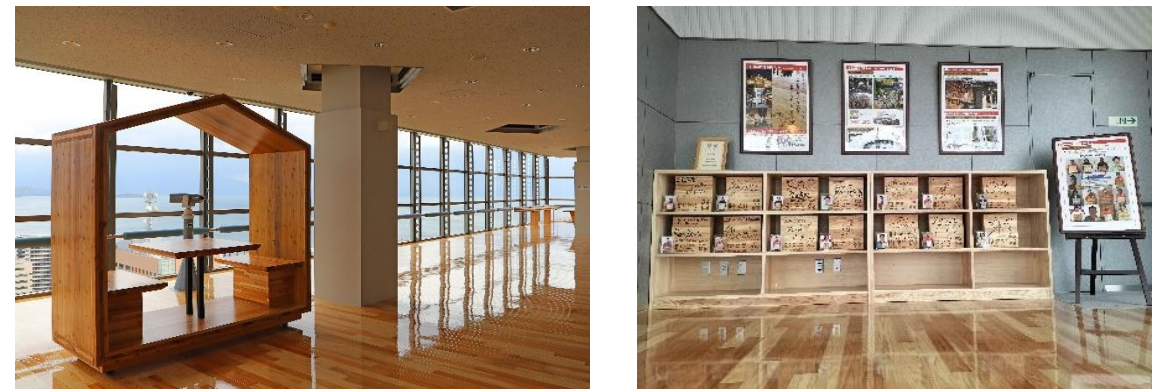

問合せ先

環境林務部 かごしま材振興課 木材利用推進係

電話：099-286-3366