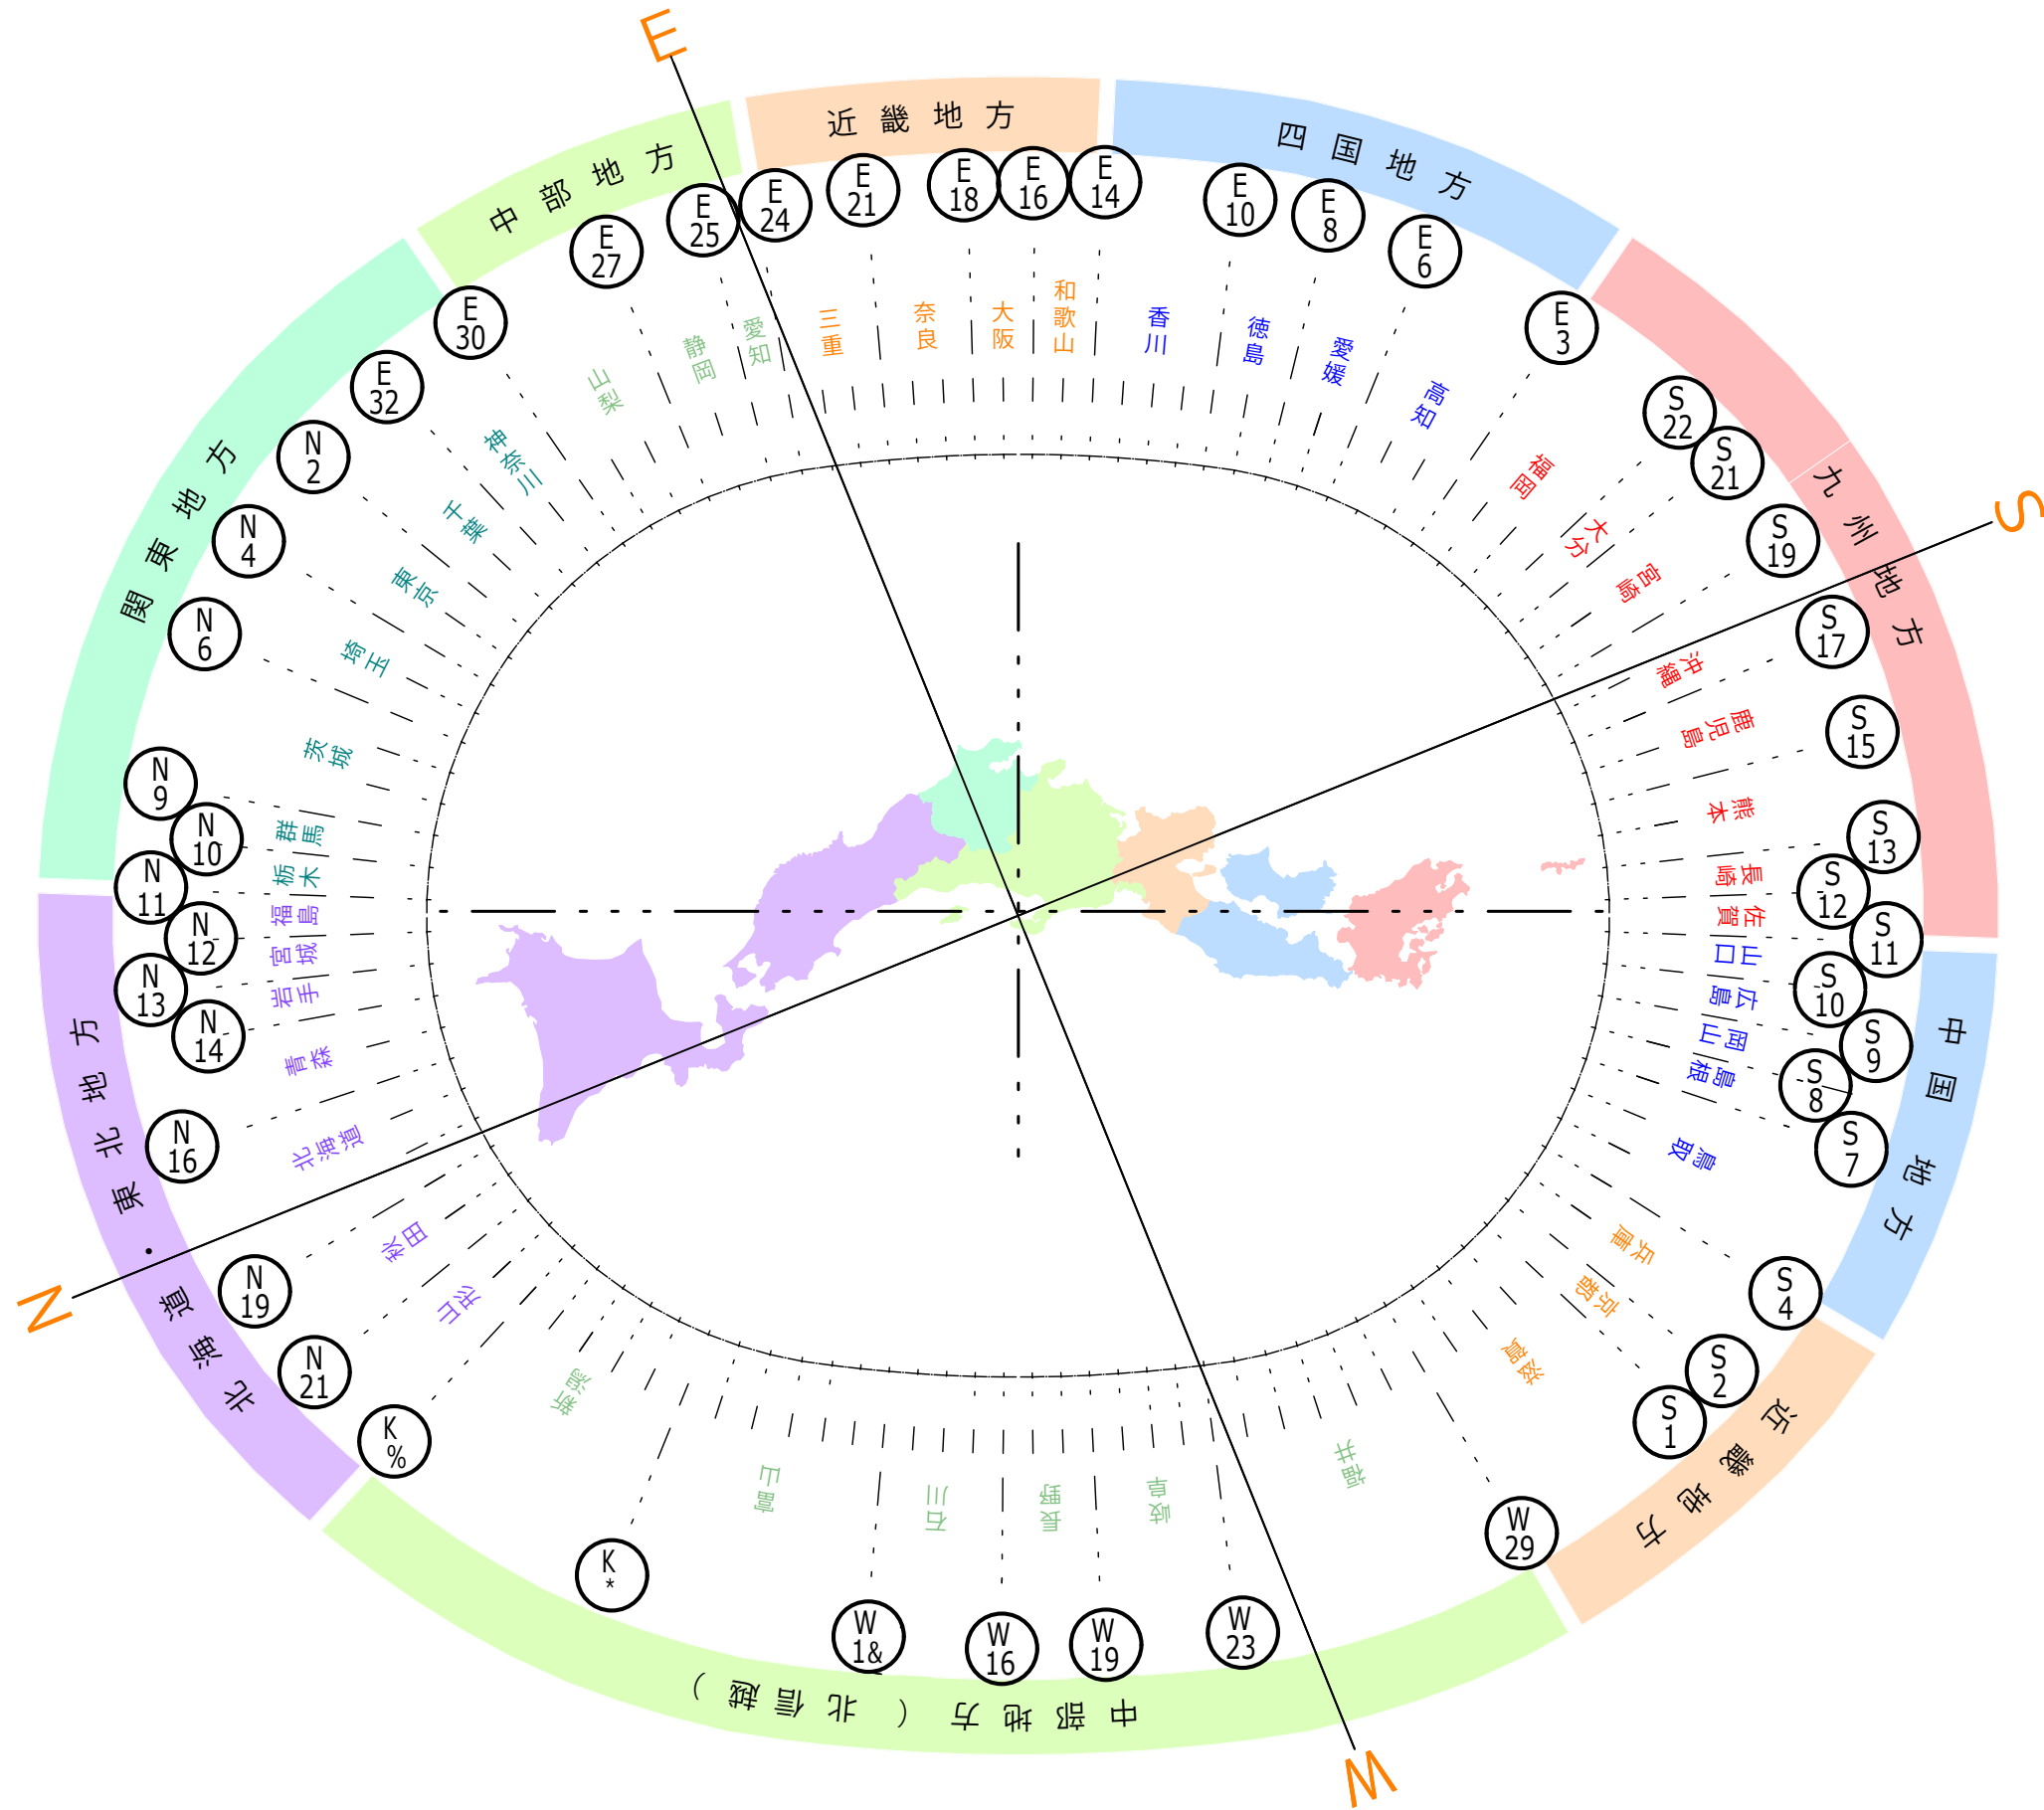

軒庇ルーバー割付図 (3階)

軒庇ルーバー割付図 (4階)