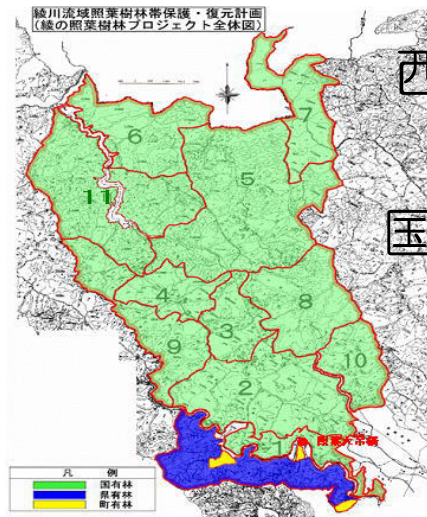

活動事例 位置図

凡例

- 保護林
- 緑の回廊
- 国有林野
- 全国森林

きりぎしやま
嶮 山

富良野市

芦別市

あや
綾プロ

西米良村

いもう しつげん
葦毛湿原

豊橋市

湖西市

葦毛湿原

小林市

西都市

国富町

綾町