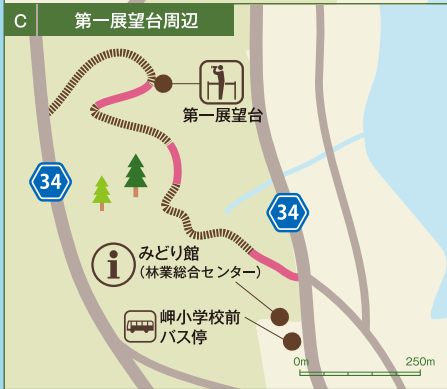

えりも風景林案内図

- 情報コーナー
管理棟
- トイレ
- 展望台
見晴台
- その他
関連施設
- キャンプ場
- 駐車場
- バスのりば
- 風景林
- 散策路
- 散策路(木道)
- 道道