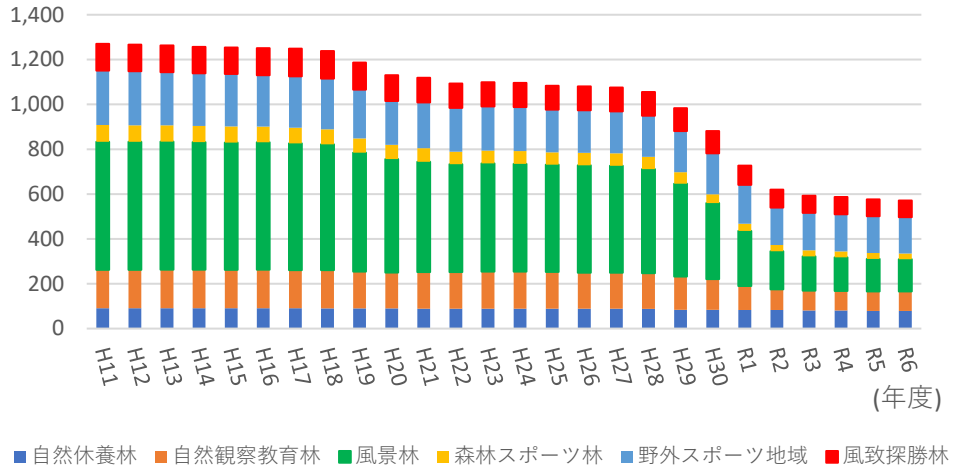

レクリエーションの森の箇所数

(箇所数)

- 注： 1 箇所数は各年4月1日現在の数値である。
 2 計の不一致は、四捨五入による。

レクリエーションの森の利用者数

(百万人)

- 注： 1 利用者数は各年度の参考値である。
 2 計の不一致は、四捨五入による。