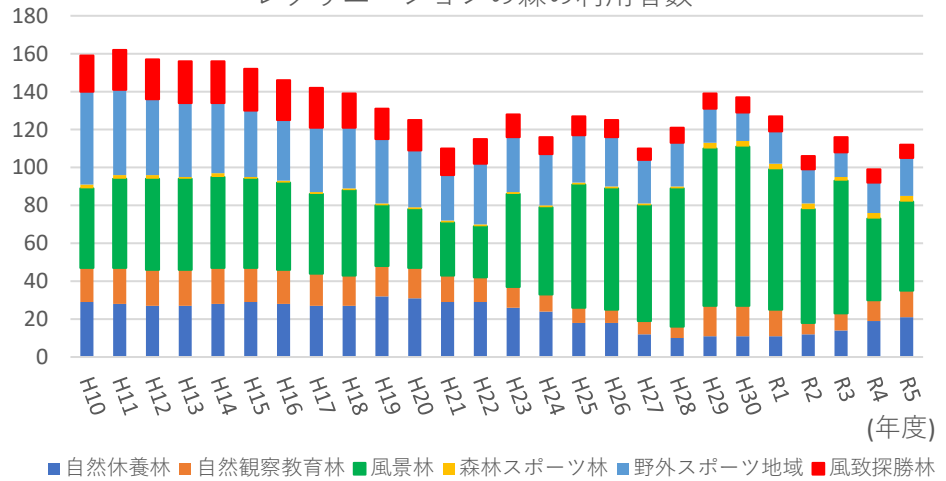

レクリエーションの森の箇所数

(箇所数)

- 注： 1 箇所数は各年4月1日現在の数値である。
 2 計の不一致は、四捨五入による。

レクリエーションの森の利用者数

(百万人)

- 注： 1 利用者数は各年度の参考値である。
 2 計の不一致は、四捨五入による。