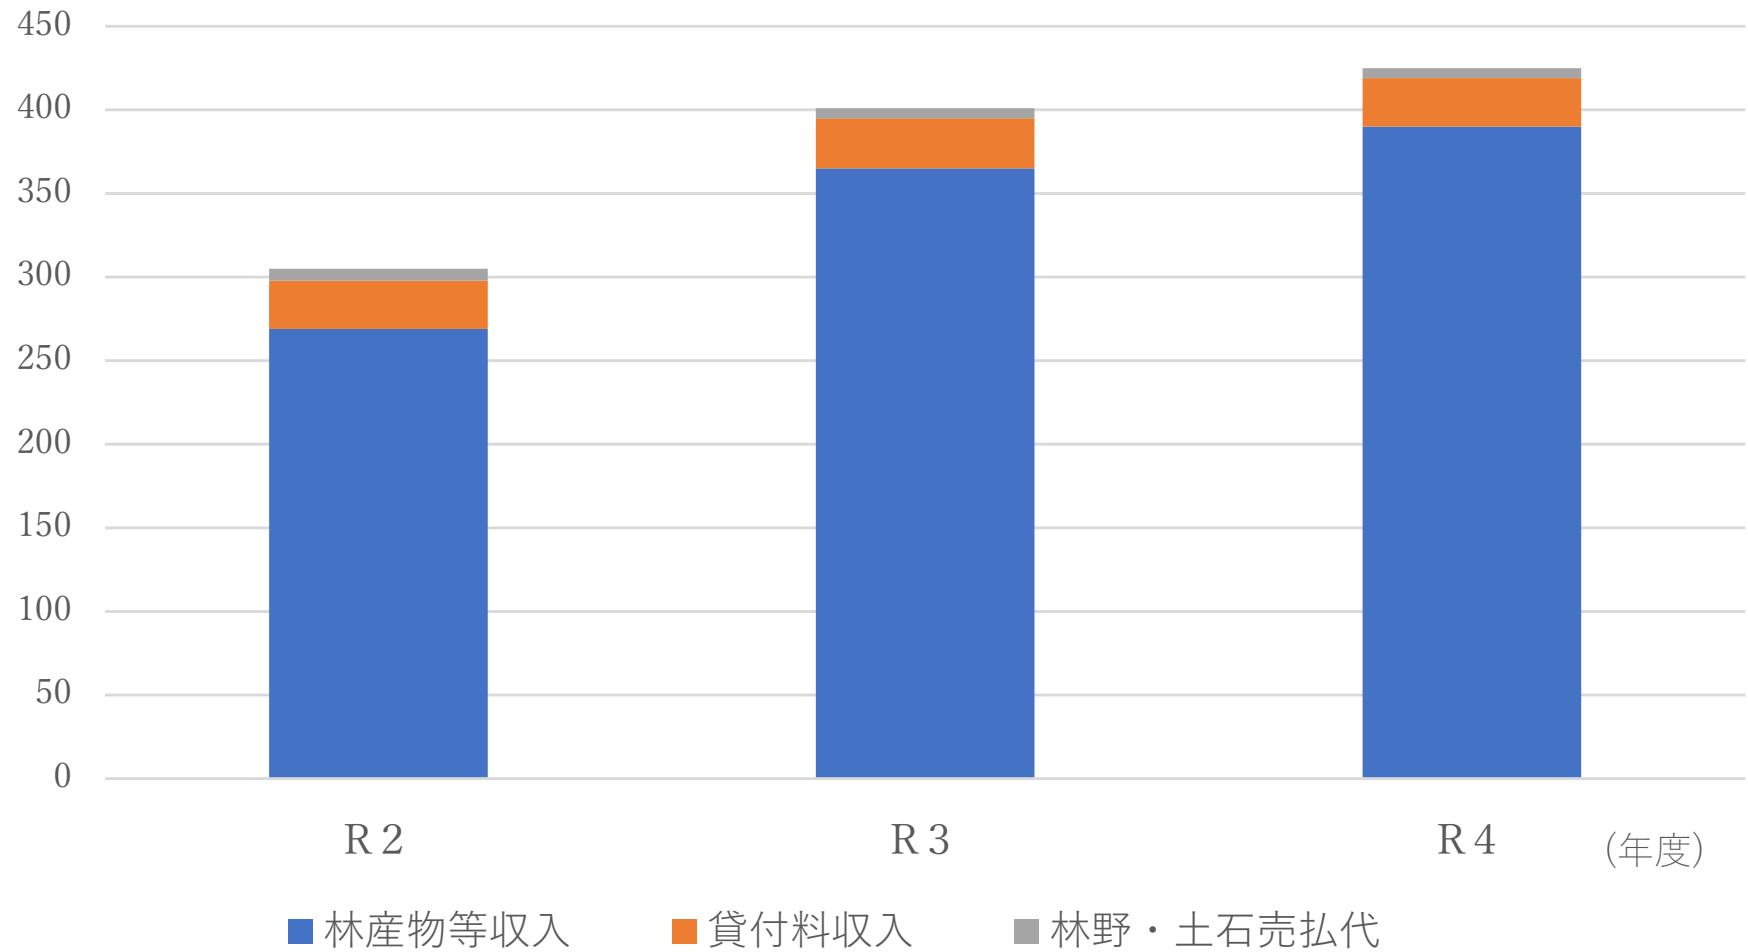

国有林野事業収入の状況

(億円)

注：計の不一致は、四捨五入による。