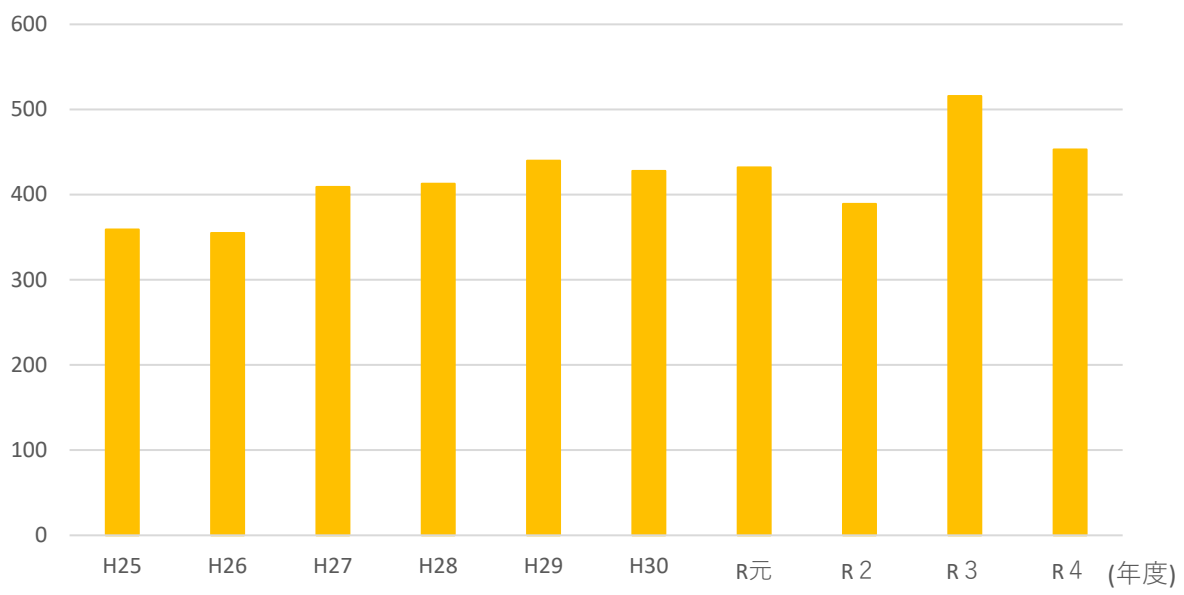

(万m³)

国有林材供給量（丸太換算）

注：国有林材供給量は立木販売量を素材（丸太）換算した推計量を含む。