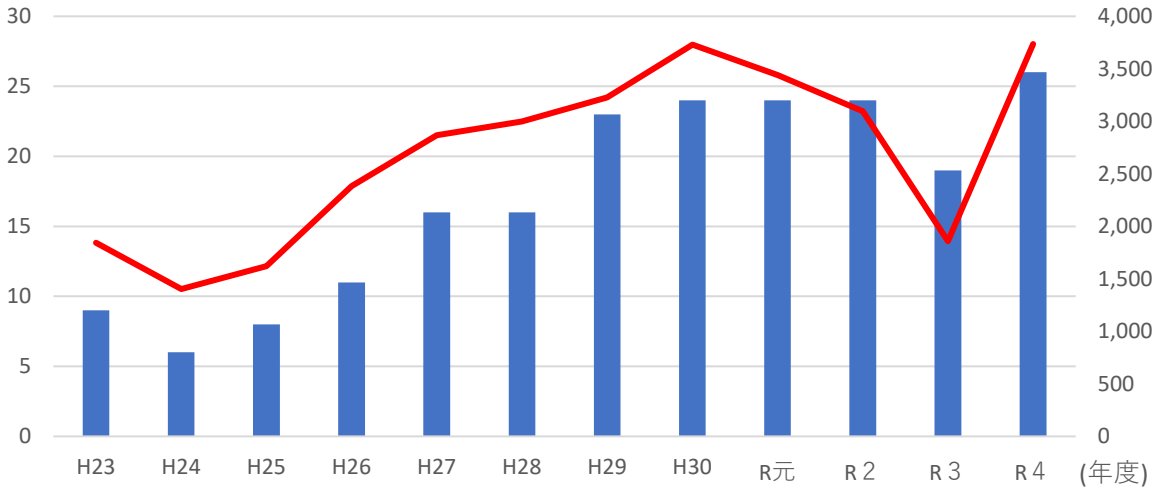

複数年契約による間伐等事業の状況

件数(件)

面積(ha)

■ 契約件数

— 契約面積 (ha)