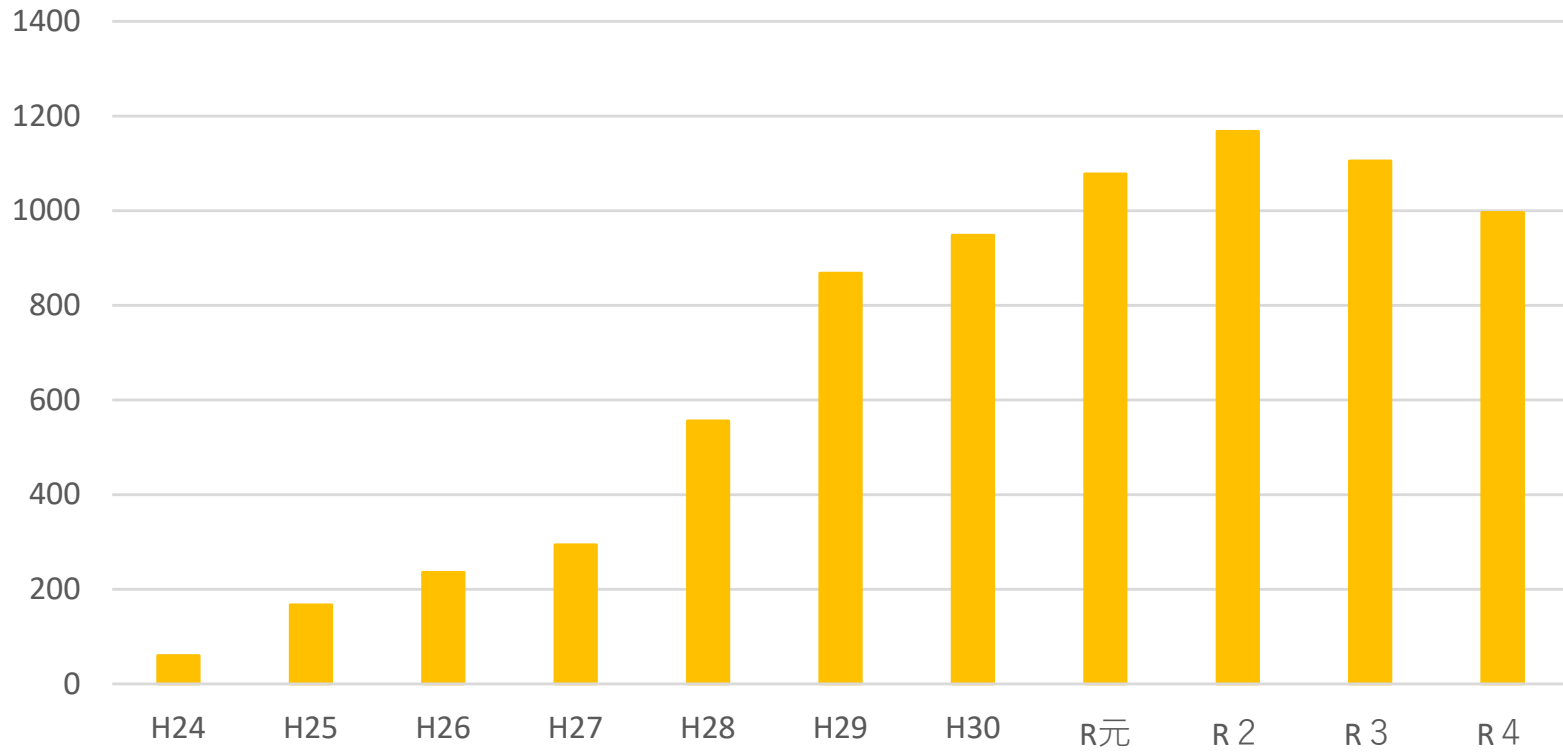

国有林野における伐採と造林の一貫作業の実施面積

(ha)

(年度)