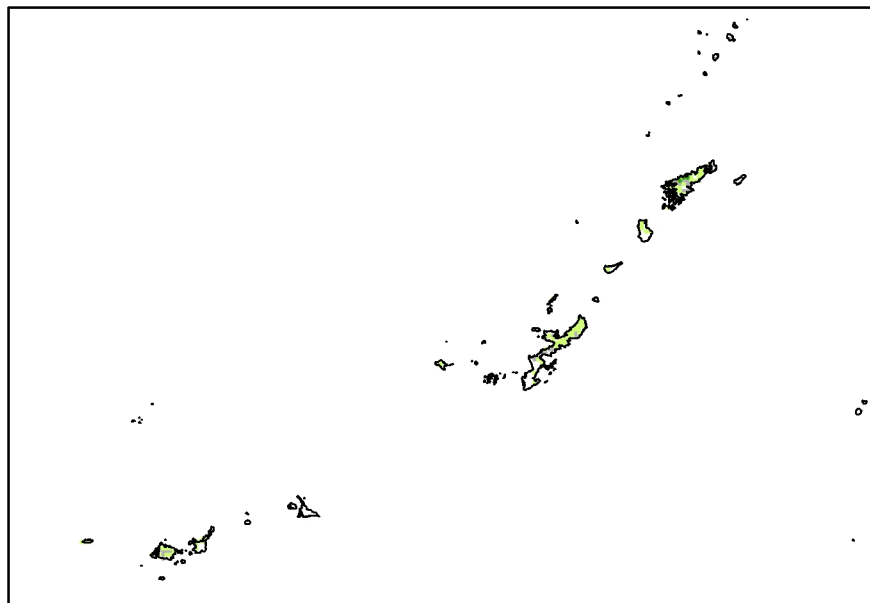

スギの確認状況 (第1期)

凡例

- 分布あり
- 分布なし
- 到達不可能等
- 非森林

スギの確認状況（第2期）

凡例

- 分布あり
- 分布なし
- 到達不可能等
- 非森林

0 100 200 400 600 800 1,000 km

スギの確認状況（第3期）

凡例

- 分布あり
- 分布なし
- 到達不可能等
- 非森林

スギの確認状況（第4期）

凡例

- 分布あり
- 分布なし
- 到達不可能等
- 非森林

0 100 200 400 600 800 1,000 km