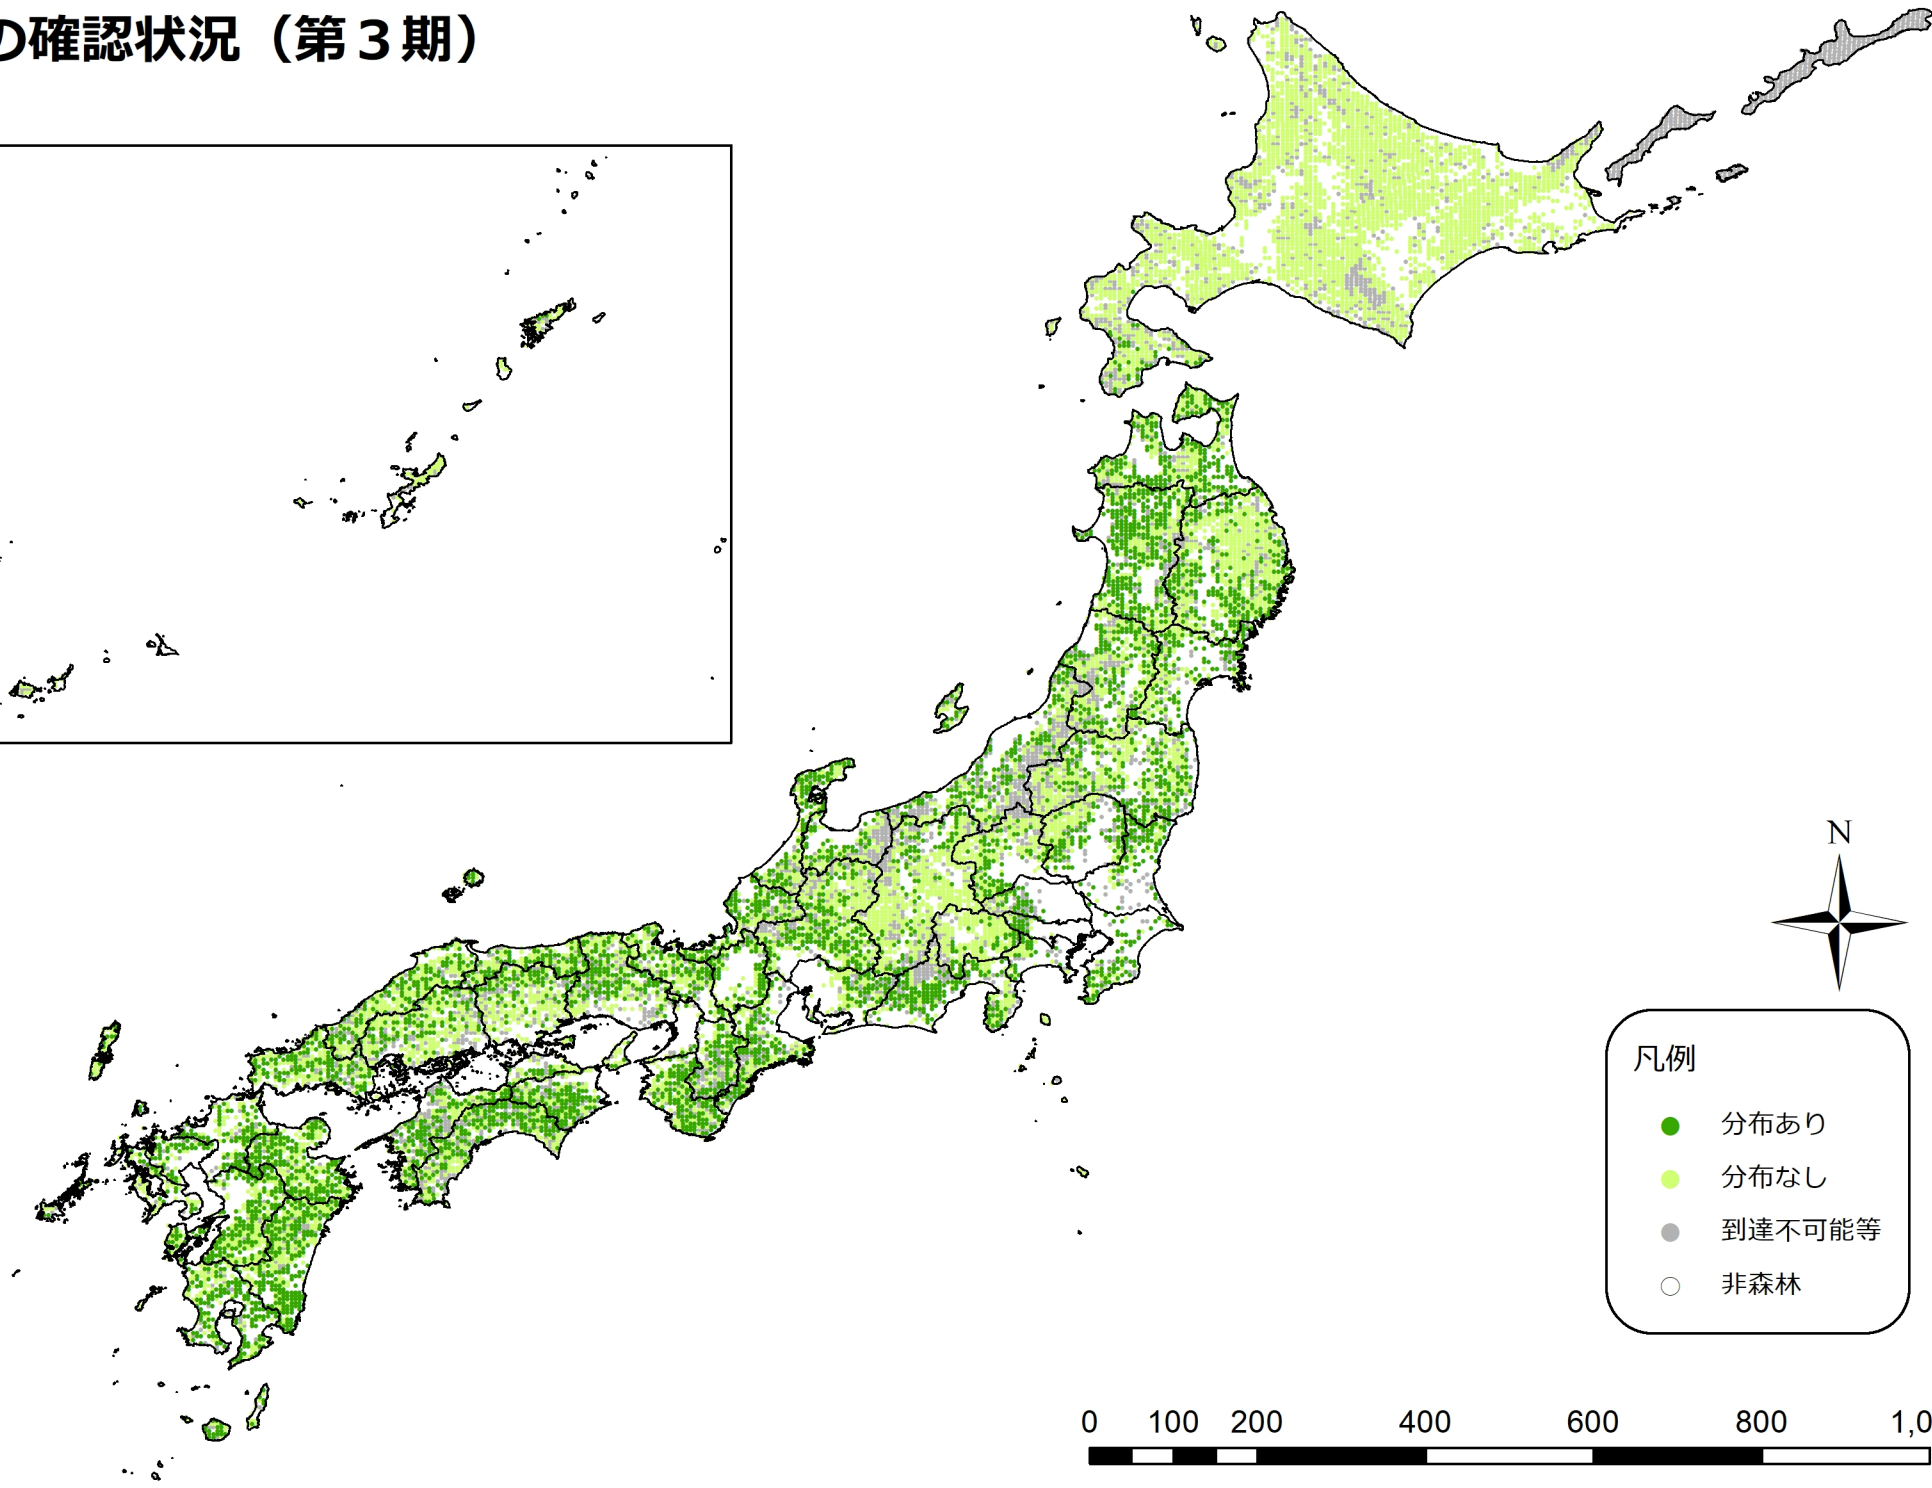

スギの確認状況 (第1期)

凡例

- 分布あり
- 分布なし
- 到達不可能等
- 非森林

スギの確認状況（第2期）

凡例

- 分布あり
- 分布なし
- 到達不可能等
- 非森林

0 100 200 400 600 800 1,000 km

スギの確認状況（第3期）

凡例

- 分布あり
- 分布なし
- 到達不可能等
- 非森林

スギの確認状況（第4期）

凡例

- 分布あり
- 分布なし
- 到達不可能等
- 非森林

0 100 200 400 600 800 1,000 km