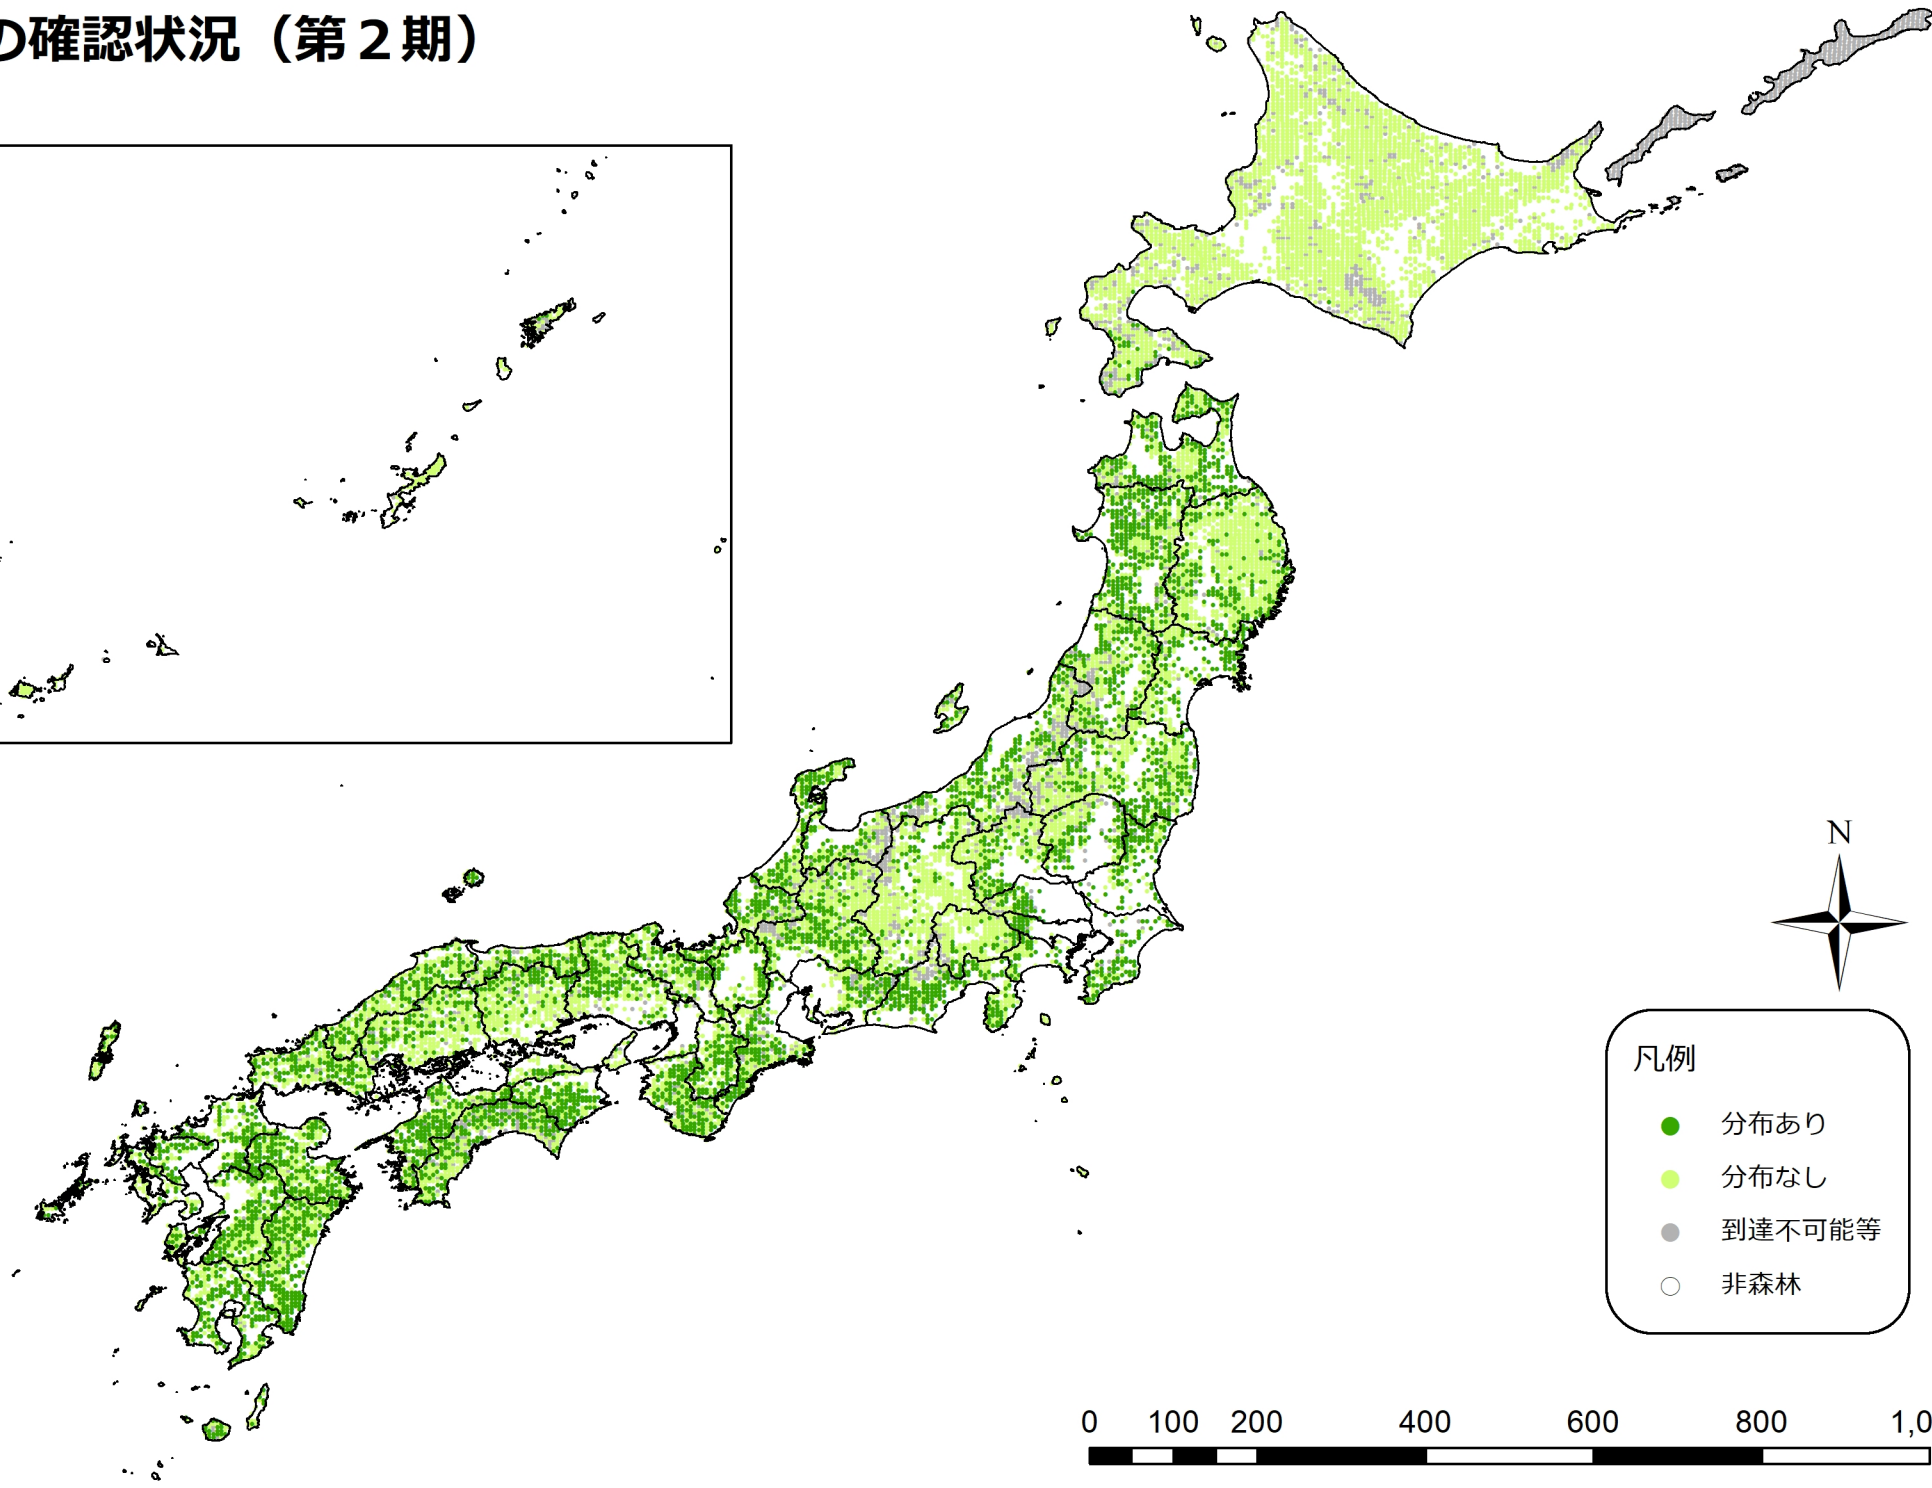

スギの確認状況 (第1期)

凡例

- 分布あり
- 分布なし
- 到達不可能等
- 非森林

スギの確認状況（第2期）

凡例

- 分布あり
- 分布なし
- 到達不可能等
- 非森林

0 100 200 400 600 800 1,000 km

スギの確認状況（第3期）

凡例

- 分布あり
- 分布なし
- 到達不可能等
- 非森林

スギの確認状況（第4期）

凡例

- 分布あり
- 分布なし
- 到達不可能等
- 非森林

0 100 200 400 600 800 1,000 km