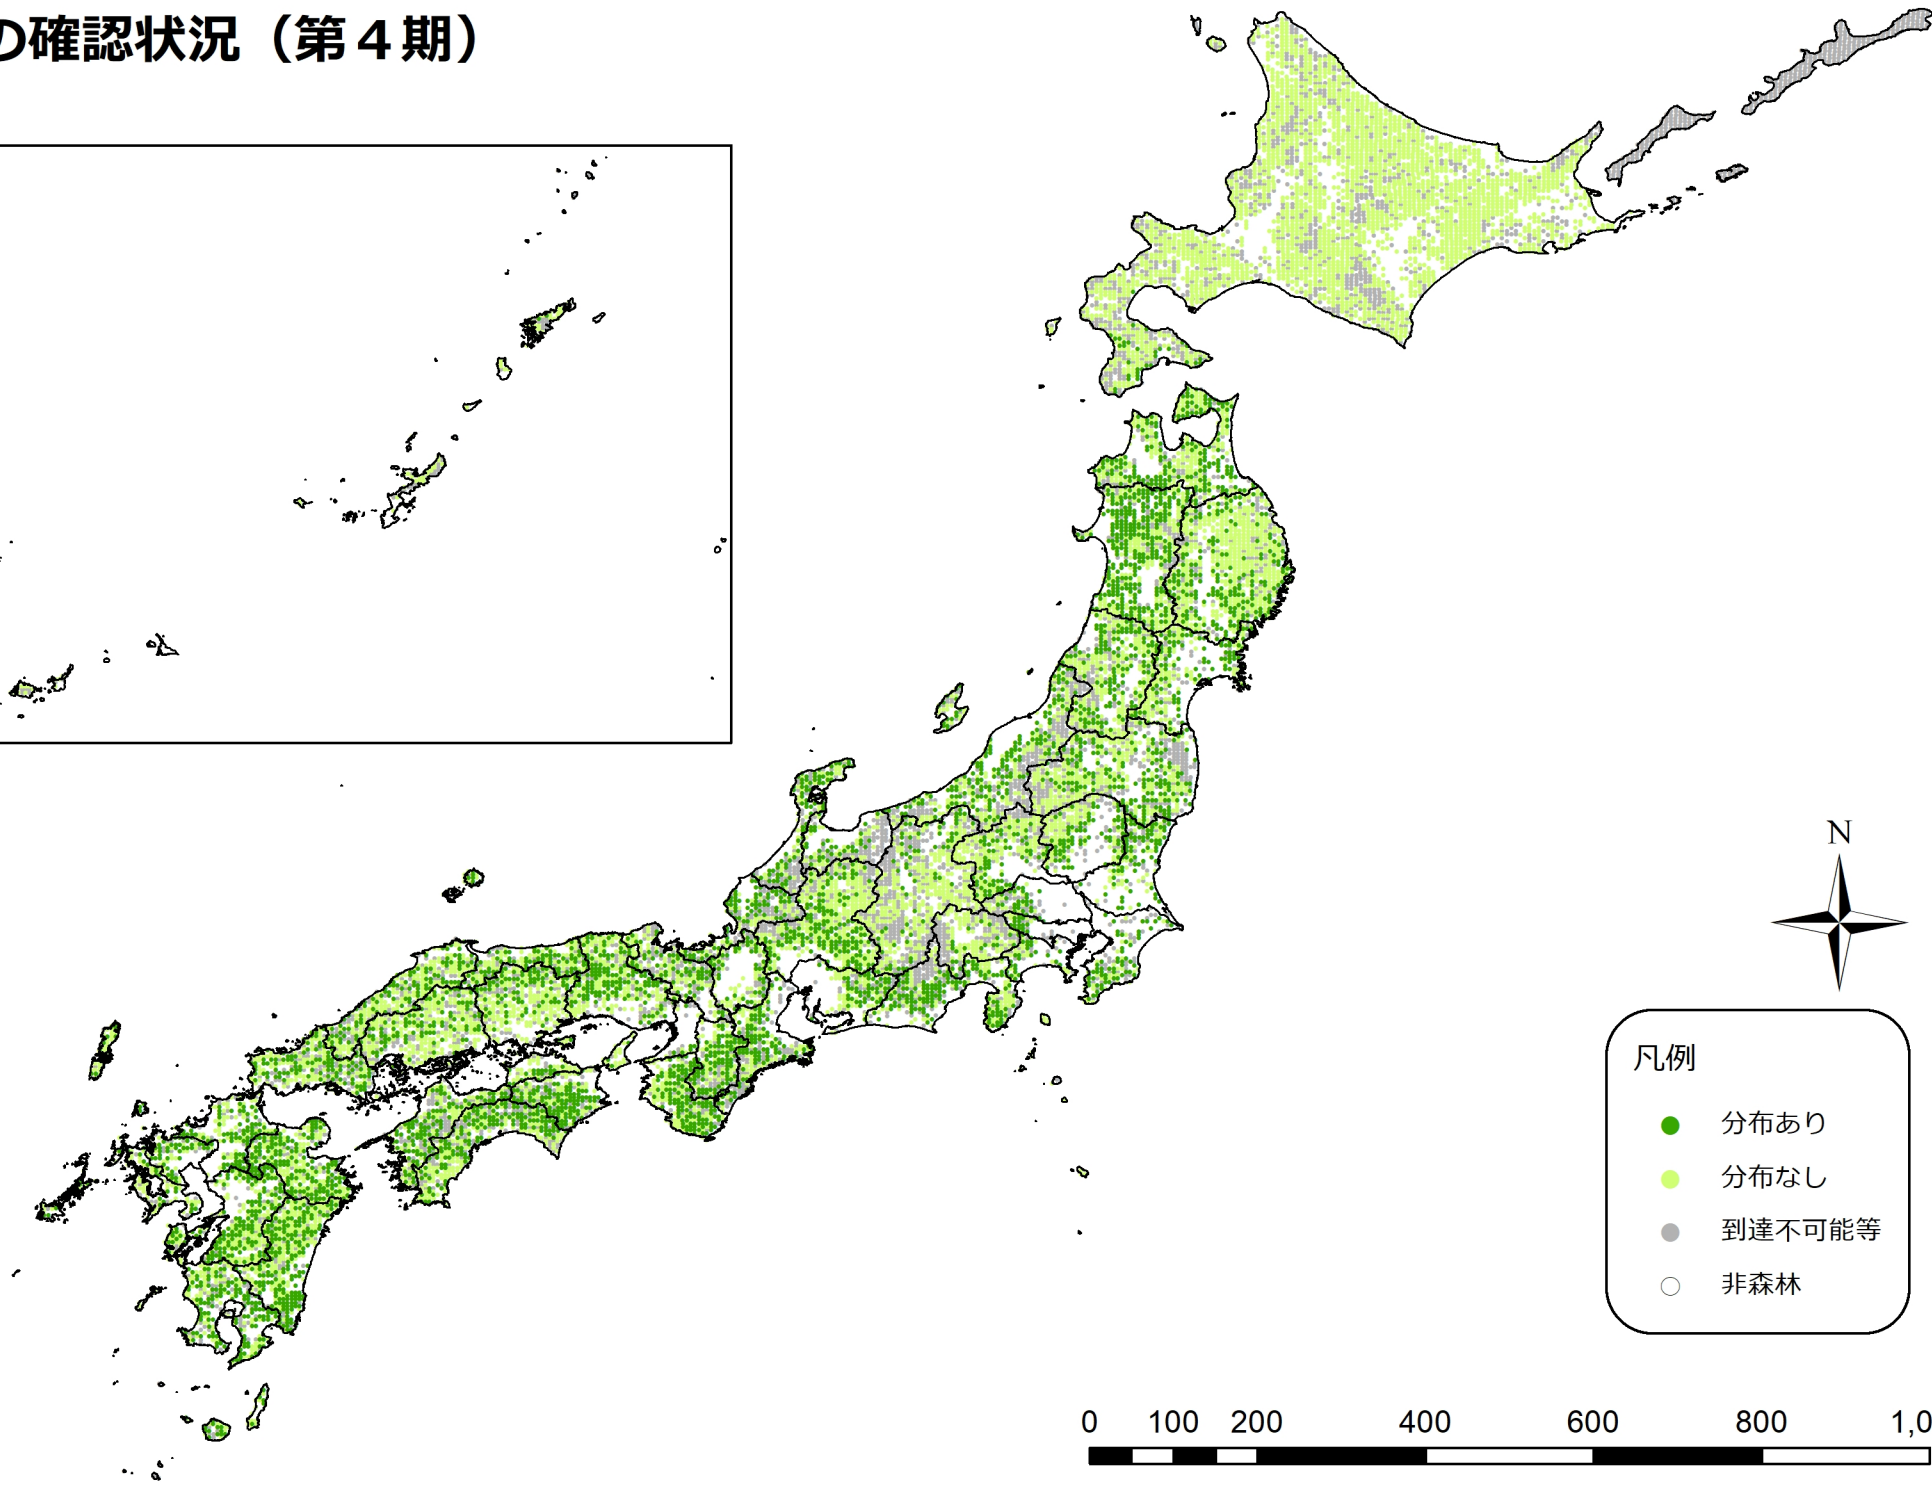

スギの確認状況 (第1期)

凡例

- 分布あり
- 分布なし
- 到達不可能等
- 非森林

スギの確認状況（第2期）

凡例

- 分布あり
- 分布なし
- 到達不可能等
- 非森林

0 100 200 400 600 800 1,000 km

スギの確認状況（第3期）

凡例

- 分布あり
- 分布なし
- 到達不可能等
- 非森林

スギの確認状況（第4期）

凡例

- 分布あり
- 分布なし
- 到達不可能等
- 非森林

0 100 200 400 600 800 1,000 km