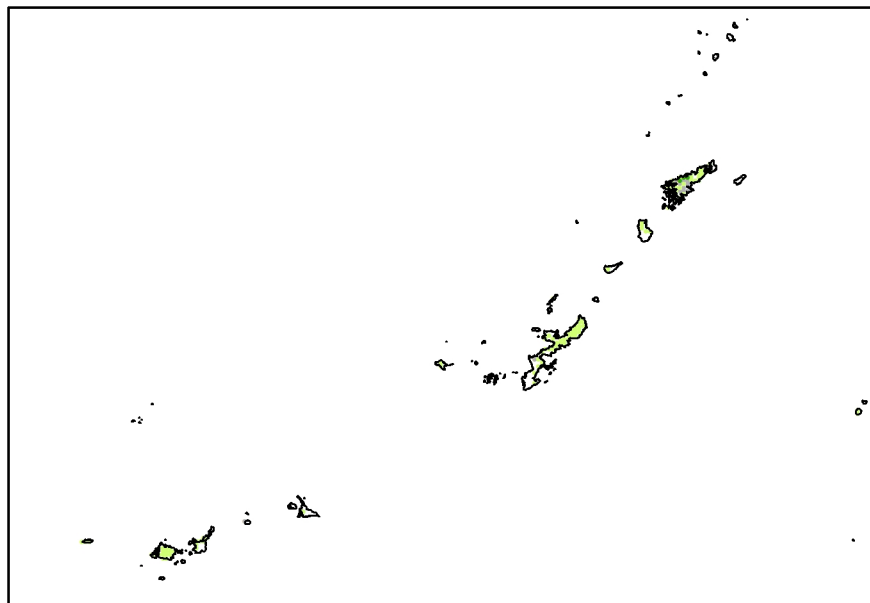

スギの確認状況 (第1期)

凡例

- 分布あり
- 分布なし
- 到達不可能等
- 非森林

スギの確認状況（第2期）

凡例

- 分布あり
- 分布なし
- 到達不可能等
- 非森林

0 100 200 400 600 800 1,000 km

スギの確認状況（第3期）

凡例

- 分布あり
- 分布なし
- 到達不可能等
- 非森林

スギの確認状況（第4期）

凡例

- 分布あり
- 分布なし
- 到達不可能等
- 非森林

0 100 200 400 600 800 1,000 km