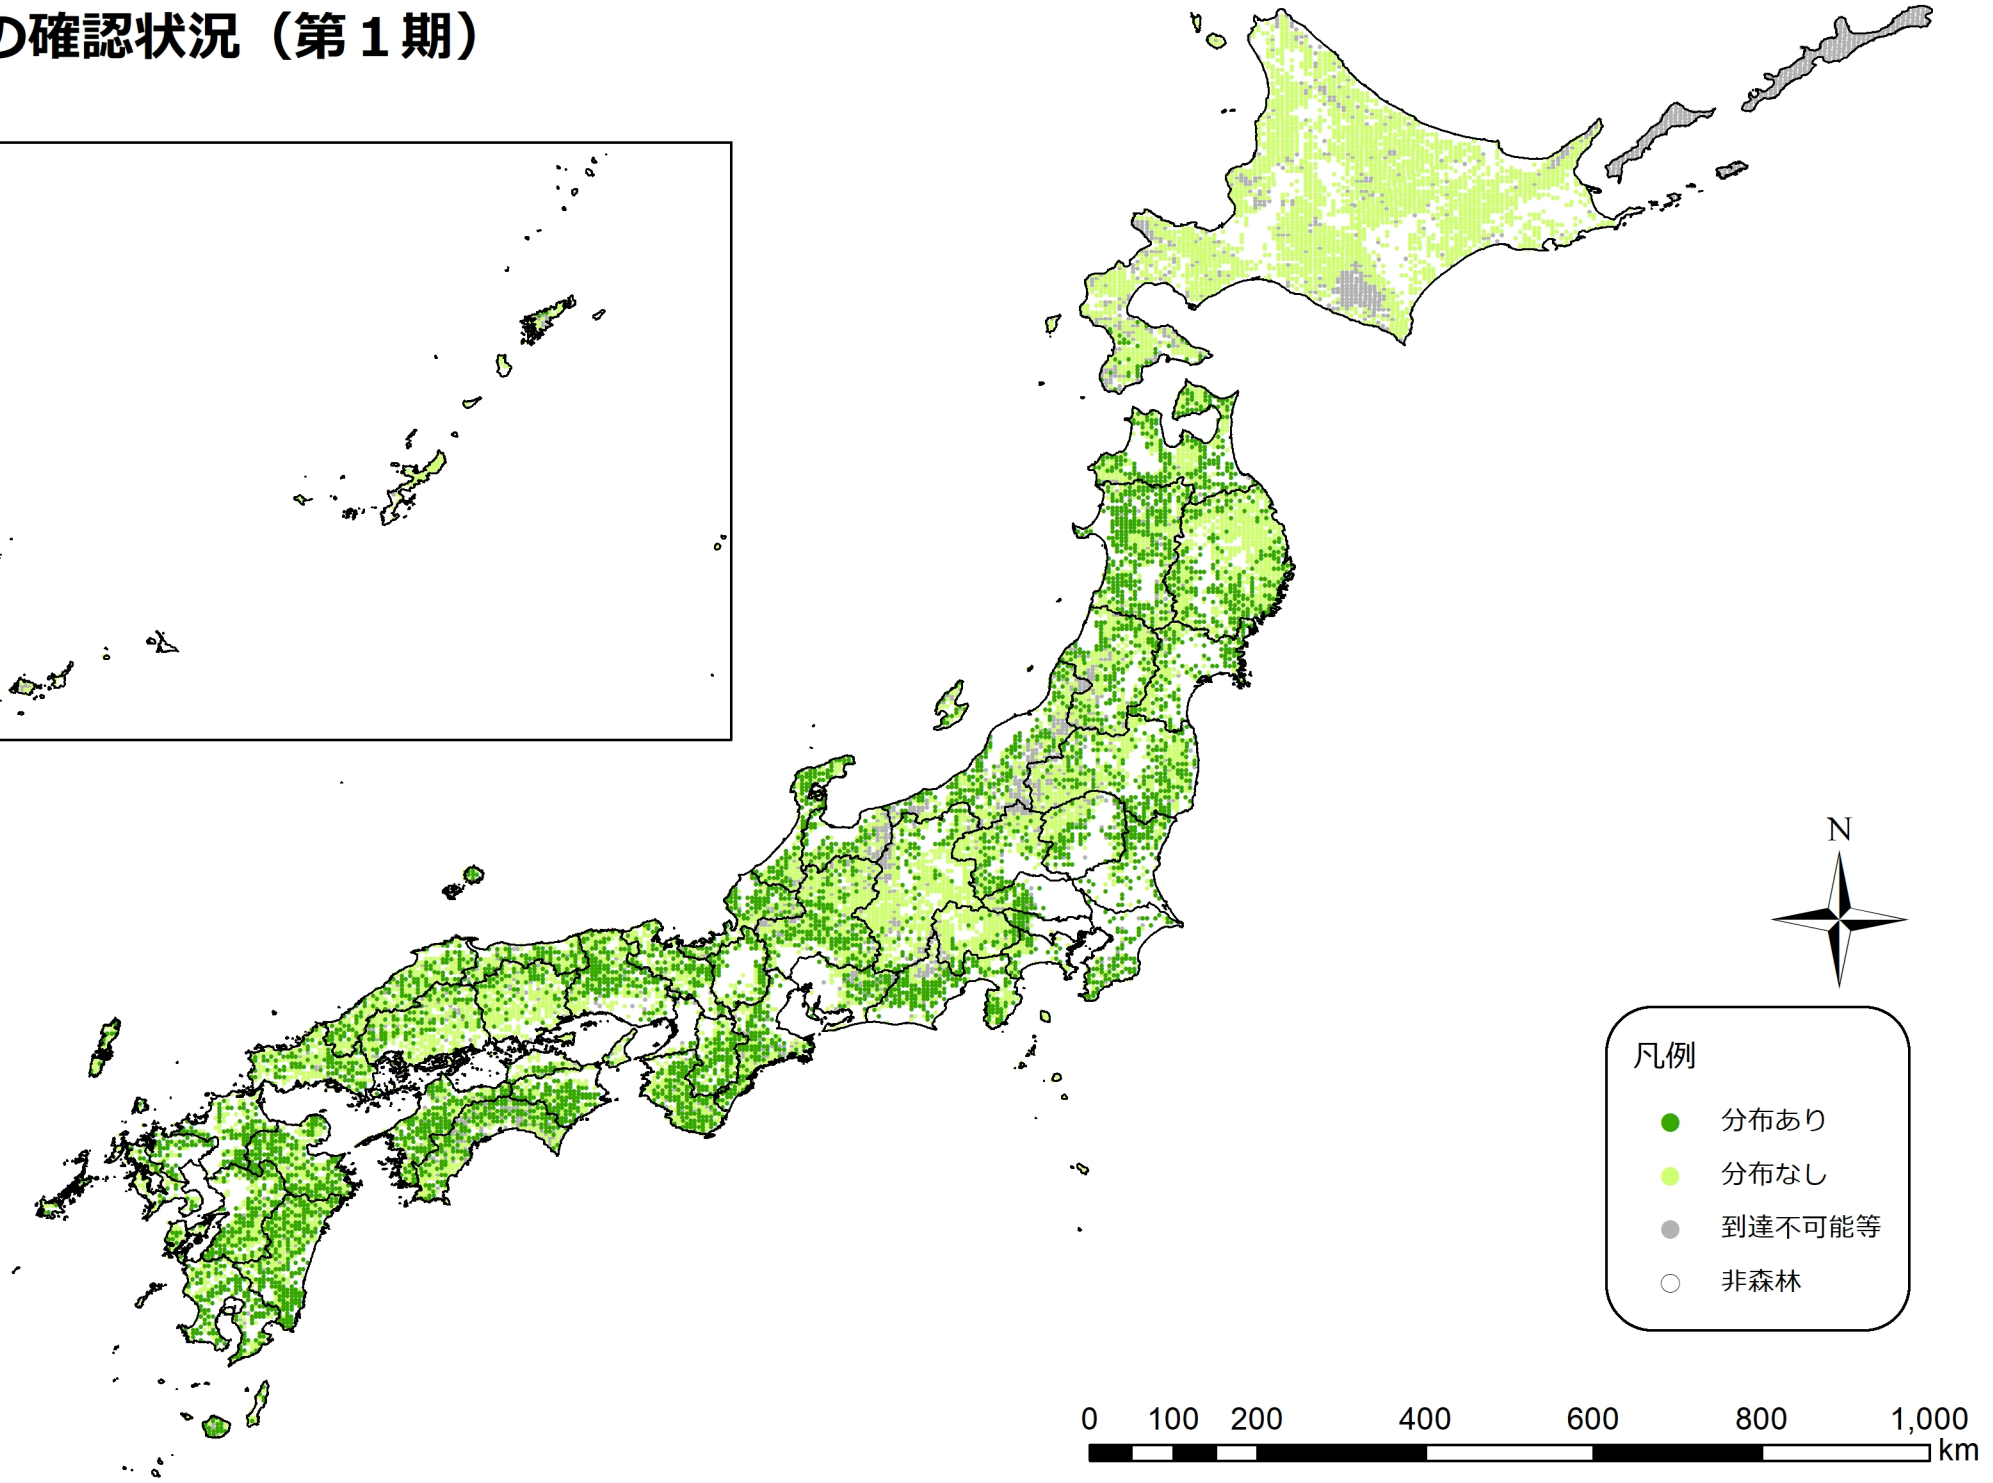

スギの確認状況 (第1期)

凡例

- 分布あり
- 分布なし
- 到達不可能等
- 非森林

スギの確認状況（第2期）

凡例

- 分布あり
- 分布なし
- 到達不可能等
- 非森林

0 100 200 400 600 800 1,000 km

スギの確認状況（第3期）

凡例

- 分布あり
- 分布なし
- 到達不可能等
- 非森林

スギの確認状況（第4期）

凡例

- 分布あり
- 分布なし
- 到達不可能等
- 非森林

0 100 200 400 600 800 1,000 km